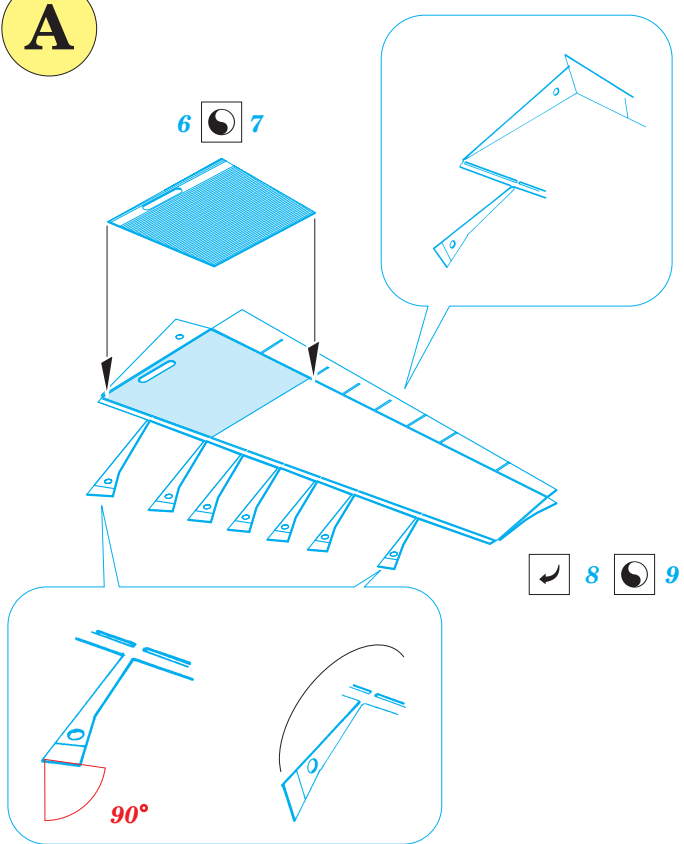

P-39/P-400 Airacobra landing flaps

eduard

48 554

1/48 scale detail set for HASEGAWA kit • sada detailů pro model 1/48 HASEGAWA

- APPLY EXPRESS MASK AND PAINT BEFORE GLUING
POUŽÍTE EXPRESNÍ MASKU NABARVIT PŘED SLEPENÍM
- SYMMETRICAL ASSEMBLY
SYMETRICKÁ MONTÁŽ
- REMOVE
ODSTRANIT
- GRIND
OBROUSIT
- DRILL HOLE
VRTAT OTVOR
- BEND
OHNOUT
- OPTION
VOLBA
- REPLACE
NAHRADIT

ORIGINAL KIT PARTS
PŮVODNÍ DÍLY STAVEBNICE

PHOTO-ETCHED PARTS
LEPTANÉ DÍLY

PARTS TO BE REMOVED
DÍLY K ODSTRANĚNÍ

FILL
TMĚLIT

A

REFERENCES:

Squadron/Signal Publ. #8263 - in detail - P-39 AIRACOBRA