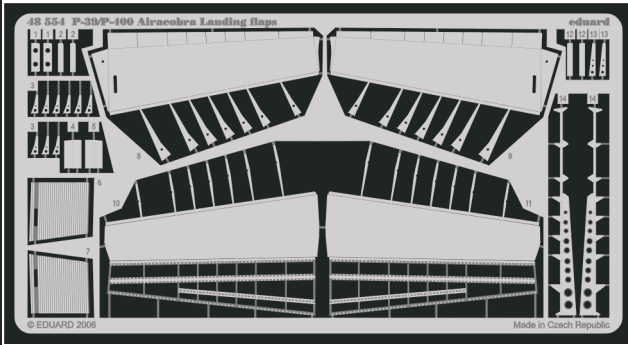

P-39/P-400 Airacobra landing flaps

eduard

48 554

1/48 scale detail set for HASEGAWA kit • sada detailů pro model 1/48 HASEGAWA

- APPLY EXPRESS MASK AND PAINT BEFORE GLUING
POUŽÍTE EXPRESNÍ MASKU NABARVIT PŘED SLEPENÍM
- SYMMETRICAL ASSEMBLY
SYMETRICKÁ MONTÁŽ
- REMOVE
ODSTRANIT
- GRIND
OBROUSIT
- DRILL HOLE
VRTAT OTVOR
- BEND
OHNOUT
- OPTION
VOLBA
- REPLACE
NAHRADIT

ORIGINAL KIT PARTS
PŮVODNÍ DÍLY STAVEBNICE

PHOTO-ETCHED PARTS
LEPTANÉ DÍLY

PARTS TO BE REMOVED
DÍLY K ODSTRANĚNÍ

FILL
TMĚLIT

A

REFERENCES:

Squadron/Signal Publ. #8263 - in detail - P-39 AIRACOBRA