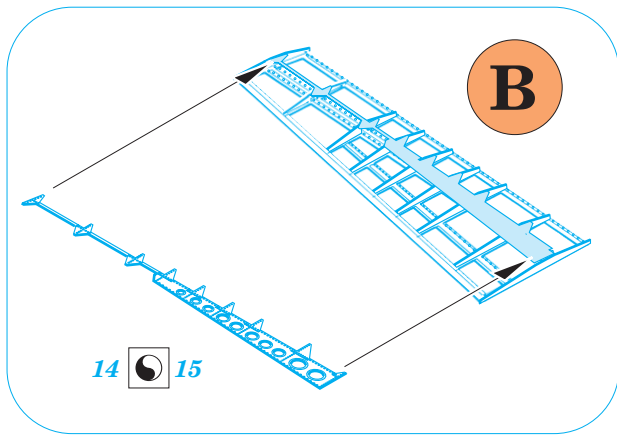

P-39/P-400 Airacobra landing flaps

eduard

48 554

1/48 scale detail set for HASEGAWA kit • sada detailů pro model 1/48 HASEGAWA

- APPLY EXPRESS MASK AND PAINT BEFORE GLUING
POUŽÍTE EXPRESNÍ MASKU NABARVIT PŘED SLEPENÍM
- SYMMETRICAL ASSEMBLY
SYMETRICKÁ MONTÁŽ
- REMOVE
ODSTRANIT
- GRIND
OBROUSIT
- DRILL HOLE
VRTAT OTVOR
- BEND
OHNOUT
- OPTION
VOLBA
- REPLACE
NAHRADIT

ORIGINAL KIT PARTS
PŮVODNÍ DÍLY STAVEBNICE

PHOTO-ETCHED PARTS
LEPTANÉ DÍLY

PARTS TO BE REMOVED
DÍLY K ODSTRANĚNÍ

FILL
TMĚLIT

A

REFERENCES:

Squadron/Signal Publ. #8263 - in detail - P-39 AIRACOBRA