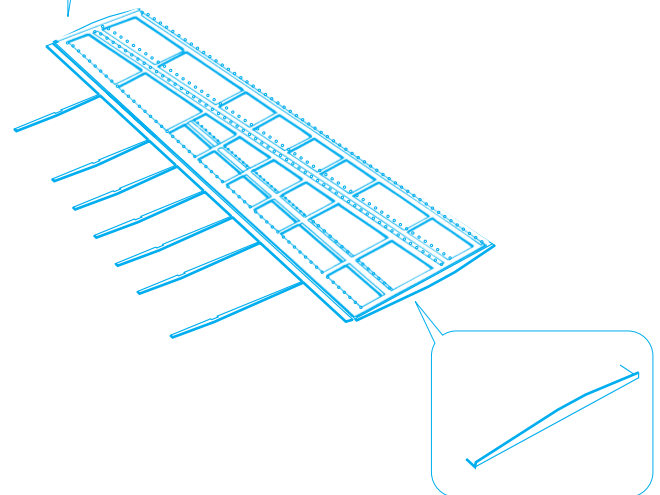

P-39/P-400 Airacobra landing flaps

eduard

48 554

1/48 scale detail set for HASEGAWA kit • sada detailů pro model 1/48 HASEGAWA

- APPLY EXPRESS MASK AND PAINT BEFORE GLUING
POUŽÍTE EXPRESNÍ MASKU NABARVIT PŘED SLEPENÍM
- SYMMETRICAL ASSEMBLY
SYMETRICKÁ MONTÁŽ
- REMOVE
ODSTRANIT
- GRIND
OBROUSIT
- DRILL HOLE
VRTAT OTVOR
- BEND
OHNOUT
- OPTION
VOLBA
- REPLACE
NAHRADIT

ORIGINAL KIT PARTS
PŮVODNÍ DÍLY STAVEBNICE

PHOTO-ETCHED PARTS
LEPTANÉ DÍLY

PARTS TO BE REMOVED
DÍLY K ODSTRANĚNÍ

FILL
TMĚLIT

A

REFERENCES:

Squadron/Signal Publ. #8263 - in detail - P-39 AIRACOBRA