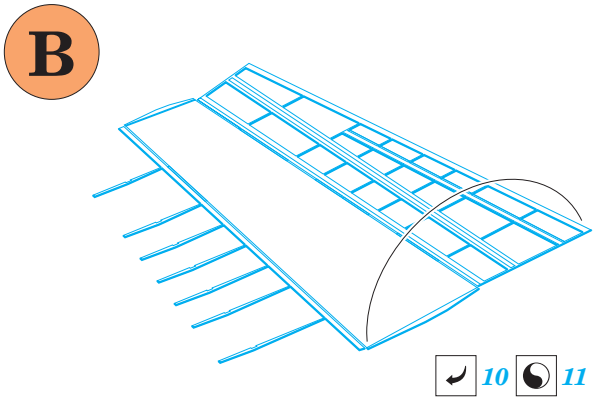

P-39/P-400 Airacobra landing flaps

eduard

48 554

1/48 scale detail set for HASEGAWA kit • sada detailů pro model 1/48 HASEGAWA

- APPLY EXPRESS MASK AND PAINT BEFORE GLUING
POUŽÍTE EXPRESNÍ MASKU NABARVIT PŘED SLEPENÍM
- SYMMETRICAL ASSEMBLY
SYMETRICKÁ MONTÁŽ
- REMOVE
ODSTRANIT
- GRIND
OBROUSIT
- DRILL HOLE
VRTAT OTVOR
- BEND
OHNOUT
- OPTION
VOLBA
- REPLACE
NAHRADIT

ORIGINAL KIT PARTS
PŮVODNÍ DÍLY STAVEBNICE

PHOTO-ETCHED PARTS
LEPTANÉ DÍLY

PARTS TO BE REMOVED
DÍLY K ODSTRANĚNÍ

FILL
TMĚLIT

A

REFERENCES:

Squadron/Signal Publ. #8263 - in detail - P-39 AIRACOBRA