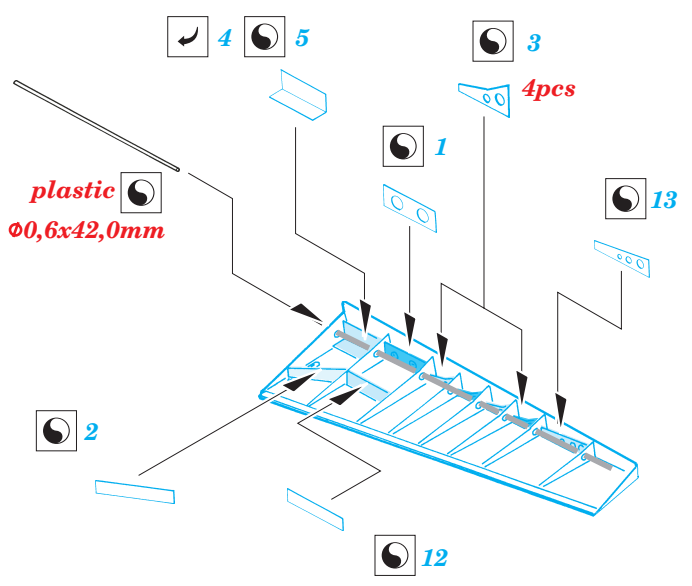

P-39/P-400 Airacobra landing flaps

eduard

48 554

1/48 scale detail set for HASEGAWA kit • sada detailů pro model 1/48 HASEGAWA

- APPLY EXPRESS MASK AND PAINT BEFORE GLUING
POUŽÍTE EXPRESNÍ MASKU NABARVIT PŘED SLEPENÍM
- SYMMETRICAL ASSEMBLY
SYMETRICKÁ MONTÁŽ
- REMOVE
ODSTRANIT
- GRIND
OBROUSIT
- DRILL HOLE
VRTAT OTVOR
- BEND
OHNOUT
- OPTION
VOLBA
- REPLACE
NAHRADIT

ORIGINAL KIT PARTS
PŮVODNÍ DÍLY STAVEBNICE

PHOTO-ETCHED PARTS
LEPTANÉ DÍLY

PARTS TO BE REMOVED
DÍLY K ODSTRANĚNÍ

FILL
TMĚLIT

A

REFERENCES:

Squadron/Signal Publ. #8263 - in detail - P-39 AIRACOBRA