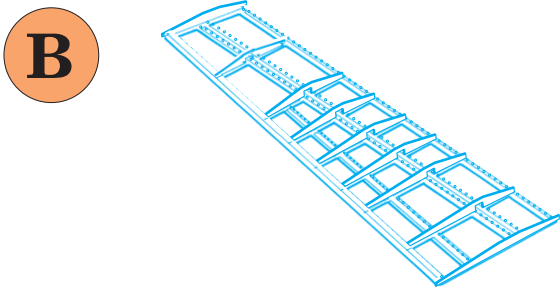

P-39/P-400 Airacobra landing flaps

eduard

48 554

1/48 scale detail set for HASEGAWA kit • sada detailů pro model 1/48 HASEGAWA

- APPLY EXPRESS MASK AND PAINT BEFORE GLUING
POUŽÍTE EXPRESNÍ MASKU NABARVIT PŘED SLEPENÍM
- SYMMETRICAL ASSEMBLY
SYMETRICKÁ MONTÁŽ
- REMOVE
ODSTRANIT
- GRIND
OBROUSIT
- DRILL HOLE
VRTAT OTVOR
- BEND
OHNOUT
- OPTION
VOLBA
- REPLACE
NAHRADIT

ORIGINAL KIT PARTS
PŮVODNÍ DÍLY STAVEBNICE

PHOTO-ETCHED PARTS
LEPTANÉ DÍLY

PARTS TO BE REMOVED
DÍLY K ODSTRANĚNÍ

FILL
TMĚLIT

A

REFERENCES:

Squadron/Signal Publ. #8263 - in detail - P-39 AIRACOBRA