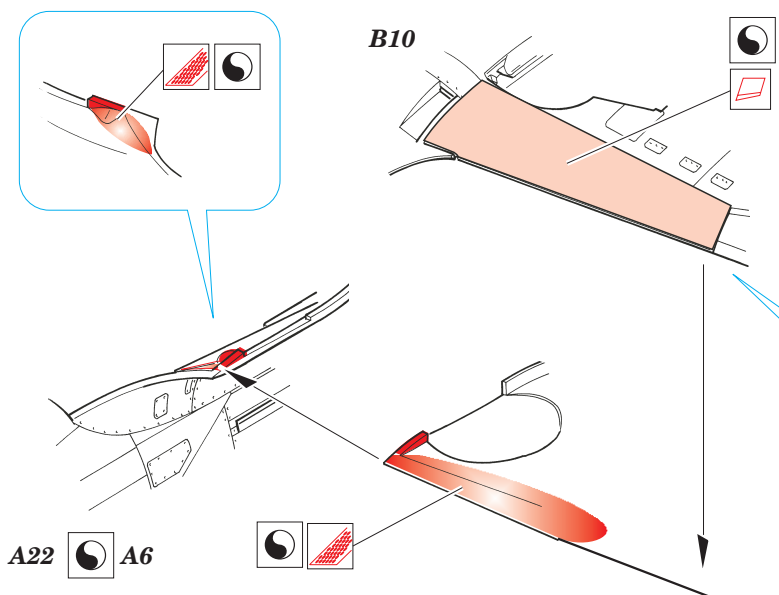

P-39/P-400 Airacobra landing flaps

eduard

48 554

1/48 scale detail set for HASEGAWA kit • sada detailů pro model 1/48 HASEGAWA

- APPLY EXPRESS MASK AND PAINT BEFORE GLUING
POUŽÍTE EXPRESNÍ MASKU NABARVIT PŘED SLEPENÍM
- SYMMETRICAL ASSEMBLY
SYMETRICKÁ MONTÁŽ
- REMOVE
ODSTRANIT
- GRIND
OBROUSIT
- DRILL HOLE
VRTAT OTVOR
- BEND
OHNOUT
- OPTION
VOLBA
- REPLACE
NAHRADIT

ORIGINAL KIT PARTS
PŮVODNÍ DÍLY STAVEBNICE

PHOTO-ETCHED PARTS
LEPTANÉ DÍLY

PARTS TO BE REMOVED
DÍLY K ODSTRANĚNÍ

FILL
TMĚLIT

A

REFERENCES:

Squadron/Signal Publ. #8263 - in detail - P-39 AIRACOBRA