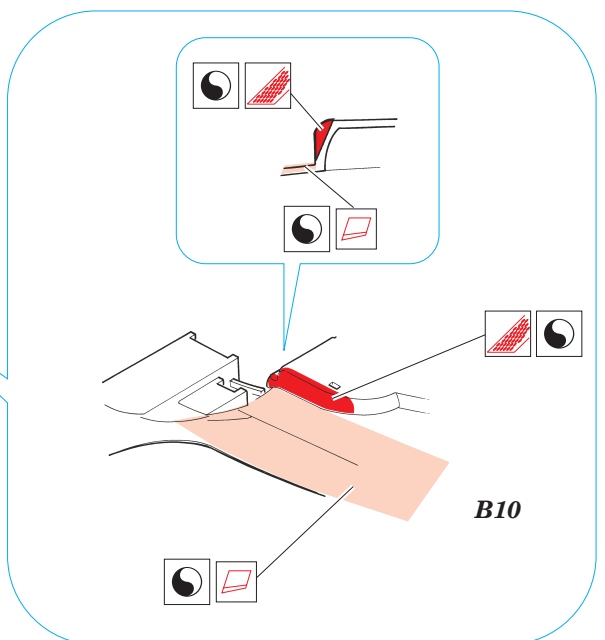

P-39/P-400 Airacobra landing flaps

eduard

48 554

1/48 scale detail set for HASEGAWA kit • sada detailů pro model 1/48 HASEGAWA

- APPLY EXPRESS MASK AND PAINT BEFORE GLUING
POUŽÍTE EXPRESNÍ MASKU NABARVIT PŘED SLEPENÍM
- SYMMETRICAL ASSEMBLY
SYMETRICKÁ MONTÁŽ
- REMOVE
ODSTRANIT
- GRIND
OBROUSIT
- DRILL HOLE
VRTAT OTVOR
- BEND
OHNOUT
- OPTION
VOLBA
- REPLACE
NAHRADIT

ORIGINAL KIT PARTS
PŮVODNÍ DÍLY STAVEBNICE

PHOTO-ETCHED PARTS
LEPTANÉ DÍLY

PARTS TO BE REMOVED
DÍLY K ODSTRANĚNÍ

FILL
TMĚLIT

A

REFERENCES:

Squadron/Signal Publ. #8263 - in detail - P-39 AIRACOBRA