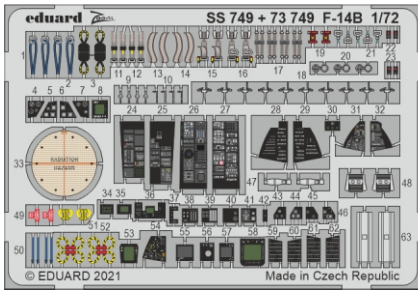

F-14B

eduard

73 749

1/72

detail set for 1/72 GREAT WALL HOBBY kit • sada detailů pro stavebnici 1/72 GREAT WALL HOBBY

- APPLY EXPRESS MASK AND PAINT BEFORE GLUING
POUŽIT EXPRESS MASK NABARVIT PŘED SLEPENÍM
 - SYMMETRICAL ASSEMBLY
SYMETRICKÁ MONTÁŽ
 - REMOVE
ODSTRANIT
 - GRIND
OBROUSIT
 - DRILL HOLE
VRTAT OTVOR
 - COLORED ETCHED PARTS
LEPTANÉ BAREVNÉ DÍLY
 - ETCHED PARTS
LEPTANÉ NEBAREVNÉ DÍLY
 - ORIGINAL KIT PARTS
PŮVODNÍ DÍLY STAVEBNICE
- BEND
OHNOUT
 - OPTION
VOLBA
 - REPLACE
NAHRADIT

PŮVODNÍ DÍLY STAVEBNICE	PHOTO-ETCHED PARTS LEPTANÉ DÍLY	PARTS TO BE REMOVED DÍLY K ODSTRANĚNÍ	FILL TMELIT
-------------------------	------------------------------------	--	----------------

E7

A59 A60

A21 103 89 A62

98

96 97

A41

27 W7 A29

28 A32 A33

20 W4

24 W10 W9

25 W8 W9