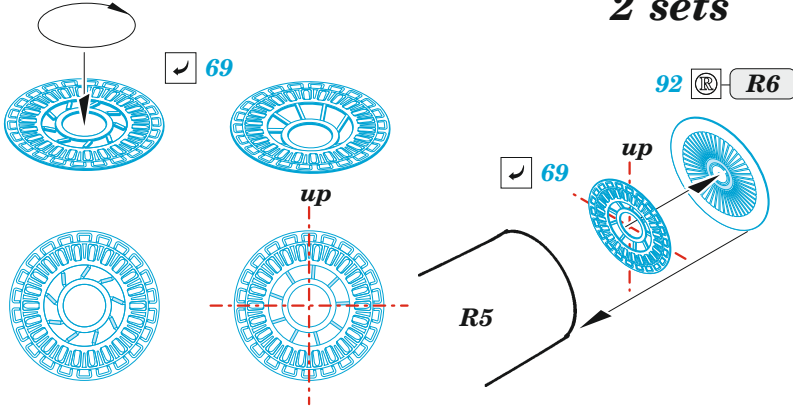

PŮVODNÍ DÍLY STAVEBNICE	PHOTO-ETCHED PARTS LEPTANÉ DÍLY	PARTS TO BE REMOVED DÍLY K ODSTRANĚNÍ	FILL TMELIT
-------------------------	------------------------------------	--	----------------

E7

A59 A60

A21 103 89 A62

98

96 97

A41

27 W7 A29

28 A32 A33

20 W4

24 W10 W9

25 W8 W9

rotate and push

2 sets

A50

A49

Z1
2 pcs.

75/49

$\varnothing 0,3 \times 3,4 \text{ mm}$

85