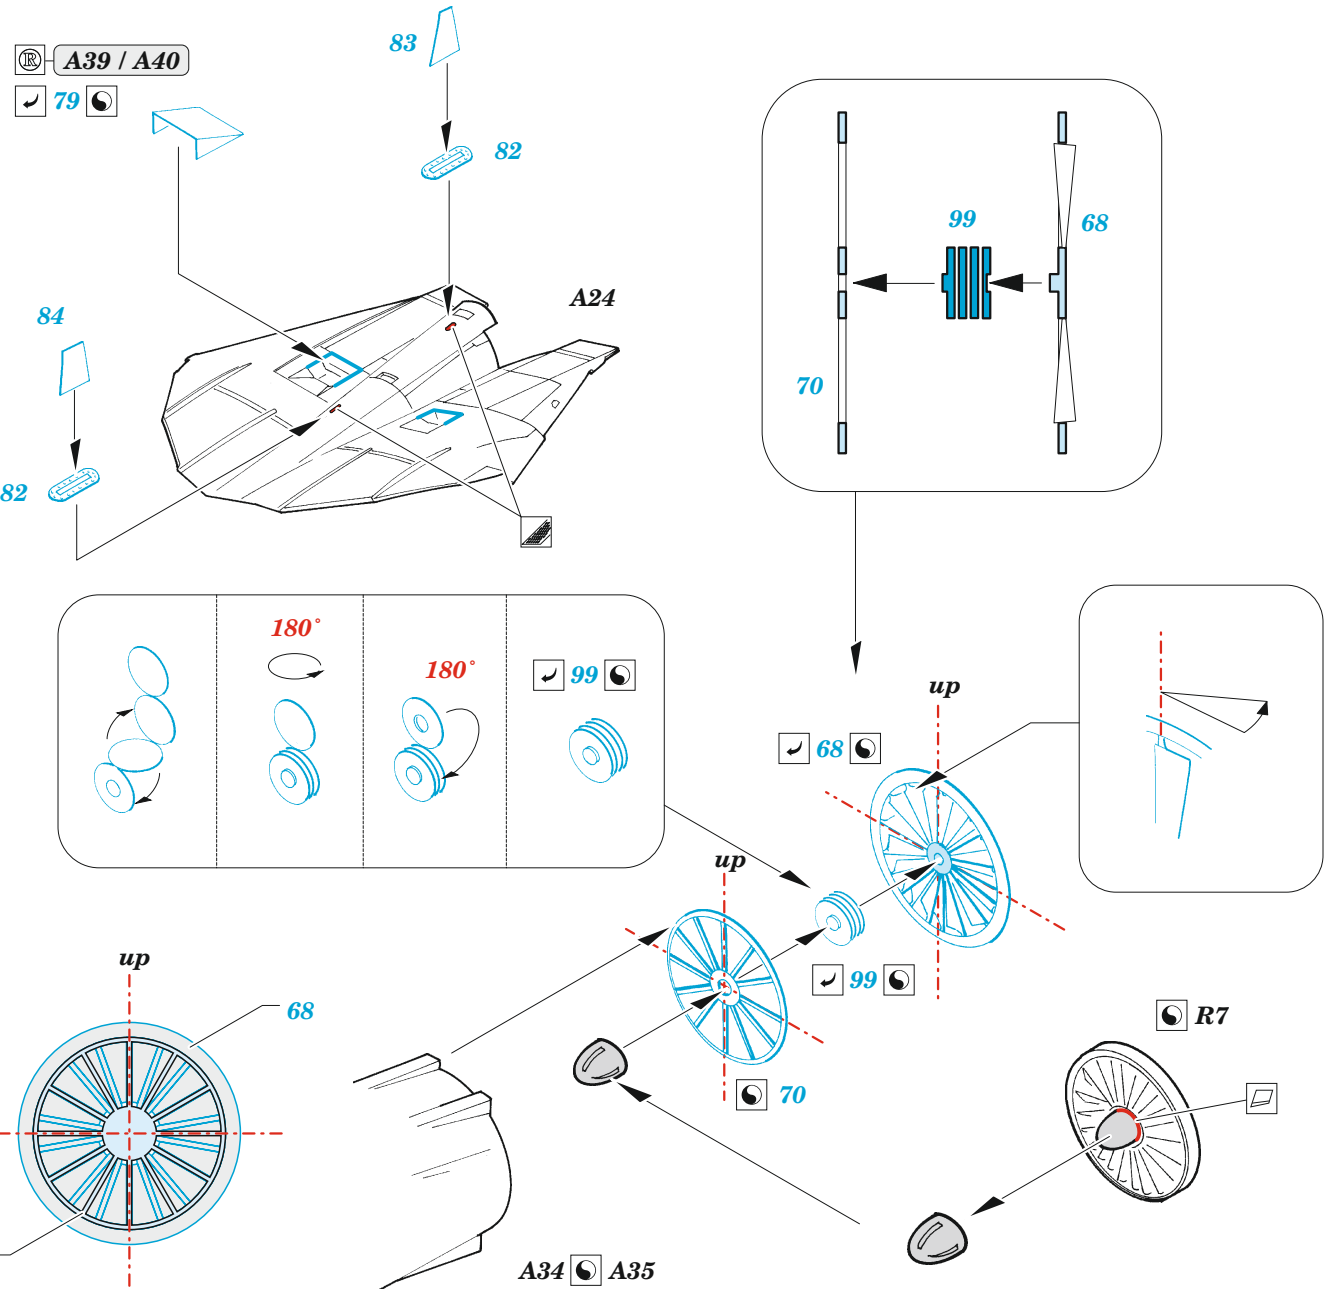

F-14B

eduard

73 749

1/72

detail set for 1/72 GREAT WALL HOBBY kit • sada detailů pro stavebnici 1/72 GREAT WALL HOBBY

- APPLY EXPRESS MASK AND PAINT BEFORE GLUING
POUŽIT EXPRESS MASK NABARVIT PŘED SLEPENÍM
 - SYMMETRICAL ASSEMBLY
SYMETRICKÁ MONTÁŽ
 - REMOVE
ODSTRANIT
 - GRIND
OBROUSIT
 - DRILL HOLE
VRTAT OTVOR
 - COLORED ETCHED PARTS
LEPTANÉ BAREVNÉ DÍLY
 - ETCHED PARTS
LEPTANÉ NEBAREVNÉ DÍLY
 - ORIGINAL KIT PARTS
PŮVODNÍ DÍLY STAVEBNICE
- BEND
OHNOUT
 - OPTION
VOLBA
 - REPLACE
NAHRADIT

PŮVODNÍ DÍLY STAVEBNICE	PHOTO-ETCHED PARTS LEPTANÉ DÍLY	PARTS TO BE REMOVED DÍLY K ODSTRANĚNÍ	FILL TMELIT
-------------------------	------------------------------------	--	----------------

E7

A59 A60

A21 103 89 A62

98

96 97

A41

27 W7 A29

28 A32 A33

20 W4

24 W10 W9

25 W8 W9

rotate and push

2 sets

A50

A49

Z1
2 pcs.

75/49

$\varnothing 0,3 \times 3,4 \text{ mm}$

85