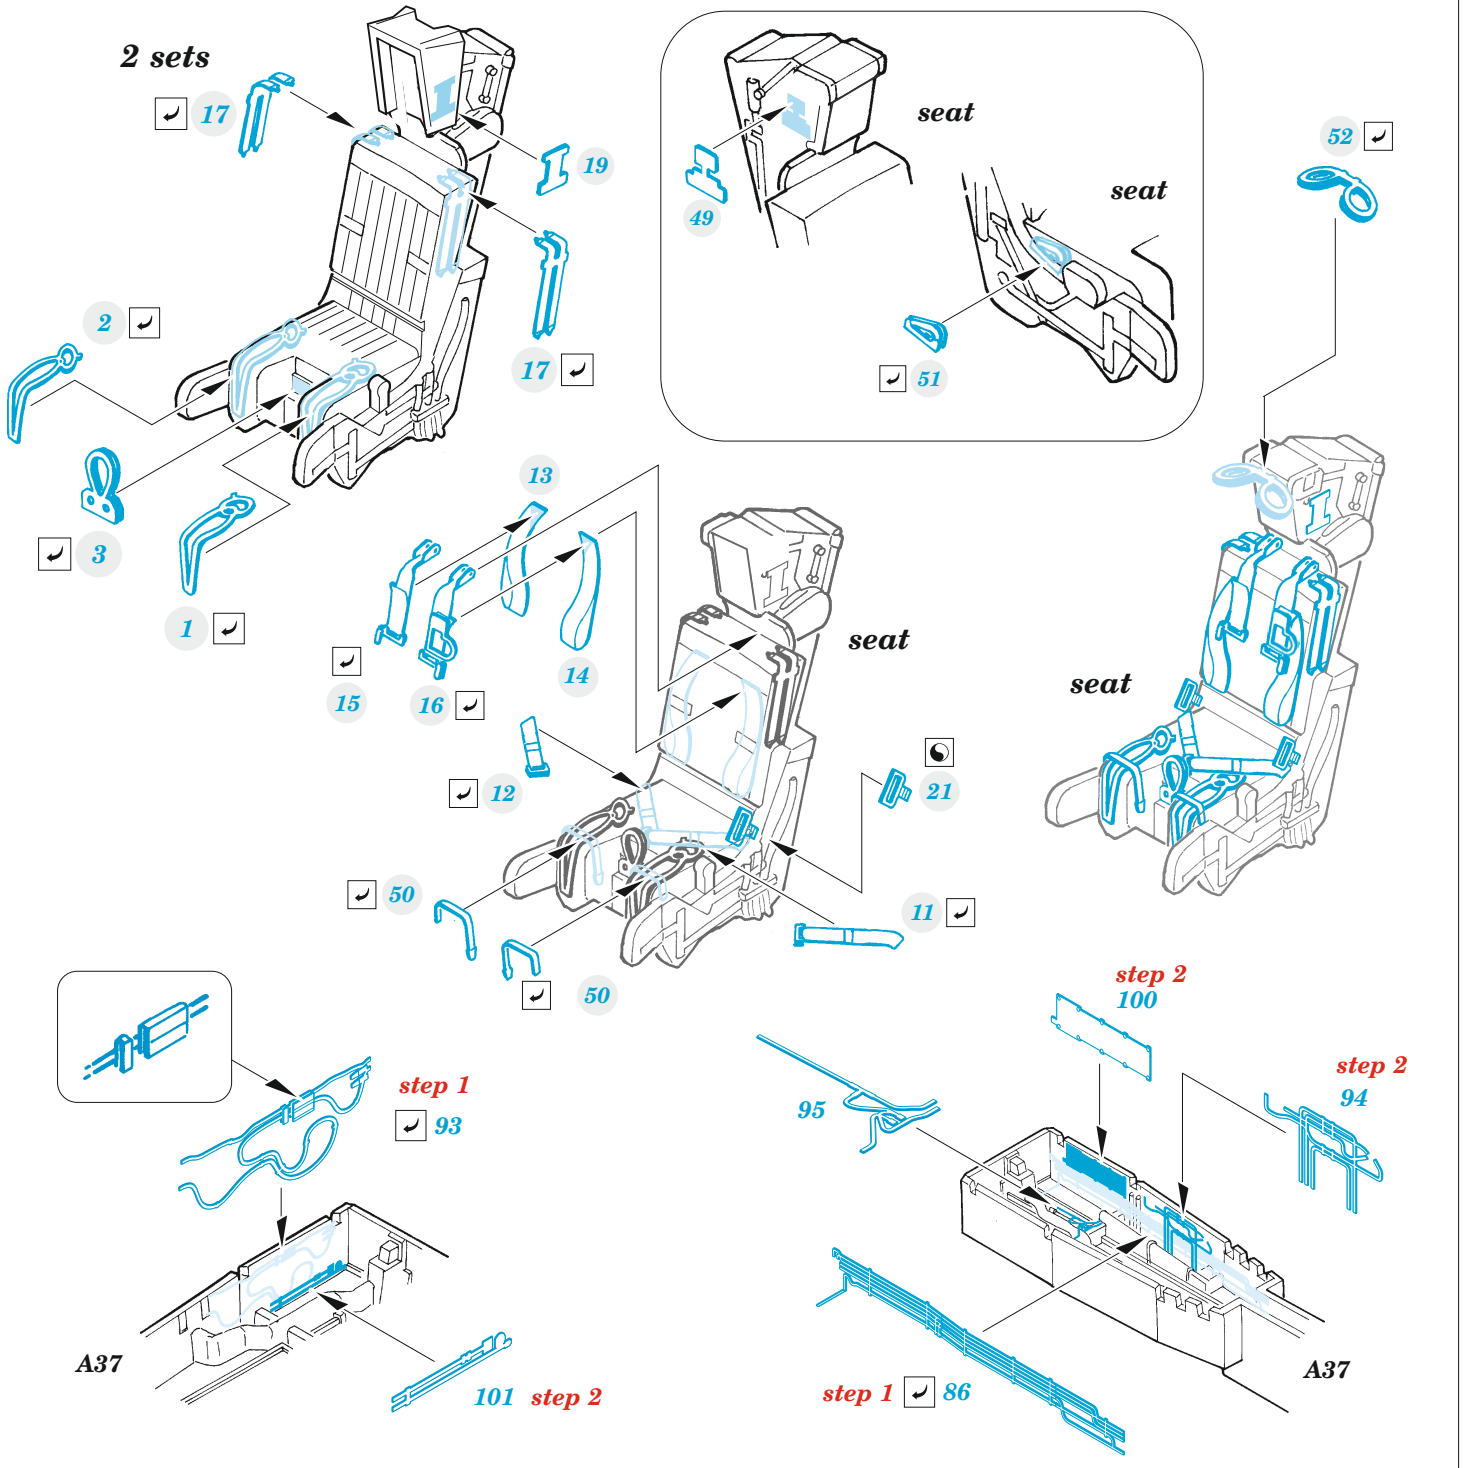

PŮVODNÍ DÍLY STAVEBNICE	PHOTO-ETCHED PARTS LEPTANÉ DÍLY	PARTS TO BE REMOVED DÍLY K ODSTRANĚNÍ	FILL TMELIT
-------------------------	------------------------------------	--	----------------

E7

A59 A60

A21 103 89 A62

98

96 97

A41

27 W7 A29

28 A32 A33

20 W4

24 W10 W9

25 W8 W9

rotate and push

2 sets

A50

A49

Z1
2 pcs.

75/49

$\varnothing 0,3 \times 3,4 \text{ mm}$

85