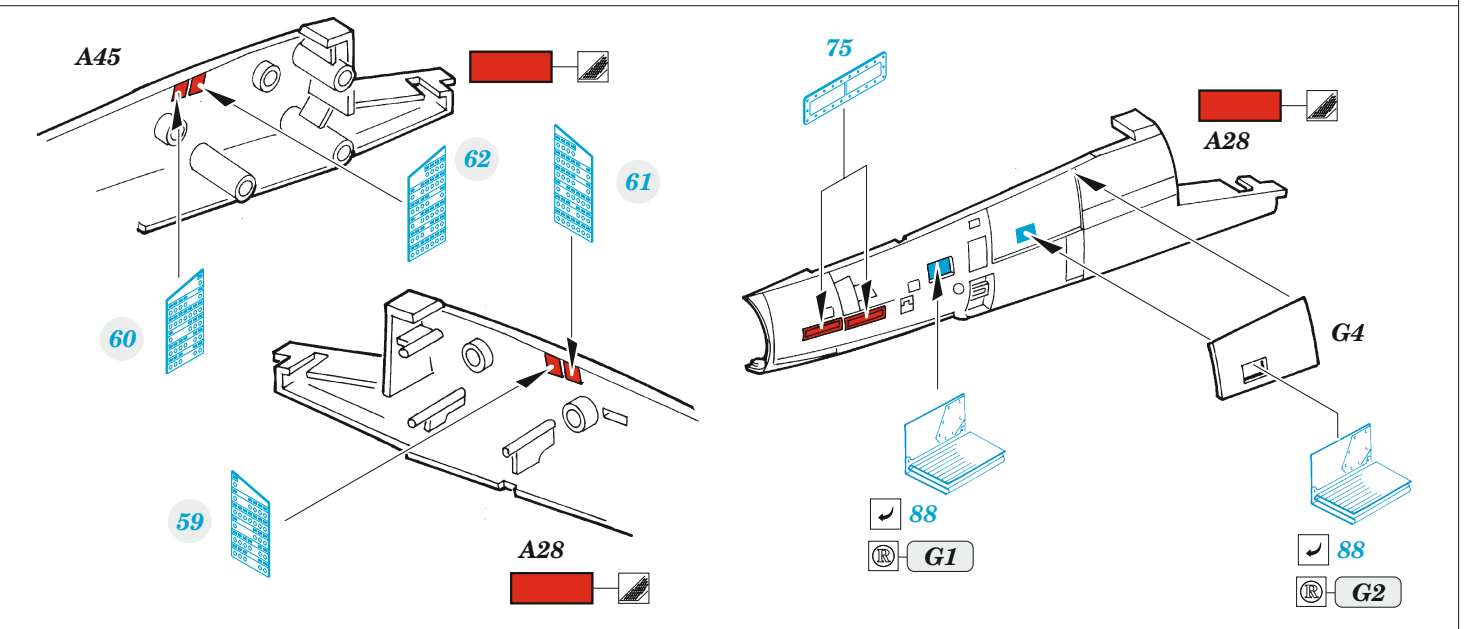

PŮVODNÍ DÍLY STAVEBNICE	PHOTO-ETCHED PARTS LEPTANÉ DÍLY	PARTS TO BE REMOVED DÍLY K ODSTRANĚNÍ	FILL TMELIT
-------------------------	------------------------------------	--	----------------

E7

A59 A60

A21 103 89 A62

98

96 97

A41

27 W7 A29

28 A32 A33

20 W4

24 W10 W9

25 W8 W9

rotate and push

2 sets

A50

A49

Z1
2 pcs.

75/49

$\varnothing 0,3 \times 3,4 \text{ mm}$

85