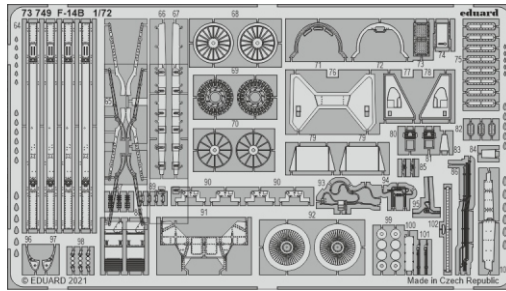

F-14B

eduard

73 749

1/72

detail set for 1/72 GREAT WALL HOBBY kit • sada detailů pro stavebnici 1/72 GREAT WALL HOBBY

- APPLY EXPRESS MASK AND PAINT BEFORE GLUING
POUŽIT EXPRESS MASK NABARVIT PŘED SLEPENÍM
 - SYMMETRICAL ASSEMBLY
SYMETRICKÁ MONTÁŽ
 - REMOVE
ODSTRANIT
 - GRIND
OBROUSIT
 - DRILL HOLE
VRTAT OTVOR
 - COLORED ETCHED PARTS
LEPTANÉ BAREVNÉ DÍLY
 - ETCHED PARTS
LEPTANÉ NEBAREVNÉ DÍLY
 - ORIGINAL KIT PARTS
PŮVODNÍ DÍLY STAVEBNICE
- BEND
OHNOUT
 - OPTION
VOLBA
 - REPLACE
NAHRADIT

PŮVODNÍ DÍLY STAVEBNICE	PHOTO-ETCHED PARTS LEPTANÉ DÍLY	PARTS TO BE REMOVED DÍLY K ODSTRANĚNÍ	FILL TMELIT
-------------------------	------------------------------------	--	----------------

E7

A59 A60

A21 103 89 A62

98

96 97

A41

27 W7 A29

28 A32 A33

20 W4

24 W10 W9

25 W8 W9