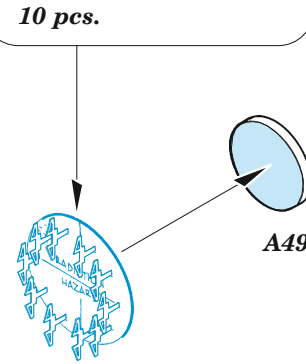

PŮVODNÍ DÍLY STAVEBNICE	PHOTO-ETCHED PARTS LEPTANÉ DÍLY	PARTS TO BE REMOVED DÍLY K ODSTRANĚNÍ	FILL TMELIT
-------------------------	------------------------------------	--	----------------

E7

A59 A60

A21 103 89 A62

98

96 97

A41

27 W7 A29

28 A32 A33

20 W4

24 W10 W9

25 W8 W9

rotate and push

2 sets

A50

A49

Z1
2 pcs.

75/49

$\varnothing 0,3 \times 3,4 \text{ mm}$

85