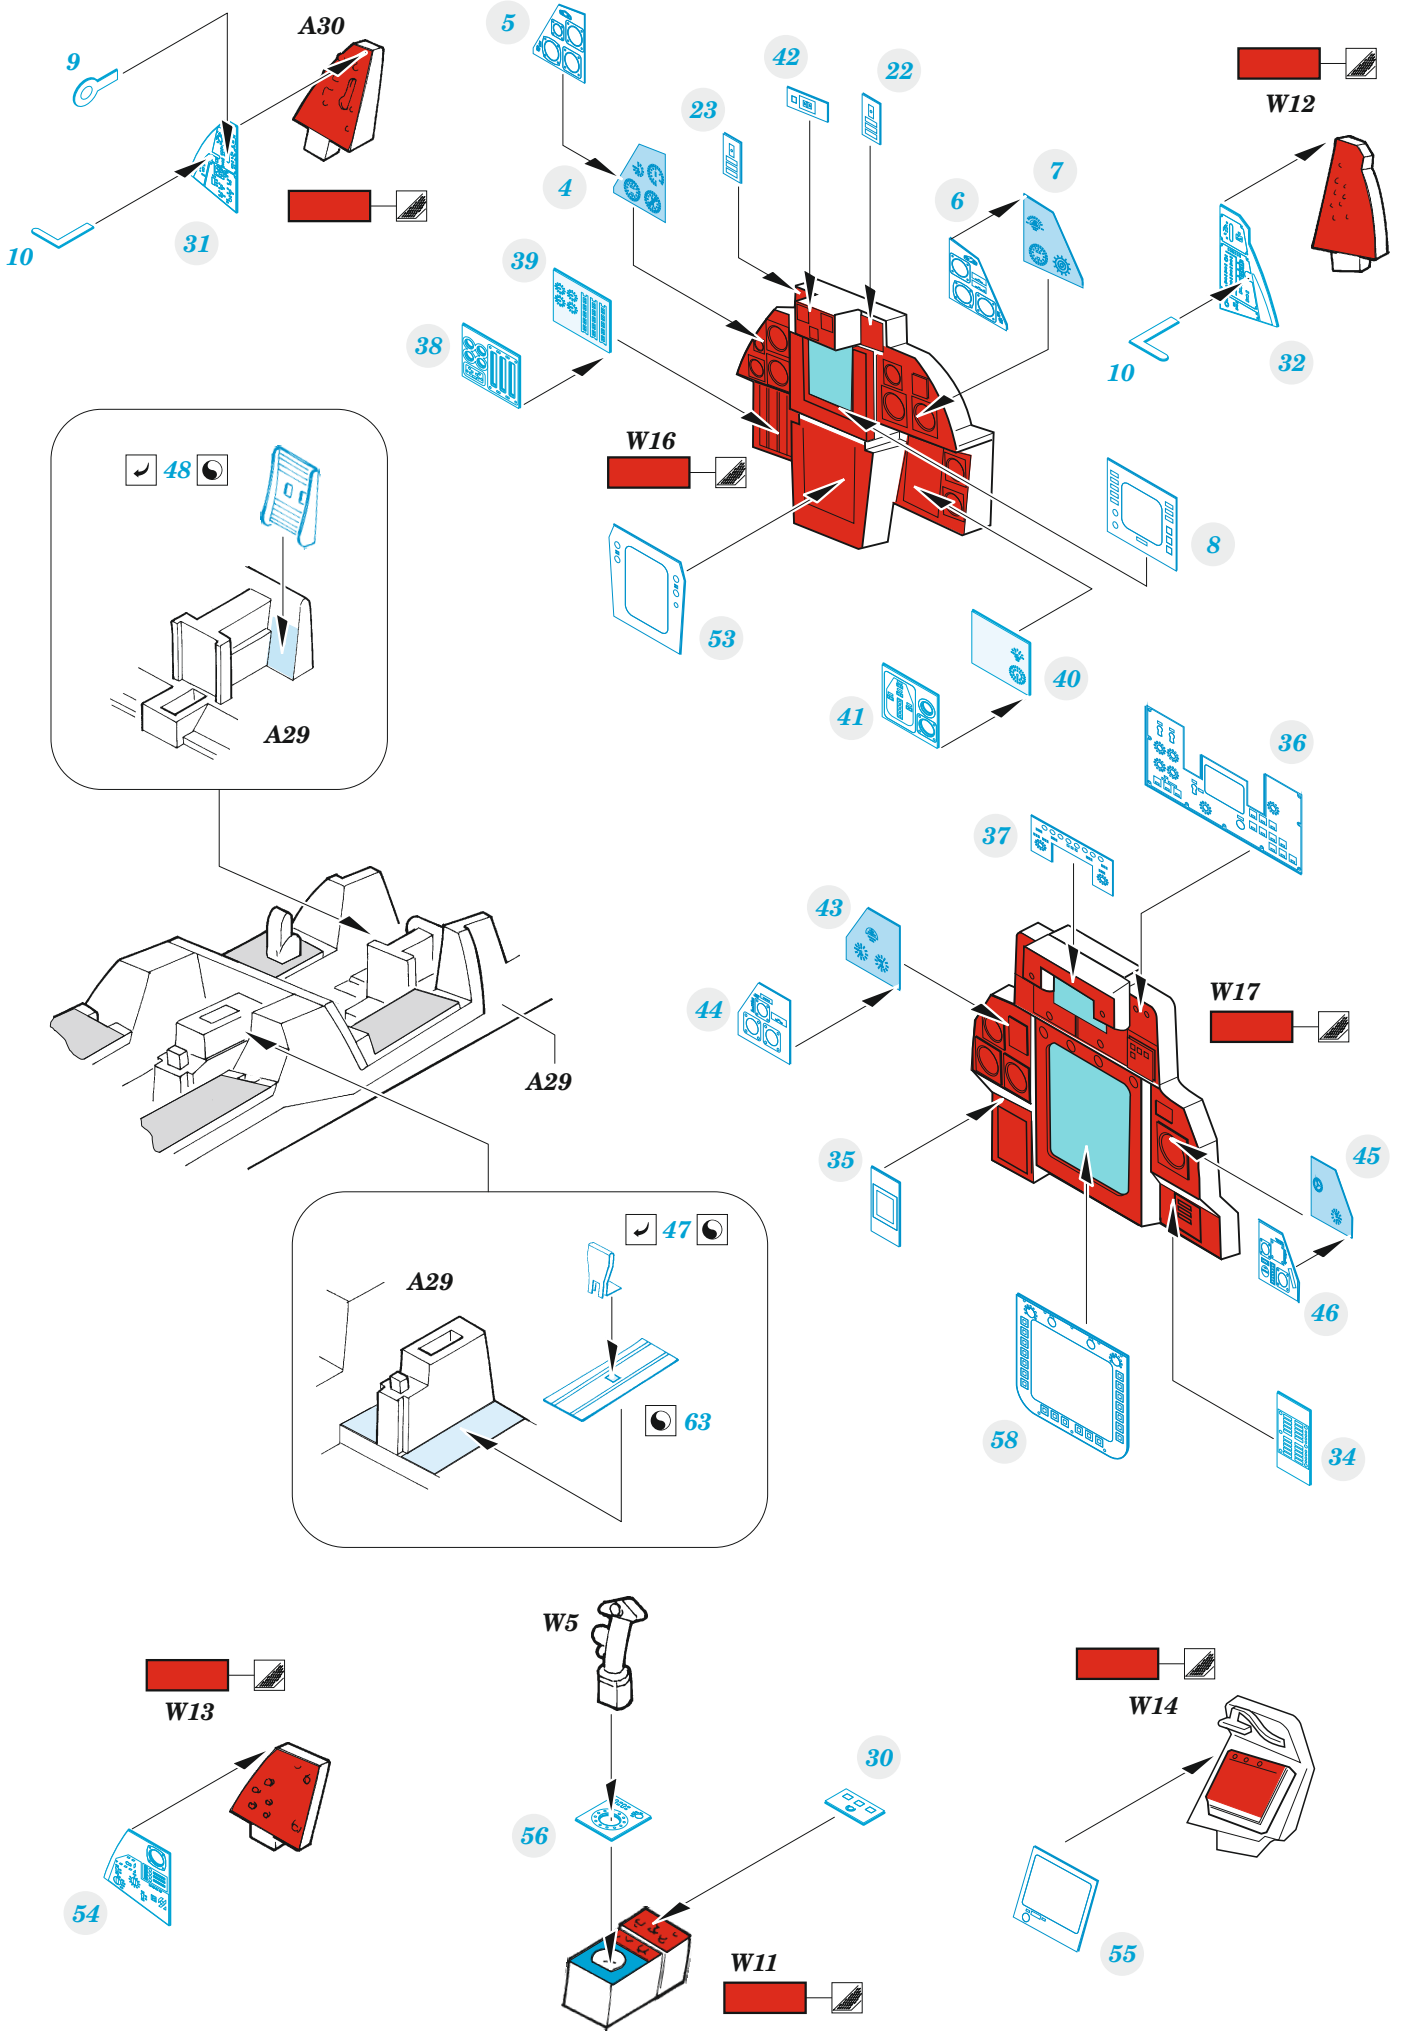

F-14B

eduard

73 749

1/72

detail set for 1/72 GREAT WALL HOBBY kit • sada detailů pro stavebnici 1/72 GREAT WALL HOBBY

- APPLY EXPRESS MASK AND PAINT BEFORE GLUING
POUŽIT EXPRESS MASK NABARVIT PŘED SLEPENÍM
 - SYMMETRICAL ASSEMBLY
SYMETRICKÁ MONTÁŽ
 - REMOVE
ODSTRANIT
 - GRIND
OBROUSIT
 - DRILL HOLE
VRTAT OTVOR
 - COLORED ETCHED PARTS
LEPTANÉ BAREVNÉ DÍLY
 - ETCHED PARTS
LEPTANÉ NEBAREVNÉ DÍLY
 - ORIGINAL KIT PARTS
PŮVODNÍ DÍLY STAVEBNICE
- BEND
OHNOUT
 - OPTION
VOLBA
 - REPLACE
NAHRADIT

PŮVODNÍ DÍLY STAVEBNICE	PHOTO-ETCHED PARTS LEPTANÉ DÍLY	PARTS TO BE REMOVED DÍLY K ODSTRANĚNÍ	FILL TMELIT
-------------------------	------------------------------------	--	----------------

E7

A59 A60

A21 103 89 A62

98

96 97

A41

27 W7 A29

28 A32 A33

20 W4

24 W10 W9

25 W8 W9

rotate and push

2 sets

A50

A49

Z1
2 pcs.

75/49

$\varnothing 0,3 \times 3,4 \text{ mm}$

85