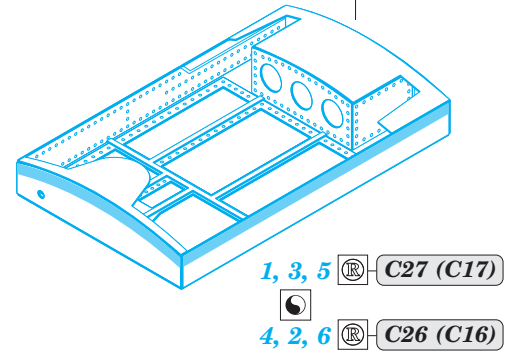

Su-17/22UM3K airbrakes

eduard

48 952

1/48

detail set for 1/48 KITTY HAWK kit • sada detailů pro stavebnici 1/48 KITTY HAWK

- APPLY EXPRESS MASK AND PAINT BEFORE GLUING
POUŽIT EXPRESS MASK NABARVIT PŘED SLEPENÍM
- SYMMETRICAL ASSEMBLY
SYMETRICKÁ MONTÁŽ
- REMOVE
ODSTRANIT
- GRIND
OBROUSIT
- DRILL HOLE
VRTAT OTVOR
- BEND
OHNOUT
- OPTION
VOLBA
- REPLACE
NAHRADIT
- 1** COLORED ETCHED PARTS
LEPTANÉ BAREVNÉ DÍLY
- 1** ETCHED PARTS
LEPTANÉ NEBAREVNÉ DÍLY
- 1** ORIGINAL KIT PARTS
PŮVODNÍ DÍLY STAVEBNICE

ORIGINAL KIT PARTS
PŮVODNÍ DÍLY STAVEBNICE

PHOTO-ETCHED PARTS
LEPTANÉ DÍLY

PARTS TO BE REMOVED
DÍLY K ODSTRANĚNÍ

FILL
TMELIT

4 sets

4 sets

Related products:

FE 888 Su-17/22UM3K 1/48
49 888 Su-17/22UM3K interior 1/48