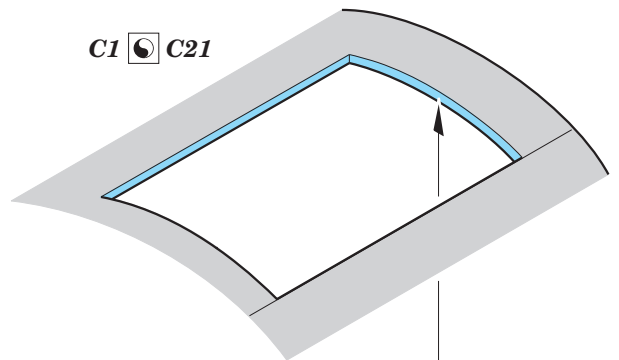

Su-17/22UM3K airbrakes

eduard

48 952

1/48

detail set for 1/48 KITTY HAWK kit • sada detailů pro stavebnici 1/48 KITTY HAWK

- APPLY EXPRESS MASK AND PAINT BEFORE GLUING
POUŽIT EXPRESS MASK NABARVIT PŘED SLEPENÍM
- SYMMETRICAL ASSEMBLY
SYMETRICKÁ MONTÁŽ
- REMOVE
ODSTRANIT
- GRIND
OBROUSIT
- DRILL HOLE
VRTAT OTVOR
- BEND
OHNOUT
- OPTION
VOLBA
- REPLACE
NAHRADIT
- 1** COLORED ETCHED PARTS
LEPTANÉ BAREVNÉ DÍLY
- 1** ETCHED PARTS
LEPTANÉ NEBAREVNÉ DÍLY
- 1** ORIGINAL KIT PARTS
PŮVODNÍ DÍLY STAVEBNICE

ORIGINAL KIT PARTS
PŮVODNÍ DÍLY STAVEBNICE

PHOTO-ETCHED PARTS
LEPTANÉ DÍLY

PARTS TO BE REMOVED
DÍLY K ODSTRANĚNÍ

FILL
TMELIT

4 sets

4 sets

Related products:

FE 888 Su-17/22UM3K 1/48
49 888 Su-17/22UM3K interior 1/48