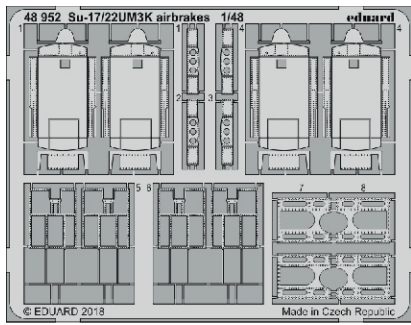

Su-17/22UM3K airbrakes

eduard

48 952

1/48

detail set for 1/48 KITTY HAWK kit • sada detailů pro stavebnici 1/48 KITTY HAWK

- APPLY EXPRESS MASK AND PAINT BEFORE GLUING
POUŽIT EXPRESS MASK NABARVIT PŘED SLEPENÍM
- SYMMETRICAL ASSEMBLY
SYMETRICKÁ MONTÁŽ
- REMOVE
ODSTRANIT
- GRIND
OBROUSIT
- DRILL HOLE
VRTAT OTVOR
- BEND
OHNOUT
- OPTION
VOLBA
- REPLACE
NAHRADIT
- 1** COLORED ETCHED PARTS
LEPTANÉ BAREVNÉ DÍLY
- 1** ETCHED PARTS
LEPTANÉ NEBAREVNÉ DÍLY
- 1** ORIGINAL KIT PARTS
PŮVODNÍ DÍLY STAVEBNICE

ORIGINAL KIT PARTS
PŮVODNÍ DÍLY STAVEBNICE

PHOTO-ETCHED PARTS
LEPTANÉ DÍLY

PARTS TO BE REMOVED
DÍLY K ODSTRANĚNÍ

FILL
TMELIT

4 sets

4 sets

Related products:

FE 888 Su-17/22UM3K 1/48
49 888 Su-17/22UM3K interior 1/48