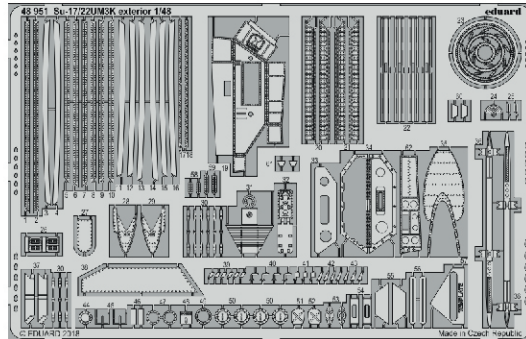

48 951 Su-17/22UM3K exterior 1/48