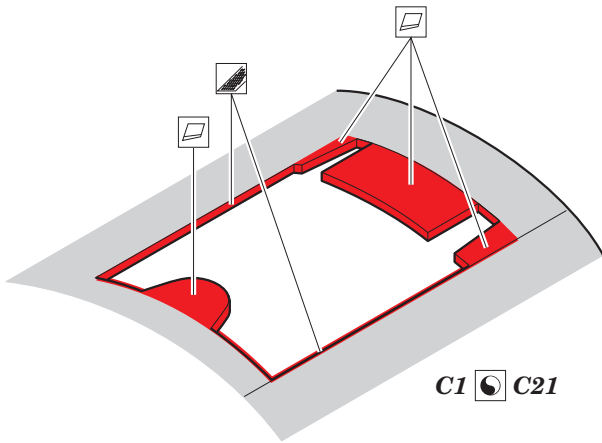

Su-17/22UM3K airbrakes

eduard

48 952

1/48

detail set for 1/48 KITTY HAWK kit • sada detailů pro stavebnici 1/48 KITTY HAWK

- APPLY EXPRESS MASK AND PAINT BEFORE GLUING
POUŽIT EXPRESS MASK NABARVIT PŘED SLEPENÍM
- SYMMETRICAL ASSEMBLY
SYMETRICKÁ MONTÁŽ
- REMOVE
ODSTRANIT
- GRIND
OBROUSIT
- DRILL HOLE
VRTAT OTVOR
- BEND
OHNOUT
- OPTION
VOLBA
- REPLACE
NAHRADIT
- 1** COLORED ETCHED PARTS
LEPTANÉ BAREVNÉ DÍLY
- 1** ETCHED PARTS
LEPTANÉ NEBAREVNÉ DÍLY
- 1** ORIGINAL KIT PARTS
PŮVODNÍ DÍLY STAVEBNICE

ORIGINAL KIT PARTS
PŮVODNÍ DÍLY STAVEBNICE

PHOTO-ETCHED PARTS
LEPTANÉ DÍLY

PARTS TO BE REMOVED
DÍLY K ODSTRANĚNÍ

FILL
TMELIT

4 sets

4 sets

Related products:

FE 888 Su-17/22UM3K 1/48
49 888 Su-17/22UM3K interior 1/48