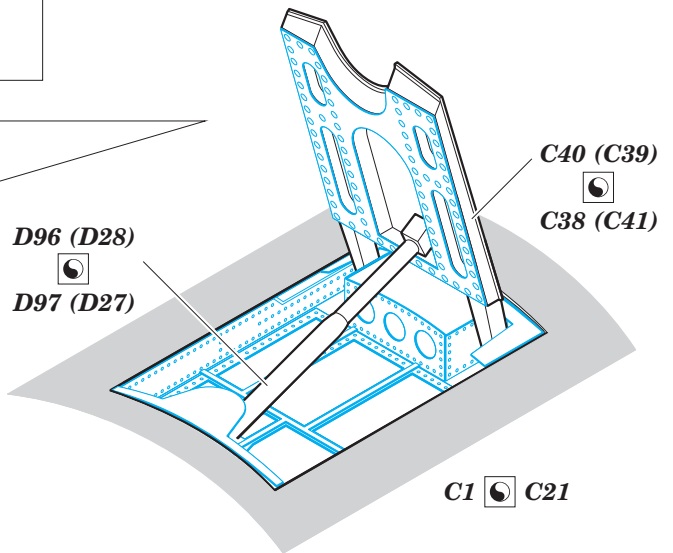

Su-17/22UM3K airbrakes

eduard

48 952

1/48

detail set for 1/48 KITTY HAWK kit • sada detailů pro stavebnici 1/48 KITTY HAWK

- APPLY EXPRESS MASK AND PAINT BEFORE GLUING
POUŽIT EXPRESS MASK NABARVIT PŘED SLEPENÍM
- SYMMETRICAL ASSEMBLY
SYMETRICKÁ MONTÁŽ
- REMOVE
ODSTRANIT
- GRIND
OBROUSIT
- DRILL HOLE
VRTAT OTVOR
- BEND
OHNOUT
- OPTION
VOLBA
- REPLACE
NAHRADIT
- 1** COLORED ETCHED PARTS
LEPTANÉ BAREVNÉ DÍLY
- 1** ETCHED PARTS
LEPTANÉ NEBAREVNÉ DÍLY
- 1** ORIGINAL KIT PARTS
PŮVODNÍ DÍLY STAVEBNICE

ORIGINAL KIT PARTS
PŮVODNÍ DÍLY STAVEBNICE

PHOTO-ETCHED PARTS
LEPTANÉ DÍLY

PARTS TO BE REMOVED
DÍLY K ODSTRANĚNÍ

FILL
TMELIT

4 sets

4 sets

Related products:

FE 888 Su-17/22UM3K 1/48
49 888 Su-17/22UM3K interior 1/48