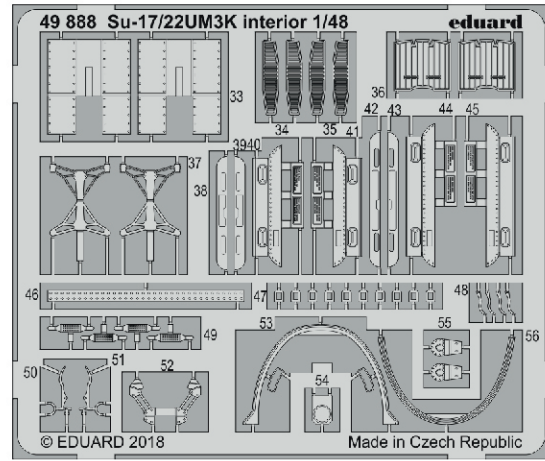

Su-17/22UM3K airbrakes

eduard

48 952

1/48

detail set for 1/48 KITTY HAWK kit • sada detailů pro stavebnici 1/48 KITTY HAWK

- APPLY EXPRESS MASK AND PAINT BEFORE GLUING
POUŽIT EXPRESS MASK NABARVIT PŘED SLEPENÍM
- SYMMETRICAL ASSEMBLY
SYMETRICKÁ MONTÁŽ
- REMOVE
ODSTRANIT
- GRIND
OBROUSIT
- DRILL HOLE
VRTAT OTVOR
- BEND
OHNOUT
- OPTION
VOLBA
- REPLACE
NAHRADIT
- 1** COLORED ETCHED PARTS
LEPTANÉ BAREVNÉ DÍLY
- 1** ETCHED PARTS
LEPTANÉ NEBAREVNÉ DÍLY
- 1** ORIGINAL KIT PARTS
PŮVODNÍ DÍLY STAVEBNICE

ORIGINAL KIT PARTS
PŮVODNÍ DÍLY STAVEBNICE

PHOTO-ETCHED PARTS
LEPTANÉ DÍLY

PARTS TO BE REMOVED
DÍLY K ODSTRANĚNÍ

FILL
TMELIT

4 sets

4 sets

Related products:

FE 888 Su-17/22UM3K 1/48
49 888 Su-17/22UM3K interior 1/48

48 951 Su-17/22UM3K exterior 1/48

FE 889 Su-17/22UM3K seatbelts STEEL 1/48