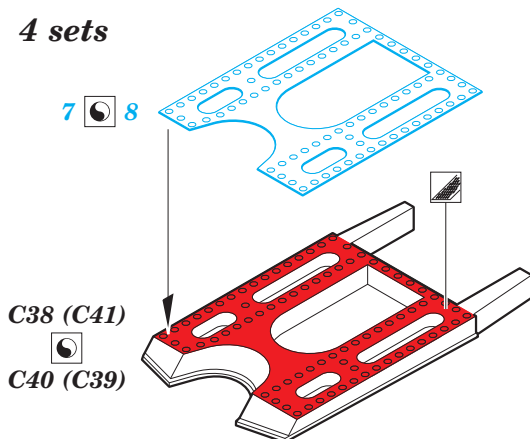

Su-17/22UM3K airbrakes

eduard

48 952

1/48

detail set for 1/48 KITTY HAWK kit • sada detailů pro stavebnici 1/48 KITTY HAWK

- APPLY EXPRESS MASK AND PAINT BEFORE GLUING
POUŽIT EXPRESS MASK NABARVIT PŘED SLEPENÍM
- SYMMETRICAL ASSEMBLY
SYMETRICKÁ MONTÁŽ
- REMOVE
ODSTRANIT
- GRIND
OBROUSIT
- DRILL HOLE
VRTAT OTVOR
- BEND
OHNOUT
- OPTION
VOLBA
- REPLACE
NAHRADIT
- 1** COLORED ETCHED PARTS
LEPTANÉ BAREVNÉ DÍLY
- 1** ETCHED PARTS
LEPTANÉ NEBAREVNÉ DÍLY
- 1** ORIGINAL KIT PARTS
PŮVODNÍ DÍLY STAVEBNICE

ORIGINAL KIT PARTS
PŮVODNÍ DÍLY STAVEBNICE

PHOTO-ETCHED PARTS
LEPTANÉ DÍLY

PARTS TO BE REMOVED
DÍLY K ODSTRANĚNÍ

FILL
TMELIT

4 sets

4 sets

Related products:

FE 888 Su-17/22UM3K 1/48
49 888 Su-17/22UM3K interior 1/48