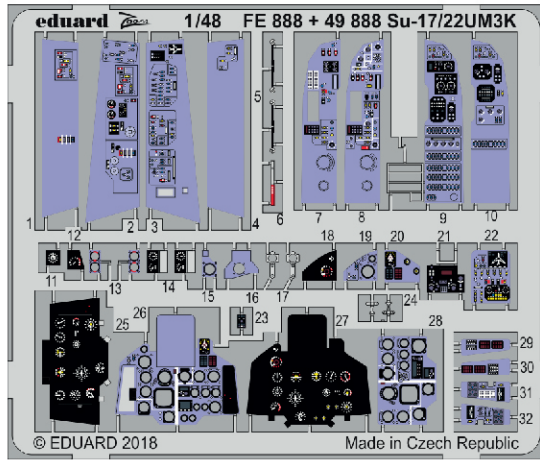

ORIGINAL KIT PARTS
PŮVODNÍ DÍLY STAVEBNICE

PHOTO-ETCHED PARTS
LEPTANÉ DÍLY

PARTS TO BE REMOVED
DÍLY K ODSTRANĚNÍ

FILL
TMELIT

4 sets

4 sets

Related products:

FE 888 Su-17/22UM3K 1/48
49 888 Su-17/22UM3K interior 1/48