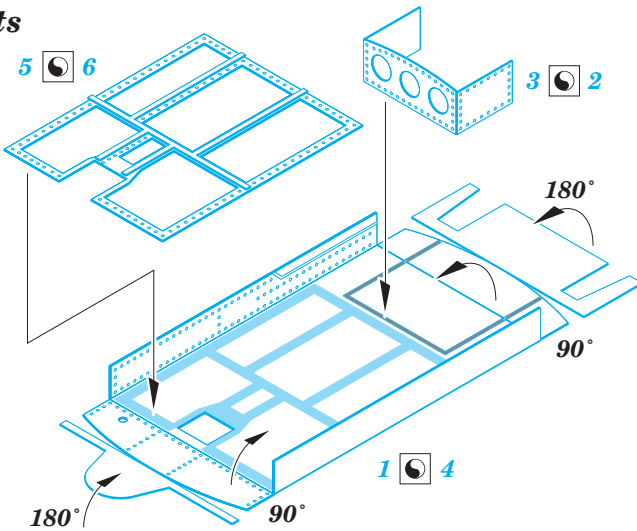

Su-17/22UM3K airbrakes

eduard

48 952

1/48

detail set for 1/48 KITTY HAWK kit • sada detailů pro stavebnici 1/48 KITTY HAWK

- APPLY EXPRESS MASK AND PAINT BEFORE GLUING
POUŽIT EXPRESS MASK NABARVIT PŘED SLEPENÍM
- SYMMETRICAL ASSEMBLY
SYMETRICKÁ MONTÁŽ
- REMOVE
ODSTRANIT
- GRIND
OBROUSIT
- DRILL HOLE
VRTAT OTVOR
- BEND
OHNOUT
- OPTION
VOLBA
- REPLACE
NAHRADIT
- 1** COLORED ETCHED PARTS
LEPTANÉ BAREVNÉ DÍLY
- 1** ETCHED PARTS
LEPTANÉ NEBAREVNÉ DÍLY
- 1** ORIGINAL KIT PARTS
PŮVODNÍ DÍLY STAVEBNICE

ORIGINAL KIT PARTS
PŮVODNÍ DÍLY STAVEBNICE

PHOTO-ETCHED PARTS
LEPTANÉ DÍLY

PARTS TO BE REMOVED
DÍLY K ODSTRANĚNÍ

FILL
TMELIT

4 sets

4 sets

Related products:

FE 888 Su-17/22UM3K 1/48
49 888 Su-17/22UM3K interior 1/48