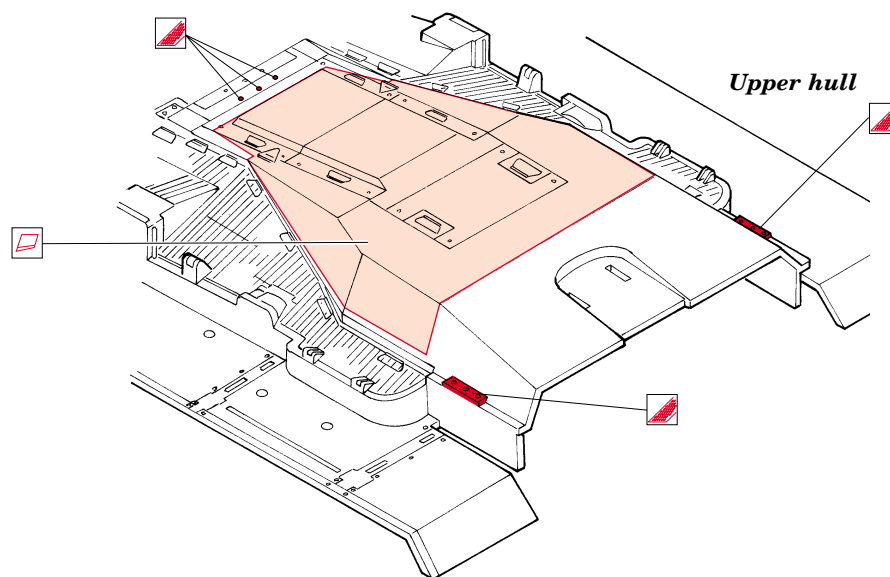

# M-247 SGT York engine box improved

1/35 scale detail set for Tamiya kit No.35 126 • sada detailů pro model 1/35 Tamiya 35126

eduard

35 760

- |  |  |  |                     |
|--|--|--|---------------------|
|  | APPLY EXPRESS MASK AND PAINT BEFORE GLUING<br>POUŽÍT EXPRESS MASK NABARVIT PŘED SLEPENÍM |  | BEND<br>OHNOUT      |
|  | SYMMETRICAL ASSEMBLY<br>SYMETRICKÁ MONTÁŽ  |  | OPTION<br>VOLBA     |
|  | REMOVE<br>ODSTRANIT  |  | GRIND<br>OBROUSIT   |
|  | DRILL HOLE<br>VRTAT OTVOR  |  | REPLACE<br>NAHRADIT |

**ORIGINAL KIT PARTS**  
PŮVODNÍ DÍLY STAVEBNICE

**PHOTO-ETCHED PARTS**  
LEPTANÉ DÍLY

**PARTS TO BE REMOVED**  
DÍLY K ODSTRANĚNÍ

**FILL**  
TMELIT

**Kit parts A8, A9, A12, B2, B9, B10, B11, B18, B19, C67 and C74 not used!**