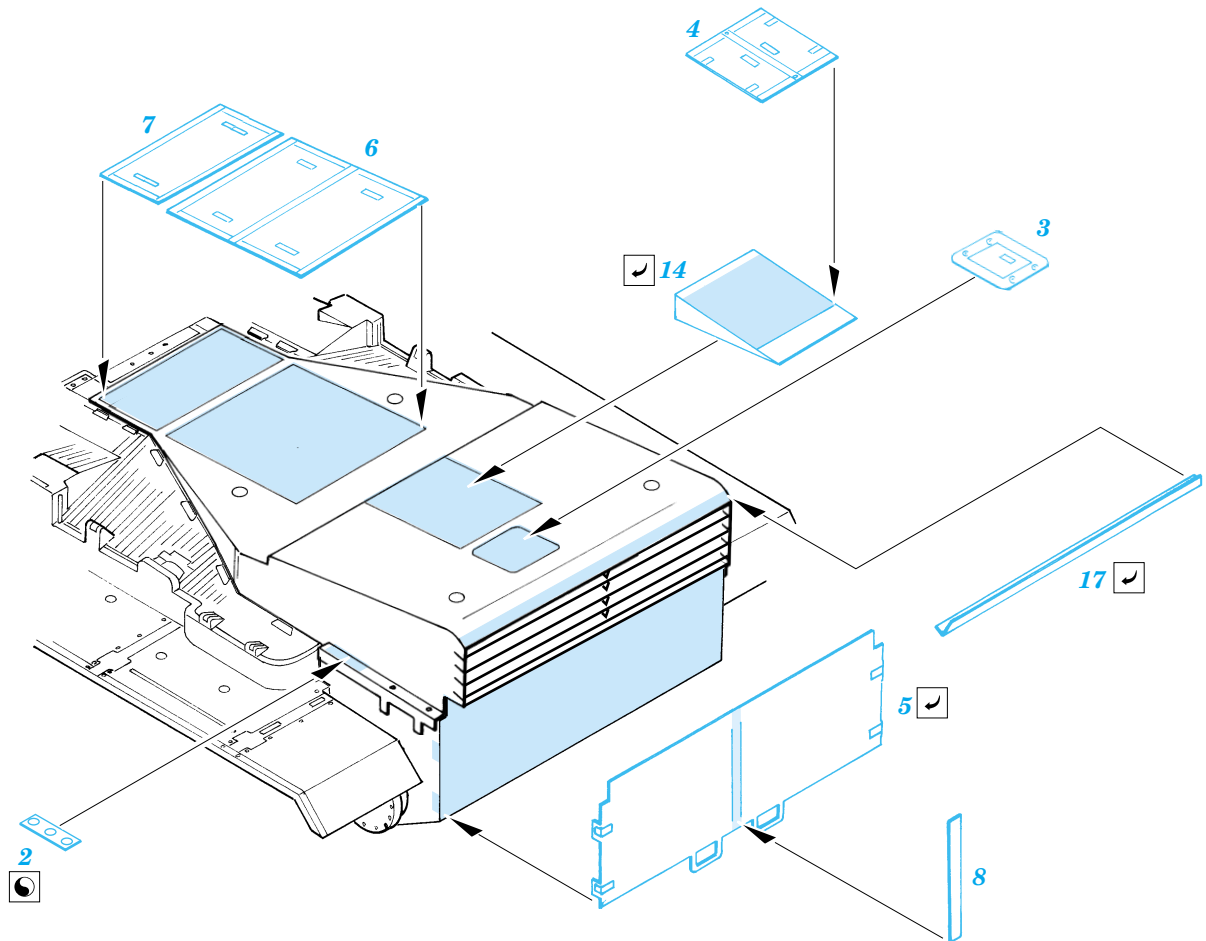

# M-247 SGT York engine box improved

1/35 scale detail set for Tamiya kit No.35 126 • sada detailů pro model 1/35 Tamiya 35126

eduard

35 760

- |  |  |  |                     |
|--|--|--|---------------------|
|  | APPLY EXPRESS MASK AND PAINT BEFORE GLUING<br>POUŽÍT EXPRESS MASK NABARVIT PŘED SLEPENÍM |  | BEND<br>OHNOUT      |
|  | SYMMETRICAL ASSEMBLY<br>SYMETRICKÁ MONTÁŽ  |  | OPTION<br>VOLBA     |
|  | REMOVE<br>ODSTRANIT  |  | GRIND<br>OBROUSIT   |
|  | DRILL HOLE<br>VRTAT OTVOR  |  | REPLACE<br>NAHRADIT |

**ORIGINAL KIT PARTS**  
PŮVODNÍ DÍLY STAVEBNICE

**PHOTO-ETCHED PARTS**  
LEPTANÉ DÍLY

**PARTS TO BE REMOVED**  
DÍLY K ODSTRANĚNÍ

**FILL**  
TMELIT

**Kit parts A8, A9, A12, B2, B9, B10, B11, B18, B19, C67 and C74 not used!**