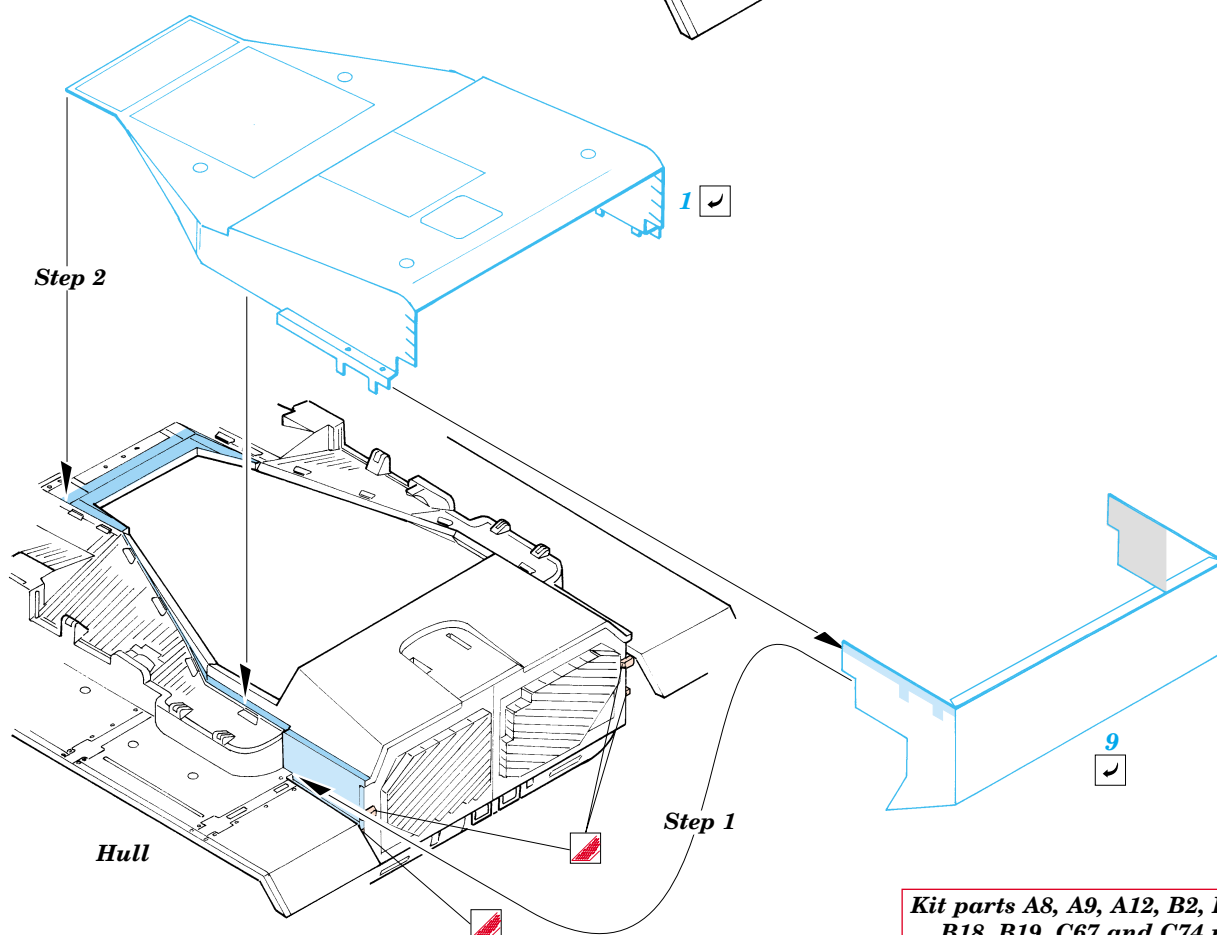

# M-247 SGT York engine box improved

1/35 scale detail set for Tamiya kit No.35 126 • sada detailů pro model 1/35 Tamiya 35126

eduard

35 760

- |  |  |  |                     |
|--|--|--|---------------------|
|  | APPLY EXPRESS MASK AND PAINT BEFORE GLUING<br>POUŽÍT EXPRESS MASK NABARVIT PŘED SLEPENÍM |  | BEND<br>OHNOUT      |
|  | SYMMETRICAL ASSEMBLY<br>SYMETRICKÁ MONTÁŽ  |  | OPTION<br>VOLBA     |
|  | REMOVE<br>ODSTRANIT  |  | GRIND<br>OBROUSIT   |
|  | DRILL HOLE<br>VRTAT OTVOR  |  | REPLACE<br>NAHRADIT |

**ORIGINAL KIT PARTS**  
PŮVODNÍ DÍLY STAVEBNICE

**PHOTO-ETCHED PARTS**  
LEPTANÉ DÍLY

**PARTS TO BE REMOVED**  
DÍLY K ODSTRANĚNÍ

**FILL**  
TMELIT

**Kit parts A8, A9, A12, B2, B9, B10, B11, B18, B19, C67 and C74 not used!**