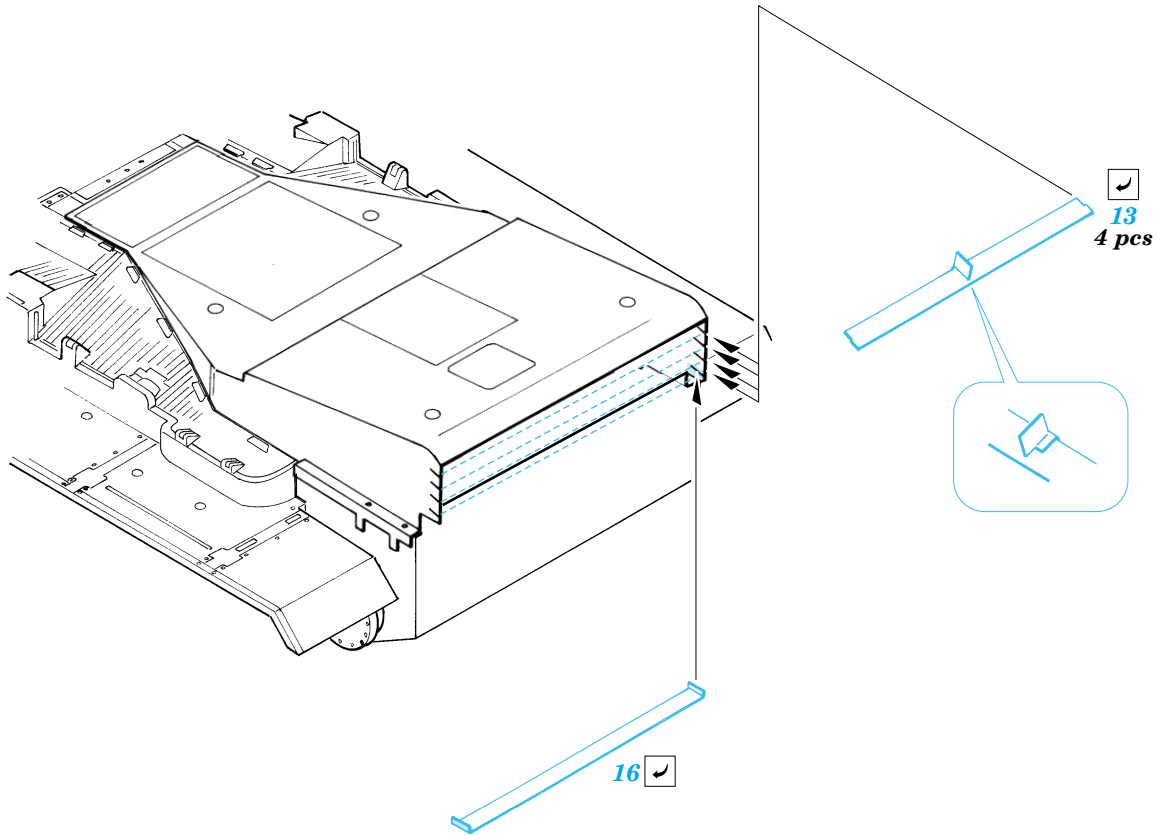

# M-247 SGT York engine box improved

1/35 scale detail set for Tamiya kit No.35 126 • sada detailů pro model 1/35 Tamiya 35126

eduard

35 760

- |  |  |  |                     |
|--|--|--|---------------------|
|  | APPLY EXPRESS MASK AND PAINT BEFORE GLUING<br>POUŽÍT EXPRESS MASK NABARVIT PŘED SLEPENÍM |  | BEND<br>OHNOUT      |
|  | SYMMETRICAL ASSEMBLY<br>SYMETRICKÁ MONTÁŽ  |  | OPTION<br>VOLBA     |
|  | REMOVE<br>ODSTRANIT  |  | GRIND<br>OBROUSIT   |
|  | DRILL HOLE<br>VRTAT OTVOR  |  | REPLACE<br>NAHRADIT |

**ORIGINAL KIT PARTS**  
PŮVODNÍ DÍLY STAVEBNICE

**PHOTO-ETCHED PARTS**  
LEPTANÉ DÍLY

**PARTS TO BE REMOVED**  
DÍLY K ODSTRANĚNÍ

**FILL**  
TMELIT

**Kit parts A8, A9, A12, B2, B9, B10, B11, B18, B19, C67 and C74 not used!**