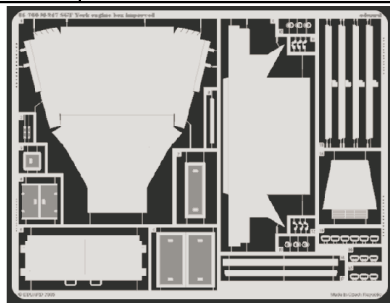

# M-247 SGT York engine box improved

1/35 scale detail set for Tamiya kit No.35 126 • sada detailů pro model 1/35 Tamiya 35126

eduard

35 760

- |  |  |  |                     |
|--|--|--|---------------------|
|  | APPLY EXPRESS MASK AND PAINT BEFORE GLUING<br>POUŽÍT EXPRESS MASK NABARVIT PŘED SLEPENÍM |  | BEND<br>OHNOUT      |
|  | SYMMETRICAL ASSEMBLY<br>SYMETRICKÁ MONTÁŽ  |  | OPTION<br>VOLBA     |
|  | REMOVE<br>ODSTRANIT  |  | GRIND<br>OBROUSIT   |
|  | DRILL HOLE<br>VRTAT OTVOR  |  | REPLACE<br>NAHRADIT |

**ORIGINAL KIT PARTS**  
PŮVODNÍ DÍLY STAVEBNICE

**PHOTO-ETCHED PARTS**  
LEPTANÉ DÍLY

**PARTS TO BE REMOVED**  
DÍLY K ODSTRANĚNÍ

**FILL**  
TMELIT

**Kit parts A8, A9, A12, B2, B9, B10, B11, B18, B19, C67 and C74 not used!**