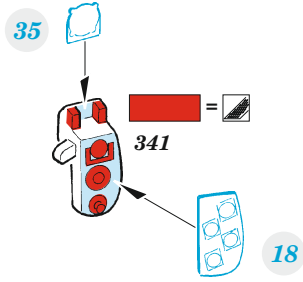

He 111P-1

eduard

32 963

1/32

detail set for 1/32 REVELL kit • sada detailů pro stavebnici 1/32 REVELL

- APPLY EXPRESS MASK AND PAINT BEFORE GLUING
POUŽIT EXPRESS MASK NABARVIT PŘED SLEPENÍM
- SYMMETRICAL ASSEMBLY
SYMETRICKÁ MONTÁŽ
- REMOVE
ODSTRANIT
- GRIND
OBROUSIT
- DRILL HOLE
VRTAT OTVOR
- BEND
OHNOUT
- OPTION
VOLBA
- REPLACE
NAHRADIT
- COLORED ETCHED PARTS
LEPTANÉ BAREVNÉ DÍLY
- ETCHED PARTS
LEPTANÉ NEBAREVNÉ DÍLY
- ORIGINAL KIT PARTS
PŮVODNÍ DÍLY STAVEBNICE

ORIGINAL KIT PARTS
PŮVODNÍ DÍLY STAVEBNICE

PHOTO-ETCHED PARTS
LEPTANÉ DÍLY

PARTS TO BE REMOVED
DÍLY K ODSTRANĚNÍ

FILL
TMELIT

Related products: 32 289 He 111P-1 exterior

Related products: 32 400 He 111P-1 undercarriage