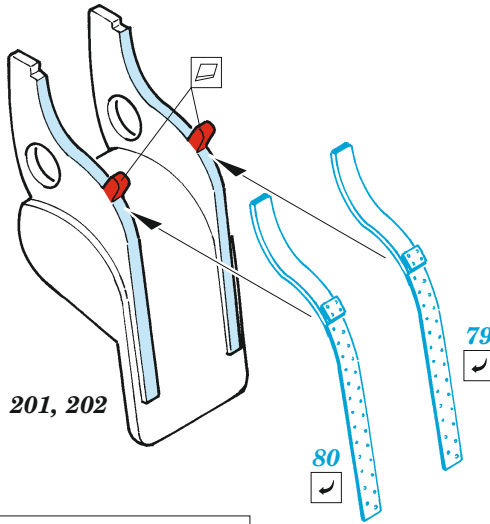

He 111P-1

eduard

32 963

1/32

detail set for 1/32 REVELL kit • sada detailů pro stavebnici 1/32 REVELL

- APPLY EXPRESS MASK AND PAINT BEFORE GLUING
POUŽIT EXPRESS MASK NABARVIT PŘED SLEPENÍM
- SYMMETRICAL ASSEMBLY
SYMETRICKÁ MONTÁŽ
- REMOVE
ODSTRANIT
- GRIND
OBROUSIT
- DRILL HOLE
VRTAT OTVOR
- BEND
OHNOUT
- OPTION
VOLBA
- REPLACE
NAHRADIT
- COLORED ETCHED PARTS
LEPTANÉ BAREVNÉ DÍLY
- ETCHED PARTS
LEPTANÉ NEBAREVNÉ DÍLY
- ORIGINAL KIT PARTS
PŮVODNÍ DÍLY STAVEBNICE

ORIGINAL KIT PARTS
PŮVODNÍ DÍLY STAVEBNICE

PHOTO-ETCHED PARTS
LEPTANÉ DÍLY

PARTS TO BE REMOVED
DÍLY K ODSTRANĚNÍ

FILL
TMELIT

Related products: 32 289 He 111P-1 exterior

Related products: 32 400 He 111P-1 undercarriage