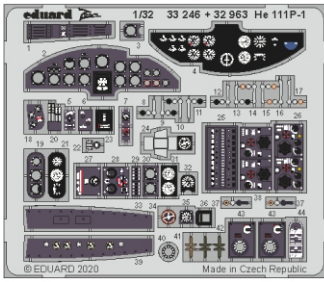

He 111P-1

eduard

32 963

1/32

detail set for 1/32 REVELL kit • sada detailů pro stavebnici 1/32 REVELL

- APPLY EXPRESS MASK AND PAINT BEFORE GLUING
POUŽIT EXPRESS MASK NABARVIT PŘED SLEPENÍM
- SYMMETRICAL ASSEMBLY
SYMETRICKÁ MONTÁŽ
- REMOVE
ODSTRANIT
- GRIND
OBROUSIT
- DRILL HOLE
VRTAT OTVOR
- BEND
OHNOUT
- OPTION
VOLBA
- REPLACE
NAHRADIT
- COLORED ETCHED PARTS
LEPTANÉ BAREVNÉ DÍLY
- ETCHED PARTS
LEPTANÉ NEBAREVNÉ DÍLY
- ORIGINAL KIT PARTS
PŮVODNÍ DÍLY STAVEBNICE

ORIGINAL KIT PARTS
PŮVODNÍ DÍLY STAVEBNICE

PHOTO-ETCHED PARTS
LEPTANÉ DÍLY

PARTS TO BE REMOVED
DÍLY K ODSTRANĚNÍ

FILL
TMELIT

Related products: 32 289 He 111P-1 exterior

Related products: 32 400 He 111P-1 undercarriage