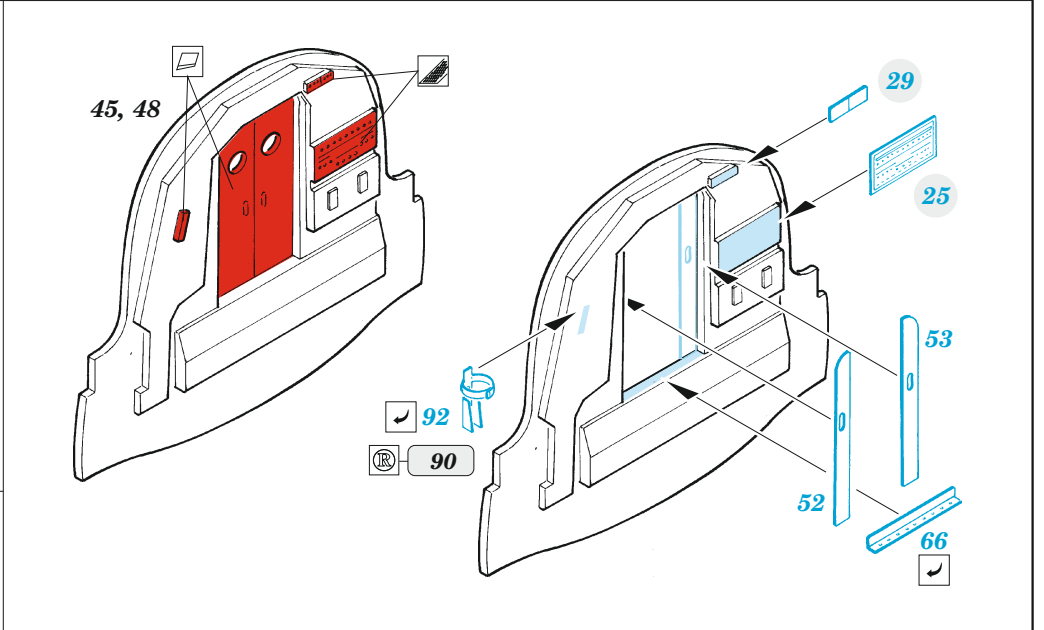

ORIGINAL KIT PARTS
PŮVODNÍ DÍLY STAVEBNICE

PHOTO-ETCHED PARTS
LEPTANÉ DÍLY

PARTS TO BE REMOVED
DÍLY K ODSTRANĚNÍ

FILL
TMELIT

Related products: 32 289 He 111P-1 exterior

Related products: 32 400 He 111P-1 undercarriage