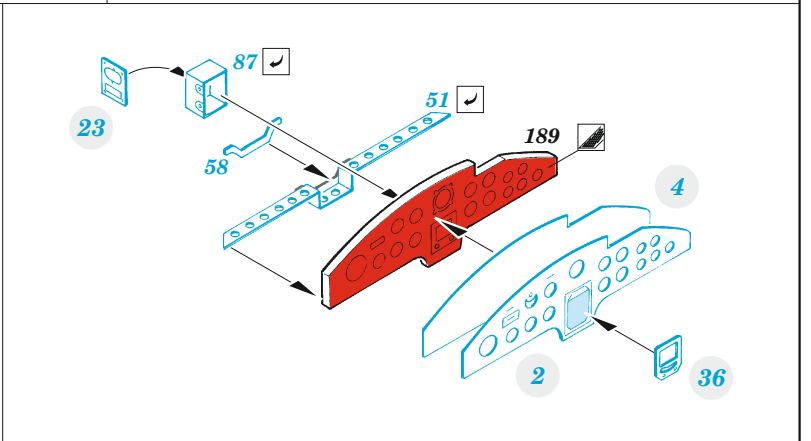

He 111P-1

eduard

32 963

1/32

detail set for 1/32 REVELL kit • sada detailů pro stavebnici 1/32 REVELL

- APPLY EXPRESS MASK AND PAINT BEFORE GLUING
POUŽIT EXPRESS MASK NABARVIT PŘED SLEPENÍM
- SYMMETRICAL ASSEMBLY
SYMETRICKÁ MONTÁŽ
- REMOVE
ODSTRANIT
- GRIND
OBROUSIT
- DRILL HOLE
VRTAT OTVOR
- BEND
OHNOUT
- OPTION
VOLBA
- REPLACE
NAHRADIT
- COLORED ETCHED PARTS
LEPTANÉ BAREVNÉ DÍLY
- ETCHED PARTS
LEPTANÉ NEBAREVNÉ DÍLY
- ORIGINAL KIT PARTS
PŮVODNÍ DÍLY STAVEBNICE

ORIGINAL KIT PARTS
PŮVODNÍ DÍLY STAVEBNICE

PHOTO-ETCHED PARTS
LEPTANÉ DÍLY

PARTS TO BE REMOVED
DÍLY K ODSTRANĚNÍ

FILL
TMELIT

Related products: 32 289 He 111P-1 exterior

Related products: 32 400 He 111P-1 undercarriage