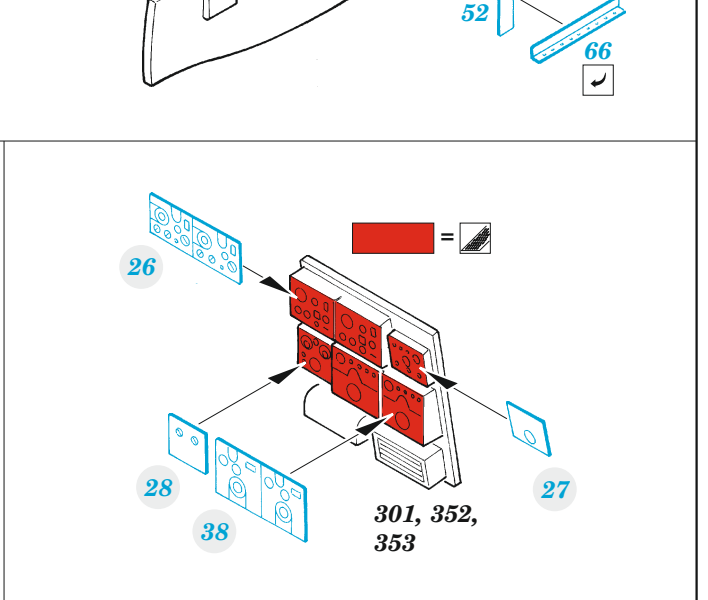

He 111P-1

eduard

32 963

1/32

detail set for 1/32 REVELL kit • sada detailů pro stavebnici 1/32 REVELL

- APPLY EXPRESS MASK AND PAINT BEFORE GLUING
POUŽIT EXPRESS MASK NABARVIT PŘED SLEPENÍM
- SYMMETRICAL ASSEMBLY
SYMETRICKÁ MONTÁŽ
- REMOVE
ODSTRANIT
- GRIND
OBROUSIT
- DRILL HOLE
VRTAT OTVOR
- BEND
OHNOUT
- OPTION
VOLBA
- REPLACE
NAHRADIT
- COLORED ETCHED PARTS
LEPTANÉ BAREVNÉ DÍLY
- ETCHED PARTS
LEPTANÉ NEBAREVNÉ DÍLY
- ORIGINAL KIT PARTS
PŮVODNÍ DÍLY STAVEBNICE

ORIGINAL KIT PARTS
PŮVODNÍ DÍLY STAVEBNICE

PHOTO-ETCHED PARTS
LEPTANÉ DÍLY

PARTS TO BE REMOVED
DÍLY K ODSTRANĚNÍ

FILL
TMELIT

Related products: 32 289 He 111P-1 exterior

Related products: 32 400 He 111P-1 undercarriage