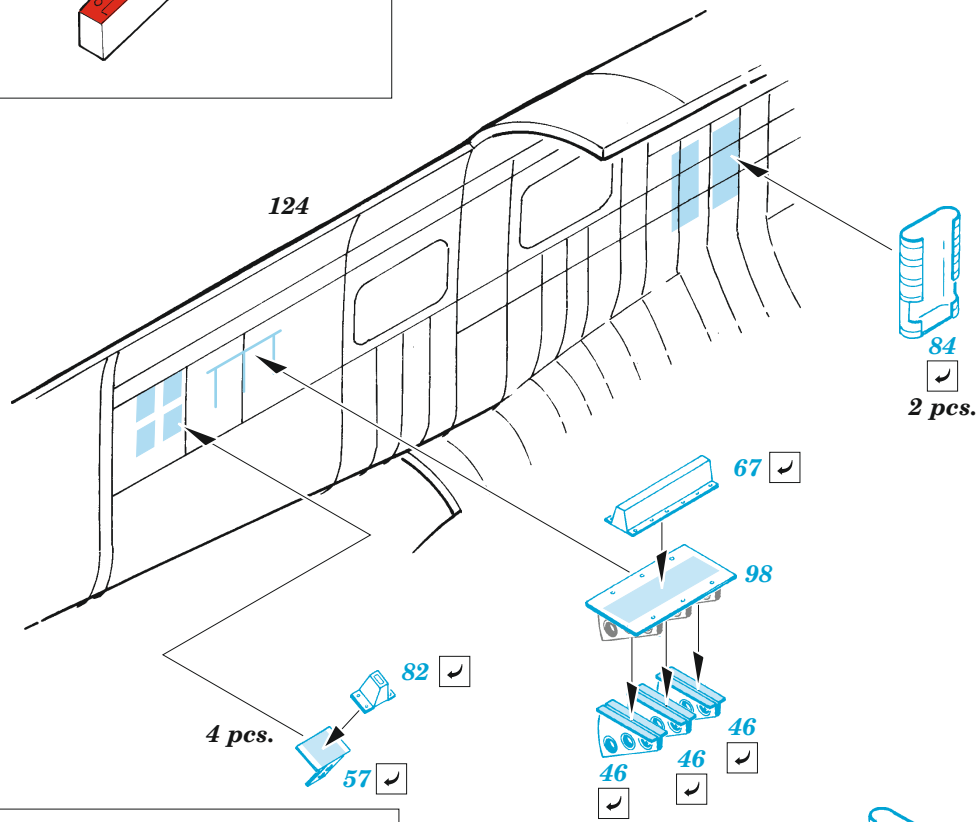

He 111P-1

eduard

32 963

1/32

detail set for 1/32 REVELL kit • sada detailů pro stavebnici 1/32 REVELL

- APPLY EXPRESS MASK AND PAINT BEFORE GLUING
POUŽIT EXPRESS MASK NABARVIT PŘED SLEPENÍM
- SYMMETRICAL ASSEMBLY
SYMETRICKÁ MONTÁŽ
- REMOVE
ODSTRANIT
- GRIND
OBROUSIT
- DRILL HOLE
VRTAT OTVOR
- BEND
OHNOUT
- OPTION
VOLBA
- REPLACE
NAHRADIT
- COLORED ETCHED PARTS
LEPTANÉ BAREVNÉ DÍLY
- ETCHED PARTS
LEPTANÉ NEBAREVNÉ DÍLY
- ORIGINAL KIT PARTS
PŮVODNÍ DÍLY STAVEBNICE

ORIGINAL KIT PARTS
PŮVODNÍ DÍLY STAVEBNICE

PHOTO-ETCHED PARTS
LEPTANÉ DÍLY

PARTS TO BE REMOVED
DÍLY K ODSTRANĚNÍ

FILL
TMELIT

Related products: 32 289 He 111P-1 exterior

Related products: 32 400 He 111P-1 undercarriage