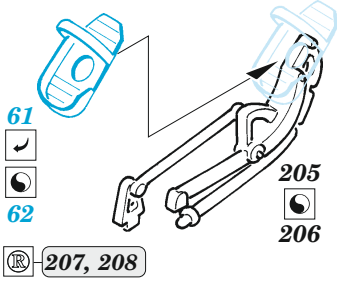

He 111P-1

eduard

32 963

1/32

detail set for 1/32 REVELL kit • sada detailů pro stavebnici 1/32 REVELL

- APPLY EXPRESS MASK AND PAINT BEFORE GLUING
POUŽIT EXPRESS MASK NABARVIT PŘED SLEPENÍM
- SYMMETRICAL ASSEMBLY
SYMETRICKÁ MONTÁŽ
- REMOVE
ODSTRANIT
- GRIND
OBROUSIT
- DRILL HOLE
VRTAT OTVOR
- BEND
OHNOUT
- OPTION
VOLBA
- REPLACE
NAHRADIT
- COLORED ETCHED PARTS
LEPTANÉ BAREVNÉ DÍLY
- ETCHED PARTS
LEPTANÉ NEBAREVNÉ DÍLY
- ORIGINAL KIT PARTS
PŮVODNÍ DÍLY STAVEBNICE

ORIGINAL KIT PARTS
PŮVODNÍ DÍLY STAVEBNICE

PHOTO-ETCHED PARTS
LEPTANÉ DÍLY

PARTS TO BE REMOVED
DÍLY K ODSTRANĚNÍ

FILL
TMELIT

Related products: 32 289 He 111P-1 exterior

Related products: 32 400 He 111P-1 undercarriage