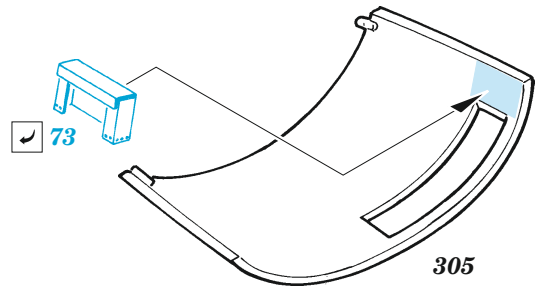

He 111P-1

eduard

32 963

1/32

detail set for 1/32 REVELL kit • sada detailů pro stavebnici 1/32 REVELL

- APPLY EXPRESS MASK AND PAINT BEFORE GLUING
POUŽIT EXPRESS MASK NABARVIT PŘED SLEPENÍM
- SYMMETRICAL ASSEMBLY
SYMETRICKÁ MONTÁŽ
- REMOVE
ODSTRANIT
- GRIND
OBROUSIT
- DRILL HOLE
VRTAT OTVOR
- BEND
OHNOUT
- OPTION
VOLBA
- REPLACE
NAHRADIT
- COLORED ETCHED PARTS
LEPTANÉ BAREVNÉ DÍLY
- ETCHED PARTS
LEPTANÉ NEBAREVNÉ DÍLY
- ORIGINAL KIT PARTS
PŮVODNÍ DÍLY STAVEBNICE

ORIGINAL KIT PARTS
PŮVODNÍ DÍLY STAVEBNICE

PHOTO-ETCHED PARTS
LEPTANÉ DÍLY

PARTS TO BE REMOVED
DÍLY K ODSTRANĚNÍ

FILL
TMELIT

Related products: 32 289 He 111P-1 exterior

Related products: 32 400 He 111P-1 undercarriage