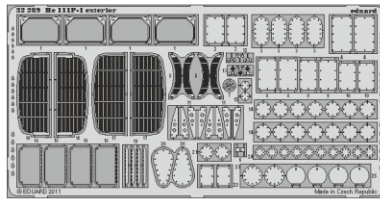

He 111P-1

eduard

32 963

1/32

detail set for 1/32 REVELL kit • sada detailů pro stavebnici 1/32 REVELL

- APPLY EXPRESS MASK AND PAINT BEFORE GLUING
POUŽIT EXPRESS MASK NABARVIT PŘED SLEPENÍM
- SYMMETRICAL ASSEMBLY
SYMETRICKÁ MONTÁŽ
- REMOVE
ODSTRANIT
- GRIND
OBROUSIT
- DRILL HOLE
VRTAT OTVOR
- BEND
OHNOUT
- OPTION
VOLBA
- REPLACE
NAHRADIT
- COLORED ETCHED PARTS
LEPTANÉ BAREVNÉ DÍLY
- ETCHED PARTS
LEPTANÉ NEBAREVNÉ DÍLY
- ORIGINAL KIT PARTS
PŮVODNÍ DÍLY STAVEBNICE

ORIGINAL KIT PARTS
PŮVODNÍ DÍLY STAVEBNICE

PHOTO-ETCHED PARTS
LEPTANÉ DÍLY

PARTS TO BE REMOVED
DÍLY K ODSTRANĚNÍ

FILL
TMELIT

Related products: 32 289 He 111P-1 exterior

Related products: 32 400 He 111P-1 undercarriage