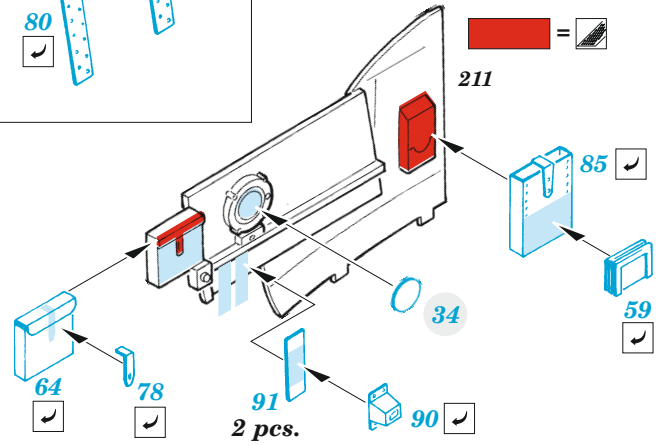

He 111P-1

eduard

32 963

1/32

detail set for 1/32 REVELL kit • sada detailů pro stavebnici 1/32 REVELL

- APPLY EXPRESS MASK AND PAINT BEFORE GLUING
POUŽIT EXPRESS MASK NABARVIT PŘED SLEPENÍM
- SYMMETRICAL ASSEMBLY
SYMETRICKÁ MONTÁŽ
- REMOVE
ODSTRANIT
- GRIND
OBROUSIT
- DRILL HOLE
VRTAT OTVOR
- BEND
OHNOUT
- OPTION
VOLBA
- REPLACE
NAHRADIT
- COLORED ETCHED PARTS
LEPTANÉ BAREVNÉ DÍLY
- ETCHED PARTS
LEPTANÉ NEBAREVNÉ DÍLY
- ORIGINAL KIT PARTS
PŮVODNÍ DÍLY STAVEBNICE

ORIGINAL KIT PARTS
PŮVODNÍ DÍLY STAVEBNICE

PHOTO-ETCHED PARTS
LEPTANÉ DÍLY

PARTS TO BE REMOVED
DÍLY K ODSTRANĚNÍ

FILL
TMELIT

Related products: 32 289 He 111P-1 exterior

Related products: 32 400 He 111P-1 undercarriage