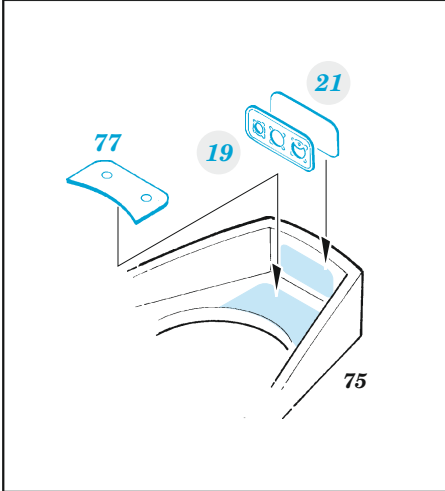

He 111P-1

eduard

32 963

1/32

detail set for 1/32 REVELL kit • sada detailů pro stavebnici 1/32 REVELL

- APPLY EXPRESS MASK AND PAINT BEFORE GLUING
POUŽIT EXPRESS MASK NABARVIT PŘED SLEPENÍM
- SYMMETRICAL ASSEMBLY
SYMETRICKÁ MONTÁŽ
- REMOVE
ODSTRANIT
- GRIND
OBROUSIT
- DRILL HOLE
VRTAT OTVOR
- BEND
OHNOUT
- OPTION
VOLBA
- REPLACE
NAHRADIT
- COLORED ETCHED PARTS
LEPTANÉ BAREVNÉ DÍLY
- ETCHED PARTS
LEPTANÉ NEBAREVNÉ DÍLY
- ORIGINAL KIT PARTS
PŮVODNÍ DÍLY STAVEBNICE

ORIGINAL KIT PARTS
PŮVODNÍ DÍLY STAVEBNICE

PHOTO-ETCHED PARTS
LEPTANÉ DÍLY

PARTS TO BE REMOVED
DÍLY K ODSTRANĚNÍ

FILL
TMELIT

Related products: 32 289 He 111P-1 exterior

Related products: 32 400 He 111P-1 undercarriage