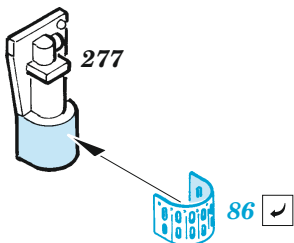

He 111P-1

eduard

32 963

1/32

detail set for 1/32 REVELL kit • sada detailů pro stavebnici 1/32 REVELL

- APPLY EXPRESS MASK AND PAINT BEFORE GLUING
POUŽIT EXPRESS MASK NABARVIT PŘED SLEPENÍM
- SYMMETRICAL ASSEMBLY
SYMETRICKÁ MONTÁŽ
- REMOVE
ODSTRANIT
- GRIND
OBROUSIT
- DRILL HOLE
VRTAT OTVOR
- BEND
OHNOUT
- OPTION
VOLBA
- REPLACE
NAHRADIT
- COLORED ETCHED PARTS
LEPTANÉ BAREVNÉ DÍLY
- ETCHED PARTS
LEPTANÉ NEBAREVNÉ DÍLY
- ORIGINAL KIT PARTS
PŮVODNÍ DÍLY STAVEBNICE

ORIGINAL KIT PARTS
PŮVODNÍ DÍLY STAVEBNICE

PHOTO-ETCHED PARTS
LEPTANÉ DÍLY

PARTS TO BE REMOVED
DÍLY K ODSTRANĚNÍ

FILL
TMELIT

Related products: 32 289 He 111P-1 exterior

Related products: 32 400 He 111P-1 undercarriage