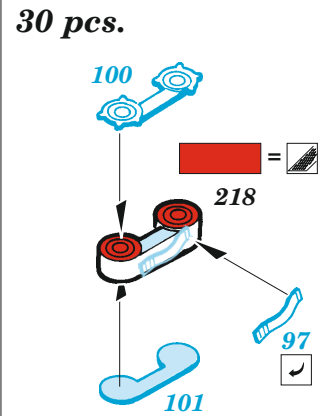

He 111P-1

eduard

32 963

1/32

detail set for 1/32 REVELL kit • sada detailů pro stavebnici 1/32 REVELL

- APPLY EXPRESS MASK AND PAINT BEFORE GLUING
POUŽIT EXPRESS MASK NABARVIT PŘED SLEPENÍM
- SYMMETRICAL ASSEMBLY
SYMETRICKÁ MONTÁŽ
- REMOVE
ODSTRANIT
- GRIND
OBROUSIT
- DRILL HOLE
VRTAT OTVOR
- BEND
OHNOUT
- OPTION
VOLBA
- REPLACE
NAHRADIT
- COLORED ETCHED PARTS
LEPTANÉ BAREVNÉ DÍLY
- ETCHED PARTS
LEPTANÉ NEBAREVNÉ DÍLY
- ORIGINAL KIT PARTS
PŮVODNÍ DÍLY STAVEBNICE

ORIGINAL KIT PARTS
PŮVODNÍ DÍLY STAVEBNICE

PHOTO-ETCHED PARTS
LEPTANÉ DÍLY

PARTS TO BE REMOVED
DÍLY K ODSTRANĚNÍ

FILL
TMELIT

Related products: 32 289 He 111P-1 exterior

Related products: 32 400 He 111P-1 undercarriage