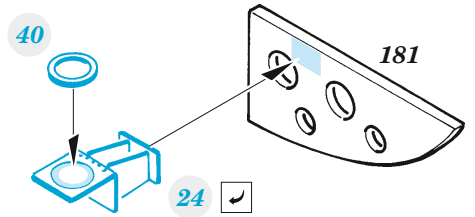

He 111P-1

eduard

32 963

1/32

detail set for 1/32 REVELL kit • sada detailů pro stavebnici 1/32 REVELL

- APPLY EXPRESS MASK AND PAINT BEFORE GLUING
POUŽIT EXPRESS MASK NABARVIT PŘED SLEPENÍM
- SYMMETRICAL ASSEMBLY
SYMETRICKÁ MONTÁŽ
- REMOVE
ODSTRANIT
- GRIND
OBROUSIT
- DRILL HOLE
VRTAT OTVOR
- BEND
OHNOUT
- OPTION
VOLBA
- REPLACE
NAHRADIT
- COLORED ETCHED PARTS
LEPTANÉ BAREVNÉ DÍLY
- ETCHED PARTS
LEPTANÉ NEBAREVNÉ DÍLY
- ORIGINAL KIT PARTS
PŮVODNÍ DÍLY STAVEBNICE

ORIGINAL KIT PARTS
PŮVODNÍ DÍLY STAVEBNICE

PHOTO-ETCHED PARTS
LEPTANÉ DÍLY

PARTS TO BE REMOVED
DÍLY K ODSTRANĚNÍ

FILL
TMELIT

Related products: 32 289 He 111P-1 exterior

Related products: 32 400 He 111P-1 undercarriage