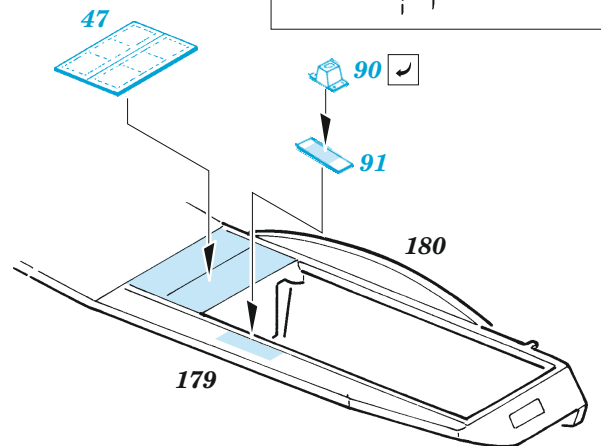

He 111P-1

eduard

32 963

1/32

detail set for 1/32 REVELL kit • sada detailů pro stavebnici 1/32 REVELL

- APPLY EXPRESS MASK AND PAINT BEFORE GLUING
POUŽIT EXPRESS MASK NABARVIT PŘED SLEPENÍM
- SYMMETRICAL ASSEMBLY
SYMETRICKÁ MONTÁŽ
- REMOVE
ODSTRANIT
- GRIND
OBROUSIT
- DRILL HOLE
VRTAT OTVOR
- BEND
OHNOUT
- OPTION
VOLBA
- REPLACE
NAHRADIT
- COLORED ETCHED PARTS
LEPTANÉ BAREVNÉ DÍLY
- ETCHED PARTS
LEPTANÉ NEBAREVNÉ DÍLY
- ORIGINAL KIT PARTS
PŮVODNÍ DÍLY STAVEBNICE

ORIGINAL KIT PARTS
PŮVODNÍ DÍLY STAVEBNICE

PHOTO-ETCHED PARTS
LEPTANÉ DÍLY

PARTS TO BE REMOVED
DÍLY K ODSTRANĚNÍ

FILL
TMELIT

Related products: 32 289 He 111P-1 exterior

Related products: 32 400 He 111P-1 undercarriage