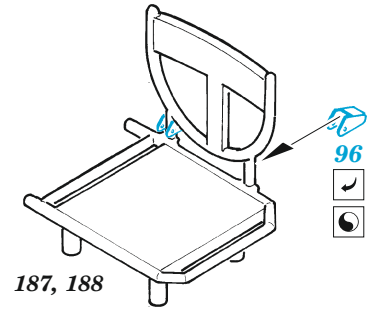

He 111P-1

eduard

32 963

1/32

detail set for 1/32 REVELL kit • sada detailů pro stavebnici 1/32 REVELL

- APPLY EXPRESS MASK AND PAINT BEFORE GLUING
POUŽIT EXPRESS MASK NABARVIT PŘED SLEPENÍM
- SYMMETRICAL ASSEMBLY
SYMETRICKÁ MONTÁŽ
- REMOVE
ODSTRANIT
- GRIND
OBROUSIT
- DRILL HOLE
VRTAT OTVOR
- BEND
OHNOUT
- OPTION
VOLBA
- REPLACE
NAHRADIT
- COLORED ETCHED PARTS
LEPTANÉ BAREVNÉ DÍLY
- ETCHED PARTS
LEPTANÉ NEBAREVNÉ DÍLY
- ORIGINAL KIT PARTS
PŮVODNÍ DÍLY STAVEBNICE

ORIGINAL KIT PARTS
PŮVODNÍ DÍLY STAVEBNICE

PHOTO-ETCHED PARTS
LEPTANÉ DÍLY

PARTS TO BE REMOVED
DÍLY K ODSTRANĚNÍ

FILL
TMELIT

Related products: 32 289 He 111P-1 exterior

Related products: 32 400 He 111P-1 undercarriage