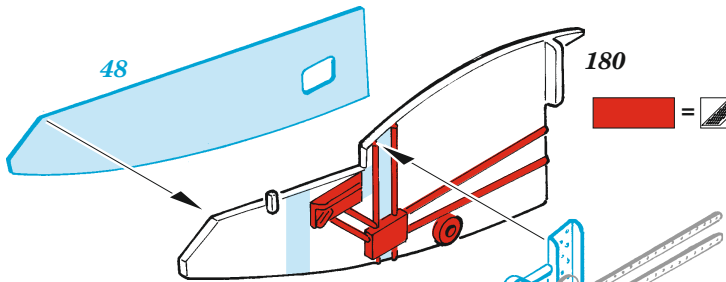

He 111P-1

eduard

32 963

1/32

detail set for 1/32 REVELL kit • sada detailů pro stavebnici 1/32 REVELL

- APPLY EXPRESS MASK AND PAINT BEFORE GLUING
POUŽIT EXPRESS MASK NABARVIT PŘED SLEPENÍM
- SYMMETRICAL ASSEMBLY
SYMETRICKÁ MONTÁŽ
- REMOVE
ODSTRANIT
- GRIND
OBROUSIT
- DRILL HOLE
VRTAT OTVOR
- BEND
OHNOUT
- OPTION
VOLBA
- REPLACE
NAHRADIT
- COLORED ETCHED PARTS
LEPTANÉ BAREVNÉ DÍLY
- ETCHED PARTS
LEPTANÉ NEBAREVNÉ DÍLY
- ORIGINAL KIT PARTS
PŮVODNÍ DÍLY STAVEBNICE

ORIGINAL KIT PARTS
PŮVODNÍ DÍLY STAVEBNICE

PHOTO-ETCHED PARTS
LEPTANÉ DÍLY

PARTS TO BE REMOVED
DÍLY K ODSTRANĚNÍ

FILL
TMELIT

Related products: 32 289 He 111P-1 exterior

Related products: 32 400 He 111P-1 undercarriage