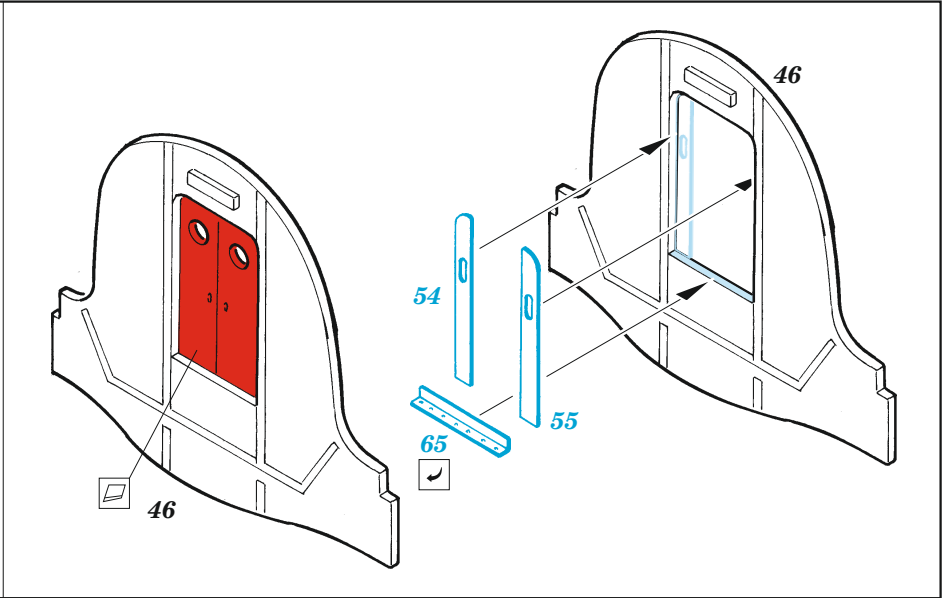

ORIGINAL KIT PARTS
PŮVODNÍ DÍLY STAVEBNICE

PHOTO-ETCHED PARTS
LEPTANÉ DÍLY

PARTS TO BE REMOVED
DÍLY K ODSTRANĚNÍ

FILL
TMELIT

Related products: 32 289 He 111P-1 exterior

Related products: 32 400 He 111P-1 undercarriage