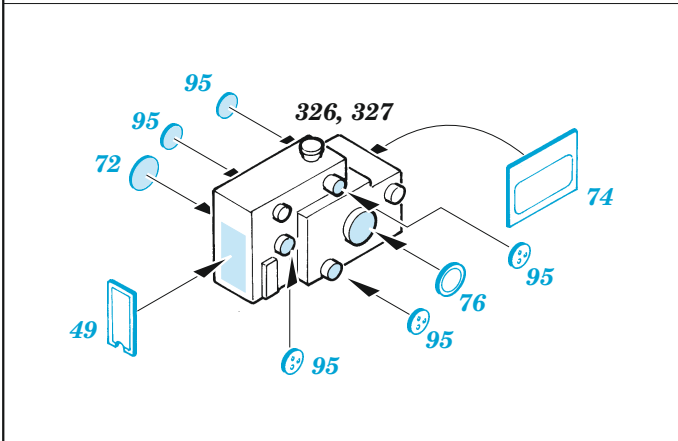

He 111P-1

eduard

32 963

1/32

detail set for 1/32 REVELL kit • sada detailů pro stavebnici 1/32 REVELL

- APPLY EXPRESS MASK AND PAINT BEFORE GLUING
POUŽIT EXPRESS MASK NABARVIT PŘED SLEPENÍM
- SYMMETRICAL ASSEMBLY
SYMETRICKÁ MONTÁŽ
- REMOVE
ODSTRANIT
- GRIND
OBROUSIT
- DRILL HOLE
VRTAT OTVOR
- BEND
OHNOUT
- OPTION
VOLBA
- REPLACE
NAHRADIT
- COLORED ETCHED PARTS
LEPTANÉ BAREVNÉ DÍLY
- ETCHED PARTS
LEPTANÉ NEBAREVNÉ DÍLY
- ORIGINAL KIT PARTS
PŮVODNÍ DÍLY STAVEBNICE

ORIGINAL KIT PARTS
PŮVODNÍ DÍLY STAVEBNICE

PHOTO-ETCHED PARTS
LEPTANÉ DÍLY

PARTS TO BE REMOVED
DÍLY K ODSTRANĚNÍ

FILL
TMELIT

Related products: 32 289 He 111P-1 exterior

Related products: 32 400 He 111P-1 undercarriage