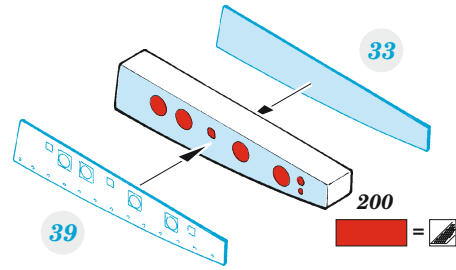

He 111P-1

eduard

32 963

1/32

detail set for 1/32 REVELL kit • sada detailů pro stavebnici 1/32 REVELL

- APPLY EXPRESS MASK AND PAINT BEFORE GLUING
POUŽIT EXPRESS MASK NABARVIT PŘED SLEPENÍM
- SYMMETRICAL ASSEMBLY
SYMETRICKÁ MONTÁŽ
- REMOVE
ODSTRANIT
- GRIND
OBROUSIT
- DRILL HOLE
VRTAT OTVOR
- BEND
OHNOUT
- OPTION
VOLBA
- REPLACE
NAHRADIT
- COLORED ETCHED PARTS
LEPTANÉ BAREVNÉ DÍLY
- ETCHED PARTS
LEPTANÉ NEBAREVNÉ DÍLY
- ORIGINAL KIT PARTS
PŮVODNÍ DÍLY STAVEBNICE

ORIGINAL KIT PARTS
PŮVODNÍ DÍLY STAVEBNICE

PHOTO-ETCHED PARTS
LEPTANÉ DÍLY

PARTS TO BE REMOVED
DÍLY K ODSTRANĚNÍ

FILL
TMELIT

Related products: 32 289 He 111P-1 exterior

Related products: 32 400 He 111P-1 undercarriage