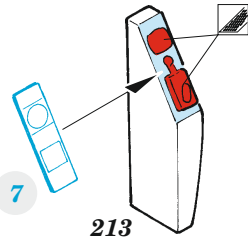

He 111P-1

eduard

32 963

1/32

detail set for 1/32 REVELL kit • sada detailů pro stavebnici 1/32 REVELL

- APPLY EXPRESS MASK AND PAINT BEFORE GLUING
POUŽIT EXPRESS MASK NABARVIT PŘED SLEPENÍM
- SYMMETRICAL ASSEMBLY
SYMETRICKÁ MONTÁŽ
- REMOVE
ODSTRANIT
- GRIND
OBROUSIT
- DRILL HOLE
VRTAT OTVOR
- BEND
OHNOUT
- OPTION
VOLBA
- REPLACE
NAHRADIT
- COLORED ETCHED PARTS
LEPTANÉ BAREVNÉ DÍLY
- ETCHED PARTS
LEPTANÉ NEBAREVNÉ DÍLY
- ORIGINAL KIT PARTS
PŮVODNÍ DÍLY STAVEBNICE

ORIGINAL KIT PARTS
PŮVODNÍ DÍLY STAVEBNICE

PHOTO-ETCHED PARTS
LEPTANÉ DÍLY

PARTS TO BE REMOVED
DÍLY K ODSTRANĚNÍ

FILL
TMELIT

Related products: 32 289 He 111P-1 exterior

Related products: 32 400 He 111P-1 undercarriage