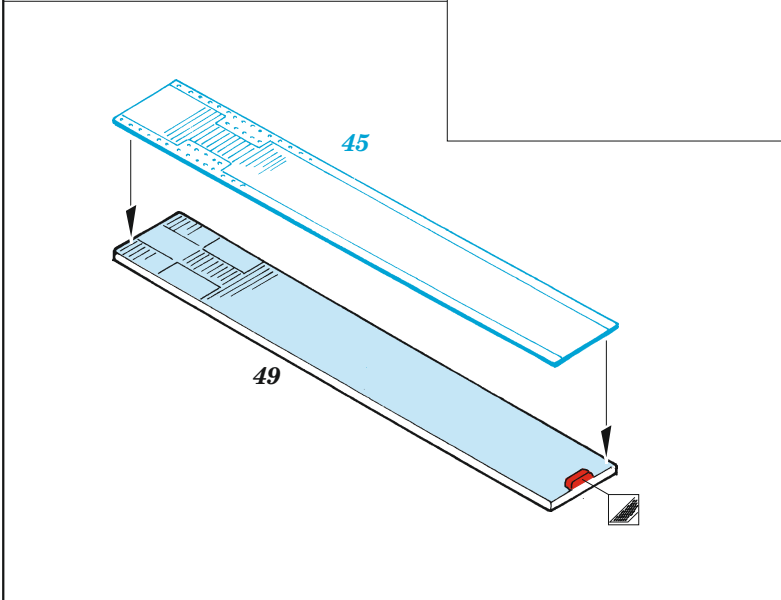

He 111P-1

eduard

32 963

1/32

detail set for 1/32 REVELL kit • sada detailů pro stavebnici 1/32 REVELL

- APPLY EXPRESS MASK AND PAINT BEFORE GLUING
POUŽIT EXPRESS MASK NABARVIT PŘED SLEPENÍM
- SYMMETRICAL ASSEMBLY
SYMETRICKÁ MONTÁŽ
- REMOVE
ODSTRANIT
- GRIND
OBROUSIT
- DRILL HOLE
VRTAT OTVOR
- BEND
OHNOUT
- OPTION
VOLBA
- REPLACE
NAHRADIT
- COLORED ETCHED PARTS
LEPTANÉ BAREVNÉ DÍLY
- ETCHED PARTS
LEPTANÉ NEBAREVNÉ DÍLY
- ORIGINAL KIT PARTS
PŮVODNÍ DÍLY STAVEBNICE

ORIGINAL KIT PARTS
PŮVODNÍ DÍLY STAVEBNICE

PHOTO-ETCHED PARTS
LEPTANÉ DÍLY

PARTS TO BE REMOVED
DÍLY K ODSTRANĚNÍ

FILL
TMELIT

Related products: 32 289 He 111P-1 exterior

Related products: 32 400 He 111P-1 undercarriage