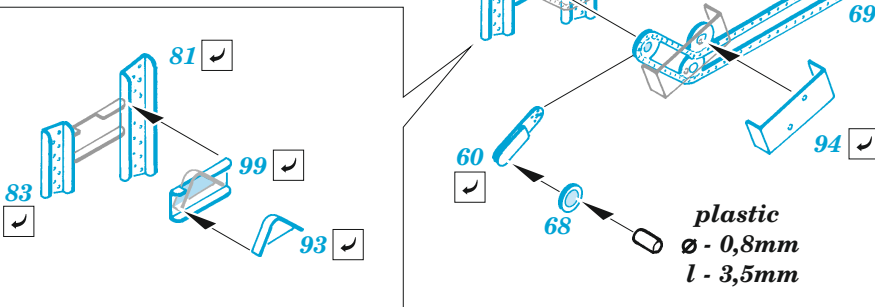

He 111P-1

eduard

32 963

1/32

detail set for 1/32 REVELL kit • sada detailů pro stavebnici 1/32 REVELL

- APPLY EXPRESS MASK AND PAINT BEFORE GLUING
POUŽIT EXPRESS MASK NABARVIT PŘED SLEPENÍM
- SYMMETRICAL ASSEMBLY
SYMETRICKÁ MONTÁŽ
- REMOVE
ODSTRANIT
- GRIND
OBROUSIT
- DRILL HOLE
VRTAT OTVOR
- BEND
OHNOUT
- OPTION
VOLBA
- REPLACE
NAHRADIT
- COLORED ETCHED PARTS
LEPTANÉ BAREVNÉ DÍLY
- ETCHED PARTS
LEPTANÉ NEBAREVNÉ DÍLY
- ORIGINAL KIT PARTS
PŮVODNÍ DÍLY STAVEBNICE

ORIGINAL KIT PARTS
PŮVODNÍ DÍLY STAVEBNICE

PHOTO-ETCHED PARTS
LEPTANÉ DÍLY

PARTS TO BE REMOVED
DÍLY K ODSTRANĚNÍ

FILL
TMELIT

Related products: 32 289 He 111P-1 exterior

Related products: 32 400 He 111P-1 undercarriage