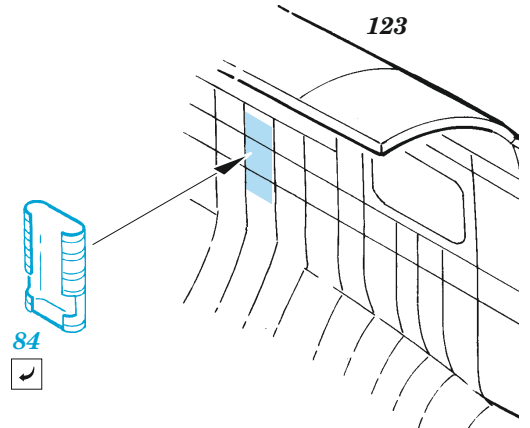

He 111P-1

eduard

32 963

1/32

detail set for 1/32 REVELL kit • sada detailů pro stavebnici 1/32 REVELL

- APPLY EXPRESS MASK AND PAINT BEFORE GLUING
POUŽIT EXPRESS MASK NABARVIT PŘED SLEPENÍM
- SYMMETRICAL ASSEMBLY
SYMETRICKÁ MONTÁŽ
- REMOVE
ODSTRANIT
- GRIND
OBROUSIT
- DRILL HOLE
VRTAT OTVOR
- BEND
OHNOUT
- OPTION
VOLBA
- REPLACE
NAHRADIT
- COLORED ETCHED PARTS
LEPTANÉ BAREVNÉ DÍLY
- ETCHED PARTS
LEPTANÉ NEBAREVNÉ DÍLY
- ORIGINAL KIT PARTS
PŮVODNÍ DÍLY STAVEBNICE

ORIGINAL KIT PARTS
PŮVODNÍ DÍLY STAVEBNICE

PHOTO-ETCHED PARTS
LEPTANÉ DÍLY

PARTS TO BE REMOVED
DÍLY K ODSTRANĚNÍ

FILL
TMELIT

Related products: 32 289 He 111P-1 exterior

Related products: 32 400 He 111P-1 undercarriage