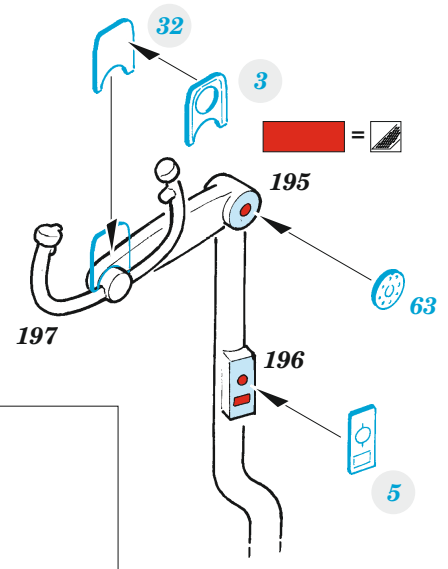

He 111P-1

eduard

32 963

1/32

detail set for 1/32 REVELL kit • sada detailů pro stavebnici 1/32 REVELL

- APPLY EXPRESS MASK AND PAINT BEFORE GLUING
POUŽIT EXPRESS MASK NABARVIT PŘED SLEPENÍM
- SYMMETRICAL ASSEMBLY
SYMETRICKÁ MONTÁŽ
- REMOVE
ODSTRANIT
- GRIND
OBROUSIT
- DRILL HOLE
VRTAT OTVOR
- BEND
OHNOUT
- OPTION
VOLBA
- REPLACE
NAHRADIT
- COLORED ETCHED PARTS
LEPTANÉ BAREVNÉ DÍLY
- ETCHED PARTS
LEPTANÉ NEBAREVNÉ DÍLY
- ORIGINAL KIT PARTS
PŮVODNÍ DÍLY STAVEBNICE

ORIGINAL KIT PARTS
PŮVODNÍ DÍLY STAVEBNICE

PHOTO-ETCHED PARTS
LEPTANÉ DÍLY

PARTS TO BE REMOVED
DÍLY K ODSTRANĚNÍ

FILL
TMELIT

Related products: 32 289 He 111P-1 exterior

Related products: 32 400 He 111P-1 undercarriage