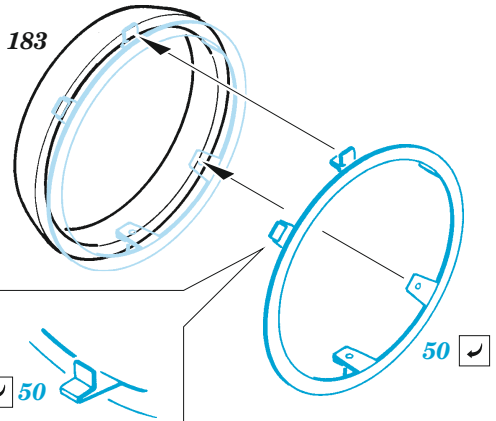

He 111P-1

eduard

32 963

1/32

detail set for 1/32 REVELL kit • sada detailů pro stavebnici 1/32 REVELL

- APPLY EXPRESS MASK AND PAINT BEFORE GLUING
POUŽIT EXPRESS MASK NABARVIT PŘED SLEPENÍM
- SYMMETRICAL ASSEMBLY
SYMETRICKÁ MONTÁŽ
- REMOVE
ODSTRANIT
- GRIND
OBROUSIT
- DRILL HOLE
VRTAT OTVOR
- BEND
OHNOUT
- OPTION
VOLBA
- REPLACE
NAHRADIT
- COLORED ETCHED PARTS
LEPTANÉ BAREVNÉ DÍLY
- ETCHED PARTS
LEPTANÉ NEBAREVNÉ DÍLY
- ORIGINAL KIT PARTS
PŮVODNÍ DÍLY STAVEBNICE

ORIGINAL KIT PARTS
PŮVODNÍ DÍLY STAVEBNICE

PHOTO-ETCHED PARTS
LEPTANÉ DÍLY

PARTS TO BE REMOVED
DÍLY K ODSTRANĚNÍ

FILL
TMELIT

Related products: 32 289 He 111P-1 exterior

Related products: 32 400 He 111P-1 undercarriage