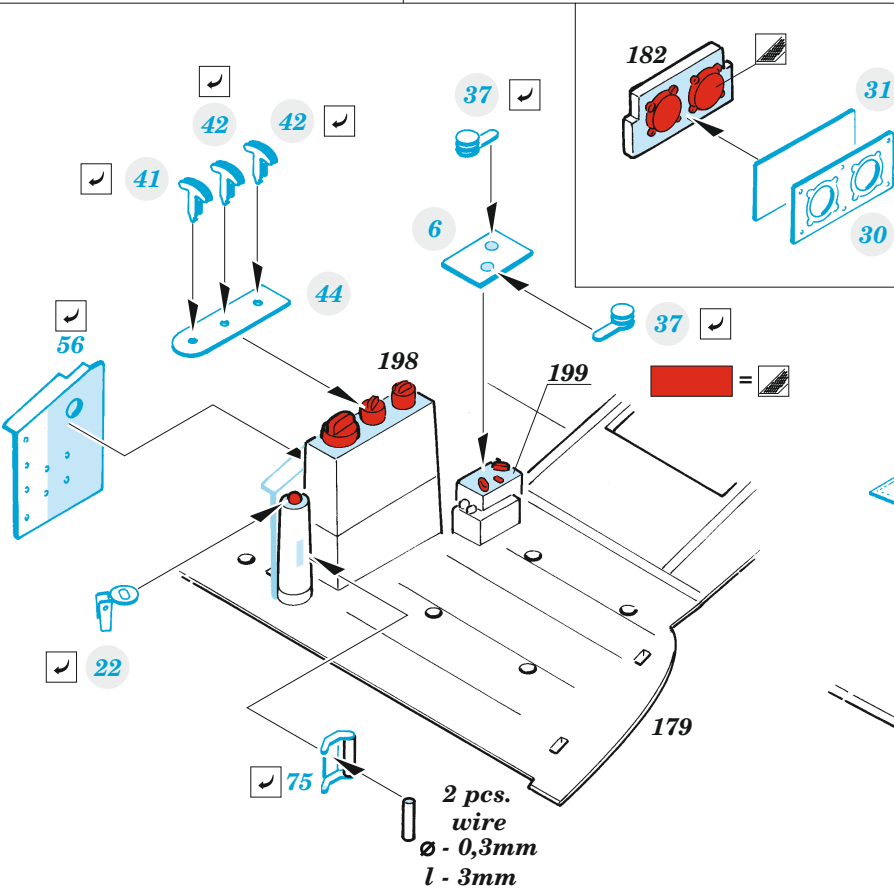

He 111P-1

eduard

32 963

1/32

detail set for 1/32 REVELL kit • sada detailů pro stavebnici 1/32 REVELL

- APPLY EXPRESS MASK AND PAINT BEFORE GLUING
POUŽIT EXPRESS MASK NABARVIT PŘED SLEPENÍM
- SYMMETRICAL ASSEMBLY
SYMETRICKÁ MONTÁŽ
- REMOVE
ODSTRANIT
- GRIND
OBROUSIT
- DRILL HOLE
VRTAT OTVOR
- BEND
OHNOUT
- OPTION
VOLBA
- REPLACE
NAHRADIT
- COLORED ETCHED PARTS
LEPTANÉ BAREVNÉ DÍLY
- ETCHED PARTS
LEPTANÉ NEBAREVNÉ DÍLY
- ORIGINAL KIT PARTS
PŮVODNÍ DÍLY STAVEBNICE

ORIGINAL KIT PARTS
PŮVODNÍ DÍLY STAVEBNICE

PHOTO-ETCHED PARTS
LEPTANÉ DÍLY

PARTS TO BE REMOVED
DÍLY K ODSTRANĚNÍ

FILL
TMELIT

Related products: 32 289 He 111P-1 exterior

Related products: 32 400 He 111P-1 undercarriage