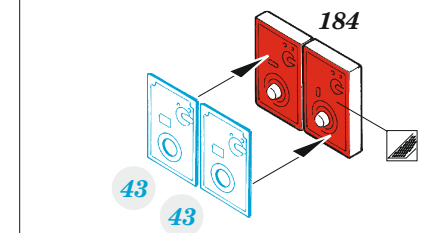

He 111P-1

eduard

32 963

1/32

detail set for 1/32 REVELL kit • sada detailů pro stavebnici 1/32 REVELL

- APPLY EXPRESS MASK AND PAINT BEFORE GLUING
POUŽIT EXPRESS MASK NABARVIT PŘED SLEPENÍM
- SYMMETRICAL ASSEMBLY
SYMETRICKÁ MONTÁŽ
- REMOVE
ODSTRANIT
- GRIND
OBROUSIT
- DRILL HOLE
VRTAT OTVOR
- BEND
OHNOUT
- OPTION
VOLBA
- REPLACE
NAHRADIT
- COLORED ETCHED PARTS
LEPTANÉ BAREVNÉ DÍLY
- ETCHED PARTS
LEPTANÉ NEBAREVNÉ DÍLY
- ORIGINAL KIT PARTS
PŮVODNÍ DÍLY STAVEBNICE

ORIGINAL KIT PARTS
PŮVODNÍ DÍLY STAVEBNICE

PHOTO-ETCHED PARTS
LEPTANÉ DÍLY

PARTS TO BE REMOVED
DÍLY K ODSTRANĚNÍ

FILL
TMELIT

Related products: 32 289 He 111P-1 exterior

Related products: 32 400 He 111P-1 undercarriage