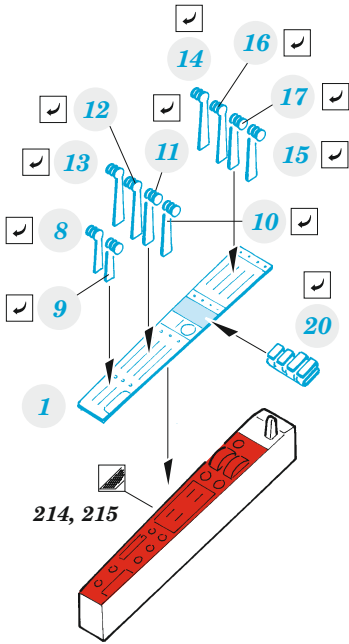

He 111P-1

eduard

32 963

1/32

detail set for 1/32 REVELL kit • sada detailů pro stavebnici 1/32 REVELL

- APPLY EXPRESS MASK AND PAINT BEFORE GLUING
POUŽIT EXPRESS MASK NABARVIT PŘED SLEPENÍM
- SYMMETRICAL ASSEMBLY
SYMETRICKÁ MONTÁŽ
- REMOVE
ODSTRANIT
- GRIND
OBROUSIT
- DRILL HOLE
VRTAT OTVOR
- BEND
OHNOUT
- OPTION
VOLBA
- REPLACE
NAHRADIT
- COLORED ETCHED PARTS
LEPTANÉ BAREVNÉ DÍLY
- ETCHED PARTS
LEPTANÉ NEBAREVNÉ DÍLY
- ORIGINAL KIT PARTS
PŮVODNÍ DÍLY STAVEBNICE

ORIGINAL KIT PARTS
PŮVODNÍ DÍLY STAVEBNICE

PHOTO-ETCHED PARTS
LEPTANÉ DÍLY

PARTS TO BE REMOVED
DÍLY K ODSTRANĚNÍ

FILL
TMELIT

Related products: 32 289 He 111P-1 exterior

Related products: 32 400 He 111P-1 undercarriage

Related products: 32 293 He 111 bomb bay