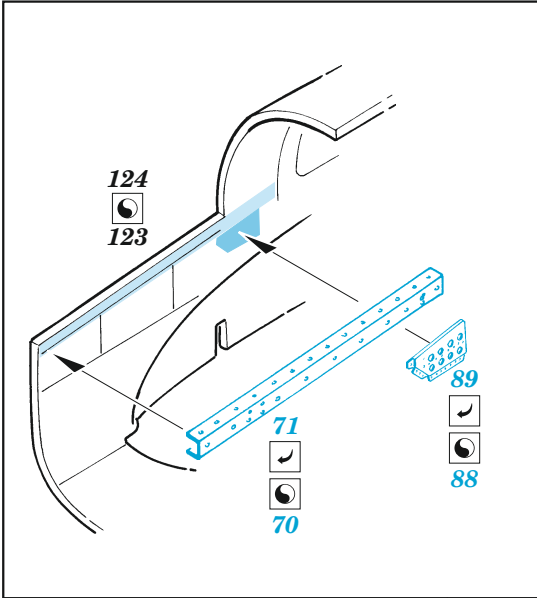

He 111P-1

eduard

32 963

1/32

detail set for 1/32 REVELL kit • sada detailů pro stavebnici 1/32 REVELL

- APPLY EXPRESS MASK AND PAINT BEFORE GLUING
POUŽIT EXPRESS MASK NABARVIT PŘED SLEPENÍM
- SYMMETRICAL ASSEMBLY
SYMETRICKÁ MONTÁŽ
- REMOVE
ODSTRANIT
- GRIND
OBROUSIT
- DRILL HOLE
VRTAT OTVOR
- BEND
OHNOUT
- OPTION
VOLBA
- REPLACE
NAHRADIT
- COLORED ETCHED PARTS
LEPTANÉ BAREVNÉ DÍLY
- ETCHED PARTS
LEPTANÉ NEBAREVNÉ DÍLY
- ORIGINAL KIT PARTS
PŮVODNÍ DÍLY STAVEBNICE

ORIGINAL KIT PARTS
PŮVODNÍ DÍLY STAVEBNICE

PHOTO-ETCHED PARTS
LEPTANÉ DÍLY

PARTS TO BE REMOVED
DÍLY K ODSTRANĚNÍ

FILL
TMELIT

Related products: 32 289 He 111P-1 exterior

Related products: 32 400 He 111P-1 undercarriage