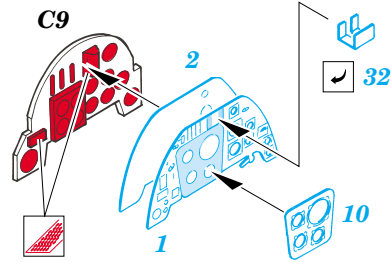

# Bf 109G-14

1/72 scale detail set for **ACADEMY** kit • sada detailů pro model **ACADEMY** 1/72

**SS263**

- APPLY EXPRESS MASK AND PAINT BEFORE GLUING  
POUŽIT EXPRESS MASK NABARVIT PŘED SLEPENÍM
- SYMMETRICAL ASSEMBLY  
SYMETRICKÁ MONTÁŽ
- REMOVE  
ODSTRANIT
- GRIND  
OBROUSIT
- DRILL HOLE  
VRTAT OTVOR
- BEND  
OHNOUT
- OPTION  
VOLBA
- REPLACE  
NAHRADIT

ORIGINAL KIT PARTS  
PŮVODNÍ DÍLY STAVEBNICE

PHOTO-ETCHED PARTS  
LEPTANÉ DÍLY

PARTS TO BE REMOVED  
DÍLY K ODSTRANĚNÍ

FILL  
TMELIT

**REFERENCES:** Aero Detail #5 - Messerschmitt Bf109G  
Wings & Wheels Publ. - Avia S-199 & CS-199