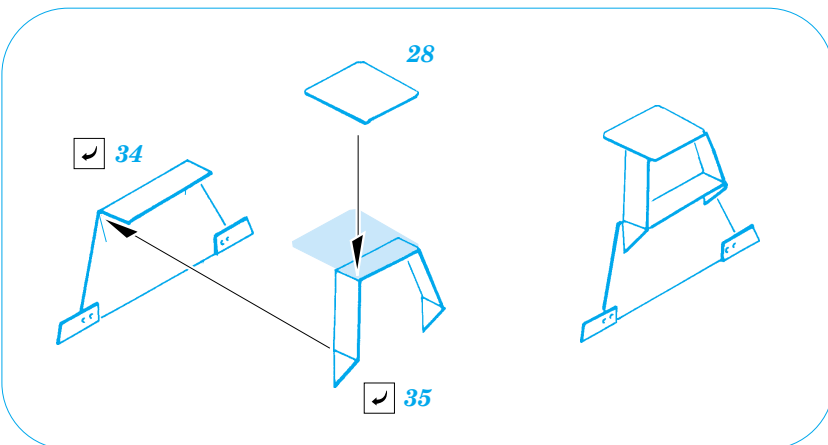

# Bf 109G-14

1/72 scale detail set for **ACADEMY** kit • sada detailů pro model **ACADEMY** 1/72

**SS263**

- APPLY EXPRESS MASK AND PAINT BEFORE GLUING  
POUŽIT EXPRESS MASK NABARVIT PŘED SLEPENÍM
- SYMMETRICAL ASSEMBLY  
SYMETRICKÁ MONTÁŽ
- REMOVE  
ODSTRANIT
- GRIND  
OBROUSIT
- DRILL HOLE  
VRTAT OTVOR
- BEND  
OHNOUT
- OPTION  
VOLBA
- REPLACE  
NAHRADIT

ORIGINAL KIT PARTS  
PŮVODNÍ DÍLY STAVEBNICE

PHOTO-ETCHED PARTS  
LEPTANÉ DÍLY

PARTS TO BE REMOVED  
DÍLY K ODSTRANĚNÍ

FILL  
TMELIT

**REFERENCES:** Aero Detail #5 - Messerschmitt Bf109G  
Wings & Wheels Publ. - Avia S-199 & CS-199