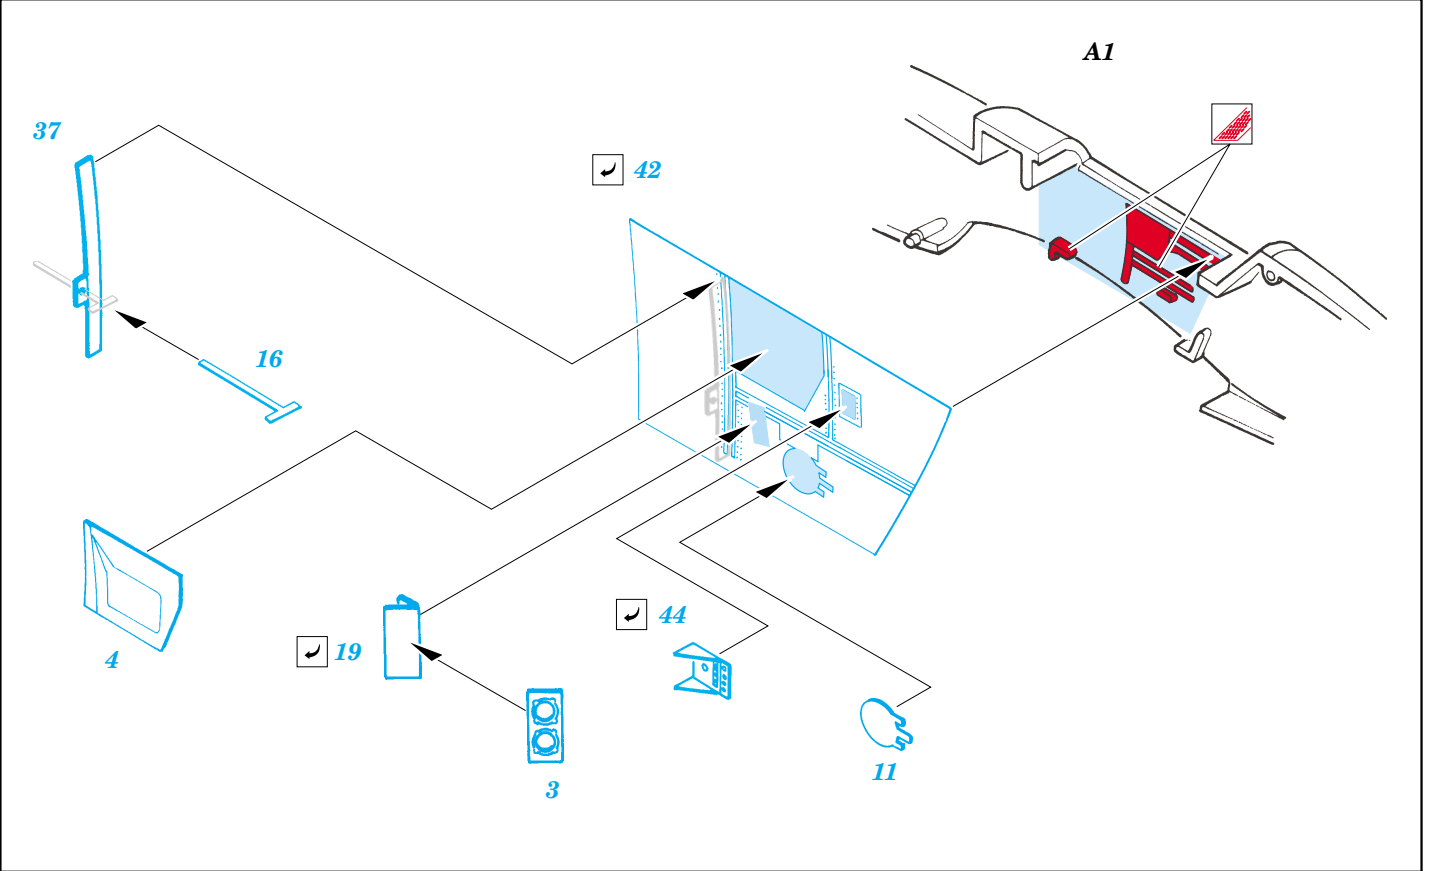

# Bf 109G-14

1/72 scale detail set for **ACADEMY** kit • sada detailů pro model **ACADEMY** 1/72

**SS263**

- APPLY EXPRESS MASK AND PAINT BEFORE GLUING  
POUŽIT EXPRESS MASK NABARVIT PŘED SLEPENÍM
- SYMMETRICAL ASSEMBLY  
SYMETRICKÁ MONTÁŽ
- REMOVE  
ODSTRANIT
- GRIND  
OBROUSIT
- DRILL HOLE  
VRTAT OTVOR
- BEND  
OHNOUT
- OPTION  
VOLBA
- REPLACE  
NAHRADIT

ORIGINAL KIT PARTS  
PŮVODNÍ DÍLY STAVEBNICE

PHOTO-ETCHED PARTS  
LEPTANÉ DÍLY

PARTS TO BE REMOVED  
DÍLY K ODSTRANĚNÍ

FILL  
TMELIT

**REFERENCES:** Aero Detail #5 - Messerschmitt Bf109G  
Wings & Wheels Publ. - Avia S-199 & CS-199