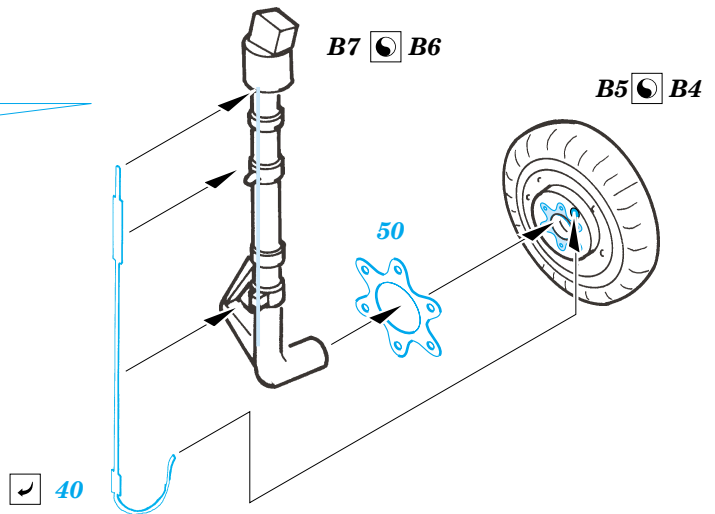

# Bf 109G-14

1/72 scale detail set for **ACADEMY** kit • sada detailů pro model **ACADEMY** 1/72

**SS263**

- APPLY EXPRESS MASK AND PAINT BEFORE GLUING  
POUŽIT EXPRESS MASK NABARVIT PŘED SLEPENÍM
- SYMMETRICAL ASSEMBLY  
SYMETRICKÁ MONTÁŽ
- REMOVE  
ODSTRANIT
- GRIND  
OBROUSIT
- DRILL HOLE  
VRTAT OTVOR
- BEND  
OHNOUT
- OPTION  
VOLBA
- REPLACE  
NAHRADIT

ORIGINAL KIT PARTS  
PŮVODNÍ DÍLY STAVEBNICE

PHOTO-ETCHED PARTS  
LEPTANÉ DÍLY

PARTS TO BE REMOVED  
DÍLY K ODSTRANĚNÍ

FILL  
TMELIT

**REFERENCES:** Aero Detail #5 - Messerschmitt Bf109G  
Wings & Wheels Publ. - Avia S-199 & CS-199