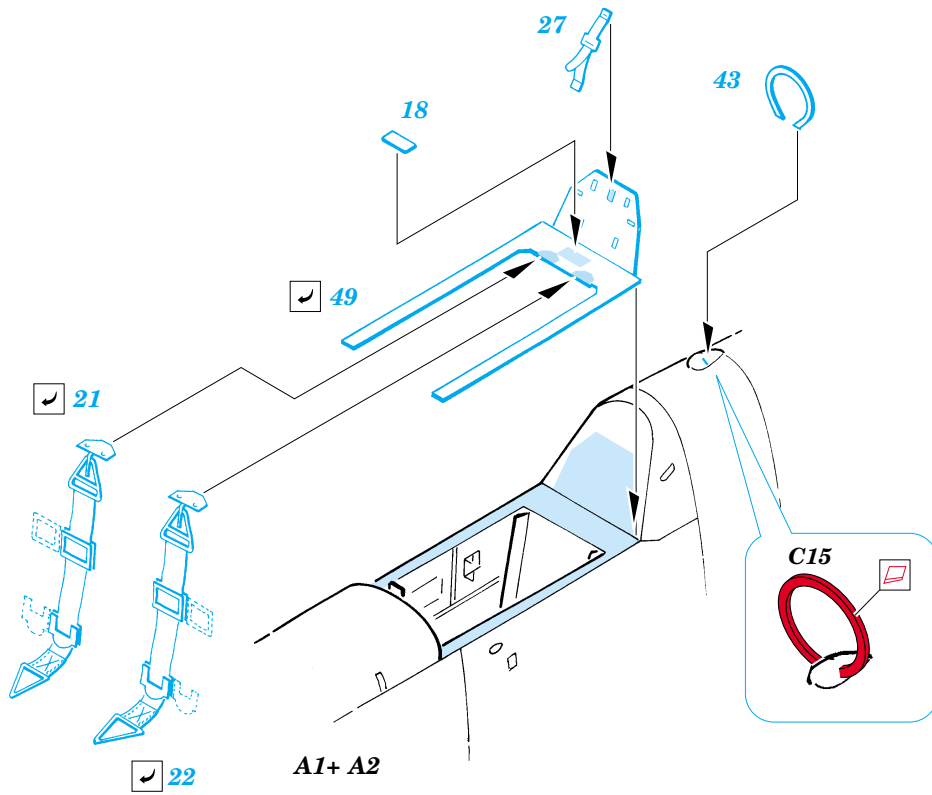

# Bf 109G-14

1/72 scale detail set for **ACADEMY** kit • sada detailů pro model **ACADEMY** 1/72

**SS263**

- APPLY EXPRESS MASK AND PAINT BEFORE GLUING  
POUŽIT EXPRESS MASK NABARVIT PŘED SLEPENÍM
- SYMMETRICAL ASSEMBLY  
SYMETRICKÁ MONTÁŽ
- REMOVE  
ODSTRANIT
- GRIND  
OBROUSIT
- DRILL HOLE  
VRTAT OTVOR
- BEND  
OHNOUT
- OPTION  
VOLBA
- REPLACE  
NAHRADIT

ORIGINAL KIT PARTS  
PŮVODNÍ DÍLY STAVEBNICE

PHOTO-ETCHED PARTS  
LEPTANÉ DÍLY

PARTS TO BE REMOVED  
DÍLY K ODSTRANĚNÍ

FILL  
TMELIT

**REFERENCES:** Aero Detail #5 - Messerschmitt Bf109G  
Wings & Wheels Publ. - Avia S-199 & CS-199