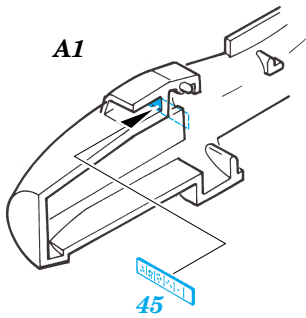

# Bf 109G-14

1/72 scale detail set for **ACADEMY** kit • sada detailů pro model **ACADEMY** 1/72

**SS263**

- APPLY EXPRESS MASK AND PAINT BEFORE GLUING  
POUŽIT EXPRESS MASK NABARVIT PŘED SLEPENÍM
- SYMMETRICAL ASSEMBLY  
SYMETRICKÁ MONTÁŽ
- REMOVE  
ODSTRANIT
- GRIND  
OBROUSIT
- DRILL HOLE  
VRTAT OTVOR
- BEND  
OHNOUT
- OPTION  
VOLBA
- REPLACE  
NAHRADIT

ORIGINAL KIT PARTS  
PŮVODNÍ DÍLY STAVEBNICE

PHOTO-ETCHED PARTS  
LEPTANÉ DÍLY

PARTS TO BE REMOVED  
DÍLY K ODSTRANĚNÍ

FILL  
TMELIT

**REFERENCES:** Aero Detail #5 - Messerschmitt Bf109G  
Wings & Wheels Publ. - Avia S-199 & CS-199