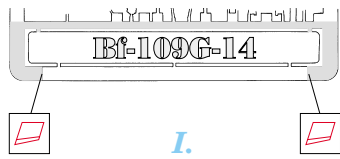

# Bf 109G-14

1/72 scale detail set for **ACADEMY** kit • sada detailů pro model **ACADEMY** 1/72

**SS263**

- APPLY EXPRESS MASK AND PAINT BEFORE GLUING  
POUŽIT EXPRESS MASK NABARVIT PŘED SLEPENÍM
- SYMMETRICAL ASSEMBLY  
SYMETRICKÁ MONTÁŽ
- REMOVE  
ODSTRANIT
- GRIND  
OBROUSIT
- DRILL HOLE  
VRTAT OTVOR
- BEND  
OHNOUT
- OPTION  
VOLBA
- REPLACE  
NAHRADIT

ORIGINAL KIT PARTS  
PŮVODNÍ DÍLY STAVEBNICE

PHOTO-ETCHED PARTS  
LEPTANÉ DÍLY

PARTS TO BE REMOVED  
DÍLY K ODSTRANĚNÍ

FILL  
TMELIT

**REFERENCES:** Aero Detail #5 - Messerschmitt Bf109G  
Wings & Wheels Publ. - Avia S-199 & CS-199