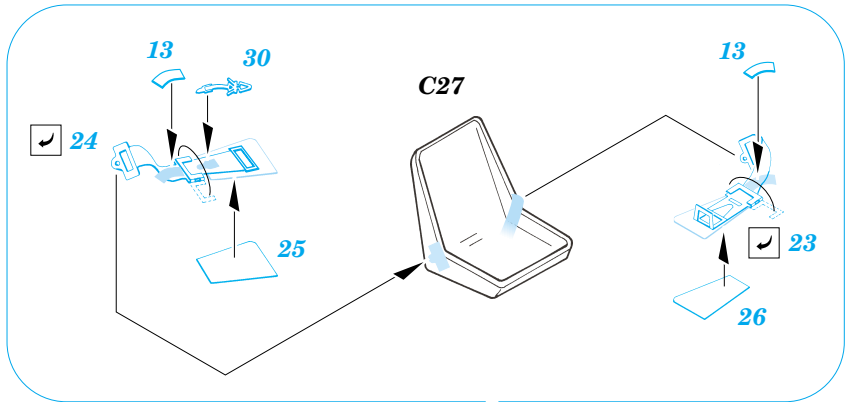

# Bf 109G-14

1/72 scale detail set for **ACADEMY** kit • sada detailů pro model **ACADEMY** 1/72

**SS263**

- APPLY EXPRESS MASK AND PAINT BEFORE GLUING  
POUŽIT EXPRESS MASK NABARVIT PŘED SLEPENÍM
- SYMMETRICAL ASSEMBLY  
SYMETRICKÁ MONTÁŽ
- REMOVE  
ODSTRANIT
- GRIND  
OBROUSIT
- DRILL HOLE  
VRTAT OTVOR
- BEND  
OHNOUT
- OPTION  
VOLBA
- REPLACE  
NAHRADIT

ORIGINAL KIT PARTS  
PŮVODNÍ DÍLY STAVEBNICE

PHOTO-ETCHED PARTS  
LEPTANÉ DÍLY

PARTS TO BE REMOVED  
DÍLY K ODSTRANĚNÍ

FILL  
TMELIT

**REFERENCES:** Aero Detail #5 - Messerschmitt Bf109G  
Wings & Wheels Publ. - Avia S-199 & CS-199