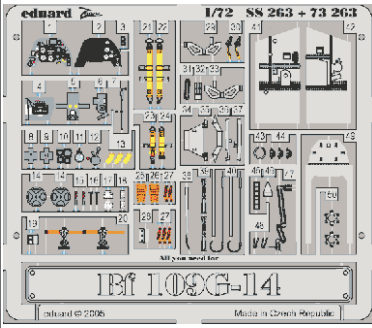

# Bf 109G-14

1/72 scale detail set for **ACADEMY** kit • sada detailů pro model **ACADEMY** 1/72

**SS263**

- APPLY EXPRESS MASK AND PAINT BEFORE GLUING  
POUŽIT EXPRESS MASK NABARVIT PŘED SLEPENÍM
- SYMMETRICAL ASSEMBLY  
SYMETRICKÁ MONTÁŽ
- REMOVE  
ODSTRANIT
- GRIND  
OBROUSIT
- DRILL HOLE  
VRTAT OTVOR
- BEND  
OHNOUT
- OPTION  
VOLBA
- REPLACE  
NAHRADIT

ORIGINAL KIT PARTS  
PŮVODNÍ DÍLY STAVEBNICE

PHOTO-ETCHED PARTS  
LEPTANÉ DÍLY

PARTS TO BE REMOVED  
DÍLY K ODSTRANĚNÍ

FILL  
TMELIT

**REFERENCES:** Aero Detail #5 - Messerschmitt Bf109G  
Wings & Wheels Publ. - Avia S-199 & CS-199