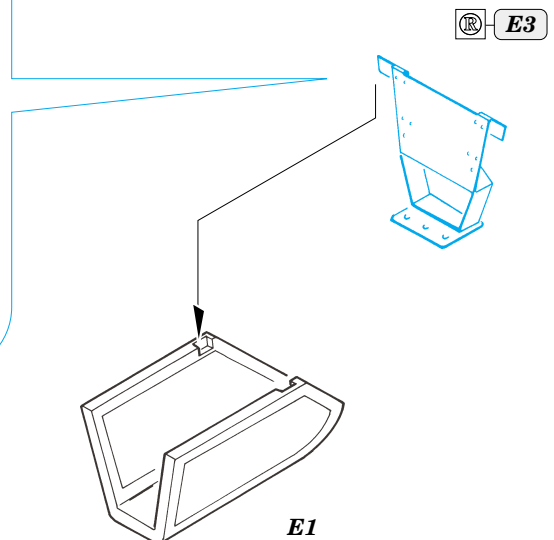

ORIGINAL KIT PARTS  
PŮVODNÍ DÍLY STAVEBNICE

PHOTO-ETCHED PARTS  
LEPTANÉ DÍLY

PARTS TO BE REMOVED  
DÍLY K ODSTRANĚNÍ

FILL  
TMELIT

**REFERENCES:** Aero Detail #5 - Messerschmitt Bf109G  
Wings & Wheels Publ. - Avia S-199 & CS-199