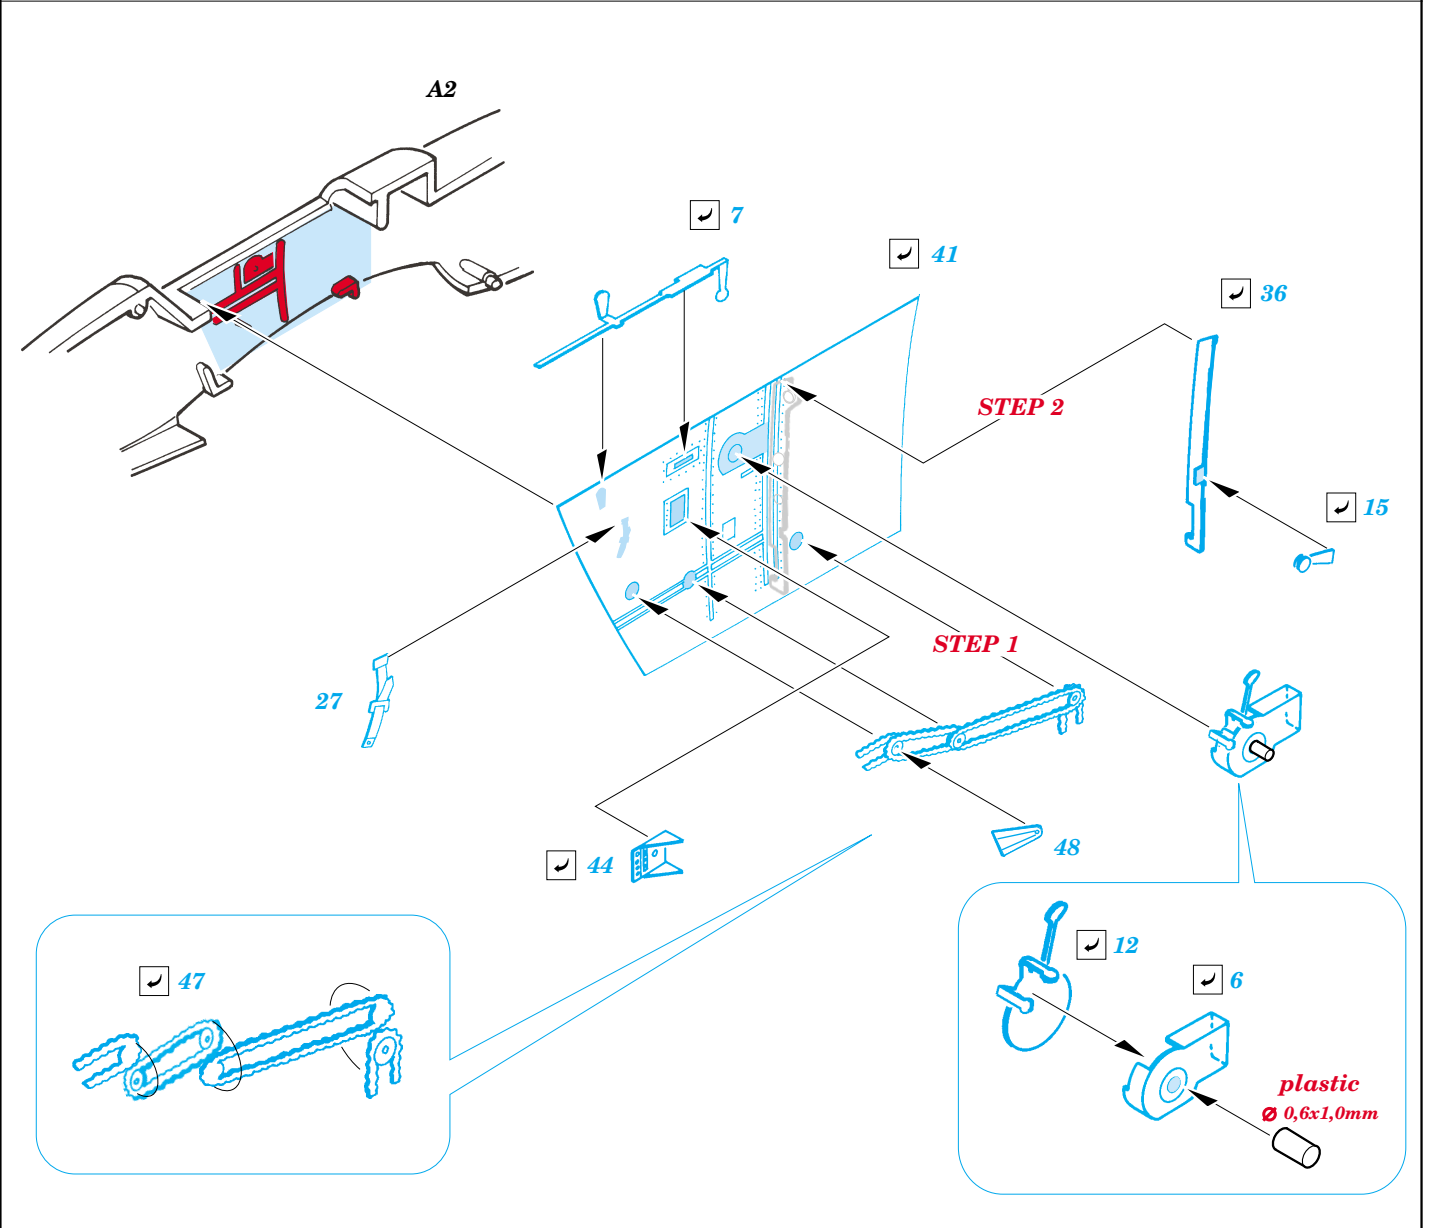

# Bf 109G-14

1/72 scale detail set for **ACADEMY** kit • sada detailů pro model **ACADEMY** 1/72

**SS263**

- APPLY EXPRESS MASK AND PAINT BEFORE GLUING  
POUŽIT EXPRESS MASK NABARVIT PŘED SLEPENÍM
- SYMMETRICAL ASSEMBLY  
SYMETRICKÁ MONTÁŽ
- REMOVE  
ODSTRANIT
- GRIND  
OBROUSIT
- DRILL HOLE  
VRTAT OTVOR
- BEND  
OHNOUT
- OPTION  
VOLBA
- REPLACE  
NAHRADIT

ORIGINAL KIT PARTS  
PŮVODNÍ DÍLY STAVEBNICE

PHOTO-ETCHED PARTS  
LEPTANÉ DÍLY

PARTS TO BE REMOVED  
DÍLY K ODSTRANĚNÍ

FILL  
TMELIT

**REFERENCES:** Aero Detail #5 - Messerschmitt Bf109G  
Wings & Wheels Publ. - Avia S-199 & CS-199