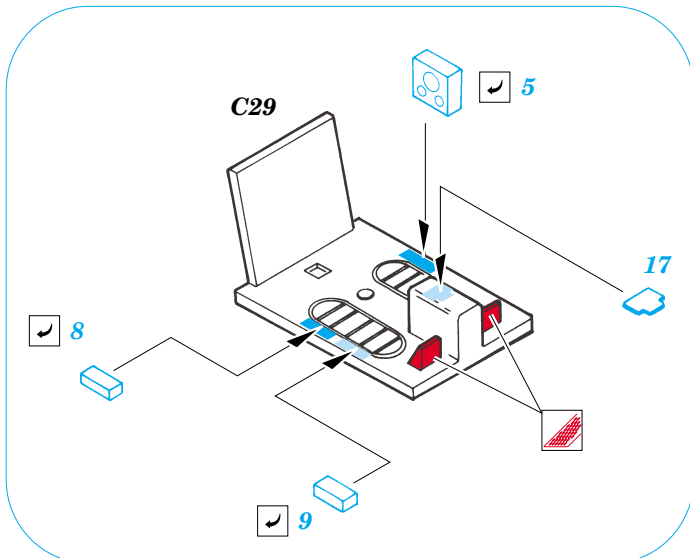

# Bf 109G-14

1/72 scale detail set for **ACADEMY** kit • sada detailů pro model **ACADEMY** 1/72

**SS263**

- APPLY EXPRESS MASK AND PAINT BEFORE GLUING  
POUŽIT EXPRESS MASK NABARVIT PŘED SLEPENÍM
- SYMMETRICAL ASSEMBLY  
SYMETRICKÁ MONTÁŽ
- REMOVE  
ODSTRANIT
- GRIND  
OBROUSIT
- DRILL HOLE  
VRTAT OTVOR
- BEND  
OHNOUT
- OPTION  
VOLBA
- REPLACE  
NAHRADIT

ORIGINAL KIT PARTS  
PŮVODNÍ DÍLY STAVEBNICE

PHOTO-ETCHED PARTS  
LEPTANÉ DÍLY

PARTS TO BE REMOVED  
DÍLY K ODSTRANĚNÍ

FILL  
TMELIT

**REFERENCES:** Aero Detail #5 - Messerschmitt Bf109G  
Wings & Wheels Publ. - Avia S-199 & CS-199