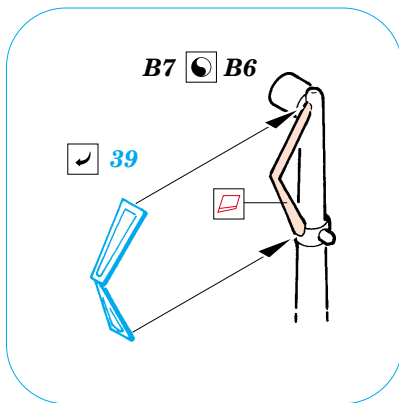

# Bf 109G-14

1/72 scale detail set for **ACADEMY** kit • sada detailů pro model **ACADEMY** 1/72

**SS263**

- APPLY EXPRESS MASK AND PAINT BEFORE GLUING  
POUŽIT EXPRESS MASK NABARVIT PŘED SLEPENÍM
- SYMMETRICAL ASSEMBLY  
SYMETRICKÁ MONTÁŽ
- REMOVE  
ODSTRANIT
- GRIND  
OBROUSIT
- DRILL HOLE  
VRTAT OTVOR
- BEND  
OHNOUT
- OPTION  
VOLBA
- REPLACE  
NAHRADIT

ORIGINAL KIT PARTS  
PŮVODNÍ DÍLY STAVEBNICE

PHOTO-ETCHED PARTS  
LEPTANÉ DÍLY

PARTS TO BE REMOVED  
DÍLY K ODSTRANĚNÍ

FILL  
TMELIT

**REFERENCES:** Aero Detail #5 - Messerschmitt Bf109G  
Wings & Wheels Publ. - Avia S-199 & CS-199