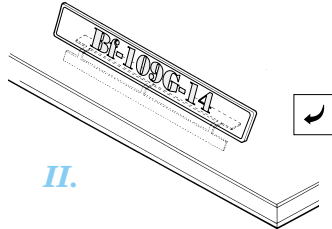

# Bf 109G-14

1/72 scale detail set for **ACADEMY** kit • sada detailů pro model **ACADEMY** 1/72

**SS263**

- APPLY EXPRESS MASK AND PAINT BEFORE GLUING  
POUŽIT EXPRESS MASK NABARVIT PŘED SLEPENÍM
- SYMMETRICAL ASSEMBLY  
SYMETRICKÁ MONTÁŽ
- REMOVE  
ODSTRANIT
- GRIND  
OBROUSIT
- DRILL HOLE  
VRTAT OTVOR
- BEND  
OHNOUT
- OPTION  
VOLBA
- REPLACE  
NAHRADIT

ORIGINAL KIT PARTS  
PŮVODNÍ DÍLY STAVEBNICE

PHOTO-ETCHED PARTS  
LEPTANÉ DÍLY

PARTS TO BE REMOVED  
DÍLY K ODSTRANĚNÍ

FILL  
TMELIT

**REFERENCES:** Aero Detail #5 - Messerschmitt Bf109G  
Wings & Wheels Publ. - Avia S-199 & CS-199