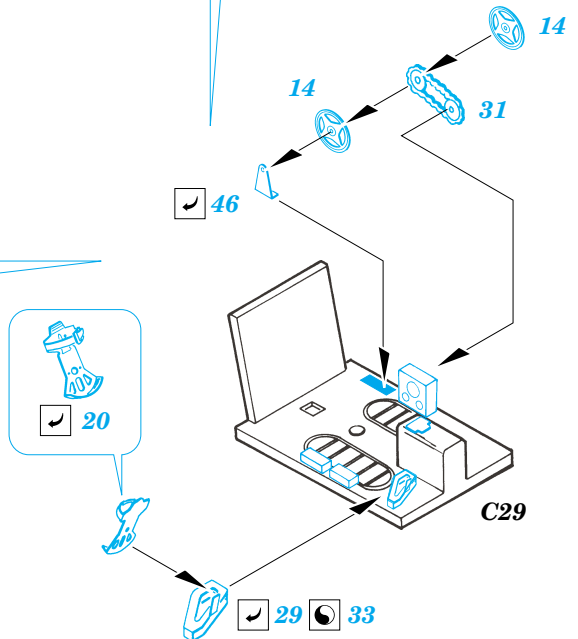

# Bf 109G-14

1/72 scale detail set for **ACADEMY** kit • sada detailů pro model **ACADEMY** 1/72

**SS263**

- APPLY EXPRESS MASK AND PAINT BEFORE GLUING  
POUŽIT EXPRESS MASK NABARVIT PŘED SLEPENÍM
- SYMMETRICAL ASSEMBLY  
SYMETRICKÁ MONTÁŽ
- REMOVE  
ODSTRANIT
- GRIND  
OBROUSIT
- DRILL HOLE  
VRTAT OTVOR
- BEND  
OHNOUT
- OPTION  
VOLBA
- REPLACE  
NAHRADIT

ORIGINAL KIT PARTS  
PŮVODNÍ DÍLY STAVEBNICE

PHOTO-ETCHED PARTS  
LEPTANÉ DÍLY

PARTS TO BE REMOVED  
DÍLY K ODSTRANĚNÍ

FILL  
TMELIT

**REFERENCES:** Aero Detail #5 - Messerschmitt Bf109G  
Wings & Wheels Publ. - Avia S-199 & CS-199