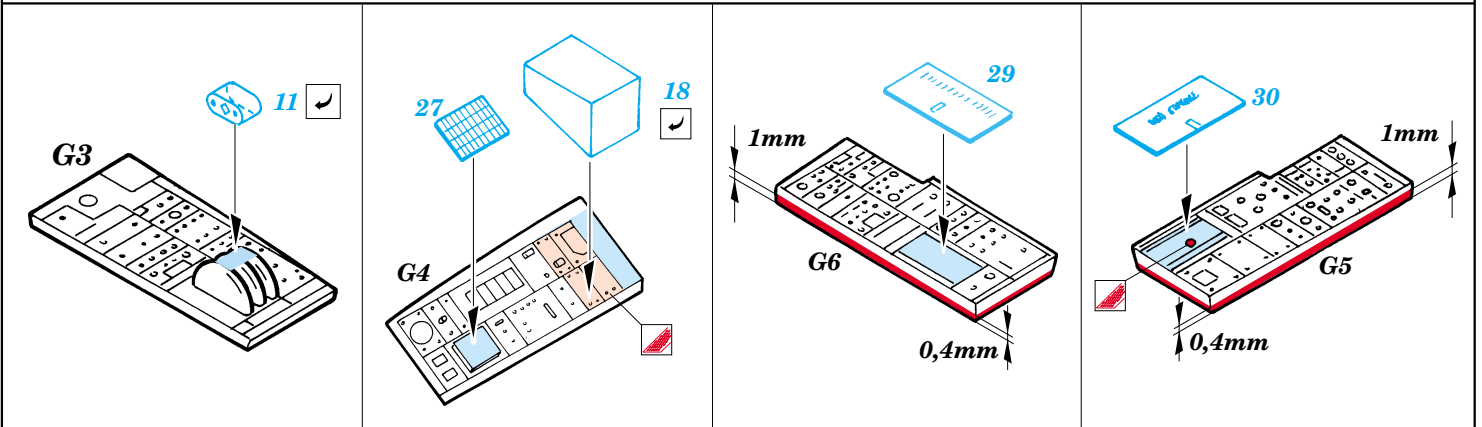

- ★ APPLY EXPRESS MASK AND PAINT BEFORE GLUING
  POUŽIT EXPRESS MASK NABARVIT PŘED SLEPENÍM
- ◐ SYMMETRICAL ASSEMBLY
  SYMETRICKÁ MONTÁŽ
- ◓ REMOVE
  ODSTRANIT
- ◔ GRIND
  OBROUSIT
- ◕ DRILL HOLE
  VRTAT OTVOR
- ↪ BEND
  OHNOUT
- ⊕ OPTION
  VOLBA
- Ⓜ REPLACE
  NAHRADIT

ORIGINAL KIT PARTS
PŮVODNÍ DÍLY STAVEBNICE
 PHOTO-ETCHED PARTS
LEPTANÉ DÍLY
 PARTS TO BE REMOVED
DÍLY K ODSTRANĚNÍ
 FILL
TMELIT