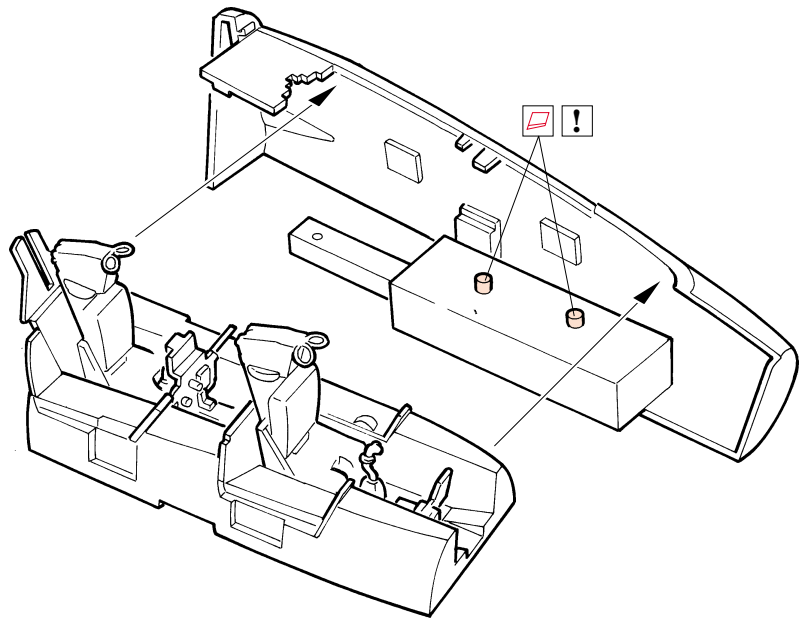

## 49 221

1/48 scale detail set for Hasegawa kit • sada detailů pro model 1/48 Hasegawa

- ★ APPLY EXPRESS MASK AND PAINT BEFORE GLUING  
POUŽIT EXPRESS MASK NABARVIT PŘED SLEPENÍM
- ◐ SYMMETRICAL ASSEMBLY  
SYMETRICKÁ MONTÁŽ
- ◓ REMOVE  
ODSTRANIT
- ◔ GRIND  
OBROUSIT
- ◕ DRILL HOLE  
VRTAT OTVOR
- ↪ BEND  
OHNOUT
- ⊕ OPTION  
VOLBA
- Ⓜ REPLACE  
NAHRADIT

ORIGINAL KIT PARTS  
PŮVODNÍ DÍLY STAVEBNICE
  PHOTO-ETCHED PARTS  
LEPTANÉ DÍLY
  PARTS TO BE REMOVED  
DÍLY K ODSTRANĚNÍ
  FILL  
TMELIT

G56+G59+G64+G81+G82

G55+G58+G63+G80+G83

C28 C27

C37