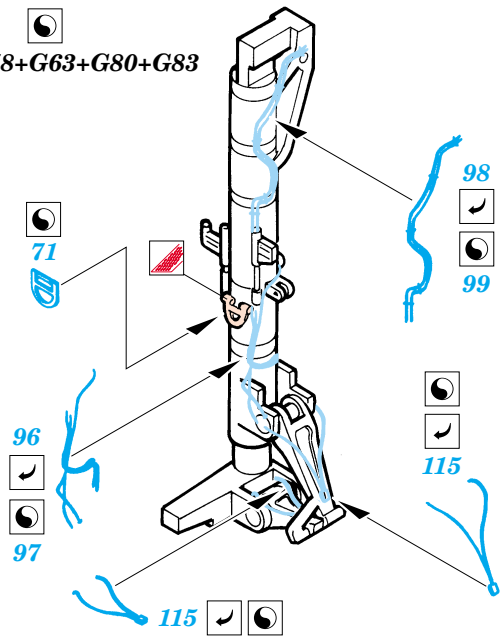

## 49 221

1/48 scale detail set for Hasegawa kit • sada detailů pro model 1/48 Hasegawa

- ★ APPLY EXPRESS MASK AND PAINT BEFORE GLUING  
POUŽIT EXPRESS MASK NABARVIT PŘED SLEPENÍM
- ◐ SYMMETRICAL ASSEMBLY  
SYMETRICKÁ MONTÁŽ
- ◓ REMOVE  
ODSTRANIT
- ◔ GRIND  
OBROUSIT
- ◕ DRILL HOLE  
VRTAT OTVOR
- ↪ BEND  
OHNOUT
- ⊕ OPTION  
VOLBA
- Ⓜ REPLACE  
NAHRADIT

ORIGINAL KIT PARTS  
PŮVODNÍ DÍLY STAVEBNICE
  PHOTO-ETCHED PARTS  
LEPTANÉ DÍLY
  PARTS TO BE REMOVED  
DÍLY K ODSTRANĚNÍ
  FILL  
TMELIT

G56+G59+G64+G81+G82

G55+G58+G63+G80+G83

C28 C27

C37