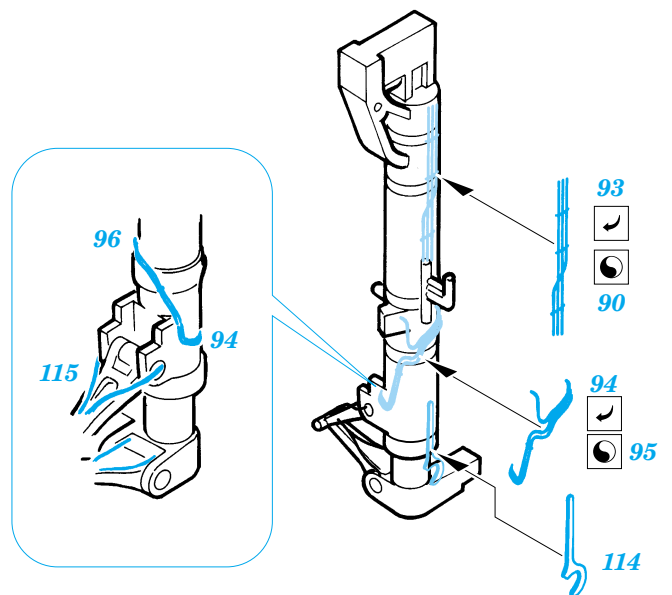

## 49 221

1/48 scale detail set for Hasegawa kit • sada detailů pro model 1/48 Hasegawa

- ★ APPLY EXPRESS MASK AND PAINT BEFORE GLUING  
POUŽIT EXPRESS MASK NABARVIT PŘED SLEPENÍM
- ◐ SYMMETRICAL ASSEMBLY  
SYMETRICKÁ MONTÁŽ
- ◓ REMOVE  
ODSTRANIT
- ◔ GRIND  
OBROUSIT
- ◕ DRILL HOLE  
VRTAT OTVOR
- ↪ BEND  
OHNOUT
- ⊕ OPTION  
VOLBA
- Ⓜ REPLACE  
NAHRADIT

ORIGINAL KIT PARTS  
PŮVODNÍ DÍLY STAVEBNICE
  PHOTO-ETCHED PARTS  
LEPTANÉ DÍLY
  PARTS TO BE REMOVED  
DÍLY K ODSTRANĚNÍ
  FILL  
TMELIT

G56+G59+G64+G81+G82

G55+G58+G63+G80+G83

C28 C27

C37