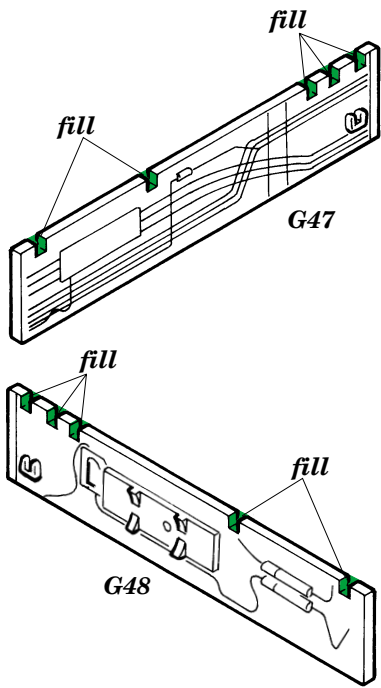

## 49 221

1/48 scale detail set for Hasegawa kit • sada detailů pro model 1/48 Hasegawa

- ★ APPLY EXPRESS MASK AND PAINT BEFORE GLUING  
POUŽIT EXPRESS MASK NABARVIT PŘED SLEPENÍM
- ◐ SYMMETRICAL ASSEMBLY  
SYMETRICKÁ MONTÁŽ
- ◓ REMOVE  
ODSTRANIT
- ◔ GRIND  
OBROUSIT
- ◕ DRILL HOLE  
VRTAT OTVOR
- ↪ BEND  
OHNOUT
- ⊕ OPTION  
VOLBA
- Ⓜ REPLACE  
NAHRADIT

ORIGINAL KIT PARTS  
PŮVODNÍ DÍLY STAVEBNICE
  PHOTO-ETCHED PARTS  
LEPTANÉ DÍLY
  PARTS TO BE REMOVED  
DÍLY K ODSTRANĚNÍ
  FILL  
TMELIT

G56+G59+G64+G81+G82

G55+G58+G63+G80+G83

C28 C27

C37