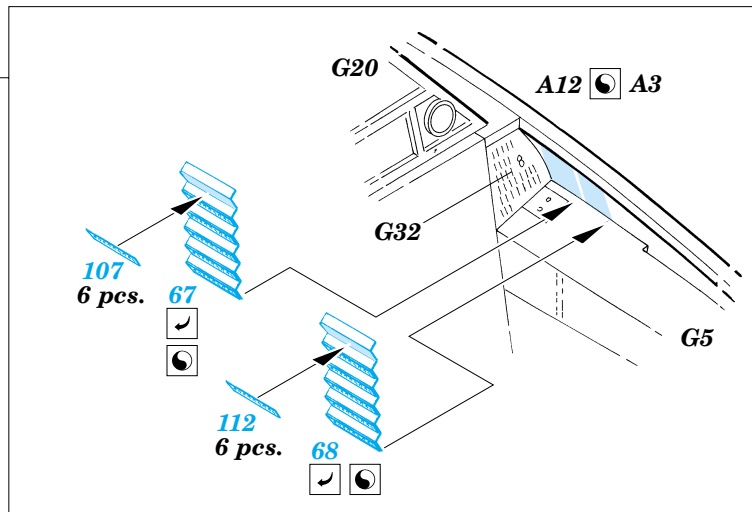

## 49 221

1/48 scale detail set for Hasegawa kit • sada detailů pro model 1/48 Hasegawa

- ★ APPLY EXPRESS MASK AND PAINT BEFORE GLUING  
POUŽIT EXPRESS MASK NABARVIT PŘED SLEPENÍM
- ◐ SYMMETRICAL ASSEMBLY  
SYMETRICKÁ MONTÁŽ
- ◓ REMOVE  
ODSTRANIT
- ◔ GRIND  
OBROUSIT
- ◕ DRILL HOLE  
VRTAT OTVOR
- ↪ BEND  
OHNOUT
- ⊕ OPTION  
VOLBA
- Ⓜ REPLACE  
NAHRADIT

ORIGINAL KIT PARTS  
PŮVODNÍ DÍLY STAVEBNICE
  PHOTO-ETCHED PARTS  
LEPTANÉ DÍLY
  PARTS TO BE REMOVED  
DÍLY K ODSTRANĚNÍ
  FILL  
TMELIT

G56+G59+G64+G81+G82

G55+G58+G63+G80+G83

C28 C27

C37