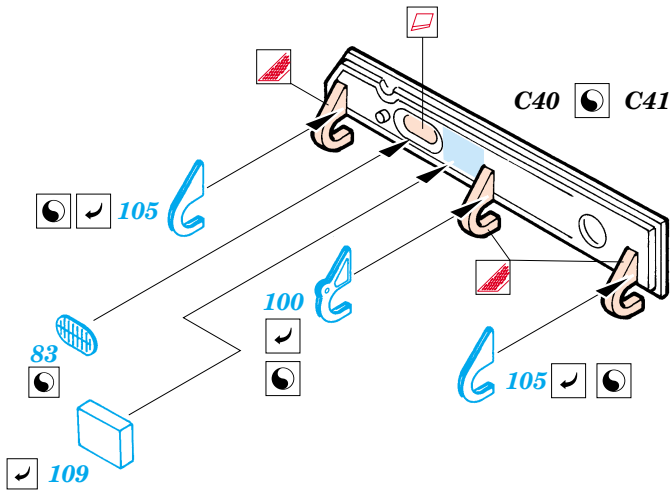

## 49 221

1/48 scale detail set for Hasegawa kit • sada detailů pro model 1/48 Hasegawa

- ★ APPLY EXPRESS MASK AND PAINT BEFORE GLUING  
POUŽIT EXPRESS MASK NABARVIT PŘED SLEPENÍM
- ◐ SYMMETRICAL ASSEMBLY  
SYMETRICKÁ MONTÁŽ
- ◓ REMOVE  
ODSTRANIT
- ◔ GRIND  
OBROUSIT
- ◕ DRILL HOLE  
VRTAT OTVOR
- ↪ BEND  
OHNOUT
- ⊕ OPTION  
VOLBA
- Ⓜ REPLACE  
NAHRADIT

ORIGINAL KIT PARTS  
PŮVODNÍ DÍLY STAVEBNICE
  PHOTO-ETCHED PARTS  
LEPTANÉ DÍLY
  PARTS TO BE REMOVED  
DÍLY K ODSTRANĚNÍ
  FILL  
TMELIT

G56+G59+G64+G81+G82

G55+G58+G63+G80+G83

C28 C27

C37