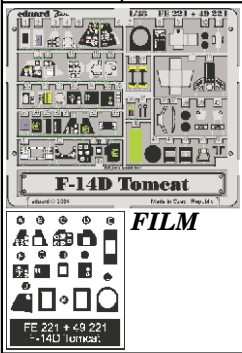

# F-14D Tomcat

eduard

## 49 221

1/48 scale detail set for Hasegawa kit • sada detailů pro model 1/48 Hasegawa

- ★ APPLY EXPRESS MASK AND PAINT BEFORE GLUING  
POUŽIT EXPRESS MASK NABARVIT PŘED SLEPENÍM
- ◐ SYMMETRICAL ASSEMBLY  
SYMETRICKÁ MONTÁŽ
- ◓ REMOVE  
ODSTRANIT
- ◔ GRIND  
OBROUSIT
- ◕ DRILL HOLE  
VRTAT OTVOR
- ↪ BEND  
OHNOUT
- ⊕ OPTION  
VOLBA
- Ⓜ REPLACE  
NAHRADIT

ORIGINAL KIT PARTS  
PŮVODNÍ DÍLY STAVEBNICE
  PHOTO-ETCHED PARTS  
LEPTANÉ DÍLY
  PARTS TO BE REMOVED  
DÍLY K ODSTRANĚNÍ
  FILL  
TMELIT

G56+G59+G64+G81+G82

G55+G58+G63+G80+G83

C28 C27

C37