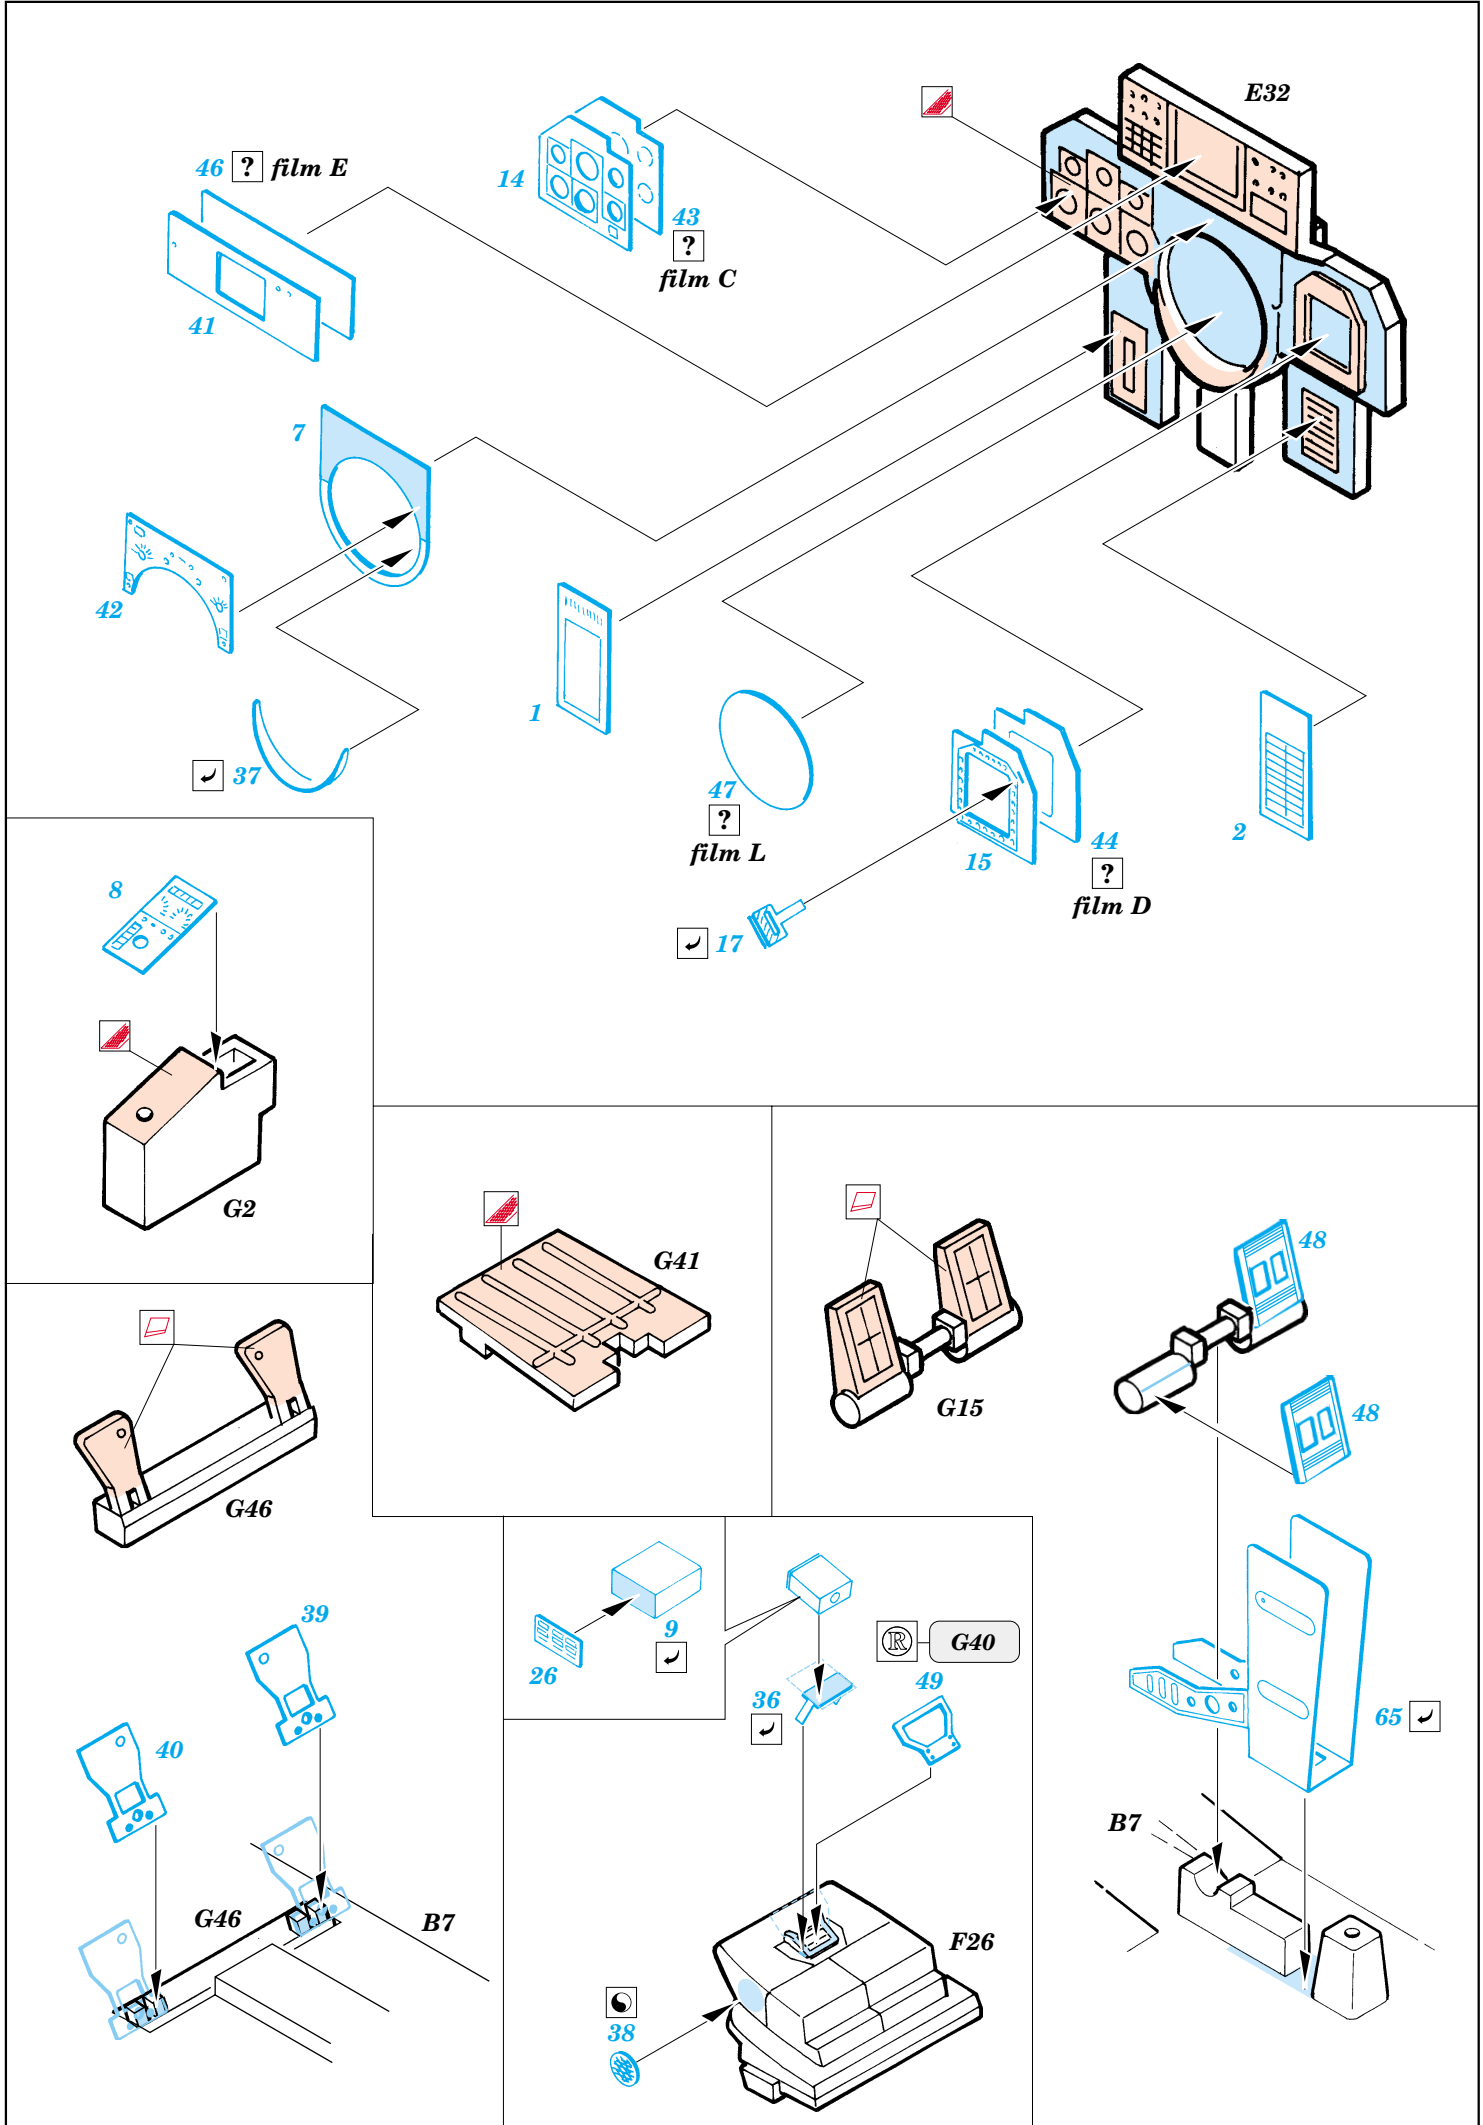

## 49 221

1/48 scale detail set for Hasegawa kit • sada detailů pro model 1/48 Hasegawa

- ★ APPLY EXPRESS MASK AND PAINT BEFORE GLUING  
POUŽIT EXPRESS MASK NABARVIT PŘED SLEPENÍM
- ◐ SYMMETRICAL ASSEMBLY  
SYMETRICKÁ MONTÁŽ
- ◓ REMOVE  
ODSTRANIT
- ◔ GRIND  
OBROUSIT
- ◕ DRILL HOLE  
VRTAT OTVOR
- ↪ BEND  
OHNOUT
- ⊕ OPTION  
VOLBA
- Ⓜ REPLACE  
NAHRADIT

ORIGINAL KIT PARTS  
PŮVODNÍ DÍLY STAVEBNICE
  PHOTO-ETCHED PARTS  
LEPTANÉ DÍLY
  PARTS TO BE REMOVED  
DÍLY K ODSTRANĚNÍ
  FILL  
TMELIT

G56+G59+G64+G81+G82

G55+G58+G63+G80+G83

C28 C27

C37