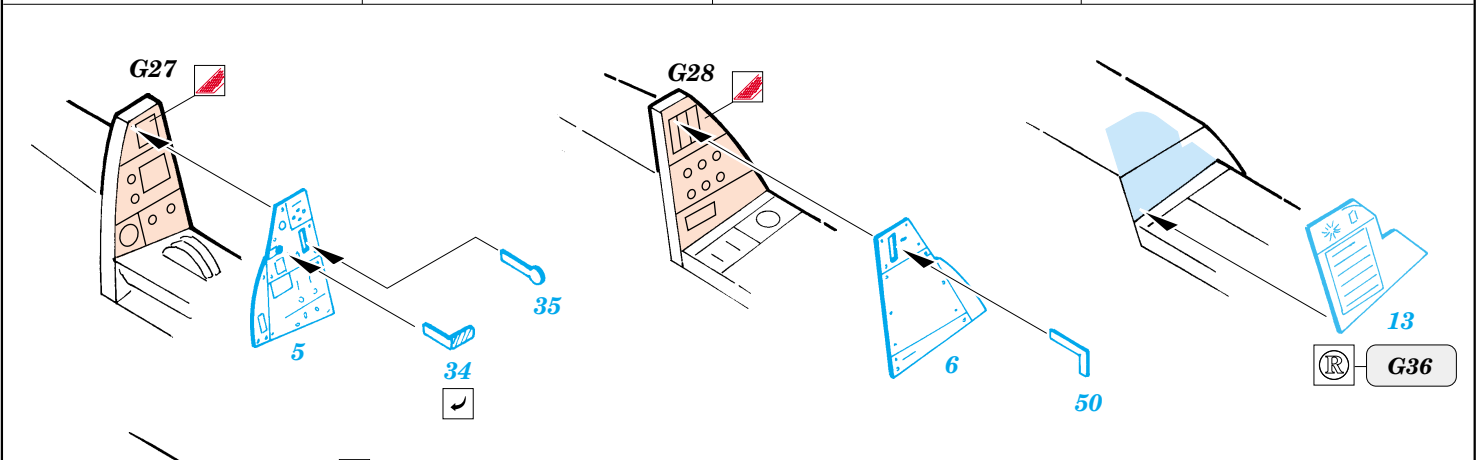

- ★ APPLY EXPRESS MASK AND PAINT BEFORE GLUING
  POUŽIT EXPRESS MASK NABARVIT PŘED SLEPENÍM
- ◐ SYMMETRICAL ASSEMBLY
  SYMETRICKÁ MONTÁŽ
- ◓ REMOVE
  ODSTRANIT
- ◔ GRIND
  OBROUSIT
- ◕ DRILL HOLE
  VRTAT OTVOR
- ↪ BEND
  OHNOUT
- ⊕ OPTION
  VOLBA
- Ⓜ REPLACE
  NAHRADIT

ORIGINAL KIT PARTS
PŮVODNÍ DÍLY STAVEBNICE
 PHOTO-ETCHED PARTS
LEPTANÉ DÍLY
 PARTS TO BE REMOVED
DÍLY K ODSTRANĚNÍ
 FILL
TMELIT