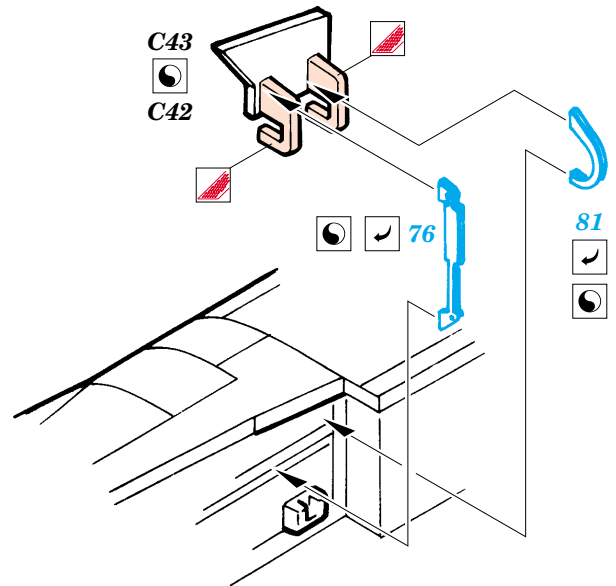

## 49 221

1/48 scale detail set for Hasegawa kit • sada detailů pro model 1/48 Hasegawa

- ★ APPLY EXPRESS MASK AND PAINT BEFORE GLUING  
POUŽIT EXPRESS MASK NABARVIT PŘED SLEPENÍM
- ◐ SYMMETRICAL ASSEMBLY  
SYMETRICKÁ MONTÁŽ
- ◓ REMOVE  
ODSTRANIT
- ◔ GRIND  
OBROUSIT
- ◕ DRILL HOLE  
VRTAT OTVOR
- ↪ BEND  
OHNOUT
- ⊕ OPTION  
VOLBA
- Ⓜ REPLACE  
NAHRADIT

ORIGINAL KIT PARTS  
PŮVODNÍ DÍLY STAVEBNICE
  PHOTO-ETCHED PARTS  
LEPTANÉ DÍLY
  PARTS TO BE REMOVED  
DÍLY K ODSTRANĚNÍ
  FILL  
TMELIT

G56+G59+G64+G81+G82

G55+G58+G63+G80+G83

C28 C27

C37