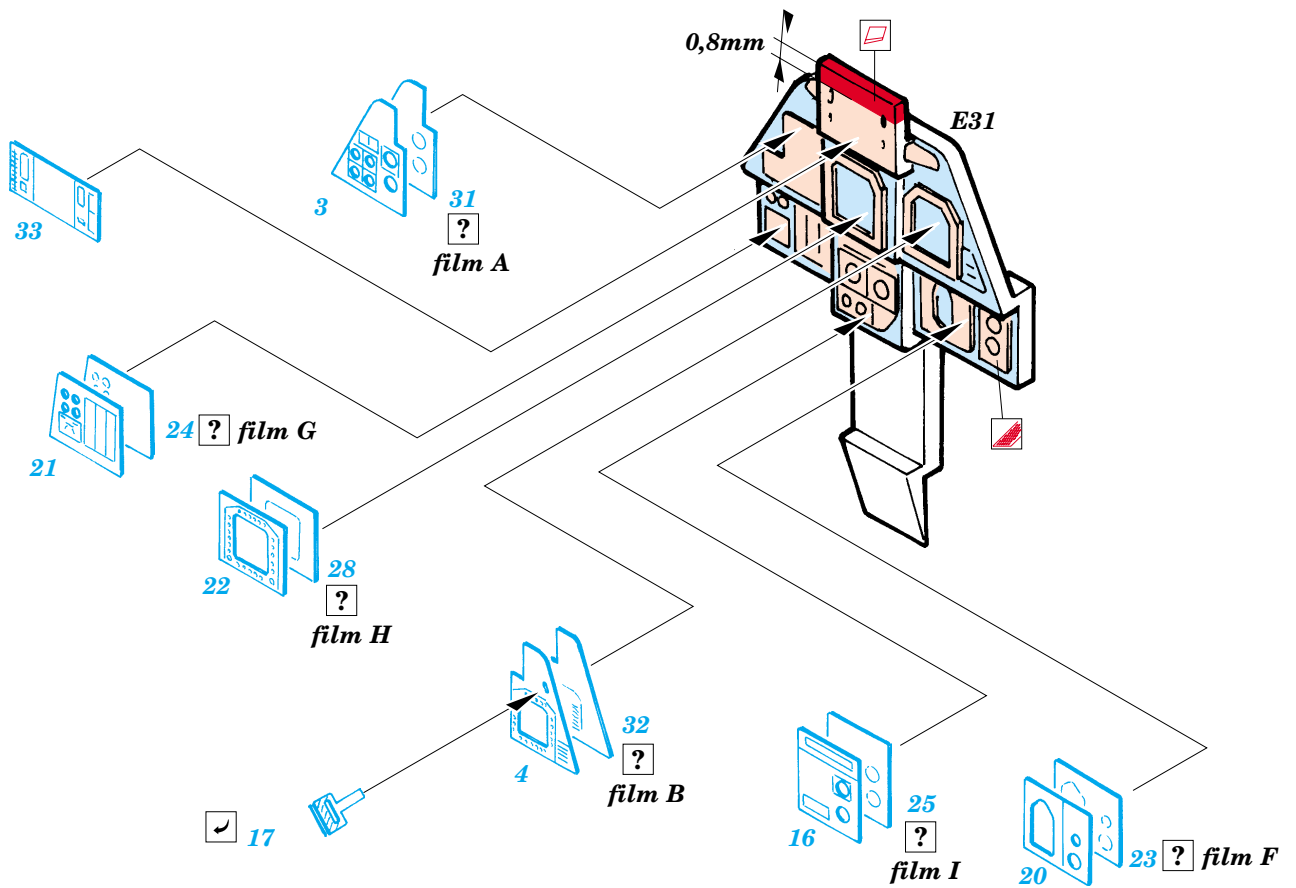

## 49 221

1/48 scale detail set for Hasegawa kit • sada detailů pro model 1/48 Hasegawa

- ★ APPLY EXPRESS MASK AND PAINT BEFORE GLUING  
POUŽIT EXPRESS MASK NABARVIT PŘED SLEPENÍM
- ◐ SYMMETRICAL ASSEMBLY  
SYMETRICKÁ MONTÁŽ
- ◓ REMOVE  
ODSTRANIT
- ◔ GRIND  
OBROUSIT
- ◕ DRILL HOLE  
VRTAT OTVOR
- ↪ BEND  
OHNOUT
- ⊕ OPTION  
VOLBA
- Ⓜ REPLACE  
NAHRADIT

ORIGINAL KIT PARTS  
PŮVODNÍ DÍLY STAVEBNICE
  PHOTO-ETCHED PARTS  
LEPTANÉ DÍLY
  PARTS TO BE REMOVED  
DÍLY K ODSTRANĚNÍ
  FILL  
TMELIT

G56+G59+G64+G81+G82

G55+G58+G63+G80+G83

C28 C27

C37