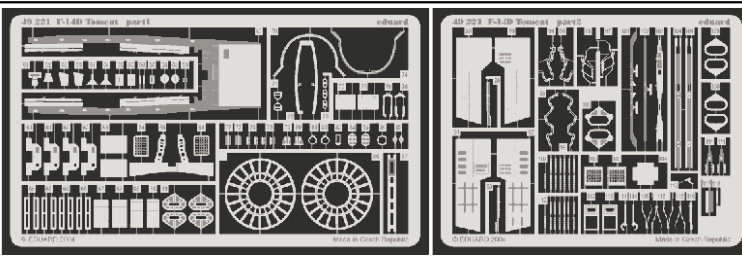

## 49 221

1/48 scale detail set for Hasegawa kit • sada detailů pro model 1/48 Hasegawa

- ★ APPLY EXPRESS MASK AND PAINT BEFORE GLUING  
POUŽIT EXPRESS MASK NABARVIT PŘED SLEPENÍM
- ◐ SYMMETRICAL ASSEMBLY  
SYMETRICKÁ MONTÁŽ
- ◓ REMOVE  
ODSTRANIT
- ◔ GRIND  
OBROUSIT
- ◕ DRILL HOLE  
VRTAT OTVOR
- ↪ BEND  
OHNOUT
- ⊕ OPTION  
VOLBA
- Ⓜ REPLACE  
NAHRADIT

ORIGINAL KIT PARTS  
PŮVODNÍ DÍLY STAVEBNICE
  PHOTO-ETCHED PARTS  
LEPTANÉ DÍLY
  PARTS TO BE REMOVED  
DÍLY K ODSTRANĚNÍ
  FILL  
TMELIT

G56+G59+G64+G81+G82

G55+G58+G63+G80+G83

C28 C27

C37