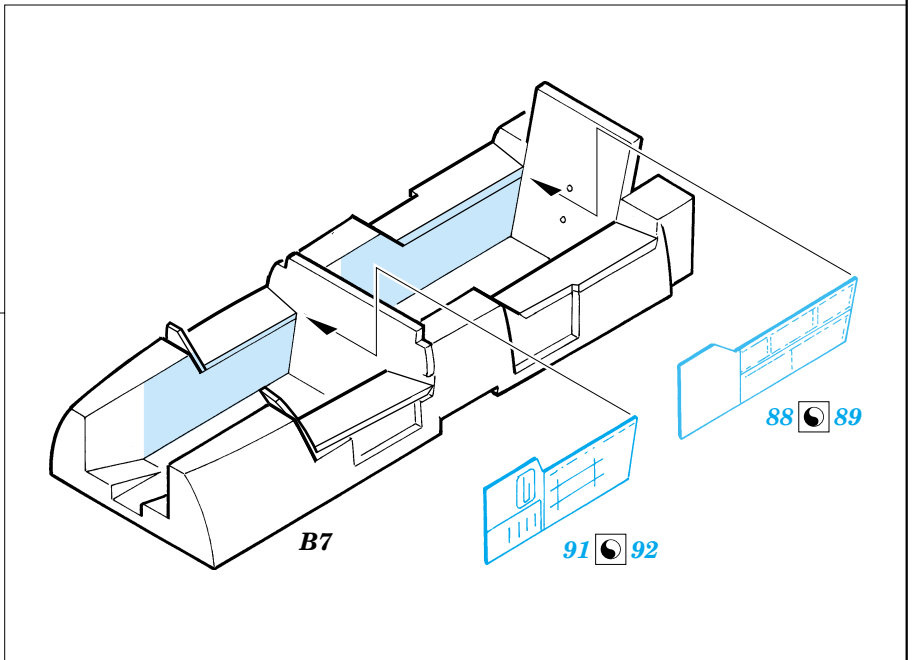

- ★ APPLY EXPRESS MASK AND PAINT BEFORE GLUING
  POUŽIT EXPRESS MASK NABARVIT PŘED SLEPENÍM
- ◐ SYMMETRICAL ASSEMBLY
  SYMETRICKÁ MONTÁŽ
- ◓ REMOVE
  ODSTRANIT
- ◔ GRIND
  OBROUSIT
- ◕ DRILL HOLE
  VRTAT OTVOR
- ↪ BEND
  OHNOUT
- ⊕ OPTION
  VOLBA
- Ⓜ REPLACE
  NAHRADIT

ORIGINAL KIT PARTS
PŮVODNÍ DÍLY STAVEBNICE
 PHOTO-ETCHED PARTS
LEPTANÉ DÍLY
 PARTS TO BE REMOVED
DÍLY K ODSTRANĚNÍ
 FILL
TMELIT