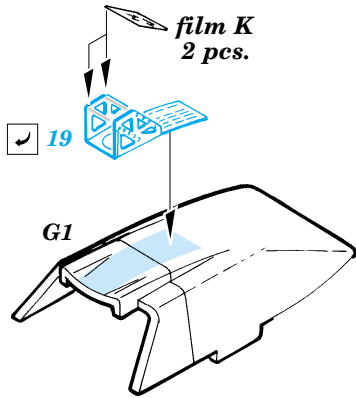

## 49 221

1/48 scale detail set for Hasegawa kit • sada detailů pro model 1/48 Hasegawa

- ★ APPLY EXPRESS MASK AND PAINT BEFORE GLUING  
POUŽIT EXPRESS MASK NABARVIT PŘED SLEPENÍM
- ◐ SYMMETRICAL ASSEMBLY  
SYMETRICKÁ MONTÁŽ
- ◓ REMOVE  
ODSTRANIT
- ◔ GRIND  
OBROUSIT
- ◕ DRILL HOLE  
VRTAT OTVOR
- ↪ BEND  
OHNOUT
- ⊕ OPTION  
VOLBA
- Ⓜ REPLACE  
NAHRADIT

ORIGINAL KIT PARTS  
PŮVODNÍ DÍLY STAVEBNICE
  PHOTO-ETCHED PARTS  
LEPTANÉ DÍLY
  PARTS TO BE REMOVED  
DÍLY K ODSTRANĚNÍ
  FILL  
TMELIT

G56+G59+G64+G81+G82

G55+G58+G63+G80+G83

C28 C27

C37