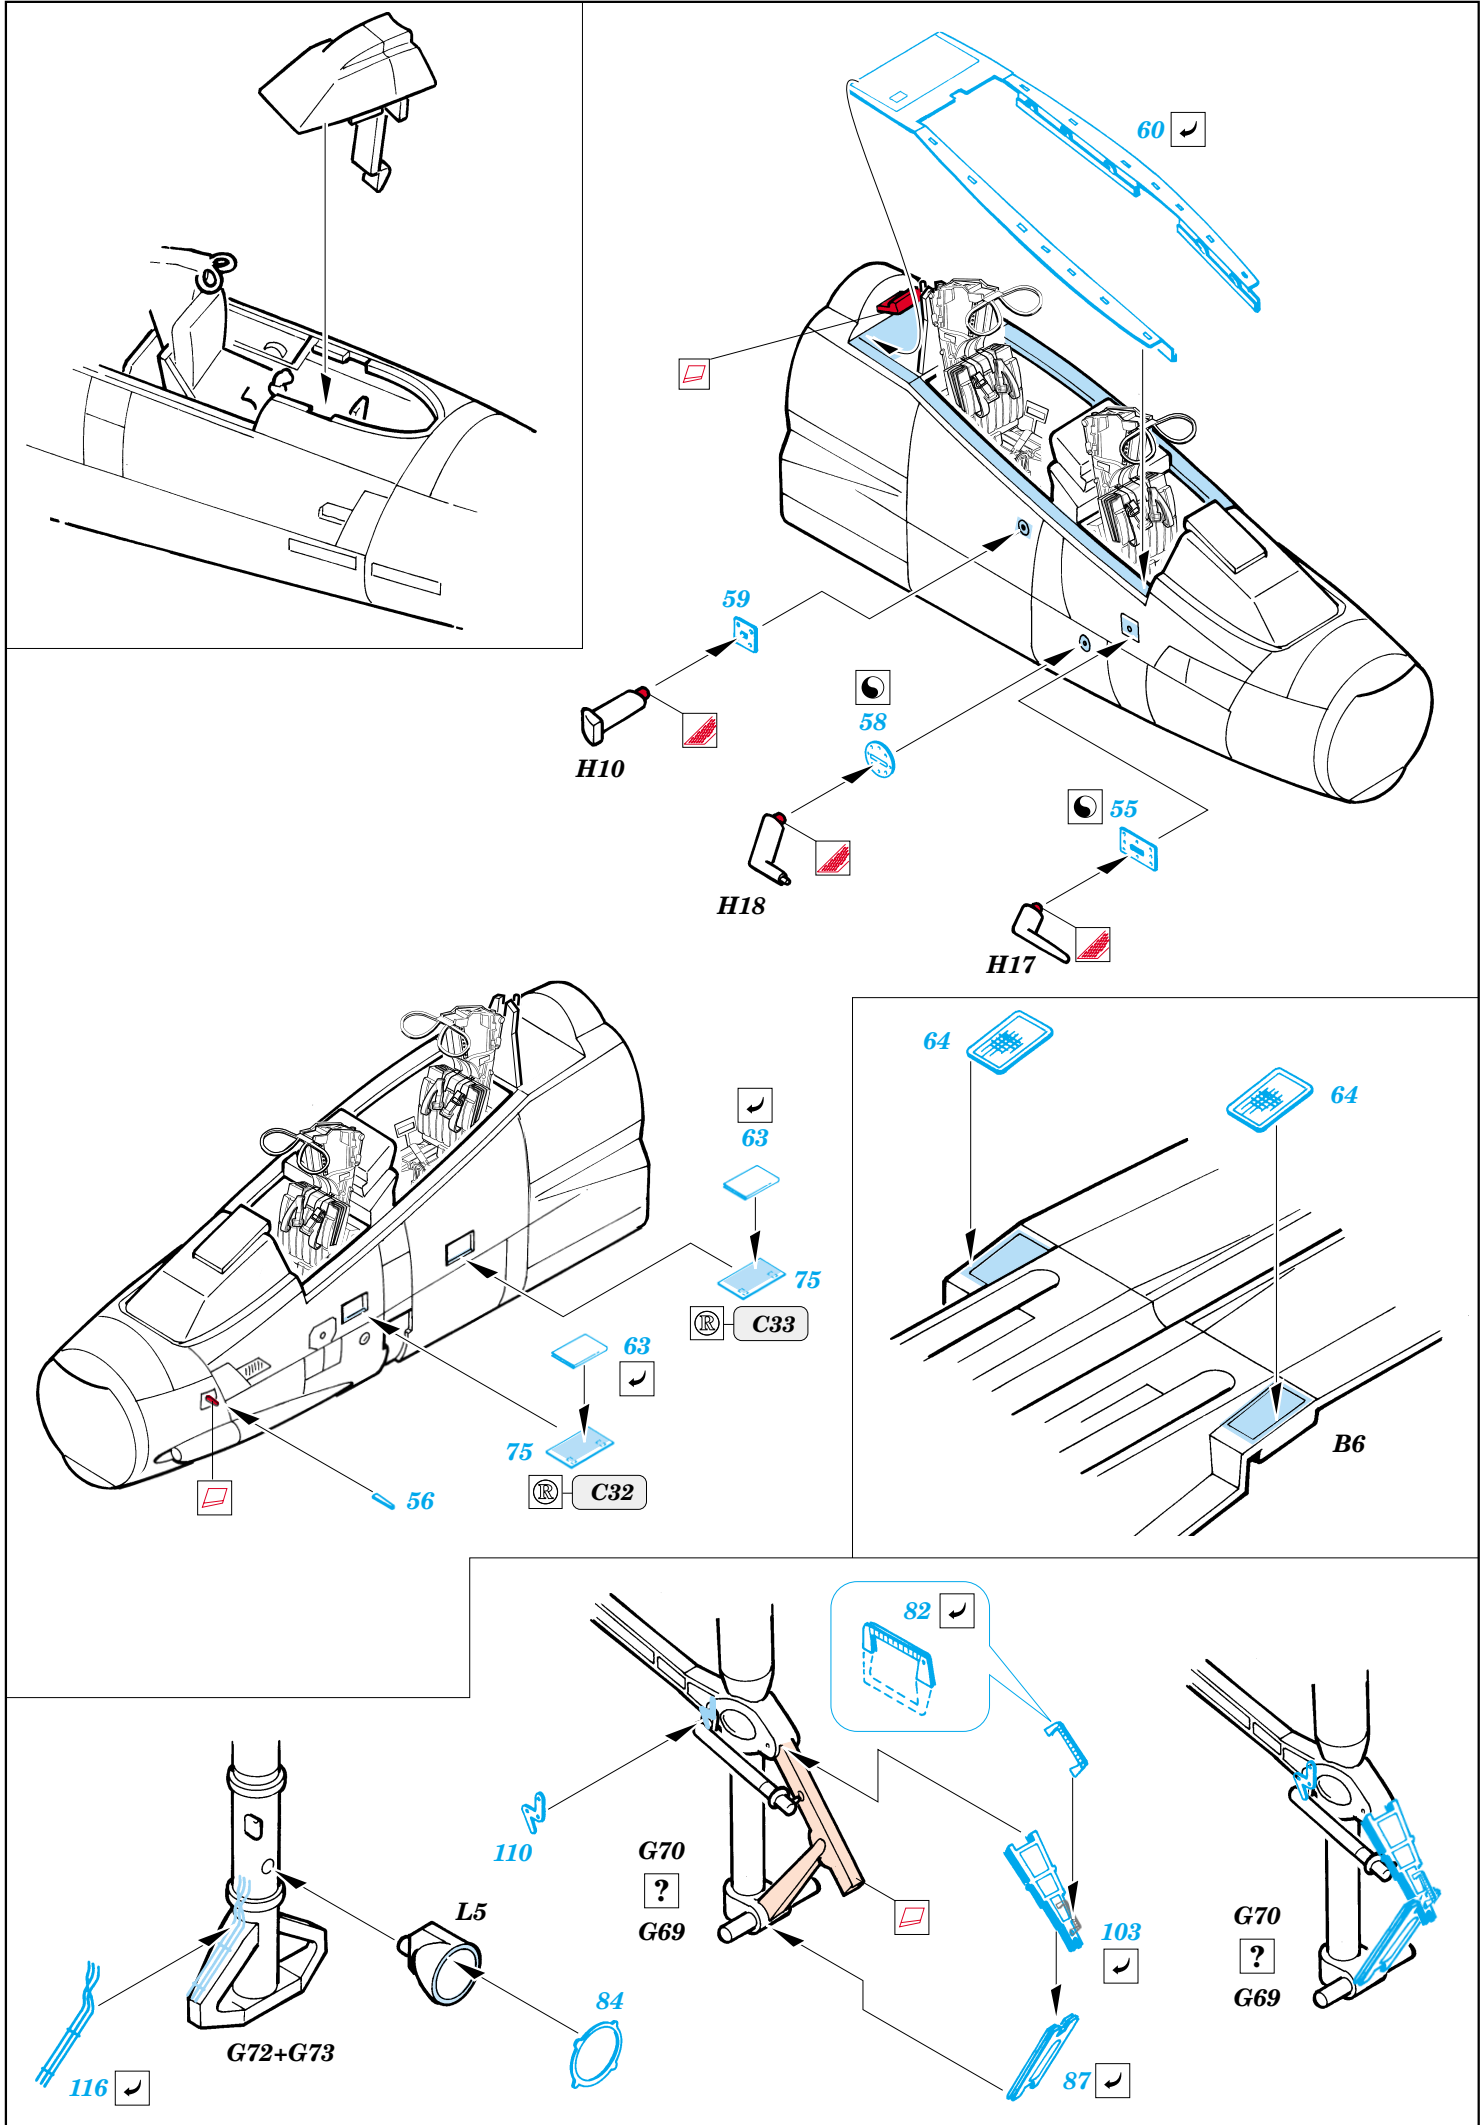

## 49 221

1/48 scale detail set for Hasegawa kit • sada detailů pro model 1/48 Hasegawa

- ★ APPLY EXPRESS MASK AND PAINT BEFORE GLUING  
POUŽIT EXPRESS MASK NABARVIT PŘED SLEPENÍM
- ◐ SYMMETRICAL ASSEMBLY  
SYMETRICKÁ MONTÁŽ
- ◓ REMOVE  
ODSTRANIT
- ◔ GRIND  
OBROUSIT
- ◕ DRILL HOLE  
VRTAT OTVOR
- ↪ BEND  
OHNOUT
- ⊕ OPTION  
VOLBA
- Ⓜ REPLACE  
NAHRADIT

ORIGINAL KIT PARTS  
PŮVODNÍ DÍLY STAVEBNICE
  PHOTO-ETCHED PARTS  
LEPTANÉ DÍLY
  PARTS TO BE REMOVED  
DÍLY K ODSTRANĚNÍ
  FILL  
TMELIT

G56+G59+G64+G81+G82

G55+G58+G63+G80+G83

C28 C27

C37