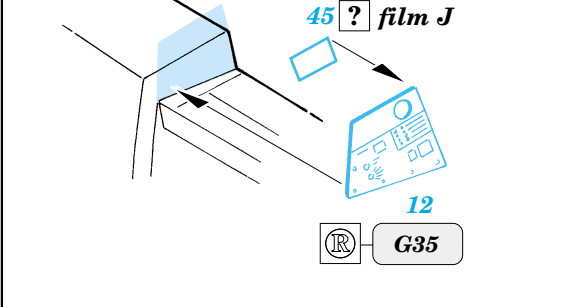

- ★ APPLY EXPRESS MASK AND PAINT BEFORE GLUING
  POUŽIT EXPRESS MASK NABARVIT PŘED SLEPENÍM
- ◐ SYMMETRICAL ASSEMBLY
  SYMETRICKÁ MONTÁŽ
- ◓ REMOVE
  ODSTRANIT
- ◔ GRIND
  OBROUSIT
- ◕ DRILL HOLE
  VRTAT OTVOR
- ↪ BEND
  OHNOUT
- ⊕ OPTION
  VOLBA
- Ⓜ REPLACE
  NAHRADIT

ORIGINAL KIT PARTS
PŮVODNÍ DÍLY STAVEBNICE
 PHOTO-ETCHED PARTS
LEPTANÉ DÍLY
 PARTS TO BE REMOVED
DÍLY K ODSTRANĚNÍ
 FILL
TMELIT