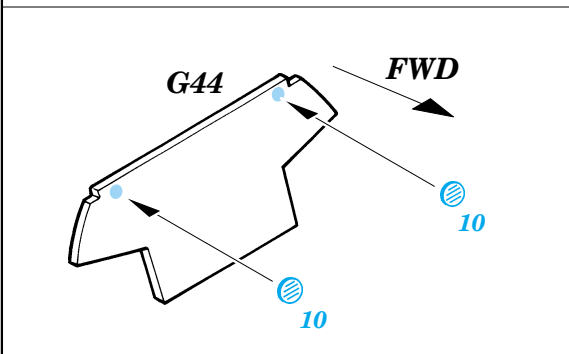

## 49 221

1/48 scale detail set for Hasegawa kit • sada detailů pro model 1/48 Hasegawa

- ★ APPLY EXPRESS MASK AND PAINT BEFORE GLUING  
POUŽIT EXPRESS MASK NABARVIT PŘED SLEPENÍM
- ◐ SYMMETRICAL ASSEMBLY  
SYMETRICKÁ MONTÁŽ
- ◓ REMOVE  
ODSTRANIT
- ◔ GRIND  
OBROUSIT
- ◕ DRILL HOLE  
VRTAT OTVOR
- ↪ BEND  
OHNOUT
- ⊕ OPTION  
VOLBA
- Ⓜ REPLACE  
NAHRADIT

ORIGINAL KIT PARTS  
PŮVODNÍ DÍLY STAVEBNICE
  PHOTO-ETCHED PARTS  
LEPTANÉ DÍLY
  PARTS TO BE REMOVED  
DÍLY K ODSTRANĚNÍ
  FILL  
TMELIT

G56+G59+G64+G81+G82

G55+G58+G63+G80+G83

C28 C27

C37