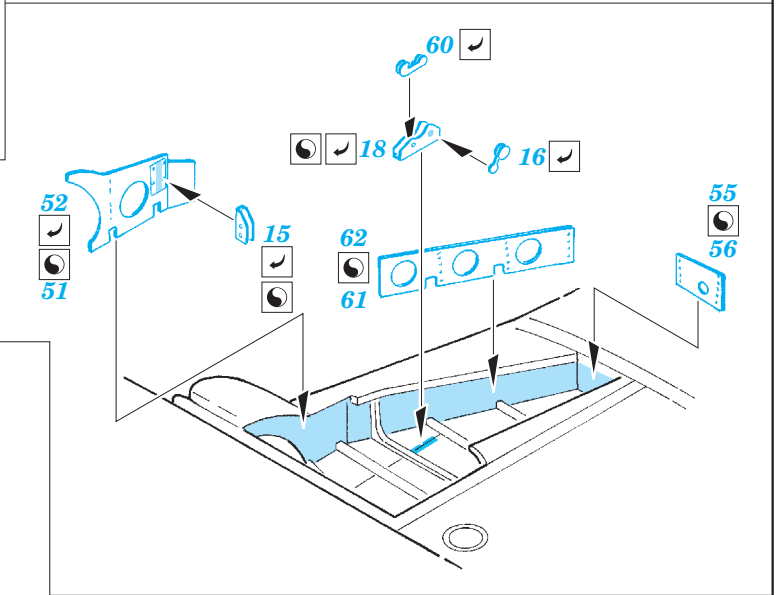

L-29 Delfin exterior

1/48 scale detail set for AMK kit • sada detailů pro model 1/48 AMK

eduard

48 801

- APPLY EXPRESS MASK AND PAINT BEFORE GLUING
POUŽIT EXPRESS MASK NABARVIT PŘED SLEPENÍM
- SYMMETRICAL ASSEMBLY
SYMETRICKÁ MONTÁŽ
- REMOVE
ODSTRANIT
- GRIND
OBROUSIT
- DRILL HOLE
VRTAT OTVOR
- COLORED ETCHED PARTS
LEPTANÉ BAREVNÉ DÍLY
- BEND
OHNOUT
- OPTION
VOLBA
- REPLACE
NAHRADIT

ORIGINAL KIT PARTS
PŮVODNÍ DÍLY STAVEBNICE

PHOTO-ETCHED PARTS
LEPTANÉ DÍLY

PARTS TO BE REMOVED
DÍLY K ODSTRANĚNÍ

FILL
TMELIT

*For further detail sets look for **eduard** 49 676 L-29 Delfin interior S.A. (not included in this set)*