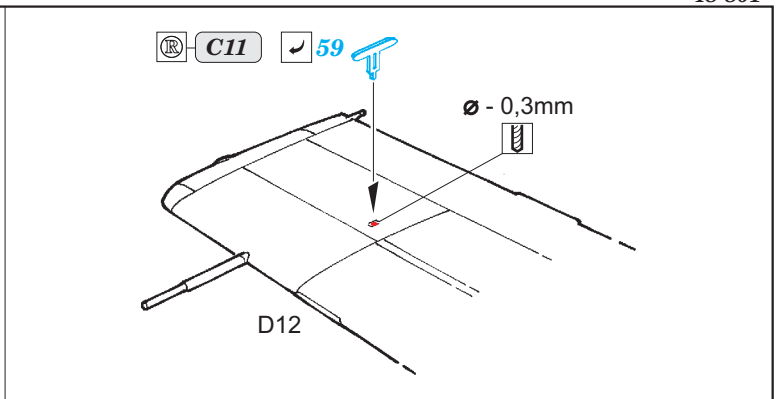

L-29 Delfin exterior

1/48 scale detail set for AMK kit • sada detailů pro model 1/48 AMK

eduard

48 801

- APPLY EXPRESS MASK AND PAINT BEFORE GLUING
POUŽIT EXPRESS MASK NABARVIT PŘED SLEPENÍM
- SYMMETRICAL ASSEMBLY
SYMETRICKÁ MONTÁŽ
- REMOVE
ODSTRANIT
- GRIND
OBROUSIT
- DRILL HOLE
VRTAT OTVOR
- COLORED ETCHED PARTS
LEPTANÉ BAREVNÉ DÍLY
- BEND
OHNOUT
- OPTION
VOLBA
- REPLACE
NAHRADIT

ORIGINAL KIT PARTS
PŮVODNÍ DÍLY STAVEBNICE

PHOTO-ETCHED PARTS
LEPTANÉ DÍLY

PARTS TO BE REMOVED
DÍLY K ODSTRANĚNÍ

FILL
TMELIT

*For further detail sets look for **eduard** 49 676 L-29 Delfin interior S.A. (not included in this set)*