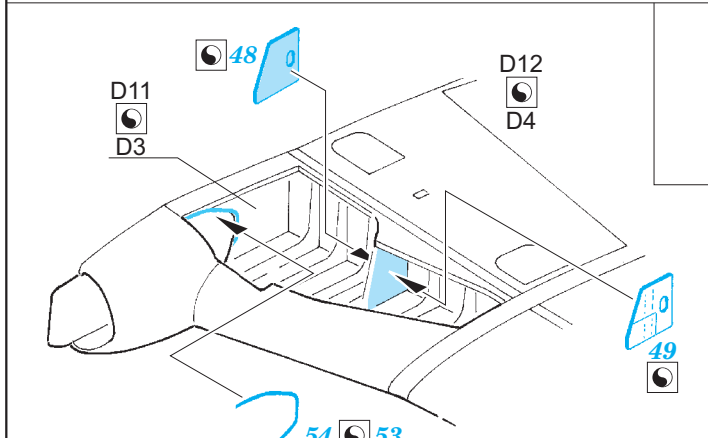

L-29 Delfin exterior

1/48 scale detail set for AMK kit • sada detailů pro model 1/48 AMK

eduard

48 801

- APPLY EXPRESS MASK AND PAINT BEFORE GLUING
POUŽIT EXPRESS MASK NABARVIT PŘED SLEPENÍM
- SYMMETRICAL ASSEMBLY
SYMETRICKÁ MONTÁŽ
- REMOVE
ODSTRANIT
- GRIND
OBROUSIT
- DRILL HOLE
VRTAT OTVOR
- COLORED ETCHED PARTS
LEPTANÉ BAREVNÉ DÍLY
- BEND
OHNOUT
- OPTION
VOLBA
- REPLACE
NAHRADIT

ORIGINAL KIT PARTS
PŮVODNÍ DÍLY STAVEBNICE

PHOTO-ETCHED PARTS
LEPTANÉ DÍLY

PARTS TO BE REMOVED
DÍLY K ODSTRANĚNÍ

FILL
TMELIT

*For further detail sets look for **eduard** 49 676 L-29 Delfin interior S.A. (not included in this set)*