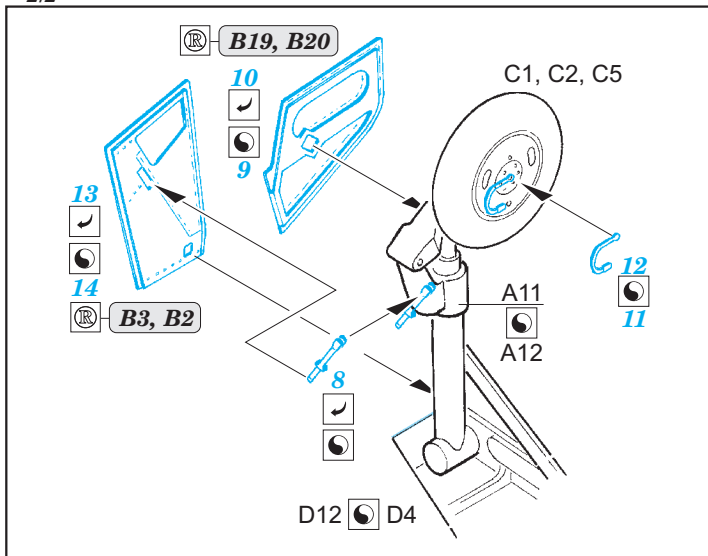

L-29 Delfin exterior

1/48 scale detail set for AMK kit • sada detailů pro model 1/48 AMK

eduard

48 801

- APPLY EXPRESS MASK AND PAINT BEFORE GLUING
POUŽIT EXPRESS MASK NABARVIT PŘED SLEPENÍM
- SYMMETRICAL ASSEMBLY
SYMETRICKÁ MONTÁŽ
- REMOVE
ODSTRANIT
- GRIND
OBROUSIT
- DRILL HOLE
VRTAT OTVOR
- COLORED ETCHED PARTS
LEPTANÉ BAREVNÉ DÍLY
- BEND
OHNOUT
- OPTION
VOLBA
- REPLACE
NAHRADIT

ORIGINAL KIT PARTS
PŮVODNÍ DÍLY STAVEBNICE

PHOTO-ETCHED PARTS
LEPTANÉ DÍLY

PARTS TO BE REMOVED
DÍLY K ODSTRANĚNÍ

FILL
TMELIT

*For further detail sets look for **eduard** 49 676 L-29 Delfin interior S.A. (not included in this set)*