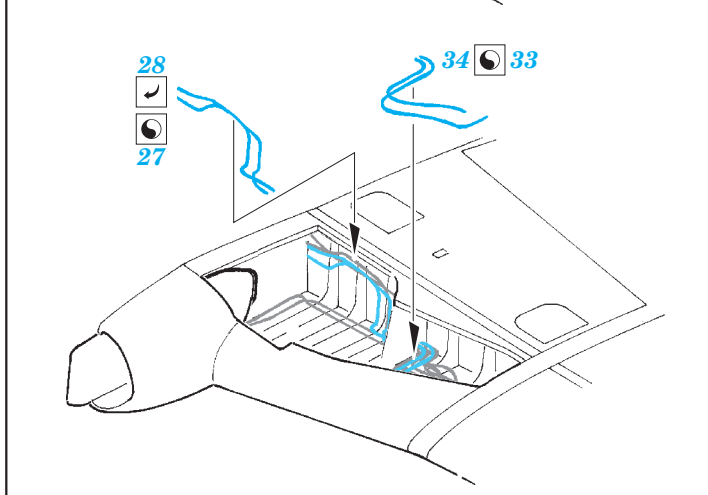

L-29 Delfin exterior

1/48 scale detail set for AMK kit • sada detailů pro model 1/48 AMK

eduard

48 801

- APPLY EXPRESS MASK AND PAINT BEFORE GLUING
POUŽIT EXPRESS MASK NABARVIT PŘED SLEPENÍM
- SYMMETRICAL ASSEMBLY
SYMETRICKÁ MONTÁŽ
- REMOVE
ODSTRANIT
- GRIND
OBROUSIT
- DRILL HOLE
VRTAT OTVOR
- COLORED ETCHED PARTS
LEPTANÉ BAREVNÉ DÍLY
- BEND
OHNOUT
- OPTION
VOLBA
- REPLACE
NAHRADIT

ORIGINAL KIT PARTS
PŮVODNÍ DÍLY STAVEBNICE

PHOTO-ETCHED PARTS
LEPTANÉ DÍLY

PARTS TO BE REMOVED
DÍLY K ODSTRANĚNÍ

FILL
TMELIT

*For further detail sets look for **eduard** 49 676 L-29 Delfin interior S.A. (not included in this set)*