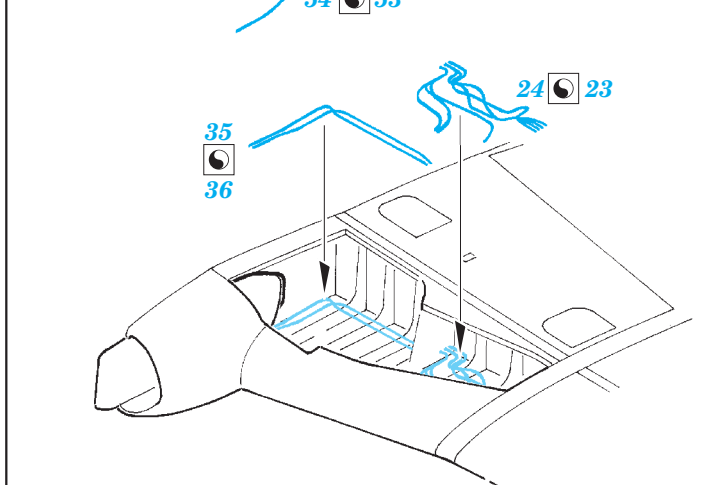

L-29 Delfin exterior

1/48 scale detail set for AMK kit • sada detailů pro model 1/48 AMK

eduard

48 801

- APPLY EXPRESS MASK AND PAINT BEFORE GLUING
POUŽIT EXPRESS MASK NABARVIT PŘED SLEPENÍM
- SYMMETRICAL ASSEMBLY
SYMETRICKÁ MONTÁŽ
- REMOVE
ODSTRANIT
- GRIND
OBROUSIT
- DRILL HOLE
VRTAT OTVOR
- COLORED ETCHED PARTS
LEPTANÉ BAREVNÉ DÍLY
- BEND
OHNOUT
- OPTION
VOLBA
- REPLACE
NAHRADIT

ORIGINAL KIT PARTS
PŮVODNÍ DÍLY STAVEBNICE

PHOTO-ETCHED PARTS
LEPTANÉ DÍLY

PARTS TO BE REMOVED
DÍLY K ODSTRANĚNÍ

FILL
TMELIT

*For further detail sets look for **eduard** 49 676 L-29 Delfin interior S.A. (not included in this set)*