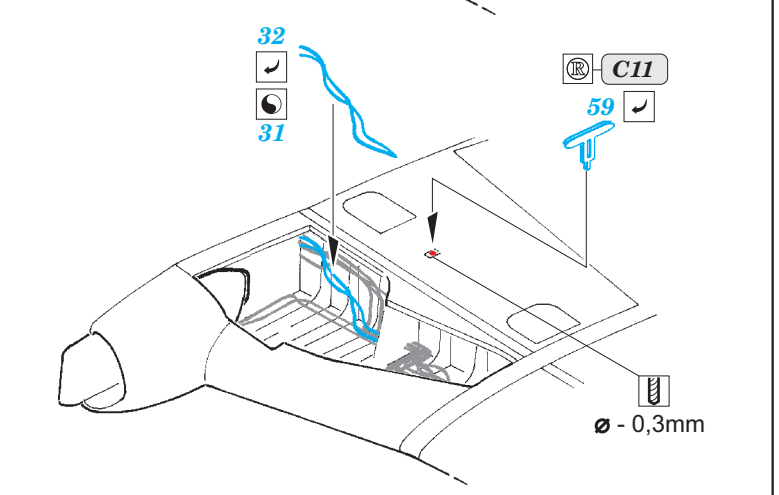

L-29 Delfin exterior

1/48 scale detail set for AMK kit • sada detailů pro model 1/48 AMK

eduard

48 801

- APPLY EXPRESS MASK AND PAINT BEFORE GLUING
POUŽIT EXPRESS MASK NABARVIT PŘED SLEPENÍM
- SYMMETRICAL ASSEMBLY
SYMETRICKÁ MONTÁŽ
- REMOVE
ODSTRANIT
- GRIND
OBROUSIT
- DRILL HOLE
VRTAT OTVOR
- COLORED ETCHED PARTS
LEPTANÉ BAREVNÉ DÍLY
- BEND
OHNOUT
- OPTION
VOLBA
- REPLACE
NAHRADIT

ORIGINAL KIT PARTS
PŮVODNÍ DÍLY STAVEBNICE

PHOTO-ETCHED PARTS
LEPTANÉ DÍLY

PARTS TO BE REMOVED
DÍLY K ODSTRANĚNÍ

FILL
TMELIT

*For further detail sets look for **eduard** 49 676 L-29 Delfin interior S.A. (not included in this set)*