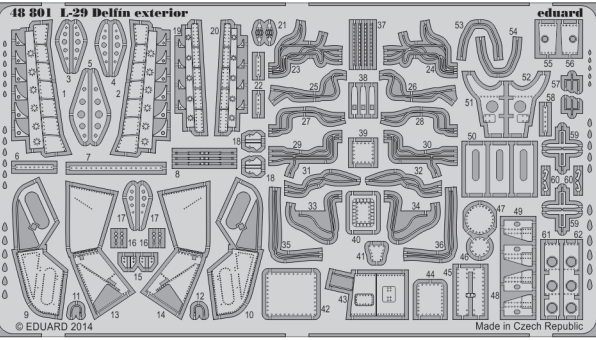

L-29 Delfin exterior

1/48 scale detail set for AMK kit • sada detailů pro model 1/48 AMK

eduard

48 801

- APPLY EXPRESS MASK AND PAINT BEFORE GLUING
POUŽIT EXPRESS MASK NABARVIT PŘED SLEPENÍM
- SYMMETRICAL ASSEMBLY
SYMETRICKÁ MONTÁŽ
- REMOVE
ODSTRANIT
- GRIND
OBROUSIT
- DRILL HOLE
VRTAT OTVOR
- COLORED ETCHED PARTS
LEPTANÉ BAREVNÉ DÍLY
- BEND
OHNOUT
- OPTION
VOLBA
- REPLACE
NAHRADIT

ORIGINAL KIT PARTS
PŮVODNÍ DÍLY STAVEBNICE

PHOTO-ETCHED PARTS
LEPTANÉ DÍLY

PARTS TO BE REMOVED
DÍLY K ODSTRANĚNÍ

FILL
TMELIT

*For further detail sets look for **eduard** 49 676 L-29 Delfin interior S.A. (not included in this set)*