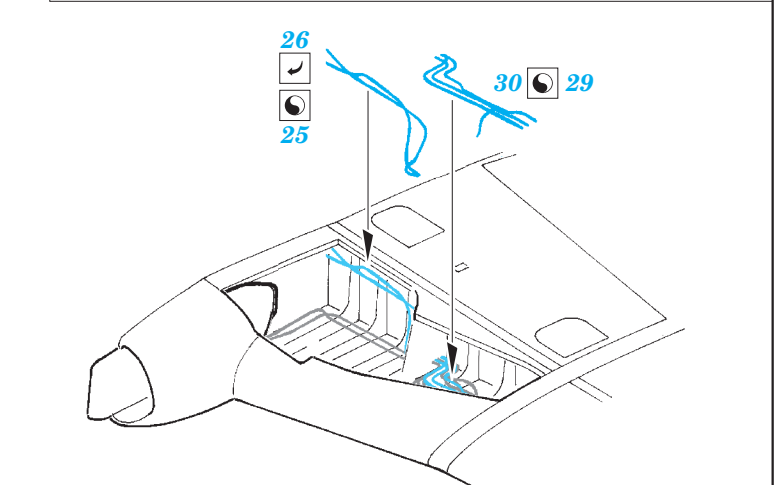

L-29 Delfin exterior

1/48 scale detail set for AMK kit • sada detailů pro model 1/48 AMK

eduard

48 801

- APPLY EXPRESS MASK AND PAINT BEFORE GLUING
POUŽIT EXPRESS MASK NABARVIT PŘED SLEPENÍM
- SYMMETRICAL ASSEMBLY
SYMETRICKÁ MONTÁŽ
- REMOVE
ODSTRANIT
- GRIND
OBROUSIT
- DRILL HOLE
VRTAT OTVOR
- COLORED ETCHED PARTS
LEPTANÉ BAREVNÉ DÍLY
- BEND
OHNOUT
- OPTION
VOLBA
- REPLACE
NAHRADIT

ORIGINAL KIT PARTS
PŮVODNÍ DÍLY STAVEBNICE

PHOTO-ETCHED PARTS
LEPTANÉ DÍLY

PARTS TO BE REMOVED
DÍLY K ODSTRANĚNÍ

FILL
TMELIT

*For further detail sets look for **eduard** 49 676 L-29 Delfin interior S.A. (not included in this set)*