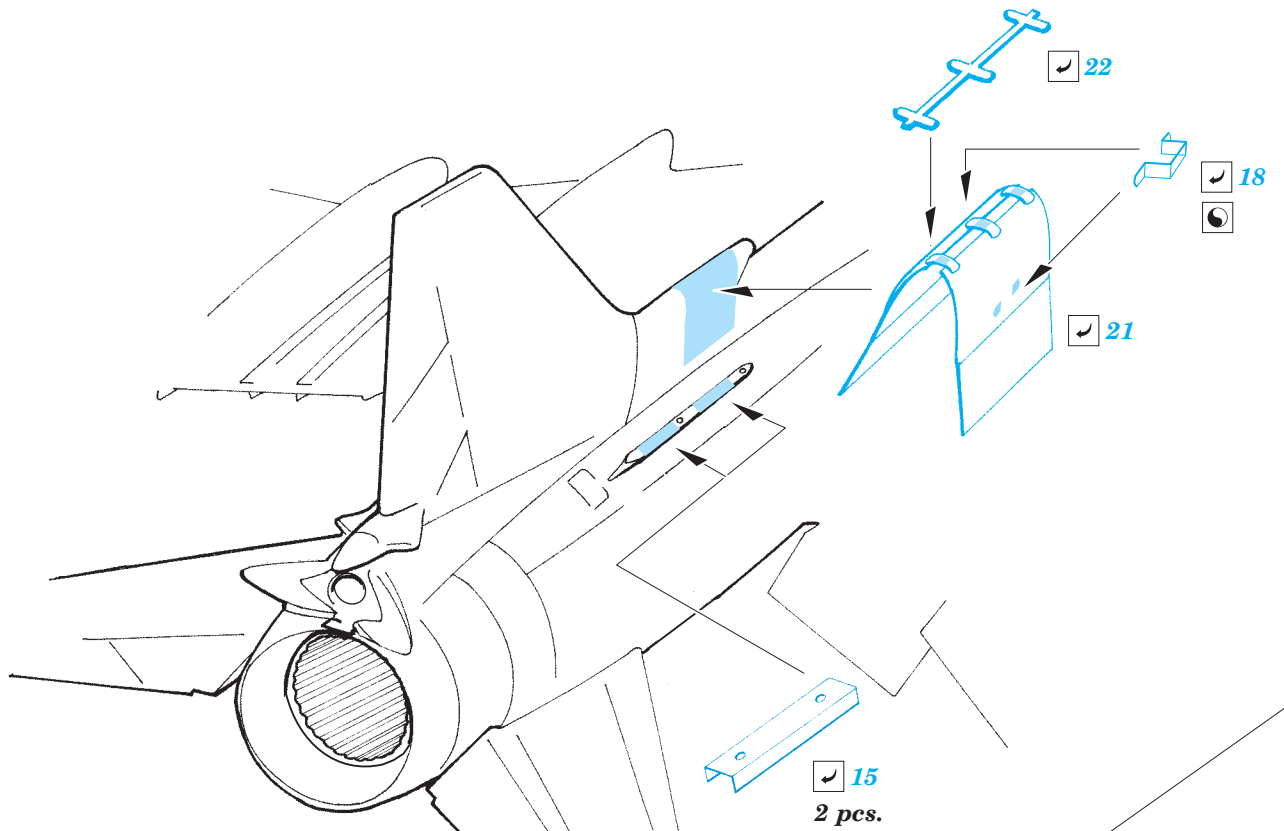

Su-17 M3/M4 F.O.D.

eduard

48 923

detail set for 1/48 Kitty Hawk No. 80144 kit • sada detailů pro stavebnici 1/48 Kitty Hawk No. 80144

- APPLY EXPRESS MASK AND PAINT BEFORE GLUING
POUŽIT EXPRESS MASK NABARVIT PŘED SLEPENÍM
- SYMMETRICAL ASSEMBLY
SYMETRICKÁ MONTÁŽ
- REMOVE
ODSTRANIT
- GRIND
OBROUSIT
- DRILL HOLE
VRTAT OTVOR
- COLORED ETCHED PARTS
LEPTANÉ BAREVNÉ DÍLY
- ETCHED PARTS
LEPTANÉ NEBAREVNÉ DÍLY
- ORIGINAL KIT PARTS
PŮVODNÍ DÍLY STAVEBNICE
- BEND
OHNOUT
- OPTION
VOLBA
- REPLACE
NAHRADIT

ORIGINAL KIT PARTS
PŮVODNÍ DÍLY STAVEBNICE

PHOTO-ETCHED PARTS
LEPTANÉ DÍLY

PARTS TO BE REMOVED
DÍLY K ODSTRANĚNÍ

FILL
TMELIT

HOW TO MAKE THE RELIEF ON OPPOSITE - REVERSE - OF THE PLATE

ball pen

correct position

8

correct position

1

18
2 pcs.

4

20
4 pcs.

correct position

9 2 pcs.