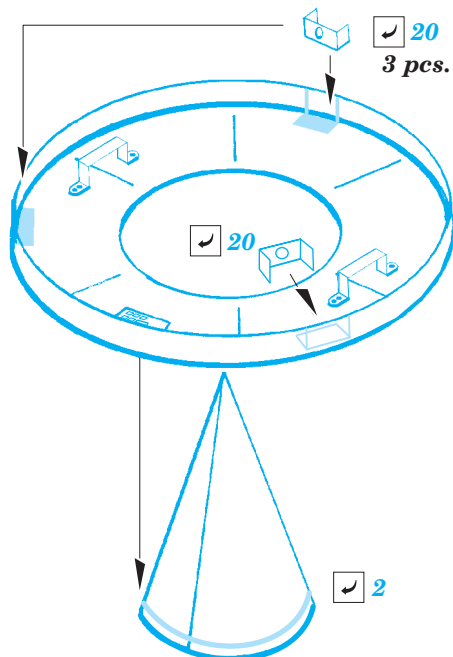

Su-17 M3/M4 F.O.D.

eduard

48 923

detail set for 1/48 Kitty Hawk No. 80144 kit • sada detailů pro stavebnici 1/48 Kitty Hawk No. 80144

- APPLY EXPRESS MASK AND PAINT BEFORE GLUING
POUŽIT EXPRESS MASK NABARVIT PŘED SLEPENÍM
- SYMMETRICAL ASSEMBLY
SYMETRICKÁ MONTÁŽ
- REMOVE
ODSTRANIT
- GRIND
OBROUSIT
- DRILL HOLE
VRTAT OTVOR
- COLORED ETCHED PARTS
LEPTANÉ BAREVNÉ DÍLY
- ETCHED PARTS
LEPTANÉ NEBAREVNÉ DÍLY
- ORIGINAL KIT PARTS
PŮVODNÍ DÍLY STAVEBNICE
- BEND
OHNOUT
- OPTION
VOLBA
- REPLACE
NAHRADIT

ORIGINAL KIT PARTS
PŮVODNÍ DÍLY STAVEBNICE

PHOTO-ETCHED PARTS
LEPTANÉ DÍLY

PARTS TO BE REMOVED
DÍLY K ODSTRANĚNÍ

FILL
TMELIT

HOW TO MAKE THE RELIEF ON OPPOSITE - REVERSE - OF THE PLATE

ball pen

correct position

8

correct position

1

18
2 pcs.

4

20
4 pcs.

correct position

9 2 pcs.