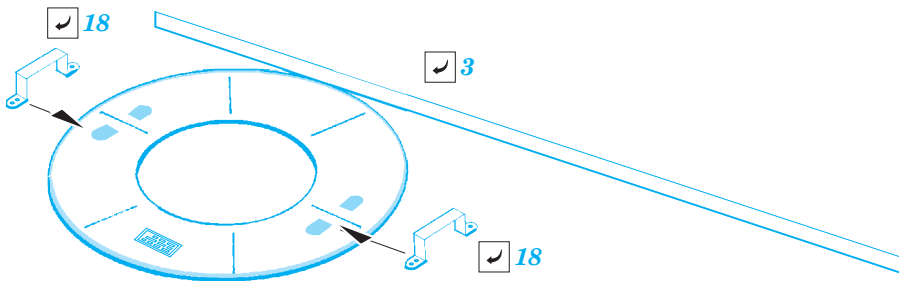

ORIGINAL KIT PARTS
PŮVODNÍ DÍLY STAVEBNICE

PHOTO-ETCHED PARTS
LEPTANÉ DÍLY

PARTS TO BE REMOVED
DÍLY K ODSTRANĚNÍ

FILL
TMELIT

HOW TO MAKE THE RELIEF ON OPPOSITE - REVERSE - OF THE PLATE

ball pen

correct position

8

correct position

1

18
2 pcs.

4

20
4 pcs.

correct position

9 2 pcs.