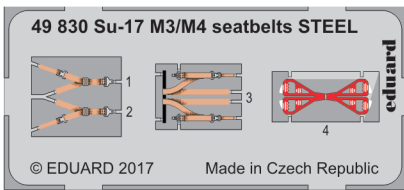

ORIGINAL KIT PARTS
PŮVODNÍ DÍLY STAVEBNICE

PHOTO-ETCHED PARTS
LEPTANÉ DÍLY

PARTS TO BE REMOVED
DÍLY K ODSTRANĚNÍ

FILL
TMELIT

HOW TO MAKE THE RELIEF ON OPPOSITE - REVERSE - OF THE PLATE

ball pen

correct position

8

correct position

1

18
2 pcs.

4

20
4 pcs.

correct position

9 2 pcs.