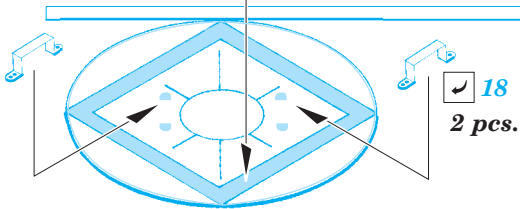

ORIGINAL KIT PARTS
PŮVODNÍ DÍLY STAVEBNICE

PHOTO-ETCHED PARTS
LEPTANÉ DÍLY

PARTS TO BE REMOVED
DÍLY K ODSTRANĚNÍ

FILL
TMELIT

HOW TO MAKE THE RELIEF ON OPPOSITE - REVERSE - OF THE PLATE

ball pen

correct position

8

correct position

1

18
2 pcs.

4

20
4 pcs.

correct position

9 2 pcs.