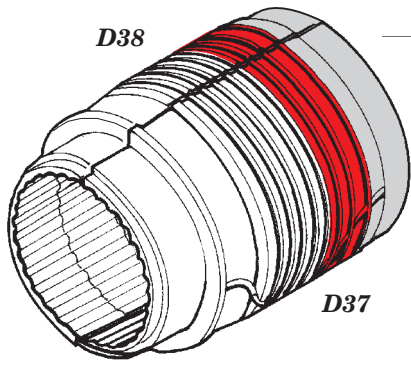

Su-17 M3/M4 F.O.D.

eduard

48 923

detail set for 1/48 Kitty Hawk No. 80144 kit • sada detailů pro stavebnici 1/48 Kitty Hawk No. 80144

- APPLY EXPRESS MASK AND PAINT BEFORE GLUING
POUŽIT EXPRESS MASK NABARVIT PŘED SLEPENÍM
- SYMMETRICAL ASSEMBLY
SYMETRICKÁ MONTÁŽ
- REMOVE
ODSTRANIT
- GRIND
OBROUSIT
- DRILL HOLE
VRTAT OTVOR
- COLORED ETCHED PARTS
LEPTANÉ BAREVNÉ DÍLY
- ETCHED PARTS
LEPTANÉ NEBAREVNÉ DÍLY
- ORIGINAL KIT PARTS
PŮVODNÍ DÍLY STAVEBNICE
- BEND
OHNOUT
- OPTION
VOLBA
- REPLACE
NAHRADIT

ORIGINAL KIT PARTS
PŮVODNÍ DÍLY STAVEBNICE

PHOTO-ETCHED PARTS
LEPTANÉ DÍLY

PARTS TO BE REMOVED
DÍLY K ODSTRANĚNÍ

FILL
TMELIT

HOW TO MAKE THE RELIEF ON OPPOSITE - REVERSE - OF THE PLATE

ball pen

correct position

8

correct position

1

18
2 pcs.

4

20
4 pcs.

correct position

9 2 pcs.