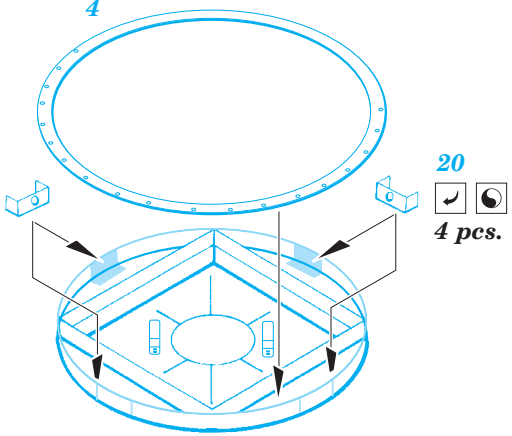

ORIGINAL KIT PARTS
PŮVODNÍ DÍLY STAVEBNICE

PHOTO-ETCHED PARTS
LEPTANÉ DÍLY

PARTS TO BE REMOVED
DÍLY K ODSTRANĚNÍ

FILL
TMELIT

HOW TO MAKE THE RELIEF ON OPPOSITE - REVERSE - OF THE PLATE

ball pen

correct position

8

correct position

1

18
2 pcs.

4

20
4 pcs.

correct position

9 2 pcs.