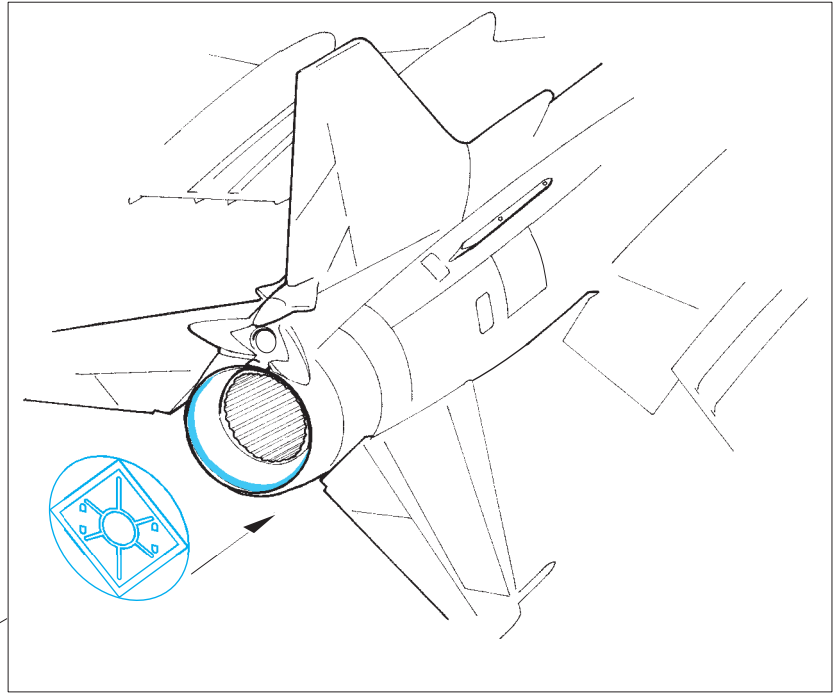

Su-17 M3/M4 F.O.D.

eduard

48 923

detail set for 1/48 Kitty Hawk No. 80144 kit • sada detailů pro stavebnici 1/48 Kitty Hawk No. 80144

- APPLY EXPRESS MASK AND PAINT BEFORE GLUING
POUŽIT EXPRESS MASK NABARVIT PŘED SLEPENÍM
- SYMMETRICAL ASSEMBLY
SYMETRICKÁ MONTÁŽ
- REMOVE
ODSTRANIT
- GRIND
OBROUSIT
- DRILL HOLE
VRTAT OTVOR
- COLORED ETCHED PARTS
LEPTANÉ BAREVNÉ DÍLY
- ETCHED PARTS
LEPTANÉ NEBAREVNÉ DÍLY
- ORIGINAL KIT PARTS
PŮVODNÍ DÍLY STAVEBNICE
- BEND
OHNOUT
- OPTION
VOLBA
- REPLACE
NAHRADIT

ORIGINAL KIT PARTS
PŮVODNÍ DÍLY STAVEBNICE

PHOTO-ETCHED PARTS
LEPTANÉ DÍLY

PARTS TO BE REMOVED
DÍLY K ODSTRANĚNÍ

FILL
TMELIT

HOW TO MAKE THE RELIEF ON OPPOSITE - REVERSE - OF THE PLATE

ball pen

correct position

8

correct position

1

18
2 pcs.

4

20
4 pcs.

correct position

9 2 pcs.