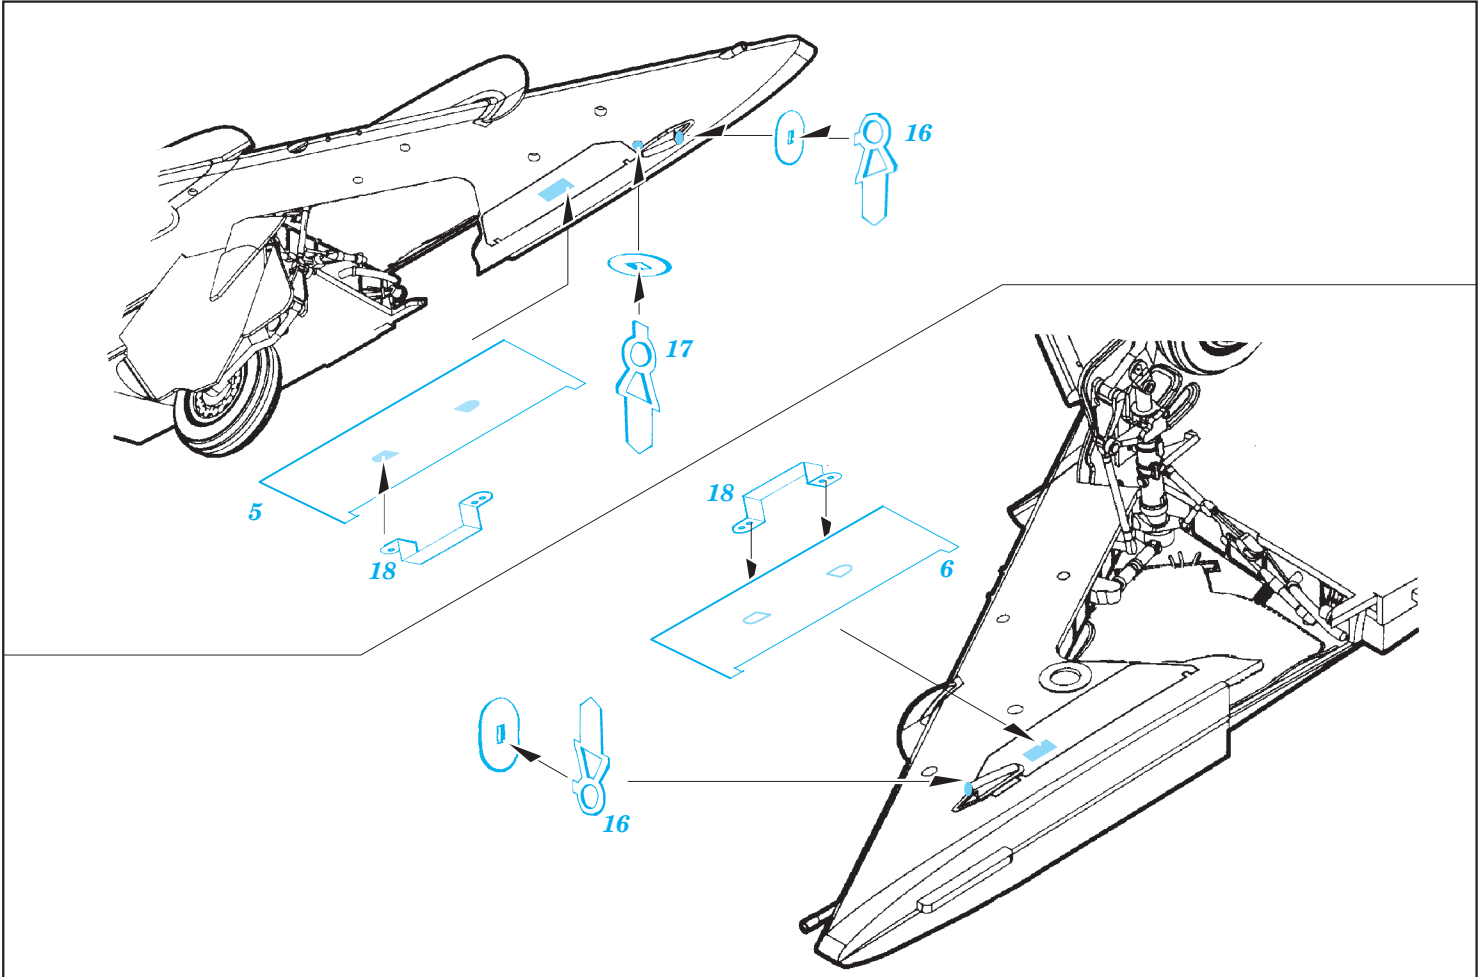

Su-17 M3/M4 F.O.D.

eduard

48 923

detail set for 1/48 Kitty Hawk No. 80144 kit • sada detailů pro stavebnici 1/48 Kitty Hawk No. 80144

- APPLY EXPRESS MASK AND PAINT BEFORE GLUING
POUŽIT EXPRESS MASK NABARVIT PŘED SLEPENÍM
- SYMMETRICAL ASSEMBLY
SYMETRICKÁ MONTÁŽ
- REMOVE
ODSTRANIT
- GRIND
OBROUSIT
- DRILL HOLE
VRTAT OTVOR
- COLORED ETCHED PARTS
LEPTANÉ BAREVNÉ DÍLY
- ETCHED PARTS
LEPTANÉ NEBAREVNÉ DÍLY
- ORIGINAL KIT PARTS
PŮVODNÍ DÍLY STAVEBNICE
- BEND
OHNOUT
- OPTION
VOLBA
- REPLACE
NAHRADIT

ORIGINAL KIT PARTS
PŮVODNÍ DÍLY STAVEBNICE

PHOTO-ETCHED PARTS
LEPTANÉ DÍLY

PARTS TO BE REMOVED
DÍLY K ODSTRANĚNÍ

FILL
TMELIT

HOW TO MAKE THE RELIEF ON OPPOSITE - REVERSE - OF THE PLATE

ball pen

correct position

8

correct position

1

18
2 pcs.

4

20
4 pcs.

correct position

9 2 pcs.