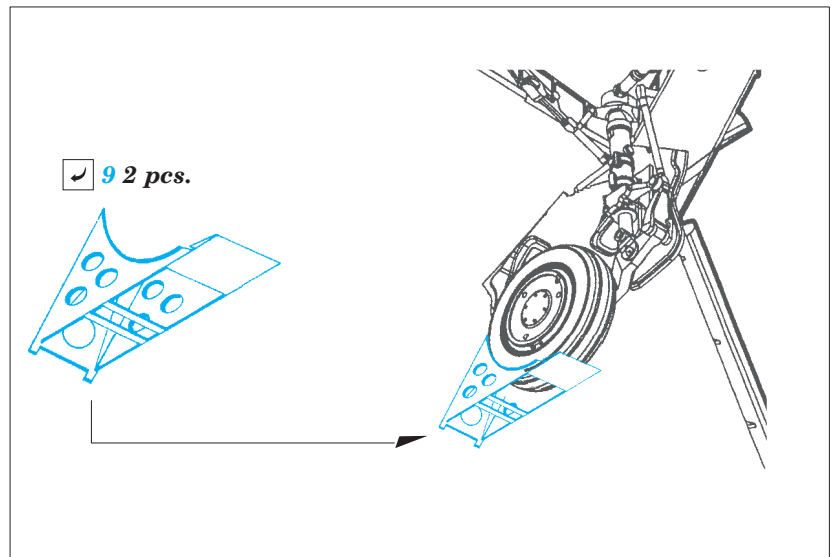

ORIGINAL KIT PARTS
PŮVODNÍ DÍLY STAVEBNICE

PHOTO-ETCHED PARTS
LEPTANÉ DÍLY

PARTS TO BE REMOVED
DÍLY K ODSTRANĚNÍ

FILL
TMELIT

HOW TO MAKE THE RELIEF ON OPPOSITE - REVERSE - OF THE PLATE

ball pen

correct position

8

correct position

1

18
2 pcs.

4

20
4 pcs.

correct position

9 2 pcs.