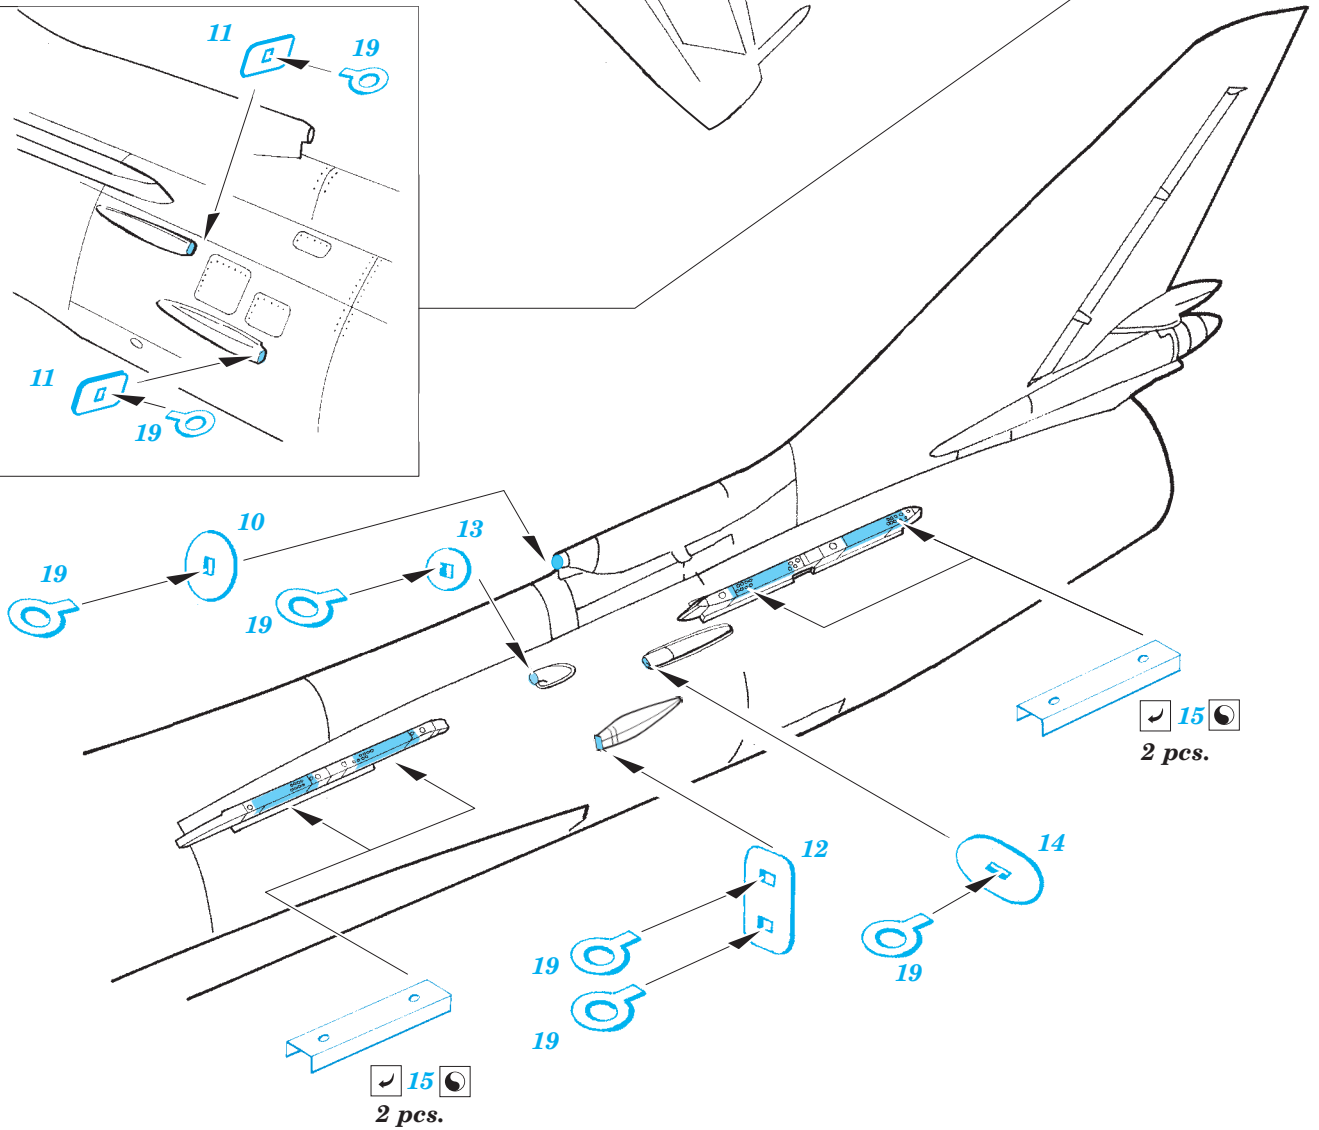

Su-17 M3/M4 F.O.D.

eduard

48 923

detail set for 1/48 Kitty Hawk No. 80144 kit • sada detailů pro stavebnici 1/48 Kitty Hawk No. 80144

- APPLY EXPRESS MASK AND PAINT BEFORE GLUING
POUŽIT EXPRESS MASK NABARVIT PŘED SLEPENÍM
- SYMMETRICAL ASSEMBLY
SYMETRICKÁ MONTÁŽ
- REMOVE
ODSTRANIT
- GRIND
OBROUSIT
- DRILL HOLE
VRTAT OTVOR
- COLORED ETCHED PARTS
LEPTANÉ BAREVNÉ DÍLY
- ETCHED PARTS
LEPTANÉ NEBAREVNÉ DÍLY
- ORIGINAL KIT PARTS
PŮVODNÍ DÍLY STAVEBNICE
- BEND
OHNOUT
- OPTION
VOLBA
- REPLACE
NAHRADIT

ORIGINAL KIT PARTS
PŮVODNÍ DÍLY STAVEBNICE

PHOTO-ETCHED PARTS
LEPTANÉ DÍLY

PARTS TO BE REMOVED
DÍLY K ODSTRANĚNÍ

FILL
TMELIT

HOW TO MAKE THE RELIEF ON OPPOSITE - REVERSE - OF THE PLATE

ball pen

correct position

8

correct position

1

18
2 pcs.

4

20
4 pcs.

correct position

9 2 pcs.