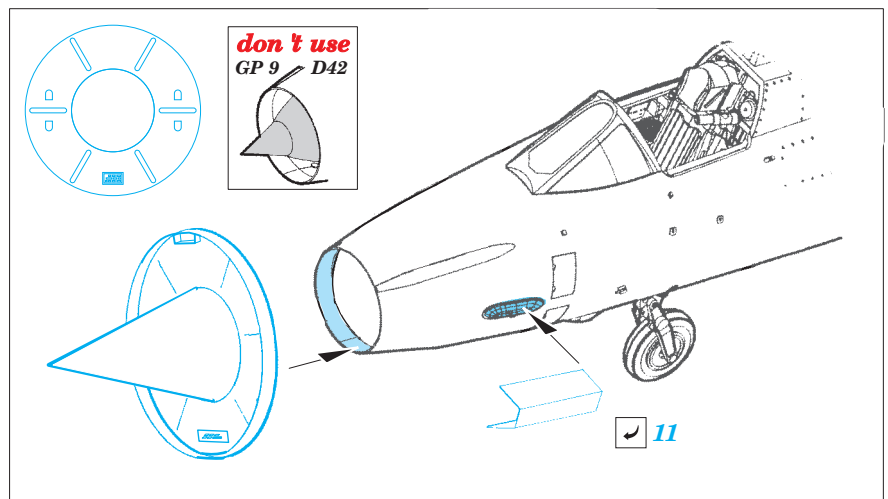

Su-17 M3/M4 F.O.D.

eduard

48 923

detail set for 1/48 Kitty Hawk No. 80144 kit • sada detailů pro stavebnici 1/48 Kitty Hawk No. 80144

- APPLY EXPRESS MASK AND PAINT BEFORE GLUING
POUŽIT EXPRESS MASK NABARVIT PŘED SLEPENÍM
- SYMMETRICAL ASSEMBLY
SYMETRICKÁ MONTÁŽ
- REMOVE
ODSTRANIT
- GRIND
OBROUSIT
- DRILL HOLE
VRTAT OTVOR
- COLORED ETCHED PARTS
LEPTANÉ BAREVNÉ DÍLY
- ETCHED PARTS
LEPTANÉ NEBAREVNÉ DÍLY
- ORIGINAL KIT PARTS
PŮVODNÍ DÍLY STAVEBNICE
- BEND
OHNOUT
- OPTION
VOLBA
- REPLACE
NAHRADIT

ORIGINAL KIT PARTS
PŮVODNÍ DÍLY STAVEBNICE

PHOTO-ETCHED PARTS
LEPTANÉ DÍLY

PARTS TO BE REMOVED
DÍLY K ODSTRANĚNÍ

FILL
TMELIT

HOW TO MAKE THE RELIEF ON OPPOSITE - REVERSE - OF THE PLATE

ball pen

correct position