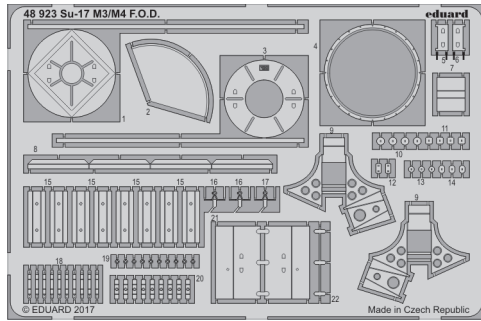

Su-17 M3/M4 F.O.D.

eduard

48 923

detail set for 1/48 Kitty Hawk No. 80144 kit • sada detailů pro stavebnici 1/48 Kitty Hawk No. 80144

- APPLY EXPRESS MASK AND PAINT BEFORE GLUING
POUŽIT EXPRESS MASK NABARVIT PŘED SLEPENÍM
- SYMMETRICAL ASSEMBLY
SYMETRICKÁ MONTÁŽ
- REMOVE
ODSTRANIT
- GRIND
OBROUSIT
- DRILL HOLE
VRTAT OTVOR
- COLORED ETCHED PARTS
LEPTANÉ BAREVNÉ DÍLY
- ETCHED PARTS
LEPTANÉ NEBAREVNÉ DÍLY
- ORIGINAL KIT PARTS
PŮVODNÍ DÍLY STAVEBNICE
- BEND
OHNOUT
- OPTION
VOLBA
- REPLACE
NAHRADIT

ORIGINAL KIT PARTS
PŮVODNÍ DÍLY STAVEBNICE

PHOTO-ETCHED PARTS
LEPTANÉ DÍLY

PARTS TO BE REMOVED
DÍLY K ODSTRANĚNÍ

FILL
TMELIT

HOW TO MAKE THE RELIEF ON OPPOSITE - REVERSE - OF THE PLATE

ball pen

correct position

8

correct position

1

18
2 pcs.

4

20
4 pcs.

correct position

9 2 pcs.