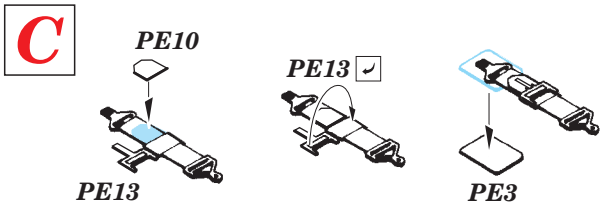

Tento výrobek obsahuje leptané a odlévané detaily pro úpravu a vylepšení plastického modelu. Při výběru sady kovových detailů zkontrolujte, zda je určena pro model, který chcete upravit. Model, pro který je sada určena, je uveden u názvu výrobku. Pro přesnou aplikaci kovových a odlévaných dílů může být zapotřebí upravit díly upravovaného modelu. **POZOR!** Sada obsahuje malé ostré díly. Pracujte ve větrané a dobře osvětlené místnosti. Doporučujeme použití ochranných brýlí. Tento výrobek není vhodný pro děti mladší 14 let.

eduard

BEST BRASS RESIN AROUND!

- | | | |
|---------------------------|---------------------|---|
| REMOVE
ODSTRANIT | BEND
OHNOUT | SYMMETRICAL ASSEMBLY
SYMETRICKÁ MONTÁŽ |
| GRIND
OBROUSIT | OPTION
VOLBA | SCRIBE THE PANEL AND HOLES
RYTÍ |
| DRILL HOLE
VRTAT OTVOR | REPLACE
NAHRADIT | REVERSE SIDE
OTOČIT |