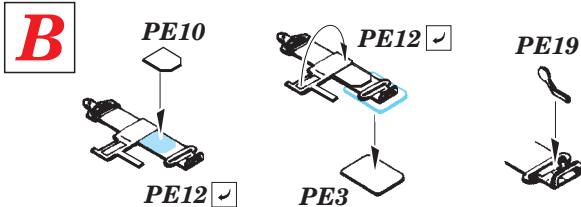

eduard

BEST BRASS RESIN AROUND!

- | | | |
|---------------------------|---------------------|---|
| REMOVE
ODSTRANIT | BEND
OHNOUT | SYMMETRICAL ASSEMBLY
SYMETRICKÁ MONTÁŽ |
| GRIND
OBROUSIT | OPTION
VOLBA | SCRIBE THE PANEL AND HOLES
RYTÍ |
| DRILL HOLE
VRTAT OTVOR | REPLACE
NAHRADIT | REVERSE SIDE
OTOČIT |