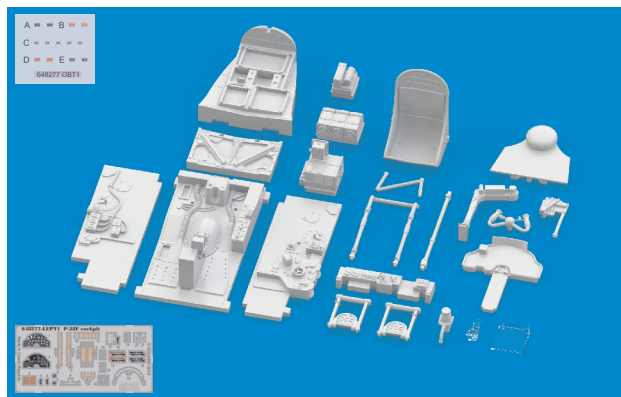

eduard

435 21 Obrnice 170
Czech Republic

www.eduard.com

648 277 P-38F cockpit

for Academy kit - pro stavebnici Academy

1/48

BRASSIN

BRASSIN

eduard

BEST BRASS RESIN AROUND!

- | | | |
|---------------------------|---------------------|---|
| REMOVE
ODSTRANIT | BEND
OHNOUT | SYMMETRICAL ASSEMBLY
SYMETRICKÁ MONTÁŽ |
| GRIND
OBROUSIT | OPTION
VOLBA | SCRIBE THE PANEL AND HOLES
RYTÍ |
| DRILL HOLE
VRTAT OTVOR | REPLACE
NAHRADIT | REVERSE SIDE
OTOČIT |