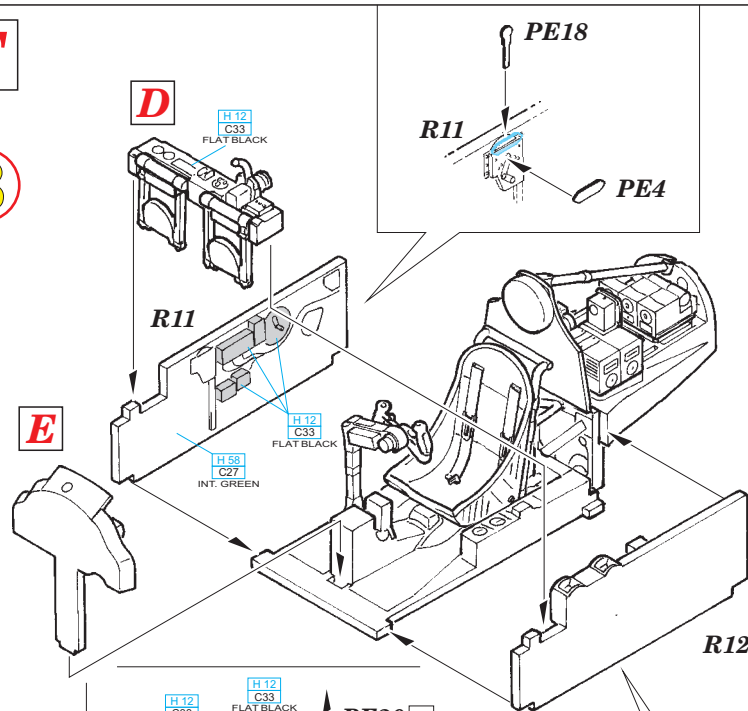

eduard

BEST BRASS RESIN AROUND!

- | | | |
|---------------------------|---------------------|---|
| REMOVE
ODSTRANIT | BEND
OHNOUT | SYMMETRICAL ASSEMBLY
SYMETRICKÁ MONTÁŽ |
| GRIND
OBROUSIT | OPTION
VOLBA | SCRIBE THE PANEL AND HOLES
RYTÍ |
| DRILL HOLE
VRTAT OTVOR | REPLACE
NAHRADIT | REVERSE SIDE
OTOČIT |

1

2

D

E

F**3**

plastic F14