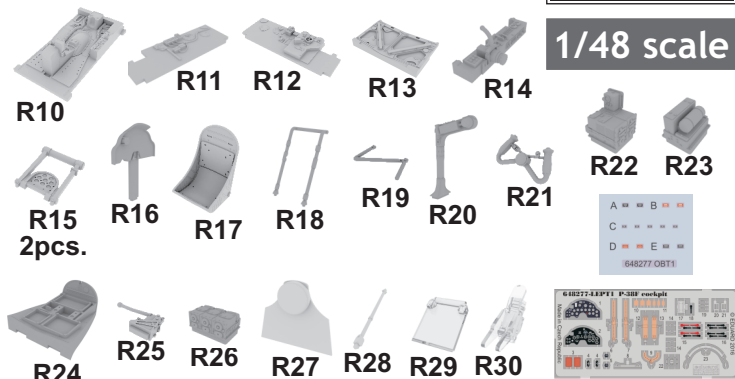

648 277 P-38F cockpit

for Academy kit - pro stavebnici Academy

eduard
BRASSIN

1/48 scale

COLOURS

GSI Creos (GUNZE)			GSI Creos (GUNZE)		
AQUEOUS	Mr.COLOR		AQUEOUS	Mr.COLOR	
H8	C8	SILVER	H47	C41	RED BROWN
H12	C33	FLAT BLACK	H58	C27	INTERIOR GREEN
H13	C3	RED			

This product contains metal and resin detail parts for upgrading scale plastic models. When selecting this set make sure that it is for the kit mentioned in product name as these sets are made especially for that kit. When upgrading the model some cutting or corrections may be necessary for parts to fit accurately. **WARNING!** This set contains small and sharp parts. Work carefully in a ventilated and well-lit room. Safety glasses are recommended. This product is not suitable for children below 14 years of age.

Tento výrobek obsahuje leptané a odlévané detaily pro úpravu a vylepšení plastického modelu. Při výběru sady kovových detailů zkontrolujte, zda je určena pro model, který chcete upravit. Model, pro který je sada určena, je uveden u názvu výrobku. Pro přesnou aplikaci kovových a odlévaných dílů může být zapotřebí upravit díly upravovaného modelu. **POZOR!** Sada obsahuje malé ostré díly. Pracujte ve větrané a dobře osvětlené místnosti. Doporučujeme použití ochranných brýlí. Tento výrobek není vhodný pro děti mladší 14 let.

eduard

BEST BRASS RESIN AROUND!

- | | | |
|---------------------------|---------------------|---|
| REMOVE
ODSTRANIT | BEND
OHNOUT | SYMMETRICAL ASSEMBLY
SYMETRICKÁ MONTÁŽ |
| GRIND
OBROUSIT | OPTION
VOLBA | SCRIBE THE PANEL AND HOLES
RYTÍ |
| DRILL HOLE
VRTAT OTVOR | REPLACE
NAHRADIT | REVERSE SIDE
OTOČIT |