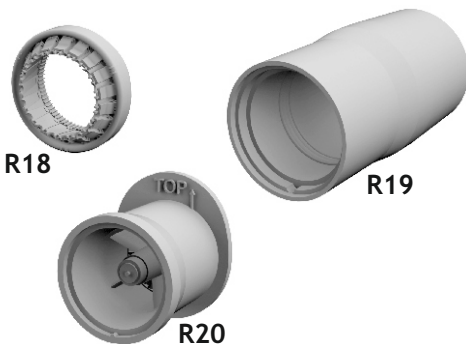

672 232 MiG-21PF/PFM exhaust nozzle

for Eduard kit - pro stavebnici Eduard

1/72 scale

COLOURS

GSI Creos (GUNZE)		Mr.METAL COLOR	
AQUEOUS	Mr.COLOR		
[H 26]	[C 66]	[MC213]	STAINLESS
		[MC214]	DARK IRON

This product contains metal and resin detail parts for upgrading scale plastic models. When selecting this set make sure that it is for the kit mentioned in product name as these sets are made specifically for that kit. When upgrading the model some cutting or corrections may be necessary for parts to fit accurately. **WARNING!** This set contains small and sharp parts. Work carefully in a ventilated and well-lit room. Safety glasses are recommended. This product is not suitable for children below 14 years of age.

Tento výrobek obsahuje leptané a odlévané detaily pro úpravu a vylepšení plastického modelu. Při výběru sady kovových detailů zkontrolujte, zda je určena pro model, který chcete upravit. Model, pro který je sada určena, je uveden u názvu výrobku. Pro přesnou aplikaci kovových a odlévaných dílů může být zapotřebí upravit díly upravovaného modelu. **POZOR!** Sada obsahuje malé ostré díly. Pracujte ve větrané a dobře osvětlené místnosti. Doporučujeme použití ochranných brýlí. Tento výrobek není vhodný pro děti mladší 14 let.

435 21 Obrnice 170
Czech Republic

www.eduard.com
14,95

672 232 MiG-21PF/PFM exhaust nozzle 1/72

for Eduard kit - pro stavebnici Eduard

BEST BRASS RESIN AROUND!

REMOVE ODSTRANIT	BEND OHNOUT	SYMMETRICAL ASSEMBLY SYMETRICKÁ MONTÁŽ
GRIND OBROUSIT	? OPTION VOLBA	V SCRIBE THE PANEL AND HOLES RYTI
DRILL HOLE VRTAT OTVOR	REPLACE NAHRADIT	REVERSE SIDE OTOCIT