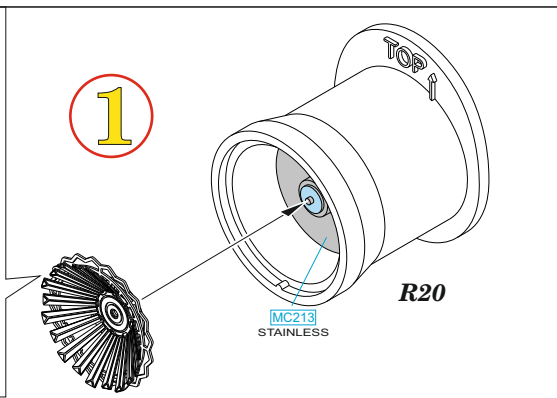

435 21 Obrnice 170
Czech Republic

www.eduard.com
14,95

672 232 MiG-21PF/PFM exhaust nozzle 1/72

for Eduard kit - pro stavebnici Eduard

BEST BRASS RESIN AROUND!

REMOVE ODSTRANIT	BEND OHNOUT	SYMMETRICAL ASSEMBLY SYMETRICKÁ MONTÁŽ
GRIND OBROUSIT	? OPTION VOLBA	V SCRIBE THE PANEL AND HOLES RYTI
DRILL HOLE VRTAT OTVOR	REPLACE NAHRADIT	REVERSE SIDE OTOCIT