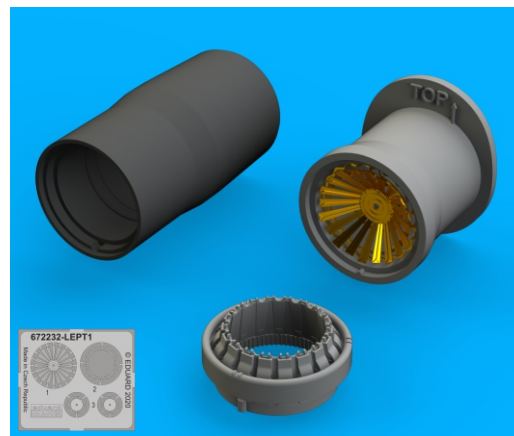

672 232 MiG-21PF/PFM exhaust nozzle

for Eduard kit - pro stavebnici Eduard

1/72 scale

COLOURS

GSI Creos (GUNZE)		Mr.METAL COLOR	
AQUEOUS	Mr.COLOR		
[H 26]	[C 66]	[MC213]	STAINLESS
		[MC214]	DARK IRON

This product contains metal and resin detail parts for upgrading scale plastic models. When selecting this set make sure that it is for the kit mentioned in product name as these sets are made specifically for that kit. When upgrading the model some cutting or corrections may be necessary for parts to fit accurately. **WARNING!** This set contains small and sharp parts. Work carefully in a ventilated and well-lit room. Safety glasses are recommended. This product is not suitable for children below 14 years of age.

Tento výrobek obsahuje leptané a odlévané detaily pro úpravu a vylepšení plastického modelu. Při výběru sady kovových detailů zkontrolujte, zda je určena pro model, který chcete upravit. Model, pro který je sada určena, je uveden u názvu výrobku. Pro přesnou aplikaci kovových a odlévaných dílů může být zapotřebí upravit díly upravovaného modelu. **POZOR!** Sada obsahuje malé ostré díly. Pracujte ve větrané a dobře osvětlené místnosti. Doporučujeme použití ochranných brýlí. Tento výrobek není vhodný pro děti mladší 14 let.

435 21 Obrnice 170
Czech Republic

www.eduard.com
14,95

672 232 MiG-21PF/PFM exhaust nozzle 1/72

for Eduard kit - pro stavebnici Eduard

BEST BRASS RESIN AROUND!

REMOVE ODSTRANIT	BEND OHNOUT	SYMMETRICAL ASSEMBLY SYMETRICKÁ MONTÁŽ
GRIND OBROUSIT	? OPTION VOLBA	V SCRIBE THE PANEL AND HOLES RYTI
DRILL HOLE VRTAT OTVOR	REPLACE NAHRADIT	REVERSE SIDE OTOCIT