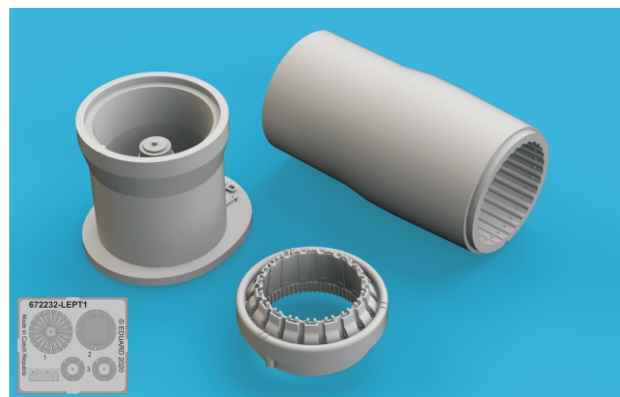

672 232 MiG-21PF/PFM exhaust nozzle

for Eduard kit - pro stavebnici Eduard

1/72 scale

COLOURS

GSI Creos (GUNZE)		Mr.METAL COLOR	
AQUEOUS	Mr.COLOR		
[H 26]	[C 66]	[MC213]	STAINLESS
		[MC214]	DARK IRON

This product contains metal and resin detail parts for upgrading scale plastic models. When selecting this set make sure that it is for the kit mentioned in product name as these sets are made specifically for that kit. When upgrading the model some cutting or corrections may be necessary for parts to fit accurately. **WARNING!** This set contains small and sharp parts. Work carefully in a ventilated and well-lit room. Safety glasses are recommended. This product is not suitable for children below 14 years of age.

Tento výrobek obsahuje leptané a odlévané detaily pro úpravu a vylepšení plastického modelu. Při výběru sady kovových detailů zkontrolujte, zda je určena pro model, který chcete upravit. Model, pro který je sada určena, je uveden u názvu výrobku. Pro přesnou aplikaci kovových a odlévaných dílů může být zapotřebí upravit díly upravovaného modelu. **POZOR!** Sada obsahuje malé ostré díly. Pracujte ve větrané a dobře osvětlené místnosti. Doporučujeme použití ochranných brýlí. Tento výrobek není vhodný pro děti mladší 14 let.

435 21 Obrnice 170
Czech Republic

www.eduard.com
14,95

672 232 MiG-21PF/PFM exhaust nozzle 1/72

for Eduard kit - pro stavebnici Eduard

BEST BRASS RESIN AROUND!

REMOVE ODSTRANIT	BEND OHNOUT	SYMMETRICAL ASSEMBLY SYMETRICKÁ MONTÁŽ
GRIND OBROUSIT	? OPTION VOLBA	V SCRIBE THE PANEL AND HOLES RYTI
DRILL HOLE VRTAT OTVOR	REPLACE NAHRADIT	REVERSE SIDE OTOCIT