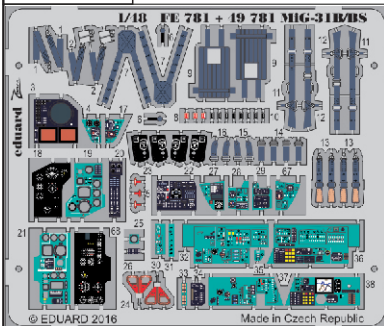

MiG-31B / BS

eduard

FE781

detail set for 1/48 AMK No. 88008 kit • sada detailů pro stavebnici 1/48 AMK No. 88008

- APPLY EXPRESS MASK AND PAINT BEFORE GLUING
POUŽIT EXPRESS MASK NABARVIT PŘED SLEPENÍM
- SYMMETRICAL ASSEMBLY
SYMETRICKÁ MONTÁŽ
- REMOVE
ODSTRANIT
- GRIND
OBROUSIT
- DRILL HOLE
VRTAT OTVOR
- BEND
OHNOUT
- OPTION
VOLBA
- REPLACE
NAHRADIT
- 1** COLORED ETCHED PARTS
LEPTANÉ BAREVNÉ DÍLY
- 1** ETCHED PARTS
LEPTANÉ NEBAREVNÉ DÍLY
- 1** ORIGINAL KIT PARTS
PŮVODNÍ DÍLY STAVEBNICE

ORIGINAL KIT PARTS
PŮVODNÍ DÍLY STAVEBNICE

PHOTO-ETCHED PARTS
LEPTANÉ DÍLY

PARTS TO BE REMOVED
DÍLY K ODSTRANĚNÍ

FILL
TMELIT