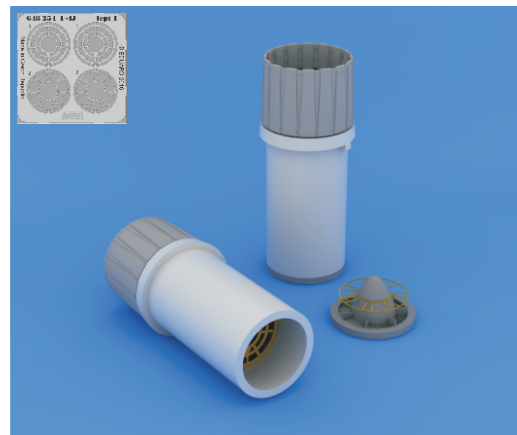

## COLOURS

GSI Creos (GUNZE)		Mr.METAL COLOR	
AQUEOUS	Mr.COLOR	MC214	DARK IRON

This product contains metal and resin detail parts for upgrading scale plastic models. When selecting this set make sure that it is for the kit mentioned in product name as these sets are made specifically for that kit. When upgrading the model some cutting or corrections may be necessary for parts to fit accurately. **WARNING!** This set contains small and sharp parts. Work carefully in a ventilated and well-lit room. Safety glasses are recommended. This product is not suitable for children below 14 years of age.

Tento výrobek obsahuje leptané a odlévané detaily pro úpravu a vylepšení plastického modelu. Při výběru sady kovových detailů zkontrolujte, zda je určena pro model, který chcete upravit. Model, pro který je sada určena, je uveden u názvu výrobku. Pro přesnou aplikaci kovových a odlévaných dílů může být zapotřebí upravit díly upravovaného modelu. **POZOR!** Sada obsahuje malé ostré díly. Pracujte ve větrané a dobře osvětlené místnosti. Doporučujeme použití ochranných brýlí. Tento výrobek není vhodný pro děti mladší 14 let.

# 648 254 F-4J exhaust nozzles

for Academy kit - pro stavebnici Academy

1/48

**BRASSIN**

**BRASSIN**

**eduard**

**BEST BRASS RESIN AROUND!**

- |   |   |
|---|---|
|  REMOVE<br>ODSTRANIT                         |  BEND<br>OHNOUT        |
|  GRIND<br>OBROUSIT                          |  OPTION<br>VOLBA      |
|  DRILL HOLE<br>VRTAT OTVOR                 |  REPLACE<br>NAHRADIT |
|  SYMMETRICAL ASSEMBLY<br>SYMETRICKÁ MONTÁŽ |   |
|  SCRIBE THE PANEL AND HOLES<br>RYTI        |   |
|  REVERSE SIDE<br>OTOČIT                    |   |