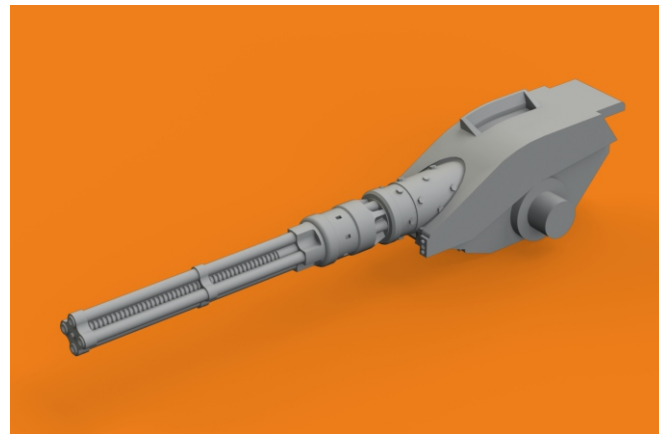

648 587 Mi-24V 9A624 machine gun

for Zvezda kit - pro stavebnici Zvezda

1/48 scale

R10

COLOURS

GSI Creos (GUNZE)			Mr.METAL COLOR	
AQUEOUS	Mr.COLOR			
H 18	C 28	STEEL		

648 587 Mi-24V 9A624 machine gun 1/48

for Zvezda kit - pro stavebnici Zvezda

eduard

eduard

435 21 Obrnice 170
Czech Republic

www.eduard.com

14,95

-  REMOVE
ODSTRANIT
-  BEND
OHNOUT
-  GRIND
OBROUSIT
-  OPTION
VOLBA
-  DRILL HOLE
VRTAT OTVOR
-  REPLACE
NAHRADIT
-  SYMMETRICAL ASSEMBLY
SYMETRICKÁ MONTÁŽ
-  SCRIBE THE PANEL AND HOLES
RYTÍ
-  REVERSE SIDE
OTOČIT