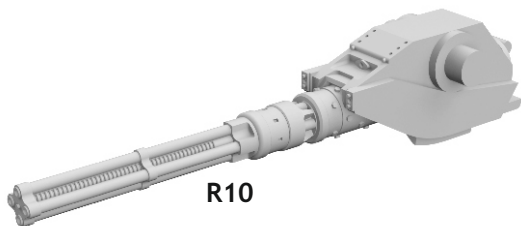

648 587 Mi-24V 9A624 machine gun

for Zvezda kit - pro stavebnici Zvezda

1/48 scale

R10

COLOURS

GSI Creos (GUNZE)			Mr.METAL COLOR	
AQUEOUS	Mr.COLOR			
H 18	C 28	STEEL		

648 587 Mi-24V 9A624 machine gun 1/48

for Zvezda kit - pro stavebnici Zvezda

eduard

eduard

435 21 Obrnice 170
Czech Republic

www.eduard.com

14,95

-  REMOVE
ODSTRANIT
-  BEND
OHNOUT
-  GRIND
OBROUSIT
-  OPTION
VOLBA
-  DRILL HOLE
VRTAT OTVOR
-  REPLACE
NAHRADIT
-  SYMMETRICAL ASSEMBLY
SYMETRICKÁ MONTÁŽ
-  SCRIBE THE PANEL AND HOLES
RYTÍ
-  REVERSE SIDE
OTOČIT