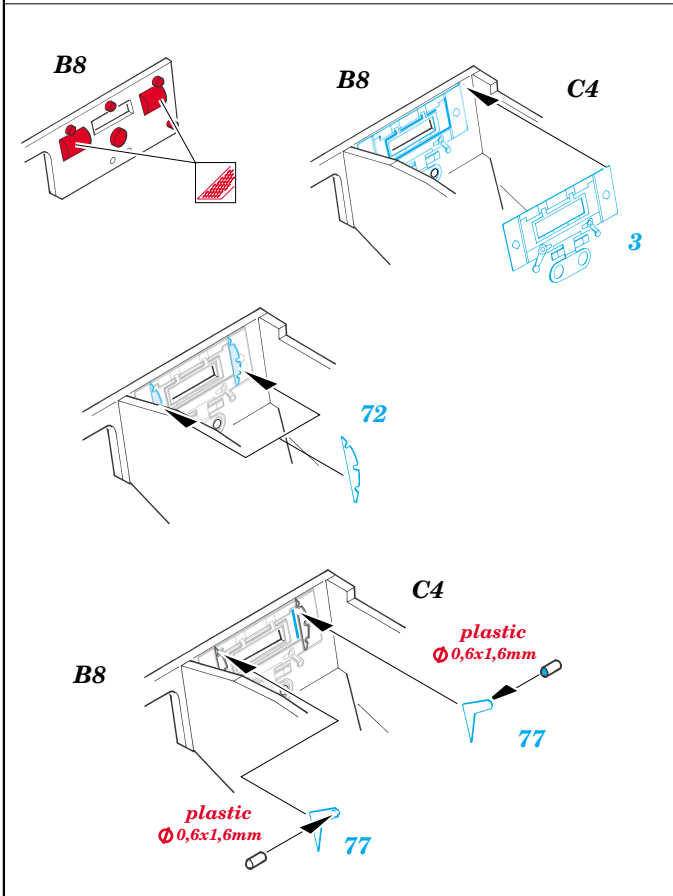

StuG.III Ausf.B interior

eduard

35 875

1/35 scale detail set for **TAMIYA** kit • sada detailů pro model 1/35 **TAMIYA**

- ★ APPLY EXPRESS MASK AND PAINT BEFORE GLUING
POUŽIT EXPRESS MASK NABARVIT PŘED SLEPENÍM
- ☉ SYMMETRICAL ASSEMBLY
SYMETRICKÁ MONTÁŽ
- REMOVE
ODSTRANIT
- ▨ GRIND
OBROUSIT
- ⊘ DRILL HOLE
VRTAT OTVOR
- ↪ BEND
OHNOUT
- ⊕ OPTION
VOLBA
- Ⓜ REPLACE
NAHRADIT

ORIGINAL KIT PARTS
PŮVODNÍ DÍLY STAVEBNICE
 PHOTO-ETCHED PARTS
LEPTANÉ DÍLY
 PARTS TO BE REMOVED
DÍLY K ODSTRANĚNÍ
 FILL
TMELIT

REFERENCES:
GROUND POWER #1/2006

for open box only