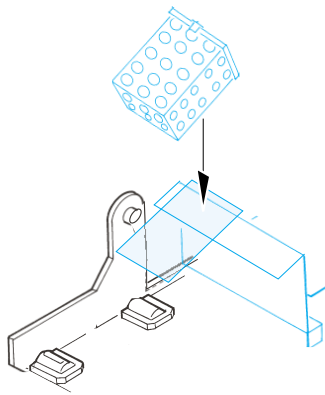

StuG.III Ausf.B interior

eduard

35 875

1/35 scale detail set for **TAMIYA** kit • sada detailů pro model 1/35 **TAMIYA**

- ★ APPLY EXPRESS MASK AND PAINT BEFORE GLUING
POUŽIT EXPRESS MASK NABARVIT PŘED SLEPENÍM
- ☉ SYMMETRICAL ASSEMBLY
SYMETRICKÁ MONTÁŽ
- REMOVE
ODSTRANIT
- ▨ GRIND
OBROUSIT
- ⊘ DRILL HOLE
VRTAT OTVOR
- ↪ BEND
OHNOUT
- ⊕ OPTION
VOLBA
- Ⓜ REPLACE
NAHRADIT

ORIGINAL KIT PARTS
PŮVODNÍ DÍLY STAVEBNICE
 PHOTO-ETCHED PARTS
LEPTANÉ DÍLY
 PARTS TO BE REMOVED
DÍLY K ODSTRANĚNÍ
 FILL
TMELIT

REFERENCES:
GROUND POWER #1/2006

for open box only