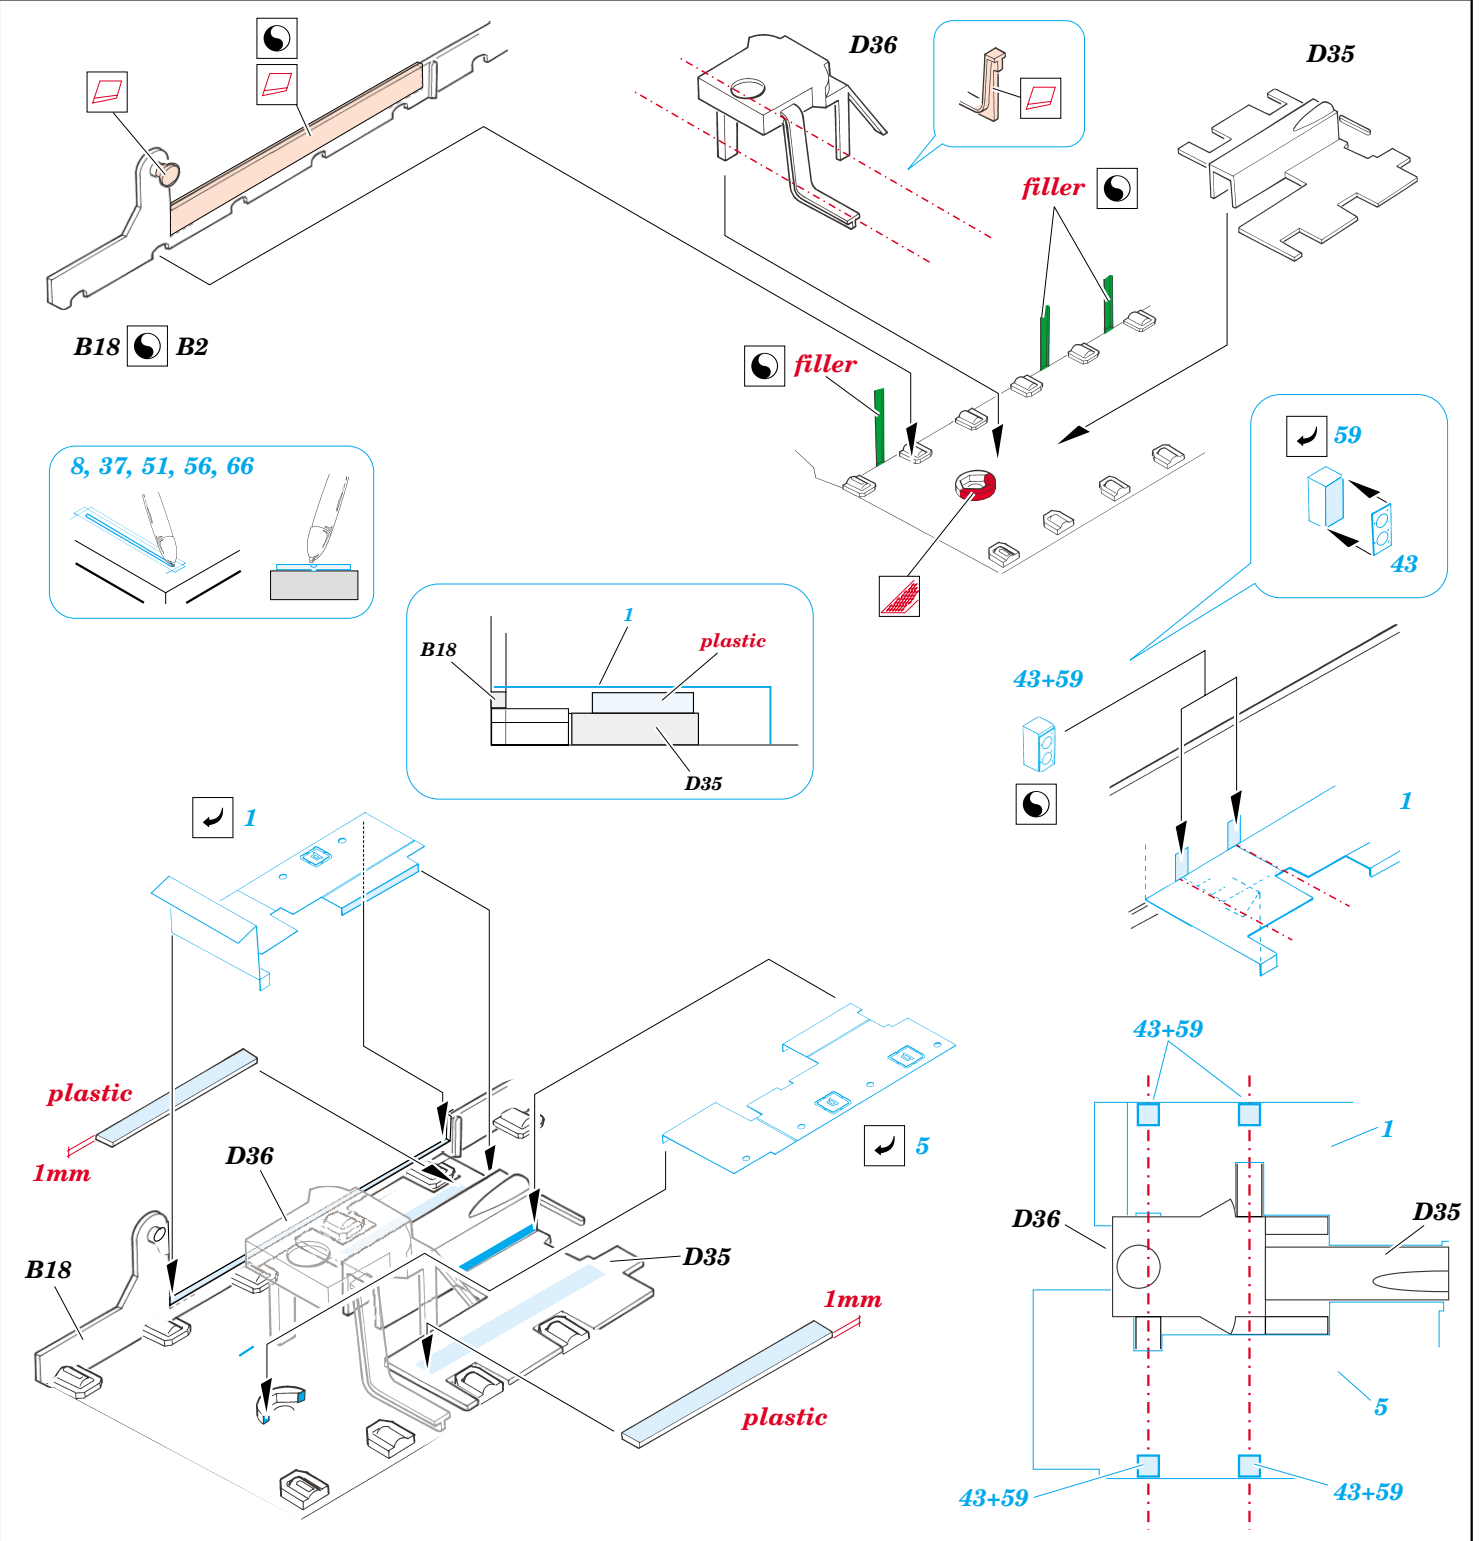

StuG.III Ausf.B interior

eduard

35 875

1/35 scale detail set for **TAMIYA** kit • sada detailů pro model 1/35 **TAMIYA**

- ★ APPLY EXPRESS MASK AND PAINT BEFORE GLUING
POUŽIT EXPRESS MASK NABARVIT PŘED SLEPENÍM
- ☉ SYMMETRICAL ASSEMBLY
SYMETRICKÁ MONTÁŽ
- REMOVE
ODSTRANIT
- ▨ GRIND
OBROUSIT
- ⊘ DRILL HOLE
VRTAT OTVOR
- ↪ BEND
OHNOUT
- ⊕ OPTION
VOLBA
- Ⓜ REPLACE
NAHRADIT

ORIGINAL KIT PARTS
PŮVODNÍ DÍLY STAVEBNICE
 PHOTO-ETCHED PARTS
LEPTANÉ DÍLY
 PARTS TO BE REMOVED
DÍLY K ODSTRANĚNÍ
 FILL
TMELIT

REFERENCES:
GROUND POWER #1/2006

for open box only