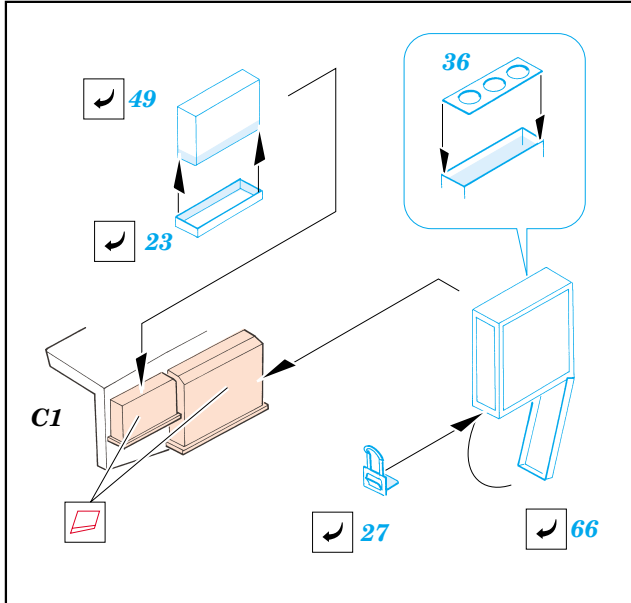

StuG.III Ausf.B interior

eduard

35 875

1/35 scale detail set for **TAMIYA** kit • sada detailů pro model 1/35 **TAMIYA**

- ★ APPLY EXPRESS MASK AND PAINT BEFORE GLUING
POUŽIT EXPRESS MASK NABARVIT PŘED SLEPENÍM
- ☉ SYMMETRICAL ASSEMBLY
SYMETRICKÁ MONTÁŽ
- REMOVE
ODSTRANIT
- ▨ GRIND
OBROUSIT
- ⊘ DRILL HOLE
VRTAT OTVOR
- ↪ BEND
OHNOUT
- ⊕ OPTION
VOLBA
- Ⓜ REPLACE
NAHRADIT

ORIGINAL KIT PARTS
PŮVODNÍ DÍLY STAVEBNICE
 PHOTO-ETCHED PARTS
LEPTANÉ DÍLY
 PARTS TO BE REMOVED
DÍLY K ODSTRANĚNÍ
 FILL
TMELIT

REFERENCES:
GROUND POWER #1/2006

for open box only