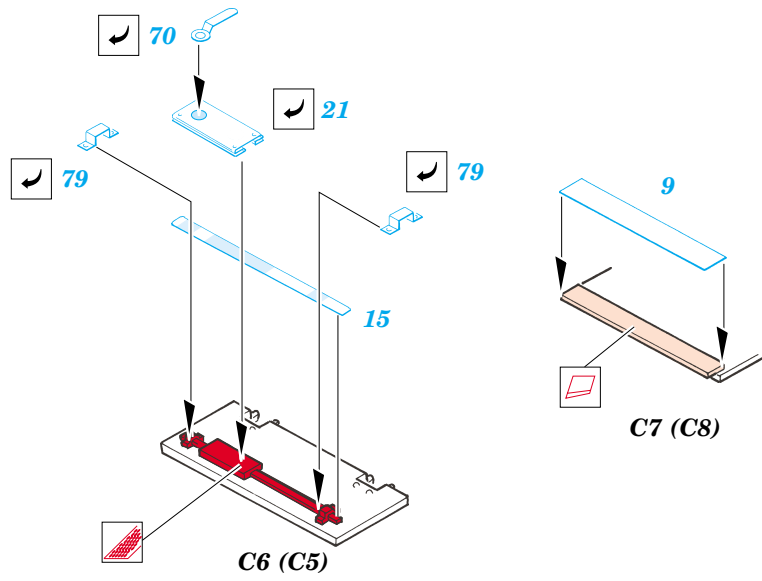

StuG.III Ausf.B interior

eduard

35 875

1/35 scale detail set for **TAMIYA** kit • sada detailů pro model 1/35 **TAMIYA**

- ★ APPLY EXPRESS MASK AND PAINT BEFORE GLUING
POUŽIT EXPRESS MASK NABARVIT PŘED SLEPENÍM
- ☉ SYMMETRICAL ASSEMBLY
SYMETRICKÁ MONTÁŽ
- REMOVE
ODSTRANIT
- ▨ GRIND
OBROUSIT
- ⊘ DRILL HOLE
VRTAT OTVOR
- ↪ BEND
OHNOUT
- ⊕ OPTION
VOLBA
- Ⓜ REPLACE
NAHRADIT

ORIGINAL KIT PARTS
PŮVODNÍ DÍLY STAVEBNICE
 PHOTO-ETCHED PARTS
LEPTANÉ DÍLY
 PARTS TO BE REMOVED
DÍLY K ODSTRANĚNÍ
 FILL
TMELIT

REFERENCES:
GROUND POWER #1/2006

for open box only