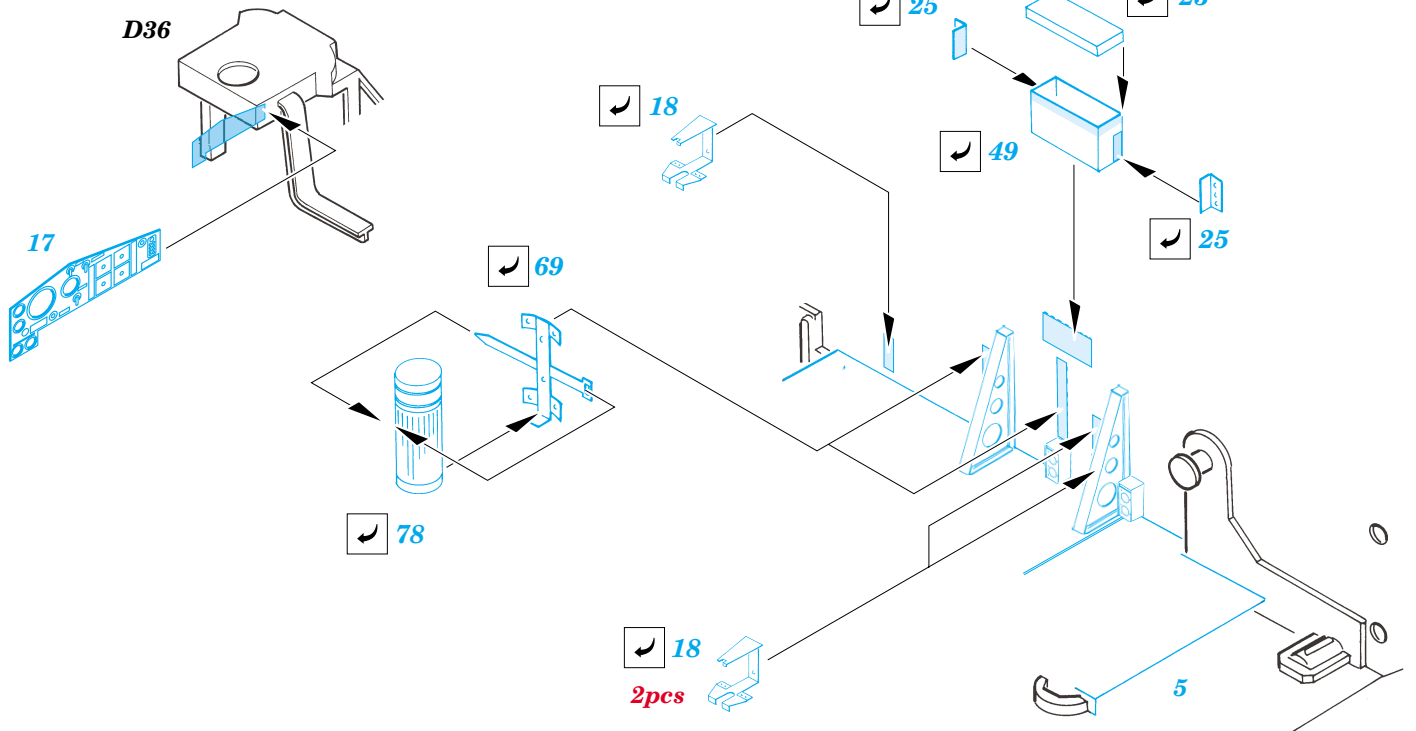

StuG.III Ausf.B interior

eduard

35 875

1/35 scale detail set for **TAMIYA** kit • sada detailů pro model 1/35 **TAMIYA**

- ★ APPLY EXPRESS MASK AND PAINT BEFORE GLUING
POUŽIT EXPRESS MASK NABARVIT PŘED SLEPENÍM
- ☉ SYMMETRICAL ASSEMBLY
SYMETRICKÁ MONTÁŽ
- REMOVE
ODSTRANIT
- ▨ GRIND
OBROUSIT
- ⊘ DRILL HOLE
VRTAT OTVOR
- ↪ BEND
OHNOUT
- ⊕ OPTION
VOLBA
- Ⓜ REPLACE
NAHRADIT

ORIGINAL KIT PARTS
PŮVODNÍ DÍLY STAVEBNICE
 PHOTO-ETCHED PARTS
LEPTANÉ DÍLY
 PARTS TO BE REMOVED
DÍLY K ODSTRANĚNÍ
 FILL
TMELIT

REFERENCES:
GROUND POWER #1/2006

for open box only