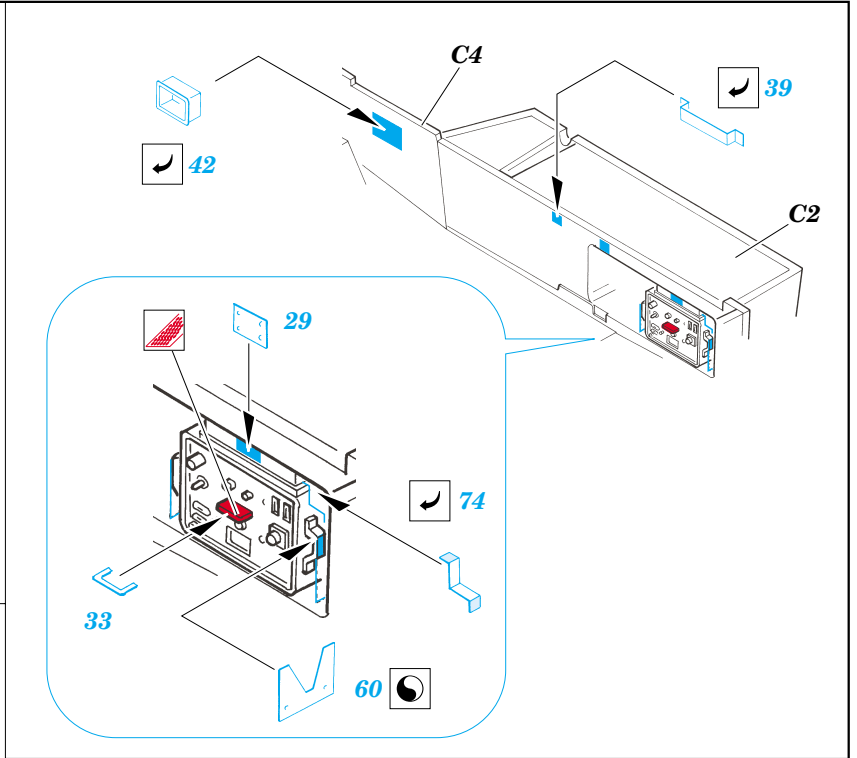

StuG.III Ausf.B interior

eduard

35 875

1/35 scale detail set for **TAMIYA** kit • sada detailů pro model 1/35 **TAMIYA**

- ★ APPLY EXPRESS MASK AND PAINT BEFORE GLUING
POUŽIT EXPRESS MASK NABARVIT PŘED SLEPENÍM
- ☉ SYMMETRICAL ASSEMBLY
SYMETRICKÁ MONTÁŽ
- REMOVE
ODSTRANIT
- ▨ GRIND
OBROUSIT
- ⊘ DRILL HOLE
VRTAT OTVOR
- ↪ BEND
OHNOUT
- ⊕ OPTION
VOLBA
- Ⓜ REPLACE
NAHRADIT

ORIGINAL KIT PARTS
PŮVODNÍ DÍLY STAVEBNICE
 PHOTO-ETCHED PARTS
LEPTANÉ DÍLY
 PARTS TO BE REMOVED
DÍLY K ODSTRANĚNÍ
 FILL
TMELIT

REFERENCES:
GROUND POWER #1/2006

for open box only