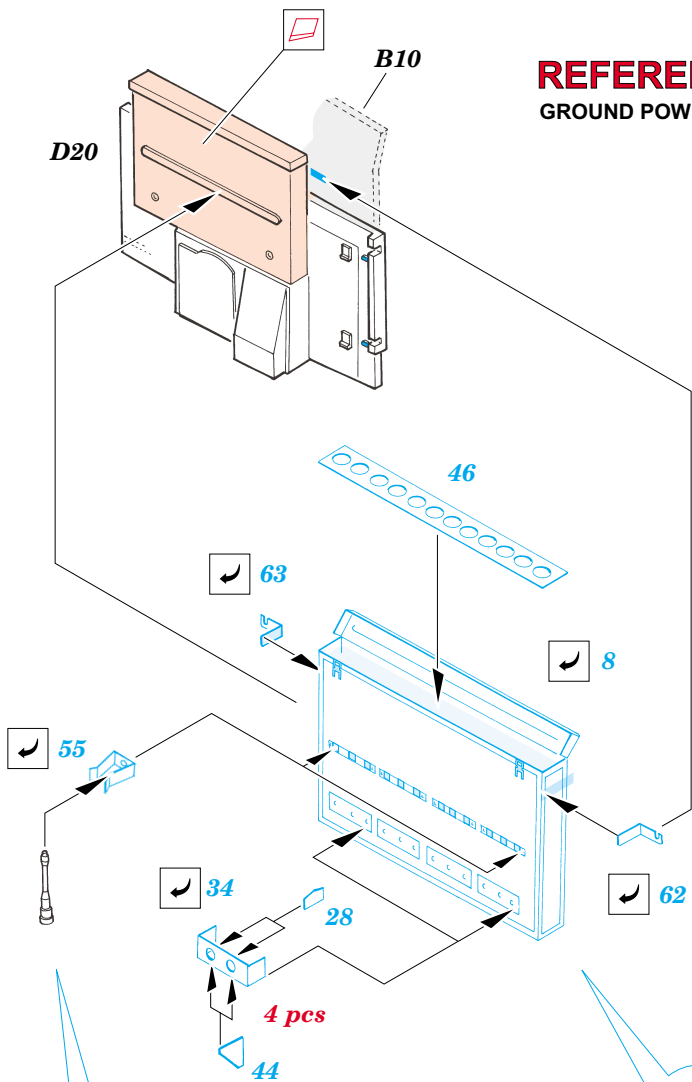

StuG.III Ausf.B interior

eduard

35 875

1/35 scale detail set for **TAMIYA** kit • sada detailů pro model 1/35 **TAMIYA**

- ★ APPLY EXPRESS MASK AND PAINT BEFORE GLUING
POUŽIT EXPRESS MASK NABARVIT PŘED SLEPENÍM
- ☉ SYMMETRICAL ASSEMBLY
SYMETRICKÁ MONTÁŽ
- REMOVE
ODSTRANIT
- ▨ GRIND
OBROUSIT
- ⊘ DRILL HOLE
VRTAT OTVOR
- ↪ BEND
OHNOUT
- ⊕ OPTION
VOLBA
- Ⓜ REPLACE
NAHRADIT

ORIGINAL KIT PARTS
PŮVODNÍ DÍLY STAVEBNICE
 PHOTO-ETCHED PARTS
LEPTANÉ DÍLY
 PARTS TO BE REMOVED
DÍLY K ODSTRANĚNÍ
 FILL
TMELIT

REFERENCES:
GROUND POWER #1/2006

for open box only