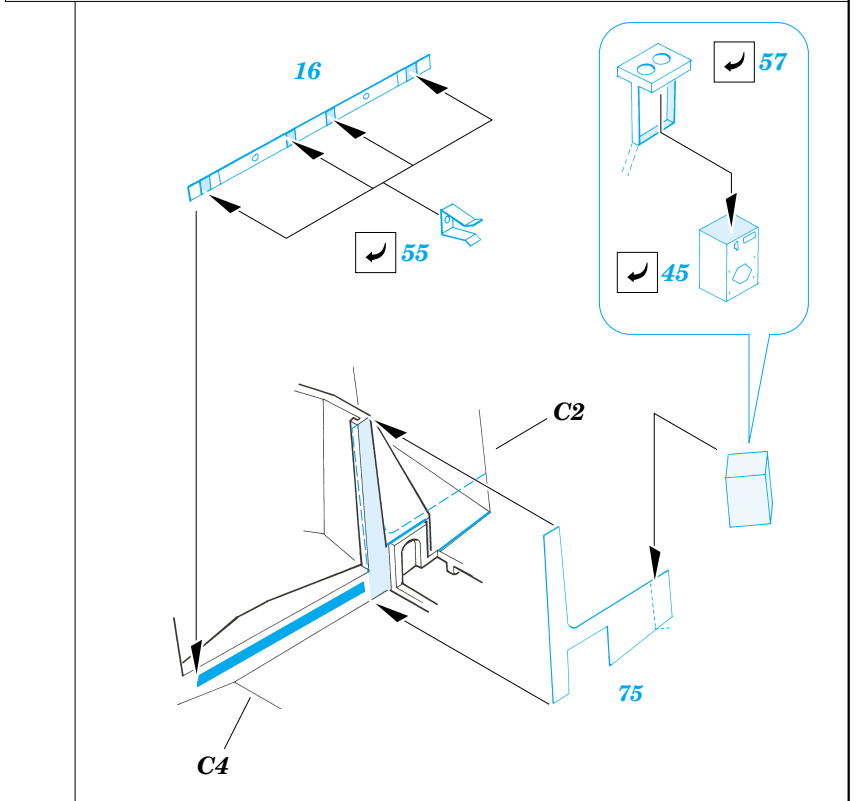

StuG.III Ausf.B interior

eduard

35 875

1/35 scale detail set for **TAMIYA** kit • sada detailů pro model 1/35 **TAMIYA**

- ★ APPLY EXPRESS MASK AND PAINT BEFORE GLUING
POUŽIT EXPRESS MASK NABARVIT PŘED SLEPENÍM
- ☉ SYMMETRICAL ASSEMBLY
SYMETRICKÁ MONTÁŽ
- REMOVE
ODSTRANIT
- ▨ GRIND
OBROUSIT
- ⊘ DRILL HOLE
VRTAT OTVOR
- ↪ BEND
OHNOUT
- ⊕ OPTION
VOLBA
- Ⓜ REPLACE
NAHRADIT

ORIGINAL KIT PARTS
PŮVODNÍ DÍLY STAVEBNICE
 PHOTO-ETCHED PARTS
LEPTANÉ DÍLY
 PARTS TO BE REMOVED
DÍLY K ODSTRANĚNÍ
 FILL
TMELIT

REFERENCES:
GROUND POWER #1/2006

for open box only