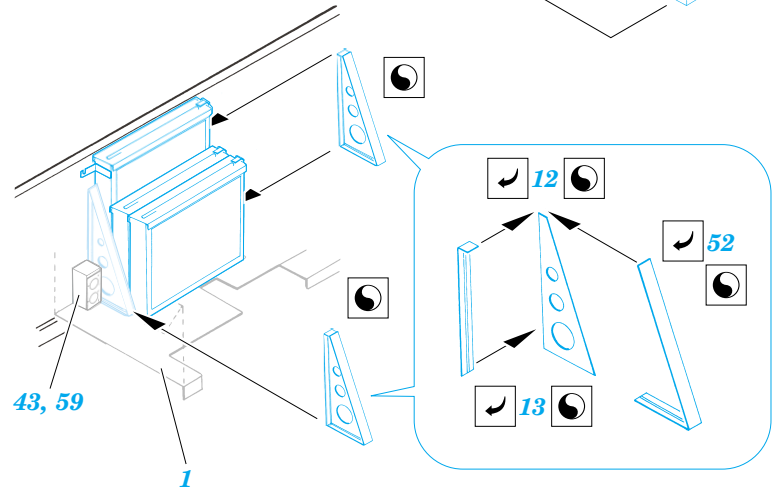

StuG.III Ausf.B interior

eduard

35 875

1/35 scale detail set for **TAMIYA** kit • sada detailů pro model 1/35 **TAMIYA**

- ★ APPLY EXPRESS MASK AND PAINT BEFORE GLUING
POUŽIT EXPRESS MASK NABARVIT PŘED SLEPENÍM
- ☉ SYMMETRICAL ASSEMBLY
SYMETRICKÁ MONTÁŽ
- REMOVE
ODSTRANIT
- ▨ GRIND
OBROUSIT
- ⊘ DRILL HOLE
VRTAT OTVOR
- ↪ BEND
OHNOUT
- ⊕ OPTION
VOLBA
- Ⓜ REPLACE
NAHRADIT

ORIGINAL KIT PARTS
PŮVODNÍ DÍLY STAVEBNICE
 PHOTO-ETCHED PARTS
LEPTANÉ DÍLY
 PARTS TO BE REMOVED
DÍLY K ODSTRANĚNÍ
 FILL
TMELIT

REFERENCES:
GROUND POWER #1/2006

for open box only