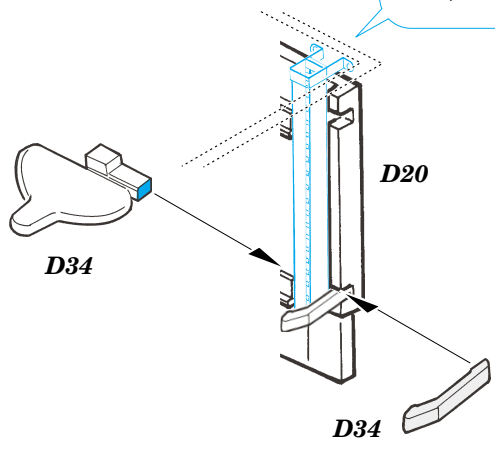

StuG.III Ausf.B interior

eduard

35 875

1/35 scale detail set for **TAMIYA** kit • sada detailů pro model 1/35 **TAMIYA**

- ★ APPLY EXPRESS MASK AND PAINT BEFORE GLUING
POUŽIT EXPRESS MASK NABARVIT PŘED SLEPENÍM
- ☉ SYMMETRICAL ASSEMBLY
SYMETRICKÁ MONTÁŽ
- REMOVE
ODSTRANIT
- ▨ GRIND
OBROUSIT
- ⊘ DRILL HOLE
VRTAT OTVOR
- ↪ BEND
OHNOUT
- ⊕ OPTION
VOLBA
- Ⓜ REPLACE
NAHRADIT

ORIGINAL KIT PARTS
PŮVODNÍ DÍLY STAVEBNICE
 PHOTO-ETCHED PARTS
LEPTANÉ DÍLY
 PARTS TO BE REMOVED
DÍLY K ODSTRANĚNÍ
 FILL
TMELIT

REFERENCES:
GROUND POWER #1/2006

for open box only