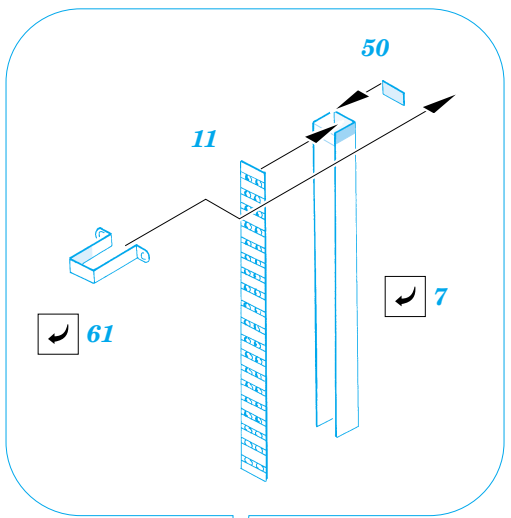

StuG.III Ausf.B interior

eduard

35 875

1/35 scale detail set for **TAMIYA** kit • sada detailů pro model 1/35 **TAMIYA**

- ★ APPLY EXPRESS MASK AND PAINT BEFORE GLUING
POUŽIT EXPRESS MASK NABARVIT PŘED SLEPENÍM
- ☉ SYMMETRICAL ASSEMBLY
SYMETRICKÁ MONTÁŽ
- REMOVE
ODSTRANIT
- ▨ GRIND
OBROUSIT
- ⊘ DRILL HOLE
VRTAT OTVOR
- ↪ BEND
OHNOUT
- ⊕ OPTION
VOLBA
- Ⓜ REPLACE
NAHRADIT

ORIGINAL KIT PARTS
PŮVODNÍ DÍLY STAVEBNICE
 PHOTO-ETCHED PARTS
LEPTANÉ DÍLY
 PARTS TO BE REMOVED
DÍLY K ODSTRANĚNÍ
 FILL
TMELIT

REFERENCES:
GROUND POWER #1/2006

for open box only