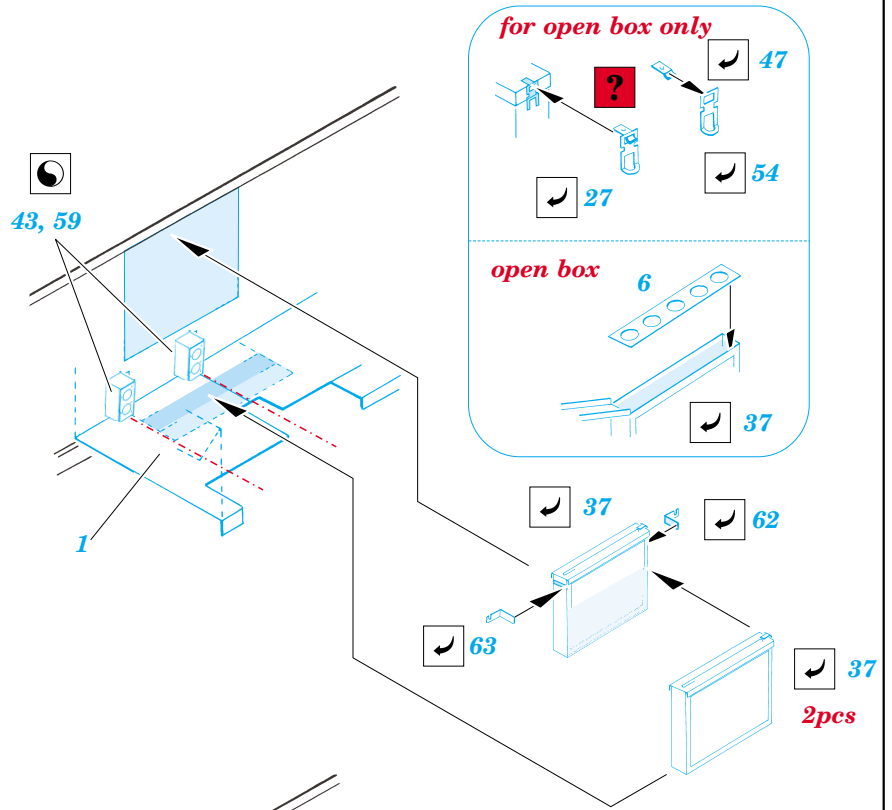

StuG.III Ausf.B interior

eduard

35 875

1/35 scale detail set for **TAMIYA** kit • sada detailů pro model 1/35 **TAMIYA**

- ★ APPLY EXPRESS MASK AND PAINT BEFORE GLUING
POUŽIT EXPRESS MASK NABARVIT PŘED SLEPENÍM
- ☉ SYMMETRICAL ASSEMBLY
SYMETRICKÁ MONTÁŽ
- REMOVE
ODSTRANIT
- ▨ GRIND
OBROUSIT
- ⊘ DRILL HOLE
VRTAT OTVOR
- ↪ BEND
OHNOUT
- ⊕ OPTION
VOLBA
- Ⓜ REPLACE
NAHRADIT

ORIGINAL KIT PARTS
PŮVODNÍ DÍLY STAVEBNICE
 PHOTO-ETCHED PARTS
LEPTANÉ DÍLY
 PARTS TO BE REMOVED
DÍLY K ODSTRANĚNÍ
 FILL
TMELIT

REFERENCES:
GROUND POWER #1/2006

for open box only