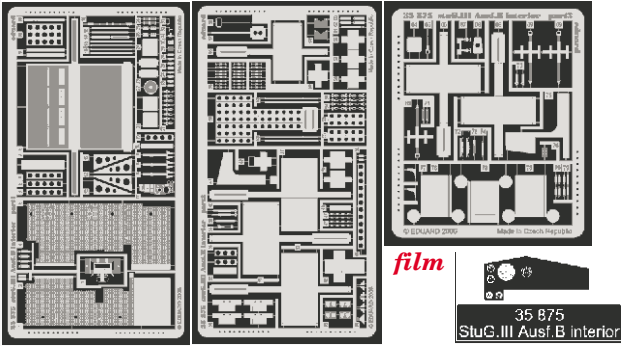

StuG.III Ausf.B interior

eduard

35 875

1/35 scale detail set for **TAMIYA** kit • sada detailů pro model 1/35 **TAMIYA**

- ★ APPLY EXPRESS MASK AND PAINT BEFORE GLUING
POUŽIT EXPRESS MASK NABARVIT PŘED SLEPENÍM
- ☉ SYMMETRICAL ASSEMBLY
SYMETRICKÁ MONTÁŽ
- REMOVE
ODSTRANIT
- ▨ GRIND
OBROUSIT
- ⊘ DRILL HOLE
VRTAT OTVOR
- ↪ BEND
OHNOUT
- ⊕ OPTION
VOLBA
- Ⓜ REPLACE
NAHRADIT

ORIGINAL KIT PARTS
PŮVODNÍ DÍLY STAVEBNICE
 PHOTO-ETCHED PARTS
LEPTANÉ DÍLY
 PARTS TO BE REMOVED
DÍLY K ODSTRANĚNÍ
 FILL
TMELIT

REFERENCES:
GROUND POWER #1/2006

for open box only