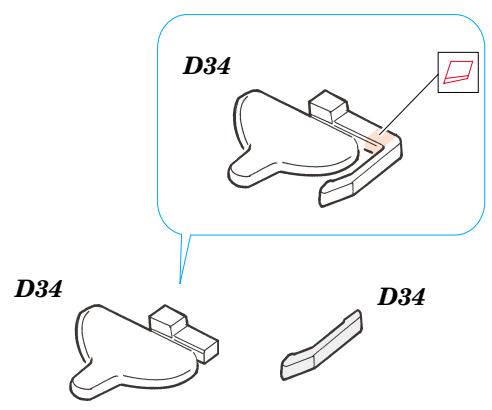

StuG.III Ausf.B interior

eduard

35 875

1/35 scale detail set for **TAMIYA** kit • sada detailů pro model 1/35 **TAMIYA**

- ★ APPLY EXPRESS MASK AND PAINT BEFORE GLUING
POUŽIT EXPRESS MASK NABARVIT PŘED SLEPENÍM
- ☉ SYMMETRICAL ASSEMBLY
SYMETRICKÁ MONTÁŽ
- REMOVE
ODSTRANIT
- ▨ GRIND
OBROUSIT
- ⊘ DRILL HOLE
VRTAT OTVOR
- ↪ BEND
OHNOUT
- ⊕ OPTION
VOLBA
- Ⓜ REPLACE
NAHRADIT

ORIGINAL KIT PARTS
PŮVODNÍ DÍLY STAVEBNICE
 PHOTO-ETCHED PARTS
LEPTANÉ DÍLY
 PARTS TO BE REMOVED
DÍLY K ODSTRANĚNÍ
 FILL
TMELIT

REFERENCES:
GROUND POWER #1/2006

for open box only