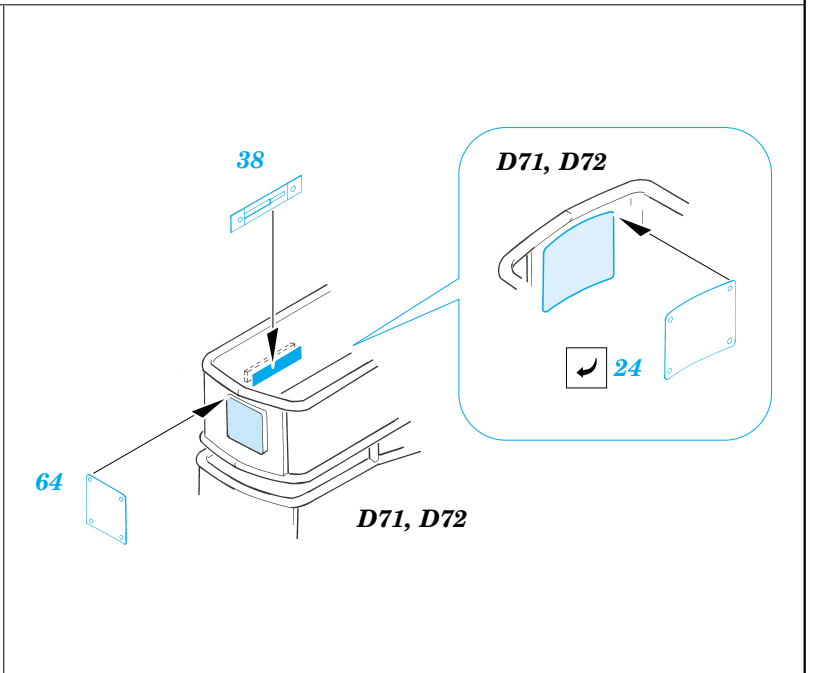

StuG.III Ausf.B interior

eduard

35 875

1/35 scale detail set for **TAMIYA** kit • sada detailů pro model 1/35 **TAMIYA**

- ★ APPLY EXPRESS MASK AND PAINT BEFORE GLUING
POUŽIT EXPRESS MASK NABARVIT PŘED SLEPENÍM
- ☉ SYMMETRICAL ASSEMBLY
SYMETRICKÁ MONTÁŽ
- REMOVE
ODSTRANIT
- ▨ GRIND
OBROUSIT
- ⊘ DRILL HOLE
VRTAT OTVOR
- ↪ BEND
OHNOUT
- ⊕ OPTION
VOLBA
- Ⓜ REPLACE
NAHRADIT

ORIGINAL KIT PARTS
PŮVODNÍ DÍLY STAVEBNICE
 PHOTO-ETCHED PARTS
LEPTANÉ DÍLY
 PARTS TO BE REMOVED
DÍLY K ODSTRANĚNÍ
 FILL
TMELIT

REFERENCES:
GROUND POWER #1/2006

for open box only