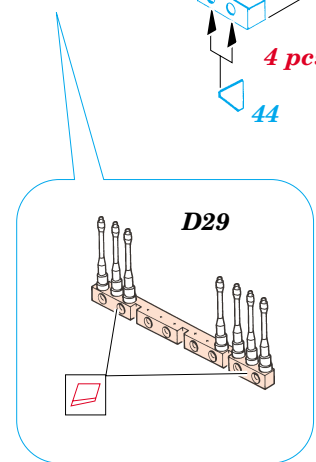

StuG.III Ausf.B interior

eduard

35 875

1/35 scale detail set for **TAMIYA** kit • sada detailů pro model 1/35 **TAMIYA**

- ★ APPLY EXPRESS MASK AND PAINT BEFORE GLUING
POUŽIT EXPRESS MASK NABARVIT PŘED SLEPENÍM
- ☉ SYMMETRICAL ASSEMBLY
SYMETRICKÁ MONTÁŽ
- REMOVE
ODSTRANIT
- ▨ GRIND
OBROUSIT
- ⊘ DRILL HOLE
VRTAT OTVOR
- ↪ BEND
OHNOUT
- ⊕ OPTION
VOLBA
- Ⓜ REPLACE
NAHRADIT

ORIGINAL KIT PARTS
PŮVODNÍ DÍLY STAVEBNICE
 PHOTO-ETCHED PARTS
LEPTANÉ DÍLY
 PARTS TO BE REMOVED
DÍLY K ODSTRANĚNÍ
 FILL
TMELIT

REFERENCES:
GROUND POWER #1/2006

for open box only