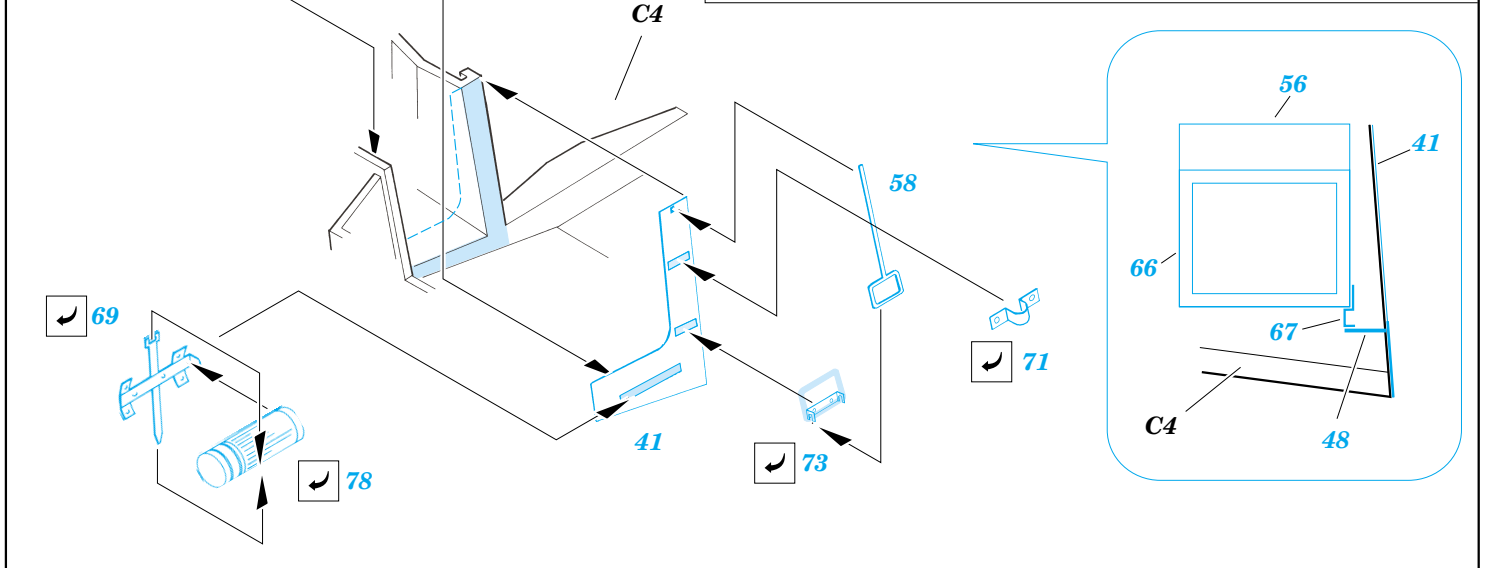

StuG.III Ausf.B interior

eduard

35 875

1/35 scale detail set for **TAMIYA** kit • sada detailů pro model 1/35 **TAMIYA**

- ★ APPLY EXPRESS MASK AND PAINT BEFORE GLUING
POUŽIT EXPRESS MASK NABARVIT PŘED SLEPENÍM
- ☉ SYMMETRICAL ASSEMBLY
SYMETRICKÁ MONTÁŽ
- REMOVE
ODSTRANIT
- ▨ GRIND
OBROUSIT
- ⊘ DRILL HOLE
VRTAT OTVOR
- ↪ BEND
OHNOUT
- ⊕ OPTION
VOLBA
- Ⓜ REPLACE
NAHRADIT

ORIGINAL KIT PARTS
PŮVODNÍ DÍLY STAVEBNICE
 PHOTO-ETCHED PARTS
LEPTANÉ DÍLY
 PARTS TO BE REMOVED
DÍLY K ODSTRANĚNÍ
 FILL
TMELIT

REFERENCES:
GROUND POWER #1/2006

for open box only