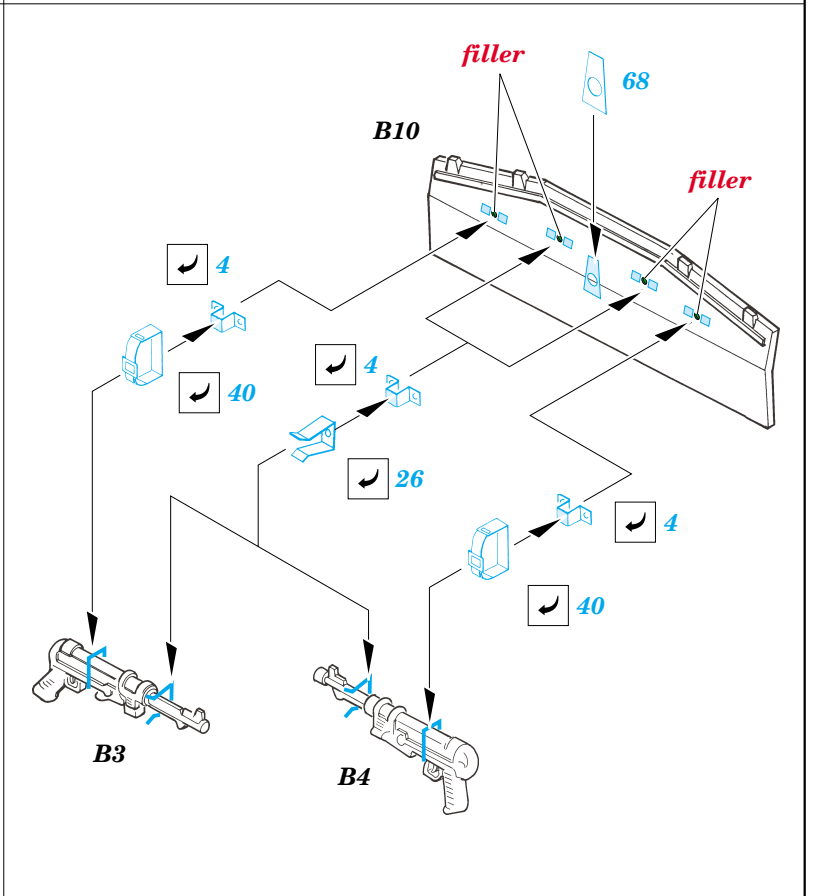

StuG.III Ausf.B interior

eduard

35 875

1/35 scale detail set for **TAMIYA** kit • sada detailů pro model 1/35 **TAMIYA**

- ★ APPLY EXPRESS MASK AND PAINT BEFORE GLUING
POUŽIT EXPRESS MASK NABARVIT PŘED SLEPENÍM
- ☉ SYMMETRICAL ASSEMBLY
SYMETRICKÁ MONTÁŽ
- REMOVE
ODSTRANIT
- ▨ GRIND
OBROUSIT
- ⊘ DRILL HOLE
VRTAT OTVOR
- ↪ BEND
OHNOUT
- ⊕ OPTION
VOLBA
- Ⓜ REPLACE
NAHRADIT

ORIGINAL KIT PARTS
PŮVODNÍ DÍLY STAVEBNICE
 PHOTO-ETCHED PARTS
LEPTANÉ DÍLY
 PARTS TO BE REMOVED
DÍLY K ODSTRANĚNÍ
 FILL
TMELIT

REFERENCES:
GROUND POWER #1/2006

for open box only