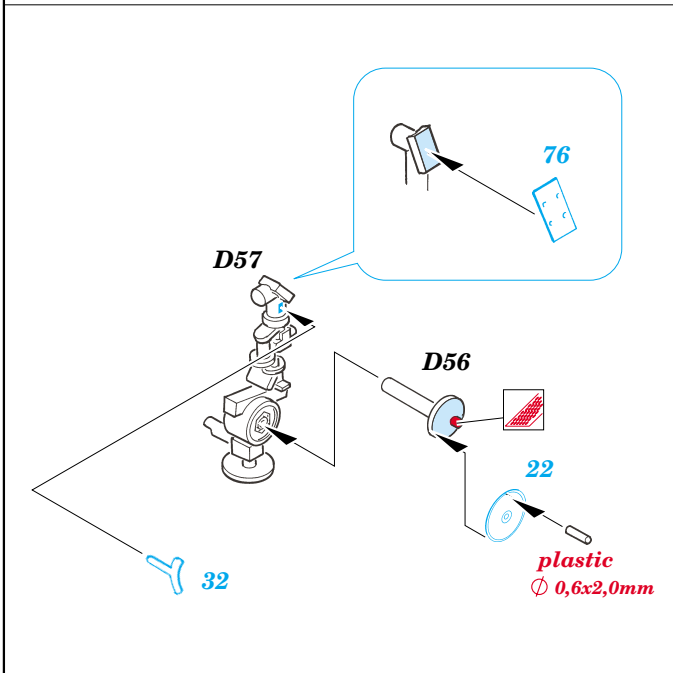

StuG.III Ausf.B interior

eduard

35 875

1/35 scale detail set for **TAMIYA** kit • sada detailů pro model 1/35 **TAMIYA**

- ★ APPLY EXPRESS MASK AND PAINT BEFORE GLUING
POUŽIT EXPRESS MASK NABARVIT PŘED SLEPENÍM
- ☉ SYMMETRICAL ASSEMBLY
SYMETRICKÁ MONTÁŽ
- REMOVE
ODSTRANIT
- ▨ GRIND
OBROUSIT
- ⊘ DRILL HOLE
VRTAT OTVOR
- ↪ BEND
OHNOUT
- ⊕ OPTION
VOLBA
- Ⓜ REPLACE
NAHRADIT

ORIGINAL KIT PARTS
PŮVODNÍ DÍLY STAVEBNICE
 PHOTO-ETCHED PARTS
LEPTANÉ DÍLY
 PARTS TO BE REMOVED
DÍLY K ODSTRANĚNÍ
 FILL
TMELIT

REFERENCES:
GROUND POWER #1/2006

for open box only