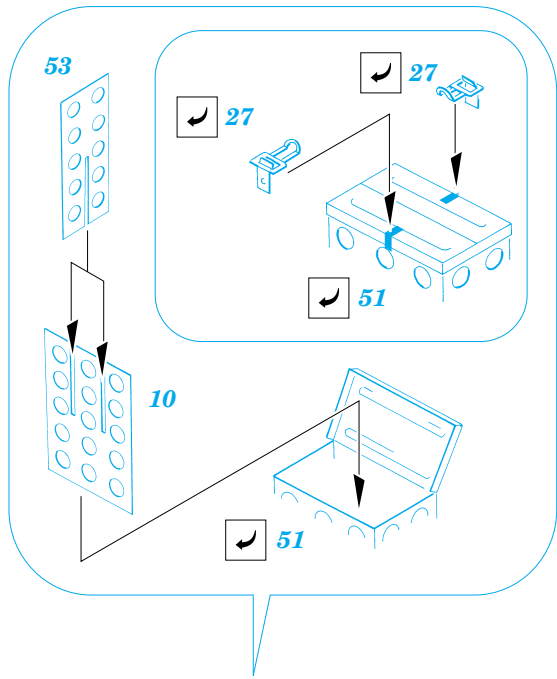

StuG.III Ausf.B interior

eduard

35 875

1/35 scale detail set for **TAMIYA** kit • sada detailů pro model 1/35 **TAMIYA**

- ★ APPLY EXPRESS MASK AND PAINT BEFORE GLUING
POUŽIT EXPRESS MASK NABARVIT PŘED SLEPENÍM
- ☉ SYMMETRICAL ASSEMBLY
SYMETRICKÁ MONTÁŽ
- REMOVE
ODSTRANIT
- ▨ GRIND
OBROUSIT
- ⊘ DRILL HOLE
VRTAT OTVOR
- ↪ BEND
OHNOUT
- ⊕ OPTION
VOLBA
- Ⓜ REPLACE
NAHRADIT

ORIGINAL KIT PARTS
PŮVODNÍ DÍLY STAVEBNICE
 PHOTO-ETCHED PARTS
LEPTANÉ DÍLY
 PARTS TO BE REMOVED
DÍLY K ODSTRANĚNÍ
 FILL
TMELIT

REFERENCES:
GROUND POWER #1/2006

for open box only