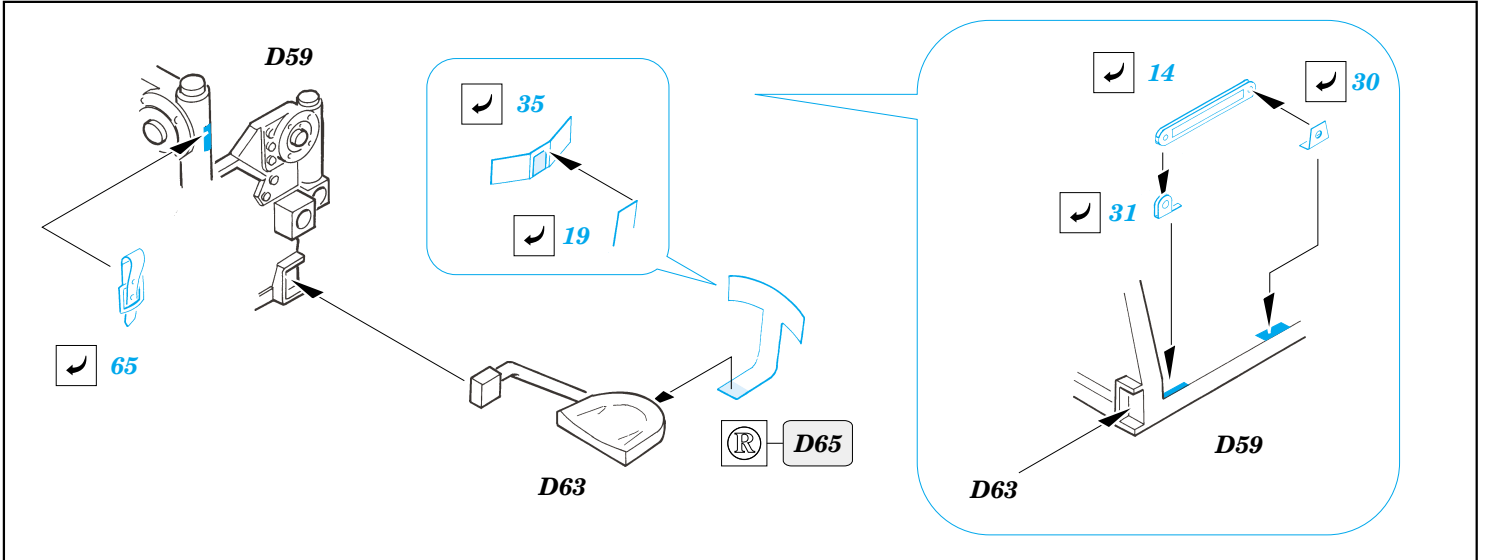

StuG.III Ausf.B interior

eduard

35 875

1/35 scale detail set for **TAMIYA** kit • sada detailů pro model 1/35 **TAMIYA**

- ★ APPLY EXPRESS MASK AND PAINT BEFORE GLUING
POUŽIT EXPRESS MASK NABARVIT PŘED SLEPENÍM
- ☉ SYMMETRICAL ASSEMBLY
SYMETRICKÁ MONTÁŽ
- REMOVE
ODSTRANIT
- ▨ GRIND
OBROUSIT
- ⊘ DRILL HOLE
VRTAT OTVOR
- ↪ BEND
OHNOUT
- ⊕ OPTION
VOLBA
- Ⓜ REPLACE
NAHRADIT

ORIGINAL KIT PARTS
PŮVODNÍ DÍLY STAVEBNICE
 PHOTO-ETCHED PARTS
LEPTANÉ DÍLY
 PARTS TO BE REMOVED
DÍLY K ODSTRANĚNÍ
 FILL
TMELIT

REFERENCES:
GROUND POWER #1/2006

for open box only