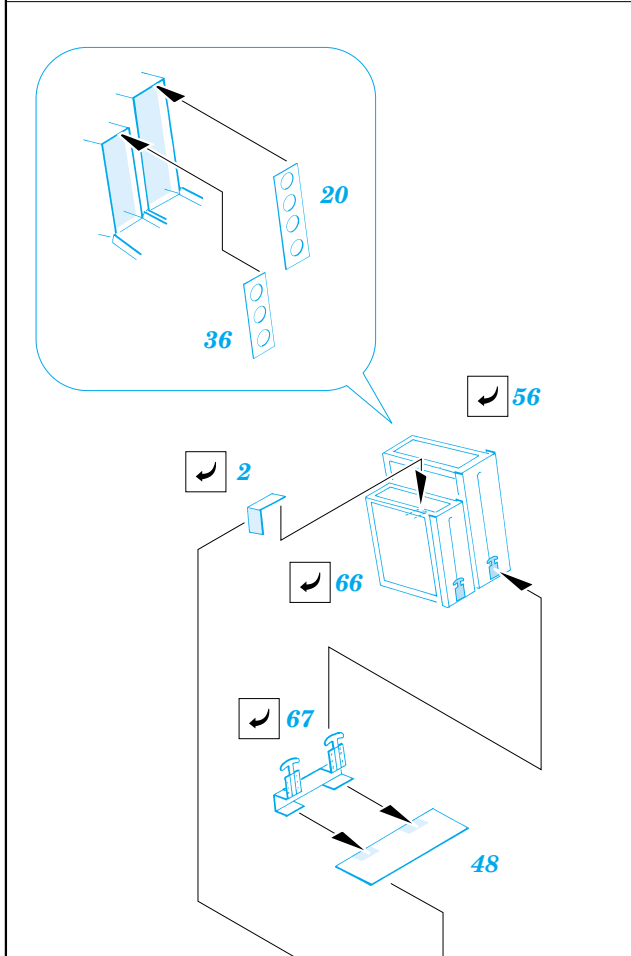

StuG.III Ausf.B interior

eduard

35 875

1/35 scale detail set for **TAMIYA** kit • sada detailů pro model 1/35 **TAMIYA**

- ★ APPLY EXPRESS MASK AND PAINT BEFORE GLUING
POUŽIT EXPRESS MASK NABARVIT PŘED SLEPENÍM
- ☉ SYMMETRICAL ASSEMBLY
SYMETRICKÁ MONTÁŽ
- REMOVE
ODSTRANIT
- ▨ GRIND
OBROUSIT
- ⊘ DRILL HOLE
VRTAT OTVOR
- ↪ BEND
OHNOUT
- ⊕ OPTION
VOLBA
- Ⓜ REPLACE
NAHRADIT

ORIGINAL KIT PARTS
PŮVODNÍ DÍLY STAVEBNICE
 PHOTO-ETCHED PARTS
LEPTANÉ DÍLY
 PARTS TO BE REMOVED
DÍLY K ODSTRANĚNÍ
 FILL
TMELIT

REFERENCES:
GROUND POWER #1/2006

for open box only