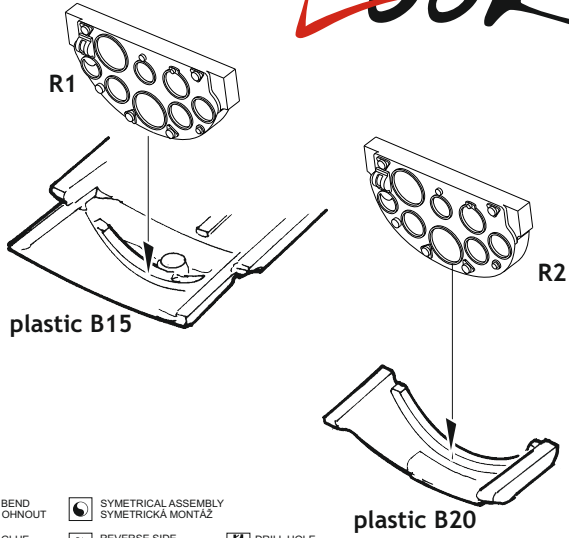

Tento výrobek obsahuje resinové a leptané kovové díly pro úpravu a vylepšení plastického modelu. Při výběru sady kovových detailů zkontrolujte, zda je určena pro model, který chcete upravit. Model, pro který je sada určena, je uveden na titulním štítku.
POZOR! Sada obsahuje malé a ostré díly. Pracujte ve větrané a dobře osvětlené místnosti. Doporučujeme použití ochranných brýlí. Výrobek není hračkou.

R1

R2

Item #		Scale Recommended
644130	Chipmunk T.10	1/48
		Airfix

eduard

- BEND
OHNOUT
- GLUE
PŘILEPIT
- SYMMETRICAL ASSEMBLY
SYMETRICKÁ MONTÁŽ
- REVERSE SIDE
OTOCIT
- DRILL HOLE
VRTAT OTVOR