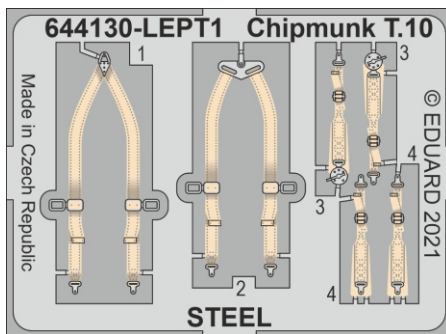

Löök

POZOR! OBSAHUJE DROBNÉ A OSTRÉ DÍLY
VÝROBEK NENÍ HRAČKOU
CONTAINS SMALL AND SHARP PARTS
COLLECTORS' ITEM · NOT A TOY

This product contains resin and metal detail parts for upgrading scale plastic models. When selecting this set make sure that it is for the kit mentioned on the label as these sets are made specifically for that kit. **WARNING!** This set contains small and sharp parts. Work carefully in a ventilated, well-lit room. Safety glasses are recommended. This product is not a toy.

Tento výrobek obsahuje resinové a leptané kovové díly pro úpravu a vylepšení plastického modelu. Při výběru sady kovových detailů zkontrolujte, zda je určena pro model, který chcete upravit. Model, pro který je sada určena, je uveden na titulním štítku.
POZOR! Sada obsahuje malé a ostré díly. Pracujte ve větrané a dobře osvětlené místnosti. Doporučujeme použití ochranných brýlí. Výrobek není hračkou.

R1

R2

Item #		Scale Recommended
644130	Chipmunk T.10	1/48
		Airfix

eduard

- BEND
OHNOUT
- GLUE
PŘILEPIT
- SYMMETRICAL ASSEMBLY
SYMETRICKÁ MONTÁŽ
- REVERSE SIDE
OTOCIT
- DRILL HOLE
VRTAT OTVOR