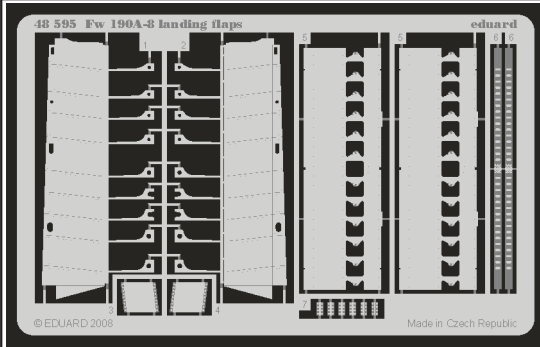

# Fw 190A-8 landing flaps

eduard

48 595

1/48 scale detail set for HASEGAWA kit • sada detailů pro model 1/48 HASEGAWA

-  APPLY EXPRESS MASK AND PAINT BEFORE GLUING  
POUŽIT EXPRESS MASK NABARVIT PŘED SLEPENÍM
-  SYMETRICAL ASSEMBLY  
SYMETRICKÁ MONTÁŽ
-  REMOVE  
ODSTRANIT
-  GRIND  
OBROUSIT
-  DRILL HOLE  
VRTAT OTVOR
-  BEND  
OHNOUT
-  OPTION  
VOLBA
-  REPLACE  
NAHRADIT

 ORIGINAL KIT PARTS  
PŮVODNÍ DÍLY STAVEBNICE

 PHOTO-ETCHED PARTS  
LEPTANÉ DÍLY

 PARTS TO BE REMOVED  
DÍLY K ODSTRANĚNÍ

 FILL  
TMELIT