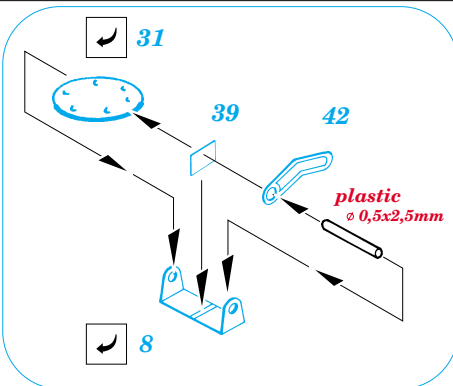

ORIGINAL KIT PARTS
PŮVODNÍ DÍLY STAVEBNICE

PHOTO-ETCHED PARTS
LEPTANÉ DÍLY

PARTS TO BE REMOVED
DÍLY K ODSTRANĚNÍ

I.

II.

W4

103
104

3

6

G4, G5

37

9

G4, G5

38

6

7

10

31

39

42

plastic
ø 0,5x2,5mm

8

G8

seat