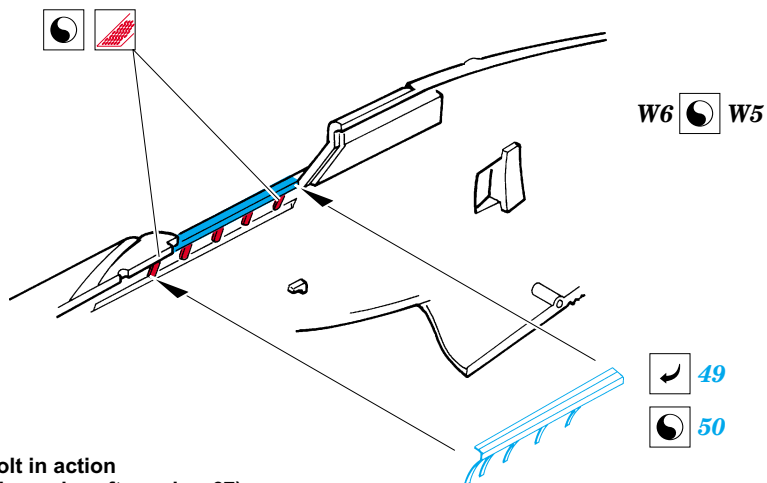

ORIGINAL KIT PARTS
PŮVODNÍ DÍLY STAVEBNICE

PHOTO-ETCHED PARTS
LEPTANÉ DÍLY

PARTS TO BE REMOVED
DÍLY K ODSTRANĚNÍ

I.

II.

W4

103
104

3

17

52

40

seat

G7

5, 40

REFERENCES:

Aero Detail # 14