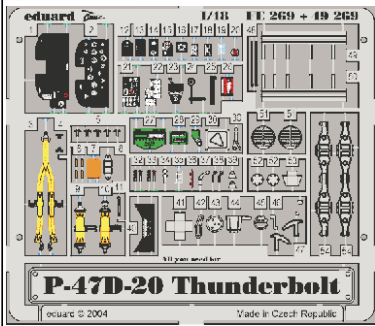

P-47D-20 Thunderbolt

eduard

FE269

1/48 scale detail set for **HASEGAWA** kit • sada detailů pro model **HASEGAWA** 1/48

film

FE 269 + 49 269
P-47D-20 Thunderbolt

- | | |
|--|---------------------|
| APPLY EXPRESS MASK AND PAINT BEFORE GLUING
POUŽÍT EXPRESS MASK NABARVIT PŘED SLEPENÍM | BEND
OHNOUIT |
| SYMMETRICAL ASSEMBLY
SYMETRICKÁ MONTÁŽ | OPTION
VOLBA |
| REMOVE
ODSTRANIT | REPLACE
NAHRADIT |
| GRIND
OBROUSIT | |
| DRILL HOLE
VRTÁT OTVOR | |

ORIGINAL KIT PARTS
PŮVODNÍ DÍLY STAVEBNICE

PHOTO-ETCHED PARTS
LEPTANÉ DÍLY

PARTS TO BE REMOVED
DÍLY K ODSTRANĚNÍ

I.

II.

W4

103
104

3