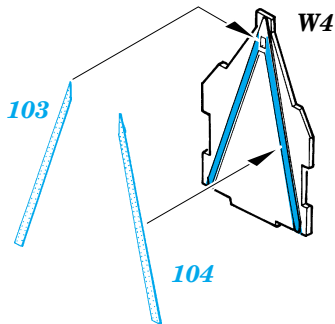

ORIGINAL KIT PARTS
PŮVODNÍ DÍLY STAVEBNICE

PHOTO-ETCHED PARTS
LEPTANÉ DÍLY

PARTS TO BE REMOVED
DÍLY K ODSTRANĚNÍ

I.

II.

W4

103
104

3

10

31

39

42

plastic
ø 0,5x2,5mm

8

G8

seat