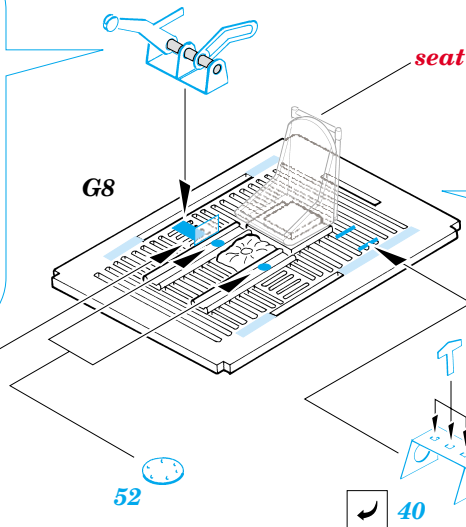

ORIGINAL KIT PARTS
PŮVODNÍ DÍLY STAVEBNICE

PHOTO-ETCHED PARTS
LEPTANÉ DÍLY

PARTS TO BE REMOVED
DÍLY K ODSTRANĚNÍ

I.

II.

W4

103
104

3

10

31

39

42

plastic
ø 0,5x2,5mm

8

G8

seat

17

52

40

seat

G7

5, 40

REFERENCES:

Aero Detail # 14