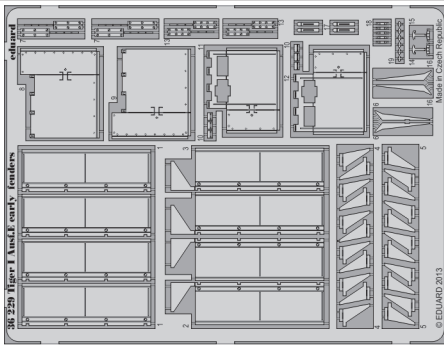

Tiger I Ausf.E early fenders

eduard

36 229

1/35 scale detail set for Zvezda kit • sada detailů pro model 1/35 Zvezda

- ★ APPLY EXPRESS MASK AND PAINT BEFORE GLUING
POUŽÍT EXPRESS MASK NABARVIT PŘED SLEPENÍM
- ☉ SYMMETRICAL ASSEMBLY
SYMETRICKÁ MONTÁŽ
- REMOVE
ODSTRANIT
- ▨ GRIND
OBROUSIT
- ⊘ DRILL HOLE
VRTAT OTVOR
- 1 COLORED ETCHED PARTS
LEPTANÉ BAREVNÉ DÍLY
- ↪ BEND
OHNOUT
- ? OPTION
VOLBA
- Ⓜ REPLACE
NAHRADIT

ORIGINAL KIT PARTS
 PŮVODNÍ DÍLY STAVEBNICE

PHOTO-ETCHED PARTS
 LEPTANÉ DÍLY

PARTS TO BE REMOVED
 DÍLY K ODSTRANĚNÍ

FILL
 TMELIT