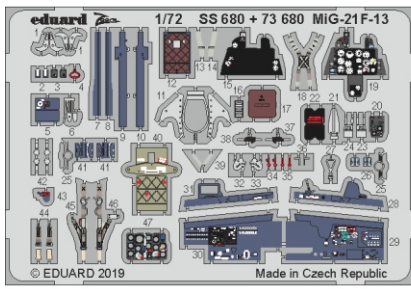

MiG-21F-13

eduard

73 680

1/72

detail set for 1/72 MODELSVIT kit • sada detailů pro stavebnici 1/72 MODELSVIT

- APPLY EXPRESS MASK AND PAINT BEFORE GLUING
POUŽIT EXPRESS MASK NABARVIT PŘED SLEPENÍM
 - SYMMETRICAL ASSEMBLY
SYMETRICKÁ MONTÁŽ
 - REMOVE
ODSTRANIT
 - GRIND
OBROUSIT
 - DRILL HOLE
VRTAT OTVOR
 - COLORED ETCHED PARTS
LEPTANÉ BAREVNÉ DÍLY
 - ETCHED PARTS
LEPTANÉ NEBAREVNÉ DÍLY
 - ORIGINAL KIT PARTS
PŮVODNÍ DÍLY STAVEBNICE
- BEND
OHNOUT
 - OPTION
VOLBA
 - REPLACE
NAHRADIT

ORIGINAL KIT PARTS
PŮVODNÍ DÍLY STAVEBNICE

PHOTO-ETCHED PARTS
LEPTANÉ DÍLY

PARTS TO BE REMOVED
DÍLY K ODSTRANĚNÍ

FILL
TMELIT