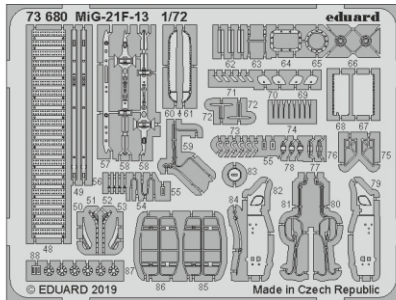

MiG-21F-13

eduard

73 680

1/72

detail set for 1/72 MODELSVIT kit • sada detailů pro stavebnici 1/72 MODELSVIT

- APPLY EXPRESS MASK AND PAINT BEFORE GLUING
POUŽIT EXPRESS MASK NABARVIT PŘED SLEPENÍM
 - SYMMETRICAL ASSEMBLY
SYMETRICKÁ MONTÁŽ
 - REMOVE
ODSTRANIT
 - GRIND
OBROUSIT
 - DRILL HOLE
VRTAT OTVOR
 - COLORED ETCHED PARTS
LEPTANÉ BAREVNÉ DÍLY
 - ETCHED PARTS
LEPTANÉ NEBAREVNÉ DÍLY
 - ORIGINAL KIT PARTS
PŮVODNÍ DÍLY STAVEBNICE
- BEND
OHNOUT
 - OPTION
VOLBA
 - REPLACE
NAHRADIT

ORIGINAL KIT PARTS
PŮVODNÍ DÍLY STAVEBNICE

PHOTO-ETCHED PARTS
LEPTANÉ DÍLY

PARTS TO BE REMOVED
DÍLY K ODSTRANĚNÍ

FILL
TMELIT