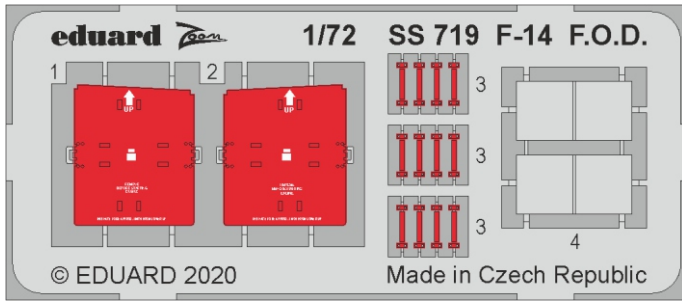

F-14 F.O.D.

eduard

SS 719

1/72

detail set for 1/72 GREAT WALL HOBBY kit • sada detailů pro stavebnici 1/72 GREAT WALL HOBBY

- APPLY EXPRESS MASK AND PAINT BEFORE GLUING
POUŽIT EXPRESS MASK NABARVIT PŘED SLEPENÍM
- SYMMETRICAL ASSEMBLY
SYMETRICKÁ MONTÁŽ
- REMOVE
ODSTRANIT
- GRIND
OBROUSIT
- DRILL HOLE
VRTAT OTVOR
- BEND
OHNOUT
- OPTION
VOLBA
- REPLACE
NAHRADIT
- 1** COLORED ETCHED PARTS
LEPTANÉ BAREVNÉ DÍLY
- 1** ETCHED PARTS
LEPTANÉ NEBAREVNÉ DÍLY
- 1** ORIGINAL KIT PARTS
PŮVODNÍ DÍLY STAVEBNICE

ORIGINAL KIT PARTS
PŮVODNÍ DÍLY STAVEBNICE

PHOTO-ETCHED PARTS
LEPTANÉ DÍLY

PARTS TO BE REMOVED
DÍLY K ODSTRANĚNÍ

FILL
TMELIT