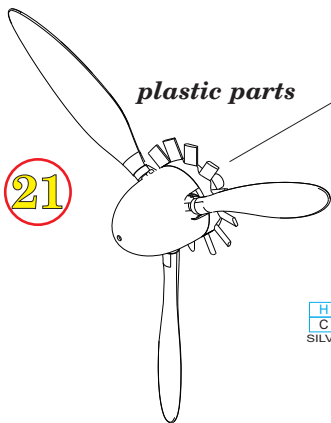

H 12  
C 33  
FLAT BLACK

**17**

R23

**18****19****DESIGNED FOR OPEN POSITION ONLY**

REMOVE ODSTRANIT	BEND OHNOUT	SYMMETRICAL ASSEMBLY SYMETRICKÁ MONTÁŽ
GRIND OBROUSIT	OPTION VOLBA	SCRIBE THE PANEL AND HOLES RYTI
DRILL HOLE VRTÁT OTVOR	REPLACE NAHRADIT	REVERSE SIDE OTOČIT

20

wire  
Ø - 0,15mm  
l - 15,2mm

wire  
Ø - 0,15mm  
l - 14,2mm

H8  
C8  
SILVER

21

plastic parts

H8  
C8  
SILVER

R29