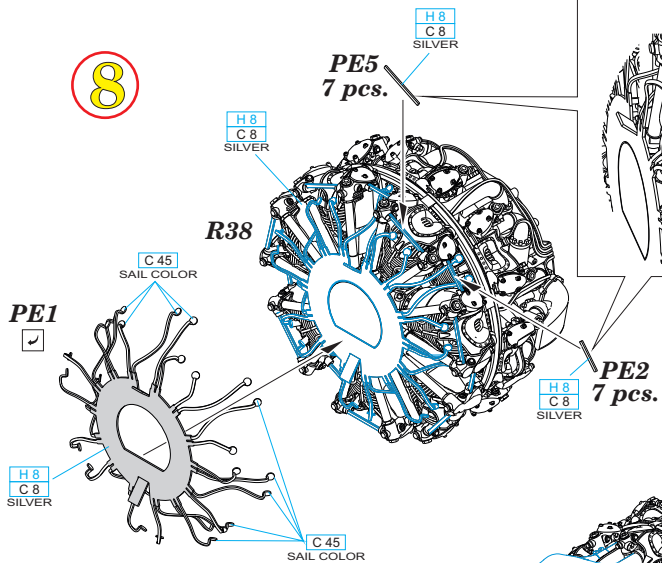

**1**

**2**

**3**

**4**

5

6

7

8

9

10

11

12

13

14

15

*plastic part*

H 12  
C 33  
FLAT BLACK

**17**

R23

**18****19****DESIGNED FOR OPEN POSITION ONLY**

REMOVE ODSTRANIT	BEND OHNOUT	SYMMETRICAL ASSEMBLY SYMETRICKÁ MONTÁŽ
GRIND OBROUSIT	OPTION VOLBA	SCRIBE THE PANEL AND HOLES RYTI
DRILL HOLE VRTÁT OTVOR	REPLACE NAHRADIT	REVERSE SIDE OTOČIT

20

wire  
Ø - 0,15mm  
l - 15,2mm

wire  
Ø - 0,15mm  
l - 14,2mm

H8  
C8  
SILVER

21

plastic parts

H8  
C8  
SILVER

R29