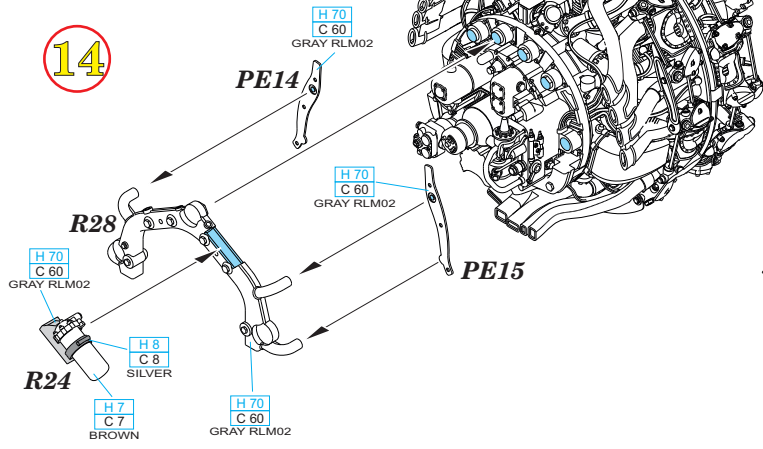

9

10

11

12

13

14

15

*plastic part*

**OUTSIDE**  
*plastic parts*

**INSIDE**  
*plastic parts*

**16**

H 12  
C 33  
FLAT BLACK

R105

H 70  
C 60  
GRAY RLM02

R104

R106

H 12  
C 33  
FLAT BLACK

**17**

R23

**18****19****DESIGNED FOR OPEN POSITION ONLY**

REMOVE ODSTRANIT	BEND OHNOUT	SYMMETRICAL ASSEMBLY SYMETRICKÁ MONTÁŽ
GRIND OBROUSIT	OPTION VOLBA	SCRIBE THE PANEL AND HOLES RYTI
DRILL HOLE VRTÁT OTVOR	REPLACE NAHRADIT	REVERSE SIDE OTOČIT

20

wire  
Ø - 0,15mm  
l - 15,2mm

wire  
Ø - 0,15mm  
l - 14,2mm

H8  
C8  
SILVER

21

plastic parts

H8  
C8  
SILVER

R29