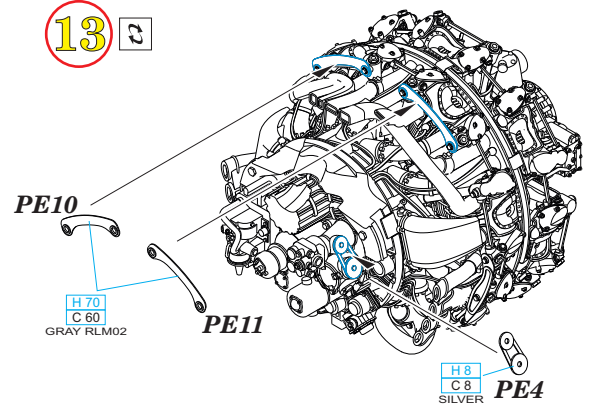

**1**

**2**

**3**

**4**

5

6

7

8

9

10

11

12

13

14

15

*plastic part*

**OUTSIDE**  
*plastic parts*

**INSIDE**  
*plastic parts*

**16**

H 12  
C 33  
FLAT BLACK

R105

H 70  
C 60  
GRAY RLM02

R104

R106

H 12  
C 33  
FLAT BLACK

**17**

R23

**18****19****DESIGNED FOR OPEN POSITION ONLY**

REMOVE ODSTRANIT	BEND OHNOUT	SYMMETRICAL ASSEMBLY SYMETRICKÁ MONTÁŽ
GRIND OBROUSIT	OPTION VOLBA	SCRIBE THE PANEL AND HOLES RYTI
DRILL HOLE VRTÁT OTVOR	REPLACE NAHRADIT	REVERSE SIDE OTOČIT