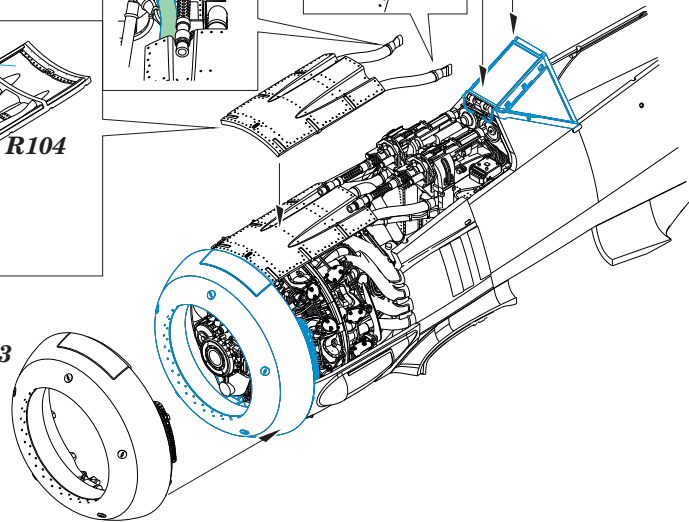

9

10

11

12

13

14

15

*plastic part*

**OUTSIDE**  
*plastic parts*

**INSIDE**  
*plastic parts*

**16**

H 12  
C 33  
FLAT BLACK

R105

H 70  
C 60  
GRAY RLM02

R104

R106

H 12  
C 33  
FLAT BLACK

**17**

R23

**18****19****DESIGNED FOR OPEN POSITION ONLY**

REMOVE ODSTRANIT	BEND OHNOUT	SYMMETRICAL ASSEMBLY SYMETRICKÁ MONTÁŽ
GRIND OBROUSIT	OPTION VOLBA	SCRIBE THE PANEL AND HOLES RYTI
DRILL HOLE VRTÁT OTVOR	REPLACE NAHRADIT	REVERSE SIDE OTOČIT

20

wire  
Ø - 0,15mm  
l - 15,2mm

wire  
Ø - 0,15mm  
l - 14,2mm

H8  
C8  
SILVER

21

plastic parts

H8  
C8  
SILVER

R29