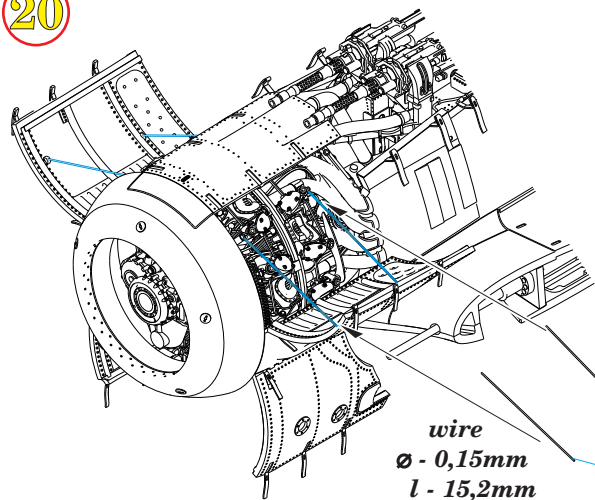

H 12  
C 33  
FLAT BLACK

**17**

R23

**18****19****DESIGNED FOR OPEN POSITION ONLY**

REMOVE ODSTRANIT	BEND OHNOUT	SYMMETRICAL ASSEMBLY SYMETRICKÁ MONTÁŽ
GRIND OBROUSIT	OPTION VOLBA	SCRIBE THE PANEL AND HOLES RYTI
DRILL HOLE VRTÁT OTVOR	REPLACE NAHRADIT	REVERSE SIDE OTOČIT

20

wire  
Ø - 0,15mm  
l - 15,2mm

wire  
Ø - 0,15mm  
l - 14,2mm

H8  
C8  
SILVER

21

plastic parts

H8  
C8  
SILVER

R29