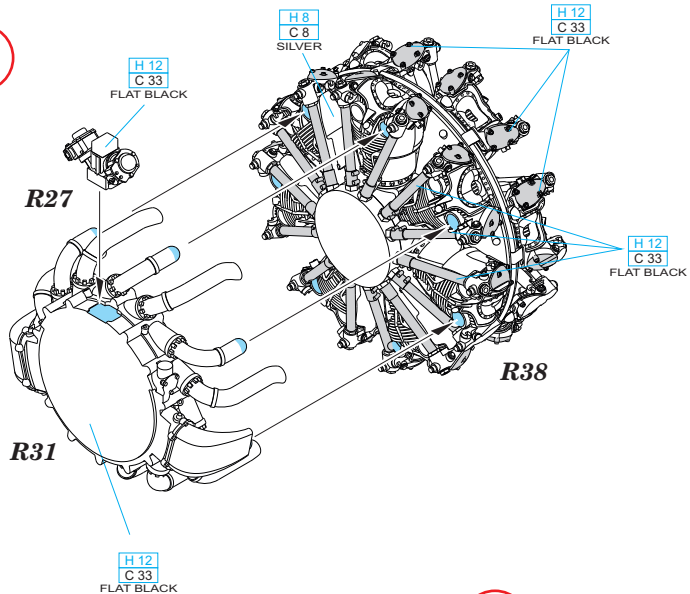

**1**

**2**

**3**

**4**

5

6

7

8

9

10

11

12

13

14

15

*plastic part*

H 12  
C 33  
FLAT BLACK

**17**

R23

**18****19****DESIGNED FOR OPEN POSITION ONLY**

REMOVE ODSTRANIT	BEND OHNOUT	SYMMETRICAL ASSEMBLY SYMETRICKÁ MONTÁŽ
GRIND OBROUSIT	OPTION VOLBA	SCRIBE THE PANEL AND HOLES RYTI
DRILL HOLE VRTÁT OTVOR	REPLACE NAHRADIT	REVERSE SIDE OTOČIT

20

wire  
Ø - 0,15mm  
l - 15,2mm

wire  
Ø - 0,15mm  
l - 14,2mm

H8  
C8  
SILVER

21

plastic parts

H8  
C8  
SILVER

R29