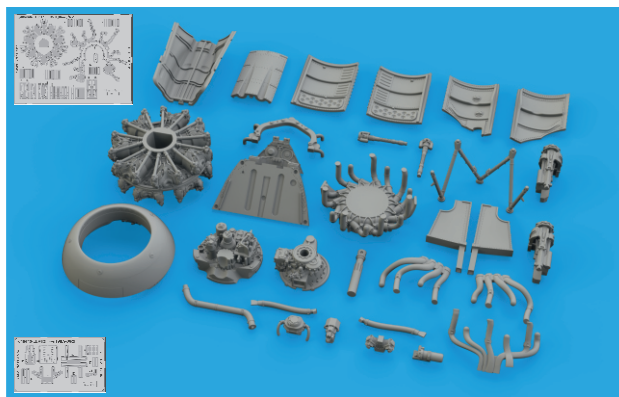

# 648 440 Fw 190A-8/R2 engine & fuselage guns

for Eduard kit - pro stavebnici Eduard

1/48

**BRASSIN**

**BRASSIN**

**eduard**

**BEST BRASS RESIN AROUND!**

**A**

**1**

**2**

**3**

**4**

5

6

7

8