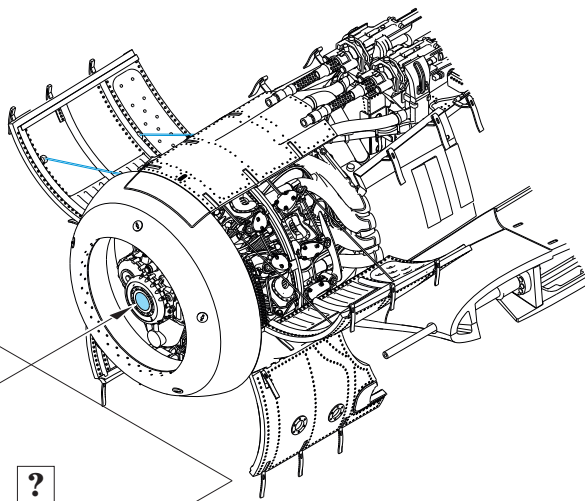

H 12  
C 33  
FLAT BLACK

**17**

R23

**18****19****DESIGNED FOR OPEN POSITION ONLY**

REMOVE ODSTRANIT	BEND OHNOUT	SYMMETRICAL ASSEMBLY SYMETRICKÁ MONTÁŽ
GRIND OBROUSIT	OPTION VOLBA	SCRIBE THE PANEL AND HOLES RYTI
DRILL HOLE VRTÁT OTVOR	REPLACE NAHRADIT	REVERSE SIDE OTOČIT

20

wire  
Ø - 0,15mm  
l - 15,2mm

wire  
Ø - 0,15mm  
l - 14,2mm

H8  
C8  
SILVER

21

plastic parts

H8  
C8  
SILVER

R29