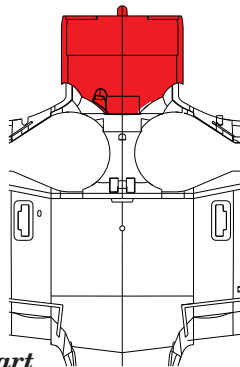

9

10

11

12

13

14

15

*plastic part*

**OUTSIDE**  
*plastic parts*

**INSIDE**  
*plastic parts*

**16**

H 12  
C 33  
FLAT BLACK

R105

H 70  
C 60  
GRAY RLM02

R104

R106

H 12  
C 33  
FLAT BLACK

**17**

R23

**18****19****DESIGNED FOR OPEN POSITION ONLY**

REMOVE ODSTRANIT	BEND OHNOUT	SYMMETRICAL ASSEMBLY SYMETRICKÁ MONTÁŽ
GRIND OBROUSIT	OPTION VOLBA	SCRIBE THE PANEL AND HOLES RYTI
DRILL HOLE VRTÁT OTVOR	REPLACE NAHRADIT	REVERSE SIDE OTOČIT