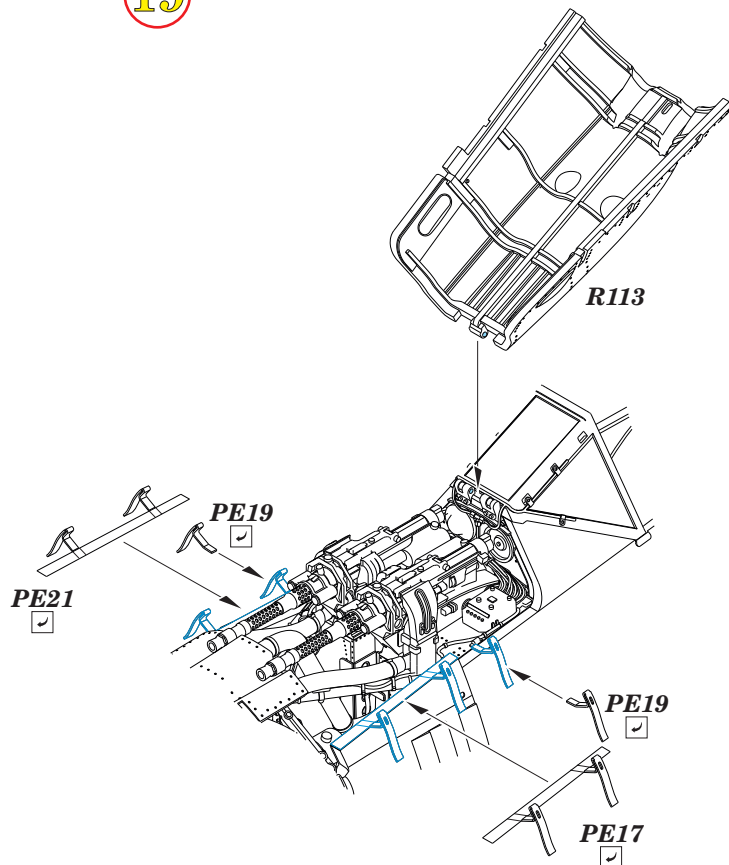

9

10

11

12

13

14

15

*plastic part*

**OUTSIDE**  
*plastic parts*

**INSIDE**  
*plastic parts*

**16**

H 12  
C 33  
FLAT BLACK

R105

H 70  
C 60  
GRAY RLM02

R104

R106

H 12  
C 33  
FLAT BLACK

**17**

R23

**18****19****DESIGNED FOR OPEN POSITION ONLY**

REMOVE ODSTRANIT	BEND OHNOUT	SYMMETRICAL ASSEMBLY SYMETRICKÁ MONTÁŽ
GRIND OBROUSIT	OPTION VOLBA	SCRIBE THE PANEL AND HOLES RYTI
DRILL HOLE VRTÁT OTVOR	REPLACE NAHRADIT	REVERSE SIDE OTOČIT

20

wire  
Ø - 0,15mm  
l - 15,2mm

wire  
Ø - 0,15mm  
l - 14,2mm

H8  
C8  
SILVER

21

plastic parts

H8  
C8  
SILVER

R29