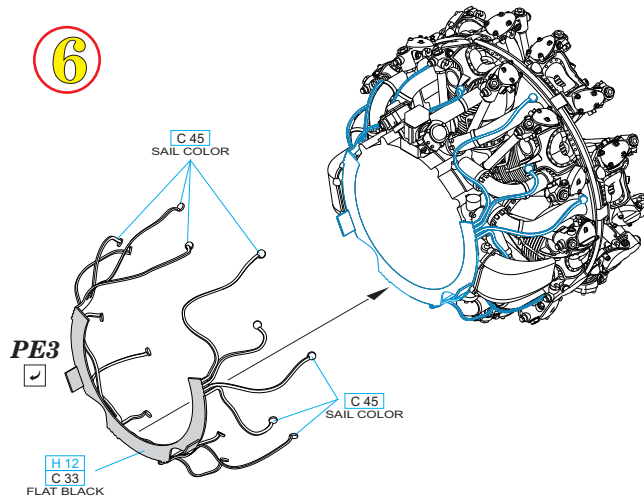

**1**

**2**

**3**

**4**

5

6

7

8

9

10

11

12

13

14

15

*plastic part*

H 12  
C 33  
FLAT BLACK

**17**

R23

**18****19****DESIGNED FOR OPEN POSITION ONLY**

REMOVE ODSTRANIT	BEND OHNOUT	SYMMETRICAL ASSEMBLY SYMETRICKÁ MONTÁŽ
GRIND OBROUSIT	OPTION VOLBA	SCRIBE THE PANEL AND HOLES RYTI
DRILL HOLE VRTÁT OTVOR	REPLACE NAHRADIT	REVERSE SIDE OTOČIT

20

wire  
Ø - 0,15mm  
l - 15,2mm

wire  
Ø - 0,15mm  
l - 14,2mm

H8  
C8  
SILVER

21

plastic parts

H8  
C8  
SILVER

R29