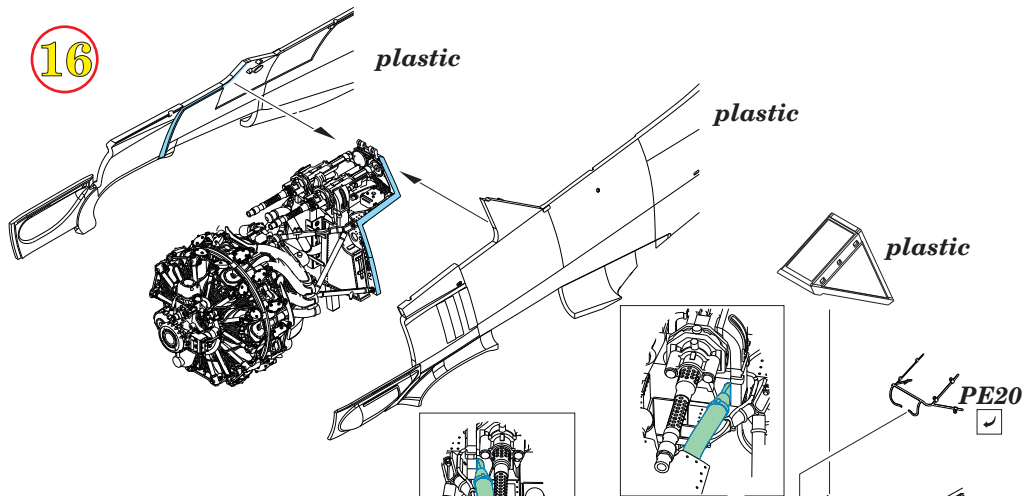

9

10

11

12

13

14

15

*plastic part*

**OUTSIDE**  
*plastic parts*

**INSIDE**  
*plastic parts*

**16**

H 12  
C 33  
FLAT BLACK

R105

H 70  
C 60  
GRAY RLM02

R104

R106

H 12  
C 33  
FLAT BLACK

**17**

R23

**18****19****DESIGNED FOR OPEN POSITION ONLY**

REMOVE ODSTRANIT	BEND OHNOUT	SYMMETRICAL ASSEMBLY SYMETRICKÁ MONTÁŽ
GRIND OBROUSIT	OPTION VOLBA	SCRIBE THE PANEL AND HOLES RYTI
DRILL HOLE VRTÁT OTVOR	REPLACE NAHRADIT	REVERSE SIDE OTOČIT