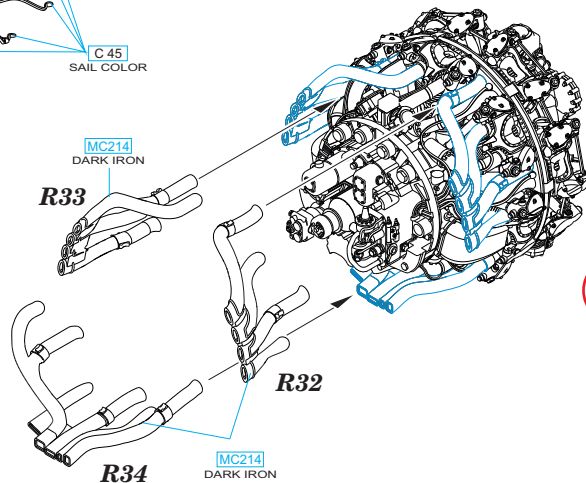

**1**

**2**

**3**

**4**

5

6

7

8

9

10

11

12

13

14

15

*plastic part*

H 12  
C 33  
FLAT BLACK

**17**

R23

**18****19****DESIGNED FOR OPEN POSITION ONLY**

REMOVE ODSTRANIT	BEND OHNOUT	SYMMETRICAL ASSEMBLY SYMETRICKÁ MONTÁŽ
GRIND OBROUSIT	OPTION VOLBA	SCRIBE THE PANEL AND HOLES RYTI
DRILL HOLE VRTÁT OTVOR	REPLACE NAHRADIT	REVERSE SIDE OTOČIT

20

wire  
Ø - 0,15mm  
l - 15,2mm

wire  
Ø - 0,15mm  
l - 14,2mm

H8  
C8  
SILVER

21

plastic parts

H8  
C8  
SILVER

R29