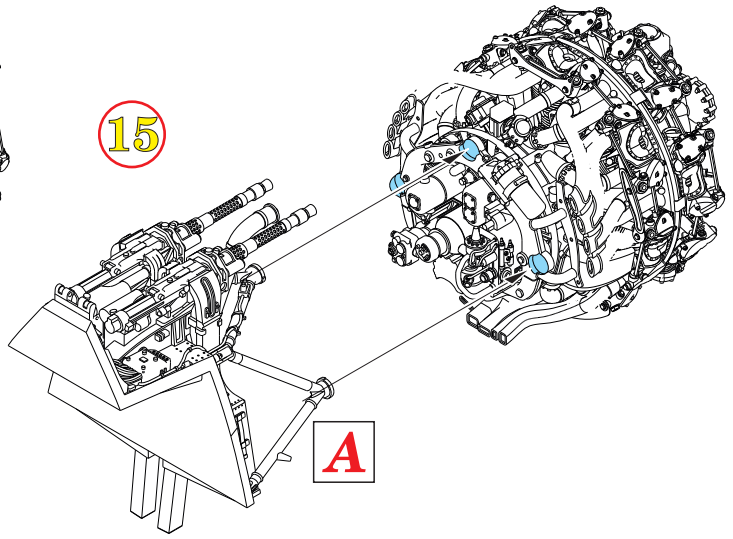

9

10

11

12

13

14

15

*plastic part*

**OUTSIDE**  
*plastic parts*

**INSIDE**  
*plastic parts*

**16**

H 12  
C 33  
FLAT BLACK

R105

H 70  
C 60  
GRAY RLM02

R104

R106

H 12  
C 33  
FLAT BLACK

**17**

R23

**18****19****DESIGNED FOR OPEN POSITION ONLY**

REMOVE ODSTRANIT	BEND OHNOUT	SYMMETRICAL ASSEMBLY SYMETRICKÁ MONTÁŽ
GRIND OBROUSIT	OPTION VOLBA	SCRIBE THE PANEL AND HOLES RYTI
DRILL HOLE VRTÁT OTVOR	REPLACE NAHRADIT	REVERSE SIDE OTOČIT