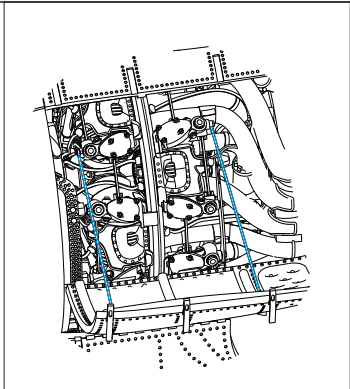

**OUTSIDE**  
*plastic parts*

**INSIDE**  
*plastic parts*

**16**

H 12  
C 33  
FLAT BLACK

R105

H 70  
C 60  
GRAY RLM02

R104

R106

H 12  
C 33  
FLAT BLACK

**17**

R23

**18****19****DESIGNED FOR OPEN POSITION ONLY**

REMOVE ODSTRANIT	BEND OHNOUT	SYMMETRICAL ASSEMBLY SYMETRICKÁ MONTÁŽ
GRIND OBROUSIT	OPTION VOLBA	SCRIBE THE PANEL AND HOLES RYTI
DRILL HOLE VRTÁT OTVOR	REPLACE NAHRADIT	REVERSE SIDE OTOČIT

20

wire  
Ø - 0,15mm  
l - 15,2mm

wire  
Ø - 0,15mm  
l - 14,2mm

H8  
C8  
SILVER

21

plastic parts

H8  
C8  
SILVER

R29