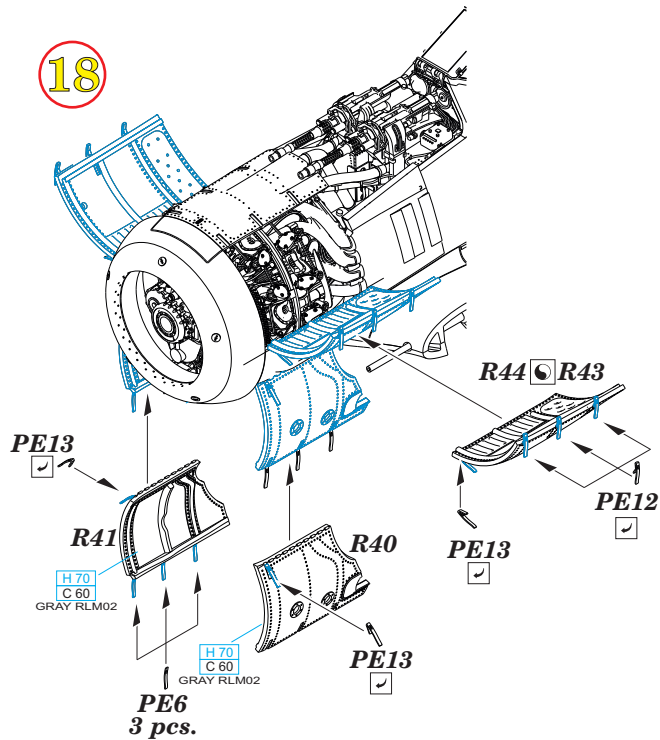

9

10

11

12

13

14

15

*plastic part*

**OUTSIDE**  
*plastic parts*

**INSIDE**  
*plastic parts*

**16**

H 12  
C 33  
FLAT BLACK

R105

H 70  
C 60  
GRAY RLM02

R104

R106

H 12  
C 33  
FLAT BLACK

**17**

R23

**18****19****DESIGNED FOR OPEN POSITION ONLY**

REMOVE ODSTRANIT	BEND OHNOUT	SYMMETRICAL ASSEMBLY SYMETRICKÁ MONTÁŽ
GRIND OBROUSIT	OPTION VOLBA	SCRIBE THE PANEL AND HOLES RYTI
DRILL HOLE VRTÁT OTVOR	REPLACE NAHRADIT	REVERSE SIDE OTOČIT

20

wire  
Ø - 0,15mm  
l - 15,2mm

wire  
Ø - 0,15mm  
l - 14,2mm

H8  
C8  
SILVER

21

plastic parts

H8  
C8  
SILVER

R29