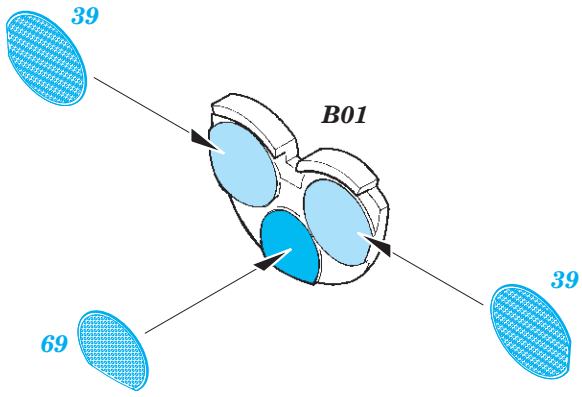

Tomahawk Mk.II

eduard

49 875

1/48

detail set for 1/48 AIRFIX kit • sada detailů pro stavebnici 1/48 AIRFIX

- APPLY EXPRESS MASK AND PAINT BEFORE GLUING
POUŽIT EXPRESS MASK NABARVIT PŘED SLEPENÍM
 - SYMMETRICAL ASSEMBLY
SYMETRICKÁ MONTÁŽ
 - REMOVE
ODSTRANIT
 - GRIND
OBROUSIT
 - DRILL HOLE
VRTAT OTVOR
 - COLORED ETCHED PARTS
LEPTANÉ BAREVNÉ DÍLY
 - ETCHED PARTS
LEPTANÉ NEBAREVNÉ DÍLY
 - ORIGINAL KIT PARTS
PŮVODNÍ DÍLY STAVEBNICE
- BEND
OHNOUT
 - OPTION
VOLBA
 - REPLACE
NAHRADIT

ORIGINAL KIT PARTS
PŮVODNÍ DÍLY STAVEBNICE

PHOTO-ETCHED PARTS
LEPTANÉ DÍLY

PARTS TO BE REMOVED
DÍLY K ODSTRANĚNÍ

FILL
TMELIT

A56
open

A57
closed

?

Related products:

48 941 Tomahawk Mk.II landing flaps 1/48

FE 874 Tomahawk Mk.II seatbelts STEEL 1/48