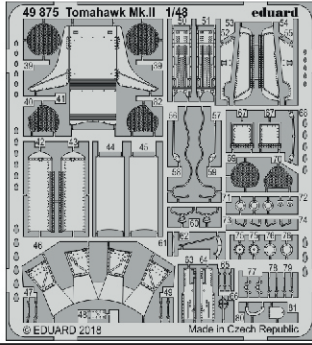

Tomahawk Mk.II

eduard

49 875

1/48

detail set for 1/48 AIRFIX kit • sada detailů pro stavebnici 1/48 AIRFIX

- APPLY EXPRESS MASK AND PAINT BEFORE GLUING
POUŽIT EXPRESS MASK NABARVIT PŘED SLEPENÍM
 - SYMMETRICAL ASSEMBLY
SYMETRICKÁ MONTÁŽ
 - REMOVE
ODSTRANIT
 - GRIND
OBROUSIT
 - DRILL HOLE
VRTAT OTVOR
 - COLORED ETCHED PARTS
LEPTANÉ BAREVNÉ DÍLY
 - ETCHED PARTS
LEPTANÉ NEBAREVNÉ DÍLY
 - ORIGINAL KIT PARTS
PŮVODNÍ DÍLY STAVEBNICE
- BEND
OHNOUT
 - OPTION
VOLBA
 - REPLACE
NAHRADIT

ORIGINAL KIT PARTS
PŮVODNÍ DÍLY STAVEBNICE

PHOTO-ETCHED PARTS
LEPTANÉ DÍLY

PARTS TO BE REMOVED
DÍLY K ODSTRANĚNÍ

FILL
TMELIT

A56
open

A57
closed

?

Related products: