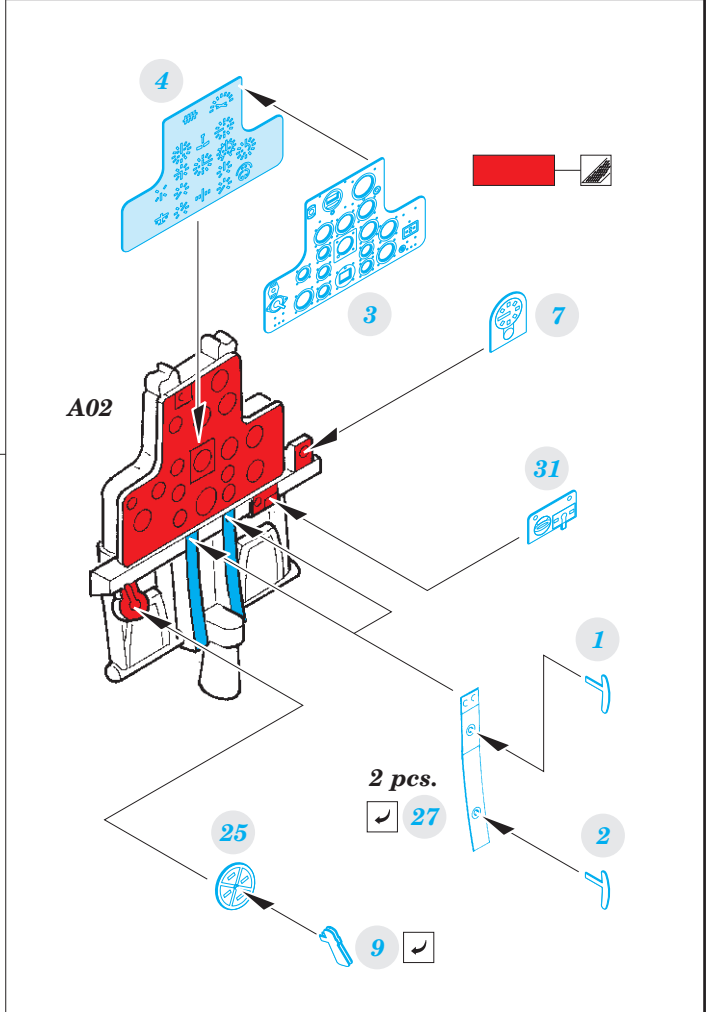

Tomahawk Mk.II

eduard

49 875

1/48

detail set for 1/48 AIRFIX kit • sada detailů pro stavebnici 1/48 AIRFIX

- APPLY EXPRESS MASK AND PAINT BEFORE GLUING
POUŽIT EXPRESS MASK NABARVIT PŘED SLEPENÍM
 - SYMMETRICAL ASSEMBLY
SYMETRICKÁ MONTÁŽ
 - REMOVE
ODSTRANIT
 - GRIND
OBROUSIT
 - DRILL HOLE
VRTAT OTVOR
 - COLORED ETCHED PARTS
LEPTANÉ BAREVNÉ DÍLY
 - ETCHED PARTS
LEPTANÉ NEBAREVNÉ DÍLY
 - ORIGINAL KIT PARTS
PŮVODNÍ DÍLY STAVEBNICE
- BEND
OHNOUT
 - OPTION
VOLBA
 - REPLACE
NAHRADIT

ORIGINAL KIT PARTS
PŮVODNÍ DÍLY STAVEBNICE

PHOTO-ETCHED PARTS
LEPTANÉ DÍLY

PARTS TO BE REMOVED
DÍLY K ODSTRANĚNÍ

FILL
TMELIT

A56
open

A57
closed

?

Related products:

48 941 Tomahawk Mk.II landing flaps 1/48

FE 874 Tomahawk Mk.II seatbelts STEEL 1/48