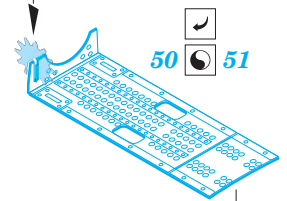

Tomahawk Mk.II

eduard

49 875

1/48

detail set for 1/48 AIRFIX kit • sada detailů pro stavebnici 1/48 AIRFIX

- APPLY EXPRESS MASK AND PAINT BEFORE GLUING
POUŽIT EXPRESS MASK NABARVIT PŘED SLEPENÍM
 - SYMMETRICAL ASSEMBLY
SYMETRICKÁ MONTÁŽ
 - REMOVE
ODSTRANIT
 - GRIND
OBROUSIT
 - DRILL HOLE
VRTAT OTVOR
 - COLORED ETCHED PARTS
LEPTANÉ BAREVNÉ DÍLY
 - ETCHED PARTS
LEPTANÉ NEBAREVNÉ DÍLY
 - ORIGINAL KIT PARTS
PŮVODNÍ DÍLY STAVEBNICE
- BEND
OHNOUT
 - OPTION
VOLBA
 - REPLACE
NAHRADIT

ORIGINAL KIT PARTS
PŮVODNÍ DÍLY STAVEBNICE

PHOTO-ETCHED PARTS
LEPTANÉ DÍLY

PARTS TO BE REMOVED
DÍLY K ODSTRANĚNÍ

FILL
TMELIT

A56
open

A57
closed

?

Related products: