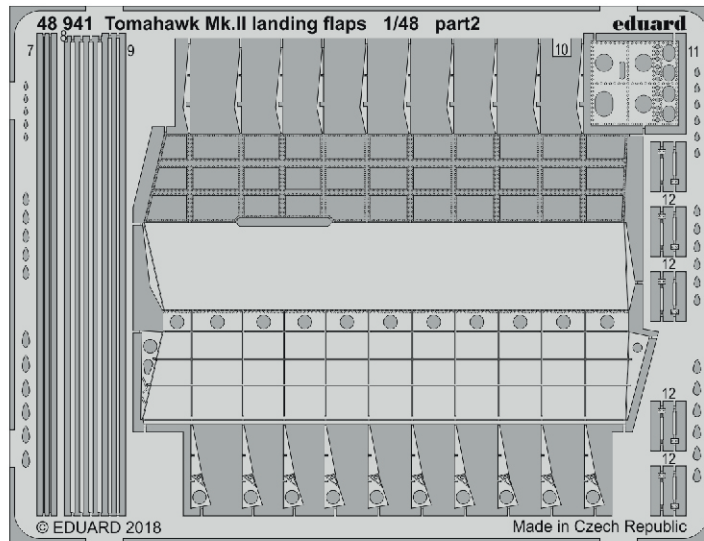

Tomahawk Mk.II

eduard

49 875

1/48

detail set for 1/48 AIRFIX kit • sada detailů pro stavebnici 1/48 AIRFIX

- APPLY EXPRESS MASK AND PAINT BEFORE GLUING
POUŽIT EXPRESS MASK NABARVIT PŘED SLEPENÍM
 - SYMMETRICAL ASSEMBLY
SYMETRICKÁ MONTÁŽ
 - REMOVE
ODSTRANIT
 - GRIND
OBROUSIT
 - DRILL HOLE
VRTAT OTVOR
 - COLORED ETCHED PARTS
LEPTANÉ BAREVNÉ DÍLY
 - ETCHED PARTS
LEPTANÉ NEBAREVNÉ DÍLY
 - ORIGINAL KIT PARTS
PŮVODNÍ DÍLY STAVEBNICE
- BEND
OHNOUT
 - OPTION
VOLBA
 - REPLACE
NAHRADIT

ORIGINAL KIT PARTS
PŮVODNÍ DÍLY STAVEBNICE

PHOTO-ETCHED PARTS
LEPTANÉ DÍLY

PARTS TO BE REMOVED
DÍLY K ODSTRANĚNÍ

FILL
TMELIT

A56
open

A57
closed

?

Related products:

48 941 Tomahawk Mk.II landing flaps 1/48

FE 874 Tomahawk Mk.II seatbelts STEEL 1/48