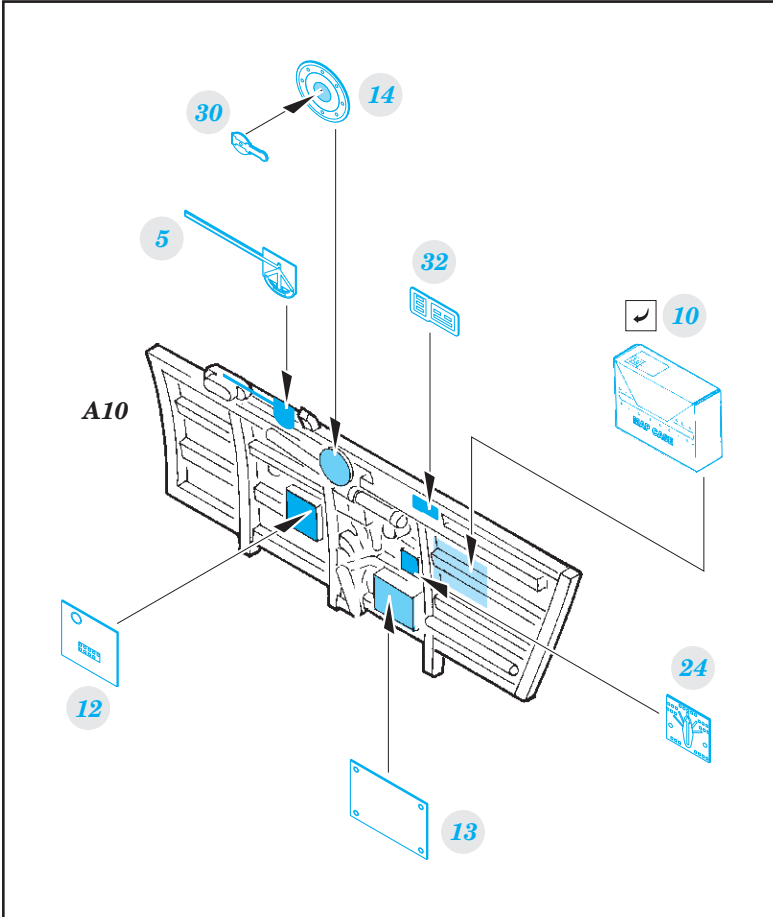

Tomahawk Mk.II

eduard

49 875

1/48

detail set for 1/48 AIRFIX kit • sada detailů pro stavebnici 1/48 AIRFIX

- APPLY EXPRESS MASK AND PAINT BEFORE GLUING
POUŽIT EXPRESS MASK NABARVIT PŘED SLEPENÍM
 - SYMMETRICAL ASSEMBLY
SYMETRICKÁ MONTÁŽ
 - REMOVE
ODSTRANIT
 - GRIND
OBROUSIT
 - DRILL HOLE
VRTAT OTVOR
 - COLORED ETCHED PARTS
LEPTANÉ BAREVNÉ DÍLY
 - ETCHED PARTS
LEPTANÉ NEBAREVNÉ DÍLY
 - ORIGINAL KIT PARTS
PŮVODNÍ DÍLY STAVEBNICE
- BEND
OHNOUT
 - OPTION
VOLBA
 - REPLACE
NAHRADIT

ORIGINAL KIT PARTS
PŮVODNÍ DÍLY STAVEBNICE

PHOTO-ETCHED PARTS
LEPTANÉ DÍLY

PARTS TO BE REMOVED
DÍLY K ODSTRANĚNÍ

FILL
TMELIT

A56
open

A57
closed

?

Related products: