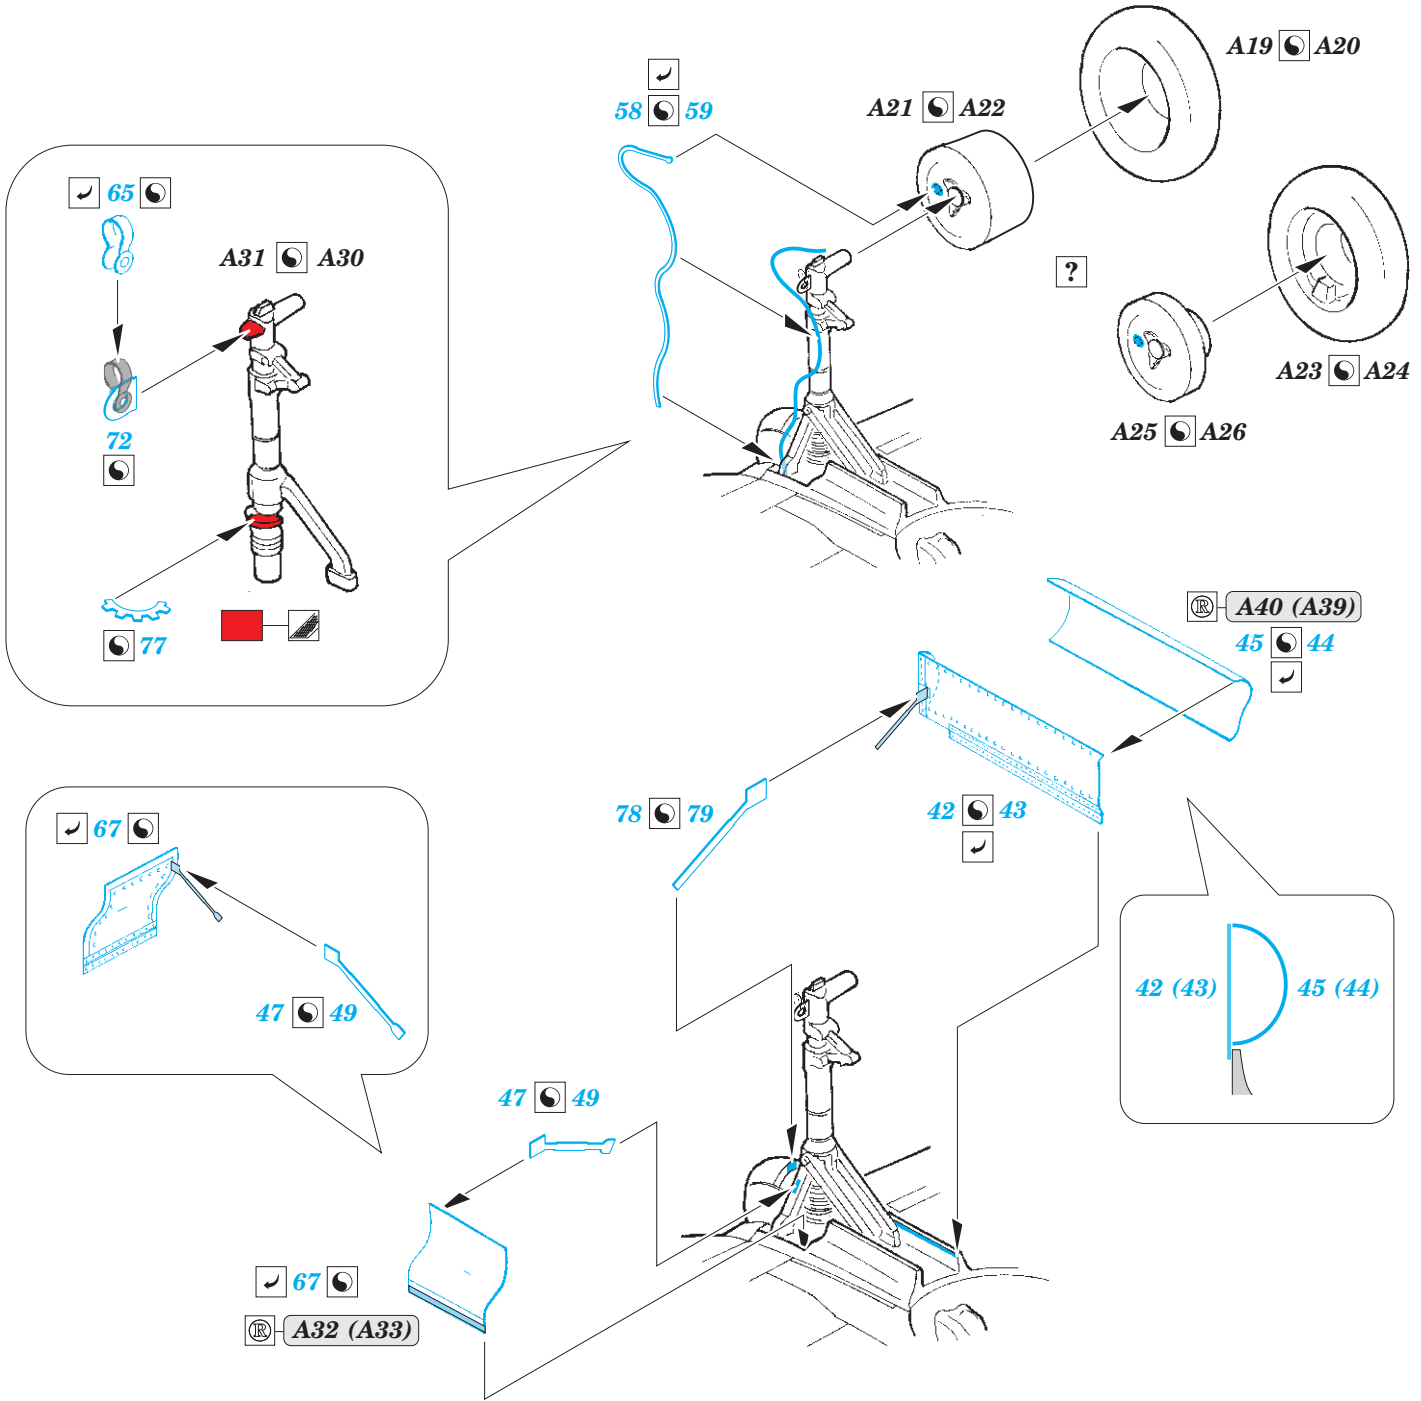

Tomahawk Mk.II

eduard

49 875

1/48

detail set for 1/48 AIRFIX kit • sada detailů pro stavebnici 1/48 AIRFIX

- APPLY EXPRESS MASK AND PAINT BEFORE GLUING
POUŽIT EXPRESS MASK NABARVIT PŘED SLEPENÍM
 - SYMMETRICAL ASSEMBLY
SYMETRICKÁ MONTÁŽ
 - REMOVE
ODSTRANIT
 - GRIND
OBROUSIT
 - DRILL HOLE
VRTAT OTVOR
 - COLORED ETCHED PARTS
LEPTANÉ BAREVNÉ DÍLY
 - ETCHED PARTS
LEPTANÉ NEBAREVNÉ DÍLY
 - ORIGINAL KIT PARTS
PŮVODNÍ DÍLY STAVEBNICE
- BEND
OHNOUT
 - OPTION
VOLBA
 - REPLACE
NAHRADIT

ORIGINAL KIT PARTS
PŮVODNÍ DÍLY STAVEBNICE

PHOTO-ETCHED PARTS
LEPTANÉ DÍLY

PARTS TO BE REMOVED
DÍLY K ODSTRANĚNÍ

FILL
TMELIT

A56
open

A57
closed

?

Related products:

48 941 Tomahawk Mk.II landing flaps 1/48

FE 874 Tomahawk Mk.II seatbelts STEEL 1/48