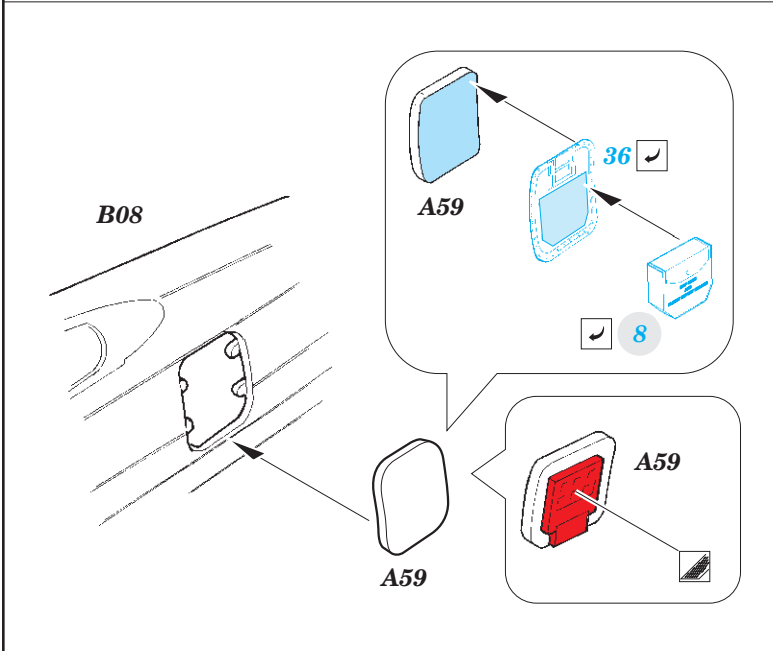

Tomahawk Mk.II

eduard

49 875

1/48

detail set for 1/48 AIRFIX kit • sada detailů pro stavebnici 1/48 AIRFIX

- APPLY EXPRESS MASK AND PAINT BEFORE GLUING
POUŽIT EXPRESS MASK NABARVIT PŘED SLEPENÍM
 - SYMMETRICAL ASSEMBLY
SYMETRICKÁ MONTÁŽ
 - REMOVE
ODSTRANIT
 - GRIND
OBROUSIT
 - DRILL HOLE
VRTAT OTVOR
 - COLORED ETCHED PARTS
LEPTANÉ BAREVNÉ DÍLY
 - ETCHED PARTS
LEPTANÉ NEBAREVNÉ DÍLY
 - ORIGINAL KIT PARTS
PŮVODNÍ DÍLY STAVEBNICE
- BEND
OHNOUT
 - OPTION
VOLBA
 - REPLACE
NAHRADIT

ORIGINAL KIT PARTS
PŮVODNÍ DÍLY STAVEBNICE

PHOTO-ETCHED PARTS
LEPTANÉ DÍLY

PARTS TO BE REMOVED
DÍLY K ODSTRANĚNÍ

FILL
TMELIT

A56
open

A57
closed

?

Related products: