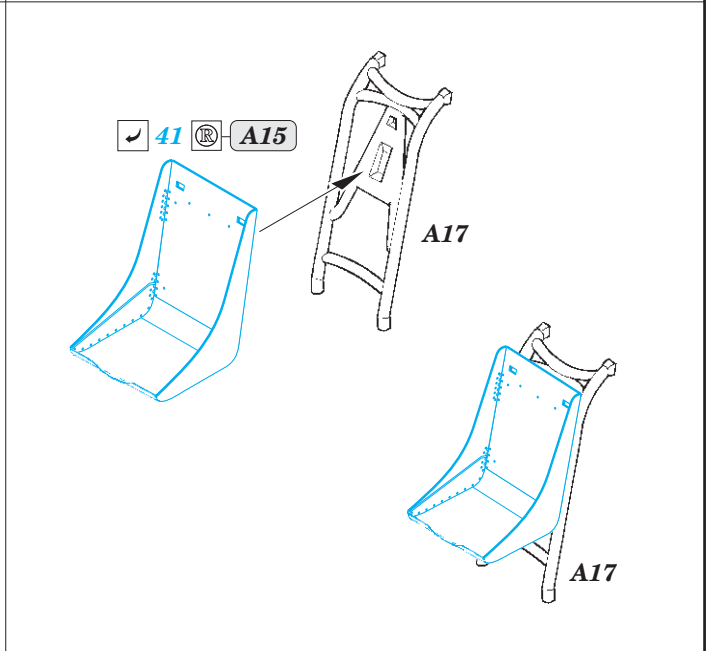

Tomahawk Mk.II

eduard

49 875

1/48

detail set for 1/48 AIRFIX kit • sada detailů pro stavebnici 1/48 AIRFIX

- APPLY EXPRESS MASK AND PAINT BEFORE GLUING
POUŽIT EXPRESS MASK NABARVIT PŘED SLEPENÍM
 - SYMMETRICAL ASSEMBLY
SYMETRICKÁ MONTÁŽ
 - REMOVE
ODSTRANIT
 - GRIND
OBROUSIT
 - DRILL HOLE
VRTAT OTVOR
 - COLORED ETCHED PARTS
LEPTANÉ BAREVNÉ DÍLY
 - ETCHED PARTS
LEPTANÉ NEBAREVNÉ DÍLY
 - ORIGINAL KIT PARTS
PŮVODNÍ DÍLY STAVEBNICE
- BEND
OHNOUT
 - OPTION
VOLBA
 - REPLACE
NAHRADIT

ORIGINAL KIT PARTS
PŮVODNÍ DÍLY STAVEBNICE

PHOTO-ETCHED PARTS
LEPTANÉ DÍLY

PARTS TO BE REMOVED
DÍLY K ODSTRANĚNÍ

FILL
TMELIT

A56
open

A57
closed

?

Related products: