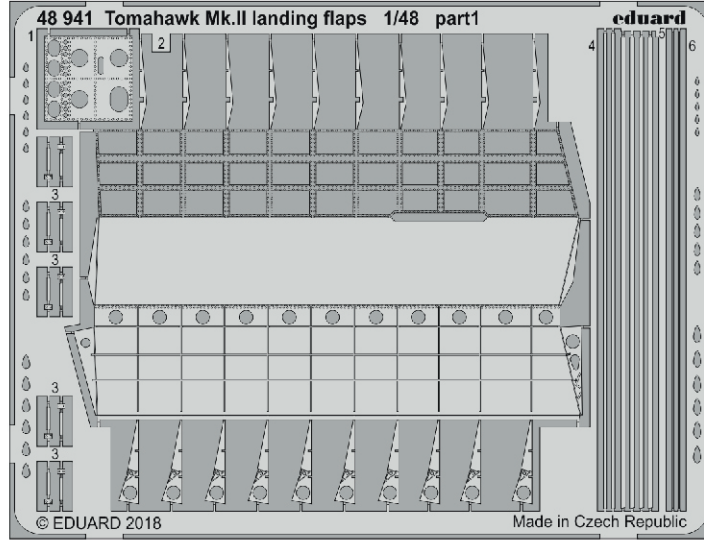

Tomahawk Mk.II

eduard

49 875

1/48

detail set for 1/48 AIRFIX kit • sada detailů pro stavebnici 1/48 AIRFIX

- APPLY EXPRESS MASK AND PAINT BEFORE GLUING
POUŽIT EXPRESS MASK NABARVIT PŘED SLEPENÍM
 - SYMMETRICAL ASSEMBLY
SYMETRICKÁ MONTÁŽ
 - REMOVE
ODSTRANIT
 - GRIND
OBROUSIT
 - DRILL HOLE
VRTAT OTVOR
 - COLORED ETCHED PARTS
LEPTANÉ BAREVNÉ DÍLY
 - ETCHED PARTS
LEPTANÉ NEBAREVNÉ DÍLY
 - ORIGINAL KIT PARTS
PŮVODNÍ DÍLY STAVEBNICE
- BEND
OHNOUT
 - OPTION
VOLBA
 - REPLACE
NAHRADIT

ORIGINAL KIT PARTS
PŮVODNÍ DÍLY STAVEBNICE

PHOTO-ETCHED PARTS
LEPTANÉ DÍLY

PARTS TO BE REMOVED
DÍLY K ODSTRANĚNÍ

FILL
TMELIT

A56
open

A57
closed

?

Related products:

48 941 Tomahawk Mk.II landing flaps 1/48

FE 874 Tomahawk Mk.II seatbelts STEEL 1/48