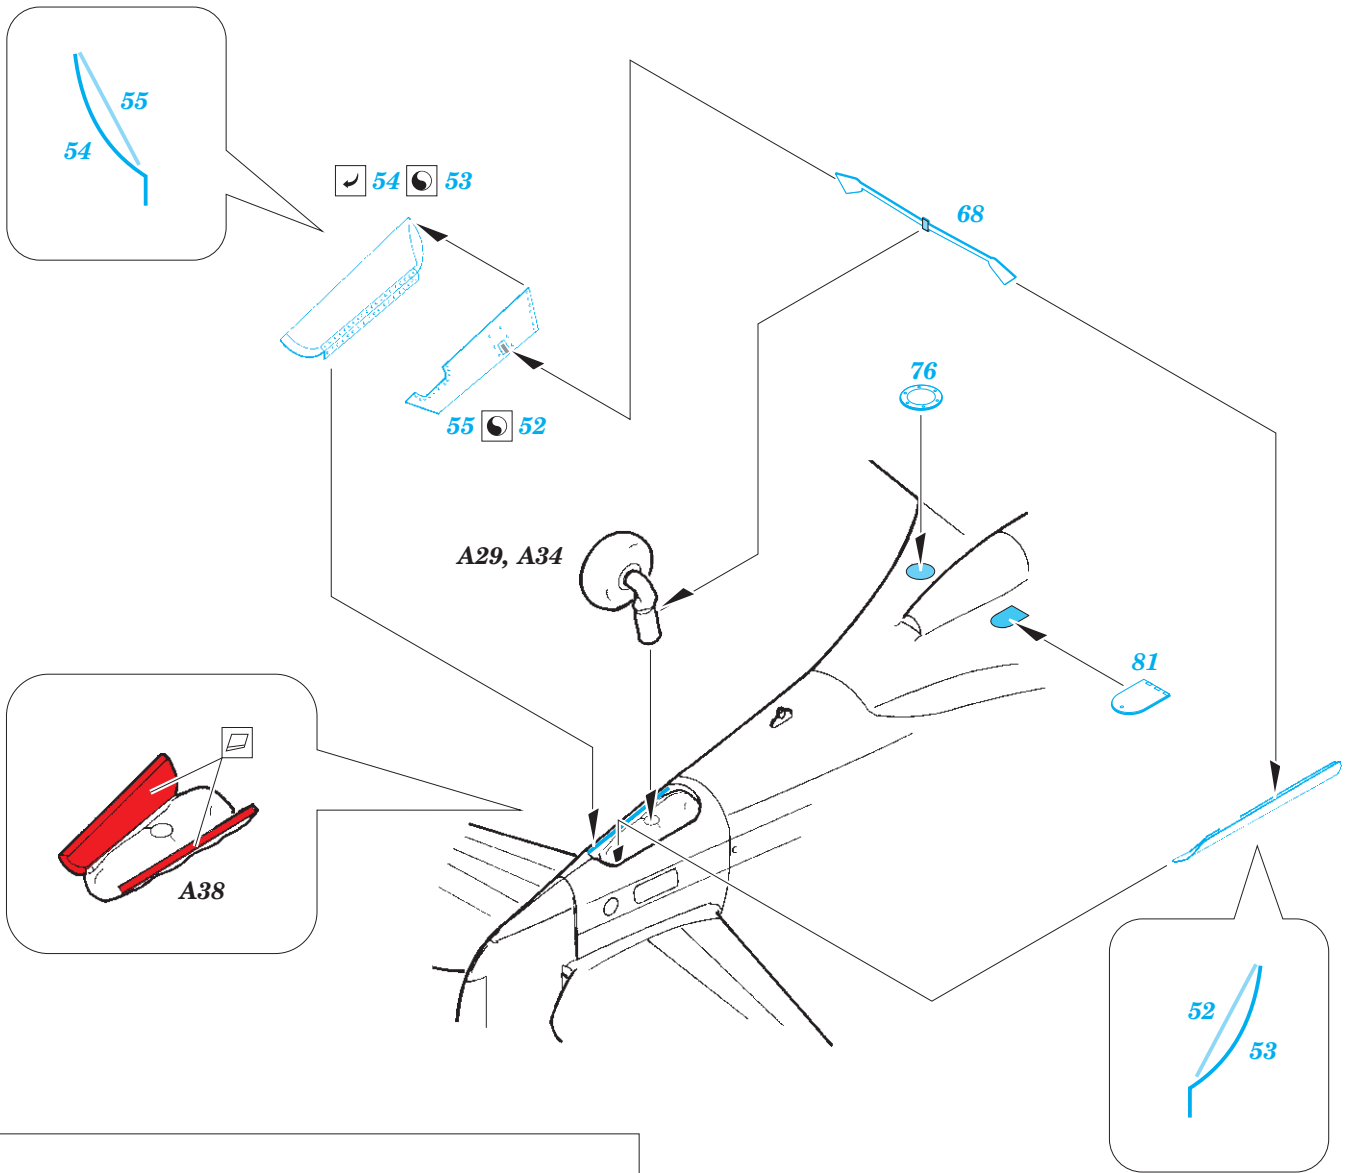

Tomahawk Mk.II

eduard

49 875

1/48

detail set for 1/48 AIRFIX kit • sada detailů pro stavebnici 1/48 AIRFIX

- APPLY EXPRESS MASK AND PAINT BEFORE GLUING
POUŽIT EXPRESS MASK NABARVIT PŘED SLEPENÍM
 - SYMMETRICAL ASSEMBLY
SYMETRICKÁ MONTÁŽ
 - REMOVE
ODSTRANIT
 - GRIND
OBROUSIT
 - DRILL HOLE
VRTAT OTVOR
 - COLORED ETCHED PARTS
LEPTANÉ BAREVNÉ DÍLY
 - ETCHED PARTS
LEPTANÉ NEBAREVNÉ DÍLY
 - ORIGINAL KIT PARTS
PŮVODNÍ DÍLY STAVEBNICE
- BEND
OHNOUT
 - OPTION
VOLBA
 - REPLACE
NAHRADIT

ORIGINAL KIT PARTS
PŮVODNÍ DÍLY STAVEBNICE

PHOTO-ETCHED PARTS
LEPTANÉ DÍLY

PARTS TO BE REMOVED
DÍLY K ODSTRANĚNÍ

FILL
TMELIT

A56
open

A57
closed

?

Related products:

48 941 Tomahawk Mk.II landing flaps 1/48

FE 874 Tomahawk Mk.II seatbelts STEEL 1/48