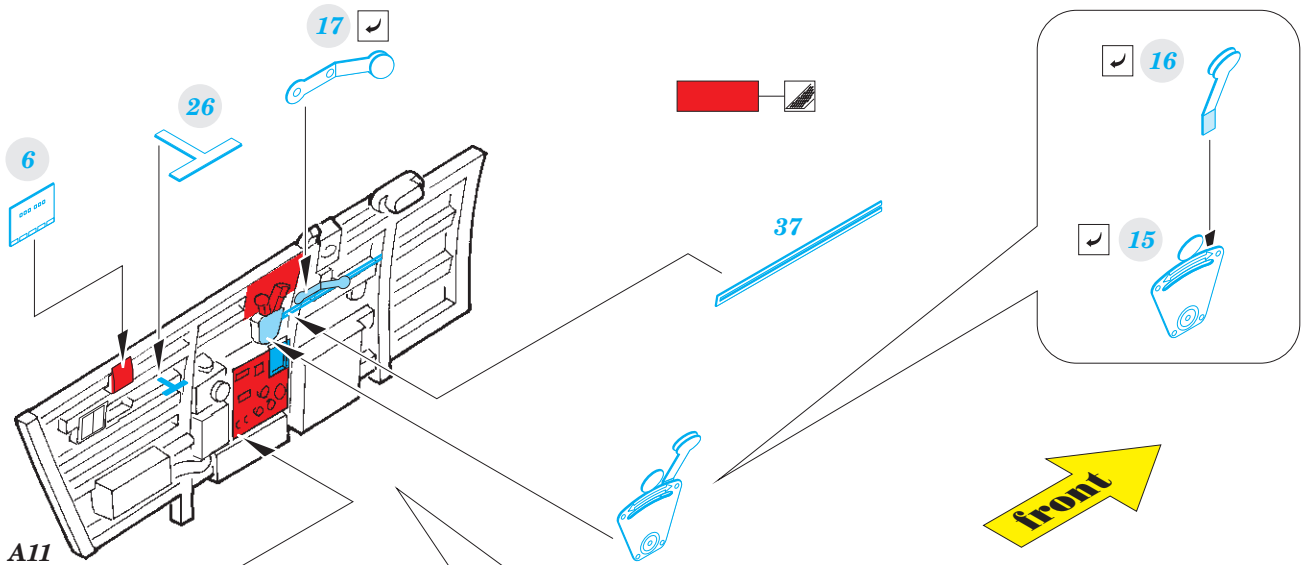

Tomahawk Mk.II

eduard

49 875

1/48

detail set for 1/48 AIRFIX kit • sada detailů pro stavebnici 1/48 AIRFIX

- APPLY EXPRESS MASK AND PAINT BEFORE GLUING
POUŽIT EXPRESS MASK NABARVIT PŘED SLEPENÍM
 - SYMMETRICAL ASSEMBLY
SYMETRICKÁ MONTÁŽ
 - REMOVE
ODSTRANIT
 - GRIND
OBROUSIT
 - DRILL HOLE
VRTAT OTVOR
 - COLORED ETCHED PARTS
LEPTANÉ BAREVNÉ DÍLY
 - ETCHED PARTS
LEPTANÉ NEBAREVNÉ DÍLY
 - ORIGINAL KIT PARTS
PŮVODNÍ DÍLY STAVEBNICE
- BEND
OHNOUT
 - OPTION
VOLBA
 - REPLACE
NAHRADIT

ORIGINAL KIT PARTS
PŮVODNÍ DÍLY STAVEBNICE

PHOTO-ETCHED PARTS
LEPTANÉ DÍLY

PARTS TO BE REMOVED
DÍLY K ODSTRANĚNÍ

FILL
TMELIT

A56
open

A57
closed

?

Related products: