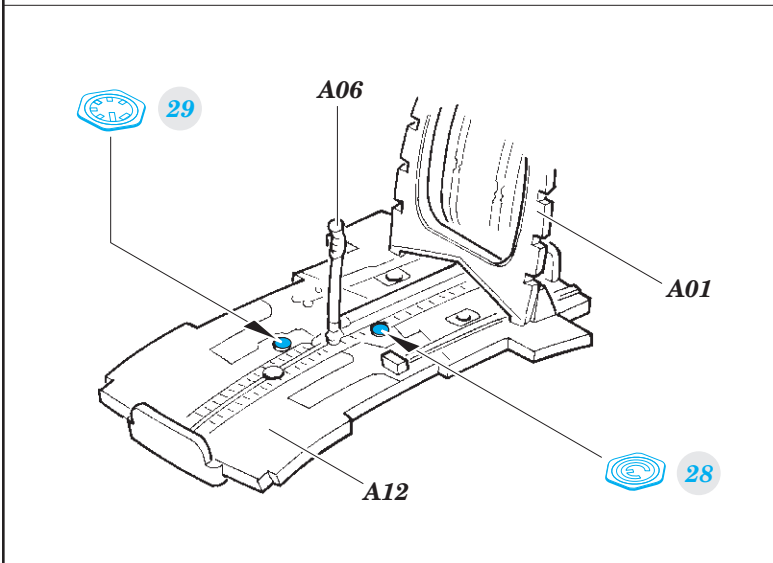

Tomahawk Mk.II

eduard

49 875

1/48

detail set for 1/48 AIRFIX kit • sada detailů pro stavebnici 1/48 AIRFIX

- APPLY EXPRESS MASK AND PAINT BEFORE GLUING
POUŽIT EXPRESS MASK NABARVIT PŘED SLEPENÍM
 - SYMMETRICAL ASSEMBLY
SYMETRICKÁ MONTÁŽ
 - REMOVE
ODSTRANIT
 - GRIND
OBROUSIT
 - DRILL HOLE
VRTAT OTVOR
 - COLORED ETCHED PARTS
LEPTANÉ BAREVNÉ DÍLY
 - ETCHED PARTS
LEPTANÉ NEBAREVNÉ DÍLY
 - ORIGINAL KIT PARTS
PŮVODNÍ DÍLY STAVEBNICE
- BEND
OHNOUT
 - OPTION
VOLBA
 - REPLACE
NAHRADIT

ORIGINAL KIT PARTS
PŮVODNÍ DÍLY STAVEBNICE

PHOTO-ETCHED PARTS
LEPTANÉ DÍLY

PARTS TO BE REMOVED
DÍLY K ODSTRANĚNÍ

FILL
TMELIT

A56
open

A57
closed

?

Related products: