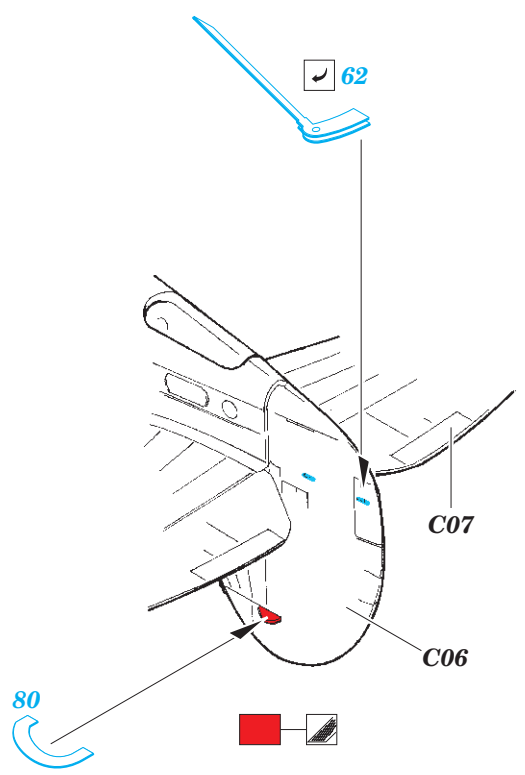

Tomahawk Mk.II

eduard

49 875

1/48

detail set for 1/48 AIRFIX kit • sada detailů pro stavebnici 1/48 AIRFIX

- APPLY EXPRESS MASK AND PAINT BEFORE GLUING
POUŽIT EXPRESS MASK NABARVIT PŘED SLEPENÍM
 - SYMMETRICAL ASSEMBLY
SYMETRICKÁ MONTÁŽ
 - REMOVE
ODSTRANIT
 - GRIND
OBROUSIT
 - DRILL HOLE
VRTAT OTVOR
 - COLORED ETCHED PARTS
LEPTANÉ BAREVNÉ DÍLY
 - ETCHED PARTS
LEPTANÉ NEBAREVNÉ DÍLY
 - ORIGINAL KIT PARTS
PŮVODNÍ DÍLY STAVEBNICE
- BEND
OHNOUT
 - OPTION
VOLBA
 - REPLACE
NAHRADIT

ORIGINAL KIT PARTS
PŮVODNÍ DÍLY STAVEBNICE

PHOTO-ETCHED PARTS
LEPTANÉ DÍLY

PARTS TO BE REMOVED
DÍLY K ODSTRANĚNÍ

FILL
TMELIT

A56
open

A57
closed

?

Related products: