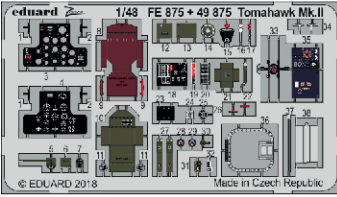

Tomahawk Mk.II

eduard

49 875

1/48

detail set for 1/48 AIRFIX kit • sada detailů pro stavebnici 1/48 AIRFIX

- APPLY EXPRESS MASK AND PAINT BEFORE GLUING
POUŽIT EXPRESS MASK NABARVIT PŘED SLEPENÍM
 - SYMMETRICAL ASSEMBLY
SYMETRICKÁ MONTÁŽ
 - REMOVE
ODSTRANIT
 - GRIND
OBROUSIT
 - DRILL HOLE
VRTAT OTVOR
 - COLORED ETCHED PARTS
LEPTANÉ BAREVNÉ DÍLY
 - ETCHED PARTS
LEPTANÉ NEBAREVNÉ DÍLY
 - ORIGINAL KIT PARTS
PŮVODNÍ DÍLY STAVEBNICE
- BEND
OHNOUT
 - OPTION
VOLBA
 - REPLACE
NAHRADIT

ORIGINAL KIT PARTS
PŮVODNÍ DÍLY STAVEBNICE

PHOTO-ETCHED PARTS
LEPTANÉ DÍLY

PARTS TO BE REMOVED
DÍLY K ODSTRANĚNÍ

FILL
TMELIT

A56
open

A57
closed

?

Related products: