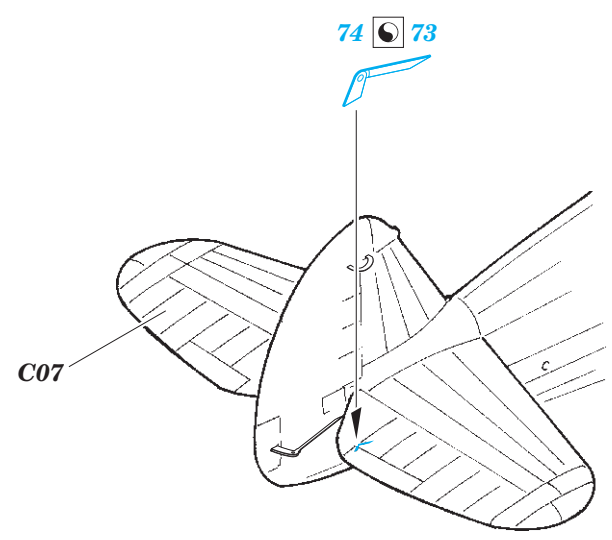

Tomahawk Mk.II

eduard

49 875

1/48

detail set for 1/48 AIRFIX kit • sada detailů pro stavebnici 1/48 AIRFIX

- APPLY EXPRESS MASK AND PAINT BEFORE GLUING
POUŽIT EXPRESS MASK NABARVIT PŘED SLEPENÍM
 - SYMMETRICAL ASSEMBLY
SYMETRICKÁ MONTÁŽ
 - REMOVE
ODSTRANIT
 - GRIND
OBROUSIT
 - DRILL HOLE
VRTAT OTVOR
 - COLORED ETCHED PARTS
LEPTANÉ BAREVNÉ DÍLY
 - ETCHED PARTS
LEPTANÉ NEBAREVNÉ DÍLY
 - ORIGINAL KIT PARTS
PŮVODNÍ DÍLY STAVEBNICE
- BEND
OHNOUT
 - OPTION
VOLBA
 - REPLACE
NAHRADIT

ORIGINAL KIT PARTS
PŮVODNÍ DÍLY STAVEBNICE

PHOTO-ETCHED PARTS
LEPTANÉ DÍLY

PARTS TO BE REMOVED
DÍLY K ODSTRANĚNÍ

FILL
TMELIT

A56
open

A57
closed

?

Related products: