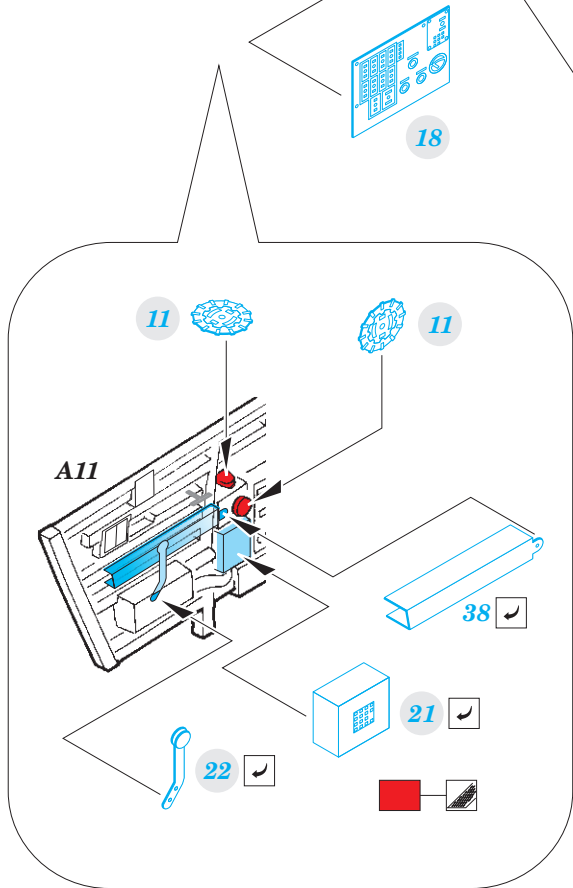

Tomahawk Mk.II

eduard

49 875

1/48

detail set for 1/48 AIRFIX kit • sada detailů pro stavebnici 1/48 AIRFIX

- APPLY EXPRESS MASK AND PAINT BEFORE GLUING
POUŽIT EXPRESS MASK NABARVIT PŘED SLEPENÍM
 - SYMMETRICAL ASSEMBLY
SYMETRICKÁ MONTÁŽ
 - REMOVE
ODSTRANIT
 - GRIND
OBROUSIT
 - DRILL HOLE
VRTAT OTVOR
 - COLORED ETCHED PARTS
LEPTANÉ BAREVNÉ DÍLY
 - ETCHED PARTS
LEPTANÉ NEBAREVNÉ DÍLY
 - ORIGINAL KIT PARTS
PŮVODNÍ DÍLY STAVEBNICE
- BEND
OHNOUT
 - OPTION
VOLBA
 - REPLACE
NAHRADIT

ORIGINAL KIT PARTS
PŮVODNÍ DÍLY STAVEBNICE

PHOTO-ETCHED PARTS
LEPTANÉ DÍLY

PARTS TO BE REMOVED
DÍLY K ODSTRANĚNÍ

FILL
TMELIT

A56
open

A57
closed

?

Related products: