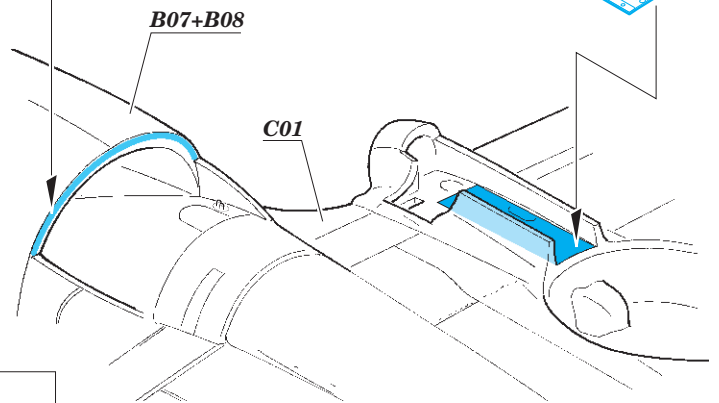

Tomahawk Mk.II

eduard

49 875

1/48

detail set for 1/48 AIRFIX kit • sada detailů pro stavebnici 1/48 AIRFIX

- APPLY EXPRESS MASK AND PAINT BEFORE GLUING
POUŽIT EXPRESS MASK NABARVIT PŘED SLEPENÍM
 - SYMMETRICAL ASSEMBLY
SYMETRICKÁ MONTÁŽ
 - REMOVE
ODSTRANIT
 - GRIND
OBROUSIT
 - DRILL HOLE
VRTAT OTVOR
 - COLORED ETCHED PARTS
LEPTANÉ BAREVNÉ DÍLY
 - ETCHED PARTS
LEPTANÉ NEBAREVNÉ DÍLY
 - ORIGINAL KIT PARTS
PŮVODNÍ DÍLY STAVEBNICE
- BEND
OHNOUT
 - OPTION
VOLBA
 - REPLACE
NAHRADIT

ORIGINAL KIT PARTS
PŮVODNÍ DÍLY STAVEBNICE

PHOTO-ETCHED PARTS
LEPTANÉ DÍLY

PARTS TO BE REMOVED
DÍLY K ODSTRANĚNÍ

FILL
TMELIT

A56
open

A57
closed

?

Related products: