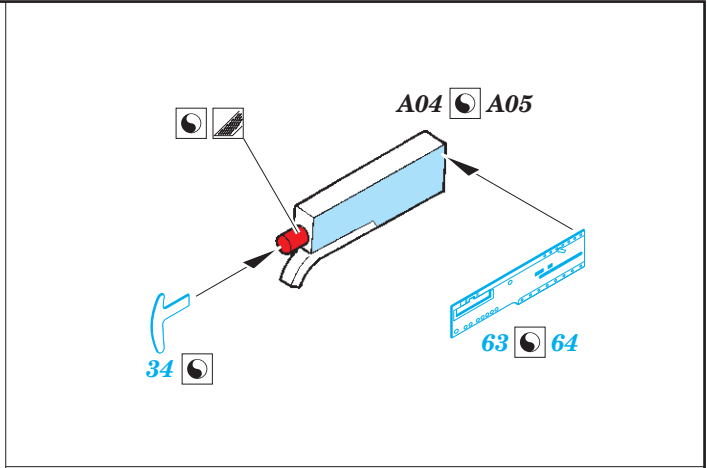

Tomahawk Mk.II

eduard

49 875

1/48

detail set for 1/48 AIRFIX kit • sada detailů pro stavebnici 1/48 AIRFIX

- APPLY EXPRESS MASK AND PAINT BEFORE GLUING
POUŽIT EXPRESS MASK NABARVIT PŘED SLEPENÍM
 - SYMMETRICAL ASSEMBLY
SYMETRICKÁ MONTÁŽ
 - REMOVE
ODSTRANIT
 - GRIND
OBROUSIT
 - DRILL HOLE
VRTAT OTVOR
 - COLORED ETCHED PARTS
LEPTANÉ BAREVNÉ DÍLY
 - ETCHED PARTS
LEPTANÉ NEBAREVNÉ DÍLY
 - ORIGINAL KIT PARTS
PŮVODNÍ DÍLY STAVEBNICE
- BEND
OHNOUT
 - OPTION
VOLBA
 - REPLACE
NAHRADIT

ORIGINAL KIT PARTS
PŮVODNÍ DÍLY STAVEBNICE

PHOTO-ETCHED PARTS
LEPTANÉ DÍLY

PARTS TO BE REMOVED
DÍLY K ODSTRANĚNÍ

FILL
TMELIT

A56
open

A57
closed

?

Related products: