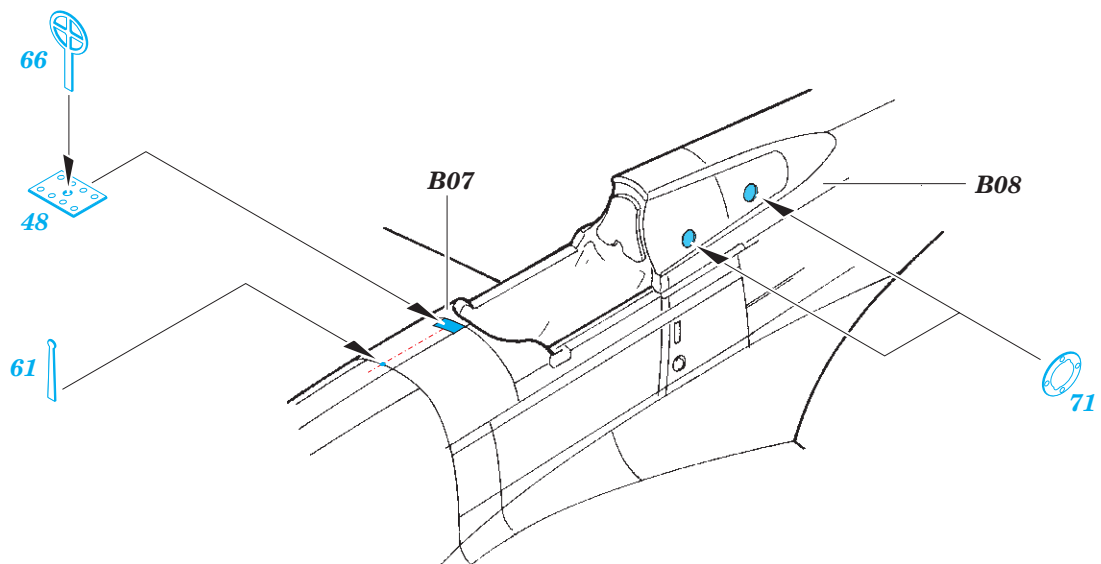

Tomahawk Mk.II

eduard

49 875

1/48

detail set for 1/48 AIRFIX kit • sada detailů pro stavebnici 1/48 AIRFIX

- APPLY EXPRESS MASK AND PAINT BEFORE GLUING
POUŽIT EXPRESS MASK NABARVIT PŘED SLEPENÍM
 - SYMMETRICAL ASSEMBLY
SYMETRICKÁ MONTÁŽ
 - REMOVE
ODSTRANIT
 - GRIND
OBROUSIT
 - DRILL HOLE
VRTAT OTVOR
 - COLORED ETCHED PARTS
LEPTANÉ BAREVNÉ DÍLY
 - ETCHED PARTS
LEPTANÉ NEBAREVNÉ DÍLY
 - ORIGINAL KIT PARTS
PŮVODNÍ DÍLY STAVEBNICE
- BEND
OHNOUT
 - OPTION
VOLBA
 - REPLACE
NAHRADIT

ORIGINAL KIT PARTS
PŮVODNÍ DÍLY STAVEBNICE

PHOTO-ETCHED PARTS
LEPTANÉ DÍLY

PARTS TO BE REMOVED
DÍLY K ODSTRANĚNÍ

FILL
TMELIT

A56
open

A57
closed

?

Related products: