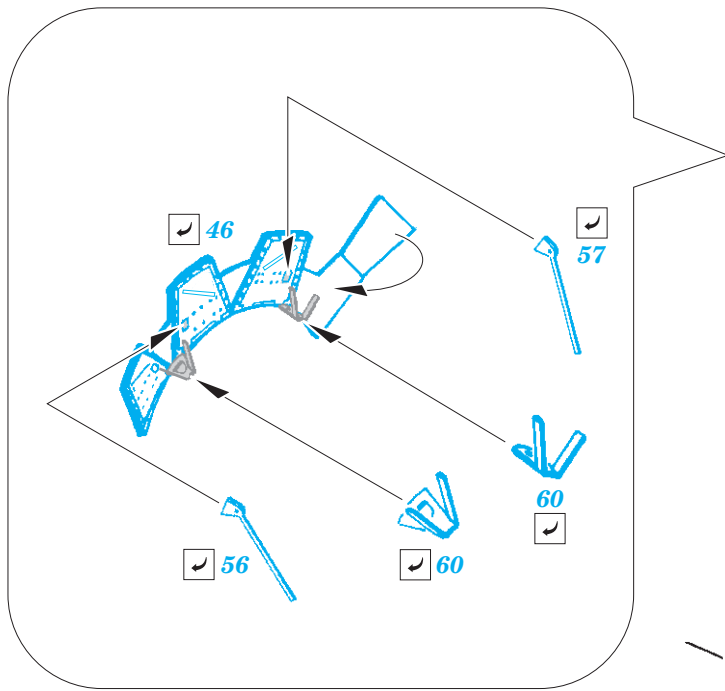

Tomahawk Mk.II

eduard

49 875

1/48

detail set for 1/48 AIRFIX kit • sada detailů pro stavebnici 1/48 AIRFIX

- APPLY EXPRESS MASK AND PAINT BEFORE GLUING
POUŽIT EXPRESS MASK NABARVIT PŘED SLEPENÍM
 - SYMMETRICAL ASSEMBLY
SYMETRICKÁ MONTÁŽ
 - REMOVE
ODSTRANIT
 - GRIND
OBROUSIT
 - DRILL HOLE
VRTAT OTVOR
 - COLORED ETCHED PARTS
LEPTANÉ BAREVNÉ DÍLY
 - ETCHED PARTS
LEPTANÉ NEBAREVNÉ DÍLY
 - ORIGINAL KIT PARTS
PŮVODNÍ DÍLY STAVEBNICE
- BEND
OHNOUT
 - OPTION
VOLBA
 - REPLACE
NAHRADIT

ORIGINAL KIT PARTS
PŮVODNÍ DÍLY STAVEBNICE

PHOTO-ETCHED PARTS
LEPTANÉ DÍLY

PARTS TO BE REMOVED
DÍLY K ODSTRANĚNÍ

FILL
TMELIT

A56
open

A57
closed

?

Related products:

48 941 Tomahawk Mk.II landing flaps 1/48

FE 874 Tomahawk Mk.II seatbelts STEEL 1/48