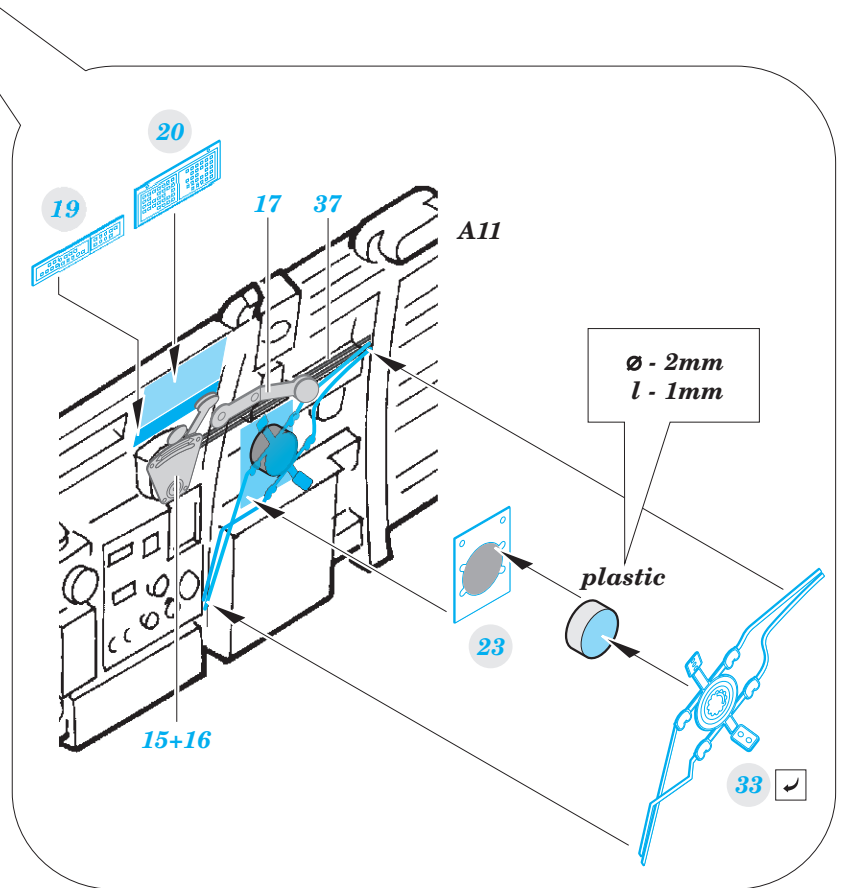

Tomahawk Mk.II

eduard

49 875

1/48

detail set for 1/48 AIRFIX kit • sada detailů pro stavebnici 1/48 AIRFIX

- APPLY EXPRESS MASK AND PAINT BEFORE GLUING
POUŽIT EXPRESS MASK NABARVIT PŘED SLEPENÍM
 - SYMMETRICAL ASSEMBLY
SYMETRICKÁ MONTÁŽ
 - REMOVE
ODSTRANIT
 - GRIND
OBROUSIT
 - DRILL HOLE
VRTAT OTVOR
 - COLORED ETCHED PARTS
LEPTANÉ BAREVNÉ DÍLY
 - ETCHED PARTS
LEPTANÉ NEBAREVNÉ DÍLY
 - ORIGINAL KIT PARTS
PŮVODNÍ DÍLY STAVEBNICE
- BEND
OHNOUT
 - OPTION
VOLBA
 - REPLACE
NAHRADIT

ORIGINAL KIT PARTS
PŮVODNÍ DÍLY STAVEBNICE

PHOTO-ETCHED PARTS
LEPTANÉ DÍLY

PARTS TO BE REMOVED
DÍLY K ODSTRANĚNÍ

FILL
TMELIT

A56
open

A57
closed

?

Related products: