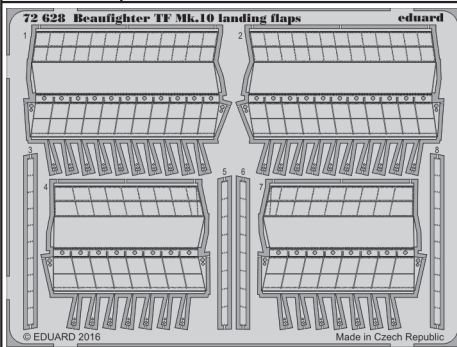

Beaufighter TF Mk.10 landing flaps

detail set for 1/72 AIRFIX No. 05043 kit • sada detailů pro stavebnici 1/72 AIRFIX No. 05043

eduard

72 628

- APPLY EXPRESS MASK AND PAINT BEFORE GLUING
POUŽIT EXPRESS MASK NABARVIT PŘED SLEPENÍM
- SYMMETRICAL ASSEMBLY
SYMETRICKÁ MONTÁŽ
- REMOVE
ODSTRANIT
- GRIND
OBROUSIT
- DRILL HOLE
VRTAT OTVOR
- BEND
OHNOUT
- OPTION
VOLBA
- REPLACE
NAHRADIT
- 1** COLORED ETCHED PARTS
LEPTANÉ BAREVNÉ DÍLY
- 1** ETCHED PARTS
LEPTANÉ NEBAREVNÉ DÍLY
- 1** ORIGINAL KIT PARTS
PŮVODNÍ DÍLY STAVEBNICE

ORIGINAL KIT PARTS
PŮVODNÍ DÍLY STAVEBNICE

PHOTO-ETCHED PARTS
LEPTANÉ DÍLY

PARTS TO BE REMOVED
DÍLY K ODSTRANĚNÍ

FILL
TMELIT

step 1

step 2

step 3