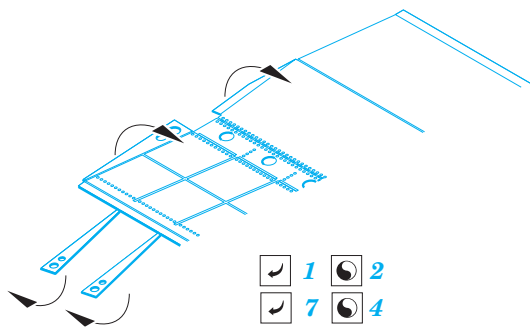

Beaufighter TF Mk.10 landing flaps

detail set for 1/72 AIRFIX No. 05043 kit • sada detailů pro stavebnici 1/72 AIRFIX No. 05043

eduard

72 628

- APPLY EXPRESS MASK AND PAINT BEFORE GLUING
POUŽIT EXPRESS MASK NABARVIT PŘED SLEPENÍM
- SYMMETRICAL ASSEMBLY
SYMETRICKÁ MONTÁŽ
- REMOVE
ODSTRANIT
- GRIND
OBROUSIT
- DRILL HOLE
VRTAT OTVOR
- BEND
OHNOUT
- OPTION
VOLBA
- REPLACE
NAHRADIT
- 1** COLORED ETCHED PARTS
LEPTANÉ BAREVNÉ DÍLY
- 1** ETCHED PARTS
LEPTANÉ NEBAREVNÉ DÍLY
- 1** ORIGINAL KIT PARTS
PŮVODNÍ DÍLY STAVEBNICE

ORIGINAL KIT PARTS
PŮVODNÍ DÍLY STAVEBNICE

PHOTO-ETCHED PARTS
LEPTANÉ DÍLY

PARTS TO BE REMOVED
DÍLY K ODSTRANĚNÍ

FILL
TMELIT

step 1

step 2

step 3