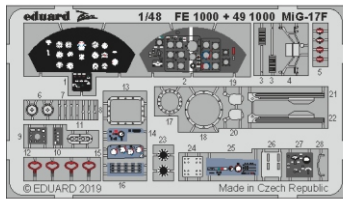

MiG-17F

eduard

49 1000

1/48

detail set for 1/48 HOBBY BOSS kit • sada detailů pro stavebnici 1/48 HOBBY BOSS

- APPLY EXPRESS MASK AND PAINT BEFORE GLUING
POUŽIT EXPRESS MASK NABARVIT PŘED SLEPENÍM
- SYMMETRICAL ASSEMBLY
SYMETRICKÁ MONTÁŽ
- REMOVE
ODSTRANIT
- GRIND
OBROUSIT
- DRILL HOLE
VRTAT OTVOR
- BEND
OHNOUT
- OPTION
VOLBA
- REPLACE
NAHRADIT
- COLORED ETCHED PARTS
LEPTANÉ BAREVNÉ DÍLY
- ETCHED PARTS
LEPTANÉ NEBAREVNÉ DÍLY
- ORIGINAL KIT PARTS
PŮVODNÍ DÍLY STAVEBNICE

ORIGINAL KIT PARTS
PŮVODNÍ DÍLY STAVEBNICE

PHOTO-ETCHED PARTS
LEPTANÉ DÍLY

PARTS TO BE REMOVED
DÍLY K ODSTRANĚNÍ

FILL
TMELIT