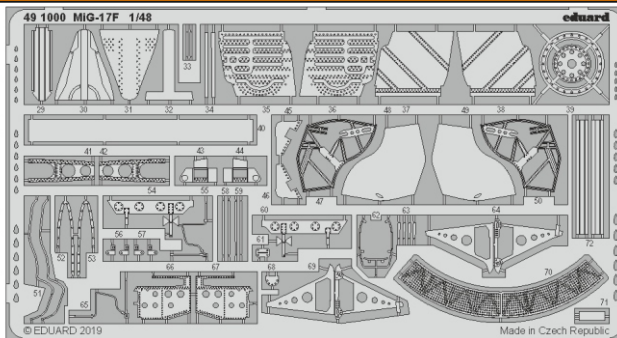

MiG-17F

eduard

49 1000

1/48

detail set for 1/48 HOBBY BOSS kit • sada detailů pro stavebnici 1/48 HOBBY BOSS

- APPLY EXPRESS MASK AND PAINT BEFORE GLUING
POUŽIT EXPRESS MASK NABARVIT PŘED SLEPENÍM
- SYMMETRICAL ASSEMBLY
SYMETRICKÁ MONTÁŽ
- REMOVE
ODSTRANIT
- GRIND
OBROUSIT
- DRILL HOLE
VRTAT OTVOR
- BEND
OHNOUT
- OPTION
VOLBA
- REPLACE
NAHRADIT
- COLORED ETCHED PARTS
LEPTANÉ BAREVNÉ DÍLY
- ETCHED PARTS
LEPTANÉ NEBAREVNÉ DÍLY
- ORIGINAL KIT PARTS
PŮVODNÍ DÍLY STAVEBNICE

ORIGINAL KIT PARTS
PŮVODNÍ DÍLY STAVEBNICE

PHOTO-ETCHED PARTS
LEPTANÉ DÍLY

PARTS TO BE REMOVED
DÍLY K ODSTRANĚNÍ

FILL
TMELIT