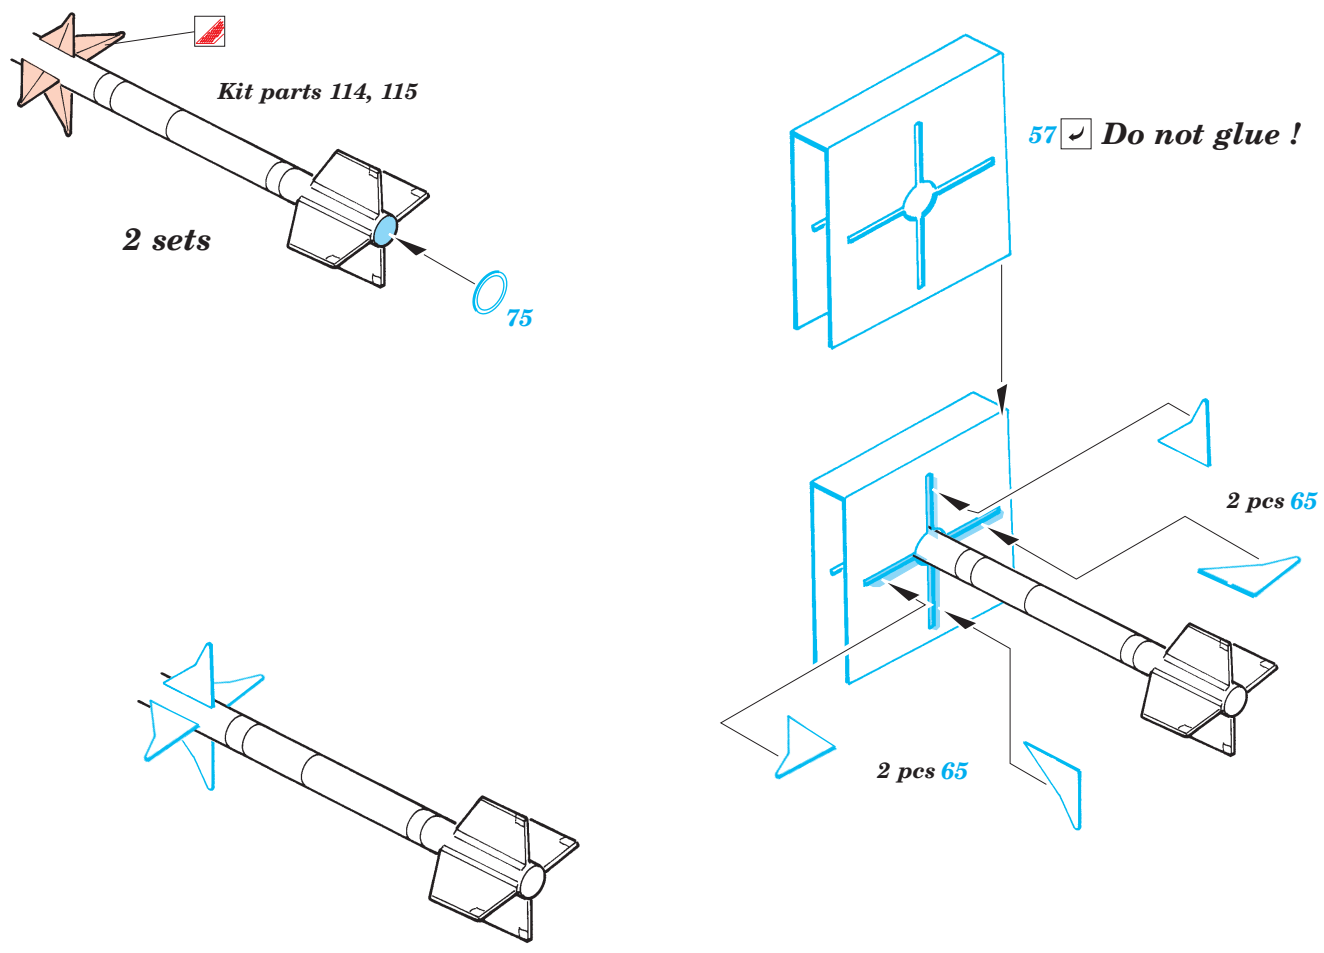

# EF-2000 Typhoon Single seater

eduard

49 367

1/48 scale detail set for Revell • sada detailů pro model 1/48 Revell

- APPLY EXPRESS MASK AND PAINT BEFORE GLUING  
POUŽIT EXPRESS MASK NABARVIT PŘED SLEPENÍM
- SYMMETRICAL ASSEMBLY  
SYMETRICKÁ MONTÁŽ
- REMOVE  
ODSTRANIT
- GRIND  
OBROUSIT
- DRILL HOLE  
VRTAT OTVOR
- BEND  
OHNOUT
- OPTION  
VOLBA
- REPLACE  
NAHRADIT

Film

- ORIGINAL KIT PARTS  
PŮVODNÍ DÍLY STAVEBNICE
- PHOTO-ETCHED PARTS  
LEPTANÉ DÍLY
- PARTS TO BE REMOVED  
DÍLY K ODSTRANĚNÍ
- FILL  
TMELIT

**REFERENCES:** [www.eurofighter.com](http://www.eurofighter.com)  
 Model Expert - #12/1999  
 World Air Power Journal - Volume 35