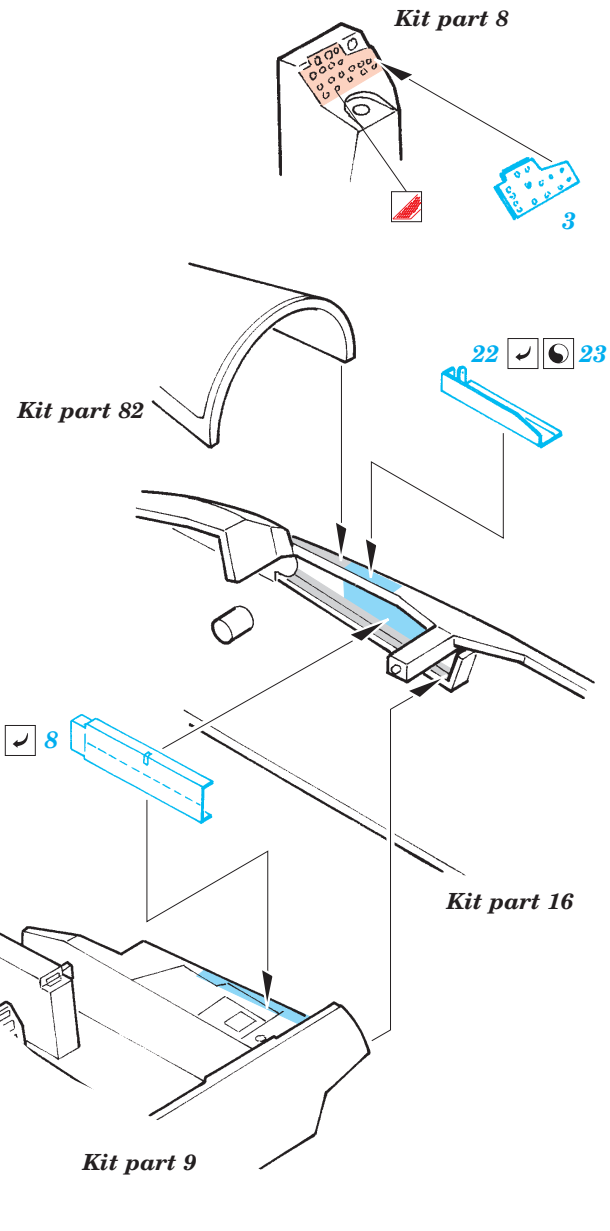

# EF-2000 Typhoon Single seater

eduard

49 367

1/48 scale detail set for Revell • sada detailů pro model 1/48 Revell

- APPLY EXPRESS MASK AND PAINT BEFORE GLUING  
POUŽIT EXPRESS MASK NABARVIT PŘED SLEPENÍM
- SYMMETRICAL ASSEMBLY  
SYMETRICKÁ MONTÁŽ
- REMOVE  
ODSTRANIT
- GRIND  
OBROUSIT
- DRILL HOLE  
VRTAT OTVOR
- BEND  
OHNOUT
- OPTION  
VOLBA
- REPLACE  
NAHRADIT

Film

- ORIGINAL KIT PARTS  
PŮVODNÍ DÍLY STAVEBNICE
- PHOTO-ETCHED PARTS  
LEPTANÉ DÍLY
- PARTS TO BE REMOVED  
DÍLY K ODSTRANĚNÍ
- FILL  
TMELIT

**REFERENCES:** [www.eurofighter.com](http://www.eurofighter.com)  
 Model Expert - #12/1999  
 World Air Power Journal - Volume 35