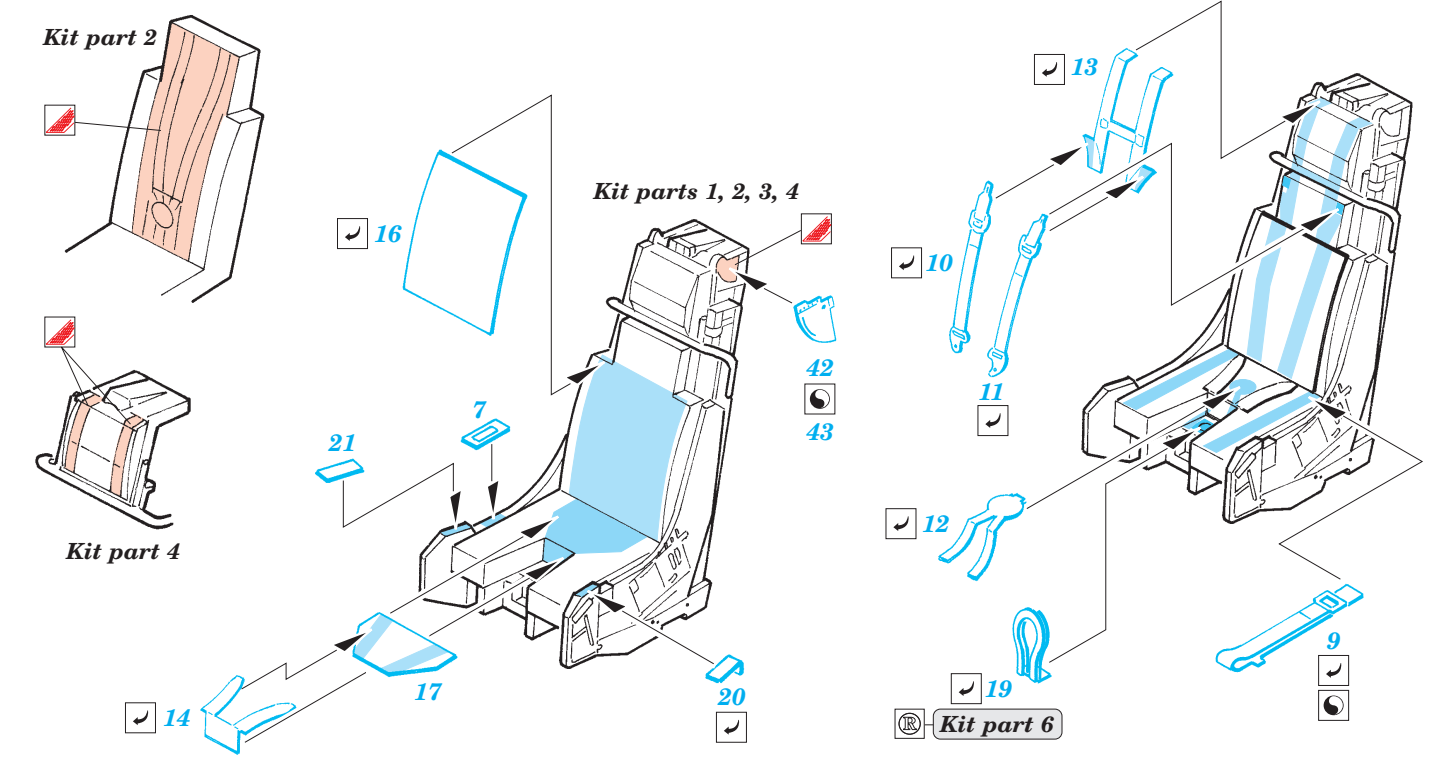

# EF-2000 Typhoon Single seater

eduard

49 367

1/48 scale detail set for Revell • sada detailů pro model 1/48 Revell

- APPLY EXPRESS MASK AND PAINT BEFORE GLUING  
POUŽIT EXPRESS MASK NABARVIT PŘED SLEPENÍM
- SYMMETRICAL ASSEMBLY  
SYMETRICKÁ MONTÁŽ
- REMOVE  
ODSTRANIT
- GRIND  
OBROUSIT
- DRILL HOLE  
VRTAT OTVOR
- BEND  
OHNOUT
- OPTION  
VOLBA
- REPLACE  
NAHRADIT

Film

- ORIGINAL KIT PARTS  
PŮVODNÍ DÍLY STAVEBNICE
- PHOTO-ETCHED PARTS  
LEPTANÉ DÍLY
- PARTS TO BE REMOVED  
DÍLY K ODSTRANĚNÍ
- FILL  
TMELIT

**REFERENCES:** [www.eurofighter.com](http://www.eurofighter.com)  
 Model Expert - #12/1999  
 World Air Power Journal - Volume 35