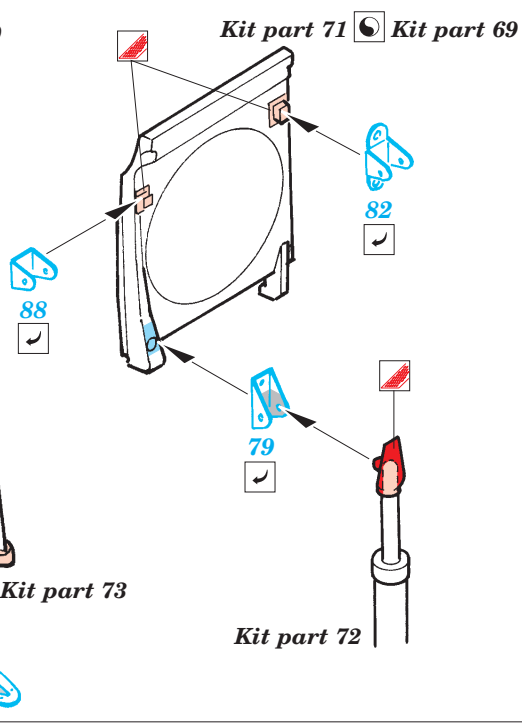

# EF-2000 Typhoon Single seater

eduard

49 367

1/48 scale detail set for Revell • sada detailů pro model 1/48 Revell

- APPLY EXPRESS MASK AND PAINT BEFORE GLUING  
POUŽIT EXPRESS MASK NABARVIT PŘED SLEPENÍM
- SYMMETRICAL ASSEMBLY  
SYMETRICKÁ MONTÁŽ
- REMOVE  
ODSTRANIT
- GRIND  
OBROUSIT
- DRILL HOLE  
VRTAT OTVOR
- BEND  
OHNOUT
- OPTION  
VOLBA
- REPLACE  
NAHRADIT

Film

- ORIGINAL KIT PARTS  
PŮVODNÍ DÍLY STAVEBNICE
- PHOTO-ETCHED PARTS  
LEPTANÉ DÍLY
- PARTS TO BE REMOVED  
DÍLY K ODSTRANĚNÍ
- FILL  
TMELIT

**REFERENCES:** [www.eurofighter.com](http://www.eurofighter.com)  
 Model Expert - #12/1999  
 World Air Power Journal - Volume 35