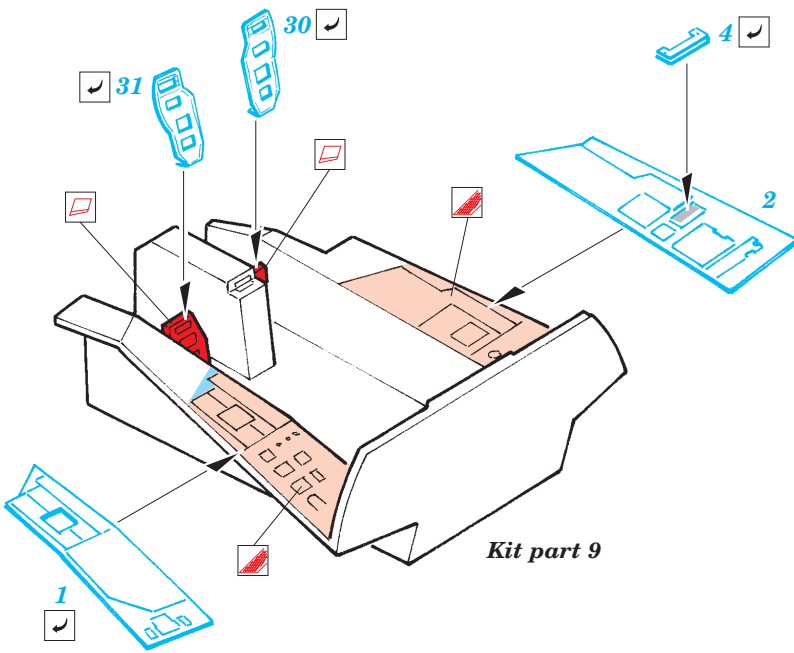

# EF-2000 Typhoon Single seater

eduard

49 367

1/48 scale detail set for Revell • sada detailů pro model 1/48 Revell

- APPLY EXPRESS MASK AND PAINT BEFORE GLUING  
POUŽIT EXPRESS MASK NABARVIT PŘED SLEPENÍM
- SYMMETRICAL ASSEMBLY  
SYMETRICKÁ MONTÁŽ
- REMOVE  
ODSTRANIT
- GRIND  
OBROUSIT
- DRILL HOLE  
VRTAT OTVOR
- BEND  
OHNOUT
- OPTION  
VOLBA
- REPLACE  
NAHRADIT

Film

- ORIGINAL KIT PARTS  
PŮVODNÍ DÍLY STAVEBNICE
- PHOTO-ETCHED PARTS  
LEPTANÉ DÍLY
- PARTS TO BE REMOVED  
DÍLY K ODSTRANĚNÍ
- FILL  
TMELIT

**REFERENCES:** [www.eurofighter.com](http://www.eurofighter.com)  
 Model Expert - #12/1999  
 World Air Power Journal - Volume 35