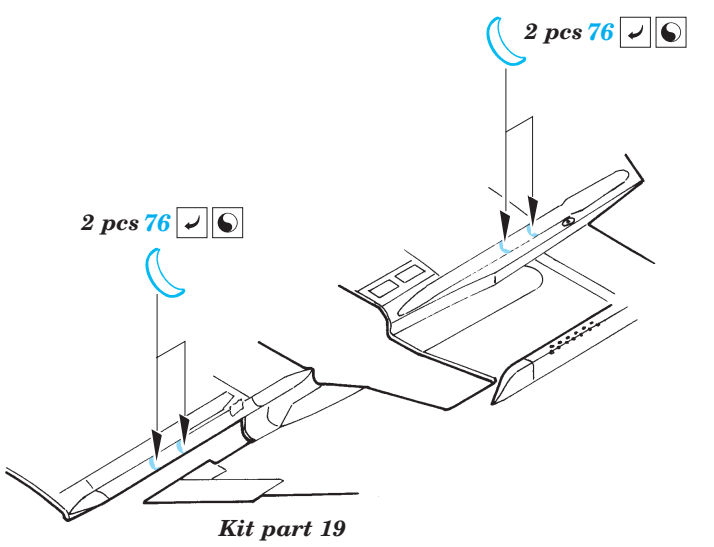

# EF-2000 Typhoon Single seater

eduard

49 367

1/48 scale detail set for Revell • sada detailů pro model 1/48 Revell

- APPLY EXPRESS MASK AND PAINT BEFORE GLUING  
POUŽIT EXPRESS MASK NABARVIT PŘED SLEPENÍM
- SYMMETRICAL ASSEMBLY  
SYMETRICKÁ MONTÁŽ
- REMOVE  
ODSTRANIT
- GRIND  
OBROUSIT
- DRILL HOLE  
VRTAT OTVOR
- BEND  
OHNOUT
- OPTION  
VOLBA
- REPLACE  
NAHRADIT

Film

- ORIGINAL KIT PARTS  
PŮVODNÍ DÍLY STAVEBNICE
- PHOTO-ETCHED PARTS  
LEPTANÉ DÍLY
- PARTS TO BE REMOVED  
DÍLY K ODSTRANĚNÍ
- FILL  
TMELIT

**REFERENCES:** [www.eurofighter.com](http://www.eurofighter.com)  
 Model Expert - #12/1999  
 World Air Power Journal - Volume 35