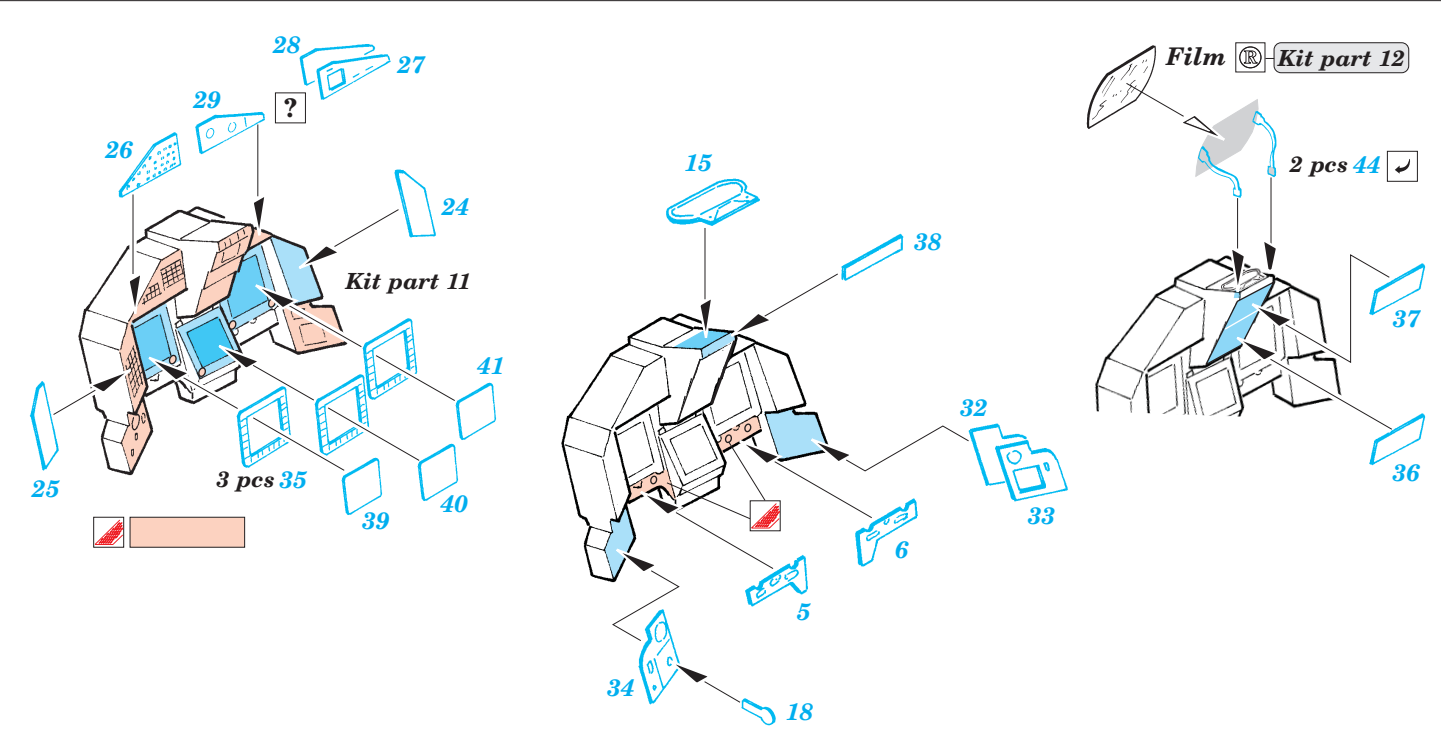

# EF-2000 Typhoon Single seater

eduard

49 367

1/48 scale detail set for Revell • sada detailů pro model 1/48 Revell

- APPLY EXPRESS MASK AND PAINT BEFORE GLUING  
POUŽIT EXPRESS MASK NABARVIT PŘED SLEPENÍM
- SYMMETRICAL ASSEMBLY  
SYMETRICKÁ MONTÁŽ
- REMOVE  
ODSTRANIT
- GRIND  
OBROUSIT
- DRILL HOLE  
VRTAT OTVOR
- BEND  
OHNOUT
- OPTION  
VOLBA
- REPLACE  
NAHRADIT

Film

- ORIGINAL KIT PARTS  
PŮVODNÍ DÍLY STAVEBNICE
- PHOTO-ETCHED PARTS  
LEPTANÉ DÍLY
- PARTS TO BE REMOVED  
DÍLY K ODSTRANĚNÍ
- FILL  
TMELIT

**REFERENCES:** [www.eurofighter.com](http://www.eurofighter.com)  
 Model Expert - #12/1999  
 World Air Power Journal - Volume 35