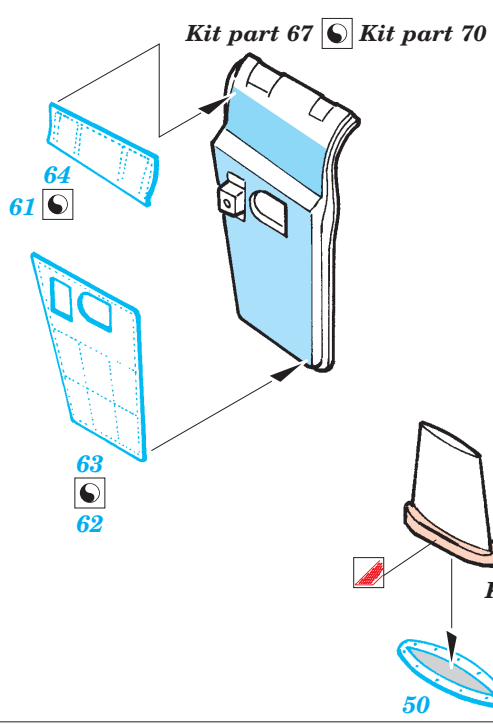

# EF-2000 Typhoon Single seater

eduard

49 367

1/48 scale detail set for Revell • sada detailů pro model 1/48 Revell

- APPLY EXPRESS MASK AND PAINT BEFORE GLUING  
POUŽIT EXPRESS MASK NABARVIT PŘED SLEPENÍM
- SYMMETRICAL ASSEMBLY  
SYMETRICKÁ MONTÁŽ
- REMOVE  
ODSTRANIT
- GRIND  
OBROUSIT
- DRILL HOLE  
VRTAT OTVOR
- BEND  
OHNOUT
- OPTION  
VOLBA
- REPLACE  
NAHRADIT

Film

- ORIGINAL KIT PARTS  
PŮVODNÍ DÍLY STAVEBNICE
- PHOTO-ETCHED PARTS  
LEPTANÉ DÍLY
- PARTS TO BE REMOVED  
DÍLY K ODSTRANĚNÍ
- FILL  
TMELIT

**REFERENCES:** [www.eurofighter.com](http://www.eurofighter.com)  
 Model Expert - #12/1999  
 World Air Power Journal - Volume 35