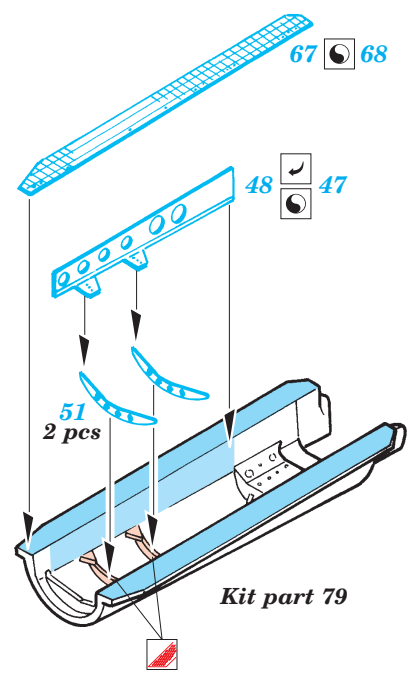

# EF-2000 Typhoon Single seater

eduard

49 367

1/48 scale detail set for Revell • sada detailů pro model 1/48 Revell

- APPLY EXPRESS MASK AND PAINT BEFORE GLUING  
POUŽIT EXPRESS MASK NABARVIT PŘED SLEPENÍM
- SYMMETRICAL ASSEMBLY  
SYMETRICKÁ MONTÁŽ
- REMOVE  
ODSTRANIT
- GRIND  
OBROUSIT
- DRILL HOLE  
VRTAT OTVOR
- BEND  
OHNOUT
- OPTION  
VOLBA
- REPLACE  
NAHRADIT

Film

- ORIGINAL KIT PARTS  
PŮVODNÍ DÍLY STAVEBNICE
- PHOTO-ETCHED PARTS  
LEPTANÉ DÍLY
- PARTS TO BE REMOVED  
DÍLY K ODSTRANĚNÍ
- FILL  
TMELIT

**REFERENCES:** [www.eurofighter.com](http://www.eurofighter.com)  
 Model Expert - #12/1999  
 World Air Power Journal - Volume 35