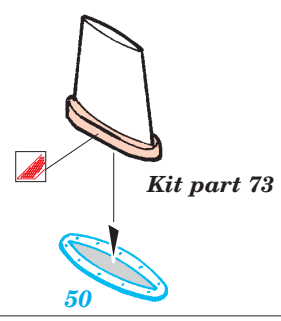

# EF-2000 Typhoon Single seater

eduard

49 367

1/48 scale detail set for Revell • sada detailů pro model 1/48 Revell

- APPLY EXPRESS MASK AND PAINT BEFORE GLUING  
POUŽIT EXPRESS MASK NABARVIT PŘED SLEPENÍM
- SYMMETRICAL ASSEMBLY  
SYMETRICKÁ MONTÁŽ
- REMOVE  
ODSTRANIT
- GRIND  
OBROUSIT
- DRILL HOLE  
VRTAT OTVOR
- BEND  
OHNOUT
- OPTION  
VOLBA
- REPLACE  
NAHRADIT

Film

- ORIGINAL KIT PARTS  
PŮVODNÍ DÍLY STAVEBNICE
- PHOTO-ETCHED PARTS  
LEPTANÉ DÍLY
- PARTS TO BE REMOVED  
DÍLY K ODSTRANĚNÍ
- FILL  
TMELIT

**REFERENCES:** [www.eurofighter.com](http://www.eurofighter.com)  
 Model Expert - #12/1999  
 World Air Power Journal - Volume 35