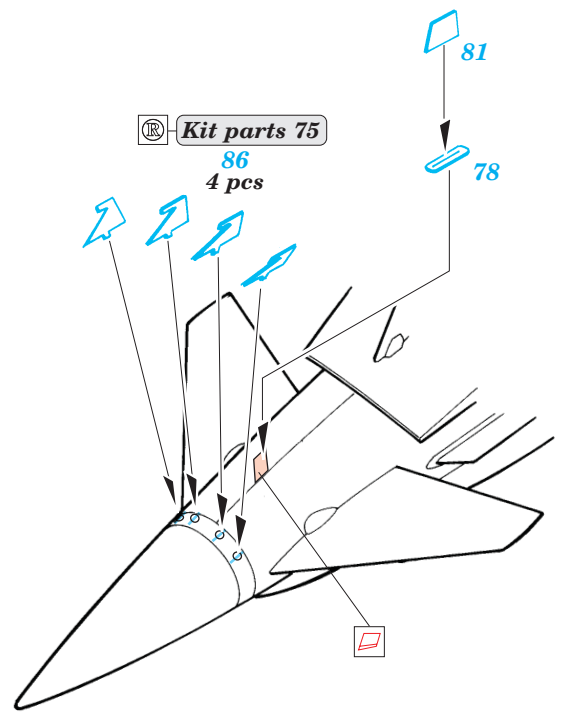

# EF-2000 Typhoon Single seater

eduard

49 367

1/48 scale detail set for Revell • sada detailů pro model 1/48 Revell

- APPLY EXPRESS MASK AND PAINT BEFORE GLUING  
POUŽIT EXPRESS MASK NABARVIT PŘED SLEPENÍM
- SYMMETRICAL ASSEMBLY  
SYMETRICKÁ MONTÁŽ
- REMOVE  
ODSTRANIT
- GRIND  
OBROUSIT
- DRILL HOLE  
VRTAT OTVOR
- BEND  
OHNOUT
- OPTION  
VOLBA
- REPLACE  
NAHRADIT

Film

- ORIGINAL KIT PARTS  
PŮVODNÍ DÍLY STAVEBNICE
- PHOTO-ETCHED PARTS  
LEPTANÉ DÍLY
- PARTS TO BE REMOVED  
DÍLY K ODSTRANĚNÍ
- FILL  
TMELIT

**REFERENCES:** [www.eurofighter.com](http://www.eurofighter.com)  
 Model Expert - #12/1999  
 World Air Power Journal - Volume 35