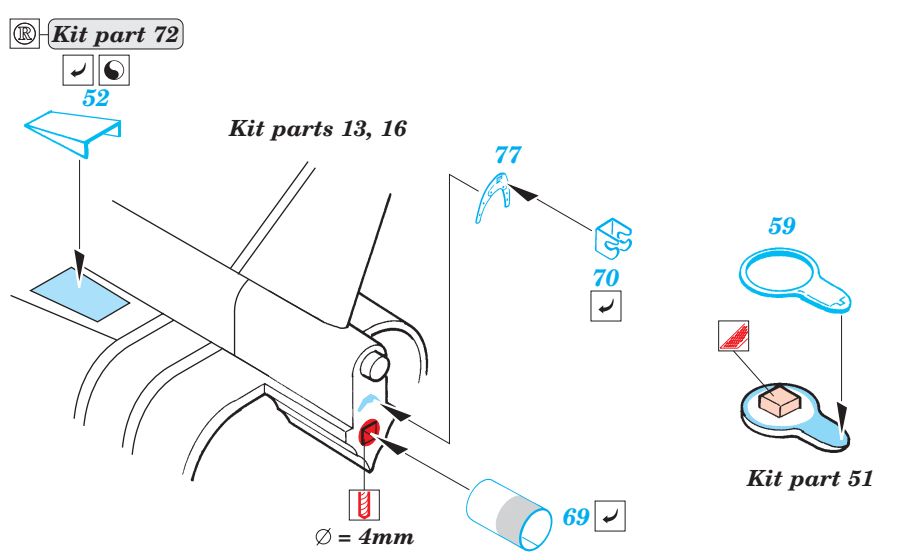

# EF-2000 Typhoon Single seater

eduard

49 367

1/48 scale detail set for Revell • sada detailů pro model 1/48 Revell

- APPLY EXPRESS MASK AND PAINT BEFORE GLUING  
POUŽIT EXPRESS MASK NABARVIT PŘED SLEPENÍM
- SYMMETRICAL ASSEMBLY  
SYMETRICKÁ MONTÁŽ
- REMOVE  
ODSTRANIT
- GRIND  
OBROUSIT
- DRILL HOLE  
VRTAT OTVOR
- BEND  
OHNOUT
- OPTION  
VOLBA
- REPLACE  
NAHRADIT

Film

- ORIGINAL KIT PARTS  
PŮVODNÍ DÍLY STAVEBNICE
- PHOTO-ETCHED PARTS  
LEPTANÉ DÍLY
- PARTS TO BE REMOVED  
DÍLY K ODSTRANĚNÍ
- FILL  
TMELIT

**REFERENCES:** [www.eurofighter.com](http://www.eurofighter.com)  
 Model Expert - #12/1999  
 World Air Power Journal - Volume 35