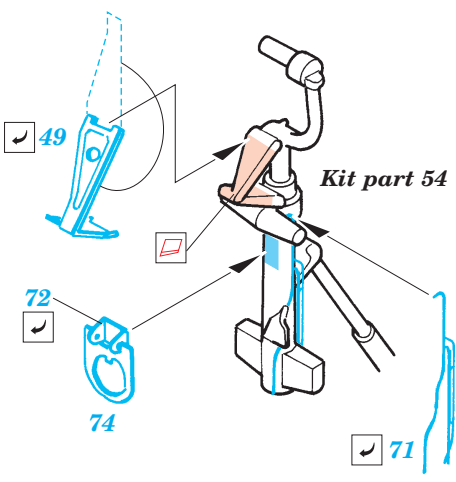

# EF-2000 Typhoon Single seater

eduard

49 367

1/48 scale detail set for Revell • sada detailů pro model 1/48 Revell

- APPLY EXPRESS MASK AND PAINT BEFORE GLUING  
POUŽIT EXPRESS MASK NABARVIT PŘED SLEPENÍM
- SYMMETRICAL ASSEMBLY  
SYMETRICKÁ MONTÁŽ
- REMOVE  
ODSTRANIT
- GRIND  
OBROUSIT
- DRILL HOLE  
VRTAT OTVOR
- BEND  
OHNOUT
- OPTION  
VOLBA
- REPLACE  
NAHRADIT

Film

- ORIGINAL KIT PARTS  
PŮVODNÍ DÍLY STAVEBNICE
- PHOTO-ETCHED PARTS  
LEPTANÉ DÍLY
- PARTS TO BE REMOVED  
DÍLY K ODSTRANĚNÍ
- FILL  
TMELIT

**REFERENCES:** [www.eurofighter.com](http://www.eurofighter.com)  
 Model Expert - #12/1999  
 World Air Power Journal - Volume 35