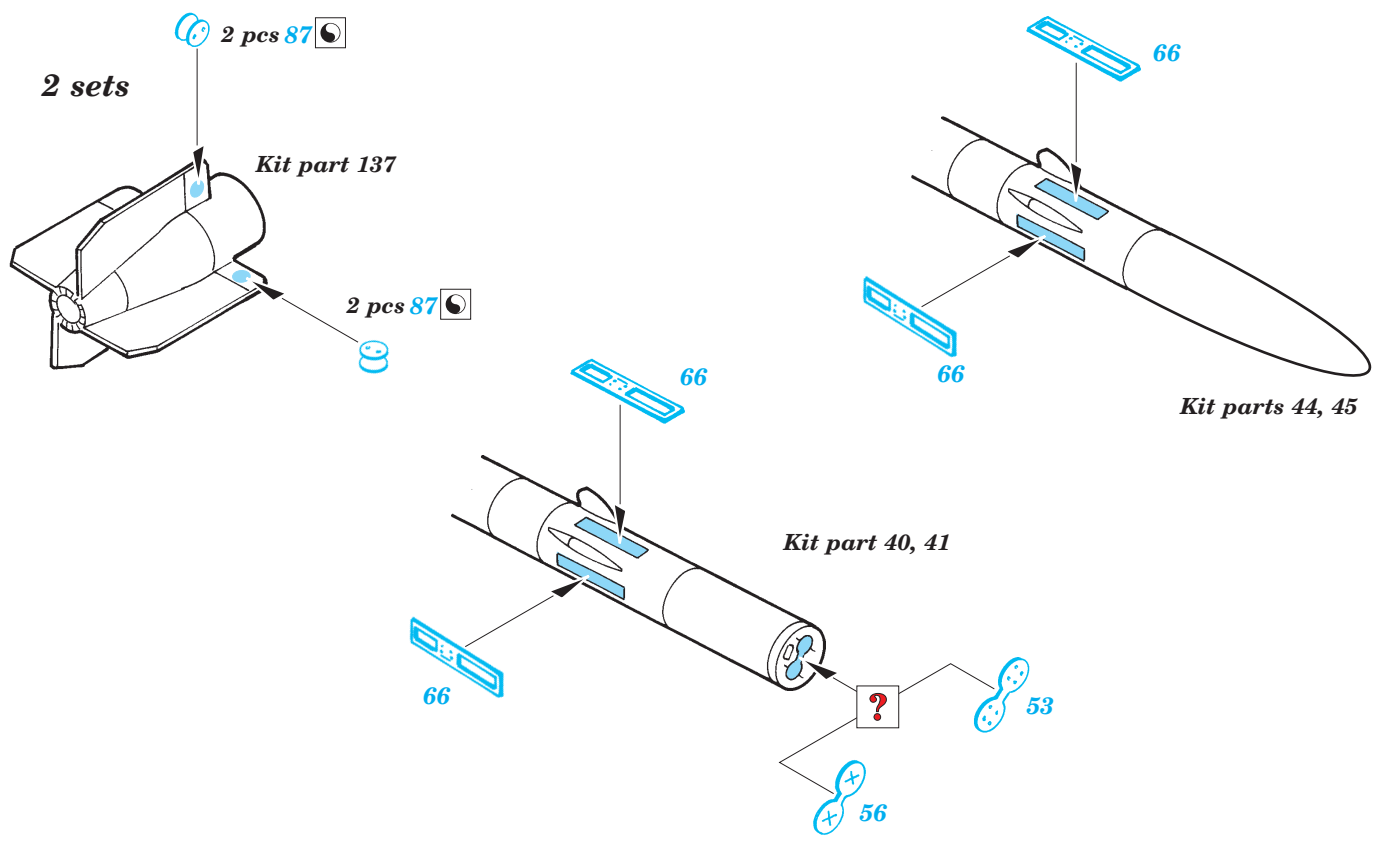

# EF-2000 Typhoon Single seater

eduard

49 367

1/48 scale detail set for Revell • sada detailů pro model 1/48 Revell

- APPLY EXPRESS MASK AND PAINT BEFORE GLUING  
POUŽIT EXPRESS MASK NABARVIT PŘED SLEPENÍM
- SYMMETRICAL ASSEMBLY  
SYMETRICKÁ MONTÁŽ
- REMOVE  
ODSTRANIT
- GRIND  
OBROUSIT
- DRILL HOLE  
VRTAT OTVOR
- BEND  
OHNOUT
- OPTION  
VOLBA
- REPLACE  
NAHRADIT

Film

- ORIGINAL KIT PARTS  
PŮVODNÍ DÍLY STAVEBNICE
- PHOTO-ETCHED PARTS  
LEPTANÉ DÍLY
- PARTS TO BE REMOVED  
DÍLY K ODSTRANĚNÍ
- FILL  
TMELIT

**REFERENCES:** [www.eurofighter.com](http://www.eurofighter.com)  
 Model Expert - #12/1999  
 World Air Power Journal - Volume 35