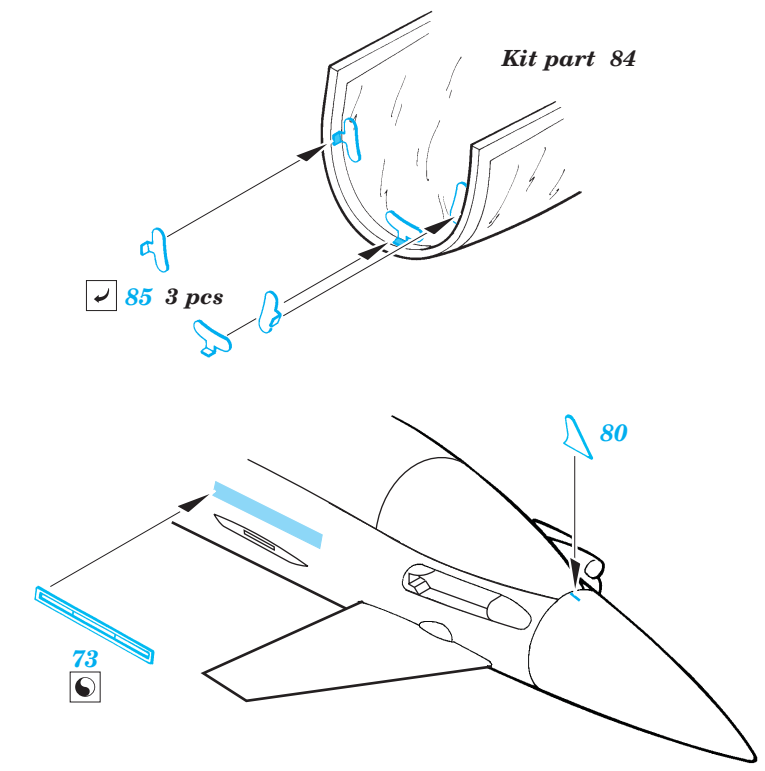

# EF-2000 Typhoon Single seater

eduard

49 367

1/48 scale detail set for Revell • sada detailů pro model 1/48 Revell

- APPLY EXPRESS MASK AND PAINT BEFORE GLUING  
POUŽIT EXPRESS MASK NABARVIT PŘED SLEPENÍM
- SYMMETRICAL ASSEMBLY  
SYMETRICKÁ MONTÁŽ
- REMOVE  
ODSTRANIT
- GRIND  
OBROUSIT
- DRILL HOLE  
VRTAT OTVOR
- BEND  
OHNOUT
- OPTION  
VOLBA
- REPLACE  
NAHRADIT

Film

- ORIGINAL KIT PARTS  
PŮVODNÍ DÍLY STAVEBNICE
- PHOTO-ETCHED PARTS  
LEPTANÉ DÍLY
- PARTS TO BE REMOVED  
DÍLY K ODSTRANĚNÍ
- FILL  
TMELIT

**REFERENCES:** [www.eurofighter.com](http://www.eurofighter.com)  
 Model Expert - #12/1999  
 World Air Power Journal - Volume 35