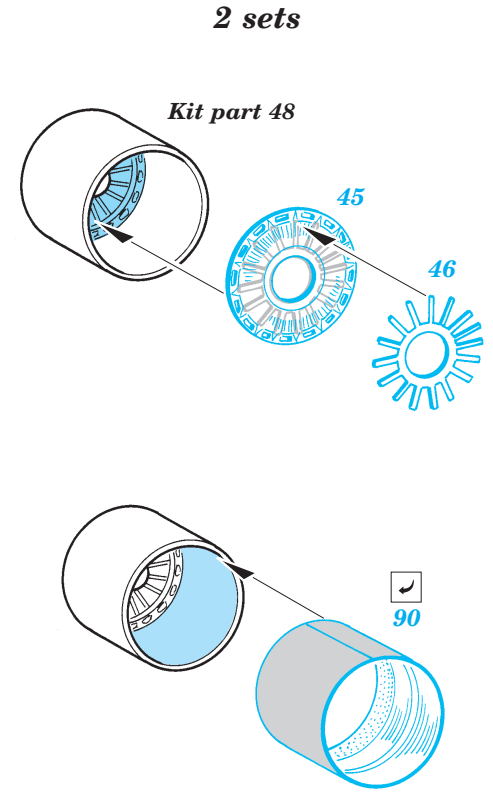

# EF-2000 Typhoon Single seater

eduard

49 367

1/48 scale detail set for Revell • sada detailů pro model 1/48 Revell

- APPLY EXPRESS MASK AND PAINT BEFORE GLUING  
POUŽIT EXPRESS MASK NABARVIT PŘED SLEPENÍM
- SYMMETRICAL ASSEMBLY  
SYMETRICKÁ MONTÁŽ
- REMOVE  
ODSTRANIT
- GRIND  
OBROUSIT
- DRILL HOLE  
VRTAT OTVOR
- BEND  
OHNOUT
- OPTION  
VOLBA
- REPLACE  
NAHRADIT

Film

- ORIGINAL KIT PARTS  
PŮVODNÍ DÍLY STAVEBNICE
- PHOTO-ETCHED PARTS  
LEPTANÉ DÍLY
- PARTS TO BE REMOVED  
DÍLY K ODSTRANĚNÍ
- FILL  
TMELIT

**REFERENCES:** [www.eurofighter.com](http://www.eurofighter.com)  
 Model Expert - #12/1999  
 World Air Power Journal - Volume 35