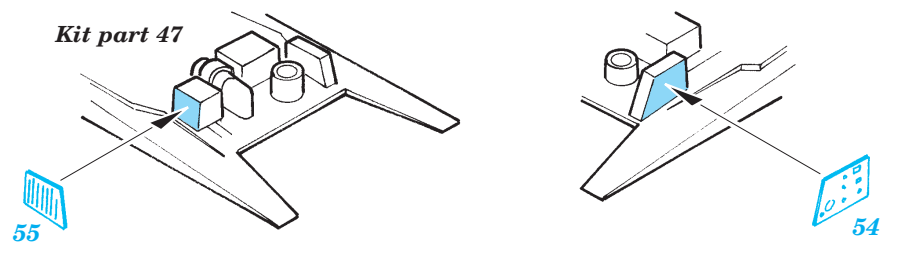

# EF-2000 Typhoon Single seater

eduard

49 367

1/48 scale detail set for Revell • sada detailů pro model 1/48 Revell

- APPLY EXPRESS MASK AND PAINT BEFORE GLUING  
POUŽIT EXPRESS MASK NABARVIT PŘED SLEPENÍM
- SYMMETRICAL ASSEMBLY  
SYMETRICKÁ MONTÁŽ
- REMOVE  
ODSTRANIT
- GRIND  
OBROUSIT
- DRILL HOLE  
VRTAT OTVOR
- BEND  
OHNOUT
- OPTION  
VOLBA
- REPLACE  
NAHRADIT

Film

- ORIGINAL KIT PARTS  
PŮVODNÍ DÍLY STAVEBNICE
- PHOTO-ETCHED PARTS  
LEPTANÉ DÍLY
- PARTS TO BE REMOVED  
DÍLY K ODSTRANĚNÍ
- FILL  
TMELIT

**REFERENCES:** [www.eurofighter.com](http://www.eurofighter.com)  
 Model Expert - #12/1999  
 World Air Power Journal - Volume 35