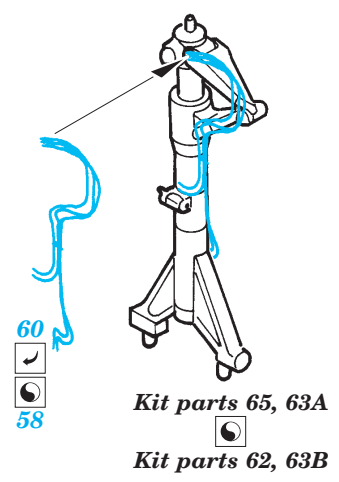

# EF-2000 Typhoon Single seater

eduard

49 367

1/48 scale detail set for Revell • sada detailů pro model 1/48 Revell

- APPLY EXPRESS MASK AND PAINT BEFORE GLUING  
POUŽIT EXPRESS MASK NABARVIT PŘED SLEPENÍM
- SYMMETRICAL ASSEMBLY  
SYMETRICKÁ MONTÁŽ
- REMOVE  
ODSTRANIT
- GRIND  
OBROUSIT
- DRILL HOLE  
VRTAT OTVOR
- BEND  
OHNOUT
- OPTION  
VOLBA
- REPLACE  
NAHRADIT

Film

- ORIGINAL KIT PARTS  
PŮVODNÍ DÍLY STAVEBNICE
- PHOTO-ETCHED PARTS  
LEPTANÉ DÍLY
- PARTS TO BE REMOVED  
DÍLY K ODSTRANĚNÍ
- FILL  
TMELIT

**REFERENCES:** [www.eurofighter.com](http://www.eurofighter.com)  
 Model Expert - #12/1999  
 World Air Power Journal - Volume 35