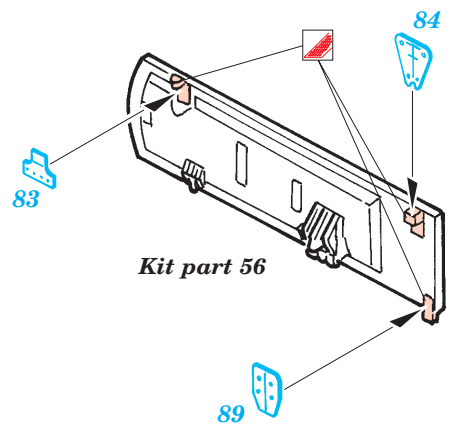

# EF-2000 Typhoon Single seater

eduard

49 367

1/48 scale detail set for Revell • sada detailů pro model 1/48 Revell

- APPLY EXPRESS MASK AND PAINT BEFORE GLUING  
POUŽIT EXPRESS MASK NABARVIT PŘED SLEPENÍM
- SYMMETRICAL ASSEMBLY  
SYMETRICKÁ MONTÁŽ
- REMOVE  
ODSTRANIT
- GRIND  
OBROUSIT
- DRILL HOLE  
VRTAT OTVOR
- BEND  
OHNOUT
- OPTION  
VOLBA
- REPLACE  
NAHRADIT

Film

- ORIGINAL KIT PARTS  
PŮVODNÍ DÍLY STAVEBNICE
- PHOTO-ETCHED PARTS  
LEPTANÉ DÍLY
- PARTS TO BE REMOVED  
DÍLY K ODSTRANĚNÍ
- FILL  
TMELIT

**REFERENCES:** [www.eurofighter.com](http://www.eurofighter.com)  
 Model Expert - #12/1999  
 World Air Power Journal - Volume 35