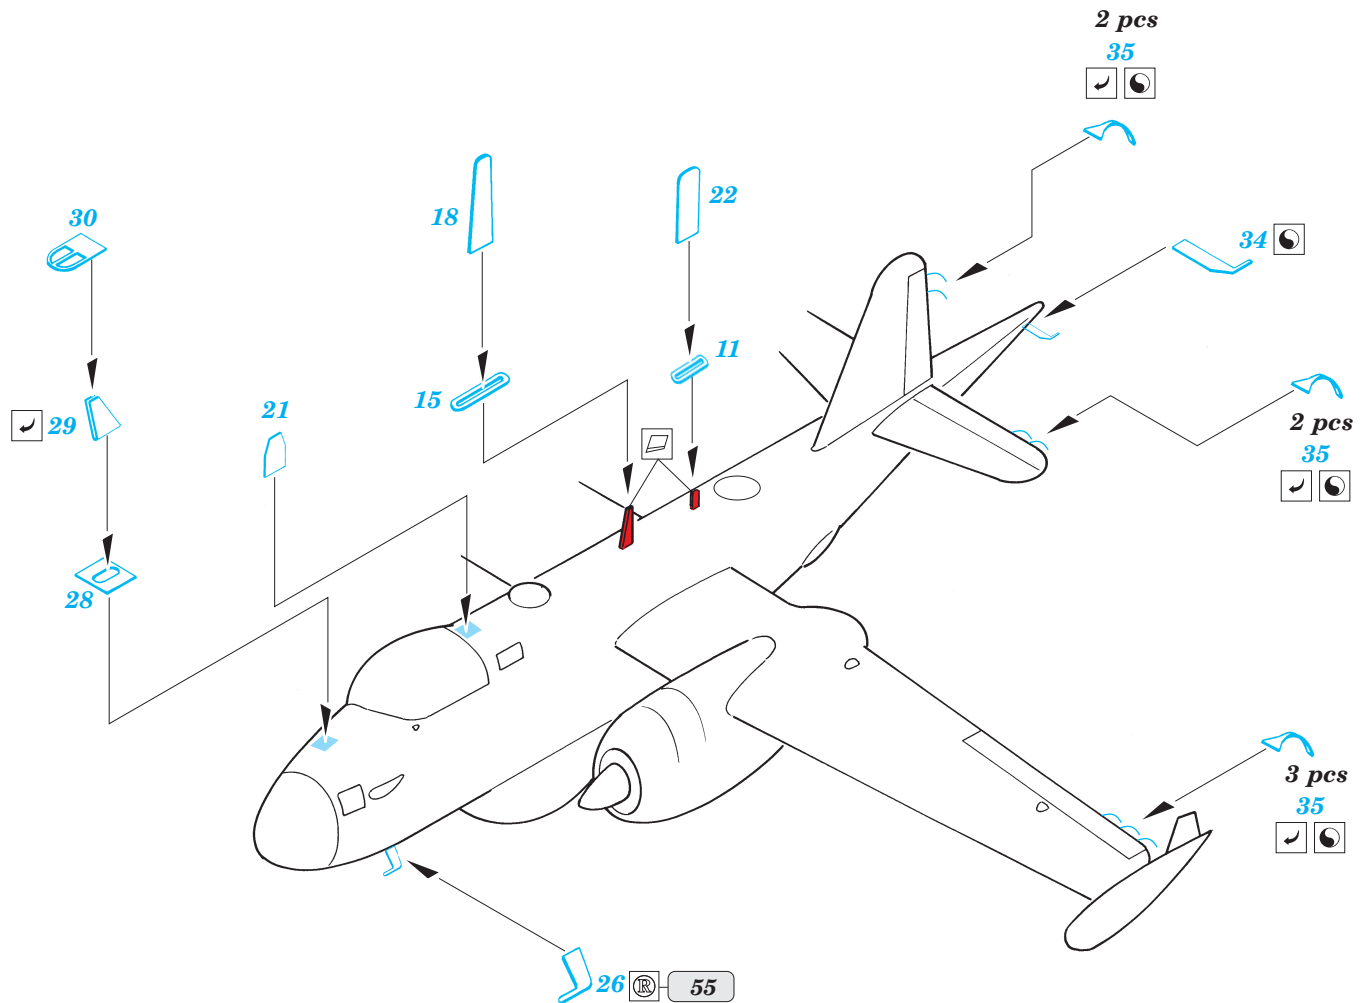

P2V-7 Neptune

SS323

1/72 scale detail set for Hasegawa kit • sada detailů pro model Hasegawa 1/72

- SYMMETRICAL ASSEMBLY
SYMETRICKÁ MONTÁŽ
- REMOVE
ODSTRANIT
- BEND
OHNOUT
- REPLACE
NAHRADIT
- GRIND
OBROUSIT
- OPTION
VOLBA

ORIGINAL KIT PARTS
PŮVODNÍ DÍLY STAVEBNICE

PHOTO-ETCHED PARTS
LEPTANÉ DÍLY

PARTS TO BE REMOVED
DÍLY K ODSTRANĚNÍ

FILL
TMELIT

References: - Replic No.80 April 1998
 - Air Fan No.47 September 1982