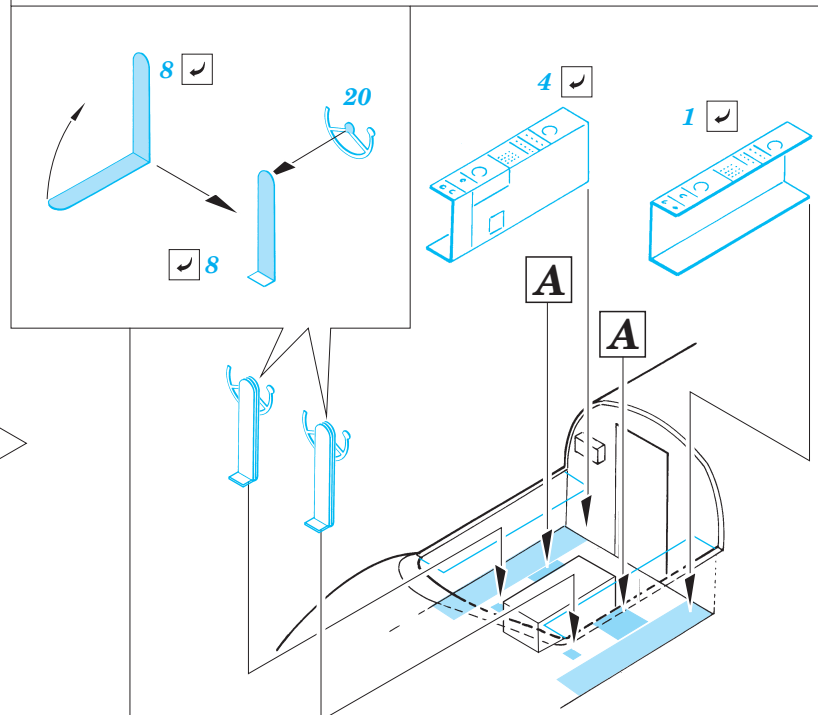

P2V-7 Neptune

SS323

1/72 scale detail set for Hasegawa kit • sada detailů pro model Hasegawa 1/72

- SYMMETRICAL ASSEMBLY
SYMETRICKÁ MONTÁŽ
- REMOVE
ODSTRANIT
- BEND
OHNOUT
- REPLACE
NAHRADIT
- GRIND
OBROUSIT
- OPTION
VOLBA

ORIGINAL KIT PARTS
PŮVODNÍ DÍLY STAVEBNICE

PHOTO-ETCHED PARTS
LEPTANÉ DÍLY

PARTS TO BE REMOVED
DÍLY K ODSTRANĚNÍ

FILL
TMELIT

References: - Replic No.80 April 1998
 - Air Fan No.47 September 1982