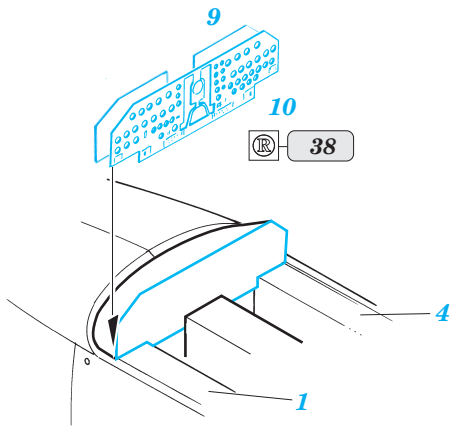

P2V-7 Neptune

SS323

1/72 scale detail set for Hasegawa kit • sada detailů pro model Hasegawa 1/72

- SYMMETRICAL ASSEMBLY
SYMETRICKÁ MONTÁŽ
- REMOVE
ODSTRANIT
- BEND
OHNOUT
- REPLACE
NAHRADIT
- GRIND
OBROUSIT
- OPTION
VOLBA

ORIGINAL KIT PARTS
PŮVODNÍ DÍLY STAVEBNICE

PHOTO-ETCHED PARTS
LEPTANÉ DÍLY

PARTS TO BE REMOVED
DÍLY K ODSTRANĚNÍ

FILL
TMELIT

References: - Replic No.80 April 1998
 - Air Fan No.47 September 1982