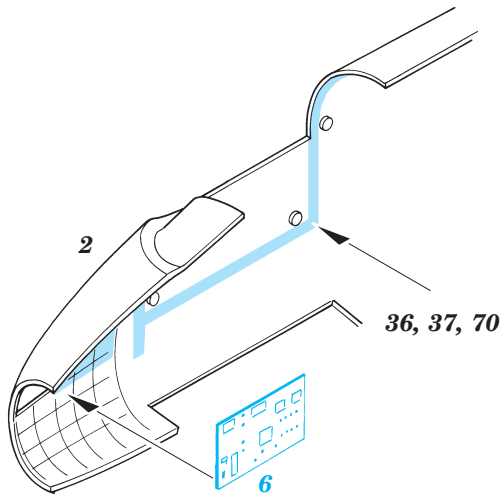

P2V-7 Neptune

SS323

1/72 scale detail set for Hasegawa kit • sada detailů pro model Hasegawa 1/72

- SYMMETRICAL ASSEMBLY
SYMETRICKÁ MONTÁŽ
- REMOVE
ODSTRANIT
- BEND
OHNOUT
- REPLACE
NAHRADIT
- GRIND
OBROUSIT
- OPTION
VOLBA

ORIGINAL KIT PARTS
PŮVODNÍ DÍLY STAVEBNICE

PHOTO-ETCHED PARTS
LEPTANÉ DÍLY

PARTS TO BE REMOVED
DÍLY K ODSTRANĚNÍ

FILL
TMELIT

References: - Replic No.80 April 1998
 - Air Fan No.47 September 1982