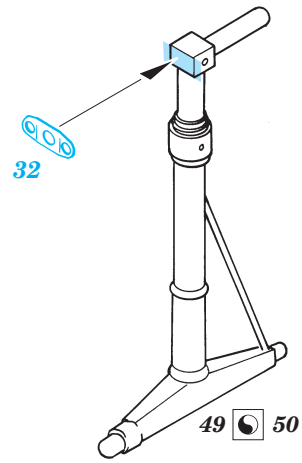

P2V-7 Neptune

SS323

1/72 scale detail set for Hasegawa kit • sada detailů pro model Hasegawa 1/72

- SYMMETRICAL ASSEMBLY
SYMETRICKÁ MONTÁŽ
- REMOVE
ODSTRANIT
- BEND
OHNOUT
- REPLACE
NAHRADIT
- GRIND
OBROUSIT
- OPTION
VOLBA

ORIGINAL KIT PARTS
PŮVODNÍ DÍLY STAVEBNICE

PHOTO-ETCHED PARTS
LEPTANÉ DÍLY

PARTS TO BE REMOVED
DÍLY K ODSTRANĚNÍ

FILL
TMELIT

References: - Replic No.80 April 1998
 - Air Fan No.47 September 1982