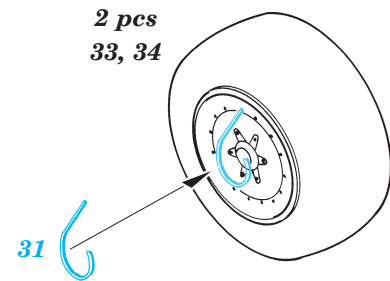

P2V-7 Neptune

SS323

1/72 scale detail set for Hasegawa kit • sada detailů pro model Hasegawa 1/72

- SYMMETRICAL ASSEMBLY
SYMETRICKÁ MONTÁŽ
- REMOVE
ODSTRANIT
- BEND
OHNOUT
- REPLACE
NAHRADIT
- GRIND
OBROUSIT
- OPTION
VOLBA

ORIGINAL KIT PARTS
PŮVODNÍ DÍLY STAVEBNICE

PHOTO-ETCHED PARTS
LEPTANÉ DÍLY

PARTS TO BE REMOVED
DÍLY K ODSTRANĚNÍ

FILL
TMELIT

References: - Replic No.80 April 1998
 - Air Fan No.47 September 1982