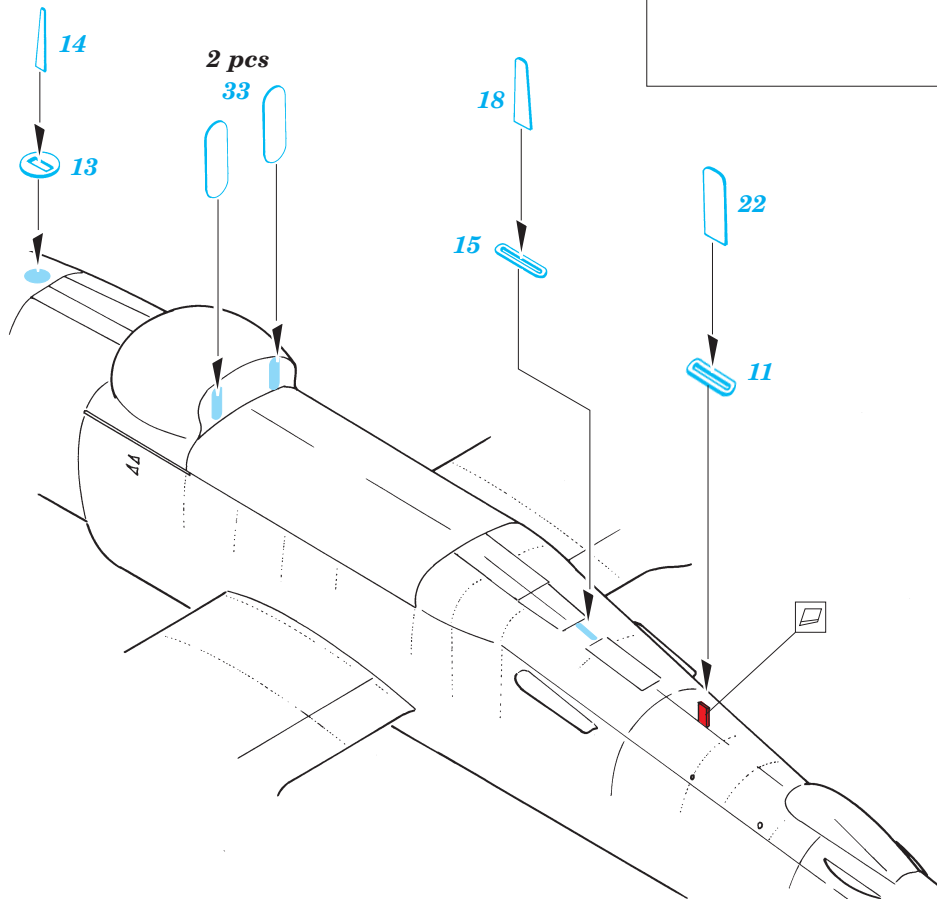

P2V-7 Neptune

SS323

1/72 scale detail set for Hasegawa kit • sada detailů pro model Hasegawa 1/72

- SYMMETRICAL ASSEMBLY
SYMETRICKÁ MONTÁŽ
- REMOVE
ODSTRANIT
- BEND
OHNOUT
- REPLACE
NAHRADIT
- GRIND
OBROUSIT
- OPTION
VOLBA

ORIGINAL KIT PARTS
PŮVODNÍ DÍLY STAVEBNICE

PHOTO-ETCHED PARTS
LEPTANÉ DÍLY

PARTS TO BE REMOVED
DÍLY K ODSTRANĚNÍ

FILL
TMELIT

References: - Replic No.80 April 1998
 - Air Fan No.47 September 1982