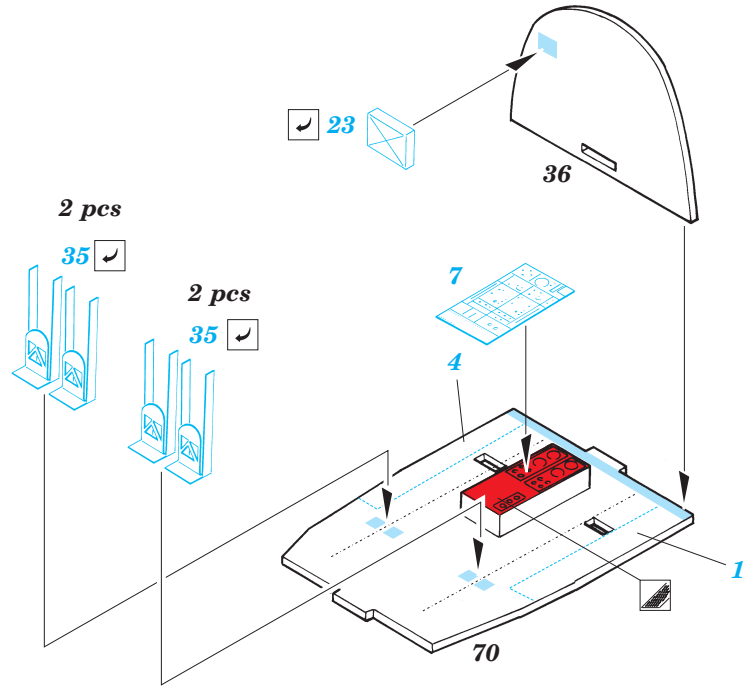

P2V-7 Neptune

SS323

1/72 scale detail set for Hasegawa kit • sada detailů pro model Hasegawa 1/72

- SYMMETRICAL ASSEMBLY
SYMETRICKÁ MONTÁŽ
- REMOVE
ODSTRANIT
- BEND
OHNOUT
- REPLACE
NAHRADIT
- GRIND
OBROUSIT
- OPTION
VOLBA

ORIGINAL KIT PARTS
PŮVODNÍ DÍLY STAVEBNICE

PHOTO-ETCHED PARTS
LEPTANÉ DÍLY

PARTS TO BE REMOVED
DÍLY K ODSTRANĚNÍ

FILL
TMELIT

References: - Replic No.80 April 1998
 - Air Fan No.47 September 1982