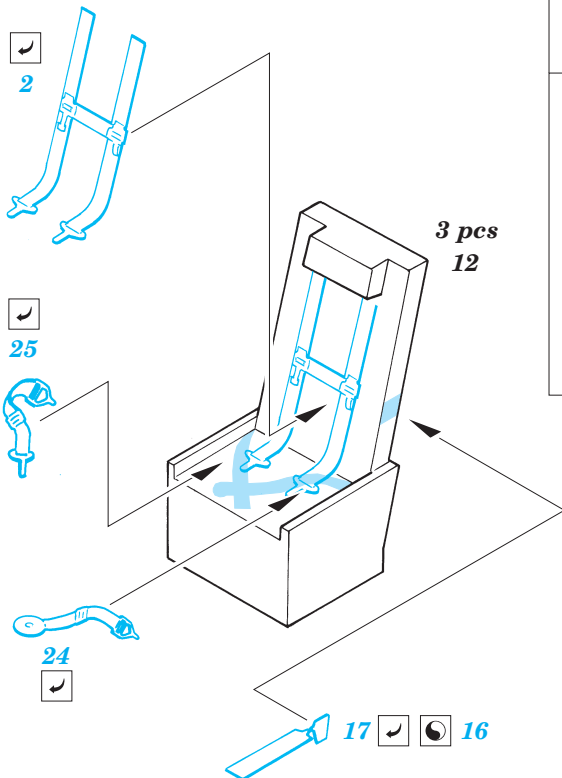

P2V-7 Neptune

SS323

1/72 scale detail set for Hasegawa kit • sada detailů pro model Hasegawa 1/72

- SYMMETRICAL ASSEMBLY
SYMETRICKÁ MONTÁŽ
- REMOVE
ODSTRANIT
- BEND
OHNOUT
- REPLACE
NAHRADIT
- GRIND
OBROUSIT
- OPTION
VOLBA

ORIGINAL KIT PARTS
PŮVODNÍ DÍLY STAVEBNICE

PHOTO-ETCHED PARTS
LEPTANÉ DÍLY

PARTS TO BE REMOVED
DÍLY K ODSTRANĚNÍ

FILL
TMELIT

References: - Replic No.80 April 1998
 - Air Fan No.47 September 1982