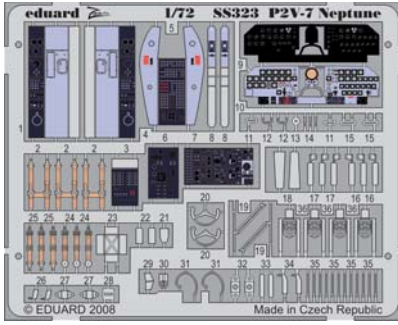

P2V-7 Neptune

SS323

1/72 scale detail set for Hasegawa kit • sada detailů pro model Hasegawa 1/72

- SYMMETRICAL ASSEMBLY
SYMETRICKÁ MONTÁŽ
- REMOVE
ODSTRANIT
- BEND
OHNOUT
- REPLACE
NAHRADIT
- GRIND
OBROUSIT
- OPTION
VOLBA

ORIGINAL KIT PARTS
PŮVODNÍ DÍLY STAVEBNICE

PHOTO-ETCHED PARTS
LEPTANÉ DÍLY

PARTS TO BE REMOVED
DÍLY K ODSTRANĚNÍ

FILL
TMELIT

References: - Replic No.80 April 1998
 - Air Fan No.47 September 1982