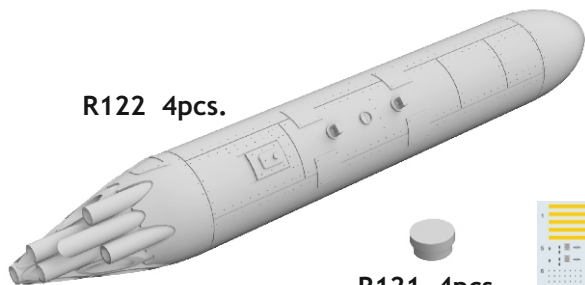

648 478 SUU-7 dispenser w/extended tubes

1/48 scale

R122 4pcs.

R121 4pcs.

COLOURS

GSI Creos (GUNZE)			Mr.METAL COLOR
AQUEOUS	Mr.COLOR		
[H 3]	[C 3]	RED	
[H 8]	[C 8]	SILVER	
[H316]	[C316]	WHITE	

This product contains metal and resin detail parts for upgrading scale plastic models. When selecting this set make sure that it is for the kit mentioned in product name as these sets are made specifically for that kit. When upgrading the model some cutting or corrections may be necessary for parts to fit accurately. **WARNING!** This set contains small and sharp parts. Work carefully in a ventilated and well-lit room. Safety glasses are recommended. This product is not suitable for children below 14 years of age.

Tento výrobek obsahuje leptané a odlévané detaily pro úpravu a vylepšení plastického modelu. Při výběru sady kovových detailů zkontrolujte, zda je určena pro model, který chcete upravit. Model, pro který je sada určena, je uveden u názvu výrobku. Pro přesnou aplikaci kovových a odlévaných dílů může být zapotřebí upravit díly upravovaného modelu. **POZOR!** Sada obsahuje malé ostré díly. Pracujte ve větrané a dobře osvětlené místnosti. Doporučujeme použití ochranných brýlí. Tento výrobek není vhodný pro děti mladší 14 let.

www.eduard.com

435 21 Obrnice 170
Czech Republic

14,95

648 478 SUU-7 dispenser w/extended tubes

1/48

BEST BRASS RESIN AROUND!

-  REMOVE
ODSTRANIT
-  BEND
OHNOUT
-  GRIND
OBROUSIT
-  OPTION
VOLBA
-  DRILL HOLE
VRTAT OTVOR
-  REPLACE
NAHRADIT
-  SYMMETRICAL ASSEMBLY
SYMETRICKÁ MONTÁŽ
-  SCRIBE THE PANEL AND HOLES
RYTI
-  REVERSE SIDE
OTOČIT