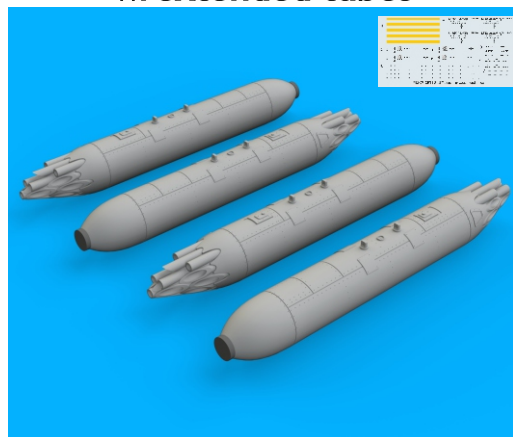

648 478 SUU-7 dispenser w/extended tubes

1/48 scale

R122 4pcs.

R121 4pcs.

COLOURS

GSI Creos (GUNZE)			Mr.METAL COLOR
AQUEOUS	Mr.COLOR		
[H 3]	[C 3]	RED	
[H 8]	[C 8]	SILVER	
[H316]	[C316]	WHITE	

This product contains metal and resin detail parts for upgrading scale plastic models. When selecting this set make sure that it is for the kit mentioned in product name as these sets are made specifically for that kit. When upgrading the model some cutting or corrections may be necessary for parts to fit accurately. **WARNING!** This set contains small and sharp parts. Work carefully in a ventilated and well-lit room. Safety glasses are recommended. This product is not suitable for children below 14 years of age.

Tento výrobek obsahuje leptané a odlévané detaily pro úpravu a vylepšení plastického modelu. Při výběru sady kovových detailů zkontrolujte, zda je určena pro model, který chcete upravit. Model, pro který je sada určena, je uveden u názvu výrobku. Pro přesnou aplikaci kovových a odlévaných dílů může být zapotřebí upravit díly upravovaného modelu. **POZOR!** Sada obsahuje malé ostré díly. Pracujte ve větrané a dobře osvětlené místnosti. Doporučujeme použití ochranných brýlí. Tento výrobek není vhodný pro děti mladší 14 let.

www.eduard.com

435 21 Obrnice 170
Czech Republic

14,95

648 478 SUU-7 dispenser w/extended tubes

1/48

BEST BRASS RESIN AROUND!

-  REMOVE
ODSTRANIT
-  BEND
OHNOUT
-  GRIND
OBROUSIT
-  OPTION
VOLBA
-  DRILL HOLE
VRTAT OTVOR
-  REPLACE
NAHRADIT
-  SYMMETRICAL ASSEMBLY
SYMETRICKÁ MONTÁŽ
-  SCRIBE THE PANEL AND HOLES
RYTI
-  REVERSE SIDE
OTOČIT