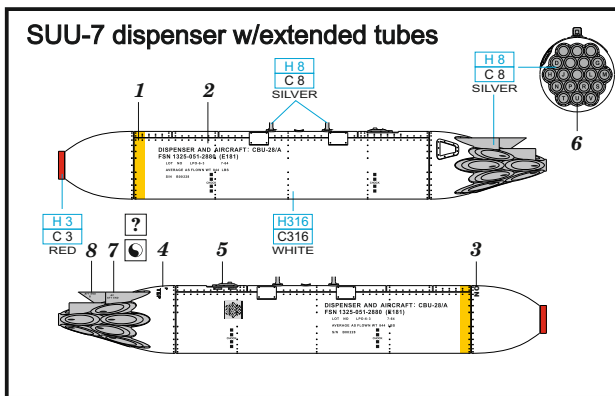

www.eduard.com

435 21 Obrnice 170
Czech Republic

14,95

648 478 SUU-7 dispenser w/extended tubes

1/48

BEST BRASS RESIN AROUND!

-  REMOVE
ODSTRANIT
-  BEND
OHNOUT
-  GRIND
OBROUSIT
-  OPTION
VOLBA
-  DRILL HOLE
VRTAT OTVOR
-  REPLACE
NAHRADIT
-  SYMMETRICAL ASSEMBLY
SYMETRICKÁ MONTÁŽ
-  SCRIBE THE PANEL AND HOLES
RYTI
-  REVERSE SIDE
OTOČIT