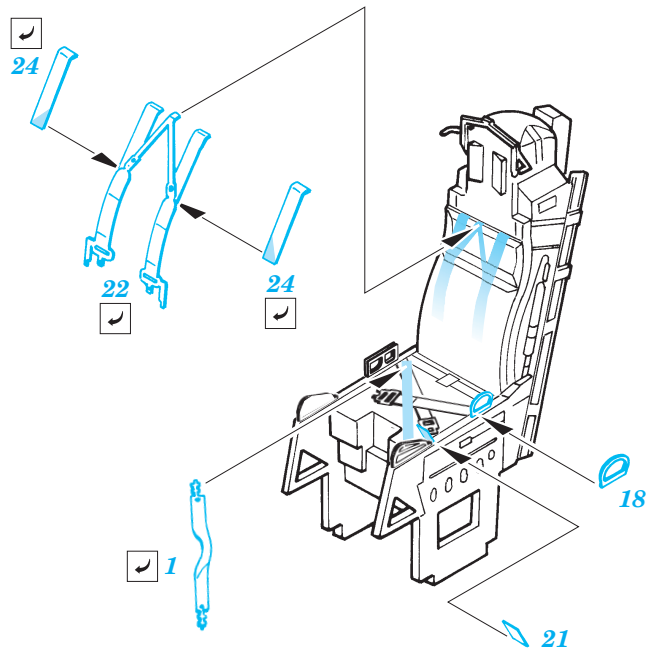

ORIGINAL KIT PARTS
PŮVODNÍ DÍLY STAVEBNICE

PHOTO-ETCHED PARTS
LEPTANÉ DÍLY

PARTS TO BE REMOVED
DÍLY K ODSTRANĚNÍ

FILL
TMELIT

I.

II.

Kit parts 31, 71

Kit parts 33, 72

Kit parts 32, 73

2 sets Seats

References: - Wings No.1 F-15E Strike Eagle -Window & Greene Ltd.
 - Replic No.25
 - Model expert No. 30
 - Detail & Scale Vol. 14 : F-15 Eagle