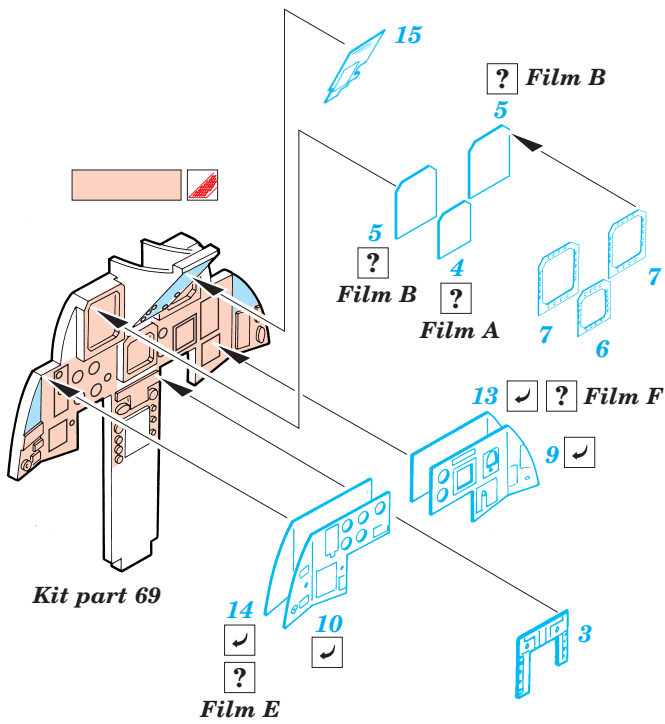

F-15E Strike Eagle

eduard

FE225

1/48 scale detail set for Revell/Monogram kit • sada detailů pro model Revell/Monogram 1/48

Film

- ★ APPLY EXPRESS MASK AND PAINT BEFORE GLUING
POUŽIT EXPRESS MASK NABARVIT PŘED SLEPENÍM
- ☯ SYMMETRICAL ASSEMBLY
SYMETRICKÁ MONTÁŽ
- ◻ REMOVE
ODSTRANIT
- ◻ GRIND
OBROUSIT
- ◻ DRILL HOLE
VRTÁT OTVOR
- ↷ BEND
OHNOUT
- ⊕ OPTION
VOLBA
- Ⓜ REPLACE
NAHRADIT

ORIGINAL KIT PARTS
PŮVODNÍ DÍLY STAVEBNICE

PHOTO-ETCHED PARTS
LEPTANÉ DÍLY

PARTS TO BE REMOVED
DÍLY K ODSTRANĚNÍ

FILL
TMELIT

I.

II.

Kit parts 31, 71

Kit parts 33, 72

Kit parts 32, 73

2 sets Seats

References: - Wings No.1 F-15E Strike Eagle -Window & Greene Ltd.
 - Replic No.25
 - Model expert No. 30
 - Detail & Scale Vol. 14 : F-15 Eagle