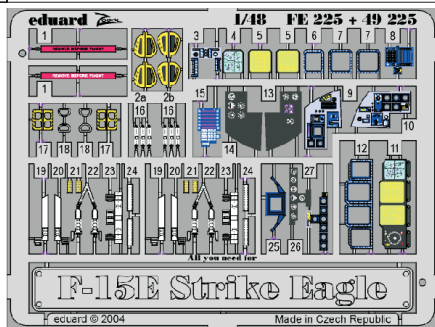

F-15E Strike Eagle

eduard

FE225

1/48 scale detail set for Revell/Monogram kit • sada detailů pro model Revell/Monogram 1/48

Film

- ★ APPLY EXPRESS MASK AND PAINT BEFORE GLUING
POUŽIT EXPRESS MASK NABARVIT PŘED SLEPENÍM
- ☯ SYMMETRICAL ASSEMBLY
SYMETRICKÁ MONTÁŽ
- ◻ REMOVE
ODSTRANIT
- ◻ GRIND
OBROUSIT
- ◻ DRILL HOLE
VRTÁT OTVOR
- ↷ BEND
OHNOUT
- ⊕ OPTION
VOLBA
- Ⓜ REPLACE
NAHRADIT

ORIGINAL KIT PARTS
PŮVODNÍ DÍLY STAVEBNICE

PHOTO-ETCHED PARTS
LEPTANÉ DÍLY

PARTS TO BE REMOVED
DÍLY K ODSTRANĚNÍ

FILL
TMELIT

I.

II.

Kit parts 31, 71

Kit parts 33, 72

Kit parts 32, 73

2 sets Seats

References: - Wings No.1 F-15E Strike Eagle -Window & Greene Ltd.
 - Replic No.25
 - Model expert No. 30
 - Detail & Scale Vol. 14 : F-15 Eagle