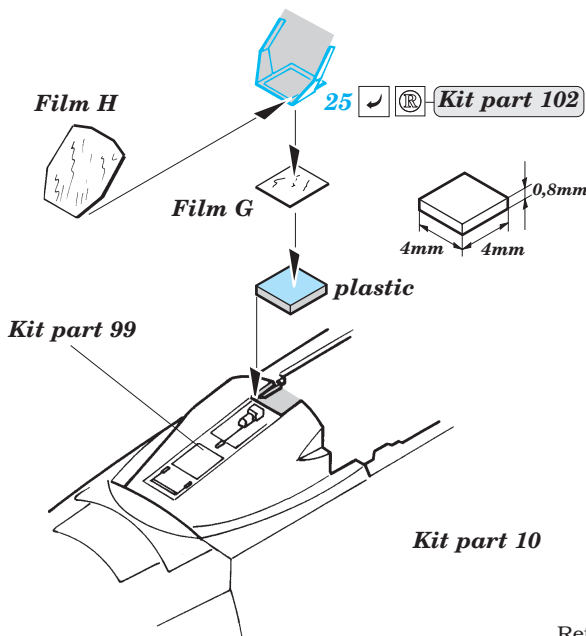

F-15E Strike Eagle

eduard

FE225

1/48 scale detail set for Revell/Monogram kit • sada detailů pro model Revell/Monogram 1/48

Film

- ★ APPLY EXPRESS MASK AND PAINT BEFORE GLUING
POUŽIT EXPRESS MASK NABARVIT PŘED SLEPENÍM
- ☯ SYMMETRICAL ASSEMBLY
SYMETRICKÁ MONTÁŽ
- ◻ REMOVE
ODSTRANIT
- ◻ GRIND
OBROUSIT
- ◻ DRILL HOLE
VRTÁT OTVOR
- ↷ BEND
OHNOUT
- ⊕ OPTION
VOLBA
- Ⓜ REPLACE
NAHRADIT

ORIGINAL KIT PARTS
PŮVODNÍ DÍLY STAVEBNICE

PHOTO-ETCHED PARTS
LEPTANÉ DÍLY

PARTS TO BE REMOVED
DÍLY K ODSTRANĚNÍ

FILL
TMELIT

I.

II.

Kit parts 31, 71

Kit parts 33, 72

Kit parts 32, 73

2 sets Seats

References: - Wings No.1 F-15E Strike Eagle -Window & Greene Ltd.
 - Replic No.25
 - Model expert No. 30
 - Detail & Scale Vol. 14 : F-15 Eagle