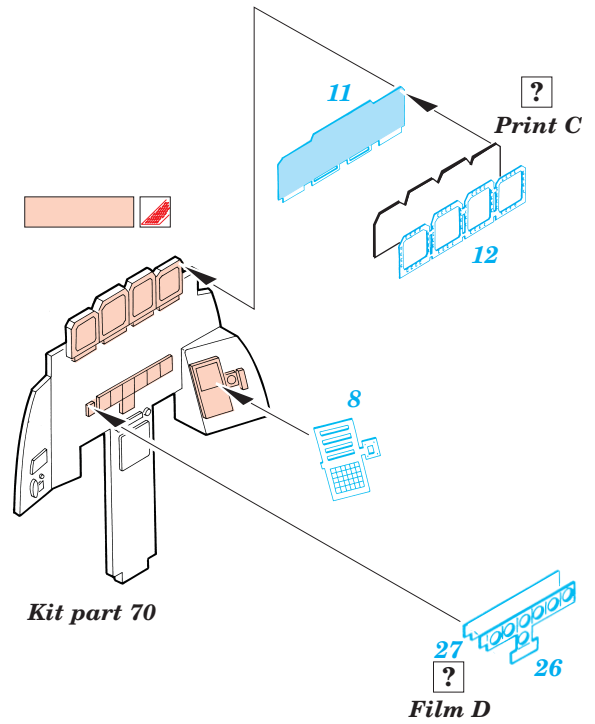

F-15E Strike Eagle

eduard

FE225

1/48 scale detail set for Revell/Monogram kit • sada detailů pro model Revell/Monogram 1/48

Film

- ★ APPLY EXPRESS MASK AND PAINT BEFORE GLUING
POUŽIT EXPRESS MASK NABARVIT PŘED SLEPENÍM
- ☯ SYMMETRICAL ASSEMBLY
SYMETRICKÁ MONTÁŽ
- ◻ REMOVE
ODSTRANIT
- ◻ GRIND
OBROUSIT
- ◻ DRILL HOLE
VRTÁT OTVOR
- ↷ BEND
OHNOUT
- ⊕ OPTION
VOLBA
- Ⓜ REPLACE
NAHRADIT

ORIGINAL KIT PARTS
PŮVODNÍ DÍLY STAVEBNICE

PHOTO-ETCHED PARTS
LEPTANÉ DÍLY

PARTS TO BE REMOVED
DÍLY K ODSTRANĚNÍ

FILL
TMELIT

I.

II.

Kit parts 31, 71

Kit parts 33, 72

Kit parts 32, 73

2 sets Seats

References: - Wings No.1 F-15E Strike Eagle -Window & Greene Ltd.
 - Replic No.25
 - Model expert No. 30
 - Detail & Scale Vol. 14 : F-15 Eagle