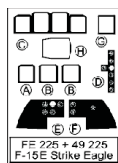

F-15E Strike Eagle

eduard

FE225

1/48 scale detail set for Revell/Monogram kit • sada detailů pro model Revell/Monogram 1/48

Film

- ★ APPLY EXPRESS MASK AND PAINT BEFORE GLUING
POUŽIT EXPRESS MASK NABARVIT PŘED SLEPENÍM
- ☯ SYMMETRICAL ASSEMBLY
SYMETRICKÁ MONTÁŽ
- ◻ REMOVE
ODSTRANIT
- ◻ GRIND
OBROUSIT
- ◻ DRILL HOLE
VRTÁT OTVOR
- ↷ BEND
OHNOUT
- ⊕ OPTION
VOLBA
- Ⓜ REPLACE
NAHRADIT

ORIGINAL KIT PARTS
PŮVODNÍ DÍLY STAVEBNICE

PHOTO-ETCHED PARTS
LEPTANÉ DÍLY

PARTS TO BE REMOVED
DÍLY K ODSTRANĚNÍ

FILL
TMELIT

I.

II.

Kit parts 31, 71

Kit parts 33, 72