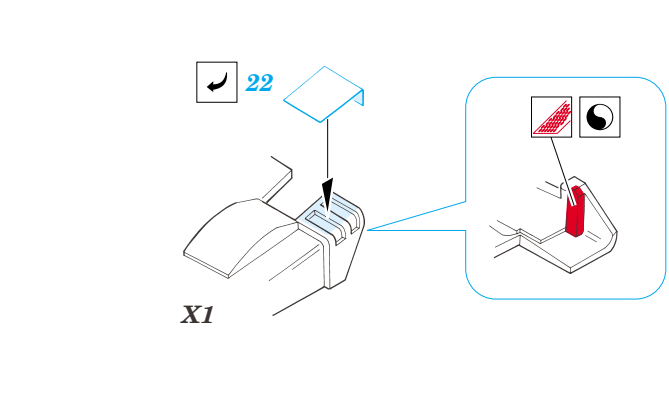

Mitsubishi T-2 Panther

1/48 scale detail set for HASEGAWA kit • sada detailů pro model HASEGAWA 1/48

FE336

- APPLY EXPRESS MASK AND PAINT BEFORE GLUING
POUŽIT EXPRESS MASK NABARVIT PŘED SLEPENÍM
- SYMMETRICAL ASSEMBLY
SYMETRICKÁ MONTÁŽ
- REMOVE
ODSTRANIT
- GRIND
OBROUSIT
- DRILL HOLE
VRTAT OTVOR
- BEND
OHNOUT
- OPTION
VOLBA
- REPLACE
NAHRADIT

ORIGINAL KIT PARTS PŮVODNÍ DÍLY STAVEBNICE **PHOTO-ETCHED PARTS** LEPTANÉ DÍLY **PARTS TO BE REMOVED** DÍLY K ODSTRANĚNÍ **FILL** TMELIT

REFERENCES:

- MODEL ART #5/1996
- MODEL ART #7/1996
- MODEL ART #8/1996
- MODEL ART #9/1996
- MODEL ART #4/2001
- MODEL ART #2/2005