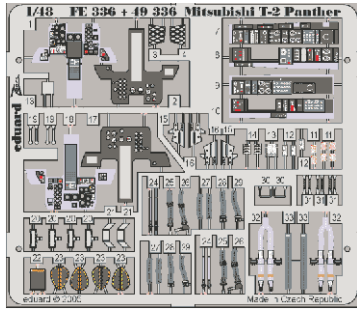

Mitsubishi T-2 Panther

1/48 scale detail set for HASEGAWA kit • sada detailů pro model HASEGAWA 1/48

FE336

- APPLY EXPRESS MASK AND PAINT BEFORE GLUING
POUŽIT EXPRESS MASK NABARVIT PŘED SLEPENÍM
- SYMMETRICAL ASSEMBLY
SYMETRICKÁ MONTÁŽ
- REMOVE
ODSTRANIT
- GRIND
OBROUSIT
- DRILL HOLE
VRTAT OTVOR
- BEND
OHNOUT
- OPTION
VOLBA
- REPLACE
NAHRADIT

ORIGINAL KIT PARTS PŮVODNÍ DÍLY STAVEBNICE **PHOTO-ETCHED PARTS** LEPTANÉ DÍLY **PARTS TO BE REMOVED** DÍLY K ODSTRANĚNÍ **FILL** TMELIT

REFERENCES:

- MODEL ART #5/1996
- MODEL ART #7/1996
- MODEL ART #8/1996
- MODEL ART #9/1996
- MODEL ART #4/2001
- MODEL ART #2/2005

2pcs