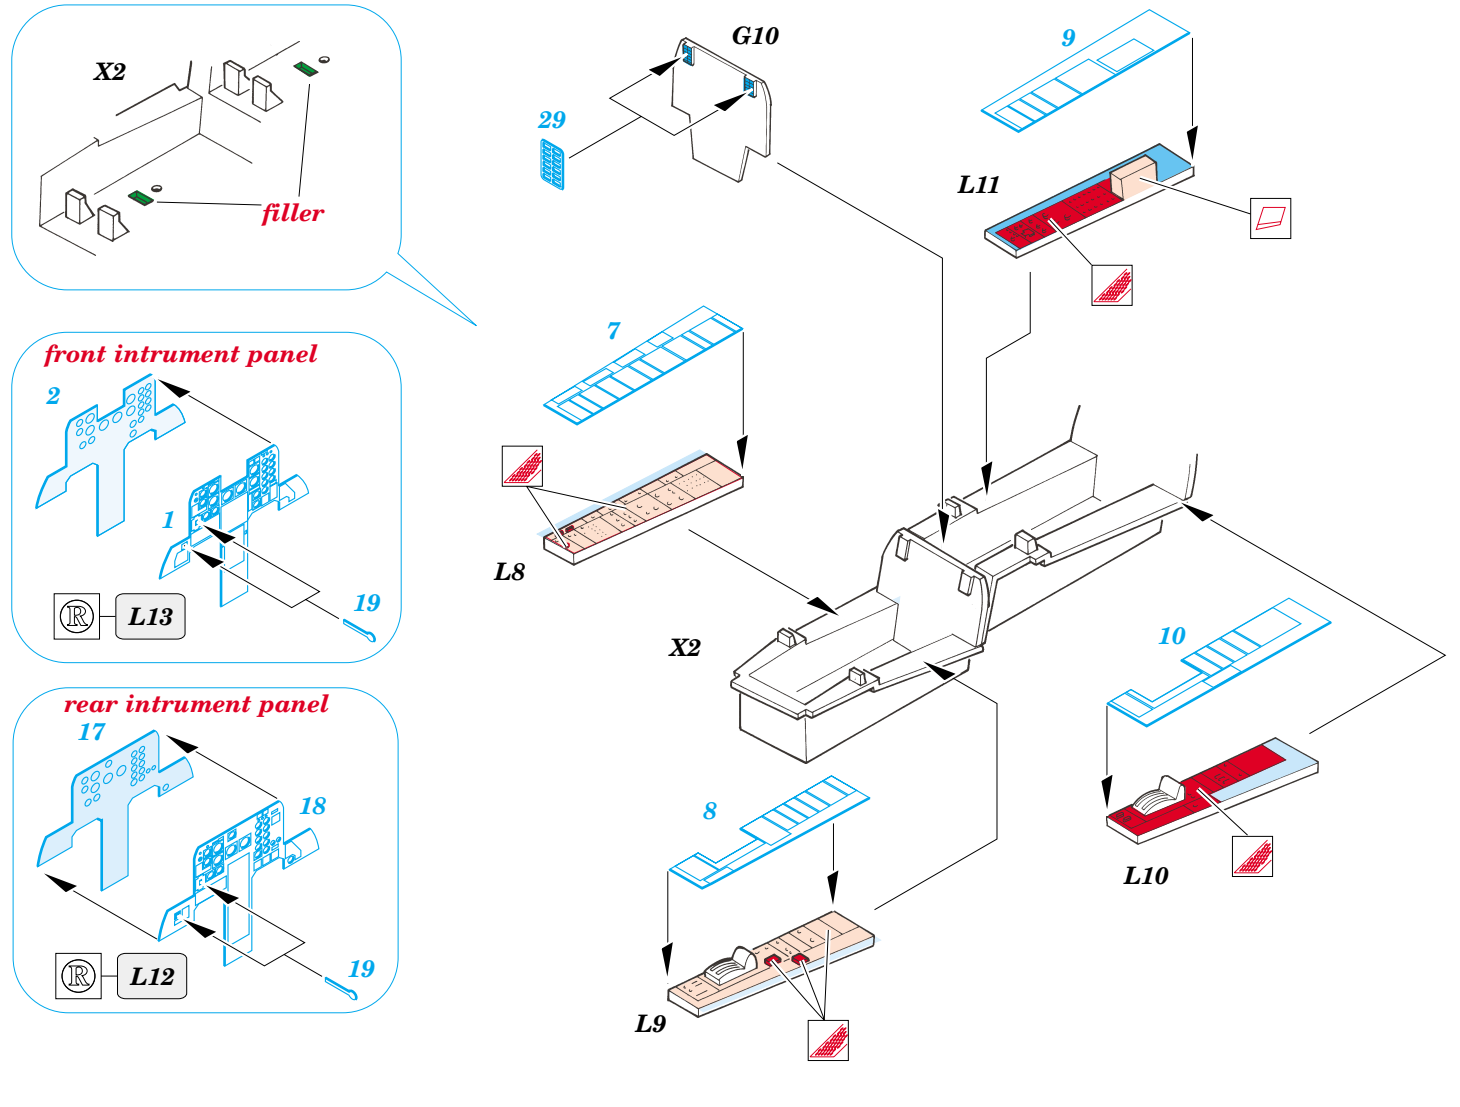

Mitsubishi T-2 Panther

1/48 scale detail set for HASEGAWA kit • sada detailů pro model HASEGAWA 1/48

FE336

- APPLY EXPRESS MASK AND PAINT BEFORE GLUING
POUŽIT EXPRESS MASK NABARVIT PŘED SLEPENÍM
- SYMMETRICAL ASSEMBLY
SYMETRICKÁ MONTÁŽ
- REMOVE
ODSTRANIT
- GRIND
OBROUSIT
- DRILL HOLE
VRTAT OTVOR
- BEND
OHNOUT
- OPTION
VOLBA
- REPLACE
NAHRADIT

ORIGINAL KIT PARTS PŮVODNÍ DÍLY STAVEBNICE **PHOTO-ETCHED PARTS** LEPTANÉ DÍLY **PARTS TO BE REMOVED** DÍLY K ODSTRANĚNÍ **FILL** TMELIT

REFERENCES:

- MODEL ART #5/1996
- MODEL ART #7/1996
- MODEL ART #8/1996
- MODEL ART #9/1996
- MODEL ART #4/2001
- MODEL ART #2/2005

2pcs