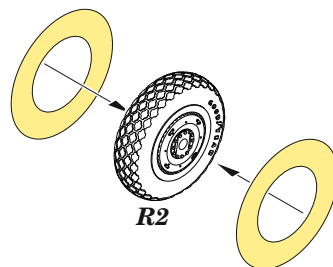

**648 713 SBD-5 wheels**  
for Accurate Miniatures / Revell kit -  
pro stavebnici Accurate Miniatures / Revell

**1/48 scale**

**COLOURS**

GSI Creos (GUNZE)			Mr.METAL COLOR	
AQUEOUS	Mr.COLOR			SUPER CHROME
<a href="#">H77</a>	<a href="#">C137</a>	TIRE BLACK	<a href="#">SM201</a>	

**648 713 SBD-5 wheels**      **1/48**  
for Accurate Miniatures / Revell kit -  
pro stavebnici Accurate Miniatures / Revell

**eduard**

**eduard**  
435 21 Obrnice 170  
Czech Republic

www.eduard.com  
9,95

-  REMOVE  
ODSTRANIT
-  BEND  
OHNOUT
-  GRIND  
OBROUSIT
-  ? OPTION  
VOLBA
-  DRILL HOLE  
VRTAT OTVOR
-   REPLACE  
NAHRADIT
-  SYMMETRICAL ASSEMBLY  
SYMETRICKÁ MONTÁŽ
-  V SCRIBE THE PANEL AND HOLES  
RYTI
-   REVERSE SIDE  
OTOČIT