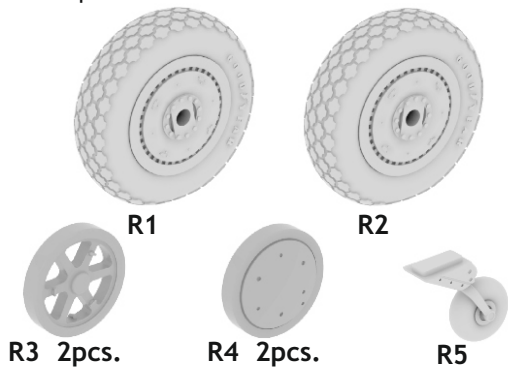

**648 713 SBD-5 wheels**  
for Accurate Miniatures / Revell kit -  
pro stavebnici Accurate Miniatures / Revell

**1/48 scale**

**COLOURS**

GSI Creos (GUNZE)			Mr.METAL COLOR	
AQUEOUS	Mr.COLOR			SUPER CHROME
<a href="#">H77</a>	<a href="#">C137</a>	TIRE BLACK	<a href="#">SM201</a>	

**648 713 SBD-5 wheels**      **1/48**  
for Accurate Miniatures / Revell kit -  
pro stavebnici Accurate Miniatures / Revell

**eduard**

**eduard**  
435 21 Obrnice 170  
Czech Republic

www.eduard.com  
9,95

-  REMOVE  
ODSTRANIT
-  BEND  
OHNOUT
-  GRIND  
OBROUSIT
-  ? OPTION  
VOLBA
-  DRILL HOLE  
VRTAT OTVOR
-   REPLACE  
NAHRADIT
-  SYMMETRICAL ASSEMBLY  
SYMETRICKÁ MONTÁŽ
-  V SCRIBE THE PANEL AND HOLES  
RYTI
-   REVERSE SIDE  
OTOČIT