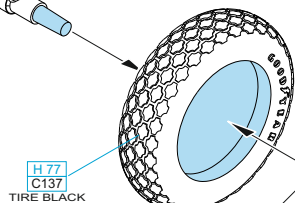

- REMOVE
  ODSTRANIT
- BEND
  OHNOUT
- GRIND
  OBROUSIT
- ? OPTION
  VOLBA
- DRILL HOLE
  VRTAT OTVOR
- REPLACE
  NAHRADIT
- SYMMETRICAL ASSEMBLY
  SYMETRICKÁ MONTÁŽ
- V SCRIBE THE PANEL AND HOLES
  RYTI
- REVERSE SIDE
  OTOČIT

1

R1 R2

R3

?

R4

2