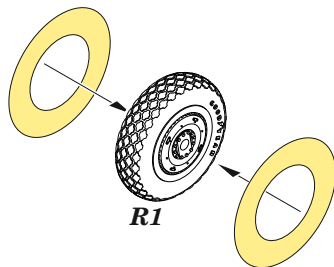

**648 713 SBD-5 wheels**  
for Accurate Miniatures / Revell kit -  
pro stavebnici Accurate Miniatures / Revell

**1/48 scale**

**COLOURS**

GSI Creos (GUNZE)			Mr.METAL COLOR	
AQUEOUS	Mr.COLOR			SUPER CHROME
<a href="#">H77</a>	<a href="#">C137</a>	TIRE BLACK	<a href="#">SM201</a>	

**648 713 SBD-5 wheels**      **1/48**  
for Accurate Miniatures / Revell kit -  
pro stavebnici Accurate Miniatures / Revell

**eduard**

**eduard**  
435 21 Obrnice 170  
Czech Republic

www.eduard.com  
9,95

-  REMOVE  
ODSTRANIT
-  BEND  
OHNOUT
-  GRIND  
OBROUSIT
-  ? OPTION  
VOLBA
-  DRILL HOLE  
VRTAT OTVOR
-   REPLACE  
NAHRADIT
-  SYMMETRICAL ASSEMBLY  
SYMETRICKÁ MONTÁŽ
-  V SCRIBE THE PANEL AND HOLES  
RYTI
-   REVERSE SIDE  
OTOČIT