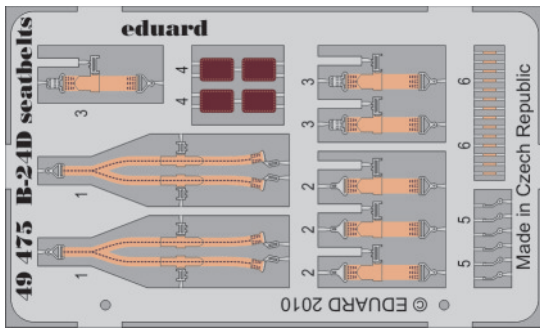

B-24D seatbelts

eduard

1/48 scale detail set for Monogram kit • sada detailů pro model 1/48 Monogram

49 475

- APPLY EXPRESS MASK AND PAINT BEFORE GLUING
POUŽIT EXPRESS MASK NABARVIT PŘED SLEPENÍM
- SYMMETRICAL ASSEMBLY
SYMETRICKÁ MONTÁŽ
- REMOVE
ODSTRANIT
- GRIND
OBROUSIT
- DRILL HOLE
VRTAT OTVOR
- BEND
OHNOUT
- OPTION
VOLBA
- REPLACE
NAHRADIT

ORIGINAL KIT PARTS
PŮVODNÍ DÍLY STAVEBNICE

PHOTO-ETCHED PARTS
LEPTANÉ DÍLY

PARTS TO BE REMOVED
DÍLY K ODSTRANĚNÍ

FILL
TMELIT

A

B

2 pcs

Kit part 53