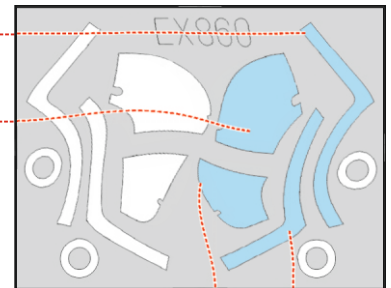

OH-13

EX 860

for kit **ITALERI**

scale **1/48**

1.)

64A

65A

LIQUID MASK

2.)

81c

80c

82c

3.)

LIQUID MASK

4.)