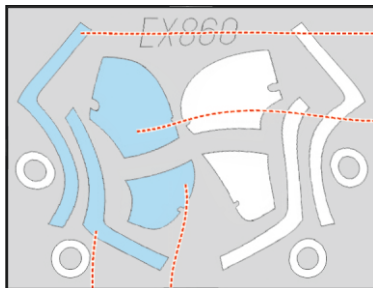

OH-13

EX 860

for kit **ITALERI**

scale **1/48**

1.)

64A

65A

LIQUID MASK

2.)

81c

80c

82c

3.)

LIQUID MASK

4.)