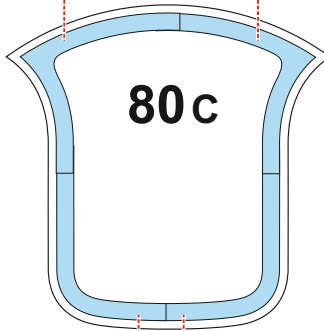

OH-13

EX 860

for kit **ITALERI**

scale **1/48**

1.)

64A

65A

LIQUID MASK

2.)

81c

80c

82c

3.)

LIQUID MASK

4.)