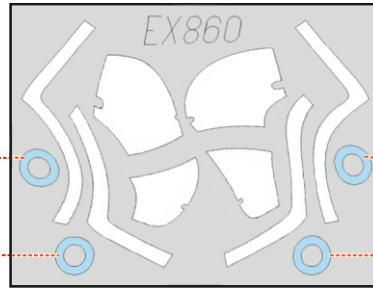

OH-13

EX 860

for kit **ITALERI**

scale **1/48**

1.)

64A

65A

LIQUID MASK

2.)

81c

80c

82c

3.)

LIQUID MASK

4.)