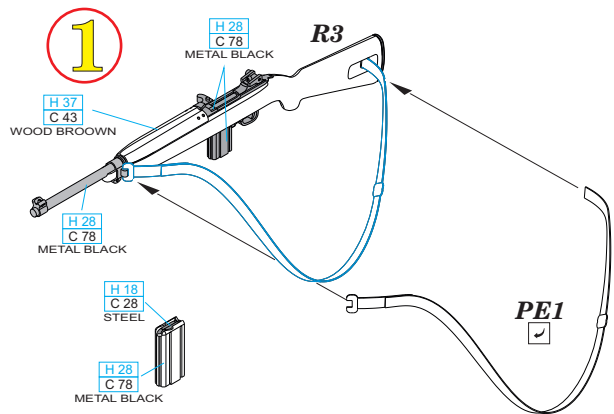

435 21 Obrnice 170
Czech Republic

www.eduard.com
19,95

635 014 M1 carbine

1/35

1

REMOVE ODSTRANIT	BEND OHNOUT	SYMMETRICAL ASSEMBLY SYMETRICKA MONTAZ
GRIND OBROUSIT	OPTION VOLBA	SCRIBE THE PANEL AND HOLES RYTI
DRILL HOLE VRTAT OTVOR	REPLACE NAHRADIT	REVERSE SIDE OTOCIT