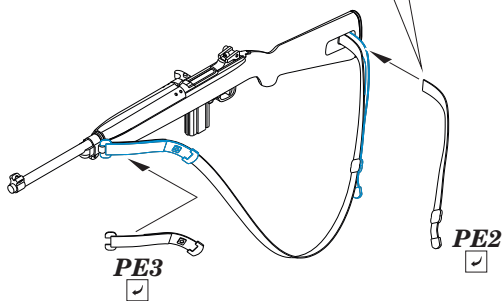

435 21 Obrnice 170
Czech Republic

www.eduard.com
19,95

635 014 M1 carbine

1/35

1

REMOVE ODSTRANIT	BEND OHNOUT	SYMMETRICAL ASSEMBLY SYMETRICKA MONTAZ
GRIND OBROUSIT	OPTION VOLBA	SCRIBE THE PANEL AND HOLES RYTI
DRILL HOLE VRTAT OTVOR	REPLACE NAHRADIT	REVERSE SIDE OTOCIT