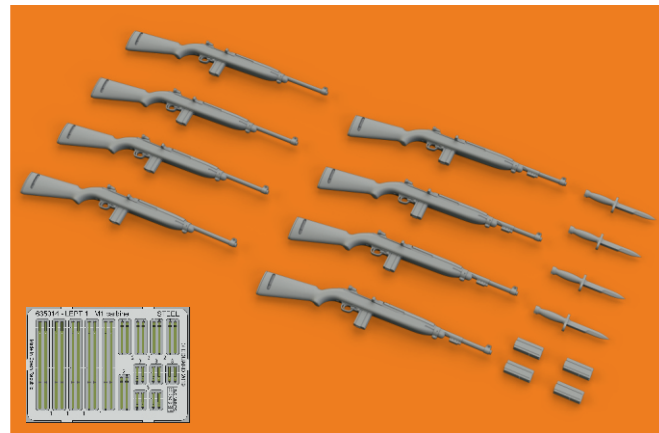

635 014 M1 carbine

1/35 scale

R3 4pcs.

R4 4pcs.

R5 4pcs.

R6 4pcs.

COLOURS

GSI Creos (GUNZE)		Mr.METAL COLOR
AQUEOUS	Mr.COLOR	
[H18]	[C28]	STEEL
[H28]	[C78]	METAL BLACK
[H37]	[C43]	WOOD BROOWN

435 21 Obrnice 170
Czech Republic

www.eduard.com
19,95

635 014 M1 carbine

1/35

1

REMOVE ODSTRANIT	BEND OHNOUT	SYMMETRICAL ASSEMBLY SYMETRICKA MONTAZ
GRIND OBROUSIT	OPTION VOLBA	SCRIBE THE PANEL AND HOLES RYTI
DRILL HOLE VRTAT OTVOR	REPLACE NAHRADIT	REVERSE SIDE OTOCIT