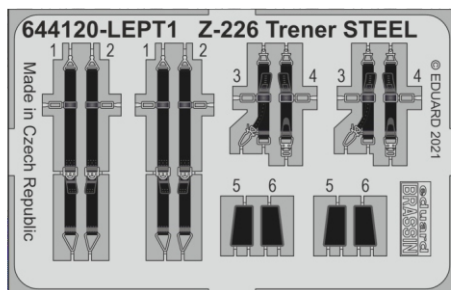

# Löök

**POZOR! OBSAHUJE DROBNÉ A OSTRÉ DÍLY**  
**VÝROBEK NENÍ HRAČKOU**  
CONTAINS SMALL AND SHARP PARTS  
**COLLECTORS' ITEM · NOT A TOY**

This product contains resin and metal detail parts for upgrading scale plastic models. When selecting this set make sure that it is for the kit mentioned on the label as these sets are made specifically for that kit. **WARNING!** This set contains small and sharp parts. Work carefully in a ventilated, well-lit room. Safety glasses are recommended. This product is not a toy.

Tento výrobek obsahuje resinové a leptané kovové díly pro úpravu a vylepšení plastického modelu. Při výběru sady kovových detailů zkontrolujte, zda je určena pro model, který chcete upravit. Model, pro který je sada určena, je uveden na titulním štítku. **POZOR!** Sada obsahuje malé a ostré díly. Pracujte ve větrané a dobře osvětlené místnosti. Doporučujeme použití ochranných brýlí. Výrobek není hračkou.

**R4**

**R5**

Item #		Scale Recommended
644120	Z-226 Trener	1/48
		Eduard