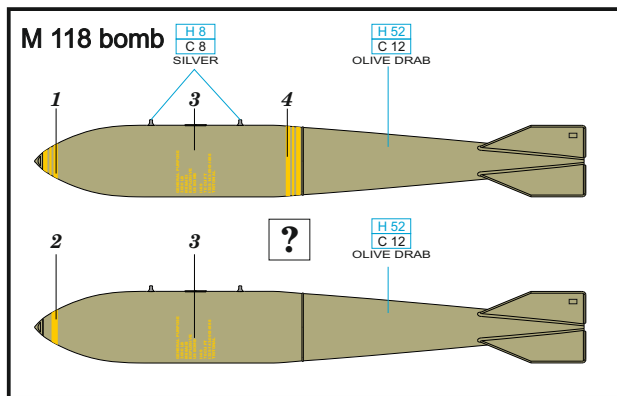

435 21 Obrnice 170
Czech Republic

www.eduard.com

19,95

648 481 M 118 bomb

1/48

BEST BRASS RESIN AROUND!

-  REMOVE
ODSTRANIT
-  BEND
OHNOUT
-  GRIND
OBROUSIT
-  OPTION
VOLBA
-  DRILL HOLE
VRTÁT OTVOR
-  REPLACE
NAHRADIT
-  SYMMETRICAL ASSEMBLY
SYMETRICKÁ MONTÁŽ
-  SCRIBE THE PANEL AND HOLES
RYTÍ
-  REVERSE SIDE
OTOČIT