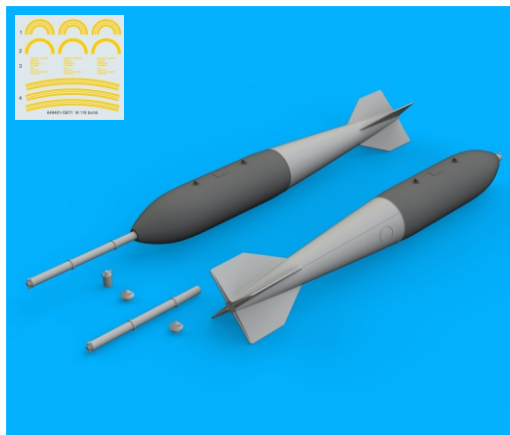

648 481 M 118 bomb

1/48 scale

R124
2pcs.

R123
2pcs.

R125
2pcs.

R126
2pcs.

R127
2pcs.

COLOURS

GSI Creos (GUNZE)		Mr.METAL COLOR	
AQUEOUS	Mr.COLOR	Mr.METAL COLOR	
[H 8]	[C 8]	SILVER	
[H 52]	[C 12]	OLIVE DRAB	

This product contains metal and resin detail parts for upgrading scale plastic models. When selecting this set make sure that it is for the kit mentioned in product name as these sets are made specifically for that kit. When upgrading the model some cutting or corrections may be necessary for parts to fit accurately. **WARNING!** This set contains small and sharp parts. Work carefully in a ventilated and well-lit room. Safety glasses are recommended. This product is not suitable for children below 14 years of age.

Tento výrobek obsahuje leptané a odlévané detaily pro úpravu a vylepšení plastického modelu. Při výběru sady kovových detailů zkontrolujte, zda je určena pro model, který chcete upravit. Model, pro který je sada určena, je uveden u názvu výrobku. Pro přesnou aplikaci kovových a odlévaných dílů může být zapotřebí upravit díly upravovaného modelu. **POZOR!** Sada obsahuje malé ostré díly. Pracujte ve větrané a dobře osvětlené místnosti. Doporučujeme použití ochranných brýlí. Tento výrobek není vhodný pro děti mladší 14 let.

435 21 Obrnice 170
Czech Republic

www.eduard.com

19,95

648 481 M 118 bomb

1/48

BEST BRASS RESIN AROUND!

-  REMOVE
ODSTRANIT
-  BEND
OHNOUT
-  GRIND
OBROUSIT
-  OPTION
VOLBA
-  DRILL HOLE
VRTÁT OTVOR
-  REPLACE
NAHRADIT
-  SYMMETRICAL ASSEMBLY
SYMETRICKÁ MONTÁŽ
-  SCRIBE THE PANEL AND HOLES
RYTÍ
-  REVERSE SIDE
OTOČIT