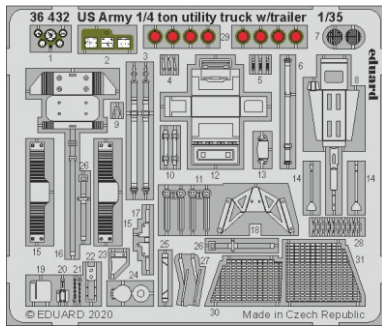

# US Army 1/4 ton utility truck w/trailer

eduard

36 432

1/35

detail set for 1/35 TAKOM kit • sada detailů pro stavebnici 1/35 TAKOM

- APPLY EXPRESS MASK AND PAINT BEFORE GLUING  
POUŽIT EXPRESS MASK NABARVIT PŘED SLEPENÍM
- SYMMETRICAL ASSEMBLY  
SYMETRICKÁ MONTÁŽ
- REMOVE  
ODSTRANIT
- GRIND  
OBROUSIT
- DRILL HOLE  
VRTAT OTVOR
- COLORED ETCHED PARTS  
LEPTANÉ BAREVNÉ DÍLY
- ETCHED PARTS  
LEPTANÉ NEBAREVNÉ DÍLY
- ORIGINAL KIT PARTS  
PŮVODNÍ DÍLY STAVEBNICE
- BEND  
OHNOUT
- OPTION  
VOLBA
- REPLACE  
NAHRADIT

ORIGINAL KIT PARTS  
PŮVODNÍ DÍLY STAVEBNICE

PHOTO-ETCHED PARTS  
LEPTANÉ DÍLY

PARTS TO BE REMOVED  
DÍLY K ODSTRANĚNÍ

FILL  
TMELIT