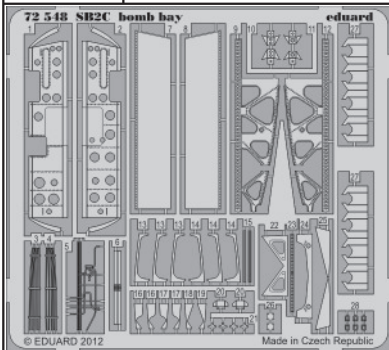

SB2C bomb bay

eduard

72 548

1/72 scale detail set for CYBER HOBBY kit • sada detailů pro model 1/72 CYBER HOBBY

- APPLY EXPRESS MASK AND PAINT BEFORE GLUING
POUŽIT EXPRESS MASK NABARVIT PŘED SLEPENÍM
- SYMMETRICAL ASSEMBLY
SYMETRICKÁ MONTÁŽ
- REMOVE
ODSTRANIT
- GRIND
OBROUSIT
- DRILL HOLE
VRTAT OTVOR
- BEND
OHNOUT
- OPTION
VOLBA
- REPLACE
NAHRADIT

ORIGINAL KIT PARTS
PŮVODNÍ DÍLY STAVEBNICE

PHOTO-ETCHED PARTS
LEPTANÉ DÍLY

PARTS TO BE REMOVED
DÍLY K ODSTRANĚNÍ

FILL
TMELIT