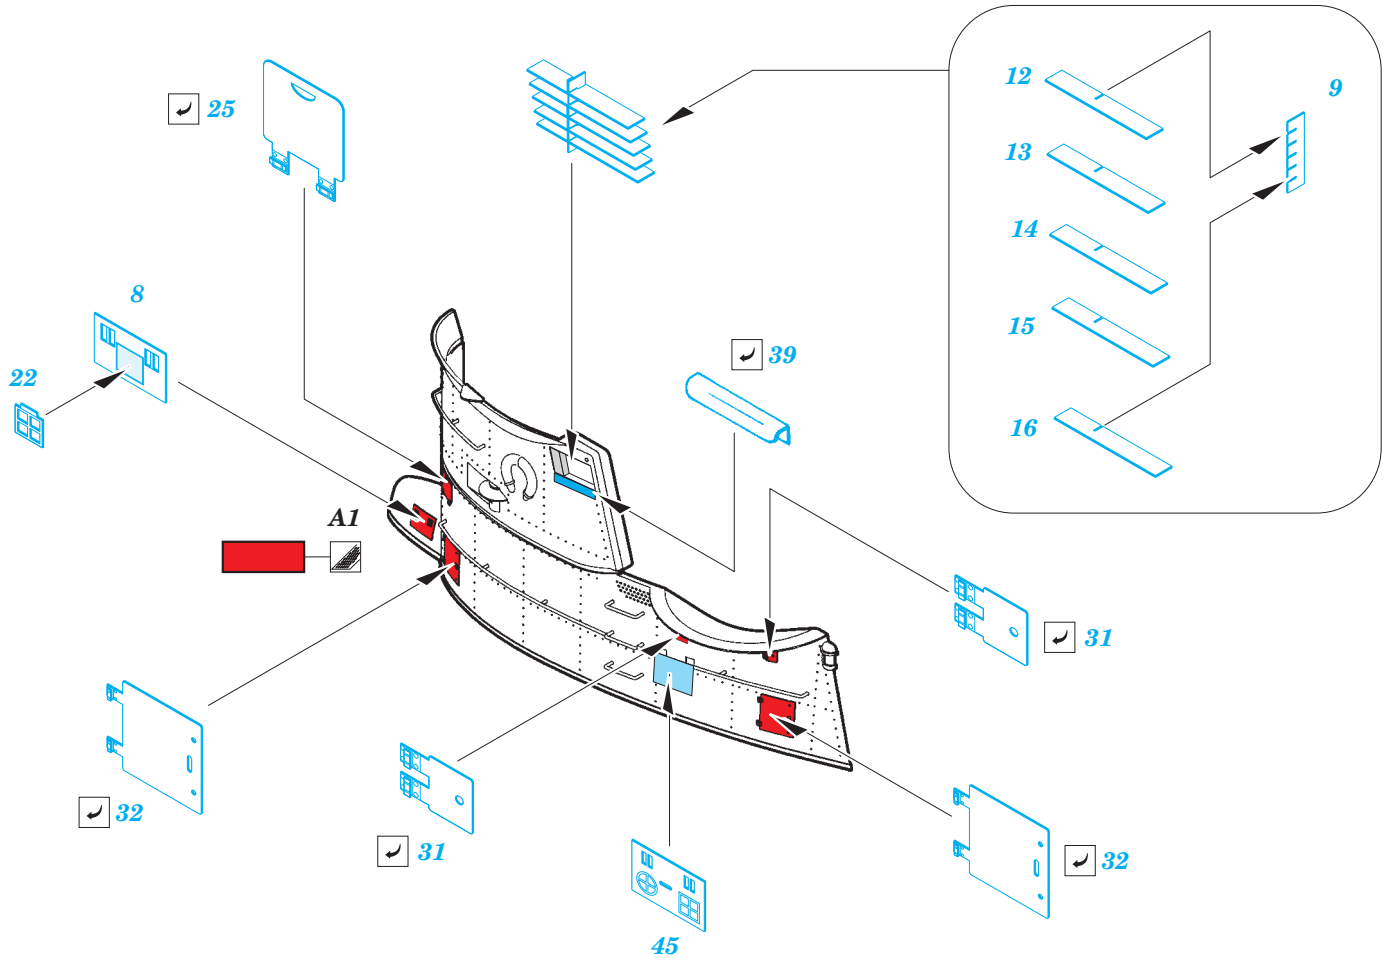

DKM U-boat VIIc U-552 pt.2 tower 1/48

eduard

53 192

detail set for 1/48 TRUMPETER kit • sada detailů pro stavebnici 1/48 TRUMPETER

- APPLY EXPRESS MASK AND PAINT BEFORE GLUING
POUŽIT EXPRESS MASK NABARVIT PŘED SLEPENÍM
- SYMMETRICAL ASSEMBLY
SYMETRICKÁ MONTÁŽ
- REMOVE
ODSTRANIT
- GRIND
OBROUSIT
- DRILL HOLE
VRTAT OTVOR
- BEND
OHNOUT
- OPTION
VOLBA
- REPLACE
NAHRADIT
- COLORED ETCHED PARTS
LEPTANÉ BAREVNÉ DÍLY
- ETCHED PARTS
LEPTANÉ NEBAREVNÉ DÍLY
- ORIGINAL KIT PARTS
PŮVODNÍ DÍLY STAVEBNICE

ORIGINAL KIT PARTS
PŮVODNÍ DÍLY STAVEBNICE

PHOTO-ETCHED PARTS
LEPTANÉ DÍLY

PARTS TO BE REMOVED
DÍLY K ODSTRANĚNÍ

FILL
TMELIT

Related products: 53 191 DKM U-boat VIIc pt.1 hull 1/48