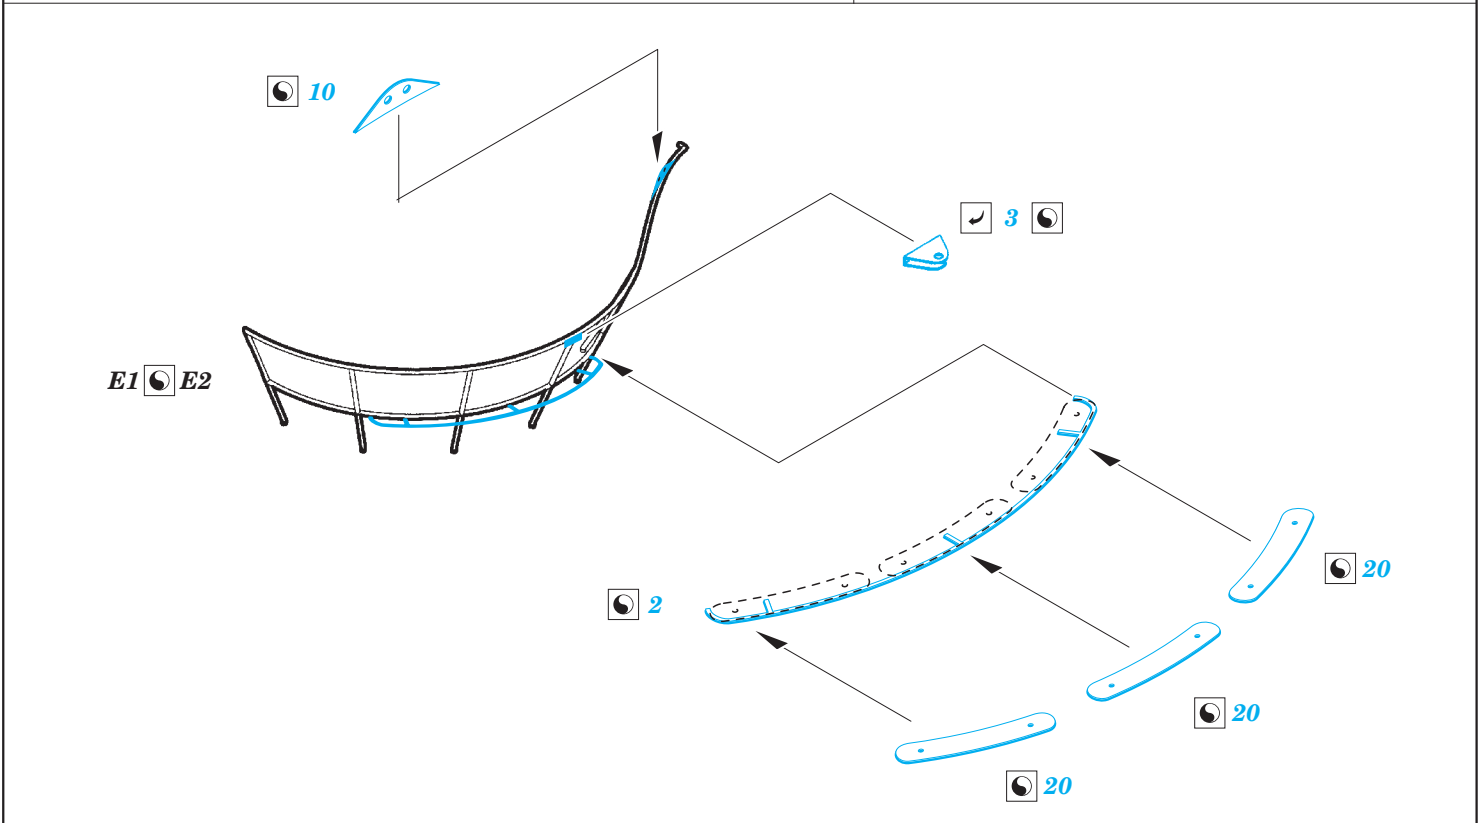

DKM U-boat VIIc U-552 pt.2 tower 1/48

eduard

53 192

detail set for 1/48 TRUMPETER kit • sada detailů pro stavebnici 1/48 TRUMPETER

- APPLY EXPRESS MASK AND PAINT BEFORE GLUING
POUŽIT EXPRESS MASK NABARVIT PŘED SLEPENÍM
- SYMMETRICAL ASSEMBLY
SYMETRICKÁ MONTÁŽ
- REMOVE
ODSTRANIT
- GRIND
OBROUSIT
- DRILL HOLE
VRTAT OTVOR
- BEND
OHNOUT
- OPTION
VOLBA
- REPLACE
NAHRADIT
- COLORED ETCHED PARTS
LEPTANÉ BAREVNÉ DÍLY
- ETCHED PARTS
LEPTANÉ NEBAREVNÉ DÍLY
- ORIGINAL KIT PARTS
PŮVODNÍ DÍLY STAVEBNICE

ORIGINAL KIT PARTS
PŮVODNÍ DÍLY STAVEBNICE

PHOTO-ETCHED PARTS
LEPTANÉ DÍLY

PARTS TO BE REMOVED
DÍLY K ODSTRANĚNÍ

FILL
TMELIT

Related products: 53 191 DKM U-boat VIIc pt.1 hull 1/48