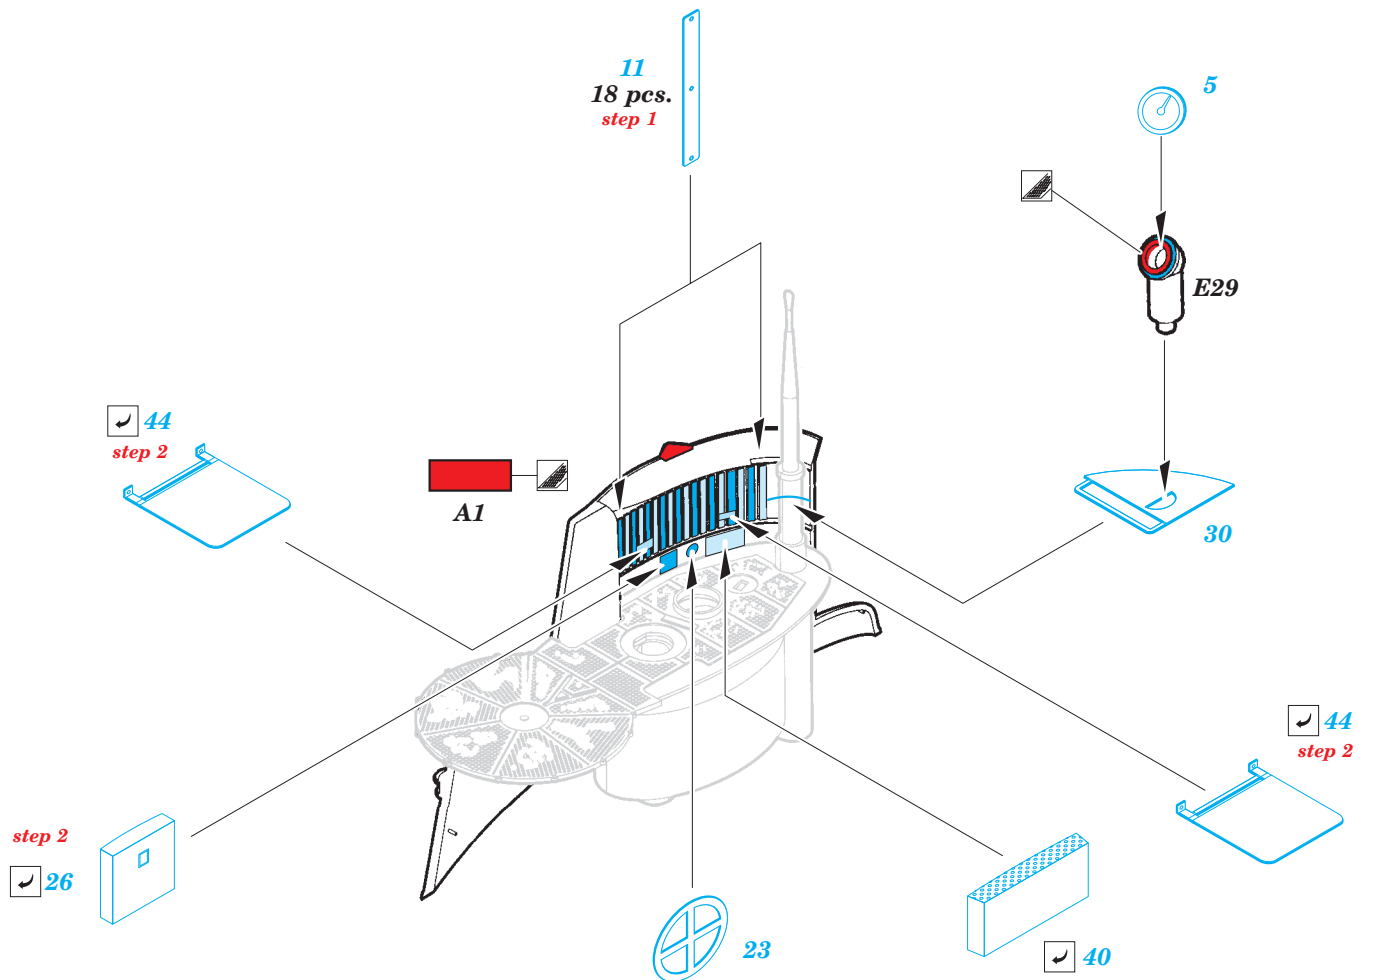

DKM U-boat VIIc U-552 pt.2 tower 1/48

eduard

53 192

detail set for 1/48 TRUMPETER kit • sada detailů pro stavebnici 1/48 TRUMPETER

- APPLY EXPRESS MASK AND PAINT BEFORE GLUING
POUŽIT EXPRESS MASK NABARVIT PŘED SLEPENÍM
- SYMMETRICAL ASSEMBLY
SYMETRICKÁ MONTÁŽ
- REMOVE
ODSTRANIT
- GRIND
OBROUSIT
- DRILL HOLE
VRTAT OTVOR
- BEND
OHNOUT
- OPTION
VOLBA
- REPLACE
NAHRADIT
- COLORED ETCHED PARTS
LEPTANÉ BAREVNÉ DÍLY
- ETCHED PARTS
LEPTANÉ NEBAREVNÉ DÍLY
- ORIGINAL KIT PARTS
PŮVODNÍ DÍLY STAVEBNICE

ORIGINAL KIT PARTS
PŮVODNÍ DÍLY STAVEBNICE

PHOTO-ETCHED PARTS
LEPTANÉ DÍLY

PARTS TO BE REMOVED
DÍLY K ODSTRANĚNÍ

FILL
TMELIT

Related products: 53 191 DKM U-boat VIIc pt.1 hull 1/48