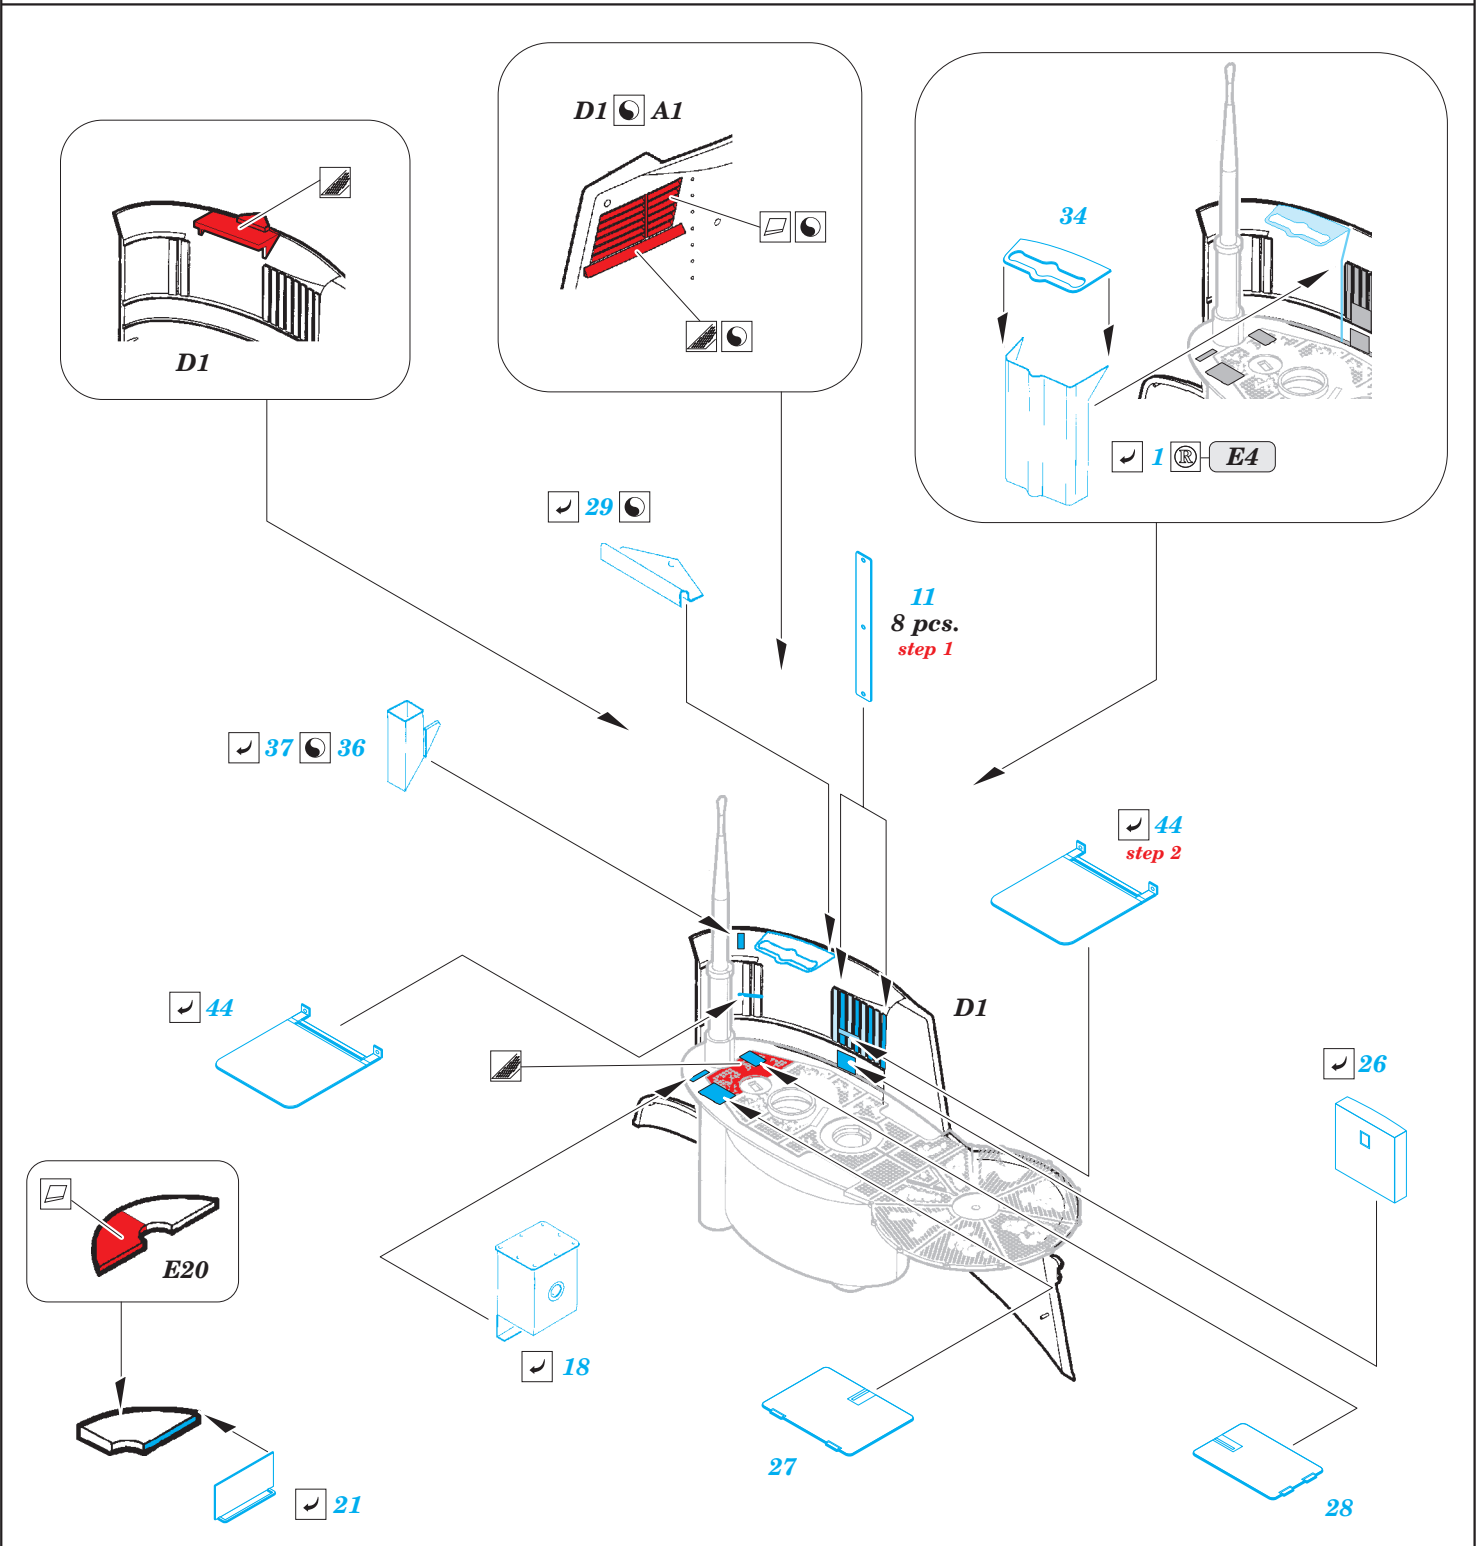

DKM U-boat VIIc U-552 pt.2 tower 1/48

eduard

53 192

detail set for 1/48 TRUMPETER kit • sada detailů pro stavebnici 1/48 TRUMPETER

- APPLY EXPRESS MASK AND PAINT BEFORE GLUING
POUŽIT EXPRESS MASK NABARVIT PŘED SLEPENÍM
- SYMMETRICAL ASSEMBLY
SYMETRICKÁ MONTÁŽ
- REMOVE
ODSTRANIT
- GRIND
OBROUSIT
- DRILL HOLE
VRTAT OTVOR
- BEND
OHNOUT
- OPTION
VOLBA
- REPLACE
NAHRADIT
- COLORED ETCHED PARTS
LEPTANÉ BAREVNÉ DÍLY
- ETCHED PARTS
LEPTANÉ NEBAREVNÉ DÍLY
- ORIGINAL KIT PARTS
PŮVODNÍ DÍLY STAVEBNICE

ORIGINAL KIT PARTS
PŮVODNÍ DÍLY STAVEBNICE

PHOTO-ETCHED PARTS
LEPTANÉ DÍLY

PARTS TO BE REMOVED
DÍLY K ODSTRANĚNÍ

FILL
TMELIT

Related products: 53 191 DKM U-boat VIIc pt.1 hull 1/48