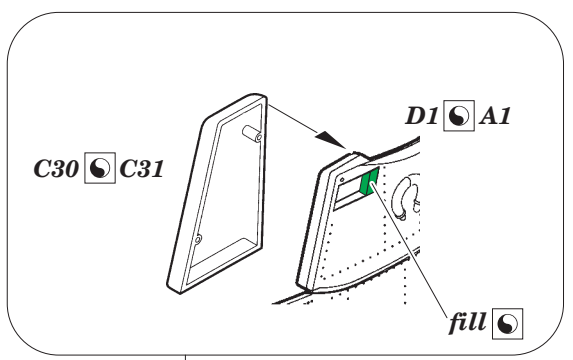

DKM U-boat VIIc U-552 pt.2 tower 1/48

eduard

53 192

detail set for 1/48 TRUMPETER kit • sada detailů pro stavebnici 1/48 TRUMPETER

- APPLY EXPRESS MASK AND PAINT BEFORE GLUING
POUŽIT EXPRESS MASK NABARVIT PŘED SLEPENÍM
- SYMMETRICAL ASSEMBLY
SYMETRICKÁ MONTÁŽ
- REMOVE
ODSTRANIT
- GRIND
OBROUSIT
- DRILL HOLE
VRTAT OTVOR
- BEND
OHNOUT
- OPTION
VOLBA
- REPLACE
NAHRADIT
- COLORED ETCHED PARTS
LEPTANÉ BAREVNÉ DÍLY
- ETCHED PARTS
LEPTANÉ NEBAREVNÉ DÍLY
- ORIGINAL KIT PARTS
PŮVODNÍ DÍLY STAVEBNICE

ORIGINAL KIT PARTS
PŮVODNÍ DÍLY STAVEBNICE

PHOTO-ETCHED PARTS
LEPTANÉ DÍLY

PARTS TO BE REMOVED
DÍLY K ODSTRANĚNÍ

FILL
TMELIT

Related products: 53 191 DKM U-boat VIIc pt.1 hull 1/48