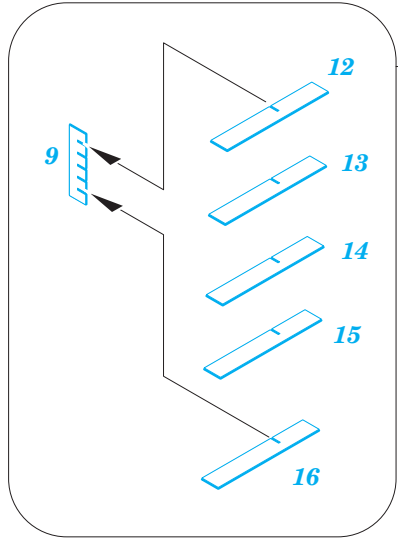

DKM U-boat VIIc U-552 pt.2 tower 1/48

eduard

53 192

detail set for 1/48 TRUMPETER kit • sada detailů pro stavebnici 1/48 TRUMPETER

- APPLY EXPRESS MASK AND PAINT BEFORE GLUING
POUŽIT EXPRESS MASK NABARVIT PŘED SLEPENÍM
- SYMMETRICAL ASSEMBLY
SYMETRICKÁ MONTÁŽ
- REMOVE
ODSTRANIT
- GRIND
OBROUSIT
- DRILL HOLE
VRTAT OTVOR
- BEND
OHNOUT
- OPTION
VOLBA
- REPLACE
NAHRADIT
- COLORED ETCHED PARTS
LEPTANÉ BAREVNÉ DÍLY
- ETCHED PARTS
LEPTANÉ NEBAREVNÉ DÍLY
- ORIGINAL KIT PARTS
PŮVODNÍ DÍLY STAVEBNICE

ORIGINAL KIT PARTS
PŮVODNÍ DÍLY STAVEBNICE

PHOTO-ETCHED PARTS
LEPTANÉ DÍLY

PARTS TO BE REMOVED
DÍLY K ODSTRANĚNÍ

FILL
TMELIT

Related products: 53 191 DKM U-boat VIIc pt.1 hull 1/48