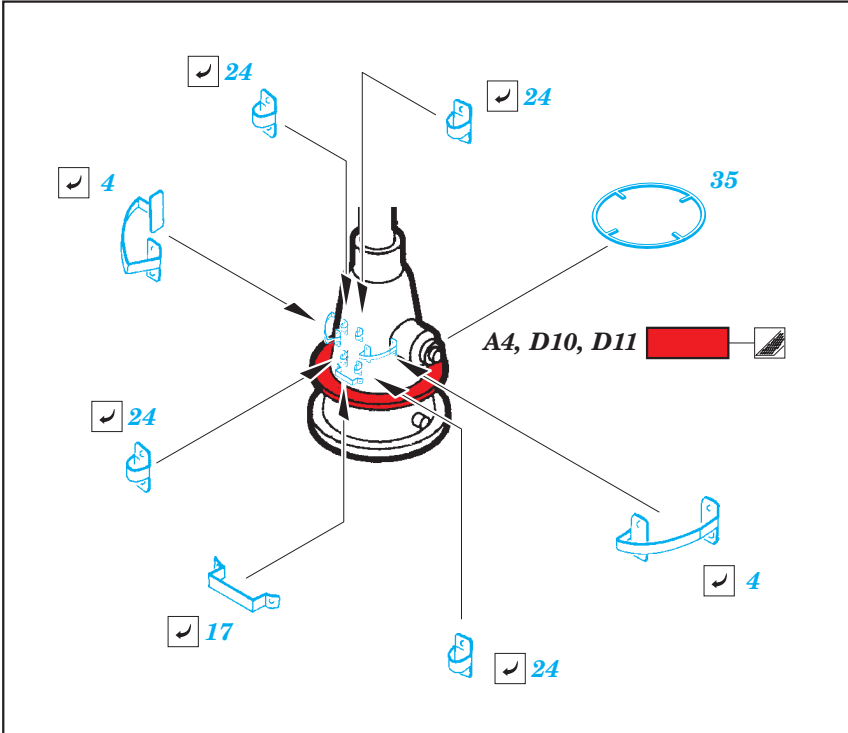

DKM U-boat VIIc U-552 pt.2 tower 1/48

eduard

53 192

detail set for 1/48 TRUMPETER kit • sada detailů pro stavebnici 1/48 TRUMPETER

- APPLY EXPRESS MASK AND PAINT BEFORE GLUING
POUŽIT EXPRESS MASK NABARVIT PŘED SLEPENÍM
- SYMMETRICAL ASSEMBLY
SYMETRICKÁ MONTÁŽ
- REMOVE
ODSTRANIT
- GRIND
OBROUSIT
- DRILL HOLE
VRTAT OTVOR
- BEND
OHNOUT
- OPTION
VOLBA
- REPLACE
NAHRADIT
- COLORED ETCHED PARTS
LEPTANÉ BAREVNÉ DÍLY
- ETCHED PARTS
LEPTANÉ NEBAREVNÉ DÍLY
- ORIGINAL KIT PARTS
PŮVODNÍ DÍLY STAVEBNICE

ORIGINAL KIT PARTS
PŮVODNÍ DÍLY STAVEBNICE

PHOTO-ETCHED PARTS
LEPTANÉ DÍLY

PARTS TO BE REMOVED
DÍLY K ODSTRANĚNÍ

FILL
TMELIT

Related products: 53 191 DKM U-boat VIIc pt.1 hull 1/48