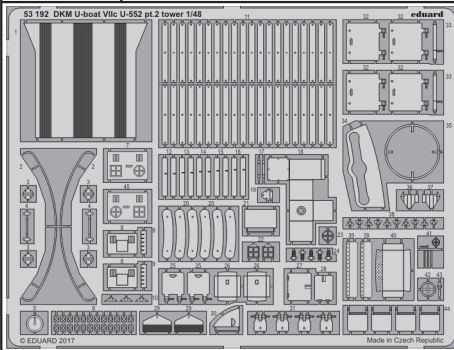

DKM U-boat VIIc U-552 pt.2 tower 1/48

eduard

53 192

detail set for 1/48 TRUMPETER kit • sada detailů pro stavebnici 1/48 TRUMPETER

- APPLY EXPRESS MASK AND PAINT BEFORE GLUING
POUŽIT EXPRESS MASK NABARVIT PŘED SLEPENÍM
- SYMMETRICAL ASSEMBLY
SYMETRICKÁ MONTÁŽ
- REMOVE
ODSTRANIT
- GRIND
OBROUSIT
- DRILL HOLE
VRTAT OTVOR
- BEND
OHNOUT
- OPTION
VOLBA
- REPLACE
NAHRADIT
- COLORED ETCHED PARTS
LEPTANÉ BAREVNÉ DÍLY
- ETCHED PARTS
LEPTANÉ NEBAREVNÉ DÍLY
- ORIGINAL KIT PARTS
PŮVODNÍ DÍLY STAVEBNICE

ORIGINAL KIT PARTS
PŮVODNÍ DÍLY STAVEBNICE

PHOTO-ETCHED PARTS
LEPTANÉ DÍLY

PARTS TO BE REMOVED
DÍLY K ODSTRANĚNÍ

FILL
TMELIT

Related products: 53 191 DKM U-boat VIIc pt.1 hull 1/48