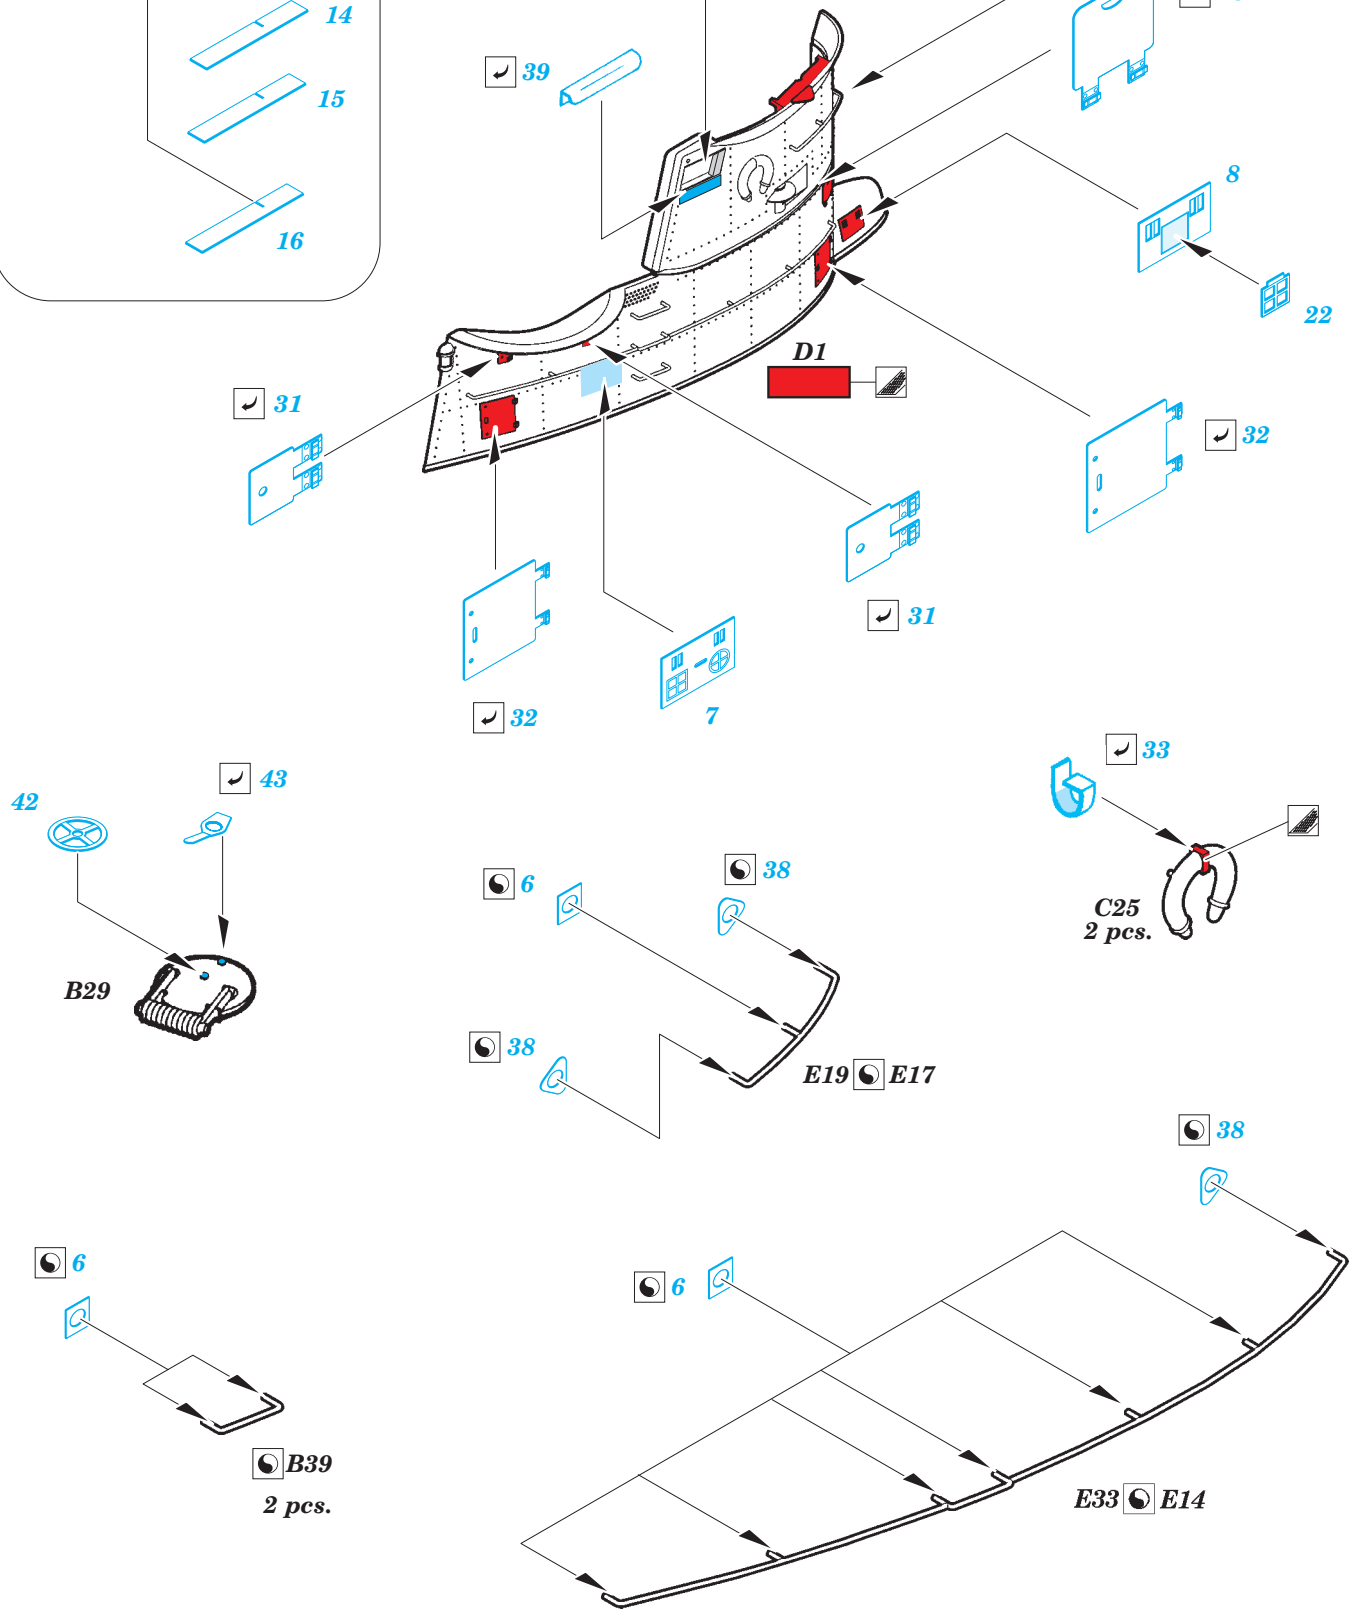

DKM U-boat VIIc U-552 pt.2 tower 1/48

eduard

53 192

detail set for 1/48 TRUMPETER kit • sada detailů pro stavebnici 1/48 TRUMPETER

- APPLY EXPRESS MASK AND PAINT BEFORE GLUING
POUŽIT EXPRESS MASK NABARVIT PŘED SLEPENÍM
- SYMMETRICAL ASSEMBLY
SYMETRICKÁ MONTÁŽ
- REMOVE
ODSTRANIT
- GRIND
OBROUSIT
- DRILL HOLE
VRTAT OTVOR
- BEND
OHNOUT
- OPTION
VOLBA
- REPLACE
NAHRADIT
- COLORED ETCHED PARTS
LEPTANÉ BAREVNÉ DÍLY
- ETCHED PARTS
LEPTANÉ NEBAREVNÉ DÍLY
- ORIGINAL KIT PARTS
PŮVODNÍ DÍLY STAVEBNICE

ORIGINAL KIT PARTS
PŮVODNÍ DÍLY STAVEBNICE

PHOTO-ETCHED PARTS
LEPTANÉ DÍLY

PARTS TO BE REMOVED
DÍLY K ODSTRANĚNÍ

FILL
TMELIT

Related products: 53 191 DKM U-boat VIIc pt.1 hull 1/48