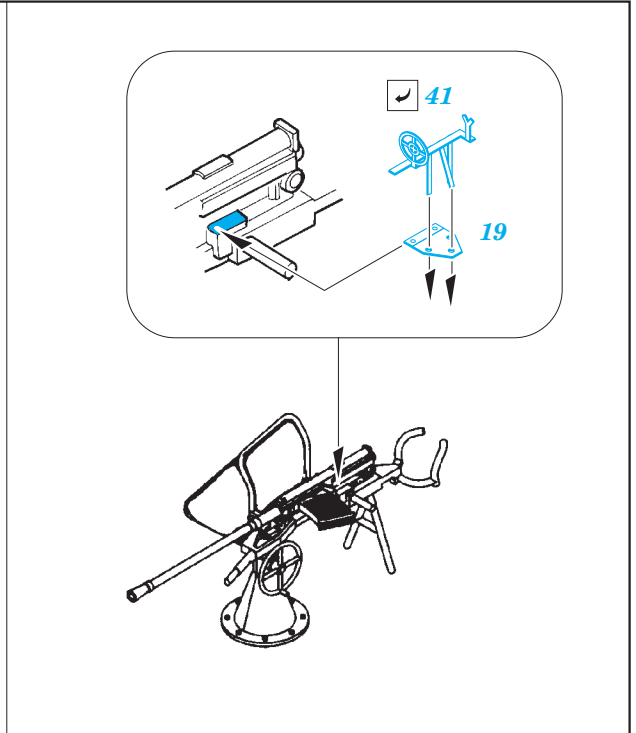

DKM U-boat VIIc U-552 pt.2 tower 1/48

eduard

53 192

detail set for 1/48 TRUMPETER kit • sada detailů pro stavebnici 1/48 TRUMPETER

- APPLY EXPRESS MASK AND PAINT BEFORE GLUING
POUŽIT EXPRESS MASK NABARVIT PŘED SLEPENÍM
- SYMMETRICAL ASSEMBLY
SYMETRICKÁ MONTÁŽ
- REMOVE
ODSTRANIT
- GRIND
OBROUSIT
- DRILL HOLE
VRTAT OTVOR
- BEND
OHNOUT
- OPTION
VOLBA
- REPLACE
NAHRADIT
- COLORED ETCHED PARTS
LEPTANÉ BAREVNÉ DÍLY
- ETCHED PARTS
LEPTANÉ NEBAREVNÉ DÍLY
- ORIGINAL KIT PARTS
PŮVODNÍ DÍLY STAVEBNICE

ORIGINAL KIT PARTS
PŮVODNÍ DÍLY STAVEBNICE

PHOTO-ETCHED PARTS
LEPTANÉ DÍLY

PARTS TO BE REMOVED
DÍLY K ODSTRANĚNÍ

FILL
TMELIT

Related products: 53 191 DKM U-boat VIIc pt.1 hull 1/48