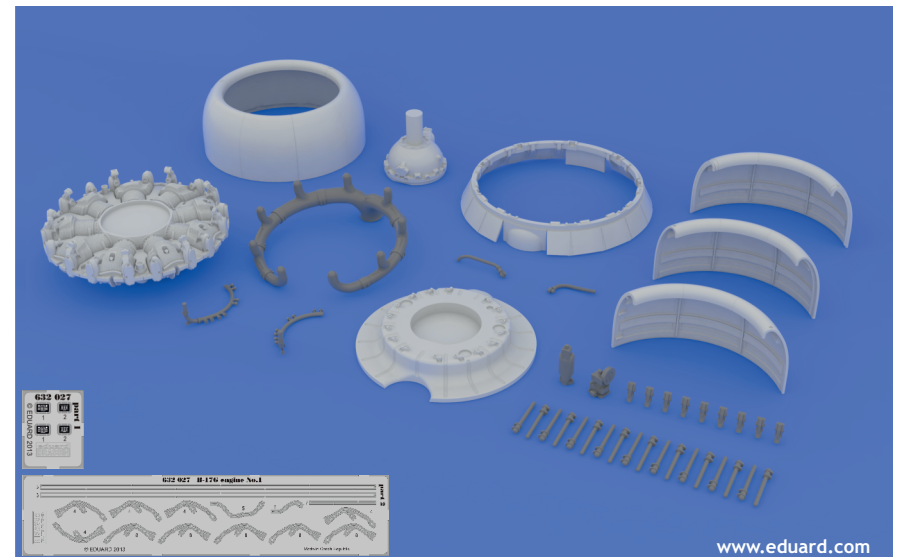

632 027 B-17G engine No.1

Left outer engine - levý vnější motor
For HK Model kit - pro stavebnici HK Model

1/32

BEST ~~BRASS~~ RESIN AROUND!