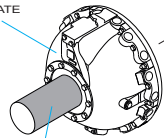

eduard
435 21 Obrnice 170
Czech Republic

632 027 B-17G engine No.1

Left outer engine - levý vnější motor
For HK Model kit - pro stavebnici HK Model

1/32

BEST ~~BRASS~~ RESIN AROUND!

SYMMETRICAL ASSEMBLY
SYMETRICKÁ MONTÁŽ

- REMOVE
ODSTRANIT
- BEND
OHNOUT
- GRIND
OBROUSIT
- OPTION
VOLBA
- DRILL HOLE
VRTAT OTVOR
- REPLACE
NAHRADIT

H56
C72
INTERMEDIATE
BLUE

R6

MC218
ALUMINIUM

R19

H56
C72
INTERMEDIATE
BLUE

R7

PE1