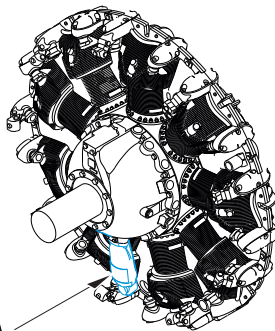

- REMOVE
ODSTRANIT
- BEND
OHNOUT
- GRIND
OBROUSIT
- OPTION
VOLBA
- DRILL HOLE
VRTAT OTVOR
- REPLACE
NAHRADIT

H56
C72
INTERMEDIATE
BLUE

R6

MC218
ALUMINIUM

R19

H56
C72
INTERMEDIATE
BLUE

R7

PE1