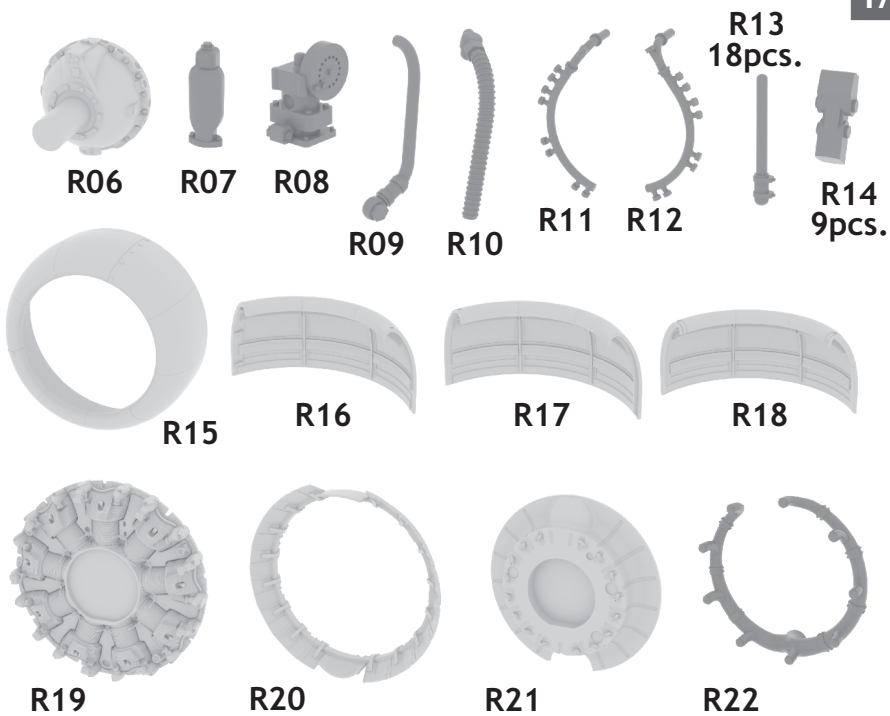

632 027 B-17G engine No.1

Left outer engine - levý vnější motor
For HK Model kit - pro stavebnici HK Model

1/32 scale

COLOURS

GSI Creos (GUNZE)		Mr.METAL COLOR		
AQUEOUS	Mr.COLOR			
H 12	C 33	FLAT BLACK	MC214	DAKR IRON
H 27	C 44	TAN	MC218	ALUMINIUM
H 55	C 72	INTERMEDIATE BLUE		

This product contains metal and resin detail parts for upgrading scale plastic models. When selecting this set make sure that it is for the kit mentioned in product name as these sets are made specifically for that kit. When upgrading the model some cutting or corrections may be necessary for parts to fit accurately. **WARNING!** This set contains small and sharp parts. Work carefully in a ventilated and well-lit room. Safety glasses are recommended. This product is not suitable for children below 14 years of age.

Tento výrobek obsahuje leptané a odlévané detaily pro úpravu a vylepšení plastického modelu. Při výběru sady kovových detailů zkontrolujte, zda je určena pro model, který chcete upravit. Model, pro který je sada určena, je uveden u názvu výrobku. Pro přesnou aplikaci kovových a odlévaných dílů může být zapotřebí upravit díly upravovaného modelu. **POZOR!** Sada obsahuje malé ostré díly. Pracujte ve větrané a dobře osvětlené místnosti. Doporučujeme použití ochranných brýlí. Tento výrobek není vhodný pro děti mladší 14 let.