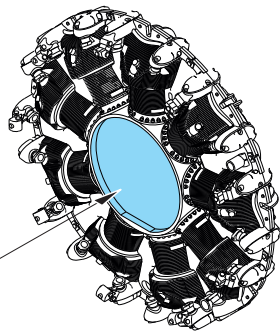

eduard
435 21 Obrnice 170
Czech Republic

632 027 B-17G engine No.1

Left outer engine - levý vnější motor
For HK Model kit - pro stavebnici HK Model

1/32

BEST ~~BRASS~~ RESIN AROUND!

SYMMETRICAL ASSEMBLY
SYMETRICKÁ MONTÁŽ

- REMOVE
ODSTRANIT
- BEND
OHNOUT
- GRIND
OBROUSIT
- OPTION
VOLBA
- DRILL HOLE
VRTAT OTVOR
- REPLACE
NAHRADIT

H56
C72
INTERMEDIATE
BLUE

R6

MC218
ALUMINIUM

R19

H56
C72
INTERMEDIATE
BLUE

R7

PE1