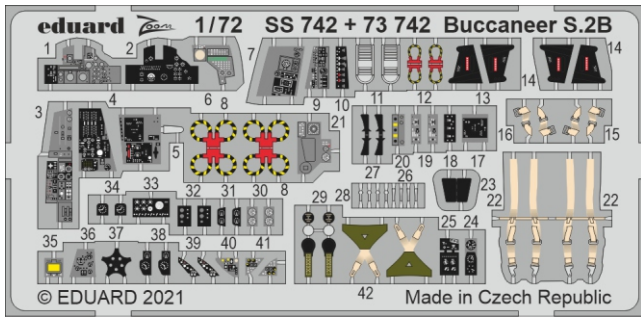

Buccaneer S.2B

detail set for 1/72 AIRFIX kit • sada detailů pro stavebnici 1/72 AIRFIX

SS 742 + 73 742
Buccaneer S.2.B

- APPLY EXPRESS MASK AND PAINT BEFORE GLUING
POUŽIT EXPRESS MASK NABARVIT PŘED SLEPENÍM
- SYMMETRICAL ASSEMBLY
SYMETRICKÁ MONTÁŽ
- REMOVE
ODSTRANIT
- GRIND
OBROUSIT
- DRILL HOLE
VRTAT OTVOR
- BEND
OHNOUT
- OPTION
VOLBA
- REPLACE
NAHRADIT
- COLORED ETCHED PARTS
LEPTANÉ BAREVNÉ DÍLY
- ETCHED PARTS
LEPTANÉ NEBAREVNÉ DÍLY
- ORIGINAL KIT PARTS
PŮVODNÍ DÍLY STAVEBNICE

ORIGINAL KIT PARTS PŮVODNÍ DÍLY STAVEBNICE PHOTO-ETCHED PARTS LEPTANÉ DÍLY PARTS TO BE REMOVED DÍLY K ODSTRANĚNÍ FILL TMELIT

2 pcs.