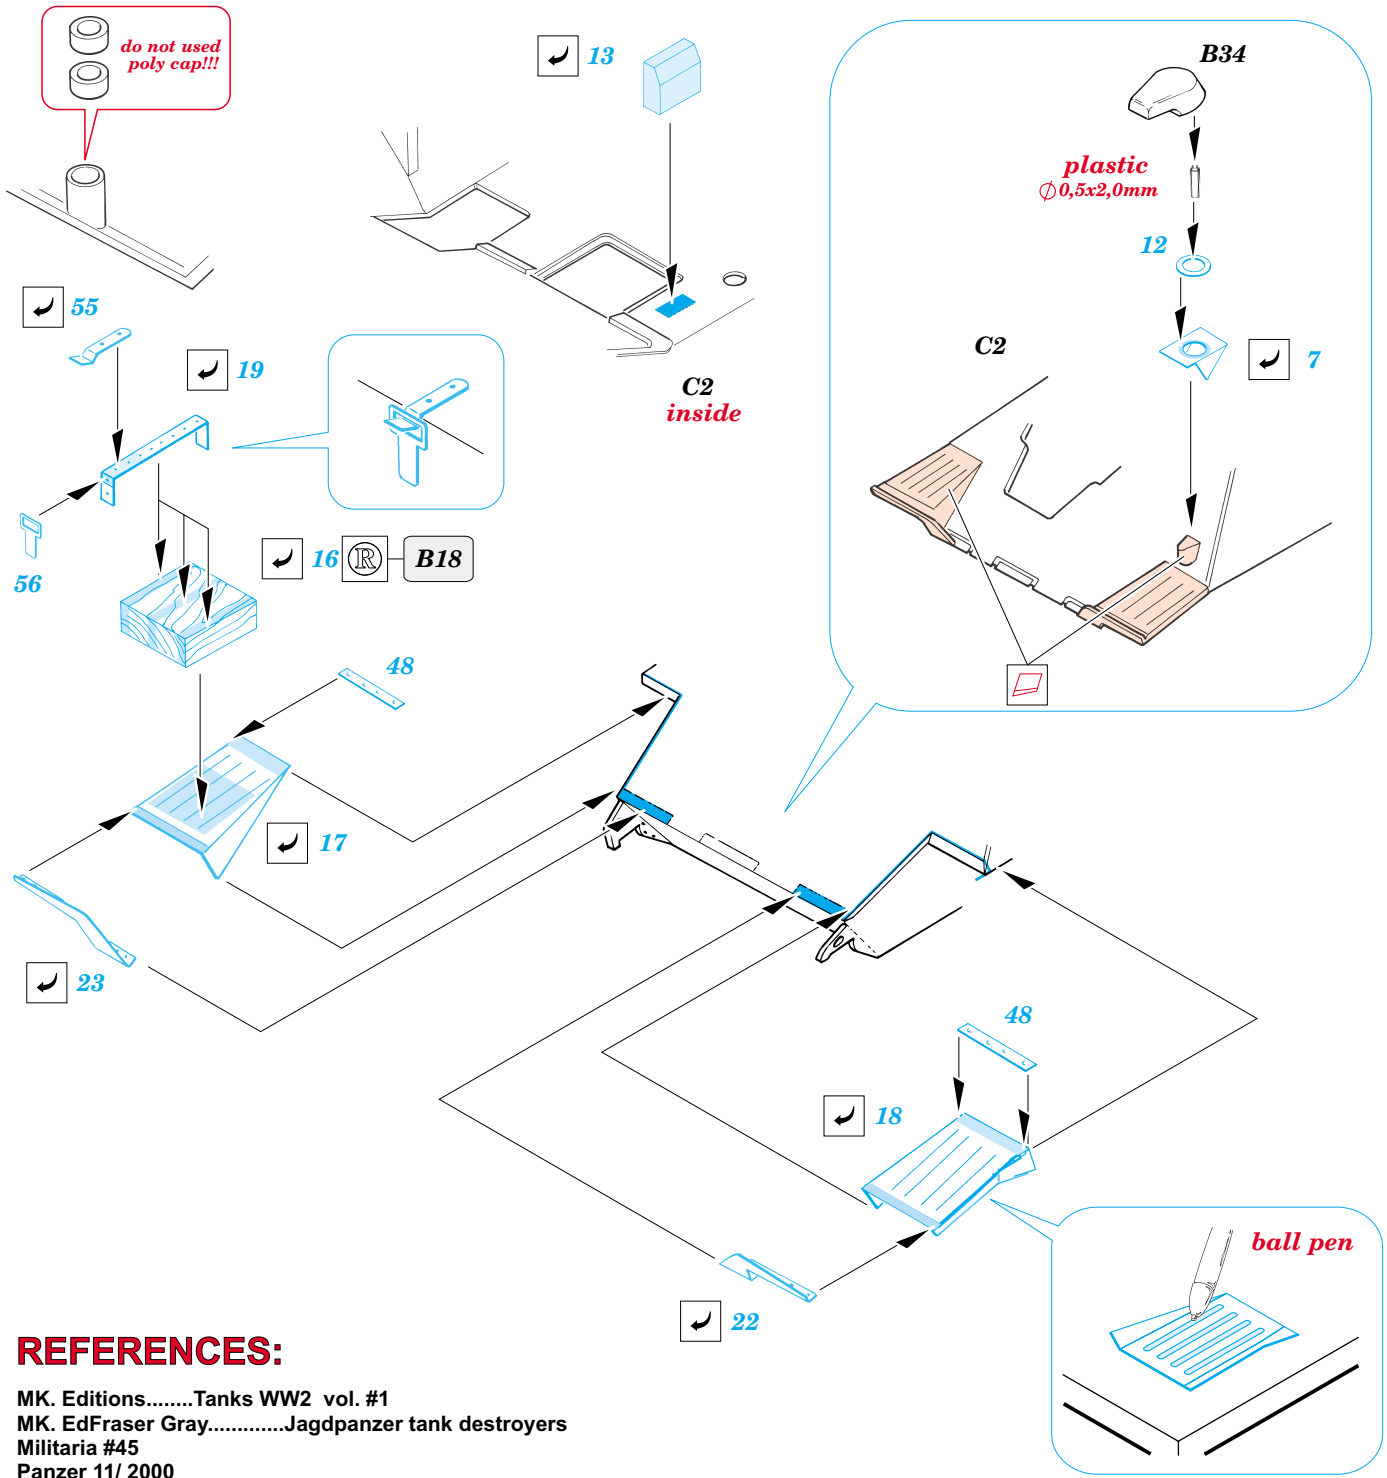

# Hetzer

eduard

1/48 scale detail set for **TAMIYA** kit • sada detailů pro model **TAMIYA** 1/48

**28 013**

- APPLY EXPRESS MASK AND PAINT BEFORE GLUING  
POUŽIT EXPRESS MASK NABARVIT PŘED SLEPENÍM
- SYMMETRICAL ASSEMBLY  
SYMETRICKÁ MONTÁŽ
- REMOVE  
ODSTRANIT
- GRIND  
OBROUSIT
- DRILL HOLE  
VRTAT OTVOR
- BEND  
OHNOUT
- OPTION  
VOLBA
- REPLACE  
NAHRADIT

ORIGINAL KIT PARTS  
PŮVODNÍ DÍLY STAVEBNICE

PHOTO-ETCHED PARTS  
LEPTANÉ DÍLY

PARTS TO BE REMOVED  
DÍLY K ODSTRANĚNÍ

FILL  
TMELIT