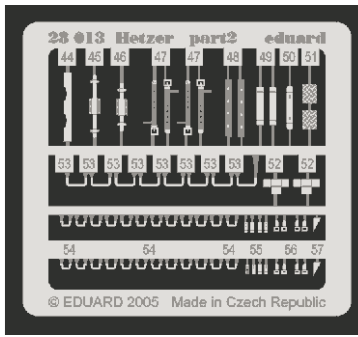

# Hetzer

eduard

1/48 scale detail set for **TAMIYA** kit • sada detailů pro model **TAMIYA** 1/48

**28 013**

- APPLY EXPRESS MASK AND PAINT BEFORE GLUING  
POUŽIT EXPRESS MASK NABARVIT PŘED SLEPENÍM
- SYMMETRICAL ASSEMBLY  
SYMETRICKÁ MONTÁŽ
- REMOVE  
ODSTRANIT
- GRIND  
OBROUSIT
- DRILL HOLE  
VRTAT OTVOR
- BEND  
OHNOUT
- OPTION  
VOLBA
- REPLACE  
NAHRADIT

ORIGINAL KIT PARTS  
PŮVODNÍ DÍLY STAVEBNICE

PHOTO-ETCHED PARTS  
LEPTANÉ DÍLY

PARTS TO BE REMOVED  
DÍLY K ODSTRANĚNÍ

FILL  
TMELIT