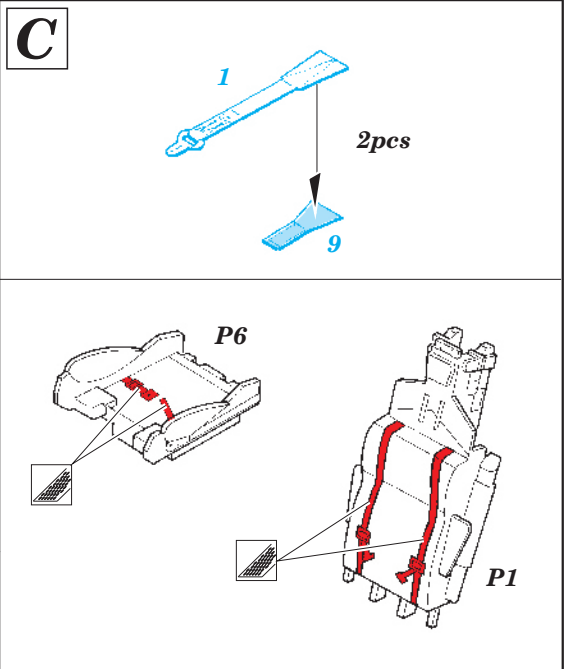

MiG-21F KM1 seatbelts

eduard

32 661

1/32 scale detail set for TRUMPETER kit • sada detailů pro model 1/32 TRUMPETER

- APPLY EXPRESS MASK AND PAINT BEFORE GLUING
POUŽIT EXPRESS MASK NABARVIT PŘED SLEPENÍM
- SYMMETRICAL ASSEMBLY
SYMETRICKÁ MONTÁŽ
- REMOVE
ODSTRANIT
- GRIND
OBROUSIT
- DRILL HOLE
VRTAT OTVOR
- BEND
OHNOUT
- OPTION
VOLBA
- REPLACE
NAHRADIT

ORIGINAL KIT PARTS PŮVODNÍ DÍLY STAVEBNICE **PHOTO-ETCHED PARTS** LEPTANÉ DÍLY **PARTS TO BE REMOVED** DÍLY K ODSTRANĚNÍ **FILL** TMELIT

REFERENCES :
4+ Public. - MiG-21
Squadron/Signal No.1131 - MiG-21 Fishbed in action