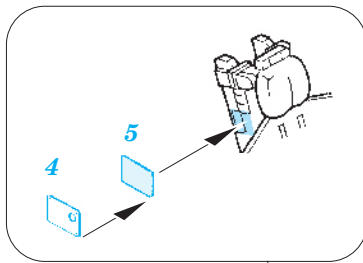

MiG-21F KM1 seatbelts

eduard

32 661

1/32 scale detail set for TRUMPETER kit • sada detailů pro model 1/32 TRUMPETER

- APPLY EXPRESS MASK AND PAINT BEFORE GLUING
POUŽIT EXPRESS MASK NABARVIT PŘED SLEPENÍM
- SYMMETRICAL ASSEMBLY
SYMETRICKÁ MONTÁŽ
- REMOVE
ODSTRANIT
- GRIND
OBROUSIT
- DRILL HOLE
VRTAT OTVOR
- BEND
OHNOUT
- OPTION
VOLBA
- REPLACE
NAHRADIT

ORIGINAL KIT PARTS PŮVODNÍ DÍLY STAVEBNICE **PHOTO-ETCHED PARTS** LEPTANÉ DÍLY **PARTS TO BE REMOVED** DÍLY K ODSTRANĚNÍ **FILL** TMELIT

REFERENCES :
4+ Public. - MiG-21
Squadron/Signal No.1131 - MiG-21 Fishbed in action