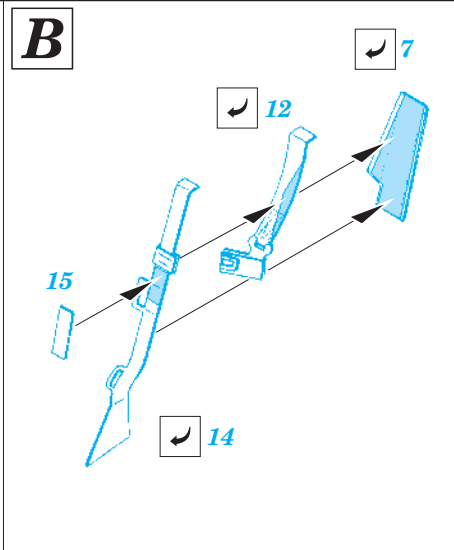

MiG-21F KM1 seatbelts

eduard

32 661

1/32 scale detail set for TRUMPETER kit • sada detailů pro model 1/32 TRUMPETER

- APPLY EXPRESS MASK AND PAINT BEFORE GLUING
POUŽIT EXPRESS MASK NABARVIT PŘED SLEPENÍM
- SYMMETRICAL ASSEMBLY
SYMETRICKÁ MONTÁŽ
- REMOVE
ODSTRANIT
- GRIND
OBROUSIT
- DRILL HOLE
VRTAT OTVOR
- BEND
OHNOUT
- OPTION
VOLBA
- REPLACE
NAHRADIT

ORIGINAL KIT PARTS PŮVODNÍ DÍLY STAVEBNICE **PHOTO-ETCHED PARTS** LEPTANÉ DÍLY **PARTS TO BE REMOVED** DÍLY K ODSTRANĚNÍ **FILL** TMELIT

REFERENCES :
4+ Public. - MiG-21
Squadron/Signal No.1131 - MiG-21 Fishbed in action