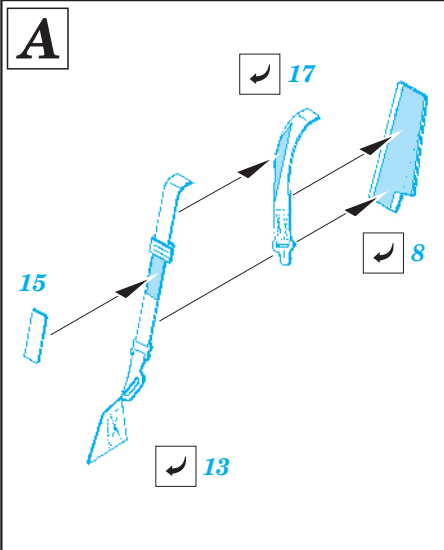

MiG-21F KM1 seatbelts

eduard

32 661

1/32 scale detail set for TRUMPETER kit • sada detailů pro model 1/32 TRUMPETER

- APPLY EXPRESS MASK AND PAINT BEFORE GLUING
POUŽIT EXPRESS MASK NABARVIT PŘED SLEPENÍM
- SYMMETRICAL ASSEMBLY
SYMETRICKÁ MONTÁŽ
- REMOVE
ODSTRANIT
- GRIND
OBROUSIT
- DRILL HOLE
VRTAT OTVOR
- BEND
OHNOUT
- OPTION
VOLBA
- REPLACE
NAHRADIT

ORIGINAL KIT PARTS PŮVODNÍ DÍLY STAVEBNICE **PHOTO-ETCHED PARTS** LEPTANÉ DÍLY **PARTS TO BE REMOVED** DÍLY K ODSTRANĚNÍ **FILL** TMELIT

REFERENCES :
4+ Public. - MiG-21
Squadron/Signal No.1131 - MiG-21 Fishbed in action