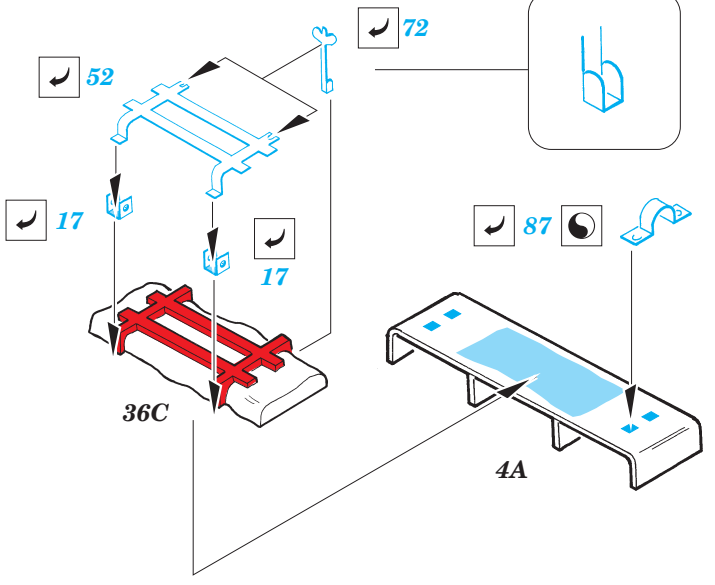

# Staghound AA

eduard

36 065

1/35 scale detail set for ITALERI kit • sada detailů pro model 1/35 ITALERI

- APPLY EXPRESS MASK AND PAINT BEFORE GLUING  
POUŽIT EXPRESS MASK NABARVIT PŘED SLEPENÍM
- SYMMETRICAL ASSEMBLY  
SYMETRICKÁ MONTÁŽ
- REMOVE  
ODSTRANIT
- GRIND  
OBROUSIT
- DRILL HOLE  
VRTAT OTVOR
- BEND  
OHNOUT
- OPTION  
VOLBA
- REPLACE  
NAHRADIT

- ORIGINAL KIT PARTS  
PŮVODNÍ DÍLY STAVEBNICE
- PHOTO-ETCHED PARTS  
LEPTANÉ DÍLY
- PARTS TO BE REMOVED  
DÍLY K ODSTRANĚNÍ
- FILL  
TMELIT

**REFERENCES:**  
Scale Model vol.35 March 2005

plastic  
 Ø 0,8x6,0mm