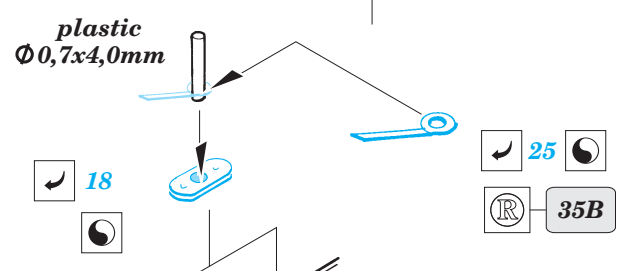

# Staghound AA

eduard

36 065

1/35 scale detail set for ITALERI kit • sada detailů pro model 1/35 ITALERI

- APPLY EXPRESS MASK AND PAINT BEFORE GLUING  
POUŽIT EXPRESS MASK NABARVIT PŘED SLEPENÍM
- SYMMETRICAL ASSEMBLY  
SYMETRICKÁ MONTÁŽ
- REMOVE  
ODSTRANIT
- GRIND  
OBROUSIT
- DRILL HOLE  
VRTAT OTVOR
- BEND  
OHNOUT
- OPTION  
VOLBA
- REPLACE  
NAHRADIT

- ORIGINAL KIT PARTS  
PŮVODNÍ DÍLY STAVEBNICE
- PHOTO-ETCHED PARTS  
LEPTANÉ DÍLY
- PARTS TO BE REMOVED  
DÍLY K ODSTRANĚNÍ
- FILL  
TMELIT

**REFERENCES:**  
Scale Model vol.35 March 2005

plastic  
 Ø 0,8x6,0mm