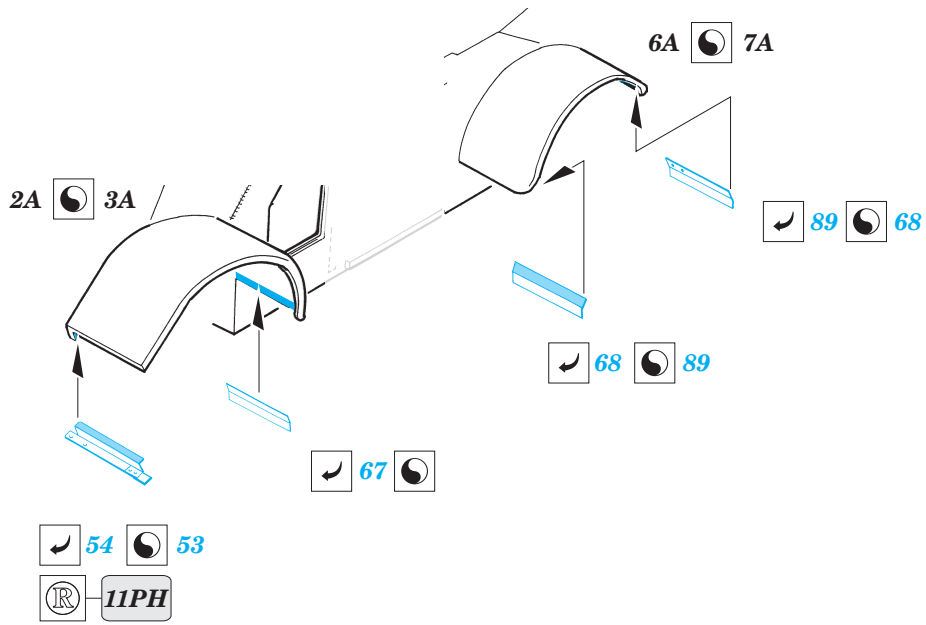

# Staghound AA

eduard

36 065

1/35 scale detail set for ITALERI kit • sada detailů pro model 1/35 ITALERI

- APPLY EXPRESS MASK AND PAINT BEFORE GLUING  
POUŽIT EXPRESS MASK NABARVIT PŘED SLEPENÍM
- SYMMETRICAL ASSEMBLY  
SYMETRICKÁ MONTÁŽ
- REMOVE  
ODSTRANIT
- GRIND  
OBROUSIT
- DRILL HOLE  
VRTAT OTVOR
- BEND  
OHNOUT
- OPTION  
VOLBA
- REPLACE  
NAHRADIT

- ORIGINAL KIT PARTS  
PŮVODNÍ DÍLY STAVEBNICE
- PHOTO-ETCHED PARTS  
LEPTANÉ DÍLY
- PARTS TO BE REMOVED  
DÍLY K ODSTRANĚNÍ
- FILL  
TMELIT

**REFERENCES:**  
Scale Model vol.35 March 2005

plastic  
 Ø 0,8x6,0mm