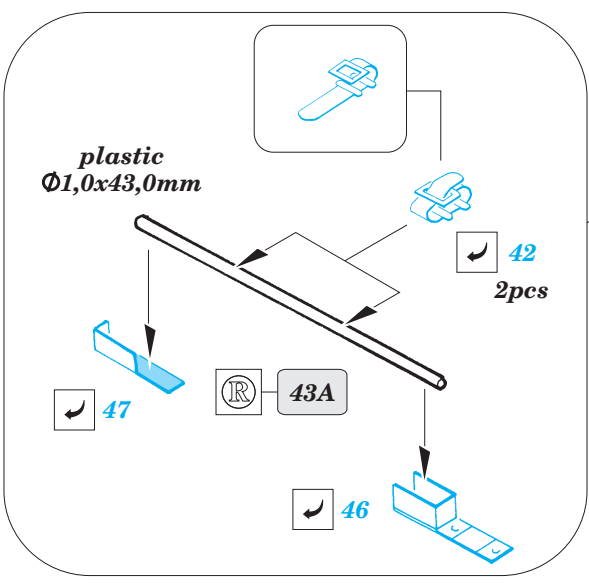

# Staghound AA

eduard

36 065

1/35 scale detail set for ITALERI kit • sada detailů pro model 1/35 ITALERI

- APPLY EXPRESS MASK AND PAINT BEFORE GLUING  
POUŽIT EXPRESS MASK NABARVIT PŘED SLEPENÍM
- SYMMETRICAL ASSEMBLY  
SYMETRICKÁ MONTÁŽ
- REMOVE  
ODSTRANIT
- GRIND  
OBROUSIT
- DRILL HOLE  
VRTAT OTVOR
- BEND  
OHNOUT
- OPTION  
VOLBA
- REPLACE  
NAHRADIT

- ORIGINAL KIT PARTS  
PŮVODNÍ DÍLY STAVEBNICE
- PHOTO-ETCHED PARTS  
LEPTANÉ DÍLY
- PARTS TO BE REMOVED  
DÍLY K ODSTRANĚNÍ
- FILL  
TMELIT

**REFERENCES:**  
Scale Model vol.35 March 2005

plastic  
 Ø 0,8x6,0mm