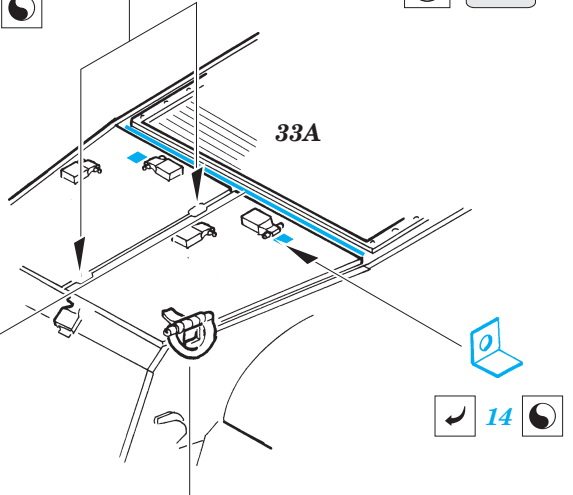

# Staghound AA

eduard

36 065

1/35 scale detail set for ITALERI kit • sada detailů pro model 1/35 ITALERI

- APPLY EXPRESS MASK AND PAINT BEFORE GLUING  
POUŽIT EXPRESS MASK NABARVIT PŘED SLEPENÍM
- SYMMETRICAL ASSEMBLY  
SYMETRICKÁ MONTÁŽ
- REMOVE  
ODSTRANIT
- GRIND  
OBROUSIT
- DRILL HOLE  
VRTAT OTVOR
- BEND  
OHNOUT
- OPTION  
VOLBA
- REPLACE  
NAHRADIT

- ORIGINAL KIT PARTS  
PŮVODNÍ DÍLY STAVEBNICE
- PHOTO-ETCHED PARTS  
LEPTANÉ DÍLY
- PARTS TO BE REMOVED  
DÍLY K ODSTRANĚNÍ
- FILL  
TMELIT

**REFERENCES:**  
Scale Model vol.35 March 2005

plastic  
 Ø 0,8x6,0mm