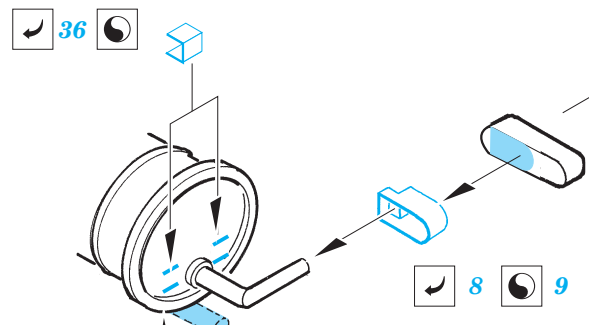

# Staghound AA

eduard

36 065

1/35 scale detail set for ITALERI kit • sada detailů pro model 1/35 ITALERI

- APPLY EXPRESS MASK AND PAINT BEFORE GLUING  
POUŽIT EXPRESS MASK NABARVIT PŘED SLEPENÍM
- SYMMETRICAL ASSEMBLY  
SYMETRICKÁ MONTÁŽ
- REMOVE  
ODSTRANIT
- GRIND  
OBROUSIT
- DRILL HOLE  
VRTAT OTVOR
- BEND  
OHNOUT
- OPTION  
VOLBA
- REPLACE  
NAHRADIT

- ORIGINAL KIT PARTS  
PŮVODNÍ DÍLY STAVEBNICE
- PHOTO-ETCHED PARTS  
LEPTANÉ DÍLY
- PARTS TO BE REMOVED  
DÍLY K ODSTRANĚNÍ
- FILL  
TMELIT

**REFERENCES:**  
Scale Model vol.35 March 2005

plastic  
 Ø 0,8x6,0mm