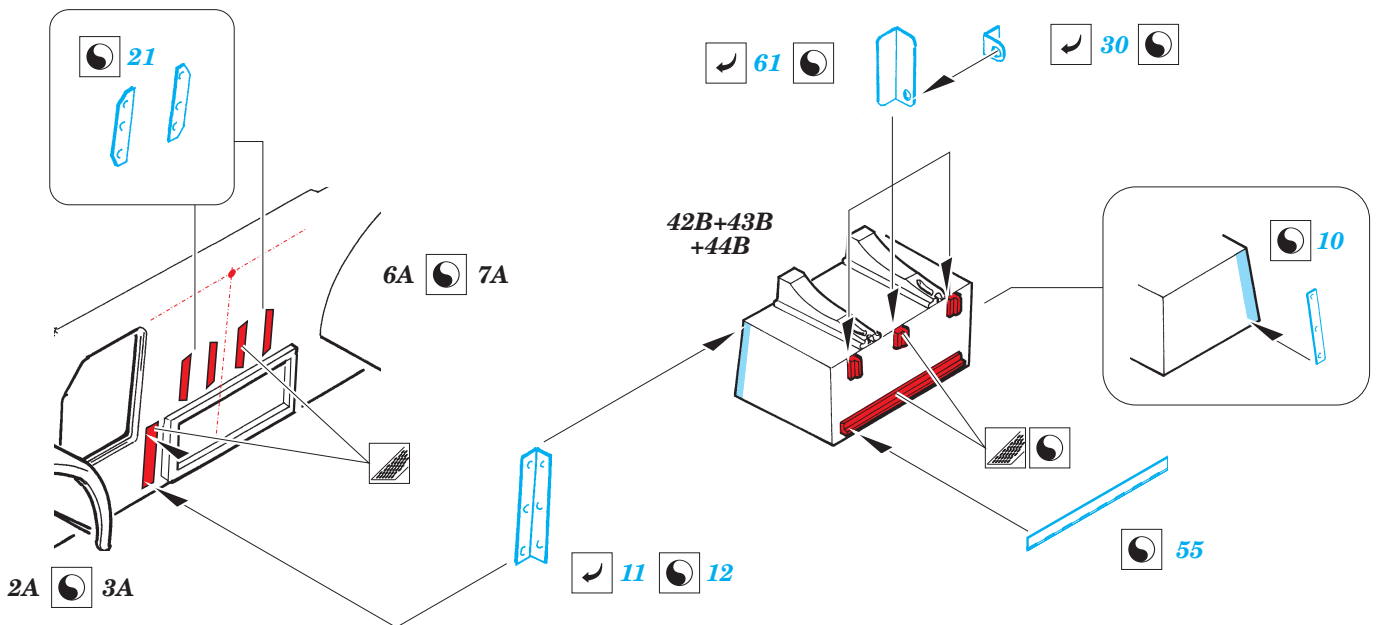

# Staghound AA

eduard

36 065

1/35 scale detail set for ITALERI kit • sada detailů pro model 1/35 ITALERI

- APPLY EXPRESS MASK AND PAINT BEFORE GLUING  
POUŽIT EXPRESS MASK NABARVIT PŘED SLEPENÍM
- SYMMETRICAL ASSEMBLY  
SYMETRICKÁ MONTÁŽ
- REMOVE  
ODSTRANIT
- GRIND  
OBROUSIT
- DRILL HOLE  
VRTAT OTVOR
- BEND  
OHNOUT
- OPTION  
VOLBA
- REPLACE  
NAHRADIT

- ORIGINAL KIT PARTS  
PŮVODNÍ DÍLY STAVEBNICE
- PHOTO-ETCHED PARTS  
LEPTANÉ DÍLY
- PARTS TO BE REMOVED  
DÍLY K ODSTRANĚNÍ
- FILL  
TMELIT

**REFERENCES:**  
Scale Model vol.35 March 2005

plastic  
 Ø 0,8x6,0mm