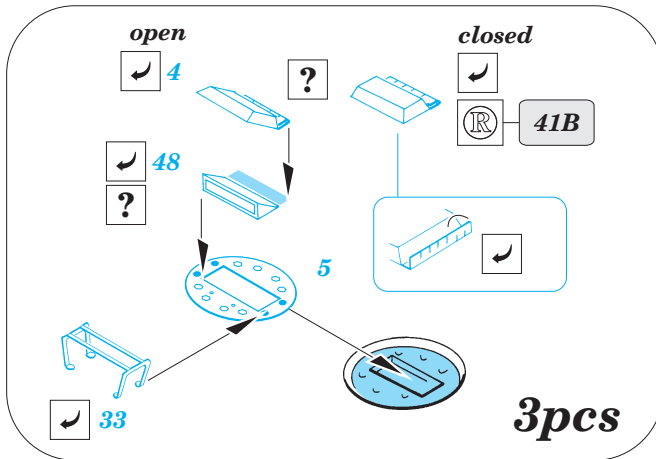

# Staghound AA

eduard

36 065

1/35 scale detail set for ITALERI kit • sada detailů pro model 1/35 ITALERI

- APPLY EXPRESS MASK AND PAINT BEFORE GLUING  
POUŽIT EXPRESS MASK NABARVIT PŘED SLEPENÍM
- SYMMETRICAL ASSEMBLY  
SYMETRICKÁ MONTÁŽ
- REMOVE  
ODSTRANIT
- GRIND  
OBROUSIT
- DRILL HOLE  
VRTAT OTVOR
- BEND  
OHNOUT
- OPTION  
VOLBA
- REPLACE  
NAHRADIT

- ORIGINAL KIT PARTS  
PŮVODNÍ DÍLY STAVEBNICE
- PHOTO-ETCHED PARTS  
LEPTANÉ DÍLY
- PARTS TO BE REMOVED  
DÍLY K ODSTRANĚNÍ
- FILL  
TMELIT

**REFERENCES:**  
Scale Model vol.35 March 2005

plastic  
 Ø 0,8x6,0mm