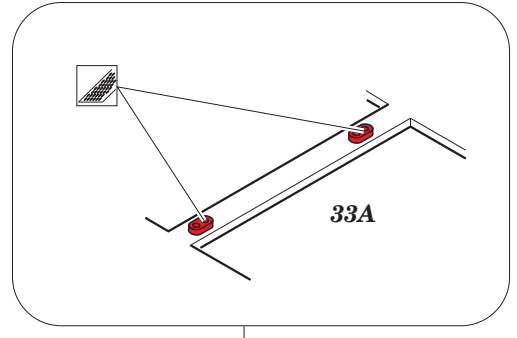

# Staghound AA

eduard

36 065

1/35 scale detail set for ITALERI kit • sada detailů pro model 1/35 ITALERI

- APPLY EXPRESS MASK AND PAINT BEFORE GLUING  
POUŽIT EXPRESS MASK NABARVIT PŘED SLEPENÍM
- SYMMETRICAL ASSEMBLY  
SYMETRICKÁ MONTÁŽ
- REMOVE  
ODSTRANIT
- GRIND  
OBROUSIT
- DRILL HOLE  
VRTAT OTVOR
- BEND  
OHNOUT
- OPTION  
VOLBA
- REPLACE  
NAHRADIT

- ORIGINAL KIT PARTS  
PŮVODNÍ DÍLY STAVEBNICE
- PHOTO-ETCHED PARTS  
LEPTANÉ DÍLY
- PARTS TO BE REMOVED  
DÍLY K ODSTRANĚNÍ
- FILL  
TMELIT

**REFERENCES:**  
Scale Model vol.35 March 2005

plastic  
 Ø 0,8x6,0mm