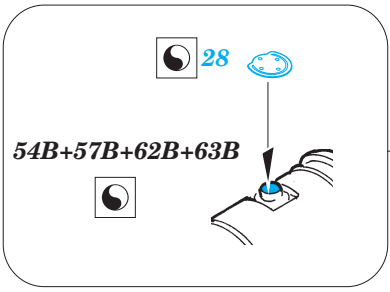

# Staghound AA

eduard

36 065

1/35 scale detail set for ITALERI kit • sada detailů pro model 1/35 ITALERI

- APPLY EXPRESS MASK AND PAINT BEFORE GLUING  
POUŽIT EXPRESS MASK NABARVIT PŘED SLEPENÍM
- SYMMETRICAL ASSEMBLY  
SYMETRICKÁ MONTÁŽ
- REMOVE  
ODSTRANIT
- GRIND  
OBROUSIT
- DRILL HOLE  
VRTAT OTVOR
- BEND  
OHNOUT
- OPTION  
VOLBA
- REPLACE  
NAHRADIT

- ORIGINAL KIT PARTS  
PŮVODNÍ DÍLY STAVEBNICE
- PHOTO-ETCHED PARTS  
LEPTANÉ DÍLY
- PARTS TO BE REMOVED  
DÍLY K ODSTRANĚNÍ
- FILL  
TMELIT

**REFERENCES:**  
Scale Model vol.35 March 2005

plastic  
 Ø 0,8x6,0mm