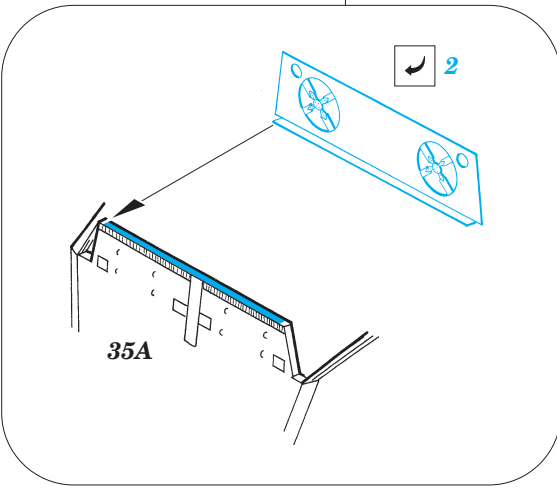

# Staghound AA

eduard

36 065

1/35 scale detail set for ITALERI kit • sada detailů pro model 1/35 ITALERI

- APPLY EXPRESS MASK AND PAINT BEFORE GLUING  
POUŽIT EXPRESS MASK NABARVIT PŘED SLEPENÍM
- SYMMETRICAL ASSEMBLY  
SYMETRICKÁ MONTÁŽ
- REMOVE  
ODSTRANIT
- GRIND  
OBROUSIT
- DRILL HOLE  
VRTAT OTVOR
- BEND  
OHNOUT
- OPTION  
VOLBA
- REPLACE  
NAHRADIT

- ORIGINAL KIT PARTS  
PŮVODNÍ DÍLY STAVEBNICE
- PHOTO-ETCHED PARTS  
LEPTANÉ DÍLY
- PARTS TO BE REMOVED  
DÍLY K ODSTRANĚNÍ
- FILL  
TMELIT

**REFERENCES:**  
Scale Model vol.35 March 2005

plastic  
 Ø 0,8x6,0mm