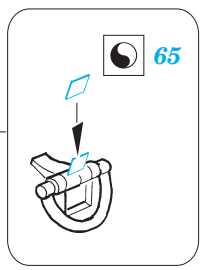

# Staghound AA

eduard

36 065

1/35 scale detail set for ITALERI kit • sada detailů pro model 1/35 ITALERI

- APPLY EXPRESS MASK AND PAINT BEFORE GLUING  
POUŽIT EXPRESS MASK NABARVIT PŘED SLEPENÍM
- SYMMETRICAL ASSEMBLY  
SYMETRICKÁ MONTÁŽ
- REMOVE  
ODSTRANIT
- GRIND  
OBROUSIT
- DRILL HOLE  
VRTAT OTVOR
- BEND  
OHNOUT
- OPTION  
VOLBA
- REPLACE  
NAHRADIT

- ORIGINAL KIT PARTS  
PŮVODNÍ DÍLY STAVEBNICE
- PHOTO-ETCHED PARTS  
LEPTANÉ DÍLY
- PARTS TO BE REMOVED  
DÍLY K ODSTRANĚNÍ
- FILL  
TMELIT

**REFERENCES:**  
Scale Model vol.35 March 2005

plastic  
 Ø 0,8x6,0mm