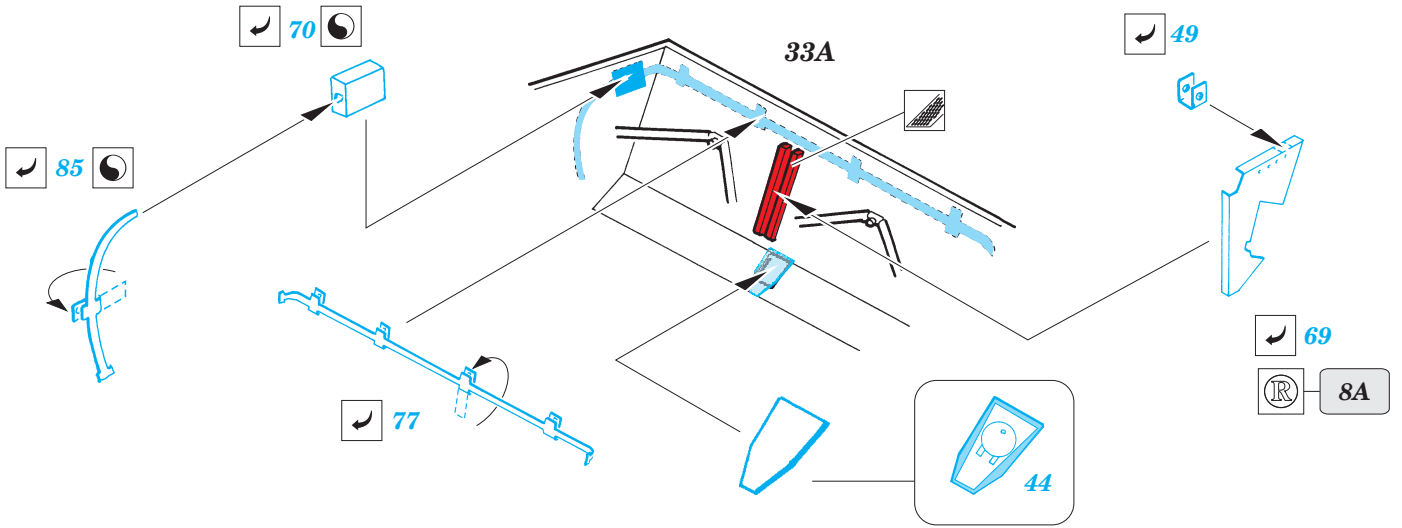

# Staghound AA

eduard

36 065

1/35 scale detail set for ITALERI kit • sada detailů pro model 1/35 ITALERI

- APPLY EXPRESS MASK AND PAINT BEFORE GLUING  
POUŽIT EXPRESS MASK NABARVIT PŘED SLEPENÍM
- SYMMETRICAL ASSEMBLY  
SYMETRICKÁ MONTÁŽ
- REMOVE  
ODSTRANIT
- GRIND  
OBROUSIT
- DRILL HOLE  
VRTAT OTVOR
- BEND  
OHNOUT
- OPTION  
VOLBA
- REPLACE  
NAHRADIT

- ORIGINAL KIT PARTS  
PŮVODNÍ DÍLY STAVEBNICE
- PHOTO-ETCHED PARTS  
LEPTANÉ DÍLY
- PARTS TO BE REMOVED  
DÍLY K ODSTRANĚNÍ
- FILL  
TMELIT

**REFERENCES:**  
Scale Model vol.35 March 2005

plastic  
 Ø 0,8x6,0mm