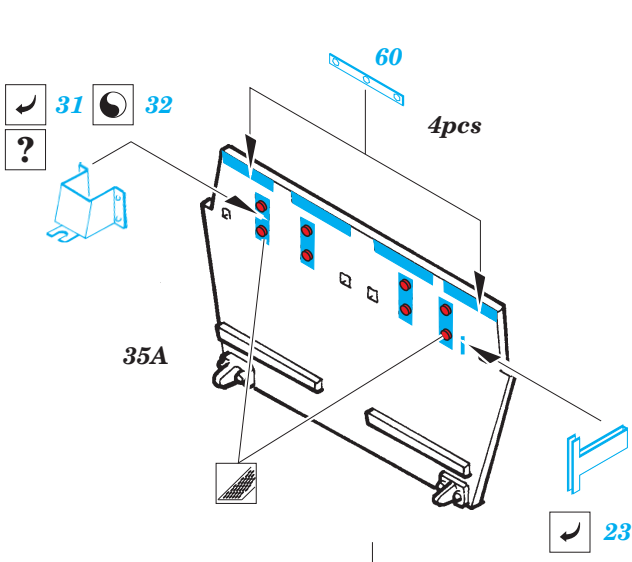

# Staghound AA

eduard

36 065

1/35 scale detail set for ITALERI kit • sada detailů pro model 1/35 ITALERI

- APPLY EXPRESS MASK AND PAINT BEFORE GLUING  
POUŽIT EXPRESS MASK NABARVIT PŘED SLEPENÍM
- SYMMETRICAL ASSEMBLY  
SYMETRICKÁ MONTÁŽ
- REMOVE  
ODSTRANIT
- GRIND  
OBROUSIT
- DRILL HOLE  
VRTAT OTVOR
- BEND  
OHNOUT
- OPTION  
VOLBA
- REPLACE  
NAHRADIT

- ORIGINAL KIT PARTS  
PŮVODNÍ DÍLY STAVEBNICE
- PHOTO-ETCHED PARTS  
LEPTANÉ DÍLY
- PARTS TO BE REMOVED  
DÍLY K ODSTRANĚNÍ
- FILL  
TMELIT

**REFERENCES:**  
Scale Model vol.35 March 2005

plastic  
 Ø 0,8x6,0mm