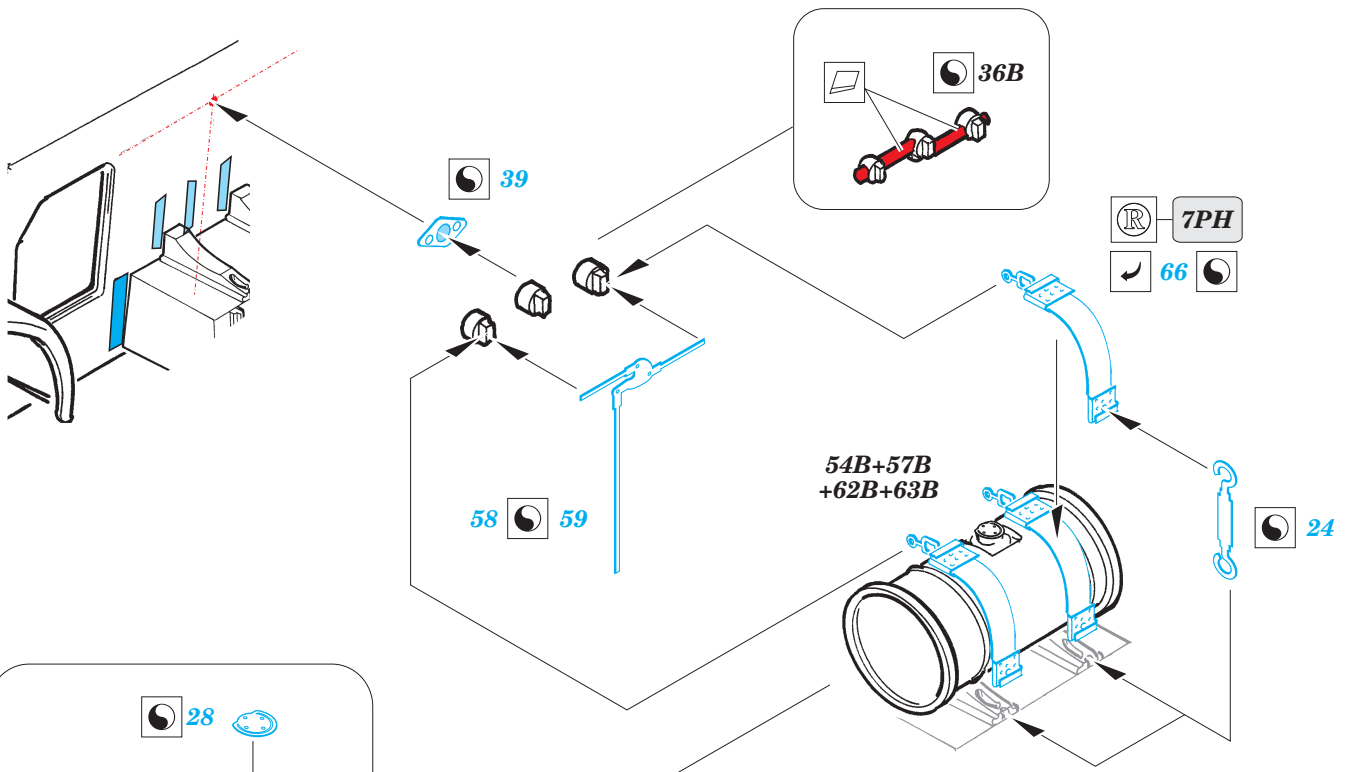

- ORIGINAL KIT PARTS  
PŮVODNÍ DÍLY STAVEBNICE
- PHOTO-ETCHED PARTS  
LEPTANÉ DÍLY
- PARTS TO BE REMOVED  
DÍLY K ODSTRANĚNÍ
- FILL  
TMELIT

**REFERENCES:**  
Scale Model vol.35 March 2005

plastic  
 Ø 0,8x6,0mm