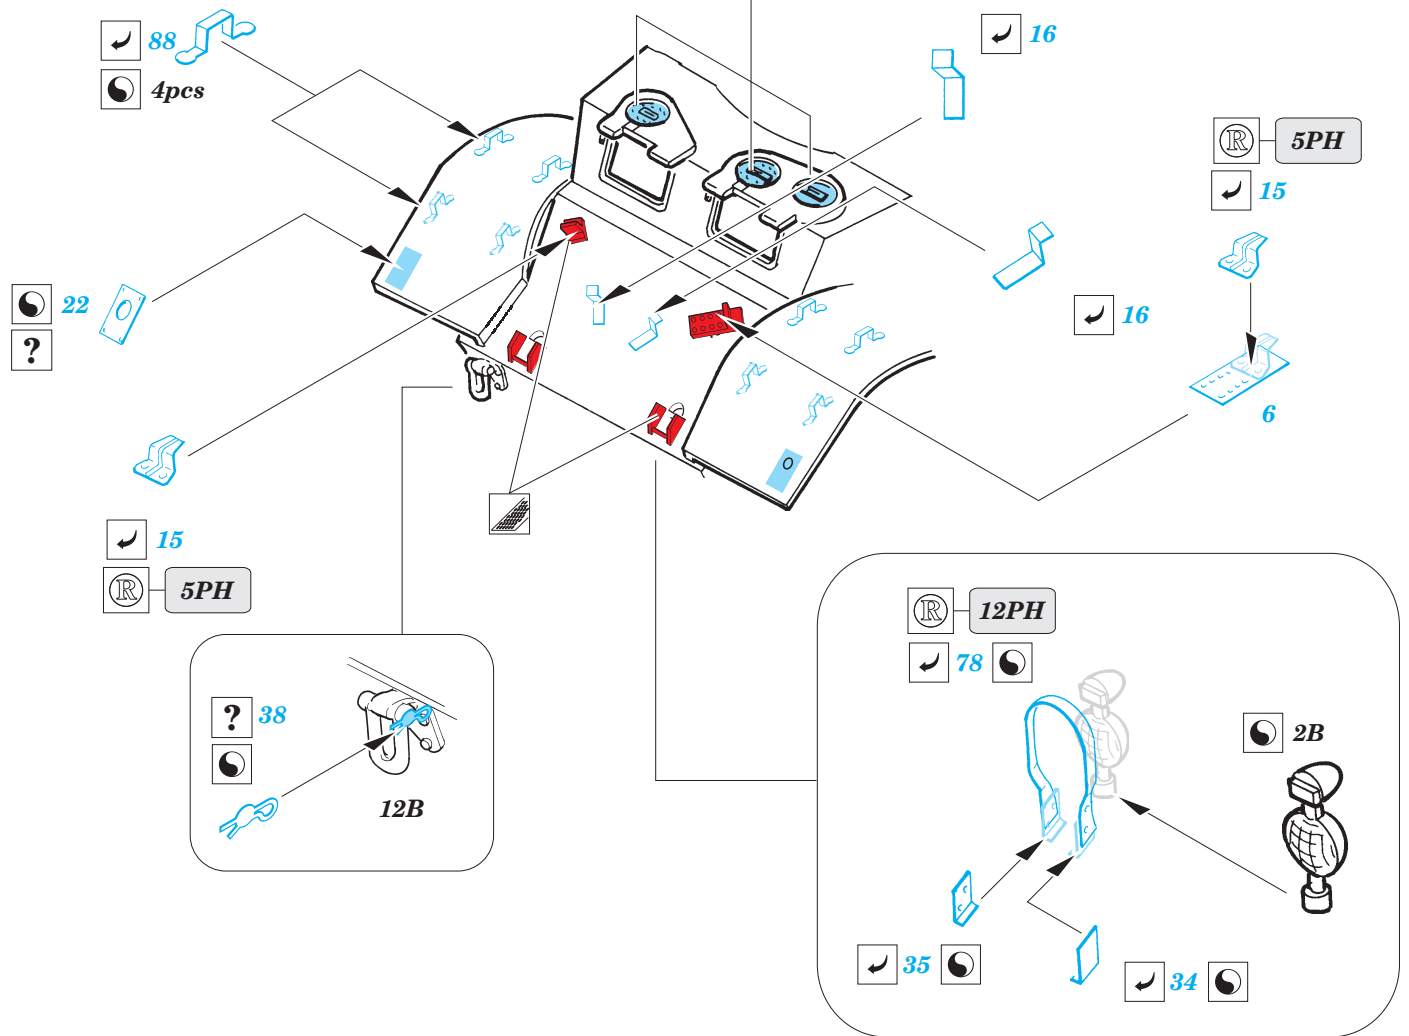

# Staghound AA

eduard

36 065

1/35 scale detail set for ITALERI kit • sada detailů pro model 1/35 ITALERI

- APPLY EXPRESS MASK AND PAINT BEFORE GLUING  
POUŽIT EXPRESS MASK NABARVIT PŘED SLEPENÍM
- SYMMETRICAL ASSEMBLY  
SYMETRICKÁ MONTÁŽ
- REMOVE  
ODSTRANIT
- GRIND  
OBROUSIT
- DRILL HOLE  
VRTAT OTVOR
- BEND  
OHNOUT
- OPTION  
VOLBA
- REPLACE  
NAHRADIT

- ORIGINAL KIT PARTS  
PŮVODNÍ DÍLY STAVEBNICE
- PHOTO-ETCHED PARTS  
LEPTANÉ DÍLY
- PARTS TO BE REMOVED  
DÍLY K ODSTRANĚNÍ
- FILL  
TMELIT

**REFERENCES:**  
Scale Model vol.35 March 2005

plastic  
 Ø 0,8x6,0mm