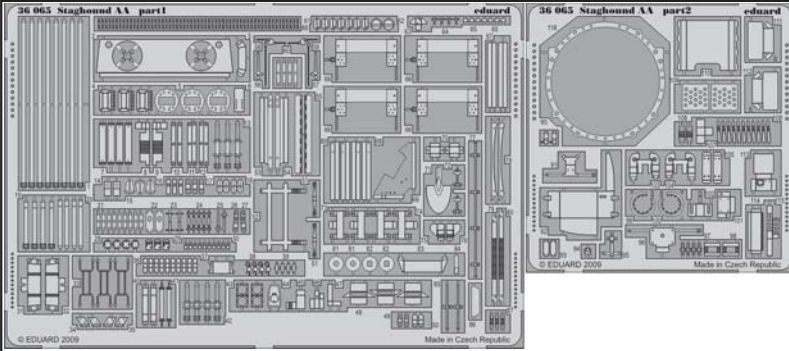

# Staghound AA

eduard

36 065

1/35 scale detail set for ITALERI kit • sada detailů pro model 1/35 ITALERI

- APPLY EXPRESS MASK AND PAINT BEFORE GLUING  
POUŽIT EXPRESS MASK NABARVIT PŘED SLEPENÍM
- SYMMETRICAL ASSEMBLY  
SYMETRICKÁ MONTÁŽ
- REMOVE  
ODSTRANIT
- GRIND  
OBROUSIT
- DRILL HOLE  
VRTAT OTVOR
- BEND  
OHNOUT
- OPTION  
VOLBA
- REPLACE  
NAHRADIT

- ORIGINAL KIT PARTS  
PŮVODNÍ DÍLY STAVEBNICE
- PHOTO-ETCHED PARTS  
LEPTANÉ DÍLY
- PARTS TO BE REMOVED  
DÍLY K ODSTRANĚNÍ
- FILL  
TMELIT

**REFERENCES:**  
Scale Model vol.35 March 2005

plastic  
 Ø 0,8x6,0mm