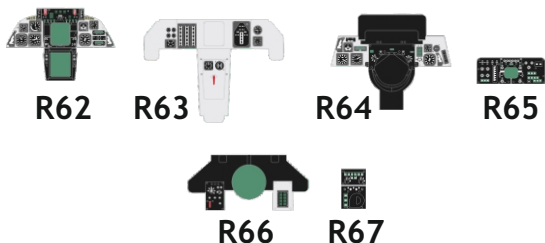

Loök

POZOR! OBSAHUJE DROBNÉ A OSTRÉ DÍLY
VÝROBEK NENÍ HRAČKOU
CONTAINS SMALL AND SHARP PARTS
COLLECTORS' ITEM · NOT A TOY

This product contains resin and metal detail parts for upgrading scale plastic models. When selecting this set make sure that it is for the kit mentioned on the label as these sets are made specifically for that kit. **WARNING!** This set contains small and sharp parts. Work carefully in a ventilated, well-lit room. Safety glasses are recommended. This product is not a toy.

Tento výrobek obsahuje resinové a leptané kovové díly pro úpravu a vylepšení plastikového modelu. Při výběru sady kovových detailů zkontrolujte, zda je určena pro model, který chcete upravit. Model, pro který je sada určena, je uveden na titulním štítku.

POZOR! Sada obsahuje malé a ostré díly. Pracujte ve větrané a dobře osvětlené místnosti. Doporučujeme použití ochranných brýlí. Výrobek není hračkou.

Item #		Scale Recommended
644040	F-14A	1/48
		Tamiya

eduard