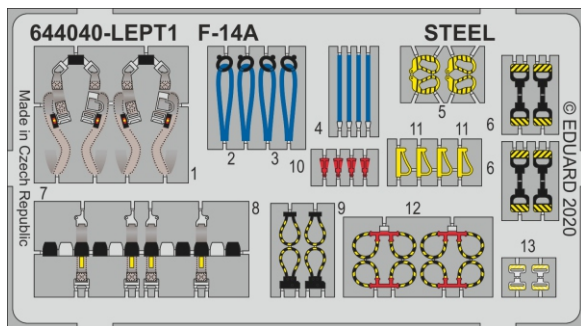

Loök

POZOR! OBSAHUJE DROBNÉ A OSTRÉ DÍLY
VÝROBEK NENÍ HRAČKOU
 CONTAINS SMALL AND SHARP PARTS
COLLECTORS' ITEM · NOT A TOY

This product contains resin and metal detail parts for upgrading scale plastic models. When selecting this set make sure that it is for the kit mentioned on the label as these sets are made specifically for that kit. **WARNING!** This set contains small and sharp parts. Work carefully in a ventilated, well-lit room. Safety glasses are recommended. This product is not a toy.

Tento výrobek obsahuje resinové a leptané kovové díly pro úpravu a vylepšení plastikového modelu. Při výběru sady kovových detailů zkontrolujte, zda je určena pro model, který chcete upravit. Model, pro který je sada určena, je uveden na titulním štítku.

POZOR! Sada obsahuje malé a ostré díly. Pracujte ve větrané a dobře osvětlené místnosti. Doporučujeme použití ochranných brýlí. Výrobek není hračkou.

Item #		Scale Recommended
644040	F-14A	1/48
		Tamiya

eduard

FRONT BOARD

- BEND OHNOUT
- SYMMETRICAL ASSEMBLY SYMETRICKÁ MONTÁŽ
- GLUE PRILEPIT
- REVERSE SIDE OTOČIT

REAR BOARD