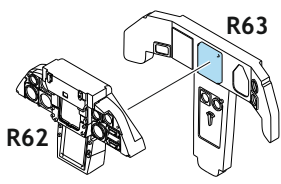

POZOR! Sada obsahuje malé a ostré díly. Pracujte ve větrané a dobře osvětlené místnosti. Doporučujeme použití ochranných brýlí. Výrobek není hračkou.

Item #		Scale Recommended
644040	F-14A	1/48
		Tamiya

eduard

FRONT BOARD

- BEND OHNOUT
- SYMMETRICAL ASSEMBLY SYMETRICKÁ MONTÁŽ
- GLUE PRILEPIT
- REVERSE SIDE OTOČIT

REAR BOARD