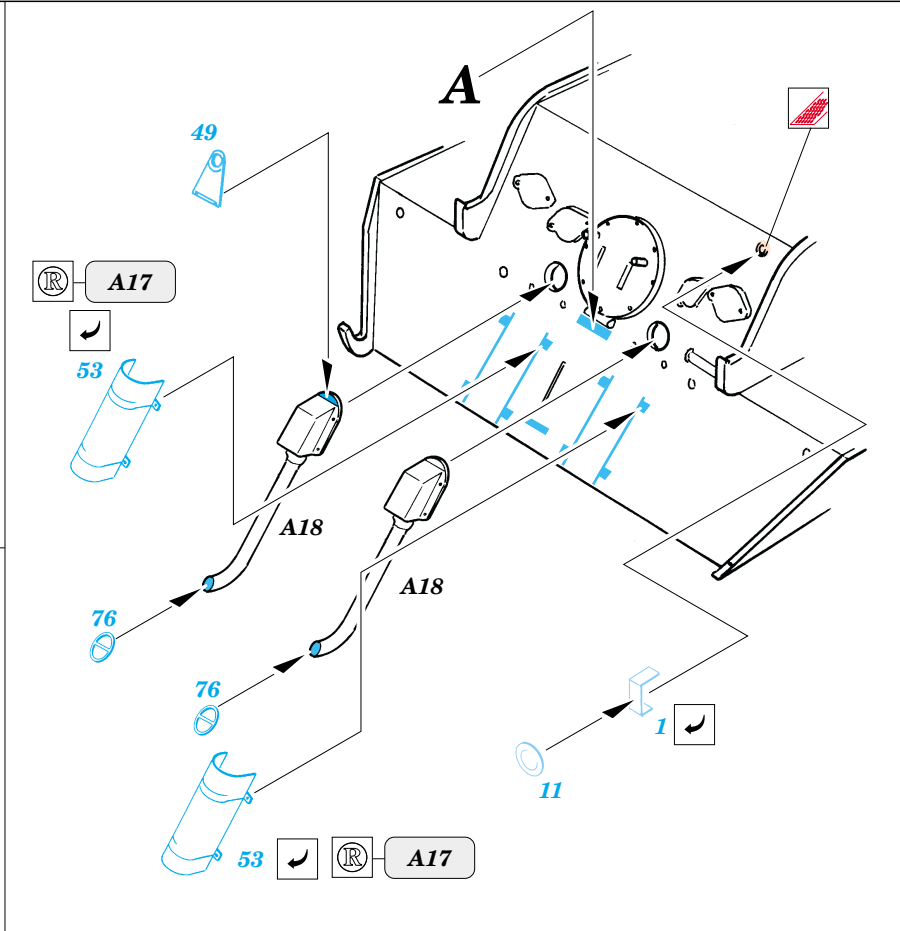

Pz.V Panther G / early

eduard

35 354

1/35 scale detail set for Tamiya kit • sada detailů pro model Tamiya 1/35

- 2pcs**
- SYMMETRICAL ASSEMBLY
SYMETRICKÁ MONTÁ
 - REMOVE
ODSTRANIT
 - BEND
OHNOUT
 - REPLACE
NAHRADIT
 - GRIND
OBROUSIT
 - OPTION
VOLBA

ORIGINAL KIT PARTS
PŮVODNÍ DÍLY STAVEBNICE

PHOTO-ETCHED PARTS
LEPTANÉ DÍLY

PARTS TO BE REMOVED
DÍLY K ODSTRANĚNÍ

References -Achtung Panzer:Panther
 -AJ Press:Panther vol.1-4