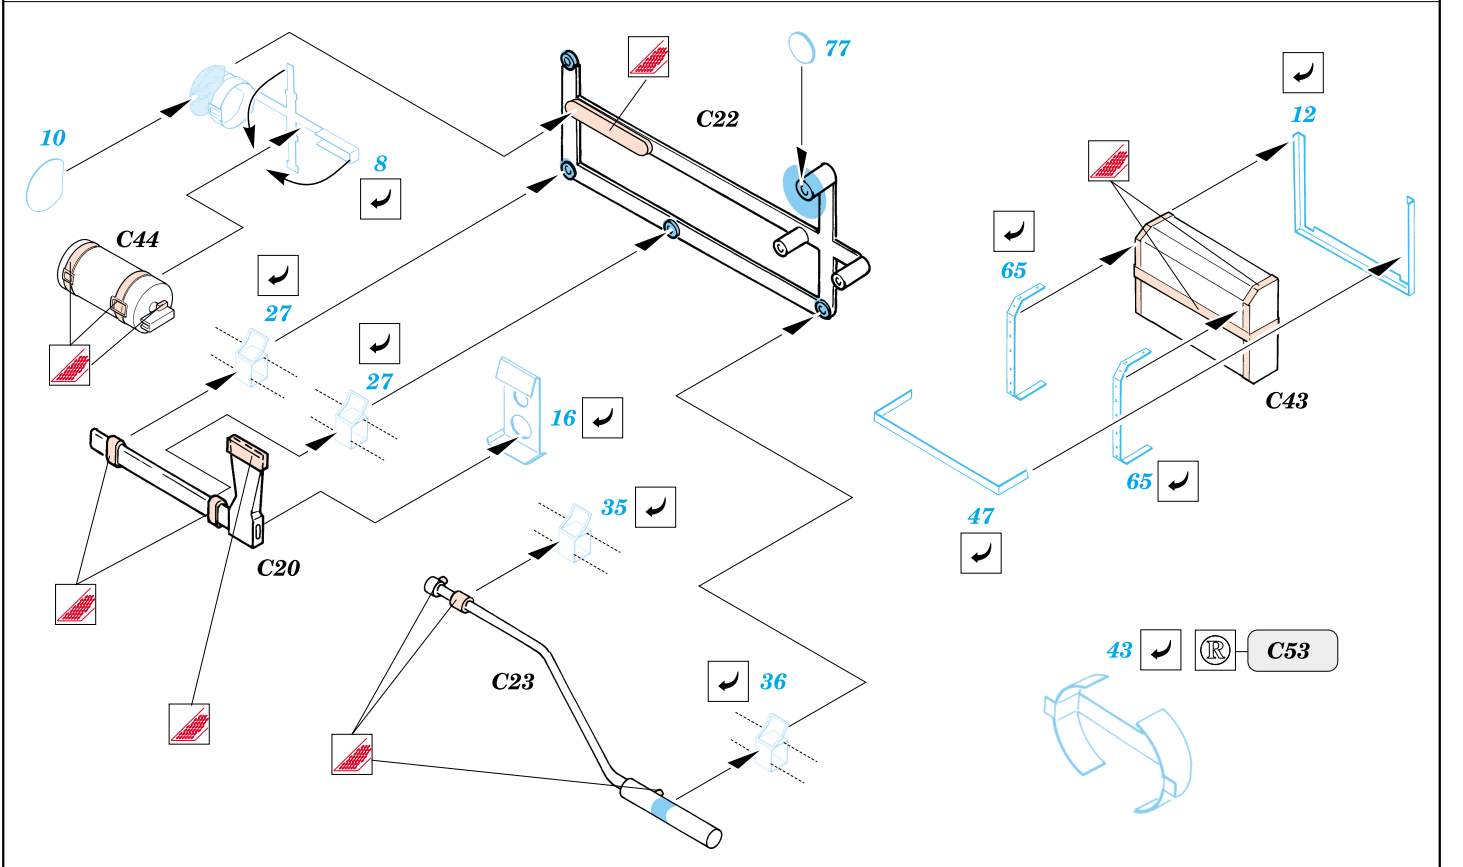

Pz.V Panther G / early

eduard

35 354

1/35 scale detail set for Tamiya kit • sada detailů pro model Tamiya 1/35

- 2pcs**
- SYMMETRICAL ASSEMBLY
SYMETRICKÁ MONTÁ
 - REMOVE
ODSTRANIT
 - BEND
OHNOUT
 - REPLACE
NAHRADIT
 - GRIND
OBROUSIT
 - OPTION
VOLBA

ORIGINAL KIT PARTS
PŮVODNÍ DÍLY STAVEBNICE

PHOTO-ETCHED PARTS
LEPTANÉ DÍLY

PARTS TO BE REMOVED
DÍLY K ODSTRANĚNÍ

References -Achtung Panzer:Panther
 -AJ Press:Panther vol.1-4