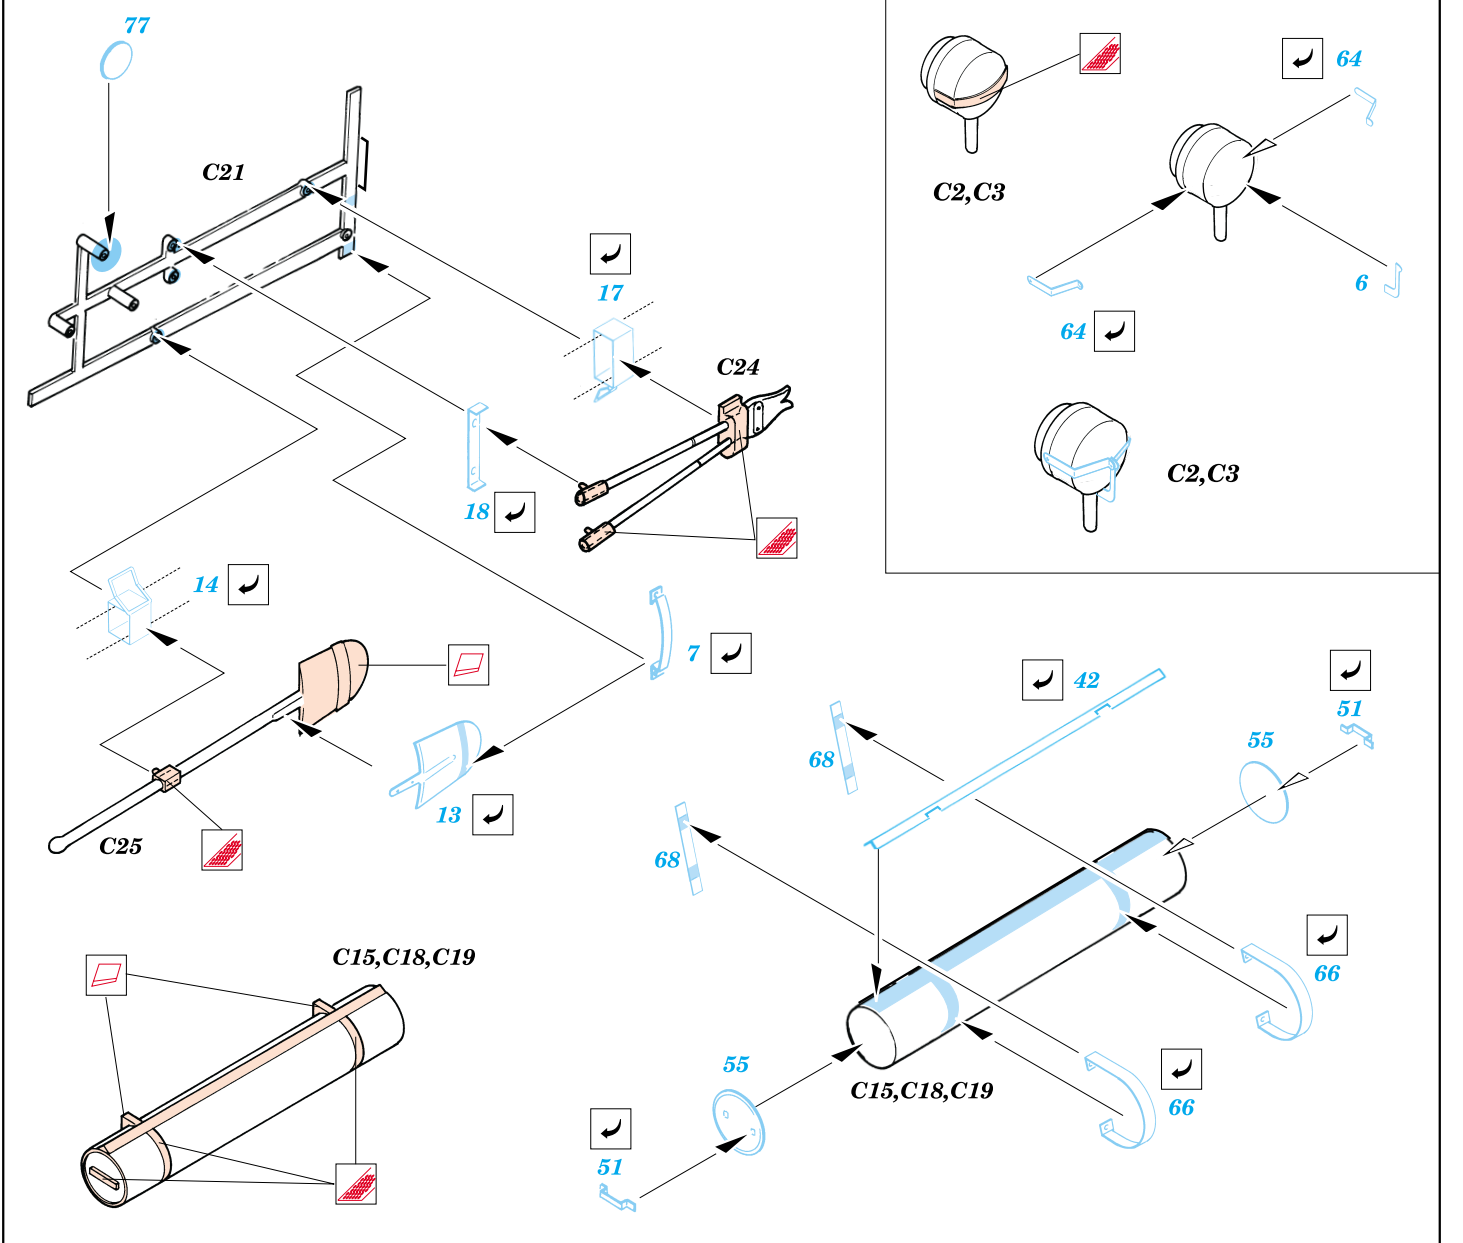

Pz.V Panther G / early

eduard

35 354

1/35 scale detail set for Tamiya kit • sada detailů pro model Tamiya 1/35

- 2pcs**
- SYMMETRICAL ASSEMBLY
SYMETRICKÁ MONTÁ
 - REMOVE
ODSTRANIT
 - BEND
OHNOUT
 - REPLACE
NAHRADIT
 - GRIND
OBROUSIT
 - OPTION
VOLBA

ORIGINAL KIT PARTS
PŮVODNÍ DÍLY STAVEBNICE

PHOTO-ETCHED PARTS
LEPTANÉ DÍLY

PARTS TO BE REMOVED
DÍLY K ODSTRANĚNÍ

References -Achtung Panzer:Panther
 -AJ Press:Panther vol.1-4