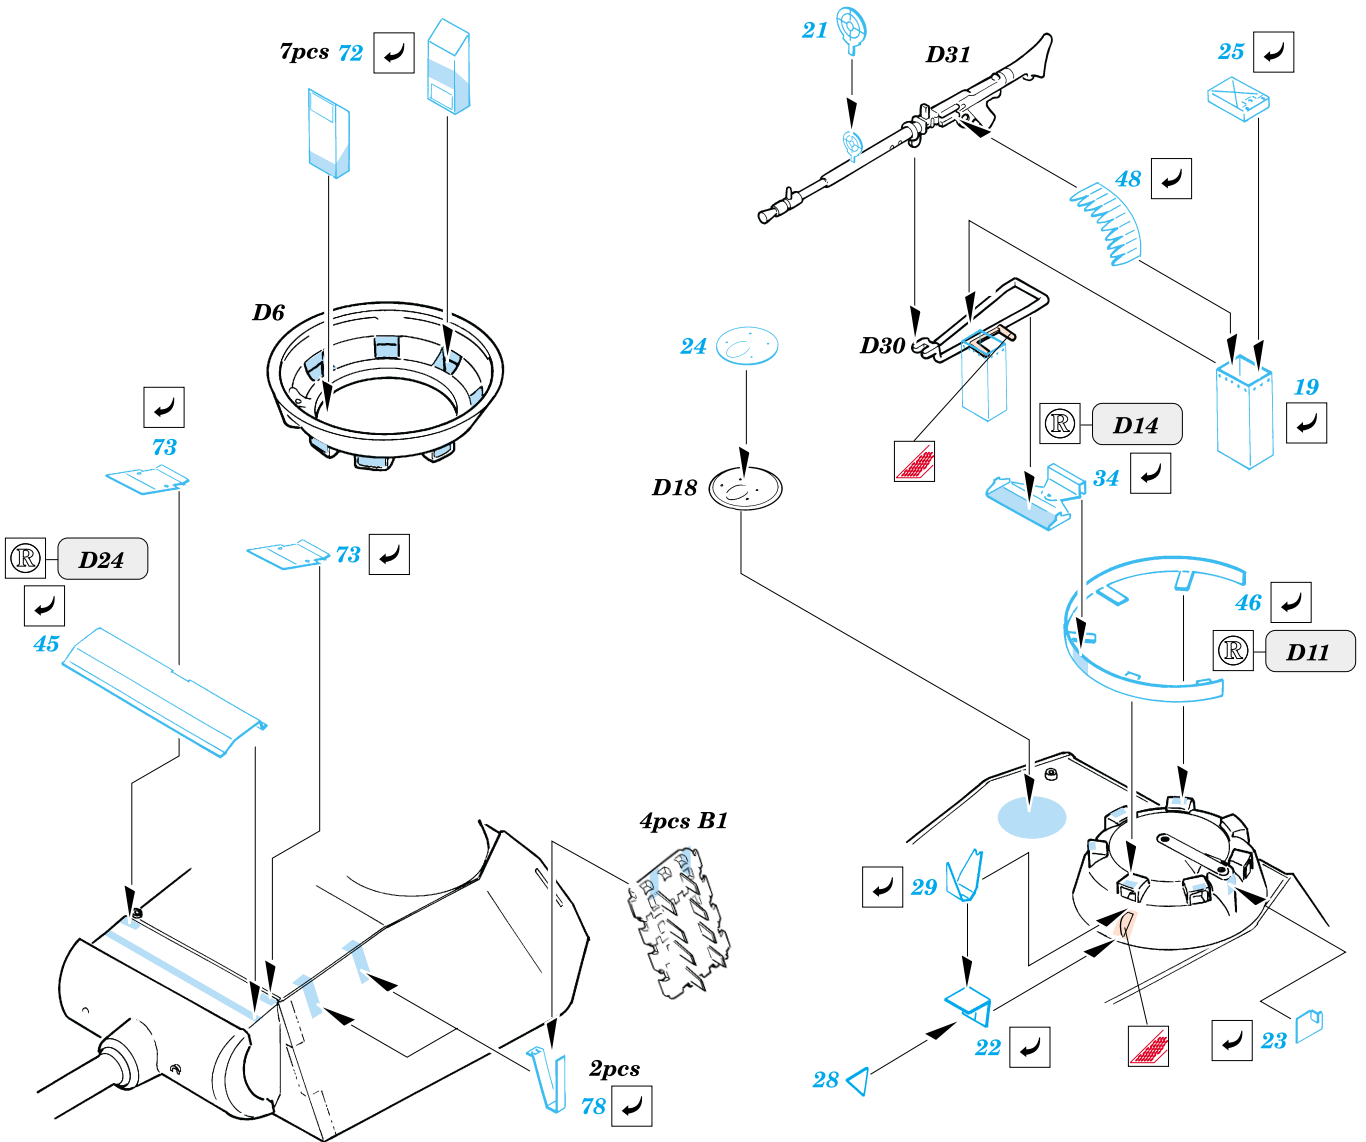

Pz.V Panther G / early

eduard

35 354

1/35 scale detail set for Tamiya kit • sada detailů pro model Tamiya 1/35

- 2pcs**
- SYMMETRICAL ASSEMBLY
SYMETRICKÁ MONTÁ
 - REMOVE
ODSTRANIT
 - BEND
OHNOUT
 - REPLACE
NAHRADIT
 - GRIND
OBROUSIT
 - OPTION
VOLBA

ORIGINAL KIT PARTS
PŮVODNÍ DÍLY STAVEBNICE

PHOTO-ETCHED PARTS
LEPTANÉ DÍLY

PARTS TO BE REMOVED
DÍLY K ODSTRANĚNÍ

References -Achtung Panzer:Panther
 -AJ Press:Panther vol.1-4