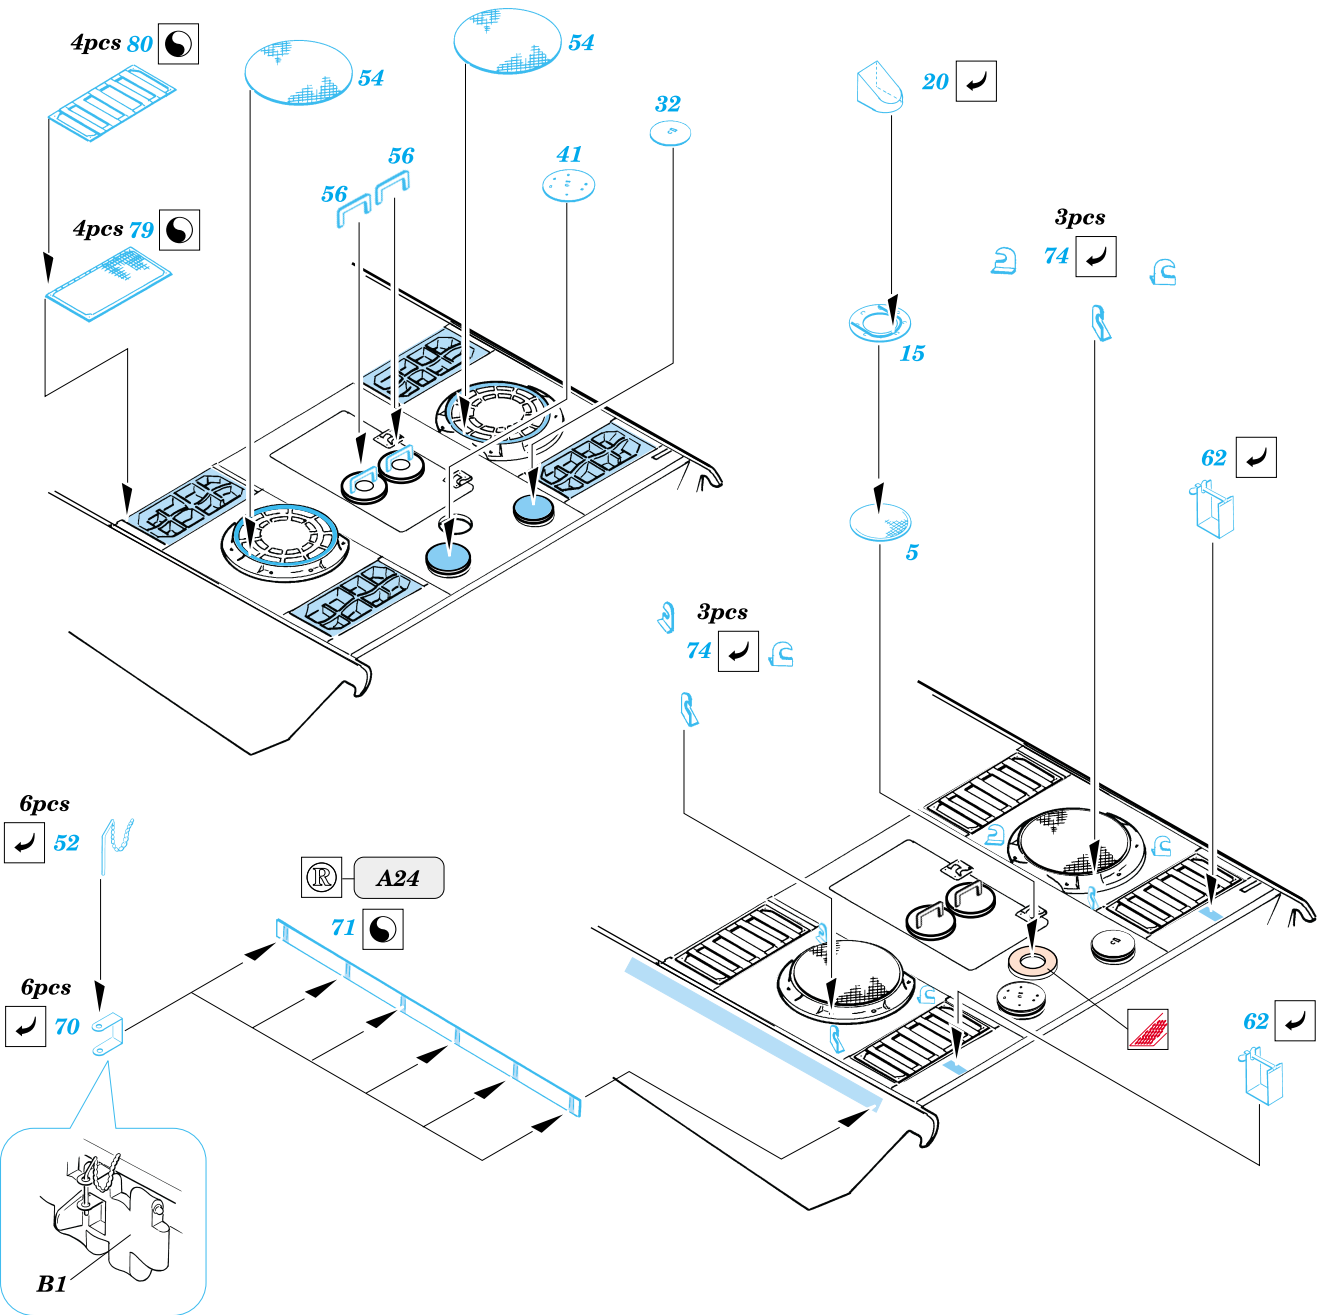

Pz.V Panther G / early

eduard

35 354

1/35 scale detail set for Tamiya kit • sada detailů pro model Tamiya 1/35

- 2pcs**
- SYMMETRICAL ASSEMBLY
SYMETRICKÁ MONTÁ
 - REMOVE
ODSTRANIT
 - BEND
OHNOUT
 - REPLACE
NAHRADIT
 - GRIND
OBROUSIT
 - OPTION
VOLBA

ORIGINAL KIT PARTS
PŮVODNÍ DÍLY STAVEBNICE

PHOTO-ETCHED PARTS
LEPTANÉ DÍLY

PARTS TO BE REMOVED
DÍLY K ODSTRANĚNÍ

References -Achtung Panzer:Panther
 -AJ Press:Panther vol.1-4