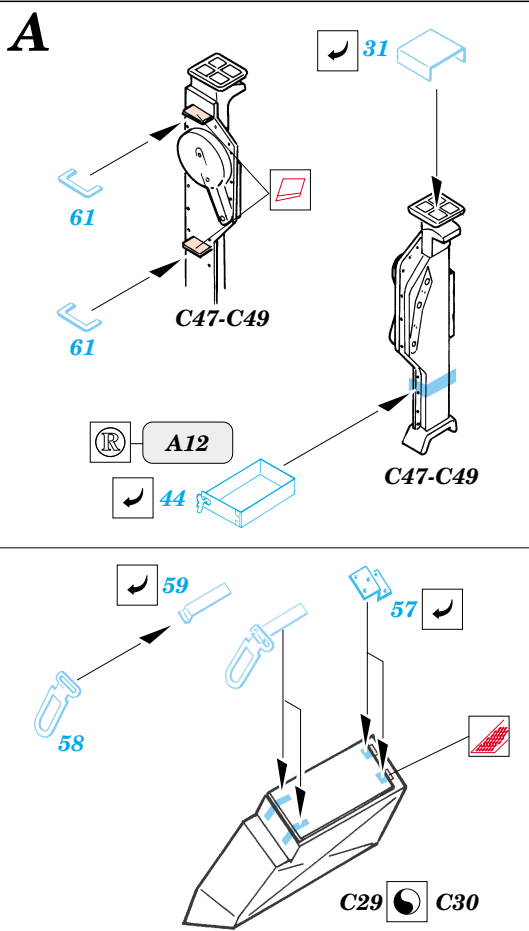

Pz.V Panther G / early

eduard

35 354

1/35 scale detail set for Tamiya kit • sada detailů pro model Tamiya 1/35

- 2pcs**
- SYMMETRICAL ASSEMBLY
SYMETRICKÁ MONTÁ
 - REMOVE
ODSTRANIT
 - BEND
OHNOUT
 - REPLACE
NAHRADIT
 - GRIND
OBROUSIT
 - OPTION
VOLBA

ORIGINAL KIT PARTS
PŮVODNÍ DÍLY STAVEBNICE

PHOTO-ETCHED PARTS
LEPTANÉ DÍLY

PARTS TO BE REMOVED
DÍLY K ODSTRANĚNÍ

References -Achtung Panzer:Panther
 -AJ Press:Panther vol.1-4