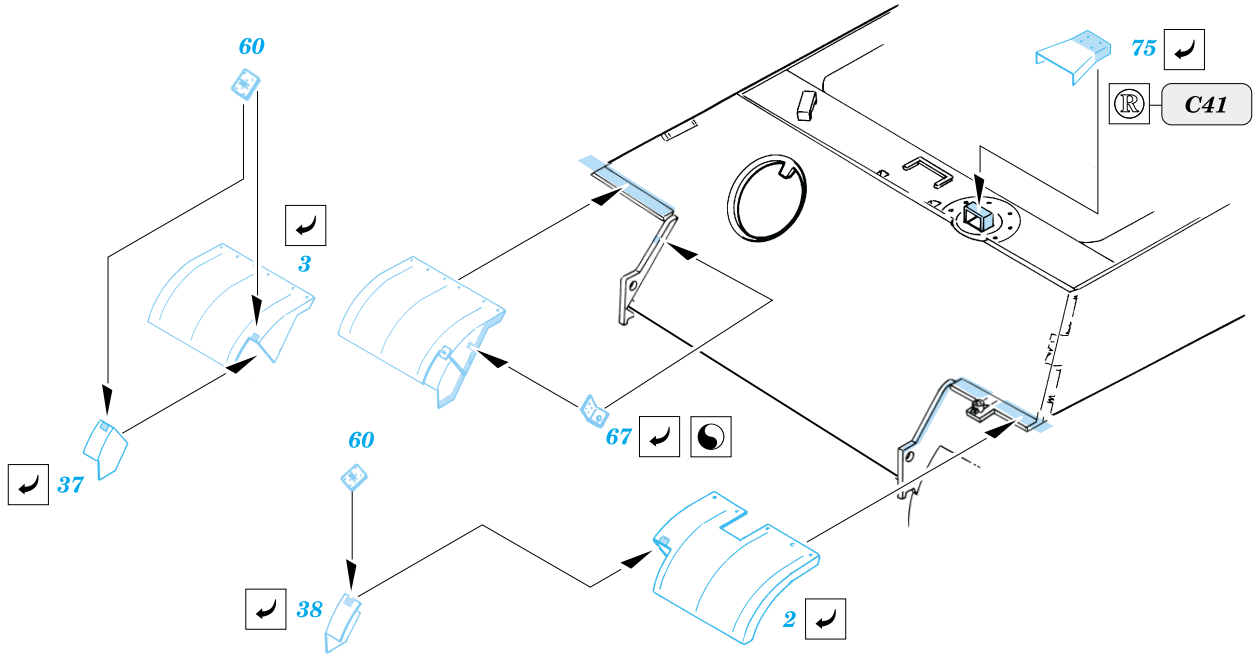

Pz.V Panther G / early

eduard

35 354

1/35 scale detail set for Tamiya kit • sada detailů pro model Tamiya 1/35

- 2pcs**
- SYMMETRICAL ASSEMBLY
SYMETRICKÁ MONTÁ
 - REMOVE
ODSTRANIT
 - BEND
OHNOUT
 - REPLACE
NAHRADIT
 - GRIND
OBROUSIT
 - OPTION
VOLBA

ORIGINAL KIT PARTS
PŮVODNÍ DÍLY STAVEBNICE

PHOTO-ETCHED PARTS
LEPTANÉ DÍLY

PARTS TO BE REMOVED
DÍLY K ODSTRANĚNÍ

References -Achtung Panzer:Panther
 -AJ Press:Panther vol.1-4