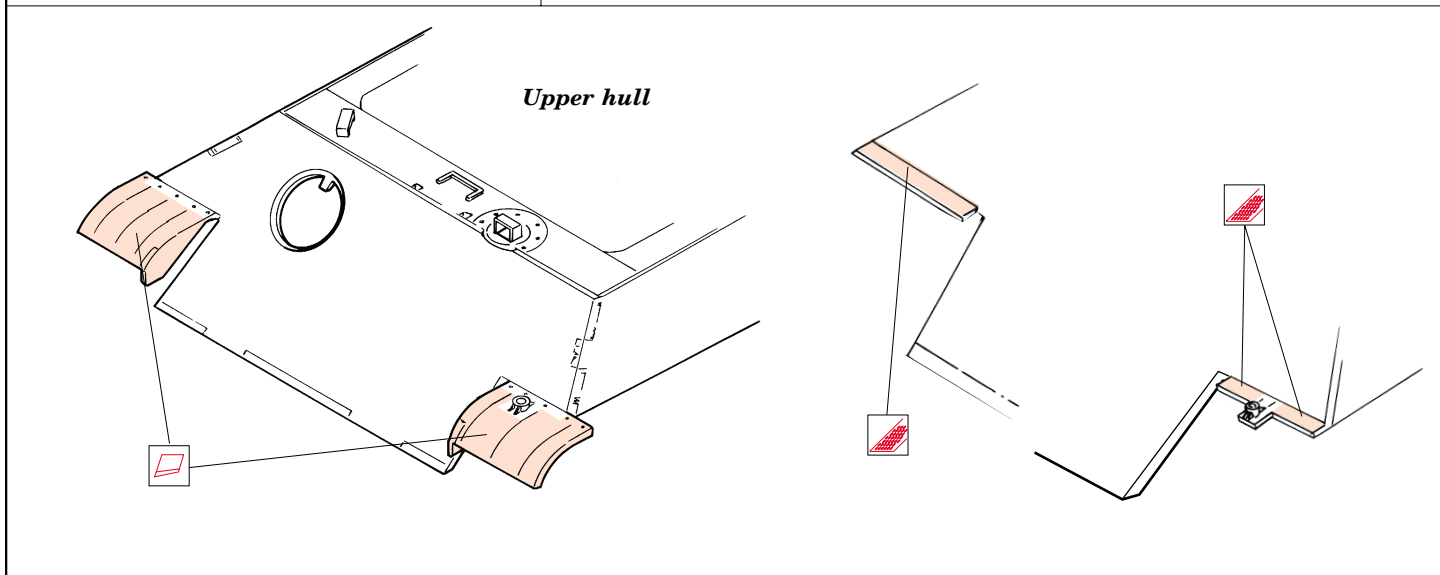

Pz.V Panther G / early

eduard

35 354

1/35 scale detail set for Tamiya kit • sada detailů pro model Tamiya 1/35

- 2pcs**
- SYMMETRICAL ASSEMBLY
SYMETRICKÁ MONTÁ
 - REMOVE
ODSTRANIT
 - BEND
OHNOUT
 - REPLACE
NAHRADIT
 - GRIND
OBROUSIT
 - OPTION
VOLBA

ORIGINAL KIT PARTS
PŮVODNÍ DÍLY STAVEBNICE

PHOTO-ETCHED PARTS
LEPTANÉ DÍLY

PARTS TO BE REMOVED
DÍLY K ODSTRANĚNÍ

References -Achtung Panzer:Panther
 -AJ Press:Panther vol.1-4