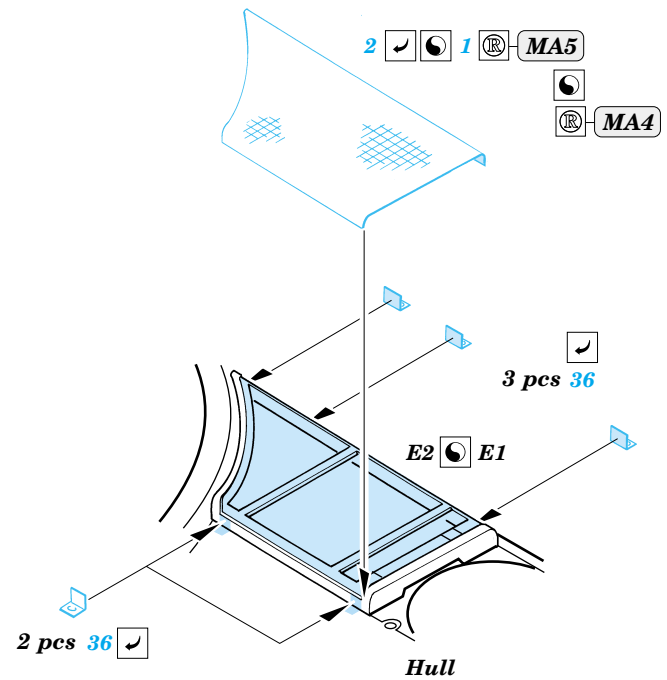

King Tiger Porsche Turret

1/35 scale detail set for Dragon kit No.6189 • sada detailů pro model 1/35 Dragon 6189

eduard

35 680

- APPLY EXPRESS MASK AND PAINT BEFORE GLUING
POUŽÍT EXPRESS MASK NABARVIT PŘED SLEPENÍM
- SYMMETRICAL ASSEMBLY
SYMETRICKÁ MONTÁŽ
- REMOVE
ODSTRANIT
- GRIND
OBROUSIT
- DRILL HOLE
VRTAT OTVOR
- BEND
OHNOUT
- OPTION
VOLBA
- REPLACE
NAHRADIT

ORIGINAL KIT PARTS
PŮVODNÍ DÍLY STAVEBNICE

PHOTO-ETCHED PARTS
LEPTANÉ DÍLY

PARTS TO BE REMOVED
DÍLY K ODSTRANĚNÍ

FILL
TMELIT

For further detail sets look for **eduard** 35 683 (Zimmerit) and 35 684 (Fenders)
King Tiger Porsche Turret
 (not included in this set)