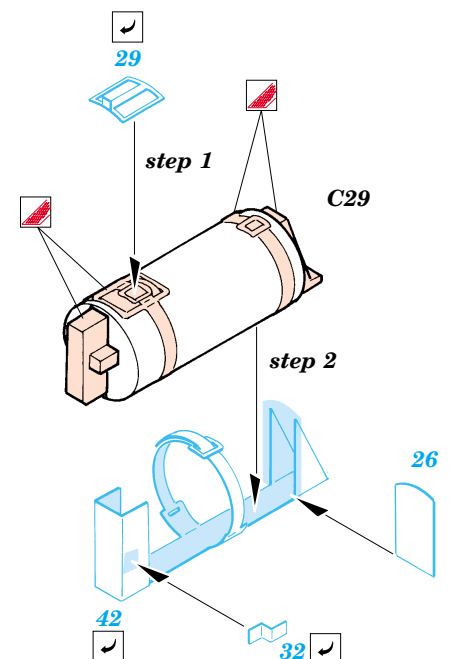

King Tiger Porsche Turret

1/35 scale detail set for Dragon kit No.6189 • sada detailů pro model 1/35 Dragon 6189

eduard

35 680

- APPLY EXPRESS MASK AND PAINT BEFORE GLUING
POUŽÍT EXPRESS MASK NABARVIT PŘED SLEPENÍM
- SYMMETRICAL ASSEMBLY
SYMETRICKÁ MONTÁŽ
- REMOVE
ODSTRANIT
- GRIND
OBROUSIT
- DRILL HOLE
VRTAT OTVOR
- BEND
OHNOUT
- OPTION
VOLBA
- REPLACE
NAHRADIT

ORIGINAL KIT PARTS
PŮVODNÍ DÍLY STAVEBNICE

PHOTO-ETCHED PARTS
LEPTANÉ DÍLY

PARTS TO BE REMOVED
DÍLY K ODSTRANĚNÍ

FILL
TMELIT

For further detail sets look for **eduard** 35 683 (Zimmerit) and 35 684 (Fenders)
King Tiger Porsche Turret
 (not included in this set)