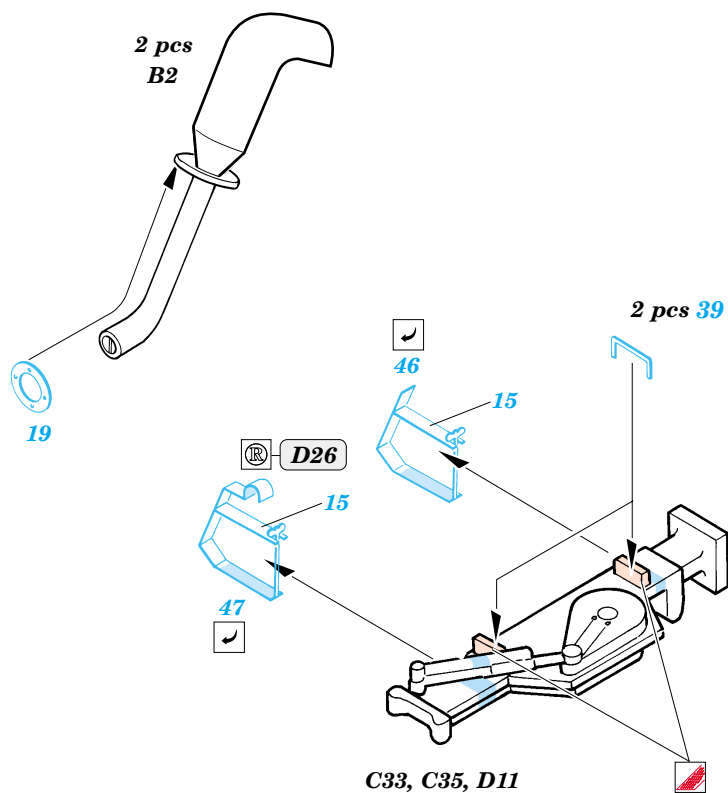

King Tiger Porsche Turret

1/35 scale detail set for Dragon kit No.6189 • sada detailů pro model 1/35 Dragon 6189

eduard

35 680

- APPLY EXPRESS MASK AND PAINT BEFORE GLUING
POUŽÍT EXPRESS MASK NABARVIT PŘED SLEPENÍM
- SYMMETRICAL ASSEMBLY
SYMETRICKÁ MONTÁŽ
- REMOVE
ODSTRANIT
- GRIND
OBROUSIT
- DRILL HOLE
VRTAT OTVOR
- BEND
OHNOUT
- OPTION
VOLBA
- REPLACE
NAHRADIT

ORIGINAL KIT PARTS
PŮVODNÍ DÍLY STAVEBNICE

PHOTO-ETCHED PARTS
LEPTANÉ DÍLY

PARTS TO BE REMOVED
DÍLY K ODSTRANĚNÍ

FILL
TMELIT

For further detail sets look for **eduard** 35 683 (Zimmerit) and 35 684 (Fenders)
King Tiger Porsche Turret
 (not included in this set)