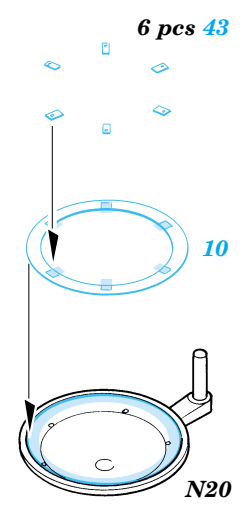

King Tiger Porsche Turret

1/35 scale detail set for Dragon kit No.6189 • sada detailů pro model 1/35 Dragon 6189

eduard

35 680

- APPLY EXPRESS MASK AND PAINT BEFORE GLUING
POUŽÍT EXPRESS MASK NABARVIT PŘED SLEPENÍM
- SYMMETRICAL ASSEMBLY
SYMETRICKÁ MONTÁŽ
- REMOVE
ODSTRANIT
- GRIND
OBROUSIT
- DRILL HOLE
VRTAT OTVOR
- BEND
OHNOUT
- OPTION
VOLBA
- REPLACE
NAHRADIT

ORIGINAL KIT PARTS
PŮVODNÍ DÍLY STAVEBNICE

PHOTO-ETCHED PARTS
LEPTANÉ DÍLY

PARTS TO BE REMOVED
DÍLY K ODSTRANĚNÍ

FILL
TMELIT

For further detail sets look for **eduard** 35 683 (Zimmerit) and 35 684 (Fenders)
King Tiger Porsche Turret
 (not included in this set)