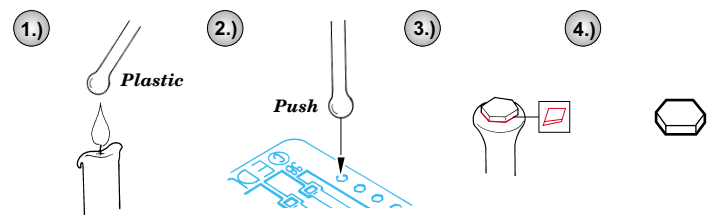

ORIGINAL KIT PARTS
PŮVODNÍ DÍLY STAVEBNICE

PHOTO-ETCHED PARTS
LEPTANÉ DÍLY

PARTS TO BE REMOVED
DÍLY K ODSTRANĚNÍ

FILL
TMELIT

For further detail sets look for **eduard** 35 683 (Zimmerit) and 35 684 (Fenders)
King Tiger Porsche Turret
 (not included in this set)