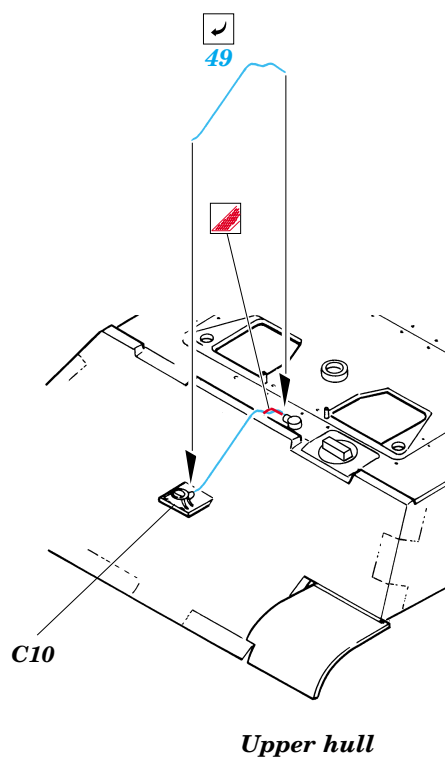

King Tiger Porsche Turret

1/35 scale detail set for Dragon kit No.6189 • sada detailů pro model 1/35 Dragon 6189

eduard

35 680

- APPLY EXPRESS MASK AND PAINT BEFORE GLUING
POUŽÍT EXPRESS MASK NABARVIT PŘED SLEPENÍM
- SYMMETRICAL ASSEMBLY
SYMETRICKÁ MONTÁŽ
- REMOVE
ODSTRANIT
- GRIND
OBROUSIT
- DRILL HOLE
VRTAT OTVOR
- BEND
OHNOUT
- OPTION
VOLBA
- REPLACE
NAHRADIT

ORIGINAL KIT PARTS
PŮVODNÍ DÍLY STAVEBNICE

PHOTO-ETCHED PARTS
LEPTANÉ DÍLY

PARTS TO BE REMOVED
DÍLY K ODSTRANĚNÍ

FILL
TMELIT

For further detail sets look for **eduard** 35 683 (Zimmerit) and 35 684 (Fenders)
King Tiger Porsche Turret
 (not included in this set)