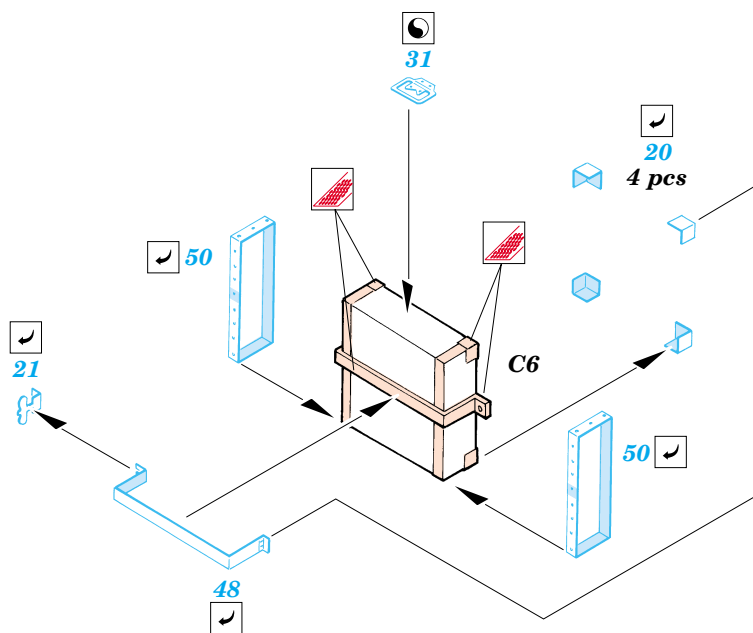

King Tiger Porsche Turret

1/35 scale detail set for Dragon kit No.6189 • sada detailů pro model 1/35 Dragon 6189

eduard

35 680

- APPLY EXPRESS MASK AND PAINT BEFORE GLUING
POUŽÍT EXPRESS MASK NABARVIT PŘED SLEPENÍM
- SYMMETRICAL ASSEMBLY
SYMETRICKÁ MONTÁŽ
- REMOVE
ODSTRANIT
- GRIND
OBROUSIT
- DRILL HOLE
VRTAT OTVOR
- BEND
OHNOUT
- OPTION
VOLBA
- REPLACE
NAHRADIT

ORIGINAL KIT PARTS
PŮVODNÍ DÍLY STAVEBNICE

PHOTO-ETCHED PARTS
LEPTANÉ DÍLY

PARTS TO BE REMOVED
DÍLY K ODSTRANĚNÍ

FILL
TMELIT

For further detail sets look for **eduard** 35 683 (Zimmerit) and 35 684 (Fenders)
King Tiger Porsche Turret
 (not included in this set)