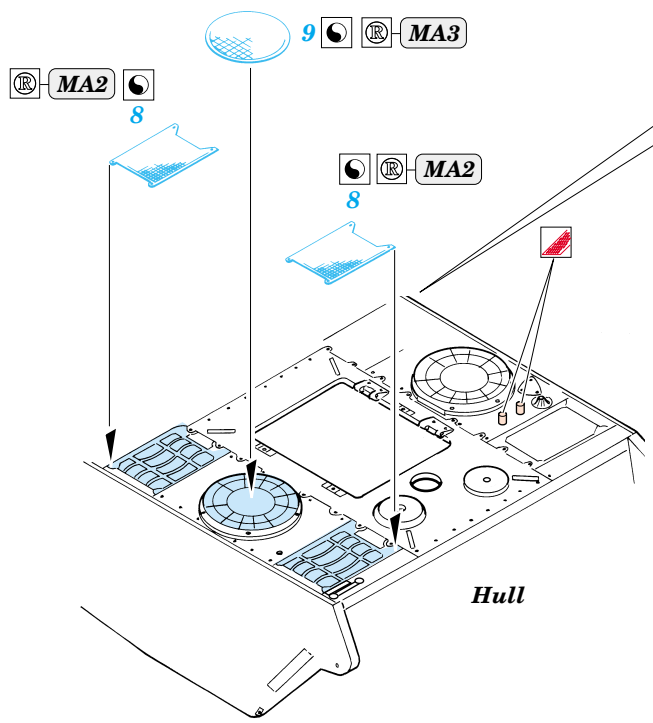

King Tiger Porsche Turret

1/35 scale detail set for Dragon kit No.6189 • sada detailů pro model 1/35 Dragon 6189

eduard

35 680

- APPLY EXPRESS MASK AND PAINT BEFORE GLUING
POUŽÍT EXPRESS MASK NABARVIT PŘED SLEPENÍM
- SYMMETRICAL ASSEMBLY
SYMETRICKÁ MONTÁŽ
- REMOVE
ODSTRANIT
- GRIND
OBROUSIT
- DRILL HOLE
VRTAT OTVOR
- BEND
OHNOUT
- OPTION
VOLBA
- REPLACE
NAHRADIT

ORIGINAL KIT PARTS
PŮVODNÍ DÍLY STAVEBNICE

PHOTO-ETCHED PARTS
LEPTANÉ DÍLY

PARTS TO BE REMOVED
DÍLY K ODSTRANĚNÍ

FILL
TMELIT

For further detail sets look for **eduard** 35 683 (Zimmerit) and 35 684 (Fenders)
King Tiger Porsche Turret
 (not included in this set)