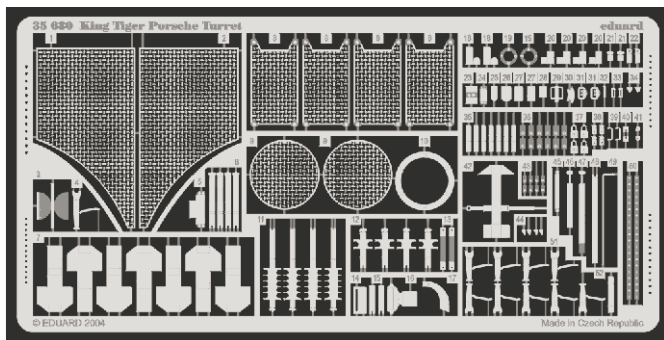

King Tiger Porsche Turret

1/35 scale detail set for Dragon kit No.6189 • sada detailů pro model 1/35 Dragon 6189

eduard

35 680

- APPLY EXPRESS MASK AND PAINT BEFORE GLUING
POUŽÍT EXPRESS MASK NABARVIT PŘED SLEPENÍM
- SYMMETRICAL ASSEMBLY
SYMETRICKÁ MONTÁŽ
- REMOVE
ODSTRANIT
- GRIND
OBROUSIT
- DRILL HOLE
VRTAT OTVOR
- BEND
OHNOUT
- OPTION
VOLBA
- REPLACE
NAHRADIT

ORIGINAL KIT PARTS
PŮVODNÍ DÍLY STAVEBNICE

PHOTO-ETCHED PARTS
LEPTANÉ DÍLY

PARTS TO BE REMOVED
DÍLY K ODSTRANĚNÍ

FILL
TMELIT

For further detail sets look for **eduard** 35 683 (Zimmerit) and 35 684 (Fenders)
King Tiger Porsche Turret
 (not included in this set)