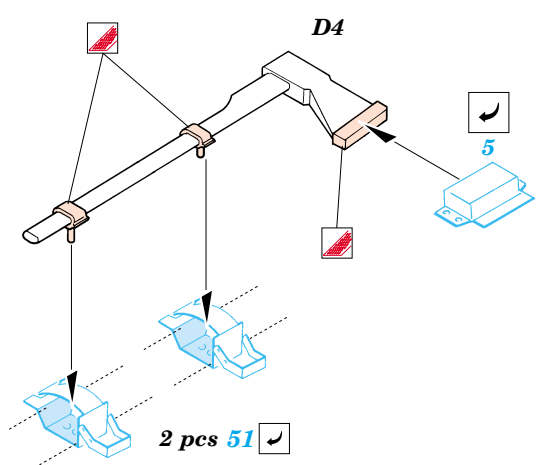

King Tiger Porsche Turret

1/35 scale detail set for Dragon kit No.6189 • sada detailů pro model 1/35 Dragon 6189

eduard

35 680

- APPLY EXPRESS MASK AND PAINT BEFORE GLUING
POUŽÍT EXPRESS MASK NABARVIT PŘED SLEPENÍM
- SYMMETRICAL ASSEMBLY
SYMETRICKÁ MONTÁŽ
- REMOVE
ODSTRANIT
- GRIND
OBROUSIT
- DRILL HOLE
VRTAT OTVOR
- BEND
OHNOUT
- OPTION
VOLBA
- REPLACE
NAHRADIT

ORIGINAL KIT PARTS
PŮVODNÍ DÍLY STAVEBNICE

PHOTO-ETCHED PARTS
LEPTANÉ DÍLY

PARTS TO BE REMOVED
DÍLY K ODSTRANĚNÍ

FILL
TMELIT

For further detail sets look for **eduard** 35 683 (Zimmerit) and 35 684 (Fenders)
King Tiger Porsche Turret
 (not included in this set)