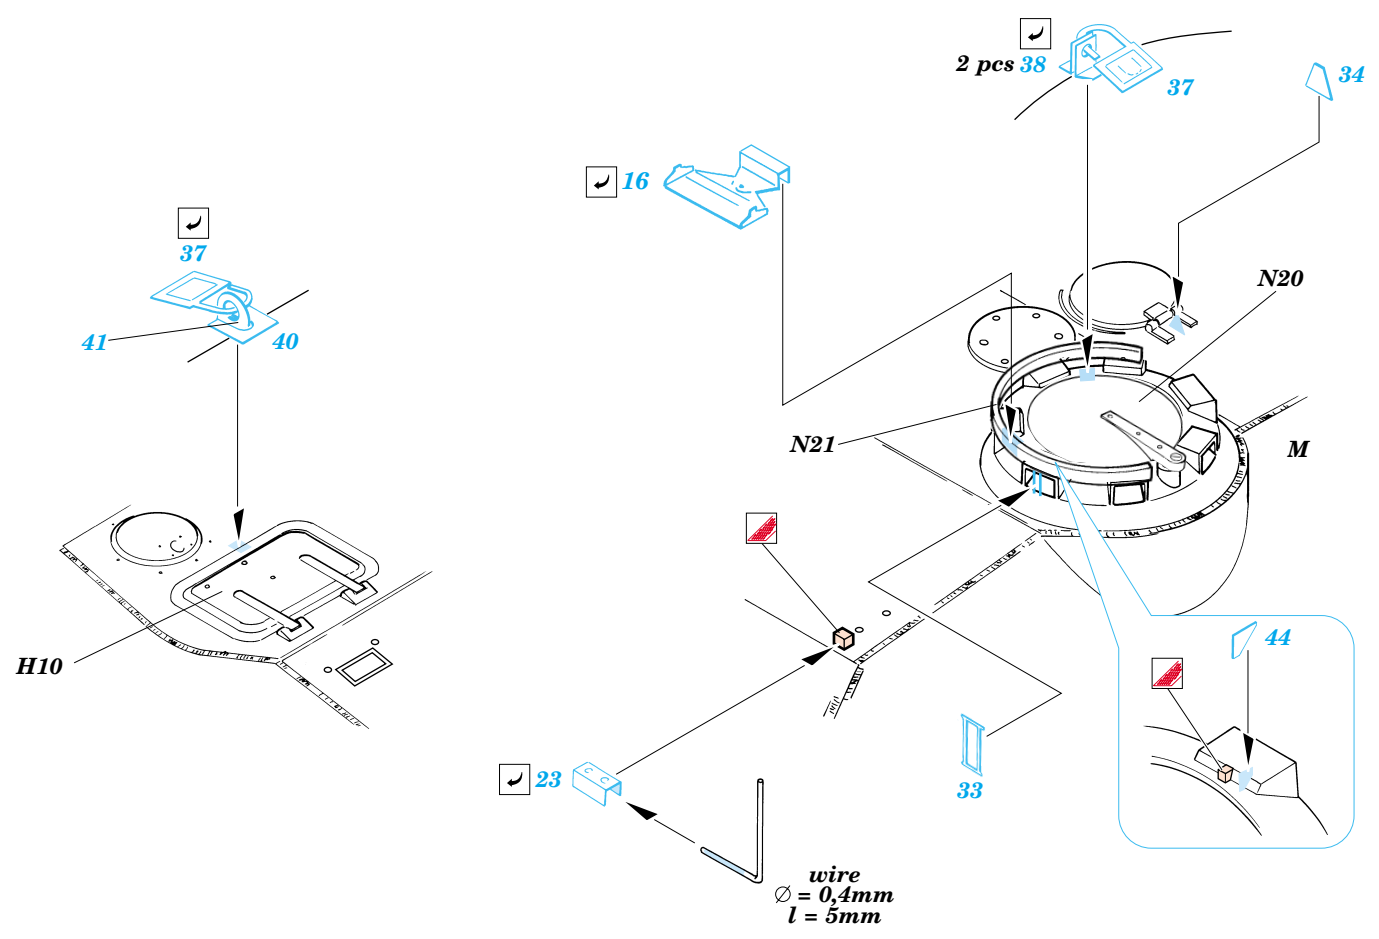

King Tiger Porsche Turret

1/35 scale detail set for Dragon kit No.6189 • sada detailů pro model 1/35 Dragon 6189

eduard

35 680

- APPLY EXPRESS MASK AND PAINT BEFORE GLUING
POUŽÍT EXPRESS MASK NABARVIT PŘED SLEPENÍM
- SYMMETRICAL ASSEMBLY
SYMETRICKÁ MONTÁŽ
- REMOVE
ODSTRANIT
- GRIND
OBROUSIT
- DRILL HOLE
VRTAT OTVOR
- BEND
OHNOUT
- OPTION
VOLBA
- REPLACE
NAHRADIT

ORIGINAL KIT PARTS
PŮVODNÍ DÍLY STAVEBNICE

PHOTO-ETCHED PARTS
LEPTANÉ DÍLY

PARTS TO BE REMOVED
DÍLY K ODSTRANĚNÍ

FILL
TMELIT

For further detail sets look for **eduard** 35 683 (Zimmerit) and 35 684 (Fenders)
King Tiger Porsche Turret
 (not included in this set)