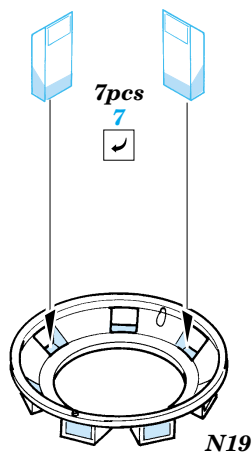

ORIGINAL KIT PARTS
PŮVODNÍ DÍLY STAVEBNICE

PHOTO-ETCHED PARTS
LEPTANÉ DÍLY

PARTS TO BE REMOVED
DÍLY K ODSTRANĚNÍ

FILL
TMELIT

For further detail sets look for **eduard** 35 683 (Zimmerit) and 35 684 (Fenders)
King Tiger Porsche Turret
 (not included in this set)