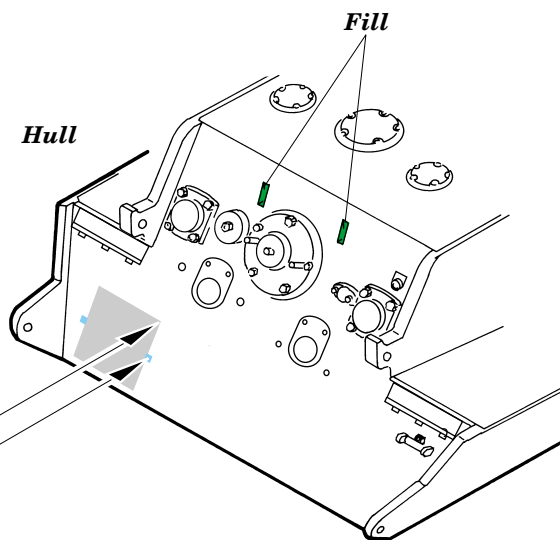

King Tiger Porsche Turret

1/35 scale detail set for Dragon kit No.6189 • sada detailů pro model 1/35 Dragon 6189

eduard

35 680

- APPLY EXPRESS MASK AND PAINT BEFORE GLUING
POUŽÍT EXPRESS MASK NABARVIT PŘED SLEPENÍM
- SYMMETRICAL ASSEMBLY
SYMETRICKÁ MONTÁŽ
- REMOVE
ODSTRANIT
- GRIND
OBROUSIT
- DRILL HOLE
VRTAT OTVOR
- BEND
OHNOUT
- OPTION
VOLBA
- REPLACE
NAHRADIT

ORIGINAL KIT PARTS
PŮVODNÍ DÍLY STAVEBNICE

PHOTO-ETCHED PARTS
LEPTANÉ DÍLY

PARTS TO BE REMOVED
DÍLY K ODSTRANĚNÍ

FILL
TMELIT

For further detail sets look for **eduard** 35 683 (Zimmerit) and 35 684 (Fenders)
King Tiger Porsche Turret
 (not included in this set)