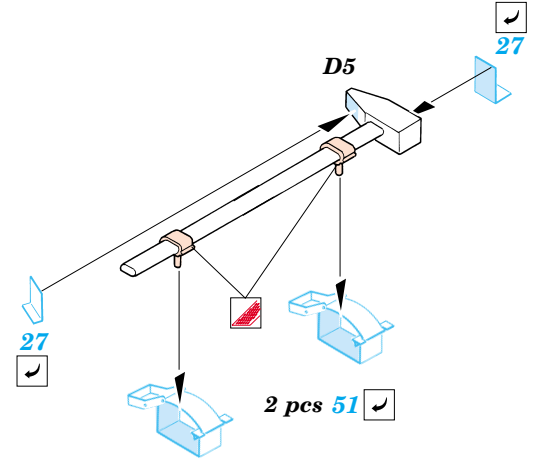

King Tiger Porsche Turret

1/35 scale detail set for Dragon kit No.6189 • sada detailů pro model 1/35 Dragon 6189

eduard

35 680

- APPLY EXPRESS MASK AND PAINT BEFORE GLUING
POUŽÍT EXPRESS MASK NABARVIT PŘED SLEPENÍM
- SYMMETRICAL ASSEMBLY
SYMETRICKÁ MONTÁŽ
- REMOVE
ODSTRANIT
- GRIND
OBROUSIT
- DRILL HOLE
VRTAT OTVOR
- BEND
OHNOUT
- OPTION
VOLBA
- REPLACE
NAHRADIT

ORIGINAL KIT PARTS
PŮVODNÍ DÍLY STAVEBNICE

PHOTO-ETCHED PARTS
LEPTANÉ DÍLY

PARTS TO BE REMOVED
DÍLY K ODSTRANĚNÍ

FILL
TMELIT

For further detail sets look for **eduard** 35 683 (Zimmerit) and 35 684 (Fenders)
King Tiger Porsche Turret
 (not included in this set)