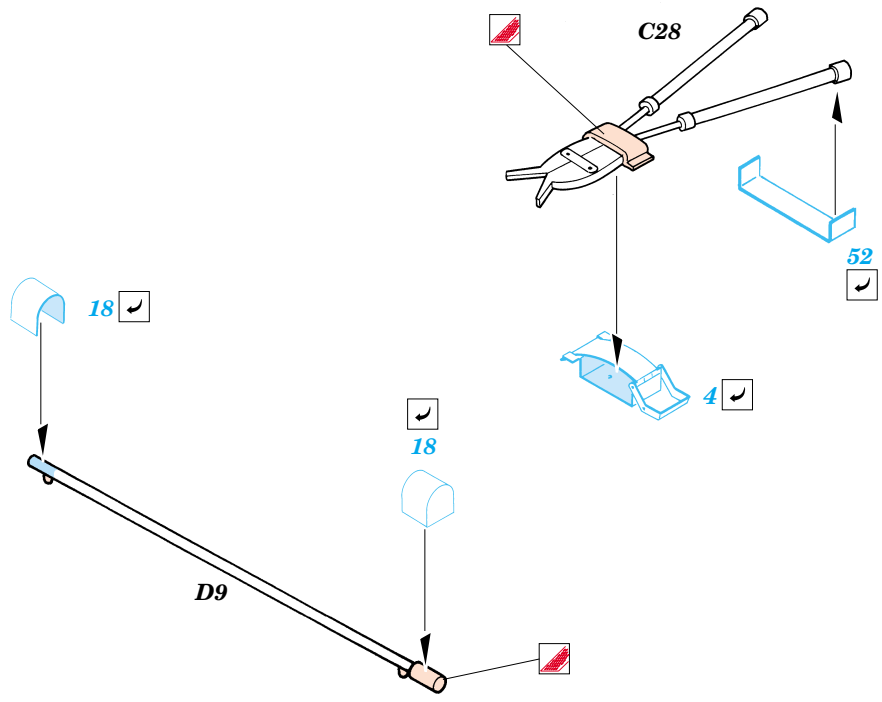

King Tiger Porsche Turret

1/35 scale detail set for Dragon kit No.6189 • sada detailů pro model 1/35 Dragon 6189

eduard

35 680

- APPLY EXPRESS MASK AND PAINT BEFORE GLUING
POUŽÍT EXPRESS MASK NABARVIT PŘED SLEPENÍM
- SYMMETRICAL ASSEMBLY
SYMETRICKÁ MONTÁŽ
- REMOVE
ODSTRANIT
- GRIND
OBROUSIT
- DRILL HOLE
VRTAT OTVOR
- BEND
OHNOUT
- OPTION
VOLBA
- REPLACE
NAHRADIT

ORIGINAL KIT PARTS
PŮVODNÍ DÍLY STAVEBNICE

PHOTO-ETCHED PARTS
LEPTANÉ DÍLY

PARTS TO BE REMOVED
DÍLY K ODSTRANĚNÍ

FILL
TMELIT

For further detail sets look for **eduard** 35 683 (Zimmerit) and 35 684 (Fenders)
King Tiger Porsche Turret
 (not included in this set)