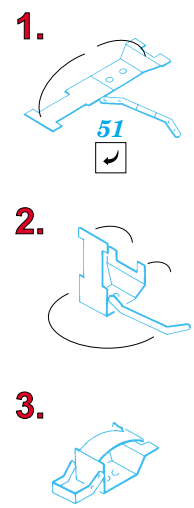

King Tiger Porsche Turret

1/35 scale detail set for Dragon kit No.6189 • sada detailů pro model 1/35 Dragon 6189

eduard

35 680

- APPLY EXPRESS MASK AND PAINT BEFORE GLUING
POUŽÍT EXPRESS MASK NABARVIT PŘED SLEPENÍM
- SYMMETRICAL ASSEMBLY
SYMETRICKÁ MONTÁŽ
- REMOVE
ODSTRANIT
- GRIND
OBROUSIT
- DRILL HOLE
VRTAT OTVOR
- BEND
OHNOUT
- OPTION
VOLBA
- REPLACE
NAHRADIT

ORIGINAL KIT PARTS
PŮVODNÍ DÍLY STAVEBNICE

PHOTO-ETCHED PARTS
LEPTANÉ DÍLY

PARTS TO BE REMOVED
DÍLY K ODSTRANĚNÍ

FILL
TMELIT

For further detail sets look for **eduard** 35 683 (Zimmerit) and 35 684 (Fenders)
King Tiger Porsche Turret
 (not included in this set)