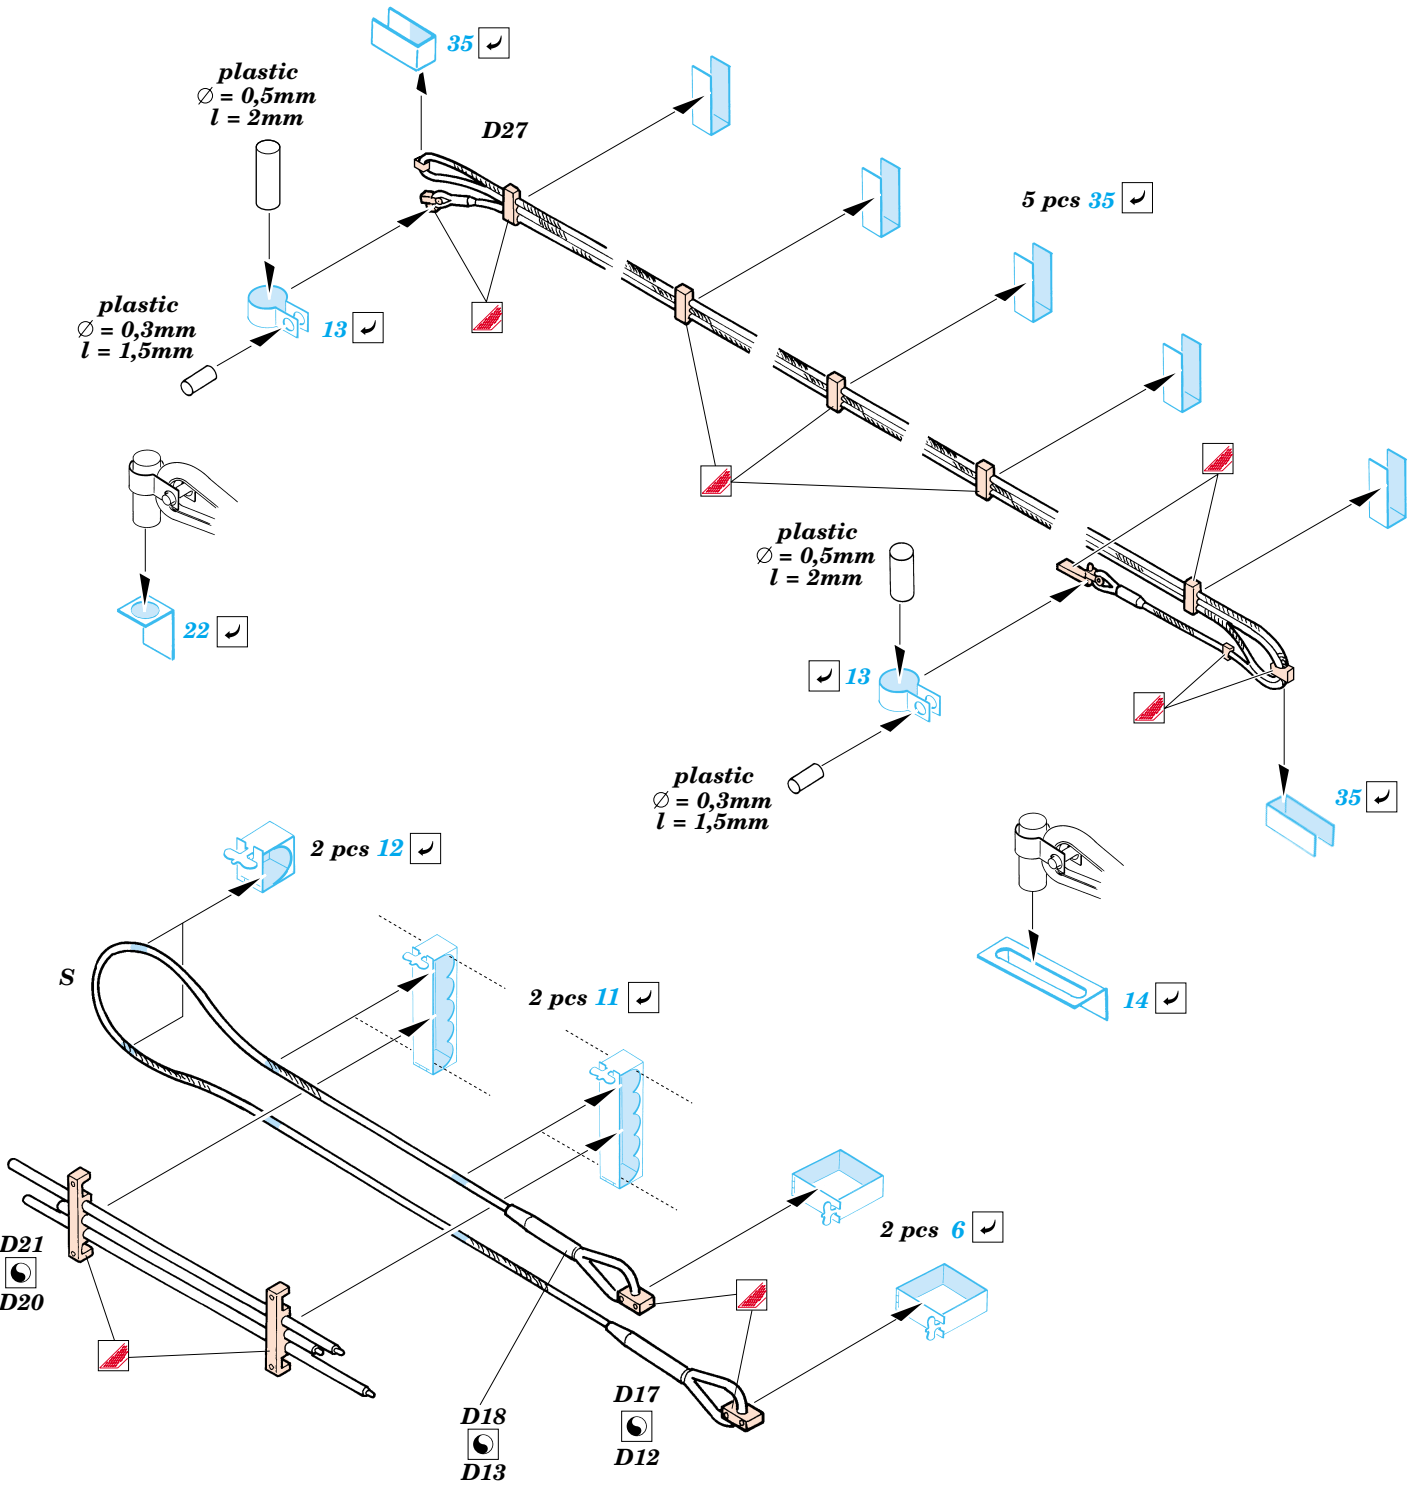

King Tiger Porsche Turret

1/35 scale detail set for Dragon kit No.6189 • sada detailů pro model 1/35 Dragon 6189

eduard

35 680

- APPLY EXPRESS MASK AND PAINT BEFORE GLUING
POUŽÍT EXPRESS MASK NABARVIT PŘED SLEPENÍM
- SYMMETRICAL ASSEMBLY
SYMETRICKÁ MONTÁŽ
- REMOVE
ODSTRANIT
- GRIND
OBROUSIT
- DRILL HOLE
VRTAT OTVOR
- BEND
OHNOUT
- OPTION
VOLBA
- REPLACE
NAHRADIT

ORIGINAL KIT PARTS
PŮVODNÍ DÍLY STAVEBNICE

PHOTO-ETCHED PARTS
LEPTANÉ DÍLY

PARTS TO BE REMOVED
DÍLY K ODSTRANĚNÍ

FILL
TMELIT

For further detail sets look for **eduard** 35 683 (Zimmerit) and 35 684 (Fenders)
King Tiger Porsche Turret
 (not included in this set)