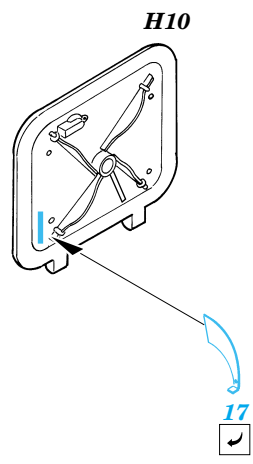

ORIGINAL KIT PARTS
PŮVODNÍ DÍLY STAVEBNICE

PHOTO-ETCHED PARTS
LEPTANÉ DÍLY

PARTS TO BE REMOVED
DÍLY K ODSTRANĚNÍ

FILL
TMELIT

For further detail sets look for **eduard** 35 683 (Zimmerit) and 35 684 (Fenders)
King Tiger Porsche Turret
 (not included in this set)