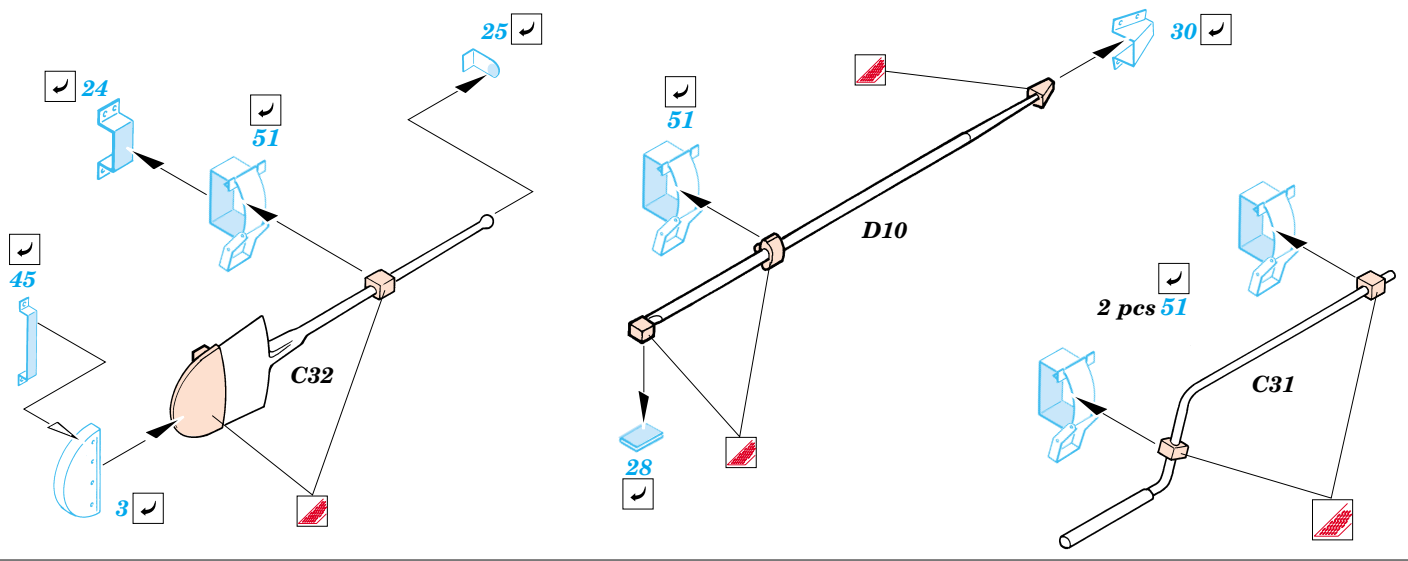

King Tiger Porsche Turret

1/35 scale detail set for Dragon kit No.6189 • sada detailů pro model 1/35 Dragon 6189

eduard

35 680

- APPLY EXPRESS MASK AND PAINT BEFORE GLUING
POUŽÍT EXPRESS MASK NABARVIT PŘED SLEPENÍM
- SYMMETRICAL ASSEMBLY
SYMETRICKÁ MONTÁŽ
- REMOVE
ODSTRANIT
- GRIND
OBROUSIT
- DRILL HOLE
VRTAT OTVOR
- BEND
OHNOUT
- OPTION
VOLBA
- REPLACE
NAHRADIT

ORIGINAL KIT PARTS
PŮVODNÍ DÍLY STAVEBNICE

PHOTO-ETCHED PARTS
LEPTANÉ DÍLY

PARTS TO BE REMOVED
DÍLY K ODSTRANĚNÍ

FILL
TMELIT

For further detail sets look for **eduard** 35 683 (Zimmerit) and 35 684 (Fenders)
King Tiger Porsche Turret
 (not included in this set)