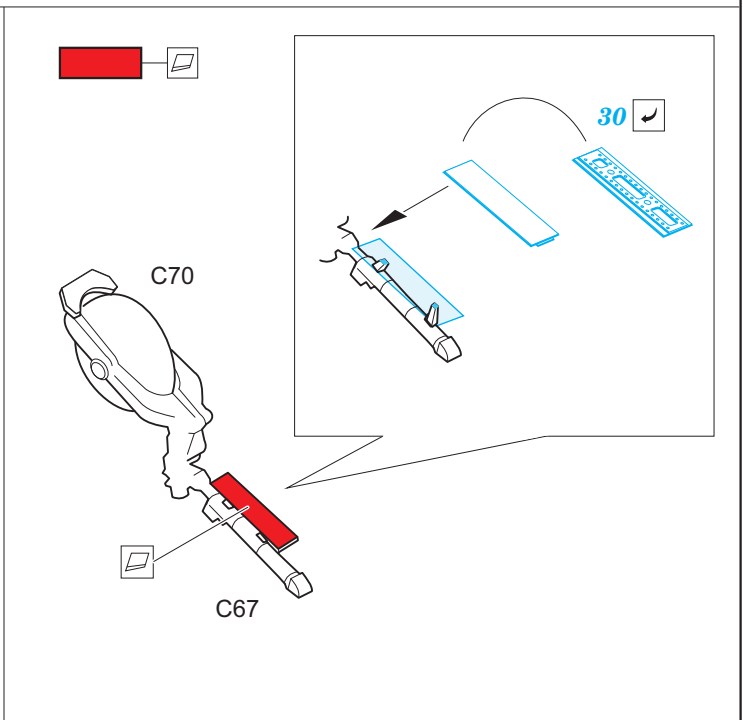

Yak-130

eduard

49 978

1/48

detail set for 1/48 ZVEZDA kit • sada detailů pro stavebnici 1/48 ZVEZDA

film

- APPLY EXPRESS MASK AND PAINT BEFORE GLUING
POUŽIT EXPRESS MASK NABARVIT PŘED SLEPENÍM
 - SYMMETRICAL ASSEMBLY
SYMETRICKÁ MONTÁŽ
 - REMOVE
ODSTRANIT
 - GRIND
OBROUSIT
 - DRILL HOLE
VRTAT OTVOR
 - COLORED ETCHED PARTS
LEPTANÉ BAREVNÉ DÍLY
 - ETCHED PARTS
LEPTANÉ NEBAREVNÉ DÍLY
 - ORIGINAL KIT PARTS
PŮVODNÍ DÍLY STAVEBNICE
- BEND
OHNOUT
 - OPTION
VOLBA
 - REPLACE
NAHRADIT

ORIGINAL KIT PARTS
PŮVODNÍ DÍLY STAVEBNICE

PHOTO-ETCHED PARTS
LEPTANÉ DÍLY

PARTS TO BE REMOVED
DÍLY K ODSTRANĚNÍ

FILL
TMELIT

Related products: FE 979 Yak-130 seatbelts STEEL 1/48

eduard *Zoom* FE 979 Yak-130 seatbelts STEEL 1/48