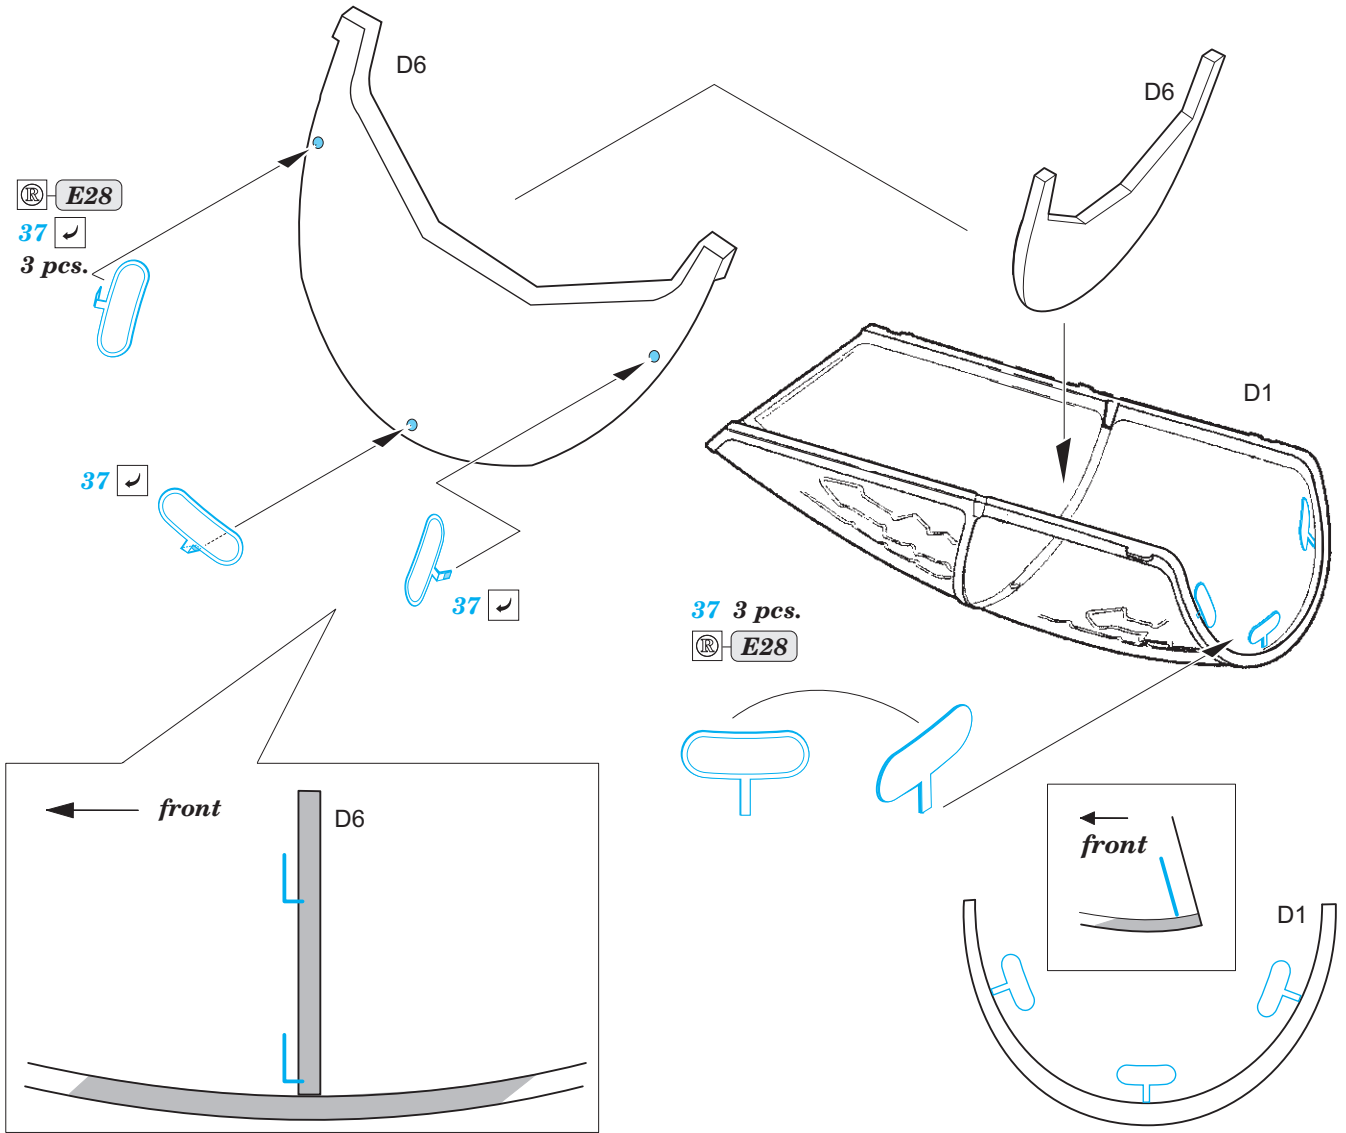

Yak-130

eduard

49 978

1/48

detail set for 1/48 ZVEZDA kit • sada detailů pro stavebnici 1/48 ZVEZDA

film

- APPLY EXPRESS MASK AND PAINT BEFORE GLUING
POUŽIT EXPRESS MASK NABARVIT PŘED SLEPENÍM
 - SYMMETRICAL ASSEMBLY
SYMETRICKÁ MONTÁŽ
 - REMOVE
ODSTRANIT
 - GRIND
OBROUSIT
 - DRILL HOLE
VRTAT OTVOR
 - COLORED ETCHED PARTS
LEPTANÉ BAREVNÉ DÍLY
 - ETCHED PARTS
LEPTANÉ NEBAREVNÉ DÍLY
 - ORIGINAL KIT PARTS
PŮVODNÍ DÍLY STAVEBNICE
- BEND
OHNOUT
 - OPTION
VOLBA
 - REPLACE
NAHRADIT

ORIGINAL KIT PARTS
PŮVODNÍ DÍLY STAVEBNICE

PHOTO-ETCHED PARTS
LEPTANÉ DÍLY

PARTS TO BE REMOVED
DÍLY K ODSTRANĚNÍ

FILL
TMELIT

Related products: FE 979 Yak-130 seatbelts STEEL 1/48

eduard *Zoom* FE 979 Yak-130 seatbelts STEEL 1/48