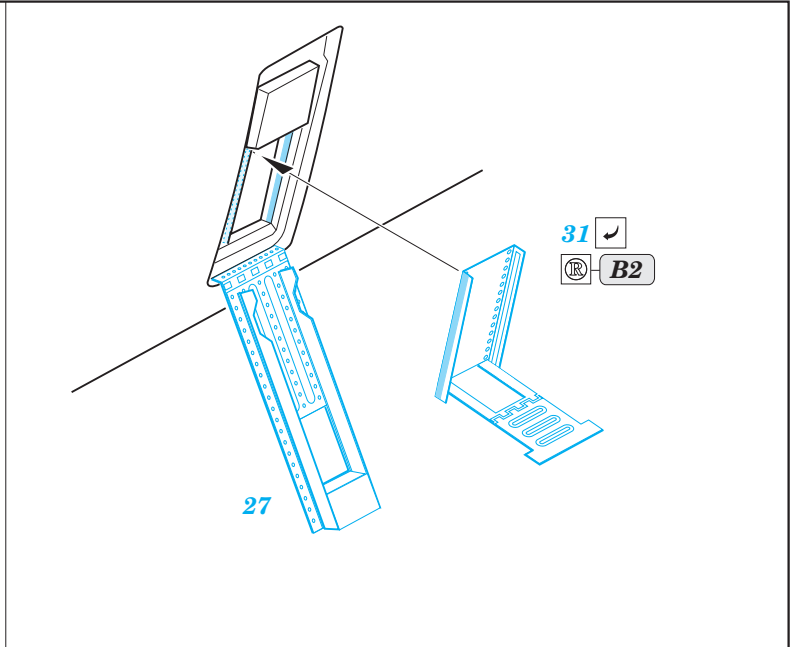

ORIGINAL KIT PARTS
PŮVODNÍ DÍLY STAVEBNICE

PHOTO-ETCHED PARTS
LEPTANÉ DÍLY

PARTS TO BE REMOVED
DÍLY K ODSTRANĚNÍ

FILL
TMELIT

Related products: FE 979 Yak-130 seatbelts STEEL 1/48

eduard *Zoom* FE 979 Yak-130 seatbelts STEEL 1/48