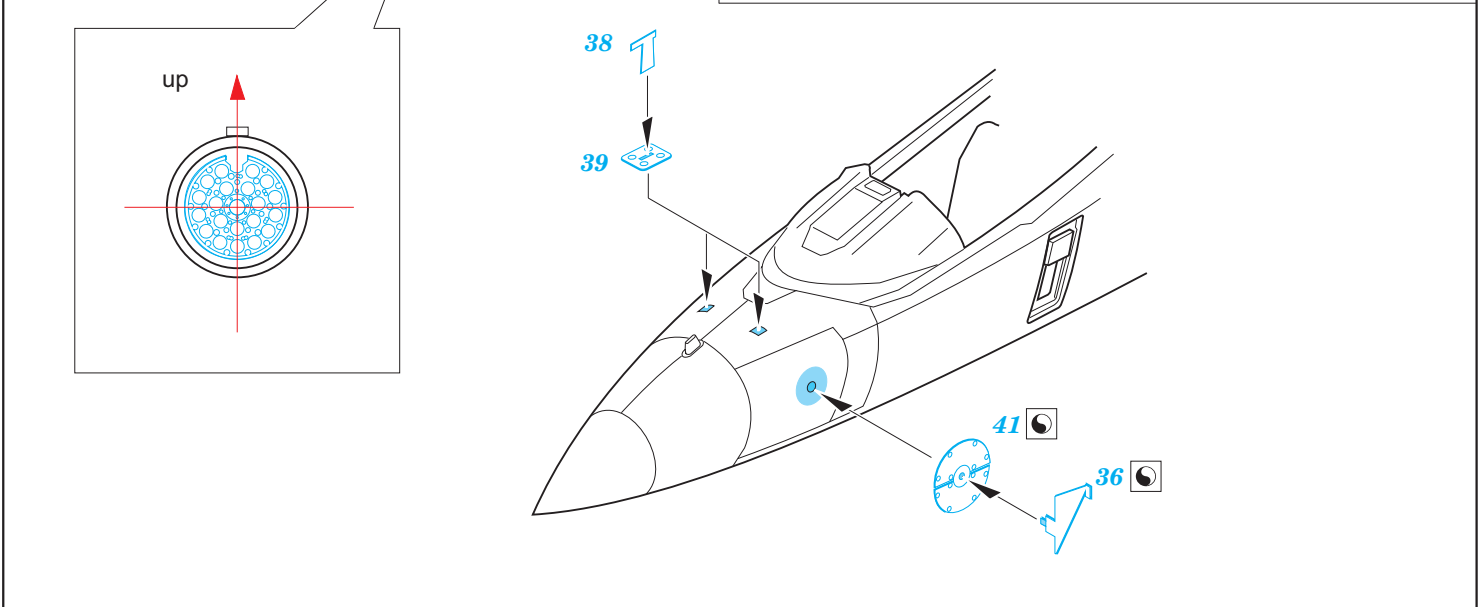

Yak-130

eduard

49 978

1/48

detail set for 1/48 ZVEZDA kit • sada detailů pro stavebnici 1/48 ZVEZDA

film

- APPLY EXPRESS MASK AND PAINT BEFORE GLUING
POUŽIT EXPRESS MASK NABARVIT PŘED SLEPENÍM
 - SYMMETRICAL ASSEMBLY
SYMETRICKÁ MONTÁŽ
 - REMOVE
ODSTRANIT
 - GRIND
OBROUSIT
 - DRILL HOLE
VRTAT OTVOR
 - COLORED ETCHED PARTS
LEPTANÉ BAREVNÉ DÍLY
 - ETCHED PARTS
LEPTANÉ NEBAREVNÉ DÍLY
 - ORIGINAL KIT PARTS
PŮVODNÍ DÍLY STAVEBNICE
- BEND
OHNOUT
 - OPTION
VOLBA
 - REPLACE
NAHRADIT

ORIGINAL KIT PARTS
PŮVODNÍ DÍLY STAVEBNICE

PHOTO-ETCHED PARTS
LEPTANÉ DÍLY

PARTS TO BE REMOVED
DÍLY K ODSTRANĚNÍ

FILL
TMELIT

Related products: FE 979 Yak-130 seatbelts STEEL 1/48

eduard *Zoom* FE 979 Yak-130 seatbelts STEEL 1/48