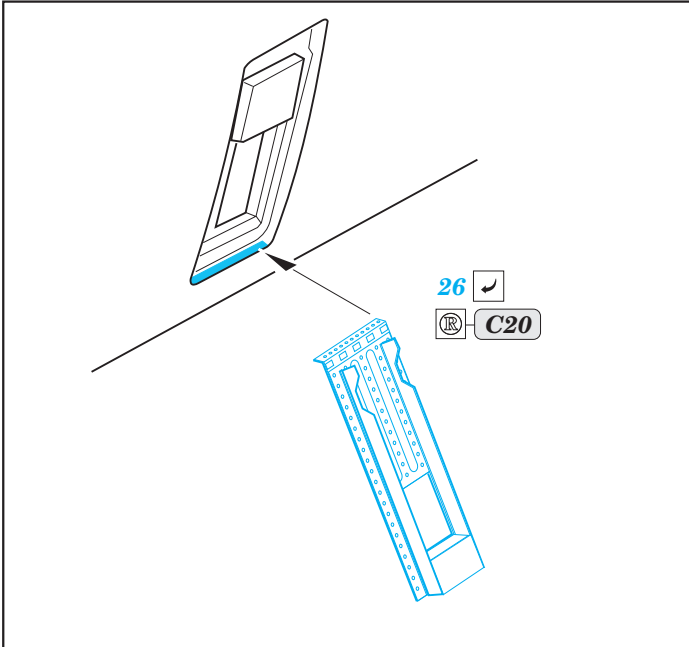

Yak-130

eduard

49 978

1/48

detail set for 1/48 ZVEZDA kit • sada detailů pro stavebnici 1/48 ZVEZDA

film

- APPLY EXPRESS MASK AND PAINT BEFORE GLUING
POUŽIT EXPRESS MASK NABARVIT PŘED SLEPENÍM
 - SYMMETRICAL ASSEMBLY
SYMETRICKÁ MONTÁŽ
 - REMOVE
ODSTRANIT
 - GRIND
OBROUSIT
 - DRILL HOLE
VRTAT OTVOR
 - COLORED ETCHED PARTS
LEPTANÉ BAREVNÉ DÍLY
 - ETCHED PARTS
LEPTANÉ NEBAREVNÉ DÍLY
 - ORIGINAL KIT PARTS
PŮVODNÍ DÍLY STAVEBNICE
- BEND
OHNOUT
 - OPTION
VOLBA
 - REPLACE
NAHRADIT

ORIGINAL KIT PARTS
PŮVODNÍ DÍLY STAVEBNICE

PHOTO-ETCHED PARTS
LEPTANÉ DÍLY

PARTS TO BE REMOVED
DÍLY K ODSTRANĚNÍ

FILL
TMELIT

Related products: FE 979 Yak-130 seatbelts STEEL 1/48

eduard *Zoom* FE 979 Yak-130 seatbelts STEEL 1/48