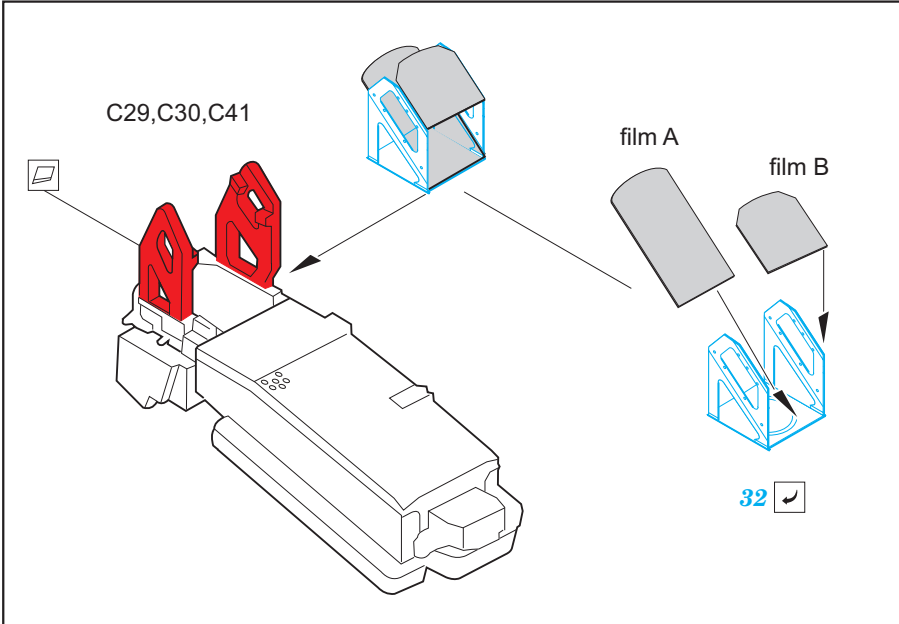

Yak-130

eduard

49 978

1/48

detail set for 1/48 ZVEZDA kit • sada detailů pro stavebnici 1/48 ZVEZDA

film

- APPLY EXPRESS MASK AND PAINT BEFORE GLUING
POUŽIT EXPRESS MASK NABARVIT PŘED SLEPENÍM
 - SYMMETRICAL ASSEMBLY
SYMETRICKÁ MONTÁŽ
 - REMOVE
ODSTRANIT
 - GRIND
OBROUSIT
 - DRILL HOLE
VRTAT OTVOR
 - COLORED ETCHED PARTS
LEPTANÉ BAREVNÉ DÍLY
 - ETCHED PARTS
LEPTANÉ NEBAREVNÉ DÍLY
 - ORIGINAL KIT PARTS
PŮVODNÍ DÍLY STAVEBNICE
- BEND
OHNOUT
 - OPTION
VOLBA
 - REPLACE
NAHRADIT

ORIGINAL KIT PARTS
PŮVODNÍ DÍLY STAVEBNICE

PHOTO-ETCHED PARTS
LEPTANÉ DÍLY

PARTS TO BE REMOVED
DÍLY K ODSTRANĚNÍ

FILL
TMELIT

Related products: FE 979 Yak-130 seatbelts STEEL 1/48

eduard *Zoom* FE 979 Yak-130 seatbelts STEEL 1/48