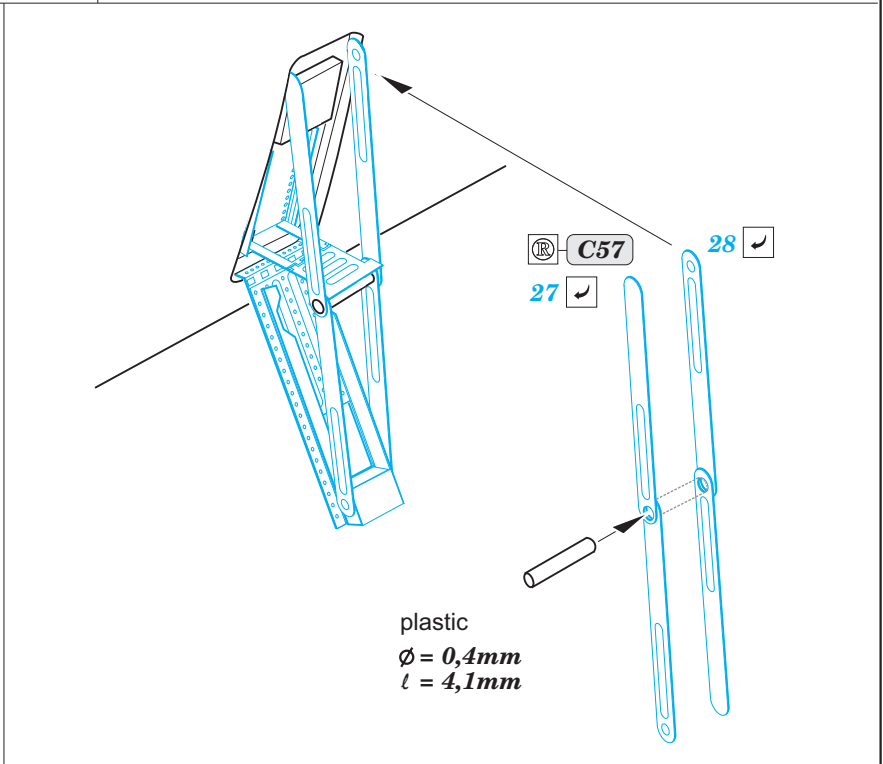

ORIGINAL KIT PARTS
PŮVODNÍ DÍLY STAVEBNICE

PHOTO-ETCHED PARTS
LEPTANÉ DÍLY

PARTS TO BE REMOVED
DÍLY K ODSTRANĚNÍ

FILL
TMELIT

Related products: FE 979 Yak-130 seatbelts STEEL 1/48

eduard *Zoom* FE 979 Yak-130 seatbelts STEEL 1/48