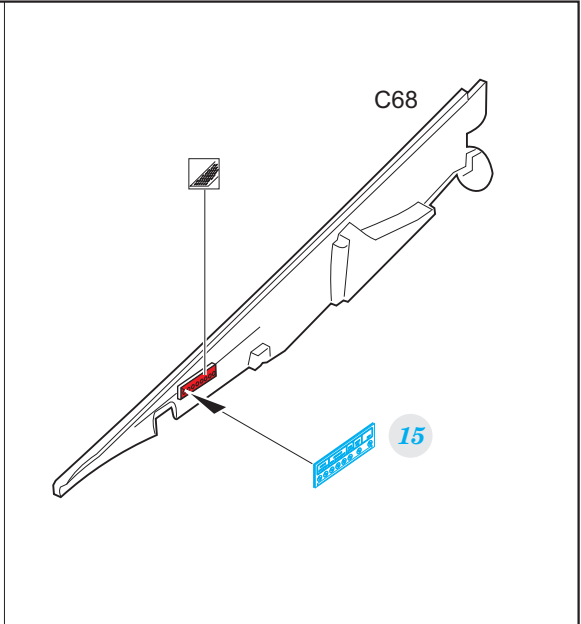

Yak-130

eduard

49 978

1/48

detail set for 1/48 ZVEZDA kit • sada detailů pro stavebnici 1/48 ZVEZDA

film

- APPLY EXPRESS MASK AND PAINT BEFORE GLUING
POUŽIT EXPRESS MASK NABARVIT PŘED SLEPENÍM
 - SYMMETRICAL ASSEMBLY
SYMETRICKÁ MONTÁŽ
 - REMOVE
ODSTRANIT
 - GRIND
OBROUSIT
 - DRILL HOLE
VRTAT OTVOR
 - COLORED ETCHED PARTS
LEPTANÉ BAREVNÉ DÍLY
 - ETCHED PARTS
LEPTANÉ NEBAREVNÉ DÍLY
 - ORIGINAL KIT PARTS
PŮVODNÍ DÍLY STAVEBNICE
- BEND
OHNOUT
 - OPTION
VOLBA
 - REPLACE
NAHRADIT

ORIGINAL KIT PARTS
PŮVODNÍ DÍLY STAVEBNICE

PHOTO-ETCHED PARTS
LEPTANÉ DÍLY

PARTS TO BE REMOVED
DÍLY K ODSTRANĚNÍ

FILL
TMELIT

Related products: FE 979 Yak-130 seatbelts STEEL 1/48

eduard *Zoom* FE 979 Yak-130 seatbelts STEEL 1/48