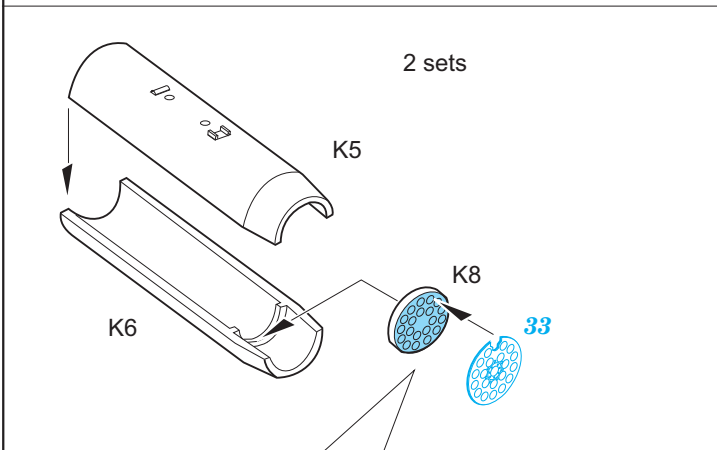

Yak-130

eduard

49 978

1/48

detail set for 1/48 ZVEZDA kit • sada detailů pro stavebnici 1/48 ZVEZDA

film

- APPLY EXPRESS MASK AND PAINT BEFORE GLUING
POUŽIT EXPRESS MASK NABARVIT PŘED SLEPENÍM
 - SYMMETRICAL ASSEMBLY
SYMETRICKÁ MONTÁŽ
 - REMOVE
ODSTRANIT
 - GRIND
OBROUSIT
 - DRILL HOLE
VRTAT OTVOR
 - COLORED ETCHED PARTS
LEPTANÉ BAREVNÉ DÍLY
 - ETCHED PARTS
LEPTANÉ NEBAREVNÉ DÍLY
 - ORIGINAL KIT PARTS
PŮVODNÍ DÍLY STAVEBNICE
- BEND
OHNOUT
 - OPTION
VOLBA
 - REPLACE
NAHRADIT

ORIGINAL KIT PARTS
PŮVODNÍ DÍLY STAVEBNICE

PHOTO-ETCHED PARTS
LEPTANÉ DÍLY

PARTS TO BE REMOVED
DÍLY K ODSTRANĚNÍ

FILL
TMELIT

Related products: FE 979 Yak-130 seatbelts STEEL 1/48

eduard *Zoom* FE 979 Yak-130 seatbelts STEEL 1/48