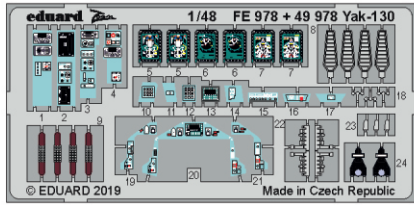

Yak-130

eduard

49 978

1/48

detail set for 1/48 ZVEZDA kit • sada detailů pro stavebnici 1/48 ZVEZDA

film

- APPLY EXPRESS MASK AND PAINT BEFORE GLUING
POUŽIT EXPRESS MASK NABARVIT PŘED SLEPENÍM
 - SYMMETRICAL ASSEMBLY
SYMETRICKÁ MONTÁŽ
 - REMOVE
ODSTRANIT
 - GRIND
OBROUSIT
 - DRILL HOLE
VRTAT OTVOR
 - COLORED ETCHED PARTS
LEPTANÉ BAREVNÉ DÍLY
 - ETCHED PARTS
LEPTANÉ NEBAREVNÉ DÍLY
 - ORIGINAL KIT PARTS
PŮVODNÍ DÍLY STAVEBNICE
- BEND
OHNOUT
 - OPTION
VOLBA
 - REPLACE
NAHRADIT

ORIGINAL KIT PARTS
PŮVODNÍ DÍLY STAVEBNICE

PHOTO-ETCHED PARTS
LEPTANÉ DÍLY

PARTS TO BE REMOVED
DÍLY K ODSTRANĚNÍ

FILL
TMELIT

Related products: FE 979 Yak-130 seatbelts STEEL 1/48

eduard *Zoom* FE 979 Yak-130 seatbelts STEEL 1/48