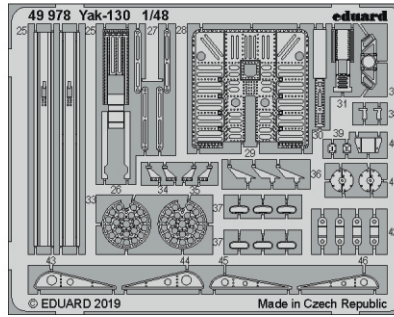

Yak-130

eduard

49 978

1/48

detail set for 1/48 ZVEZDA kit • sada detailů pro stavebnici 1/48 ZVEZDA

film

- APPLY EXPRESS MASK AND PAINT BEFORE GLUING
POUŽIT EXPRESS MASK NABARVIT PŘED SLEPENÍM
 - SYMMETRICAL ASSEMBLY
SYMETRICKÁ MONTÁŽ
 - REMOVE
ODSTRANIT
 - GRIND
OBROUSIT
 - DRILL HOLE
VRTAT OTVOR
 - COLORED ETCHED PARTS
LEPTANÉ BAREVNÉ DÍLY
 - ETCHED PARTS
LEPTANÉ NEBAREVNÉ DÍLY
 - ORIGINAL KIT PARTS
PŮVODNÍ DÍLY STAVEBNICE
- BEND
OHNOUT
 - OPTION
VOLBA
 - REPLACE
NAHRADIT

ORIGINAL KIT PARTS
PŮVODNÍ DÍLY STAVEBNICE

PHOTO-ETCHED PARTS
LEPTANÉ DÍLY

PARTS TO BE REMOVED
DÍLY K ODSTRANĚNÍ

FILL
TMELIT

Related products: FE 979 Yak-130 seatbelts STEEL 1/48

eduard *Zoom* FE 979 Yak-130 seatbelts STEEL 1/48