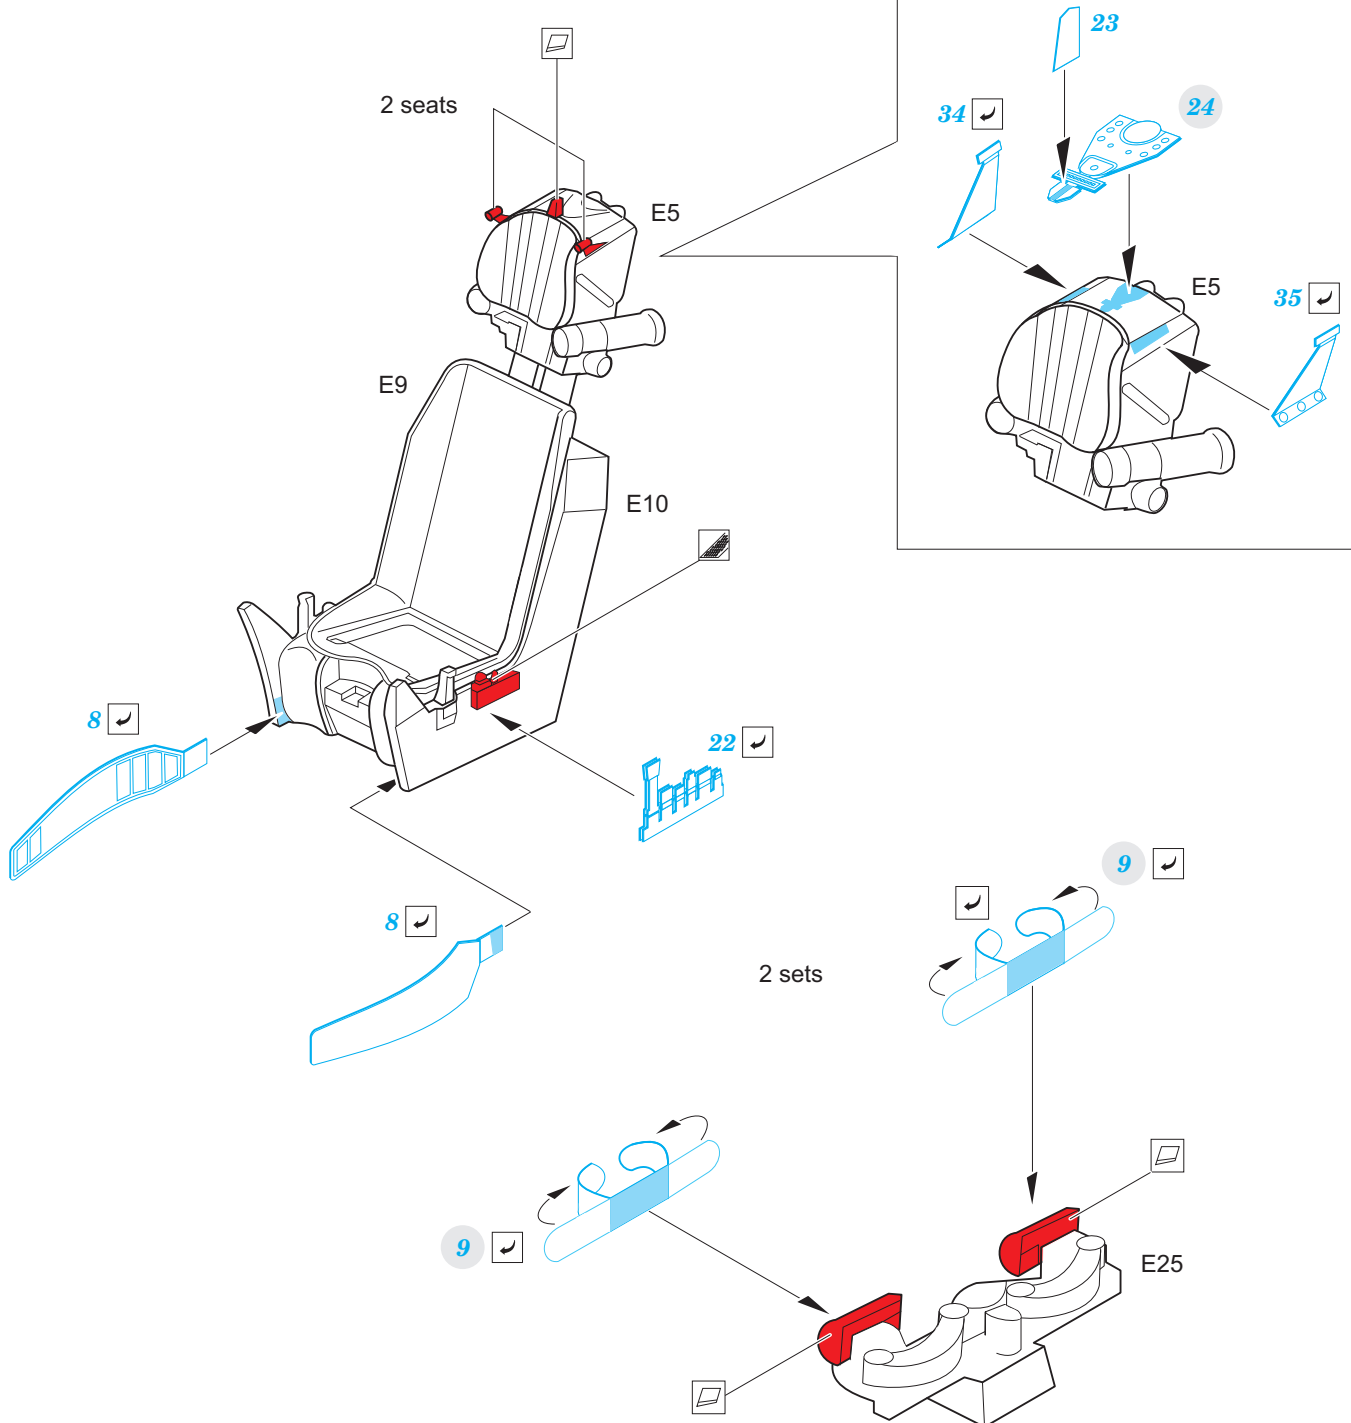

Yak-130

eduard

49 978

1/48

detail set for 1/48 ZVEZDA kit • sada detailů pro stavebnici 1/48 ZVEZDA

film

- APPLY EXPRESS MASK AND PAINT BEFORE GLUING
POUŽIT EXPRESS MASK NABARVIT PŘED SLEPENÍM
 - SYMMETRICAL ASSEMBLY
SYMETRICKÁ MONTÁŽ
 - REMOVE
ODSTRANIT
 - GRIND
OBROUSIT
 - DRILL HOLE
VRTAT OTVOR
 - COLORED ETCHED PARTS
LEPTANÉ BAREVNÉ DÍLY
 - ETCHED PARTS
LEPTANÉ NEBAREVNÉ DÍLY
 - ORIGINAL KIT PARTS
PŮVODNÍ DÍLY STAVEBNICE
- BEND
OHNOUT
 - OPTION
VOLBA
 - REPLACE
NAHRADIT

ORIGINAL KIT PARTS
PŮVODNÍ DÍLY STAVEBNICE

PHOTO-ETCHED PARTS
LEPTANÉ DÍLY

PARTS TO BE REMOVED
DÍLY K ODSTRANĚNÍ

FILL
TMELIT

Related products: FE 979 Yak-130 seatbelts STEEL 1/48

eduard *Zoom* FE 979 Yak-130 seatbelts STEEL 1/48

1 1

2 2

3 4

5 5

6 6

4

© EDUARD 2019

Made in Czech Republic