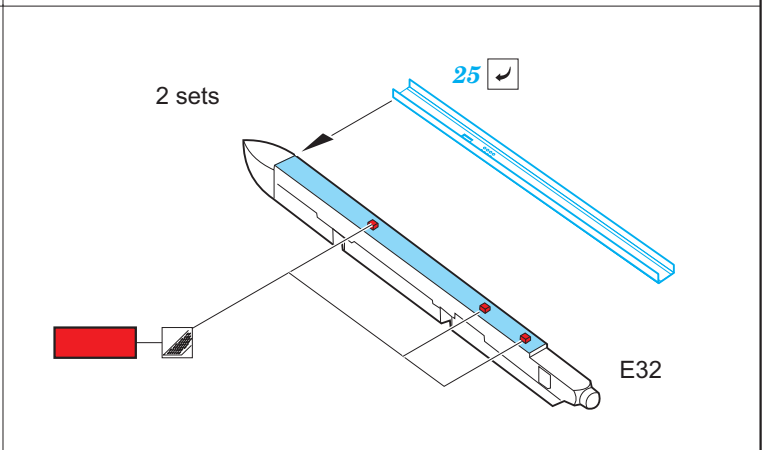

Yak-130

eduard

49 978

1/48

detail set for 1/48 ZVEZDA kit • sada detailů pro stavebnici 1/48 ZVEZDA

film

- APPLY EXPRESS MASK AND PAINT BEFORE GLUING
POUŽIT EXPRESS MASK NABARVIT PŘED SLEPENÍM
 - SYMMETRICAL ASSEMBLY
SYMETRICKÁ MONTÁŽ
 - REMOVE
ODSTRANIT
 - GRIND
OBROUSIT
 - DRILL HOLE
VRTAT OTVOR
 - COLORED ETCHED PARTS
LEPTANÉ BAREVNÉ DÍLY
 - ETCHED PARTS
LEPTANÉ NEBAREVNÉ DÍLY
 - ORIGINAL KIT PARTS
PŮVODNÍ DÍLY STAVEBNICE
- BEND
OHNOUT
 - OPTION
VOLBA
 - REPLACE
NAHRADIT

ORIGINAL KIT PARTS
PŮVODNÍ DÍLY STAVEBNICE

PHOTO-ETCHED PARTS
LEPTANÉ DÍLY

PARTS TO BE REMOVED
DÍLY K ODSTRANĚNÍ

FILL
TMELIT

Related products: FE 979 Yak-130 seatbelts STEEL 1/48

eduard *Zoom* FE 979 Yak-130 seatbelts STEEL 1/48