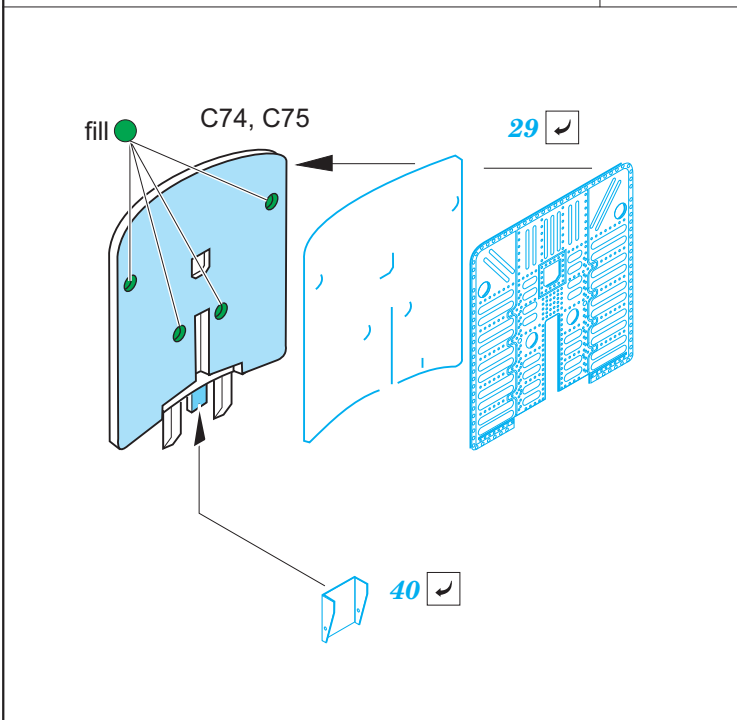

ORIGINAL KIT PARTS
PŮVODNÍ DÍLY STAVEBNICE

PHOTO-ETCHED PARTS
LEPTANÉ DÍLY

PARTS TO BE REMOVED
DÍLY K ODSTRANĚNÍ

FILL
TMELIT

Related products: FE 979 Yak-130 seatbelts STEEL 1/48

eduard *Zoom* FE 979 Yak-130 seatbelts STEEL 1/48