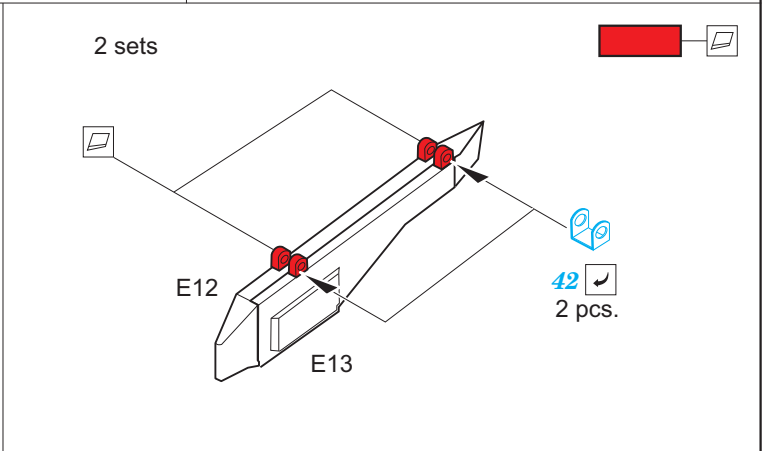

Yak-130

eduard

49 978

1/48

detail set for 1/48 ZVEZDA kit • sada detailů pro stavebnici 1/48 ZVEZDA

film

- APPLY EXPRESS MASK AND PAINT BEFORE GLUING
POUŽIT EXPRESS MASK NABARVIT PŘED SLEPENÍM
 - SYMMETRICAL ASSEMBLY
SYMETRICKÁ MONTÁŽ
 - REMOVE
ODSTRANIT
 - GRIND
OBROUSIT
 - DRILL HOLE
VRTAT OTVOR
 - COLORED ETCHED PARTS
LEPTANÉ BAREVNÉ DÍLY
 - ETCHED PARTS
LEPTANÉ NEBAREVNÉ DÍLY
 - ORIGINAL KIT PARTS
PŮVODNÍ DÍLY STAVEBNICE
- BEND
OHNOUT
 - OPTION
VOLBA
 - REPLACE
NAHRADIT

ORIGINAL KIT PARTS
PŮVODNÍ DÍLY STAVEBNICE

PHOTO-ETCHED PARTS
LEPTANÉ DÍLY

PARTS TO BE REMOVED
DÍLY K ODSTRANĚNÍ

FILL
TMELIT

Related products: FE 979 Yak-130 seatbelts STEEL 1/48

eduard *Zoom* FE 979 Yak-130 seatbelts STEEL 1/48