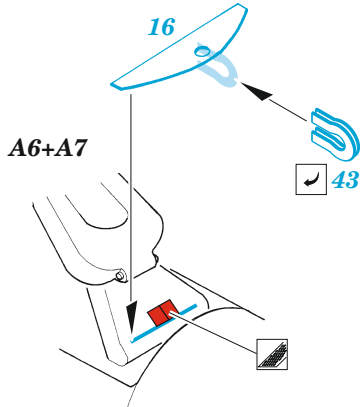

Ju 188 exterior

eduard

48 1041

1/48

detail set for 1/48 REVELL kit • sada detailů pro stavebnici 1/48 REVELL

- APPLY EXPRESS MASK AND PAINT BEFORE GLUING
POUŽIT EXPRESS MASK NABARVIT PŘED SLEPENÍM
- SYMMETRICAL ASSEMBLY
SYMETRICKÁ MONTÁŽ
- REMOVE
ODSTRANIT
- GRIND
OBROUSIT
- DRILL HOLE
VRTAT OTVOR
- BEND
OHNOUT
- OPTION
VOLBA
- REPLACE
NAHRADIT
- COLORED ETCHED PARTS
LEPTANÉ BAREVNÉ DÍLY
- ETCHED PARTS
LEPTANÉ NEBAREVNÉ DÍLY
- ORIGINAL KIT PARTS
PŮVODNÍ DÍLY STAVEBNICE

ORIGINAL KIT PARTS PŮVODNÍ DÍLY STAVEBNICE	PHOTO-ETCHED PARTS LEPTANÉ DÍLY	PARTS TO BE REMOVED DÍLY K ODSTRANĚNÍ	FILL TMELIT
---	------------------------------------	--	----------------

2 sets

2 sets

2 sets

2 sets