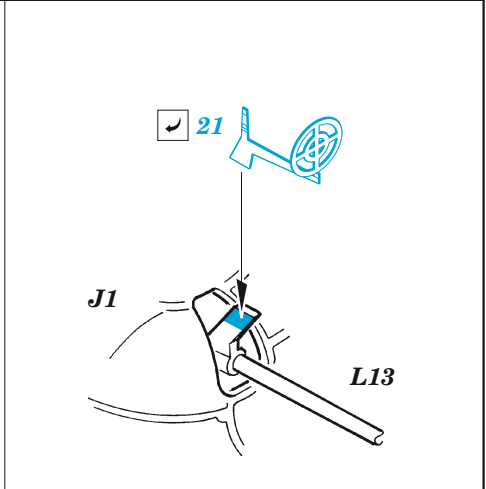

Ju 188 exterior

eduard

48 1041

1/48

detail set for 1/48 REVELL kit • sada detailů pro stavebnici 1/48 REVELL

- APPLY EXPRESS MASK AND PAINT BEFORE GLUING
POUŽIT EXPRESS MASK NABARVIT PŘED SLEPENÍM
- SYMMETRICAL ASSEMBLY
SYMETRICKÁ MONTÁŽ
- REMOVE
ODSTRANIT
- GRIND
OBROUSIT
- DRILL HOLE
VRTAT OTVOR
- BEND
OHNOUT
- OPTION
VOLBA
- REPLACE
NAHRADIT
- COLORED ETCHED PARTS
LEPTANÉ BAREVNÉ DÍLY
- ETCHED PARTS
LEPTANÉ NEBAREVNÉ DÍLY
- ORIGINAL KIT PARTS
PŮVODNÍ DÍLY STAVEBNICE

ORIGINAL KIT PARTS PŮVODNÍ DÍLY STAVEBNICE	PHOTO-ETCHED PARTS LEPTANÉ DÍLY	PARTS TO BE REMOVED DÍLY K ODSTRANĚNÍ	FILL TMELIT
---	------------------------------------	--	----------------

2 sets

2 sets

2 sets