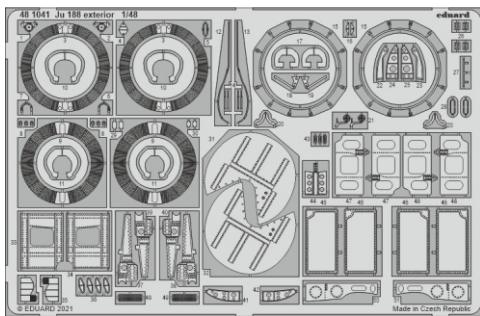

Ju 188 exterior

eduard

48 1041

1/48

detail set for 1/48 REVELL kit • sada detailů pro stavebnici 1/48 REVELL

- APPLY EXPRESS MASK AND PAINT BEFORE GLUING
POUŽIT EXPRESS MASK NABARVIT PŘED SLEPENÍM
- SYMMETRICAL ASSEMBLY
SYMETRICKÁ MONTÁŽ
- REMOVE
ODSTRANIT
- GRIND
OBROUSIT
- DRILL HOLE
VRTAT OTVOR
- BEND
OHNOUT
- OPTION
VOLBA
- REPLACE
NAHRADIT
- COLORED ETCHED PARTS
LEPTANÉ BAREVNÉ DÍLY
- ETCHED PARTS
LEPTANÉ NEBAREVNÉ DÍLY
- ORIGINAL KIT PARTS
PŮVODNÍ DÍLY STAVEBNICE

ORIGINAL KIT PARTS PŮVODNÍ DÍLY STAVEBNICE	PHOTO-ETCHED PARTS LEPTANÉ DÍLY	PARTS TO BE REMOVED DÍLY K ODSTRANĚNÍ	FILL TMELIT
---	------------------------------------	--	----------------

2 sets

2 sets

2 sets

2 sets