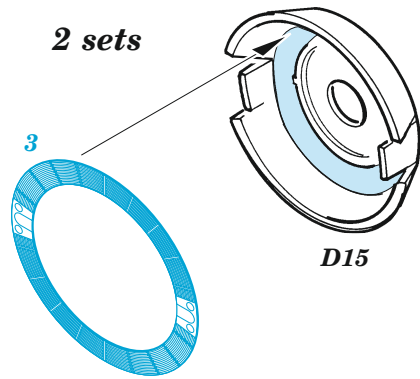

Ju 188 exterior

eduard

48 1041

1/48

detail set for 1/48 REVELL kit • sada detailů pro stavebnici 1/48 REVELL

- APPLY EXPRESS MASK AND PAINT BEFORE GLUING
POUŽIT EXPRESS MASK NABARVIT PŘED SLEPENÍM
- SYMMETRICAL ASSEMBLY
SYMETRICKÁ MONTÁŽ
- REMOVE
ODSTRANIT
- GRIND
OBROUSIT
- DRILL HOLE
VRTAT OTVOR
- BEND
OHNOUT
- OPTION
VOLBA
- REPLACE
NAHRADIT
- COLORED ETCHED PARTS
LEPTANÉ BAREVNÉ DÍLY
- ETCHED PARTS
LEPTANÉ NEBAREVNÉ DÍLY
- ORIGINAL KIT PARTS
PŮVODNÍ DÍLY STAVEBNICE

ORIGINAL KIT PARTS PŮVODNÍ DÍLY STAVEBNICE	PHOTO-ETCHED PARTS LEPTANÉ DÍLY	PARTS TO BE REMOVED DÍLY K ODSTRANĚNÍ	FILL TMELIT
---	------------------------------------	--	----------------

2 sets

2 sets

2 sets

2 sets