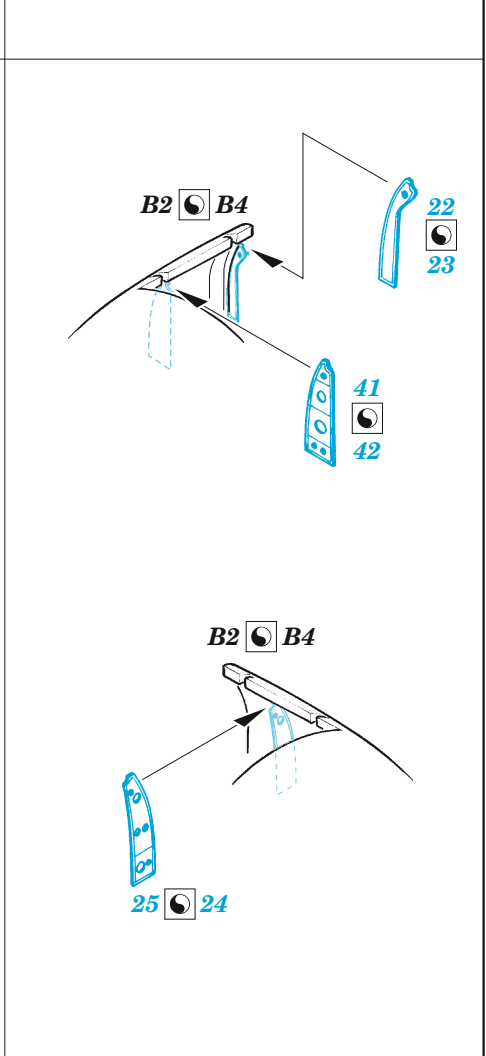

Ju 188 exterior

eduard

48 1041

1/48

detail set for 1/48 REVELL kit • sada detailů pro stavebnici 1/48 REVELL

- APPLY EXPRESS MASK AND PAINT BEFORE GLUING
POUŽIT EXPRESS MASK NABARVIT PŘED SLEPENÍM
- SYMMETRICAL ASSEMBLY
SYMETRICKÁ MONTÁŽ
- REMOVE
ODSTRANIT
- GRIND
OBROUSIT
- DRILL HOLE
VRTAT OTVOR
- BEND
OHNOUT
- OPTION
VOLBA
- REPLACE
NAHRADIT
- COLORED ETCHED PARTS
LEPTANÉ BAREVNÉ DÍLY
- ETCHED PARTS
LEPTANÉ NEBAREVNÉ DÍLY
- ORIGINAL KIT PARTS
PŮVODNÍ DÍLY STAVEBNICE

ORIGINAL KIT PARTS PŮVODNÍ DÍLY STAVEBNICE	PHOTO-ETCHED PARTS LEPTANÉ DÍLY	PARTS TO BE REMOVED DÍLY K ODSTRANĚNÍ	FILL TMELIT
---	------------------------------------	--	----------------

2 sets

2 sets

2 sets

2 sets