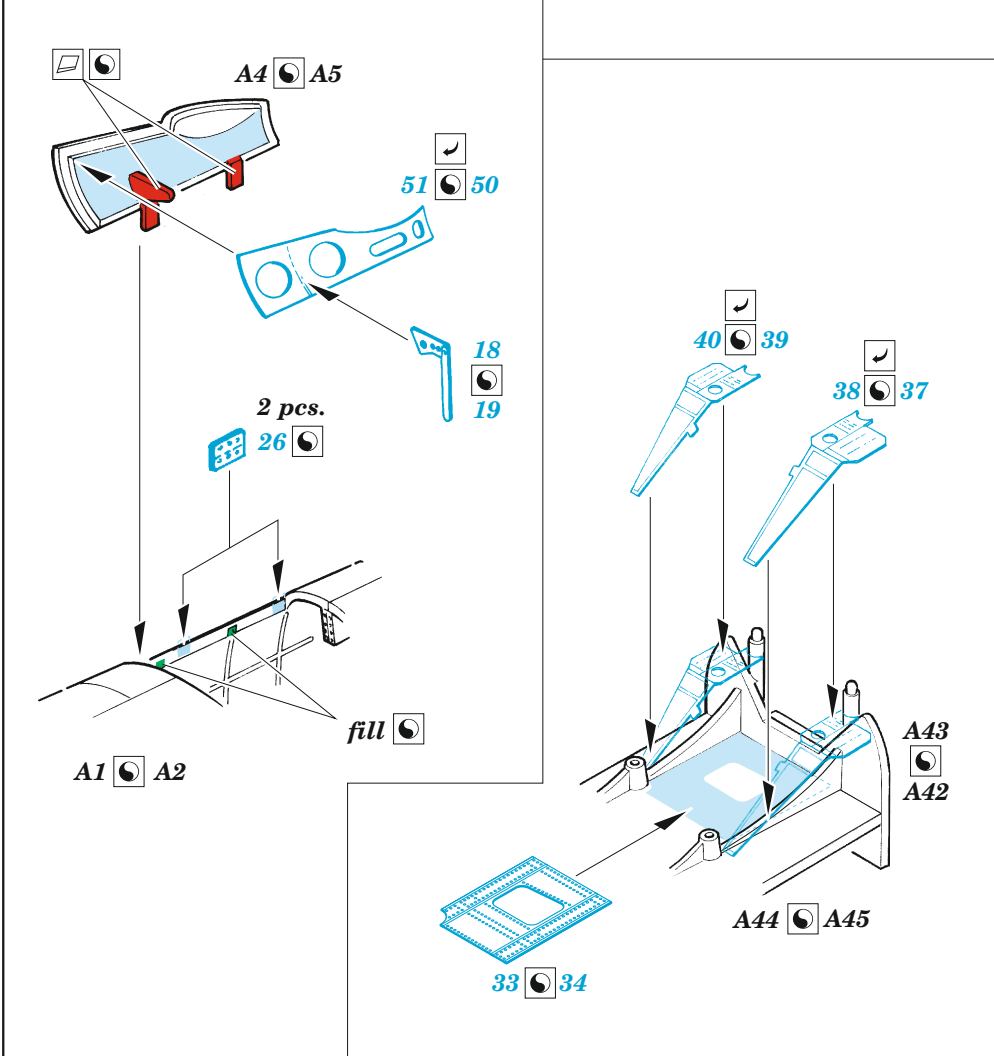

Ju 188 exterior

eduard

48 1041

1/48

detail set for 1/48 REVELL kit • sada detailů pro stavebnici 1/48 REVELL

- APPLY EXPRESS MASK AND PAINT BEFORE GLUING
POUŽIT EXPRESS MASK NABARVIT PŘED SLEPENÍM
- SYMMETRICAL ASSEMBLY
SYMETRICKÁ MONTÁŽ
- REMOVE
ODSTRANIT
- GRIND
OBROUSIT
- DRILL HOLE
VRTAT OTVOR
- BEND
OHNOUT
- OPTION
VOLBA
- REPLACE
NAHRADIT
- COLORED ETCHED PARTS
LEPTANÉ BAREVNÉ DÍLY
- ETCHED PARTS
LEPTANÉ NEBAREVNÉ DÍLY
- ORIGINAL KIT PARTS
PŮVODNÍ DÍLY STAVEBNICE

ORIGINAL KIT PARTS PŮVODNÍ DÍLY STAVEBNICE	PHOTO-ETCHED PARTS LEPTANÉ DÍLY	PARTS TO BE REMOVED DÍLY K ODSTRANĚNÍ	FILL TMELIT
---	------------------------------------	--	----------------

2 sets

2 sets

2 sets

2 sets