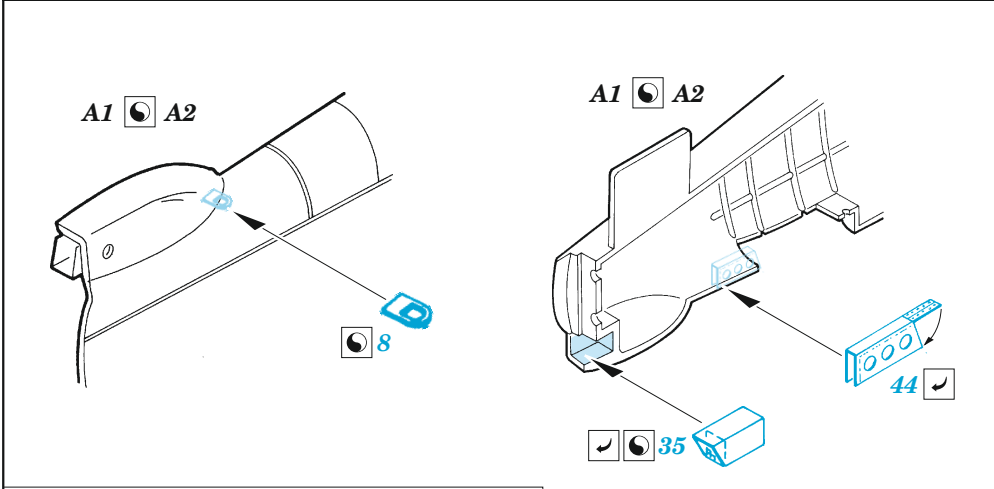

Ju 188 exterior

eduard

48 1041

1/48

detail set for 1/48 REVELL kit • sada detailů pro stavebnici 1/48 REVELL

- APPLY EXPRESS MASK AND PAINT BEFORE GLUING
POUŽIT EXPRESS MASK NABARVIT PŘED SLEPENÍM
- SYMMETRICAL ASSEMBLY
SYMETRICKÁ MONTÁŽ
- REMOVE
ODSTRANIT
- GRIND
OBROUSIT
- DRILL HOLE
VRTAT OTVOR
- BEND
OHNOUT
- OPTION
VOLBA
- REPLACE
NAHRADIT
- COLORED ETCHED PARTS
LEPTANÉ BAREVNÉ DÍLY
- ETCHED PARTS
LEPTANÉ NEBAREVNÉ DÍLY
- ORIGINAL KIT PARTS
PŮVODNÍ DÍLY STAVEBNICE

ORIGINAL KIT PARTS PŮVODNÍ DÍLY STAVEBNICE	PHOTO-ETCHED PARTS LEPTANÉ DÍLY	PARTS TO BE REMOVED DÍLY K ODSTRANĚNÍ	FILL TMELIT
---	------------------------------------	--	----------------

2 sets

2 sets

2 sets

2 sets