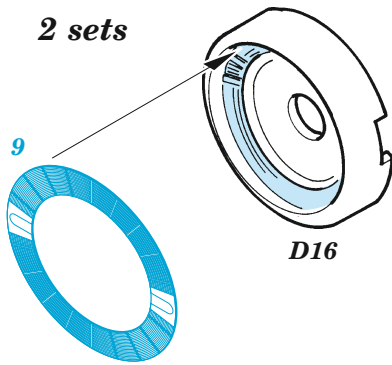

Ju 188 exterior

eduard

48 1041

1/48

detail set for 1/48 REVELL kit • sada detailů pro stavebnici 1/48 REVELL

- APPLY EXPRESS MASK AND PAINT BEFORE GLUING
POUŽIT EXPRESS MASK NABARVIT PŘED SLEPENÍM
- SYMMETRICAL ASSEMBLY
SYMETRICKÁ MONTÁŽ
- REMOVE
ODSTRANIT
- GRIND
OBROUSIT
- DRILL HOLE
VRTAT OTVOR
- BEND
OHNOUT
- OPTION
VOLBA
- REPLACE
NAHRADIT
- COLORED ETCHED PARTS
LEPTANÉ BAREVNÉ DÍLY
- ETCHED PARTS
LEPTANÉ NEBAREVNÉ DÍLY
- ORIGINAL KIT PARTS
PŮVODNÍ DÍLY STAVEBNICE

ORIGINAL KIT PARTS PŮVODNÍ DÍLY STAVEBNICE	PHOTO-ETCHED PARTS LEPTANÉ DÍLY	PARTS TO BE REMOVED DÍLY K ODSTRANĚNÍ	FILL TMELIT
---	------------------------------------	--	----------------

2 sets

2 sets

2 sets

2 sets