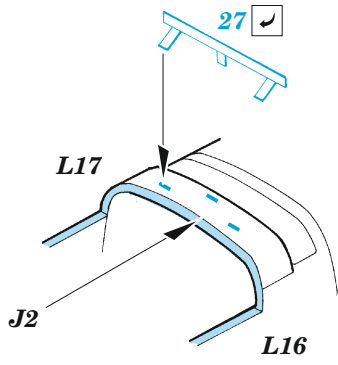

Ju 188 exterior

eduard

48 1041

1/48

detail set for 1/48 REVELL kit • sada detailů pro stavebnici 1/48 REVELL

- APPLY EXPRESS MASK AND PAINT BEFORE GLUING
POUŽIT EXPRESS MASK NABARVIT PŘED SLEPENÍM
- SYMMETRICAL ASSEMBLY
SYMETRICKÁ MONTÁŽ
- REMOVE
ODSTRANIT
- GRIND
OBROUSIT
- DRILL HOLE
VRTAT OTVOR
- BEND
OHNOUT
- OPTION
VOLBA
- REPLACE
NAHRADIT
- COLORED ETCHED PARTS
LEPTANÉ BAREVNÉ DÍLY
- ETCHED PARTS
LEPTANÉ NEBAREVNÉ DÍLY
- ORIGINAL KIT PARTS
PŮVODNÍ DÍLY STAVEBNICE

ORIGINAL KIT PARTS PŮVODNÍ DÍLY STAVEBNICE	PHOTO-ETCHED PARTS LEPTANÉ DÍLY	PARTS TO BE REMOVED DÍLY K ODSTRANĚNÍ	FILL TMELIT
---	------------------------------------	--	----------------

2 sets

2 sets

2 sets

2 sets