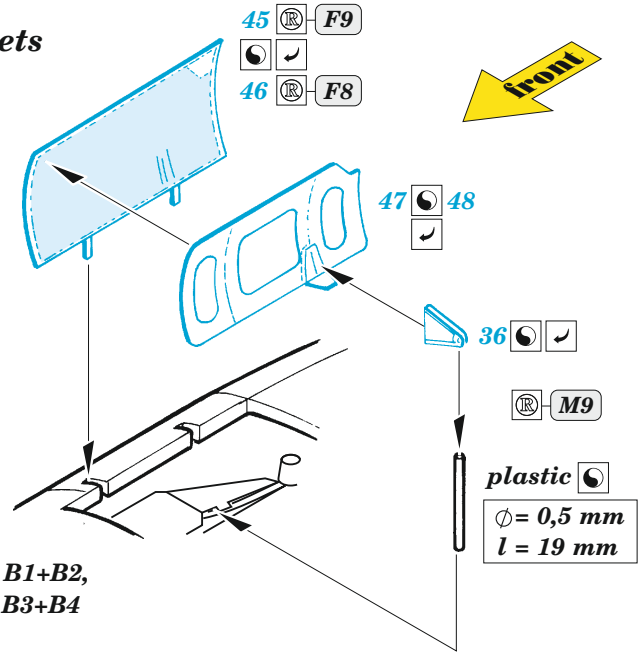

Ju 188 exterior

eduard

48 1041

1/48

detail set for 1/48 REVELL kit • sada detailů pro stavebnici 1/48 REVELL

- APPLY EXPRESS MASK AND PAINT BEFORE GLUING
POUŽIT EXPRESS MASK NABARVIT PŘED SLEPENÍM
- SYMMETRICAL ASSEMBLY
SYMETRICKÁ MONTÁŽ
- REMOVE
ODSTRANIT
- GRIND
OBROUSIT
- DRILL HOLE
VRTAT OTVOR
- BEND
OHNOUT
- OPTION
VOLBA
- REPLACE
NAHRADIT
- COLORED ETCHED PARTS
LEPTANÉ BAREVNÉ DÍLY
- ETCHED PARTS
LEPTANÉ NEBAREVNÉ DÍLY
- ORIGINAL KIT PARTS
PŮVODNÍ DÍLY STAVEBNICE

ORIGINAL KIT PARTS PŮVODNÍ DÍLY STAVEBNICE	PHOTO-ETCHED PARTS LEPTANÉ DÍLY	PARTS TO BE REMOVED DÍLY K ODSTRANĚNÍ	FILL TMELIT
---	------------------------------------	--	----------------

2 sets

2 sets

2 sets

2 sets