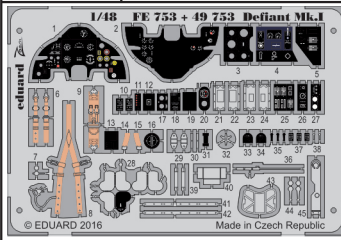

Defiant Mk.I

eduard

49 753

detail set for 1/48 AIRFIX No.05128 kit • sada detailů pro stavebnici 1/48 AIRFIX No.05128

- APPLY EXPRESS MASK AND PAINT BEFORE GLUING
POUŽIT EXPRESS MASK NABARVIT PŘED SLEPENÍM
- SYMMETRICAL ASSEMBLY
SYMETRICKÁ MONTÁŽ
- REMOVE
ODSTRANIT
- GRIND
OBROUSIT
- DRILL HOLE
VRTAT OTVOR
- BEND
OHNOUT
- OPTION
VOLBA
- REPLACE
NAHRADIT
- 1** COLORED ETCHED PARTS
LEPTANÉ BAREVNÉ DÍLY
- 1** ETCHED PARTS
LEPTANÉ NEBAREVNÉ DÍLY
- 1** ORIGINAL KIT PARTS
PŮVODNÍ DÍLY STAVEBNICE

ORIGINAL KIT PARTS
PŮVODNÍ DÍLY STAVEBNICE

PHOTO-ETCHED PARTS
LEPTANÉ DÍLY

PARTS TO BE REMOVED
DÍLY K ODSTRANĚNÍ

FILL
TMELIT